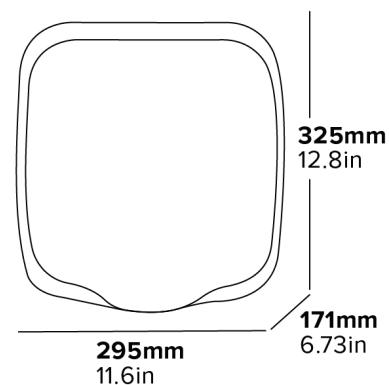

Specifiche

3,8 kg
220-240 V
50/60 Hz
1300 W
Quantità confezione: 4