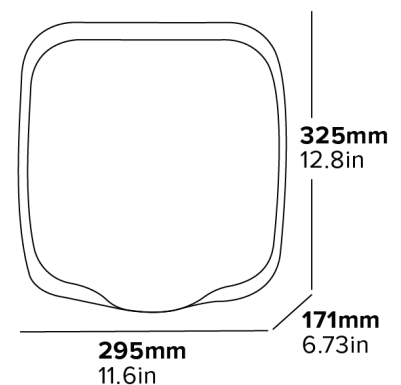

Spezifikationen

3,8 kg
220-240 V
50/60 Hz
1300 W
Packung Stk: 4