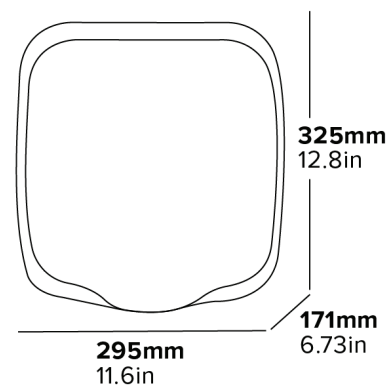

Especificaciones

3,8 kg
220-240 V
50/60 Hz
1300 W
Cantidad por paquete: 4