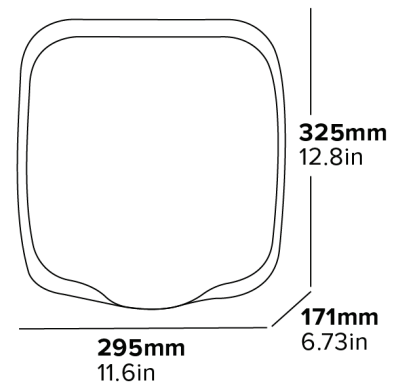

### FLUX D'AIR DE HAUTE PRÉCISION

De mouillé à sec en 7-10 secondes