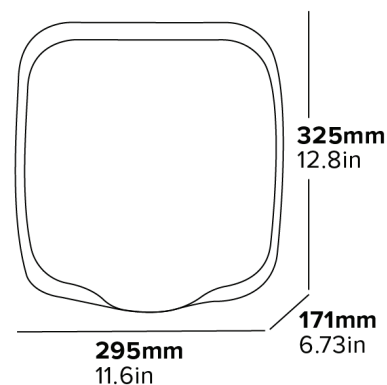

Spécifications

3,8 kg
220-240 V
50/60 Hz
1300 W
Quantité par paquet : 4