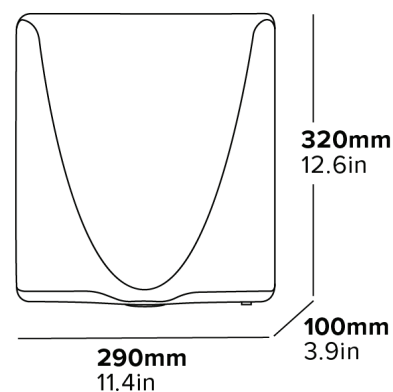

Specificații

3.4 kg
220-240 V
50/60 Hz
1000 W
Cantitate pachet: 4