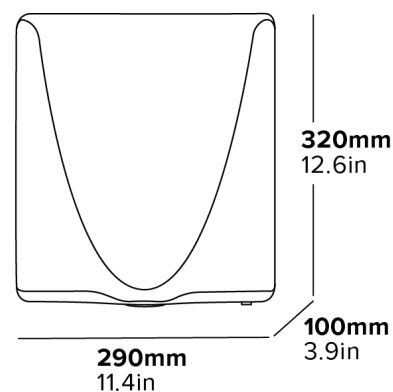

Specyfikacja

3,4 kg
220-240 V
50/60 Hz
1000 W
Ilość w Opakowaniu: 4