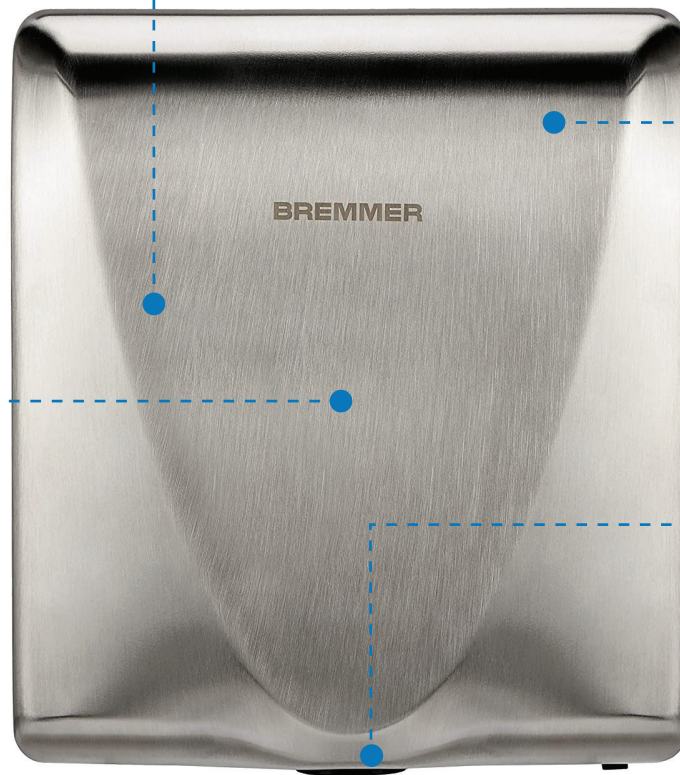

FILTRO HEPA HIGIÉNICO

El filtro HEPA captura el 99,9% de todas las bacterias emitidas en el aire del baño

SECADOR DE MANOS BLADE - ACERO INOXIDABLE CEPILLADO

Características

- Secador de manos montado en la pared
- Acabado de acero inoxidable cepillado
- La mitad del tamaño, el doble de potencia
- Fácil de limpiar
- Filtro HEPA

Automatischer Betrieb
ohne Berührung

**HYGIENISCHER
HEPA-FILTER**
HEPA-Filter fängt 99,9 %
aller in die Waschraumluft
abgegebenen Bakterien ab

HÄNDETROCKNER MIT KLINGE - GEBÜRSTET

Eigenschaften

- Wandmontierter Händetrockner
- Gebürstete Edstahl-Oberfläche
- Halb so groß, doppelt so viel Leistung
- Leicht zu reinigen
- HEPA-Filter