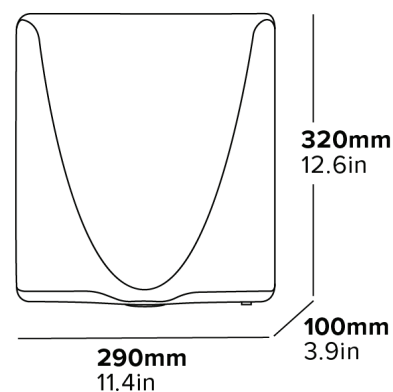

Specifiche

3,4 kg
220-240 V
50/60 Hz
1000 W
Quantità confezione: 4