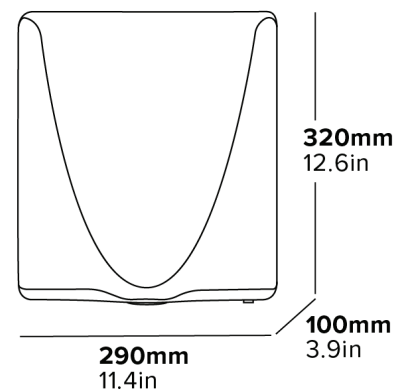

Spezifikationen

3,4 kg
220-240 V
50/60 Hz
1000 W
Packung Stk: 4