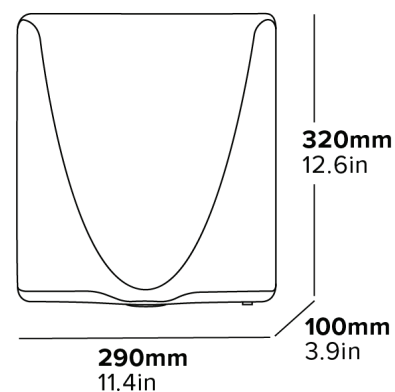

Spécifications

3,4 kg
220-240 V
50/60 Hz
1000 W
Quantité par paquet : 4