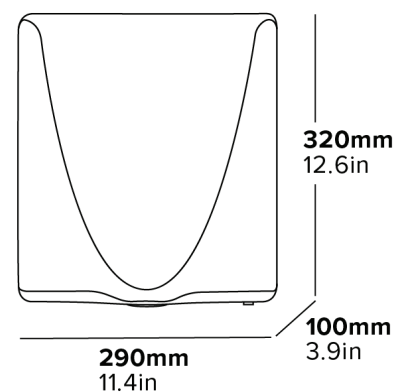

Especificaciones

3,4 kg
220-240 V
50/60 Hz
1000 W
Cantidad por paquete: 4