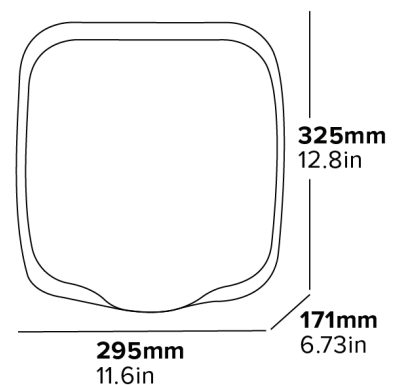

Spezifikationen

3,8 kg
220-240 V
50/60 Hz
1300 W
Packung Stk: 4