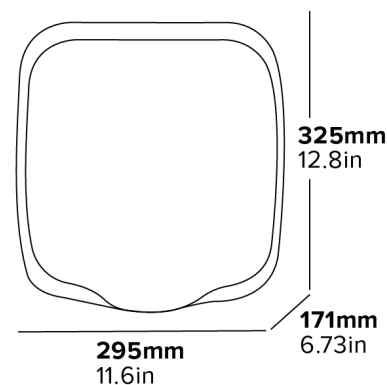

Especificaciones

3,8 kg
220-240 V
50/60 Hz
1300 W
Cantidad por paquete: 4