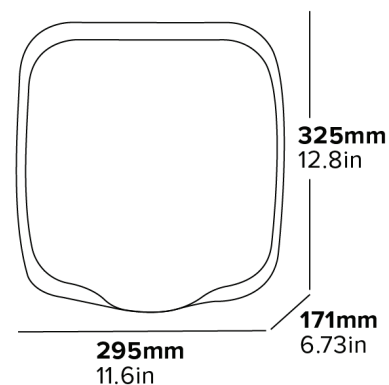

Specificații

3.8 kg
220-240 V
50/60 Hz
1300 W
Cantitate pachet: 4