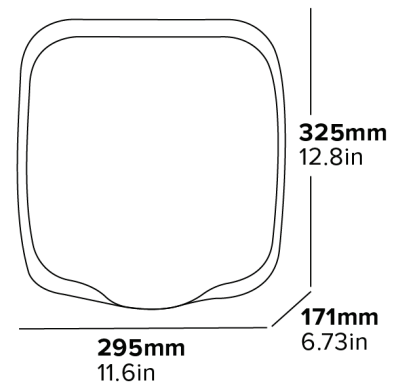

### FLUX D'AIR DE HAUTE PRÉCISION

De mouillé à sec en  
7-10 secondes