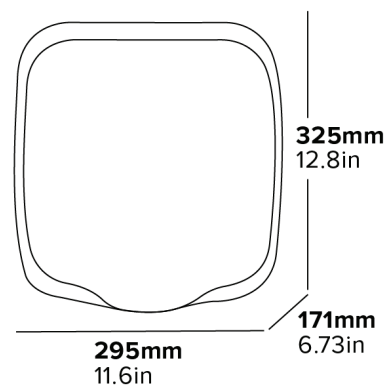

Spécifications

3,8 kg
220-240 V
50/60 Hz
1300 W
Quantité par paquet : 4