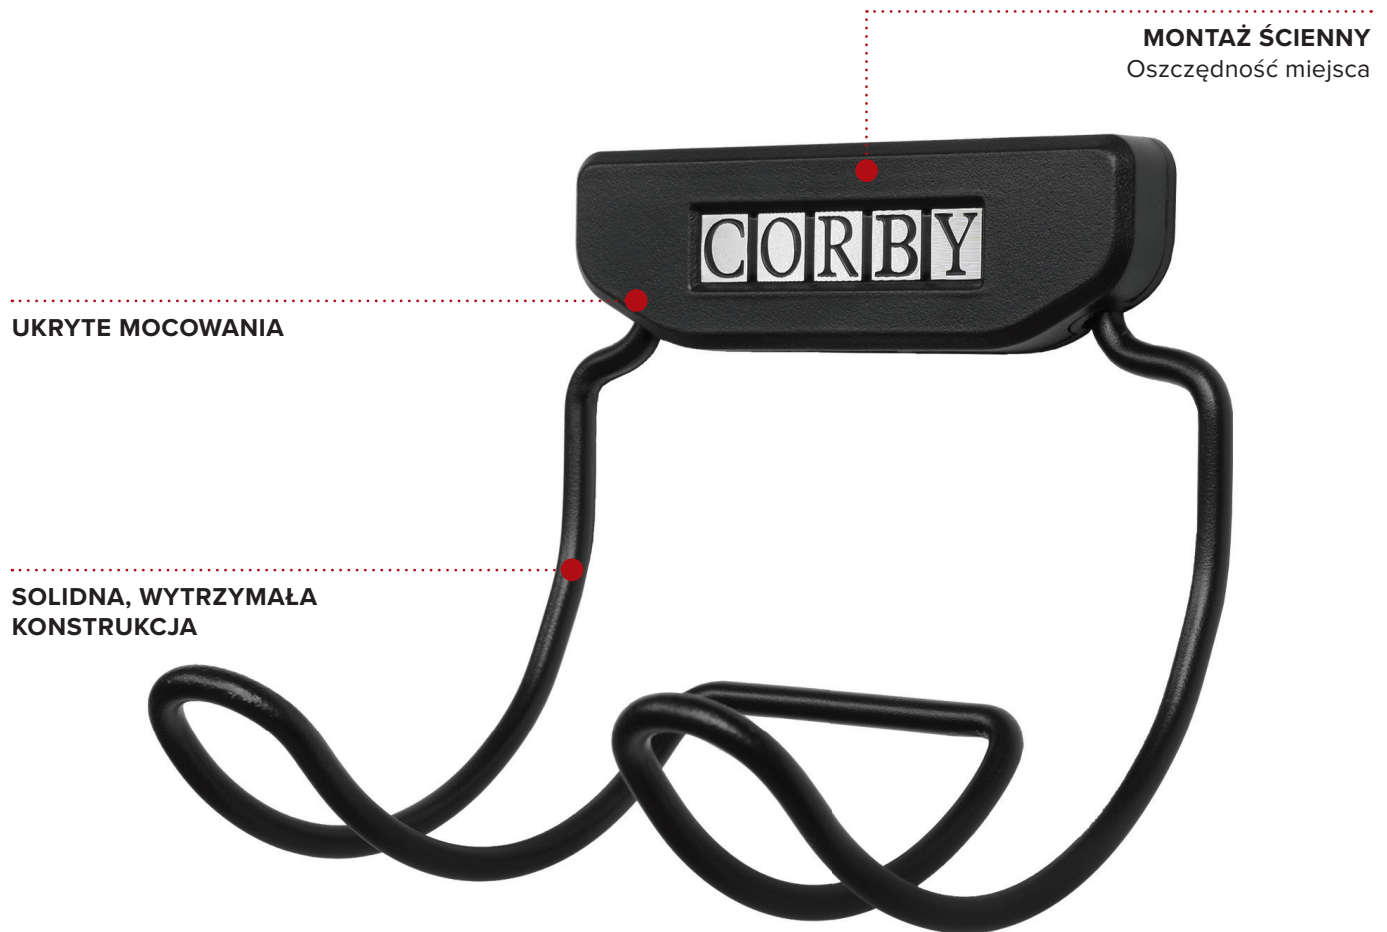

HAIR DRYER CLUTCH HOLDER

- Accommodates all Corby hair dryers
- Supplied with fixings

Specification

Black
0.2kg

SUPPORT MURAL POUR SÈCHE-CHEVEUX AVEC ATTACHE

- Compatible avec tous les sèche-cheveux Corby
- Fourni avec fixations

Spécifications

Noir
0,2 kg

SOPORTE PARA SECADOR DE PELO CON SUJECIÓN

MONTAJE EN PARED
Ahorro de espacio

FIJACIONES OCULTAS

**CONSTRUCCIÓN RÍGIDA
Y DURADERA**

- Compatible con todos los secadores de pelo Corby
- Suministrado con fijaciones

Especificaciones

Negro
0,2 kg

HAARTROCKNER KUPPLUNGSHALTER

- Passend für alle Corby-Haartrockner
- Wird mit Befestigungsmaterial geliefert

Beschreibung

Schwarz
0,2 kg

PORTA FRIZIONE ASCIUGACAPELLI

- Può ospitare tutti gli asciugacapelli Corby
- Fornito con fissaggi

Caratteristiche

Nero
0,2 kg

ZACISK DO SUSZARKI DO WŁOSÓW

- Pasuje do wszystkich suszarek Corby
- Mocowania w zestawie

Specyfikacja

Czarny
0,2 kg

Z MYŚLĄ O
HOTELACH

BRYTYJSKI
DESIGN