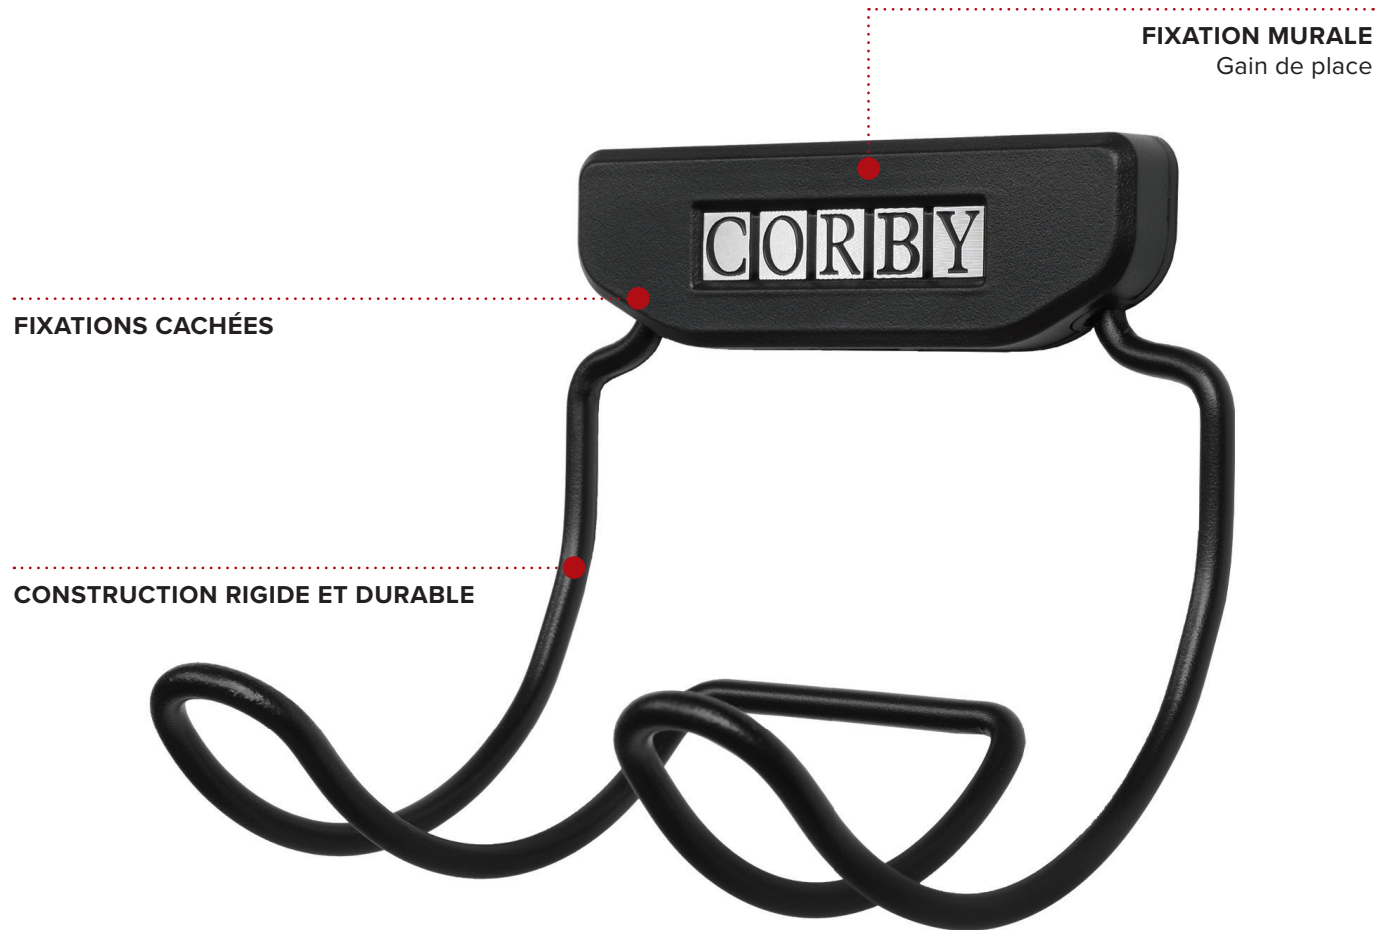

HAIR DRYER CLUTCH HOLDER

- Accommodates all Corby hair dryers
- Supplied with fixings

Specification

Black
0.2kg

SUPPORT MURAL POUR SÈCHE-CHEVEUX AVEC ATTACHE

- Compatible avec tous les sèche-cheveux Corby
- Fourni avec fixations

Spécifications

Noir
0,2 kg

SOPORTE PARA SECADOR DE PELO CON SUJECIÓN

MONTAJE EN PARED
Ahorro de espacio

FIJACIONES OCULTAS

**CONSTRUCCIÓN RÍGIDA
Y DURADERA**

- Compatible con todos los secadores de pelo Corby
- Suministrado con fijaciones

Especificaciones

Negro
0,2 kg

HAARTROCKNER KUPPLUNGSHALTER

- Passend für alle Corby-Haartrockner
- Wird mit Befestigungsmaterial geliefert

Beschreibung

Schwarz
0,2 kg

PORTA FRIZIONE ASCIUGACAPELLI

- Può ospitare tutti gli asciugacapelli Corby
- Fornito con fissaggi

Caratteristiche

Nero
0,2 kg

ZACISK DO SUSZARKI DO WŁOSÓW

- Pasuje do wszystkich suszarek Corby
- Mocowania w zestawie

Specyfikacja

Czarny
0,2 kg

Z MYŚLĄ O
HOTELACH

BRYTYJSKI
DESIGN