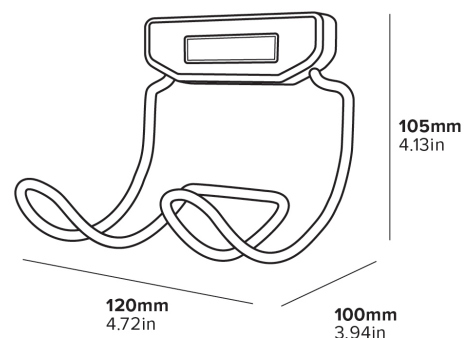

Especificaciones

Negro
0,2 kg

HAARTROCKNER KUPPLUNGSHALTER

- Passend für alle Corby-Haartrockner
- Wird mit Befestigungsmaterial geliefert

Beschreibung

Schwarz
0,2 kg

PORTA FRIZIONE ASCIUGACAPELLI

- Può ospitare tutti gli asciugacapelli Corby
- Fornito con fissaggi

Caratteristiche

Nero
0,2 kg

ZACISK DO SUSZARKI DO WŁOSÓW

- Pasuje do wszystkich suszarek Corby
- Mocowania w zestawie

Specyfikacja

Czarny
0,2 kg

Z MYŚLĄ O
HOTELACH

BRYTYJSKI
DESIGN

SUPORT PORTABIL PENTRU USCĂTORUL DE PĂR

- Se potrivește tuturor uscătoarelor de păr Corby
- Prevăzut cu elemente de fixare

Specificații

Negru
0.2 kg

DRŽÁK SPOJKY FÉNU NA VLASY

MONTÁŽ NA STĚNU
Úspora místa

SKRYTÉ UPEVŇOVACÍ PRVKY