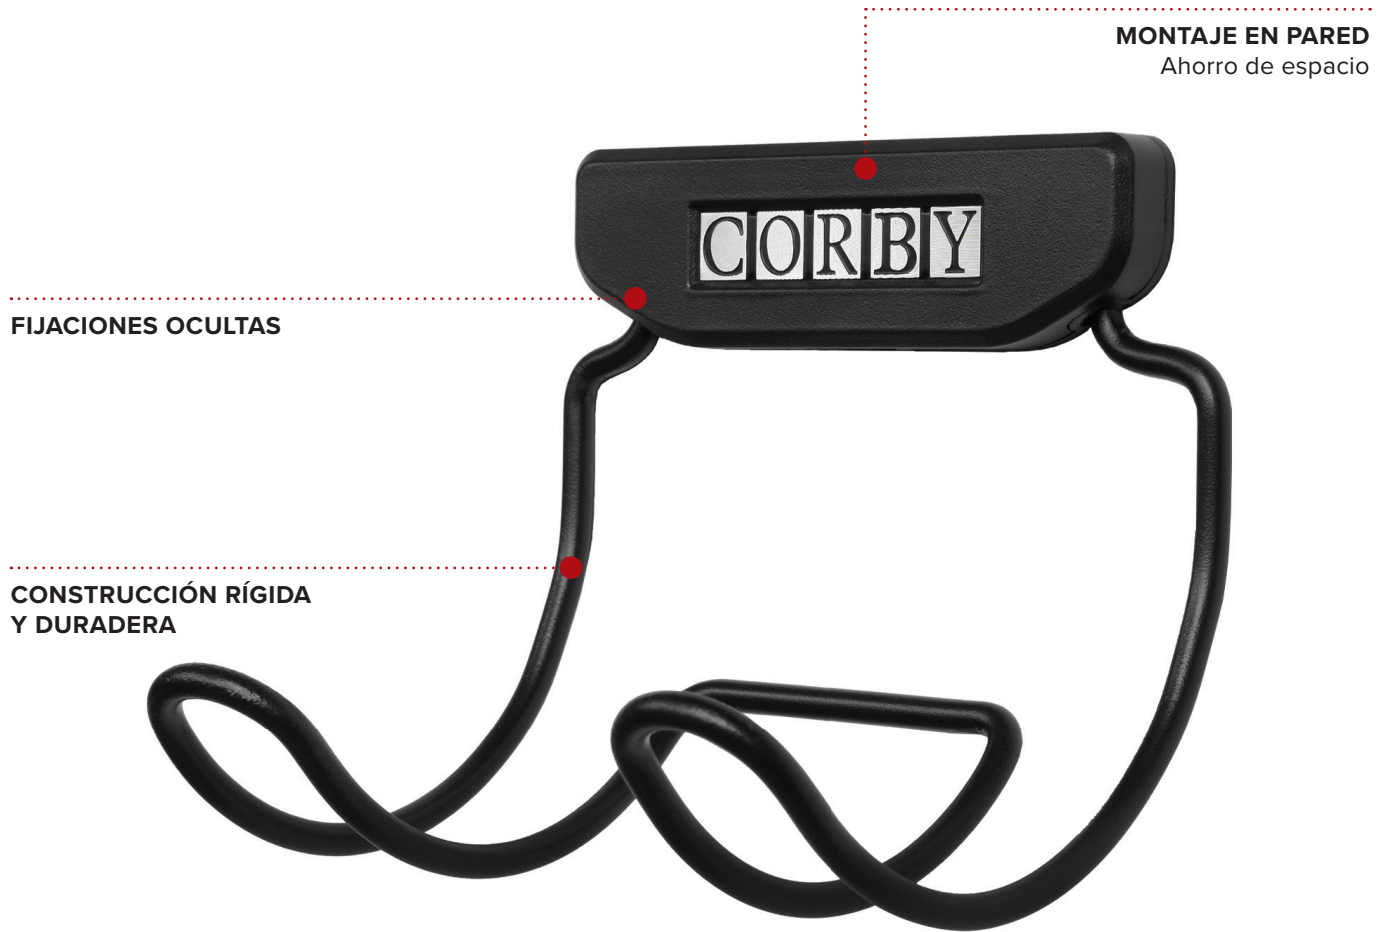

HAIR DRYER CLUTCH HOLDER

- Accommodates all Corby hair dryers
- Supplied with fixings

Specification

Black
0.2kg

SUPPORT MURAL POUR SÈCHE-CHEVEUX AVEC ATTACHE

- Compatible avec tous les sèche-cheveux Corby
- Fourni avec fixations

Spécifications

Noir
0,2 kg

SOPORTE PARA SECADOR DE PELO CON SUJECIÓN

MONTAJE EN PARED
Ahorro de espacio

FIJACIONES OCULTAS

**CONSTRUCCIÓN RÍGIDA
Y DURADERA**

- Compatible con todos los secadores de pelo Corby
- Suministrado con fijaciones

Especificaciones

Negro
0,2 kg

HAARTROCKNER KUPPLUNGSHALTER

- Passend für alle Corby-Haartrockner
- Wird mit Befestigungsmaterial geliefert

Beschreibung

Schwarz
0,2 kg

PORTA FRIZIONE ASCIUGACAPELLI

- Può ospitare tutti gli asciugacapelli Corby
- Fornito con fissaggi

Caratteristiche

Nero
0,2 kg

ZACISK DO SUSZARKI DO WŁOSÓW

- Pasuje do wszystkich suszarek Corby
- Mocowania w zestawie

Specyfikacja

Czarny
0,2 kg

Z MYŚLĄ O
HOTELACH

BRYTYJSKI
DESIGN