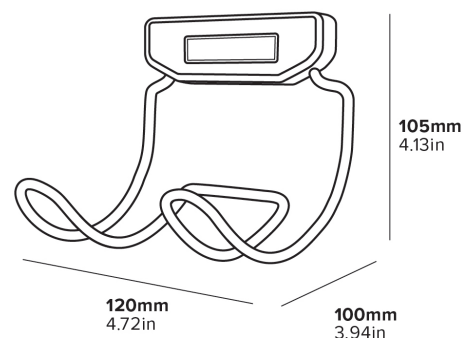

HAIR DRYER CLUTCH HOLDER

- Accommodates all Corby hair dryers
- Supplied with fixings

Specification

Black
0.2kg

SUPPORT MURAL POUR SÈCHE-CHEVEUX AVEC ATTACHE

- Compatible avec tous les sèche-cheveux Corby
- Fourni avec fixations

Spécifications

Noir
0,2 kg

SOPORTE PARA SECADOR DE PELO CON SUJECIÓN

MONTAJE EN PARED
Ahorro de espacio

FIJACIONES OCULTAS

**CONSTRUCCIÓN RÍGIDA
Y DURADERA**

- Compatible con todos los secadores de pelo Corby
- Suministrado con fijaciones

Especificaciones

Negro
0,2 kg

HAARTROCKNER KUPPLUNGSHALTER

- Passend für alle Corby-Haartrockner
- Wird mit Befestigungsmaterial geliefert

Beschreibung

Schwarz
0,2 kg

PORTA FRIZIONE ASCIUGACAPELLI

- Può ospitare tutti gli asciugacapelli Corby
- Fornito con fissaggi

Caratteristiche

Nero
0,2 kg

ZACISK DO SUSZARKI DO WŁOSÓW

- Pasuje do wszystkich suszarek Corby
- Mocowania w zestawie

Specyfikacja

Czarny
0,2 kg

Z MYŚLĄ O
HOTELACH

BRYTYJSKI
DESIGN