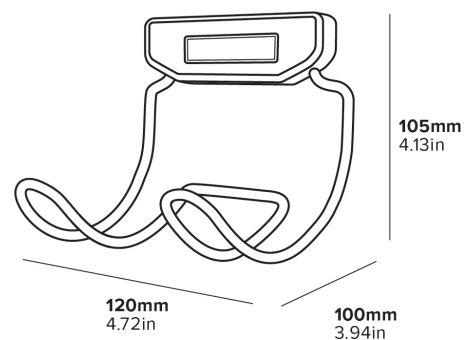

Spécifications

Noir
0,2 kg

SOPORTE PARA SECADOR DE PELO CON SUJECIÓN

MONTAJE EN PARED
Ahorro de espacio

FIJACIONES OCULTAS

**CONSTRUCCIÓN RÍGIDA
Y DURADERA**

- Compatible con todos los secadores de pelo Corby
- Suministrado con fijaciones

Especificaciones

Negro
0,2 kg

HAARTROCKNER KUPPLUNGSHALTER

- Passend für alle Corby-Haartrockner
- Wird mit Befestigungsmaterial geliefert

Beschreibung

Schwarz
0,2 kg

PORTA FRIZIONE ASCIUGACAPELLI

- Può ospitare tutti gli asciugacapelli Corby
- Fornito con fissaggi

Caratteristiche

Nero
0,2 kg

ZACISK DO SUSZARKI DO WŁOSÓW

- Pasuje do wszystkich suszarek Corby
- Mocowania w zestawie

Specyfikacja

Czarny
0,2 kg

Z MYŚLĄ O
HOTELACH

BRYTYJSKI
DESIGN

SUPORT PORTABIL PENTRU USCĂTORUL DE PĂR

- Se potrivește tuturor uscătoarelor de păr Corby
- Prevăzut cu elemente de fixare

Specificații

Negru
0.2 kg

DRŽÁK SPOJKY FÉNU NA VLASY

MONTÁŽ NA STĚNU
Úspora místa

SKRYTÉ UPEVŇOVACÍ PRVKY