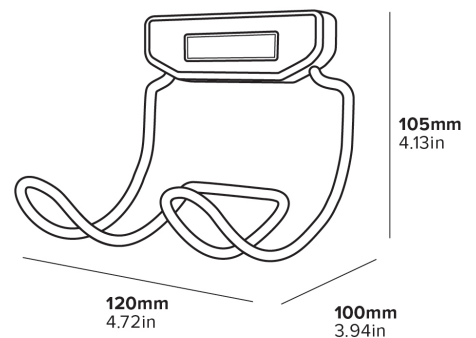

HAIR DRYER CLUTCH HOLDER

- Accommodates all Corby hair dryers
- Supplied with fixings

Specification

Black
0.2kg

SUPPORT MURAL POUR SÈCHE-CHEVEUX AVEC ATTACHE

- Compatible avec tous les sèche-cheveux Corby
- Fourni avec fixations

Spécifications

Noir
0,2 kg

SOPORTE PARA SECADOR DE PELO CON SUJECIÓN

MONTAJE EN PARED
Ahorro de espacio

FIJACIONES OCULTAS

**CONSTRUCCIÓN RÍGIDA
Y DURADERA**

- Compatible con todos los secadores de pelo Corby
- Suministrado con fijaciones

Especificaciones

Negro
0,2 kg

HAARTROCKNER KUPPLUNGSHALTER

- Passend für alle Corby-Haartrockner
- Wird mit Befestigungsmaterial geliefert

Beschreibung

Schwarz
0,2 kg

PORTA FRIZIONE ASCIUGACAPELLI

- Può ospitare tutti gli asciugacapelli Corby
- Fornito con fissaggi

Caratteristiche

Nero
0,2 kg

ZACISK DO SUSZARKI DO WŁOSÓW

- Pasuje do wszystkich suszarek Corby
- Mocowania w zestawie

Specyfikacja

Czarny
0,2 kg

Z MYŚLĄ O
HOTELACH

BRYTYJSKI
DESIGN