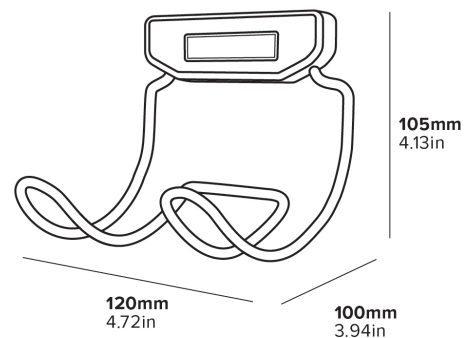

Spécifications

Noir
0,2 kg

SOPORTE PARA SECADOR DE PELO CON SUJECIÓN

MONTAJE EN PARED
Ahorro de espacio

FIJACIONES OCULTAS

**CONSTRUCCIÓN RÍGIDA
Y DURADERA**

- Compatible con todos los secadores de pelo Corby
- Suministrado con fijaciones

Especificaciones

Negro
0,2 kg

HAARTROCKNER KUPPLUNGSHALTER

- Passend für alle Corby-Haartrockner
- Wird mit Befestigungsmaterial geliefert

Beschreibung

Schwarz
0,2 kg

PORTA FRIZIONE ASCIUGACAPELLI

- Può ospitare tutti gli asciugacapelli Corby
- Fornito con fissaggi

Caratteristiche

Nero
0,2 kg

ZACISK DO SUSZARKI DO WŁOSÓW

- Pasuje do wszystkich suszarek Corby
- Mocowania w zestawie

Specyfikacja

Czarny
0,2 kg

Z MYŚLĄ O
HOTELACH

BRYTYJSKI
DESIGN

SUPORT PORTABIL PENTRU USCĂTORUL DE PĂR

- Se potrivește tuturor uscătoarelor de păr Corby
- Prevăzut cu elemente de fixare

Specificații

Negru
0.2 kg

DRŽÁK SPOJKY FÉNU NA VLASY

MONTÁŽ NA STĚNU
Úspora místa

SKRYTÉ UPEVŇOVACÍ PRVKY