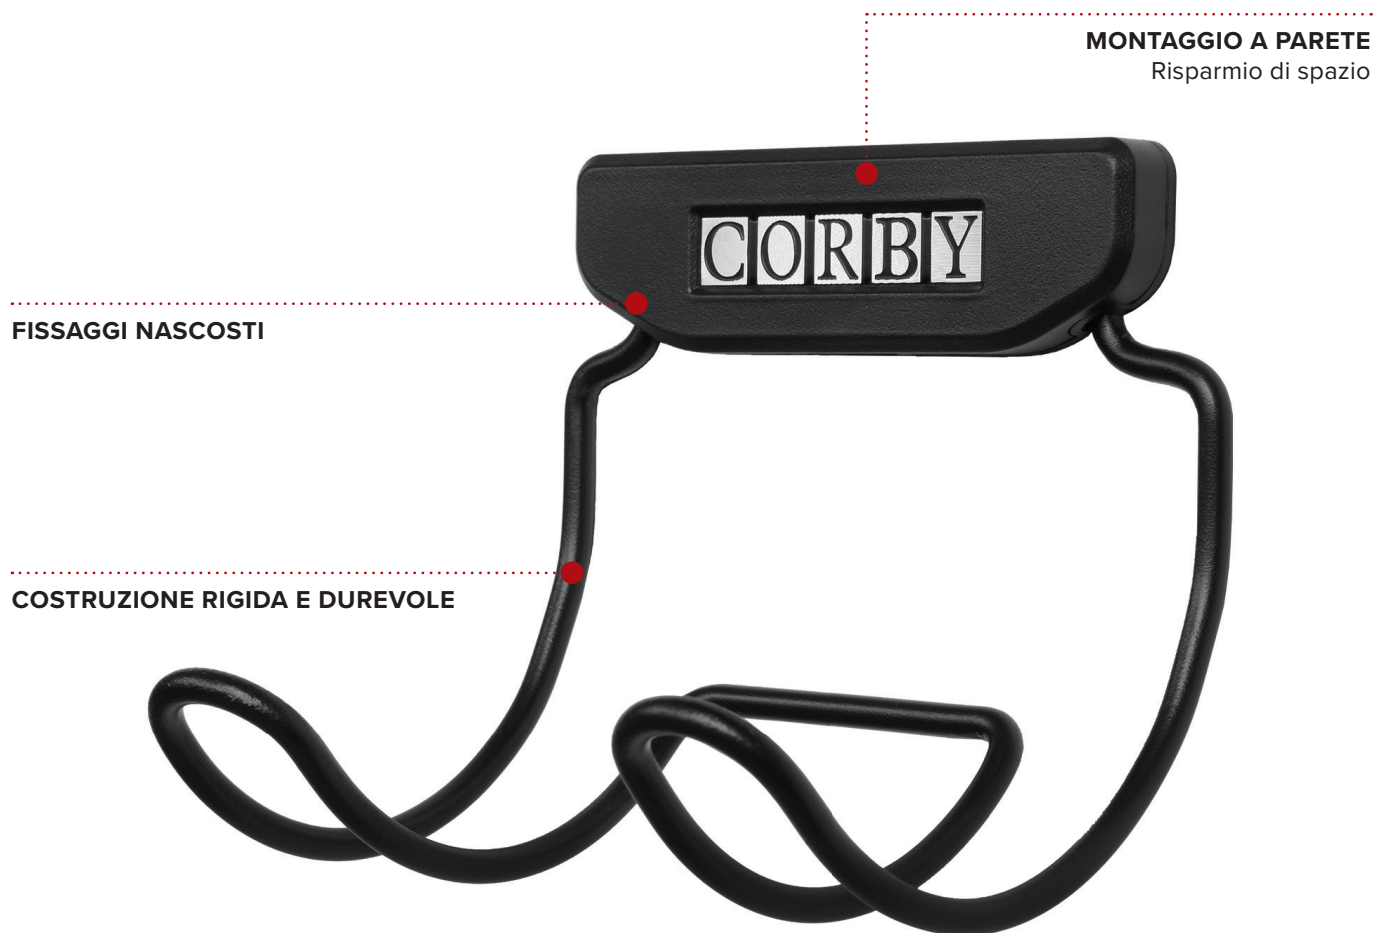

HAIR DRYER CLUTCH HOLDER

- Accommodates all Corby hair dryers
- Supplied with fixings

Specification

Black
0.2kg

SUPPORT MURAL POUR SÈCHE-CHEVEUX AVEC ATTACHE

- Compatible avec tous les sèche-cheveux Corby
- Fourni avec fixations

Spécifications

Noir
0,2 kg

SOPORTE PARA SECADOR DE PELO CON SUJECIÓN

MONTAJE EN PARED
Ahorro de espacio

FIJACIONES OCULTAS

**CONSTRUCCIÓN RÍGIDA
Y DURADERA**

- Compatible con todos los secadores de pelo Corby
- Suministrado con fijaciones

Especificaciones

Negro
0,2 kg

HAARTROCKNER KUPPLUNGSHALTER

- Passend für alle Corby-Haartrockner
- Wird mit Befestigungsmaterial geliefert

Beschreibung

Schwarz
0,2 kg

PORTA FRIZIONE ASCIUGACAPELLI

- Può ospitare tutti gli asciugacapelli Corby
- Fornito con fissaggi

Caratteristiche

Nero
0,2 kg

ZACISK DO SUSZARKI DO WŁOSÓW

- Pasuje do wszystkich suszarek Corby
- Mocowania w zestawie

Specyfikacja

Czarny
0,2 kg

Z MYŚLĄ O
HOTELACH

BRYTYJSKI
DESIGN