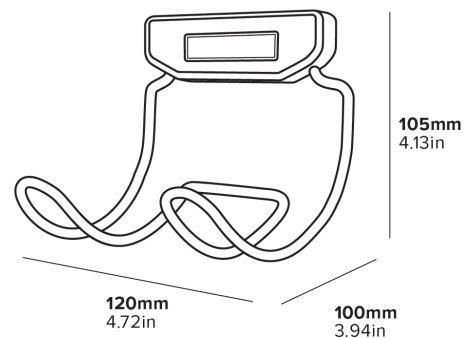

HAIR DRYER CLUTCH HOLDER

- Accommodates all Corby hair dryers
- Supplied with fixings

Specification

Black
0.2kg

SUPPORT MURAL POUR SÈCHE-CHEVEUX AVEC ATTACHE

- Compatible avec tous les sèche-cheveux Corby
- Fourni avec fixations

Spécifications

Noir
0,2 kg

SOPORTE PARA SECADOR DE PELO CON SUJECIÓN

MONTAJE EN PARED
Ahorro de espacio

FIJACIONES OCULTAS

**CONSTRUCCIÓN RÍGIDA
Y DURADERA**

- Compatible con todos los secadores de pelo Corby
- Suministrado con fijaciones

Especificaciones

Negro
0,2 kg

HAARTROCKNER KUPPLUNGSHALTER

- Passend für alle Corby-Haartrockner
- Wird mit Befestigungsmaterial geliefert

Beschreibung

Schwarz
0,2 kg

PORTA FRIZIONE ASCIUGACAPELLI

- Può ospitare tutti gli asciugacapelli Corby
- Fornito con fissaggi