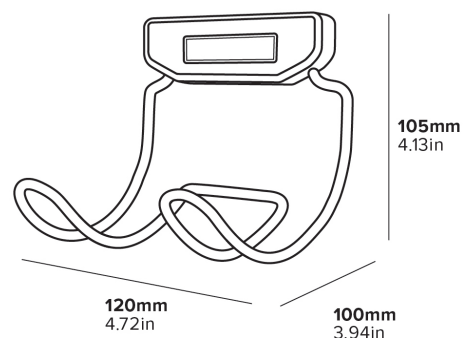

Spécifications

Noir
0,2 kg

SOPORTE PARA SECADOR DE PELO CON SUJECIÓN

MONTAJE EN PARED
Ahorro de espacio

FIJACIONES OCULTAS

**CONSTRUCCIÓN RÍGIDA
Y DURADERA**

- Compatible con todos los secadores de pelo Corby
- Suministrado con fijaciones

Especificaciones

Negro
0,2 kg

HAARTROCKNER KUPPLUNGSHALTER

- Passend für alle Corby-Haartrockner
- Wird mit Befestigungsmaterial geliefert

Beschreibung

Schwarz
0,2 kg

PORTA FRIZIONE ASCIUGACAPELLI

- Può ospitare tutti gli asciugacapelli Corby
- Fornito con fissaggi

Caratteristiche

Nero
0,2 kg

ZACISK DO SUSZARKI DO WŁOSÓW

- Pasuje do wszystkich suszarek Corby
- Mocowania w zestawie

Specyfikacja

Czarny
0,2 kg

Z MYŚLĄ O
HOTELACH

BRYTYJSKI
DESIGN

SUPORT PORTABIL PENTRU USCĂTORUL DE PĂR

- Se potrivește tuturor uscătoarelor de păr Corby
- Prevăzut cu elemente de fixare

Specificații

Negru
0.2 kg

DRŽÁK SPOJKY FÉNU NA VLASY

MONTÁŽ NA STĚNU
Úspora místa

SKRYTÉ UPEVŇOVACÍ PRVKY