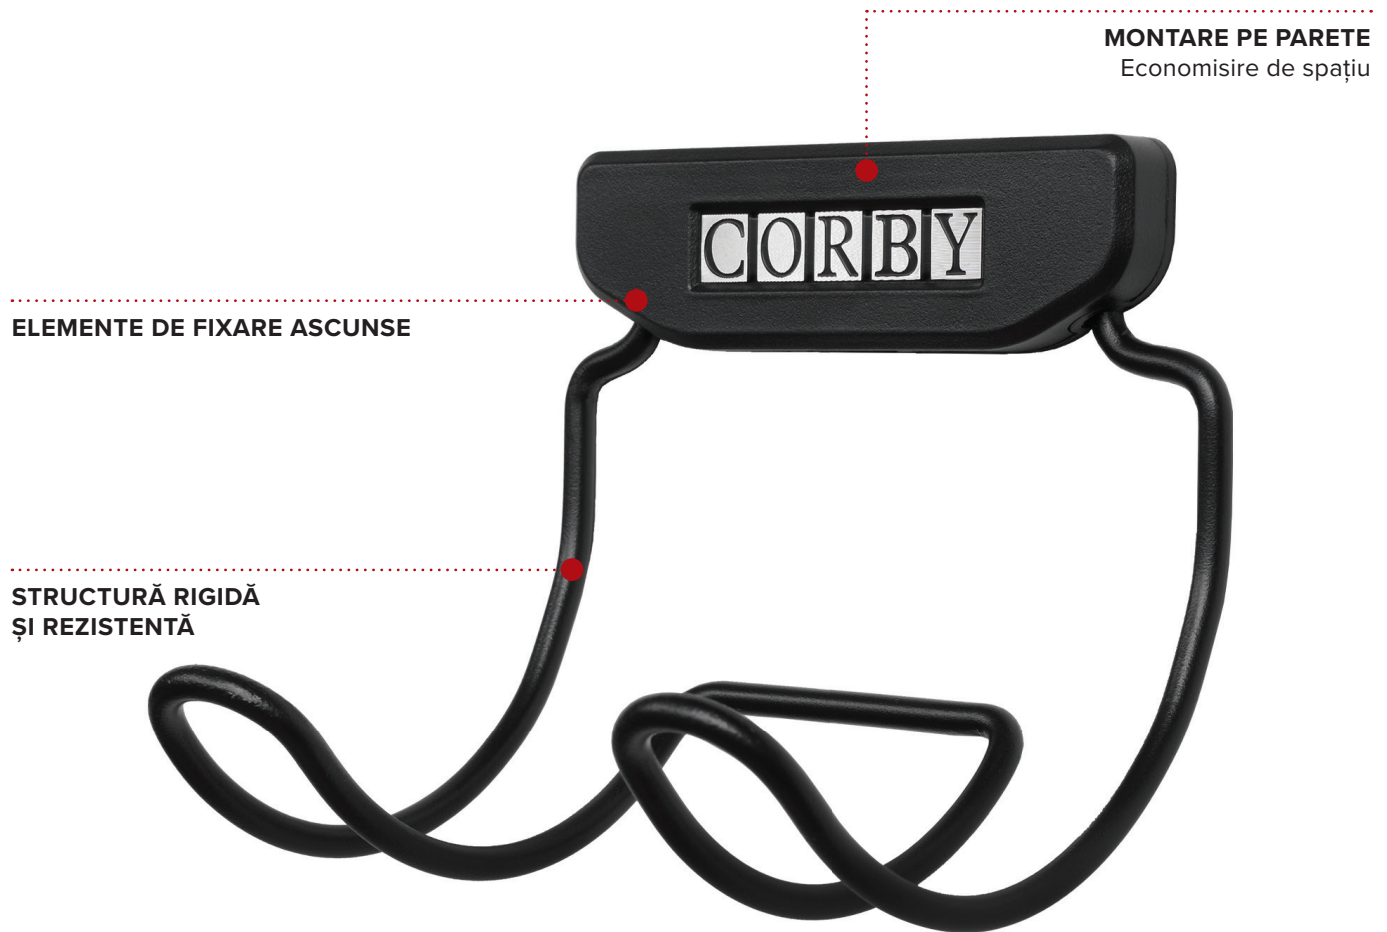

HAIR DRYER CLUTCH HOLDER

- Accommodates all Corby hair dryers
- Supplied with fixings

Specification

Black
0.2kg

SUPPORT MURAL POUR SÈCHE-CHEVEUX AVEC ATTACHE

- Compatible avec tous les sèche-cheveux Corby
- Fourni avec fixations

Spécifications

Noir
0,2 kg

SOPORTE PARA SECADOR DE PELO CON SUJECIÓN

MONTAJE EN PARED
Ahorro de espacio

FIJACIONES OCULTAS

**CONSTRUCCIÓN RÍGIDA
Y DURADERA**

- Compatible con todos los secadores de pelo Corby
- Suministrado con fijaciones

Caratteristiche

Nero
0,2 kg

ZACISK DO SUSZARKI DO WŁOSÓW

- Pasuje do wszystkich suszarek Corby
- Mocowania w zestawie

Specyfikacja

Czarny
0,2 kg

Z MYŚLĄ O
HOTELACH

BRYTYJSKI
DESIGN

SUPORT PORTABIL PENTRU USCĂTORUL DE PĂR

- Se potrivește tuturor uscătoarelor de păr Corby
- Prevăzut cu elemente de fixare

Specificații

Negru
0.2 kg

DRŽÁK SPOJKY FÉNU NA VLASY

MONTÁŽ NA STĚNU
Úspora místa

SKRYTÉ UPEVŇOVACÍ PRVKY