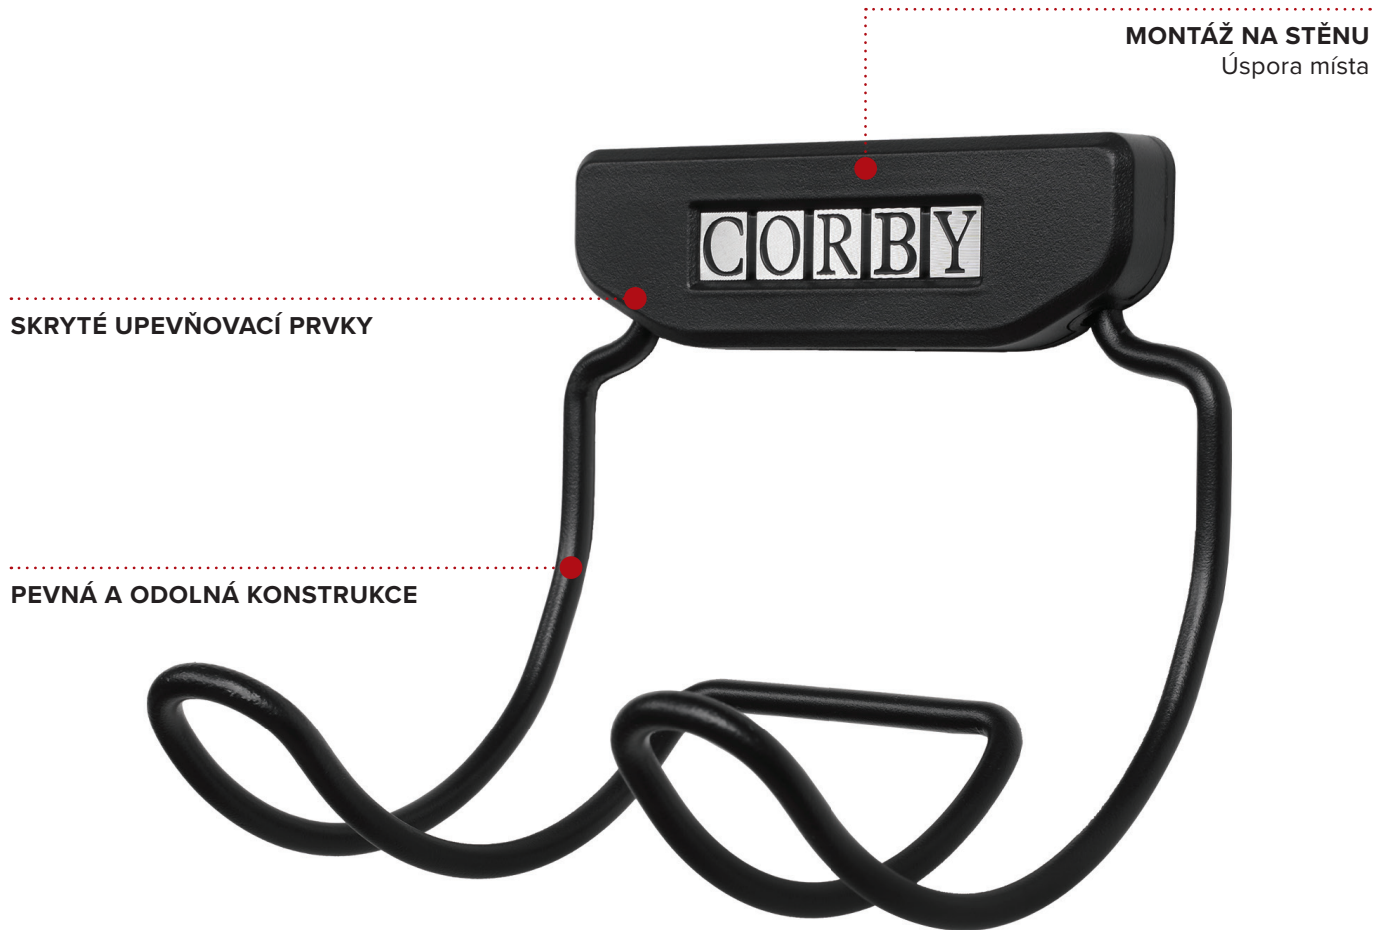

HAIR DRYER CLUTCH HOLDER

- Accommodates all Corby hair dryers
- Supplied with fixings

Specification

Black
0.2kg

SUPPORT MURAL POUR SÈCHE-CHEVEUX AVEC ATTACHE

- Compatible avec tous les sèche-cheveux Corby
- Fourni avec fixations

Caratteristiche

Nero
0,2 kg

ZACISK DO SUSZARKI DO WŁOSÓW

- Pasuje do wszystkich suszarek Corby
- Mocowania w zestawie

Specyfikacja

Czarny
0,2 kg

Z MYŚLĄ O
HOTELACH

BRYTYJSKI
DESIGN

SUPORT PORTABIL PENTRU USCĂTORUL DE PĂR

- Se potrivește tuturor uscătoarelor de păr Corby
- Prevăzut cu elemente de fixare

Specificații

Negru
0.2 kg

DRŽÁK SPOJKY FÉNU NA VLASY

MONTÁŽ NA STĚNU
Úspora místa

SKRYTÉ UPEVŇOVACÍ PRVKY

PEVNÁ A ODOLNÁ KONSTRUKCE

- Vhodný pro všechny fény Corby
- Dodává se s upevňovacími prvky

Specifikace

Černá
0,2 kg