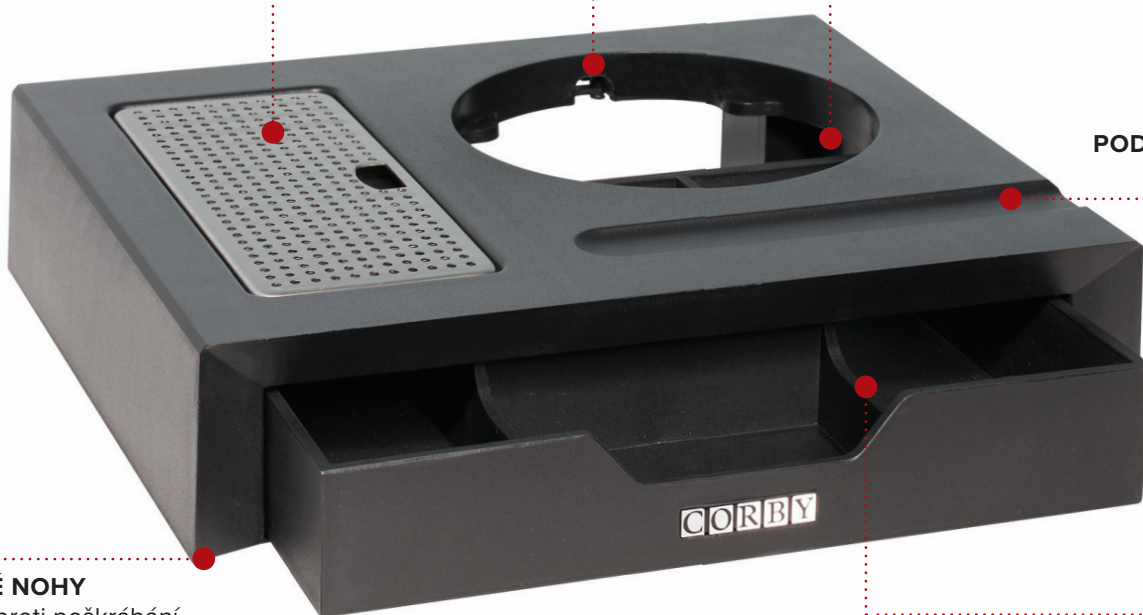

SERTAR

Spațiu de depozitare voluminos și discret

- Acomodează fierbătoarele Canterbury
- Design care economisește spațiu
- 100% rezistentă la apă
- Construcție rezistentă din ABS și PA
- Compartimentată 1: (x2) H32 x W54 x D162 mm
- Compartimentată 2: H32 x W91 x D99 mm
- Compartimentată 3: H32 x W91 x D60 mm

Specificații

Negru
0.75 kg

UVÍTACÍ PODNOS CANTERBURY S PŘIHRÁDKOU

INTEGROVANÁ ODKAPÁVACÍ MISKA
Snadné čištění

INTEGROVANÝ DESIGN KONVICE

OPATŘENÍ PROTI KRÁDEŽI

PODNOS NA LŽÍCE

GUMOVÉ NOHY
Ochrana proti poškrábání

ZÁSUVKA
Velký a diskretní úložný prostor

- Vhodné pro rychlovarné konvice Canterbury
- Prostorově úsporný design
- 100% voděodolnost
- Odolná konstrukce z ABS a PA
- Přihrádka 1: (x2) V32 x Š54 x H162 mm
- Přihrádka 2: V32 x Š91 x H99 mm
- Přihrádka 3: V32 x Š91 x H60 mm