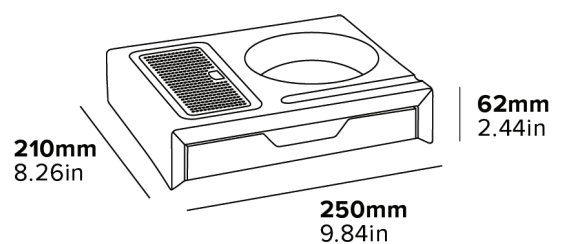

TIROIR
Grand et discret stockage

- Compatible avec les bouilloires Canterbury
- Design gain de place
- 100% résistant à l'eau
- Construction durable en ABS et PA
- Compartiment 1: (x2) H32 x W54 x D162 mm
- Compartiment 2: H32 x W91 x D99 mm
- Compartiment 3: H32 x W91 x D60 mm

Especificaciones

Negro
0,75 kg

CANTERBURY KOMPAKTES WILLKOMMENSTABLETT

INTEGRIERTE TROPFSCHALE
Einfache Reinigung

**INTEGRIERTES
WASSERKOCHER-DESIGN**

ANTI-DIEBSTAHL

LÖFFELTABLETT

GUMMI-FÜSSE
Kratzfest

SCHUBLADE
Große & diskrete Aufbewahrung

- Geeignet für Canterbury Wasserkocher
- Platzsparendes Design
- 100% wasserfest
- Langlebige Konstruktion aus ABS und PA
- Ablagefach 1: (x2) H32 x W54 x D162 mm
- Ablagefach 2: H32 x W91 x D99 mm
- Ablagefach 3: H32 x W91 x D60 mm

Beschreibung
Schwarz
0,75 kg

VASSOIO DI BENVENUTO DEL CASSETTO CANTERBURY

- Può ospitare bollitori Canterbury
- Design salvaspazio
- Resistente all'acqua
- Costruzione durevole in ABS e PA
- Comparto 1: (x2) H32 x W54 x D162 mm
- Comparto 2: H32 x W91 x D99 mm
- Comparto 3: H32 x W91 x D60 mm