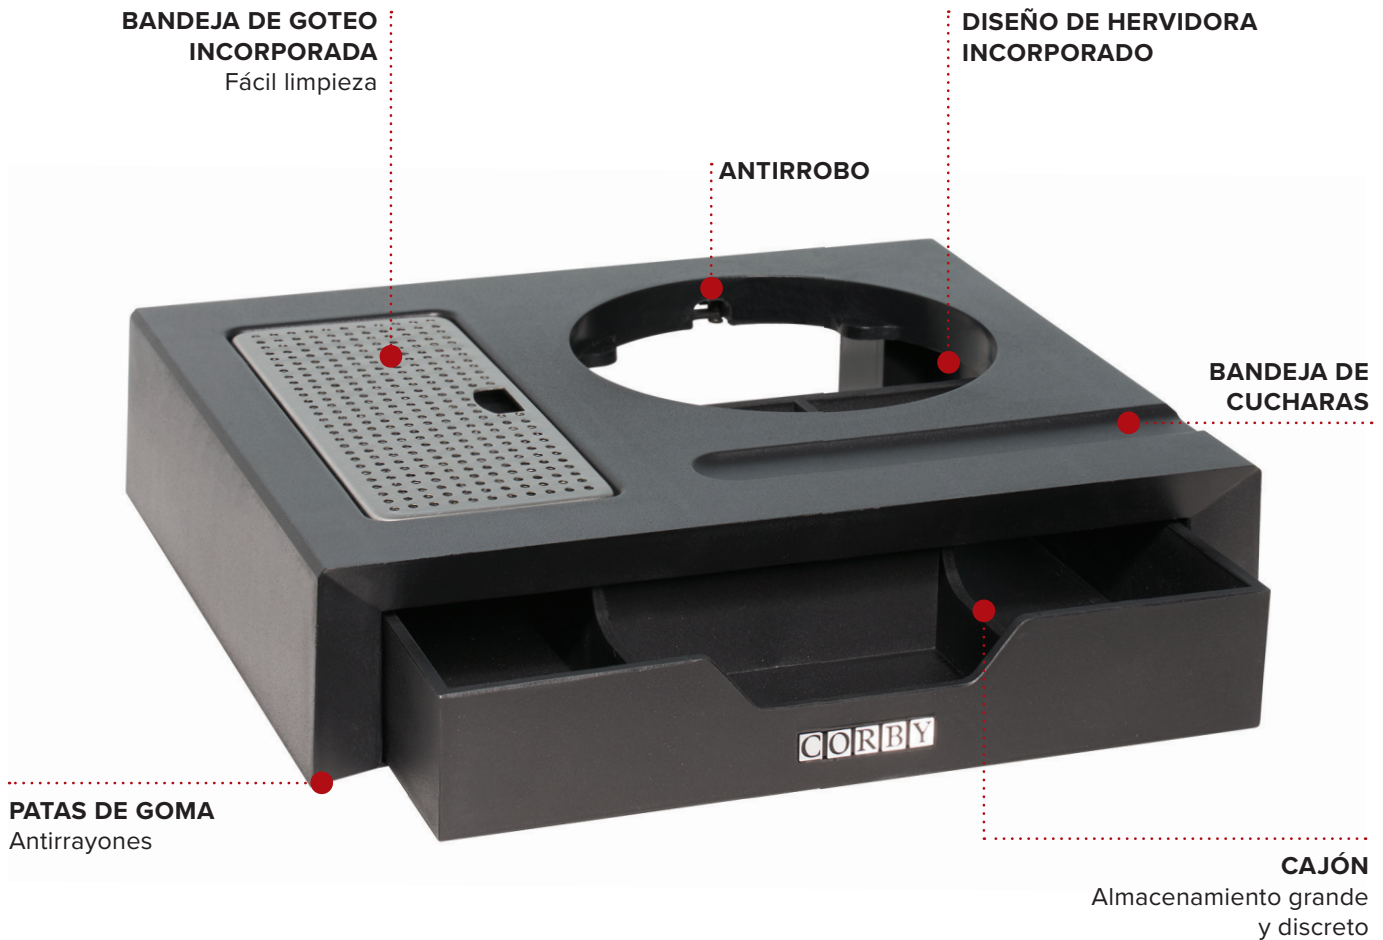

TIROIR
Grand et discret stockage

- Compatible avec les bouilloires Canterbury
- Design gain de place
- 100% résistant à l'eau
- Construction durable en ABS et PA
- Compartiment 1: (x2) H32 x W54 x D162 mm
- Compartiment 2: H32 x W91 x D99 mm
- Compartiment 3: H32 x W91 x D60 mm

Spécifications

Noir
0,75 kg

BANDEJA DE BIENVENIDA CON CAJÓN CANTERBURY

- Compatible con hervidoras Canterbury
- Diseño que ahorra espacio
- 100% Resistente al agua
- Construcción duradera de ABS y PA
- Compartimento 1: (x2) H32 x W54 x D162 mm
- Compartimento 2: H32 x W91 x D99 mm
- Compartimento 3: H32 x W91 x D60 mm

Especificaciones

Negro
0,75 kg

CANTERBURY KOMPAKTES WILLKOMMENSTABLETT

INTEGRIERTE TROPFSCHALE
Einfache Reinigung

**INTEGRIERTES
WASSERKOCHER-DESIGN**

ANTI-DIEBSTAHL

LÖFFELTABLETT

GUMMI-FÜSSE
Kratzfest

Caratteristiche

Nero
0,75 kg

TACA POWITALNA Z SZUFLADĄ CANTERBURY

**ZINTEGROWANA
TACKA OCIEKOWA**
Łatwe Czyszczenie

**DESIGN ZINTEGROWANEGO
DZBANKA**

**OCHRONA PRZED
KRADZIEŻĄ**

TACKA NA ŁYŻKI

GUMOWE NÓŻKI
Odporna na zarysowania