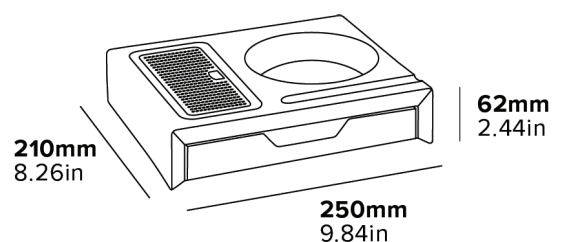

CANTERBURY DRAWER WELCOME TRAY

- Accommodates Canterbury kettles
- Space saving design
- 100% water resistant
- Durable ABS and PA construction
- Compartment 1: (x2) H32 x W54 x D162mm
- Compartment 2: H32 x W91 x D99mm
- Compartment 3: H32 x W91 x D60mm

TIROIR
Grand et discret stockage

- Compatible avec les bouilloires Canterbury
- Design gain de place
- 100% résistant à l'eau
- Construction durable en ABS et PA
- Compartiment 1: (x2) H32 x W54 x D162 mm
- Compartiment 2: H32 x W91 x D99 mm
- Compartiment 3: H32 x W91 x D60 mm

Spécifications

Noir
0,75 kg

BANDEJA DE BIENVENIDA CON CAJÓN CANTERBURY

- Compatible con hervidoras Canterbury
- Diseño que ahorra espacio
- 100% Resistente al agua
- Construcción duradera de ABS y PA
- Compartimento 1: (x2) H32 x W54 x D162 mm
- Compartimento 2: H32 x W91 x D99 mm
- Compartimento 3: H32 x W91 x D60 mm

Beschreibung
Schwarz
0,75 kg

VASSOIO DI BENVENUTO DEL CASSETTO CANTERBURY

- Può ospitare bollitori Canterbury
- Design salvaspazio
- Resistente all'acqua
- Costruzione durevole in ABS e PA
- Comparto 1: (x2) H32 x W54 x D162 mm
- Comparto 2: H32 x W91 x D99 mm
- Comparto 3: H32 x W91 x D60 mm