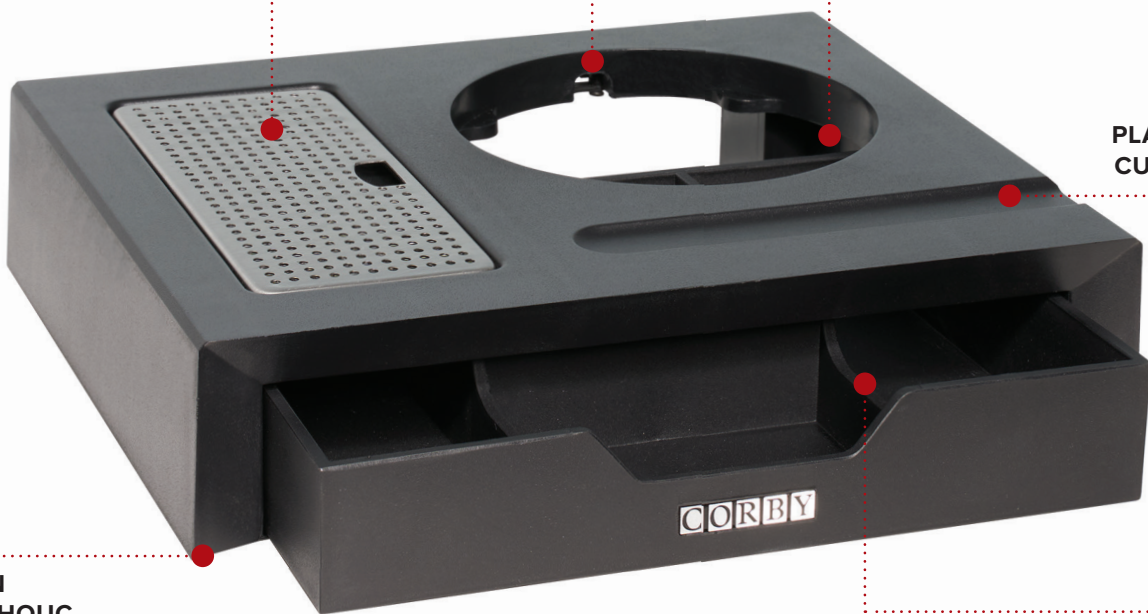

BANDEJA DE BIENVENIDA CON CAJON CANTERBURY

**PLATEAU D'ÉGOUTTAGE
INTÉGRÉ**
Facile à nettoyer

**DESIGN DE BOUILLLOIRE
INTÉGRÉ**

ANTIVOL

**PLATEAU À
CUILLÈRES**

**PIEDS EN
CAOUTCHOUC**
Anti-rayures

TIROIR
Grand et discret stockage

- Compatible avec les bouilloires Canterbury
- Design gain de place
- 100% résistant à l'eau
- Construction durable en ABS et PA
- Compartiment 1: (x2) H32 x W54 x D162 mm
- Compartiment 2: H32 x W91 x D99 mm
- Compartiment 3: H32 x W91 x D60 mm

Spécifications

Noir
0,75 kg