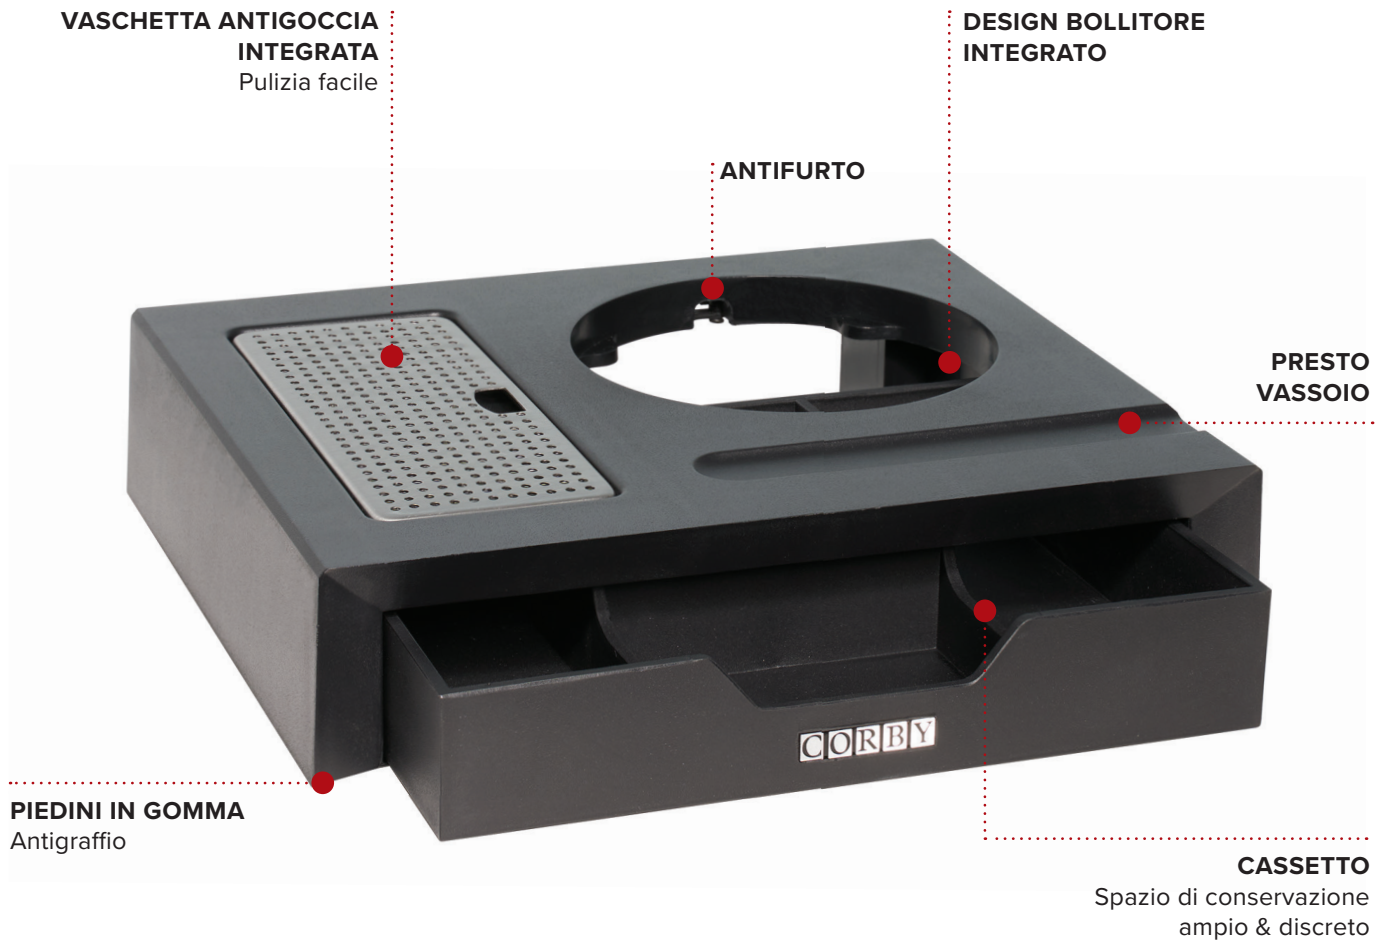

Especificaciones

Negro
0,75 kg

CANTERBURY KOMPAKTES WILLKOMMENSTABLETT

INTEGRIERTE TROPFSCHALE
Einfache Reinigung

**INTEGRIERTES
WASSERKOCHER-DESIGN**

ANTI-DIEBSTAHL

LÖFFELTABLETT

GUMMI-FÜSSE
Kratzfest

SCHUBLADE
Große & diskrete Aufbewahrung

- Geeignet für Canterbury Wasserkocher
- Platzsparendes Design
- 100% wasserfest
- Langlebige Konstruktion aus ABS und PA
- Ablagefach 1: (x2) H32 x W54 x D162 mm
- Ablagefach 2: H32 x W91 x D99 mm
- Ablagefach 3: H32 x W91 x D60 mm

Beschreibung
Schwarz
0,75 kg

VASSOIO DI BENVENUTO DEL CASSETTO CANTERBURY

- Può ospitare bollitori Canterbury
- Design salvaspazio
- Resistente all'acqua
- Costruzione durevole in ABS e PA
- Comparto 1: (x2) H32 x W54 x D162 mm
- Comparto 2: H32 x W91 x D99 mm
- Comparto 3: H32 x W91 x D60 mm

Caratteristiche

Nero
0,75 kg

TACA POWITALNA Z SZUFLADĄ CANTERBURY

**ZINTEGROWANA
TACKA OCIEKOWA**
Łatwe Czyszczenie

**DESIGN ZINTEGROWANEGO
DZBANKA**

**OCHRONA PRZED
KRADZIEŻĄ**

TACKA NA ŁYŻKI

GUMOWE NÓŻKI
Odporna na zarysowania