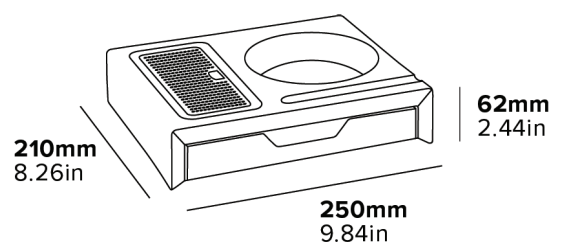

BANDEJA DE BIENVENIDA CON CAJÓN CANTERBURY

- Compatible con hervidoras Canterbury
- Diseño que ahorra espacio
- 100% Resistente al agua
- Construcción duradera de ABS y PA
- Compartimento 1: (x2) H32 x W54 x D162 mm
- Compartimento 2: H32 x W91 x D99 mm
- Compartimento 3: H32 x W91 x D60 mm

Especificaciones

Negro
0,75 kg