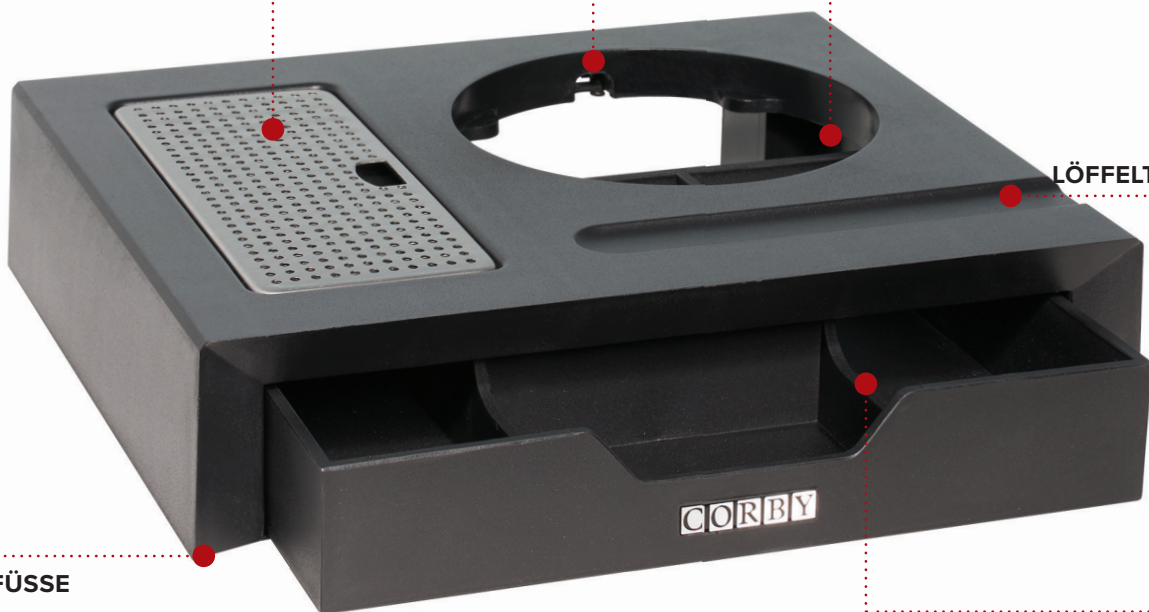

Spécifications

Noir
0,75 kg

BANDEJA DE BIENVENIDA CON CAJÓN CANTERBURY

- Compatible con hervidoras Canterbury
- Diseño que ahorra espacio
- 100% Resistente al agua
- Construcción duradera de ABS y PA
- Compartimento 1: (x2) H32 x W54 x D162 mm
- Compartimento 2: H32 x W91 x D99 mm
- Compartimento 3: H32 x W91 x D60 mm

Especificaciones

Negro
0,75 kg

CANTERBURY KOMPAKTES WILLKOMMENSTABLETT

INTEGRIERTE TROPFSCHALE
Einfache Reinigung

**INTEGRIERTES
WASSERKOCHER-DESIGN**

ANTI-DIEBSTAHL

LÖFFELTABLETT

GUMMI-FÜSSE
Kratzfest

SCHUBLADE
Große & diskrete Aufbewahrung

- Geeignet für Canterbury Wasserkocher
- Platzsparendes Design
- 100% wasserfest
- Langlebige Konstruktion aus ABS und PA
- Ablagefach 1: (x2) H32 x W54 x D162 mm
- Ablagefach 2: H32 x W91 x D99 mm
- Ablagefach 3: H32 x W91 x D60 mm

Beschreibung
Schwarz
0,75 kg

VASSOIO DI BENVENUTO DEL CASSETTO CANTERBURY

- Può ospitare bollitori Canterbury
- Design salvaspazio
- Resistente all'acqua
- Costruzione durevole in ABS e PA
- Comparto 1: (x2) H32 x W54 x D162 mm
- Comparto 2: H32 x W91 x D99 mm
- Comparto 3: H32 x W91 x D60 mm