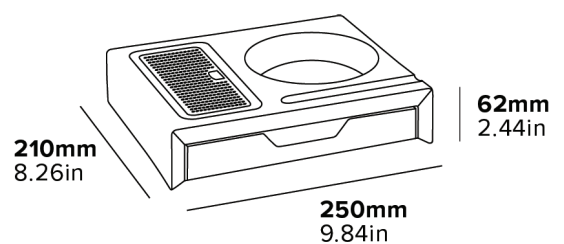

TACA POWITALNA Z SZUFLADĄ CANTERBURY

**ZINTEGROWANA
TACKA OCIEKOWA**
Łatwe Czyszczenie

**DESIGN ZINTEGROWANEGO
DZBANKA**

**OCHRONA PRZED
KRADZIEŻĄ**

TACKA NA ŁYŻKI

GUMOWE NÓŻKI
Odporna na zarysowania

SZUFLADA
Duży, dyskretny schowek

- Pasuje do czajników Canterbury
- Oszczędzający przestrzeń design
- 100% wodoodporna
- Wytrzymała konstrukcja ABS i PA
- Przegroda 1: (x2) H32 x W54 x D162 mm
- Przegroda 2: H32 x W91 x D99 mm
- Przegroda 3: H32 x W91 x D60 mm

Specyfikacja

Czarny
0,75 kg