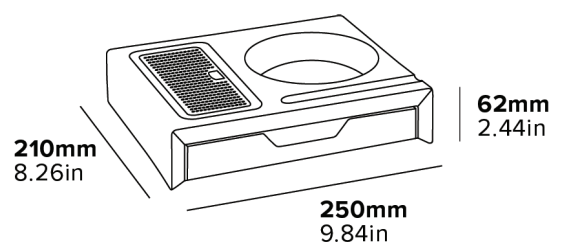

VASSOIO DI BENVENUTO DEL CASSETTO CANTERBURY

- Può ospitare bollitori Canterbury
- Design salvaspazio
- Resistente all'acqua
- Costruzione durevole in ABS e PA
- Comparto 1: (x2) H32 x W54 x D162 mm
- Comparto 2: H32 x W91 x D99 mm
- Comparto 3: H32 x W91 x D60 mm

Caratteristiche

Nero
0,75 kg