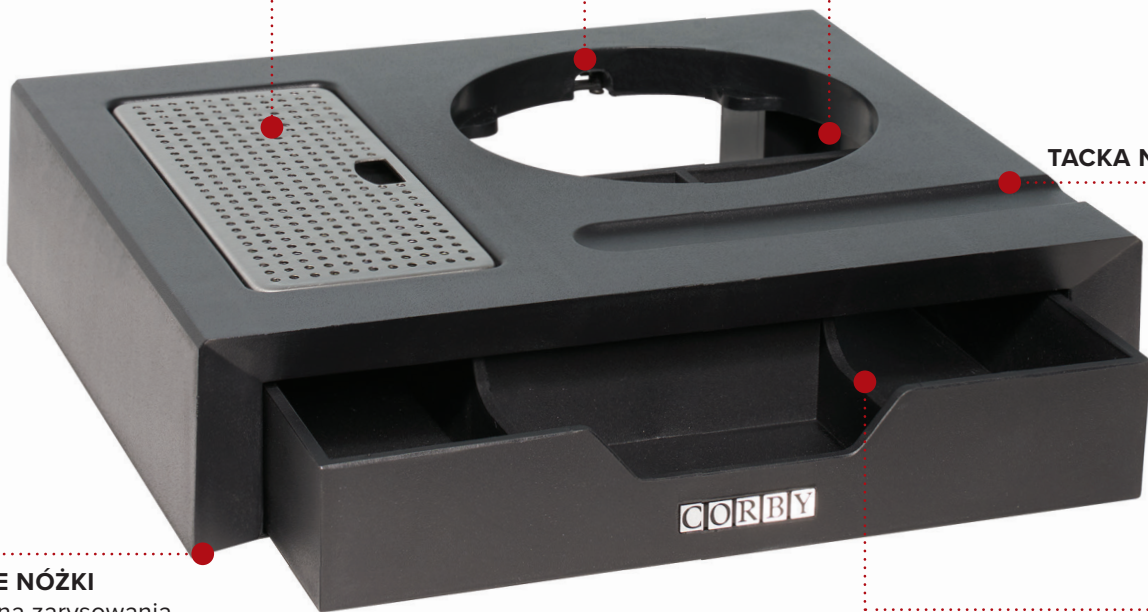

Especificaciones

Negro
0,75 kg

CANTERBURY KOMPAKTES WILLKOMMENSTABLETT

INTEGRIERTE TROPFSCHALE
Einfache Reinigung

**INTEGRIERTES
WASSERKOCHER-DESIGN**

ANTI-DIEBSTAHL

LÖFFELTABLETT

GUMMI-FÜSSE
Kratzfest

Beschreibung
Schwarz
0,75 kg

VASSOIO DI BENVENUTO DEL CASSETTO CANTERBURY

- Può ospitare bollitori Canterbury
- Design salvaspazio
- Resistente all'acqua
- Costruzione durevole in ABS e PA
- Comparto 1: (x2) H32 x W54 x D162 mm
- Comparto 2: H32 x W91 x D99 mm
- Comparto 3: H32 x W91 x D60 mm

Caratteristiche

Nero
0,75 kg

TACA POWITALNA Z SZUFLADĄ CANTERBURY

**ZINTEGROWANA
TACKA OCIEKOWA**
Łatwe Czyszczenie

**DESIGN ZINTEGROWANEGO
DZBANKA**

**OCHRONA PRZED
KRADZIEŻĄ**

TACKA NA ŁYŻKI

GUMOWE NÓŻKI
Odporna na zarysowania

SZUFLADA
Duży, dyskretny schowek

- Pasuje do czajników Canterbury
- Oszczędzający przestrzeń design
- 100% wodoodporna
- Wytrzymała konstrukcja ABS i PA
- Przegroda 1: (x2) H32 x W54 x D162 mm
- Przegroda 2: H32 x W91 x D99 mm
- Przegroda 3: H32 x W91 x D60 mm