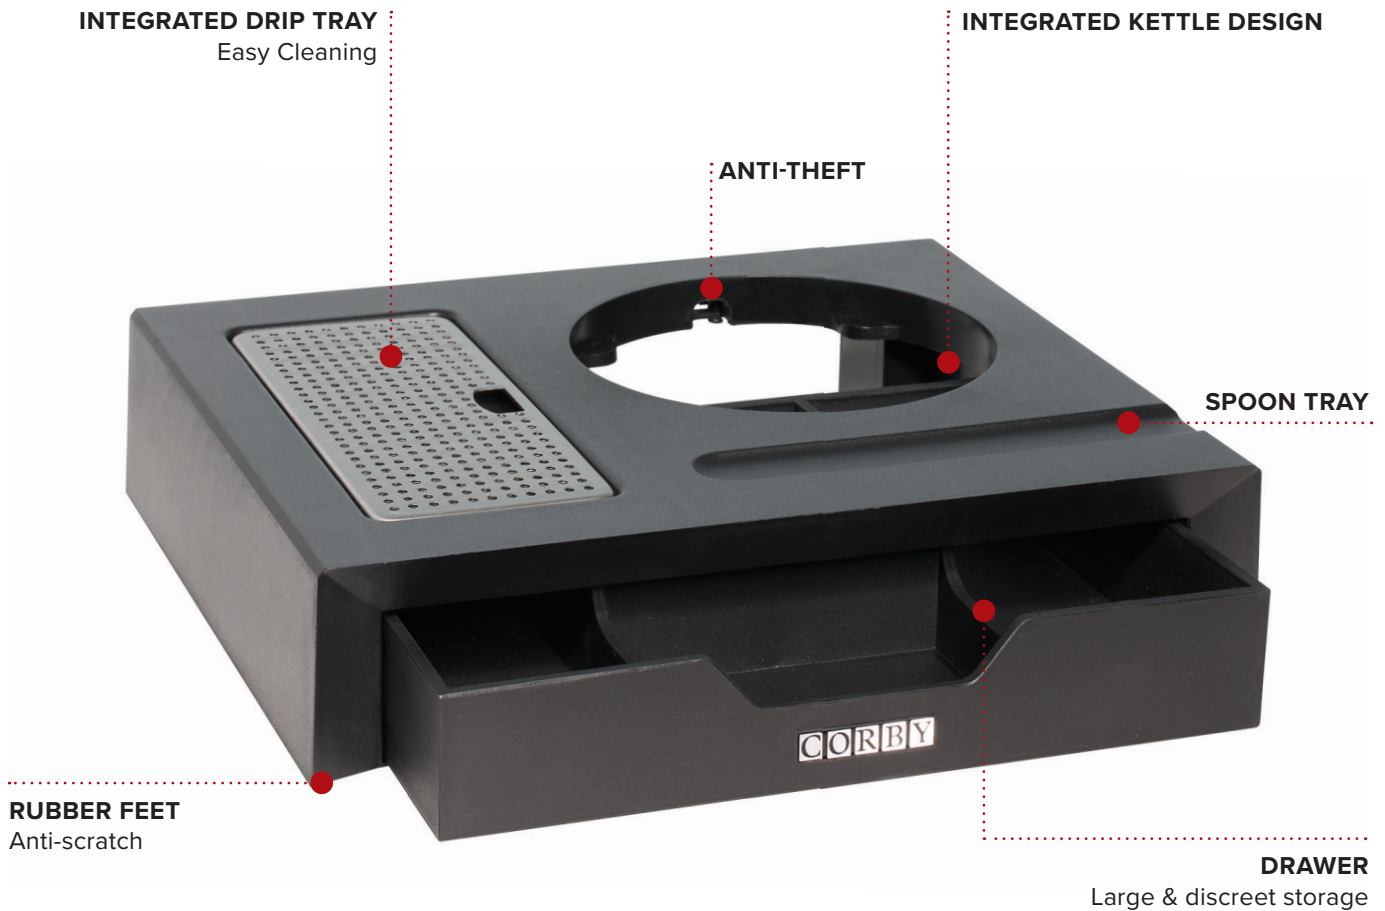

CANTERBURY DRAWER WELCOME TRAY

- Accommodates Canterbury kettles
- Space saving design
- 100% water resistant
- Durable ABS and PA construction
- Compartment 1: (x2) H32 x W54 x D162mm
- Compartment 2: H32 x W91 x D99mm
- Compartment 3: H32 x W91 x D60mm

TIROIR
Grand et discret stockage

- Compatible avec les bouilloires Canterbury
- Design gain de place
- 100% résistant à l'eau
- Construction durable en ABS et PA
- Compartiment 1: (x2) H32 x W54 x D162 mm
- Compartiment 2: H32 x W91 x D99 mm
- Compartiment 3: H32 x W91 x D60 mm

Spécifications

Noir
0,75 kg

BANDEJA DE BIENVENIDA CON CAJÓN CANTERBURY

- Compatible con hervidoras Canterbury
- Diseño que ahorra espacio
- 100% Resistente al agua
- Construcción duradera de ABS y PA
- Compartimento 1: (x2) H32 x W54 x D162 mm
- Compartimento 2: H32 x W91 x D99 mm
- Compartimento 3: H32 x W91 x D60 mm

Especificaciones

Negro
0,75 kg

CANTERBURY KOMPAKTES WILLKOMMENSTABLETT

INTEGRIERTE TROPFSCHALE
Einfache Reinigung

**INTEGRIERTES
WASSERKOCHER-DESIGN**

ANTI-DIEBSTAHL

LÖFFELTABLETT

GUMMI-FÜSSE
Kratzfest