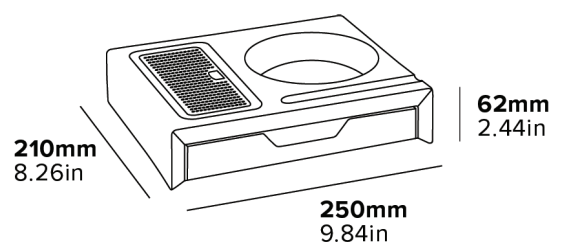

SERTAR PENTRU TAVA DE ÎNTÂMPINARE

TAVĂ DE PICURARE INTEGRATĂ
Curățare ușoară

DESIGN INTEGRAT PENTRU FIERBĂTOR

ANTI-FURT

TAVĂ PENTRU LINGURI

PICIOARE DIN CAUCIUC
Suprafață anti-zgârieturi

SERTAR

Spațiu de depozitare voluminos și discret

- Acomodează fierbătoarele Canterbury
- Design care economisește spațiu
- 100% rezistentă la apă
- Construcție rezistentă din ABS și PA
- Compartimentată 1: (x2) H32 x W54 x D162 mm
- Compartimentată 2: H32 x W91 x D99 mm
- Compartimentată 3: H32 x W91 x D60 mm

Specificații

Negru
0.75 kg