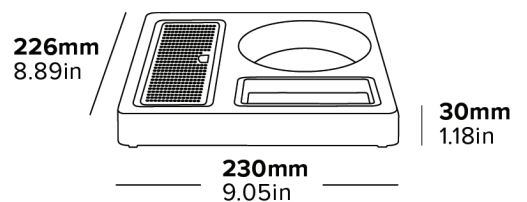

- Compatible con hervidoras Canterbury
- Diseño que ahorra espacio
- Construcción de madera maciza
- Portasobre de ABS: L105 x W60 x D20 mm

Especificaciones
Madera Oscura
0,6 kg

CANTERBURY KOMPAKTES WILLKOMMENSTABLETT

- Geeignet für Canterbury Wasserkocher
- Platzsparendes Design
- Konstruktion aus Massivholz
- ABS Beutel-Halter: L105 x W60 x D20 mm

Beschreibung
Dunkles Holz
0,6 kg

VASSOIO DI BENVENUTO COMPATTO CANTERBURY

Specificații
Lemn închis
0.6 kg

226mm
8.89in

230mm
9.05in

30mm
1.18in

KOMPAKTNÍ UVÍTACÍ PODNOS CANTERBURY

INTEGROVANÁ ODKAPÁVACÍ MISKA

Snadné čištění

OPATŘENÍ PROTI KRÁDEŽI

Specifikace

Tmavé dřevo
0,6 kg

226mm
8.89in

230mm
9.05in

30mm
1.18in