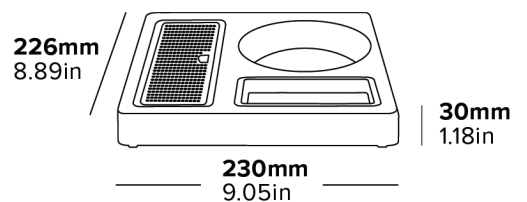

CANTERBURY COMPACT WELCOME TRAY

- Accommodates Canterbury kettles
- Space saving design
- Solid wood construction
- ABS Sachet holder: L105 x W60 x D20mm

Specification
Dark Wood
0.6kg

PLATEAU DE BIENVENUE CANTERBURY COMPACT

- Compatible avec les bouilloires Canterbury
- Design gain de place
- Construction en bois massif
- Porte-lettres en ABS: L105 x W60 x D20 mm

Spécifications

Bois Foncé
0,6 kg

BANDEJA DE BIENVENIDA CANTERBURY COMPACT

Specificații
Lemn închis
0.6 kg

226mm
8.89in

230mm
9.05in

30mm
1.18in

KOMPAKTNÍ UVÍTACÍ PODNOS CANTERBURY

INTEGROVANÁ ODKAPÁVACÍ MISKA

Snadné čištění

OPATŘENÍ PROTI KRÁDEŽI

Specifikace

Tmavé dřevo
0,6 kg

226mm
8.89in

230mm
9.05in

30mm
1.18in