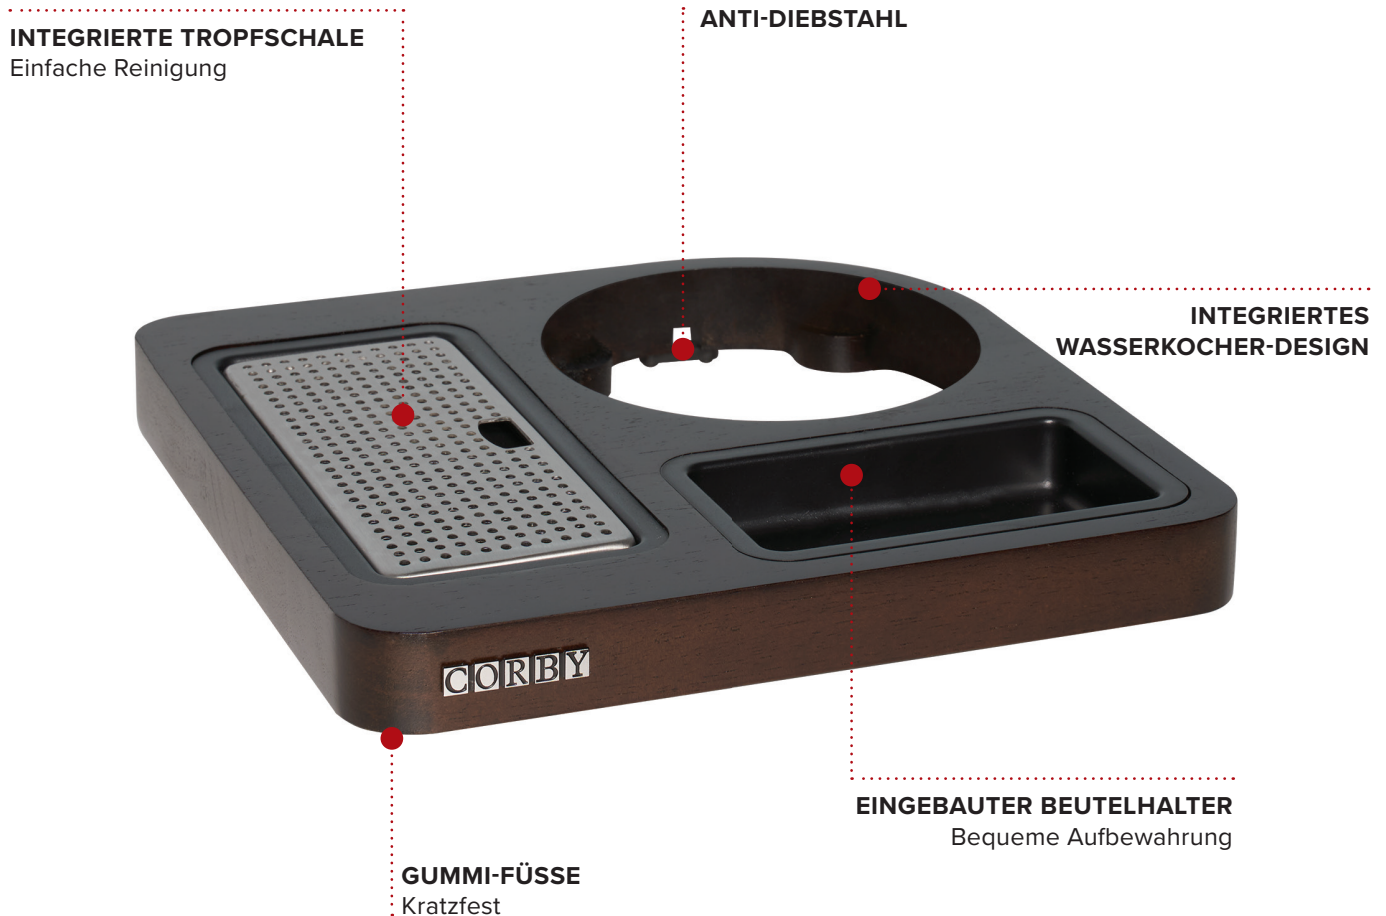

- Compatible avec les bouilloires Canterbury
- Design gain de place
- Construction en bois massif
- Porte-lettres en ABS: L105 x W60 x D20 mm

Spécifications

Bois Foncé
0,6 kg

BANDEJA DE BIENVENIDA CANTERBURY COMPACT

- Compatible con hervidoras Canterbury
- Diseño que ahorra espacio
- Construcción de madera maciza
- Portasobre de ABS: L105 x W60 x D20 mm

Especificaciones
Madera Oscura
0,6 kg

CANTERBURY KOMPAKTES WILLKOMMENSTABLETT

- Geeignet für Canterbury Wasserkocher
- Platzsparendes Design
- Konstruktion aus Massivholz
- ABS Beutel-Halter: L105 x W60 x D20 mm

Beschreibung
Dunkles Holz
0,6 kg

VASSOIO DI BENVENUTO COMPATTO CANTERBURY

Caratteristiche
Legno Scuro
0,6 kg

KOMPAKTOWA TACA POWITALNA CANTERBURY

**ZINTEGROWANA TACKA
OCIEKOWA**
Łatwe Czyszczenie

OCHRONA PRZED KRADZIEŻĄ

**DESIGN
ZINTEGROWANEGO
DZBANKA**

GUMOWE NÓŻKI
Odporna na zarysowania