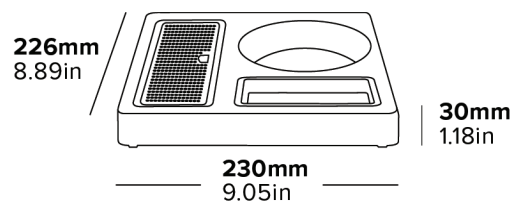

- Compatible avec les bouilloires Canterbury
- Design gain de place
- Construction en bois massif
- Porte-lettres en ABS: L105 x W60 x D20 mm

Spécifications

Bois Foncé
0,6 kg

BANDEJA DE BIENVENIDA CANTERBURY COMPACT

- Compatible con hervidoras Canterbury
- Diseño que ahorra espacio
- Construcción de madera maciza
- Portasobre de ABS: L105 x W60 x D20 mm

Especificaciones
Madera Oscura
0,6 kg

CANTERBURY KOMPAKTES WILLKOMMENSTABLETT

Specificații
Lemn închis
0.6 kg

226mm
8.89in

230mm
9.05in

30mm
1.18in

KOMPAKTNÍ UVÍTACÍ PODNOS CANTERBURY

INTEGROVANÁ ODKAPÁVACÍ MISKA

Snadné čištění

OPATŘENÍ PROTI KRÁDEŽI

Specifikace

Tmavé dřevo
0,6 kg

226mm
8.89in

230mm
9.05in

30mm
1.18in