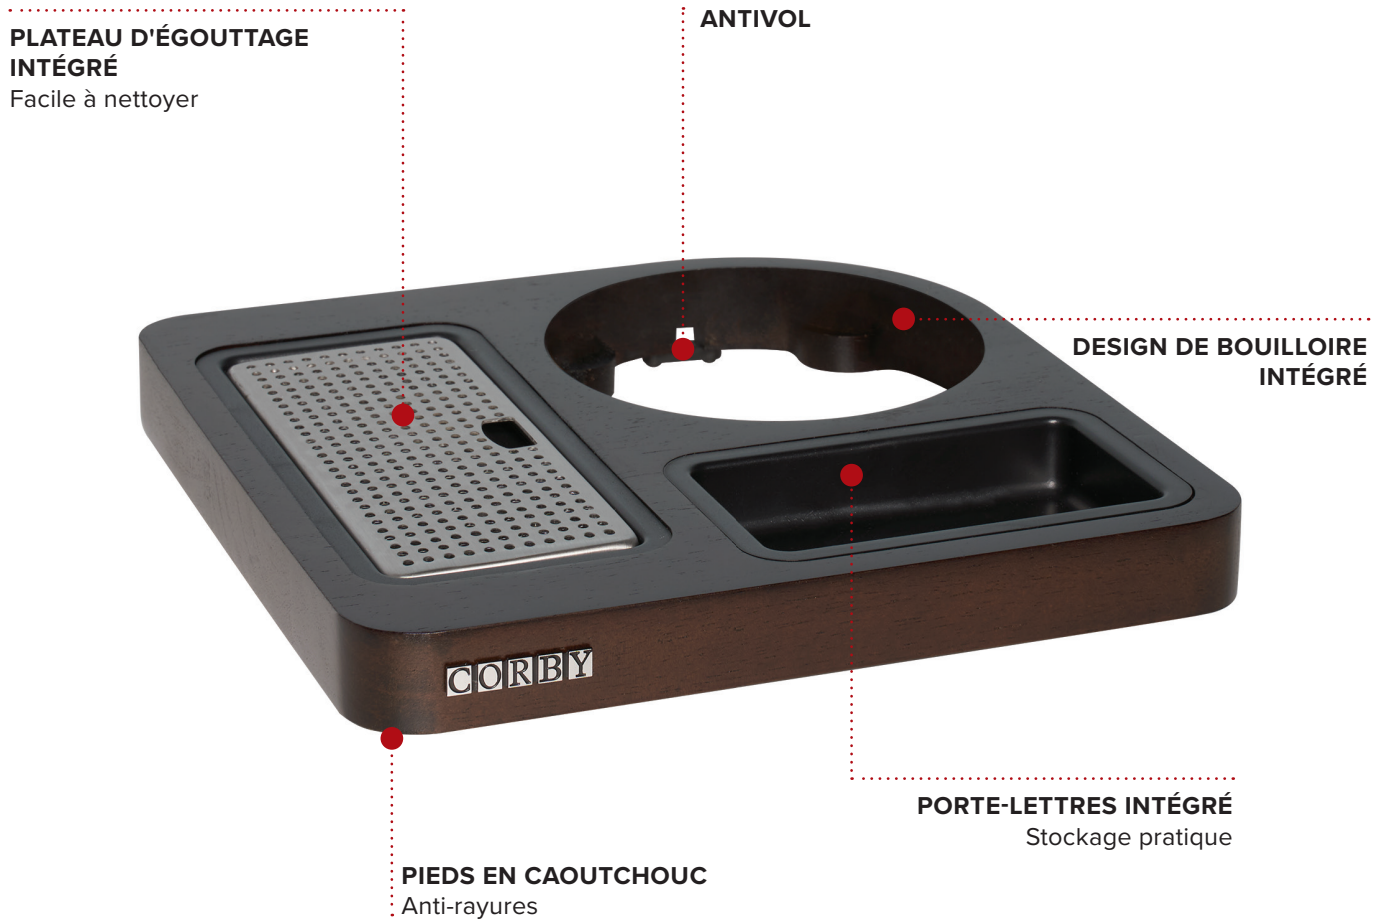

CANTERBURY COMPACT WELCOME TRAY

- Accommodates Canterbury kettles
- Space saving design
- Solid wood construction
- ABS Sachet holder: L105 x W60 x D20mm

Specification
Dark Wood
0.6kg

PLATEAU DE BIENVENUE CANTERBURY COMPACT

- Compatible avec les bouilloires Canterbury
- Design gain de place
- Construction en bois massif
- Porte-lettres en ABS: L105 x W60 x D20 mm

Spécifications

Bois Foncé
0,6 kg

BANDEJA DE BIENVENIDA CANTERBURY COMPACT

- Geeignet für Canterbury Wasserkocher
- Platzsparendes Design
- Konstruktion aus Massivholz
- ABS Beutel-Halter: L105 x W60 x D20 mm

Beschreibung
Dunkles Holz
0,6 kg

VASSOIO DI BENVENUTO COMPATTO CANTERBURY

Caratteristiche
Legno Scuro
0,6 kg

KOMPAKTOWA TACA POWITALNA CANTERBURY

**ZINTEGROWANA TACKA
OCIEKOWA**
Łatwe Czyszczenie

OCHRONA PRZED KRADZIEŻĄ

**DESIGN
ZINTEGROWANEGO
DZBANKA**

GUMOWE NÓŻKI
Odporna na zarysowania