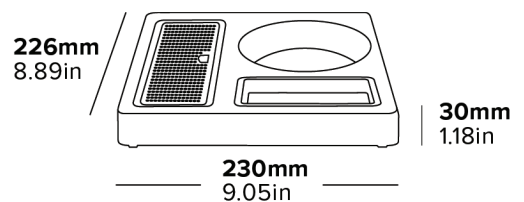

VASSOIO DI BENVENUTO COMPATTO CANTERBURY

VASCHETTA ANTIGOCCIA INTEGRATA
Pulizia facile

ANTIFURTO

DESIGN BOLLITORE INTEGRATO

PIEDINI IN GOMMA
Antigraffio

PORTABUSTINE INTEGRATO
Comodo spazio di conservazione

- Può ospitare bollitori Canterbury
- Design salvaspazio
- Costruzione in legno massiccio
- Porta bustine in ABS: L105 x W60 x D20 mm

Caratteristiche
Legno Scuro
0,6 kg