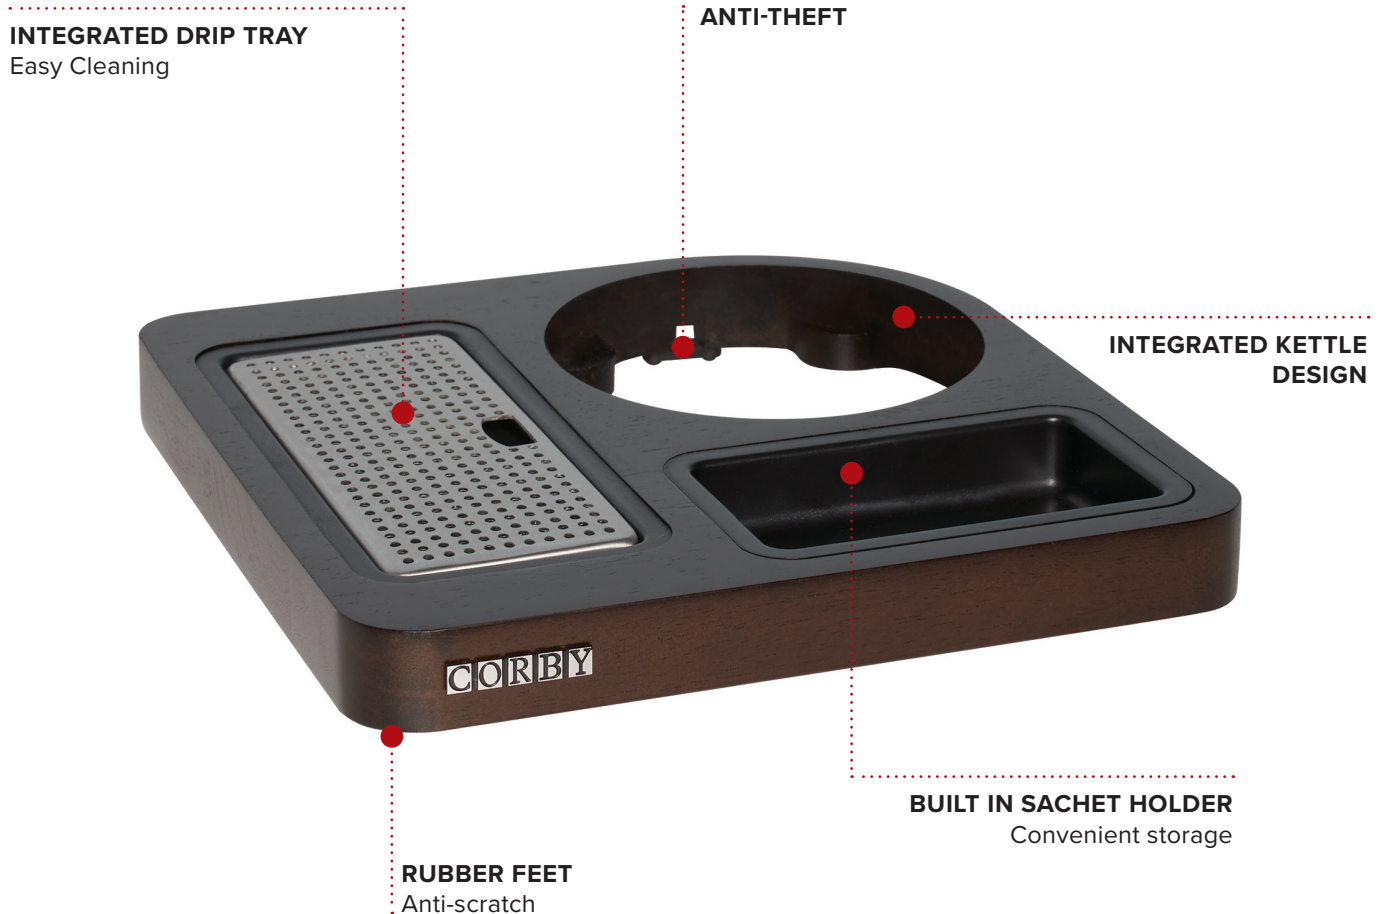

CANTERBURY COMPACT WELCOME TRAY

- Accommodates Canterbury kettles
- Space saving design
- Solid wood construction
- ABS Sachet holder: L105 x W60 x D20mm

Specification
Dark Wood
0.6kg

PLATEAU DE BIENVENUE CANTERBURY COMPACT

- Compatible avec les bouilloires Canterbury
- Design gain de place
- Construction en bois massif
- Porte-lettres en ABS: L105 x W60 x D20 mm

Spécifications

Bois Foncé
0,6 kg

BANDEJA DE BIENVENIDA CANTERBURY COMPACT

- Geeignet für Canterbury Wasserkocher
- Platzsparendes Design
- Konstruktion aus Massivholz
- ABS Beutel-Halter: L105 x W60 x D20 mm

Beschreibung
Dunkles Holz
0,6 kg

VASSOIO DI BENVENUTO COMPATTO CANTERBURY

Caratteristiche
Legno Scuro
0,6 kg

KOMPAKTOWA TACA POWITALNA CANTERBURY

**ZINTEGROWANA TACKA
OCIEKOWA**
Łatwe Czyszczenie

OCHRONA PRZED KRADZIEŻĄ

**DESIGN
ZINTEGROWANEGO
DZBANKA**

GUMOWE NÓŻKI
Odporna na zarysowania