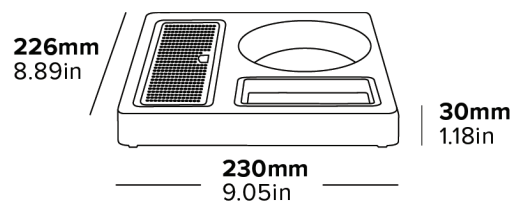

CANTERBURY COMPACT WELCOME TRAY

- Accommodates Canterbury kettles
- Space saving design
- Solid wood construction
- ABS Sachet holder: L105 x W60 x D20mm

Specification
Dark Wood
0.6kg

PLATEAU DE BIENVENUE CANTERBURY COMPACT

- Compatible avec les bouilloires Canterbury
- Design gain de place
- Construction en bois massif
- Porte-lettres en ABS: L105 x W60 x D20 mm

Spécifications

Bois Foncé
0,6 kg

BANDEJA DE BIENVENIDA CANTERBURY COMPACT

Specificații
Lemn închis
0.6 kg

226mm
8.89in

230mm
9.05in

30mm
1.18in

KOMPAKTNÍ UVÍTACÍ PODNOS CANTERBURY

INTEGROVANÁ ODKAPÁVACÍ MISKA

Snadné čištění

OPATŘENÍ PROTI KRÁDEŽI

Specifikace

Tmavé dřevo
0,6 kg

226mm
8.89in

230mm
9.05in

30mm
1.18in