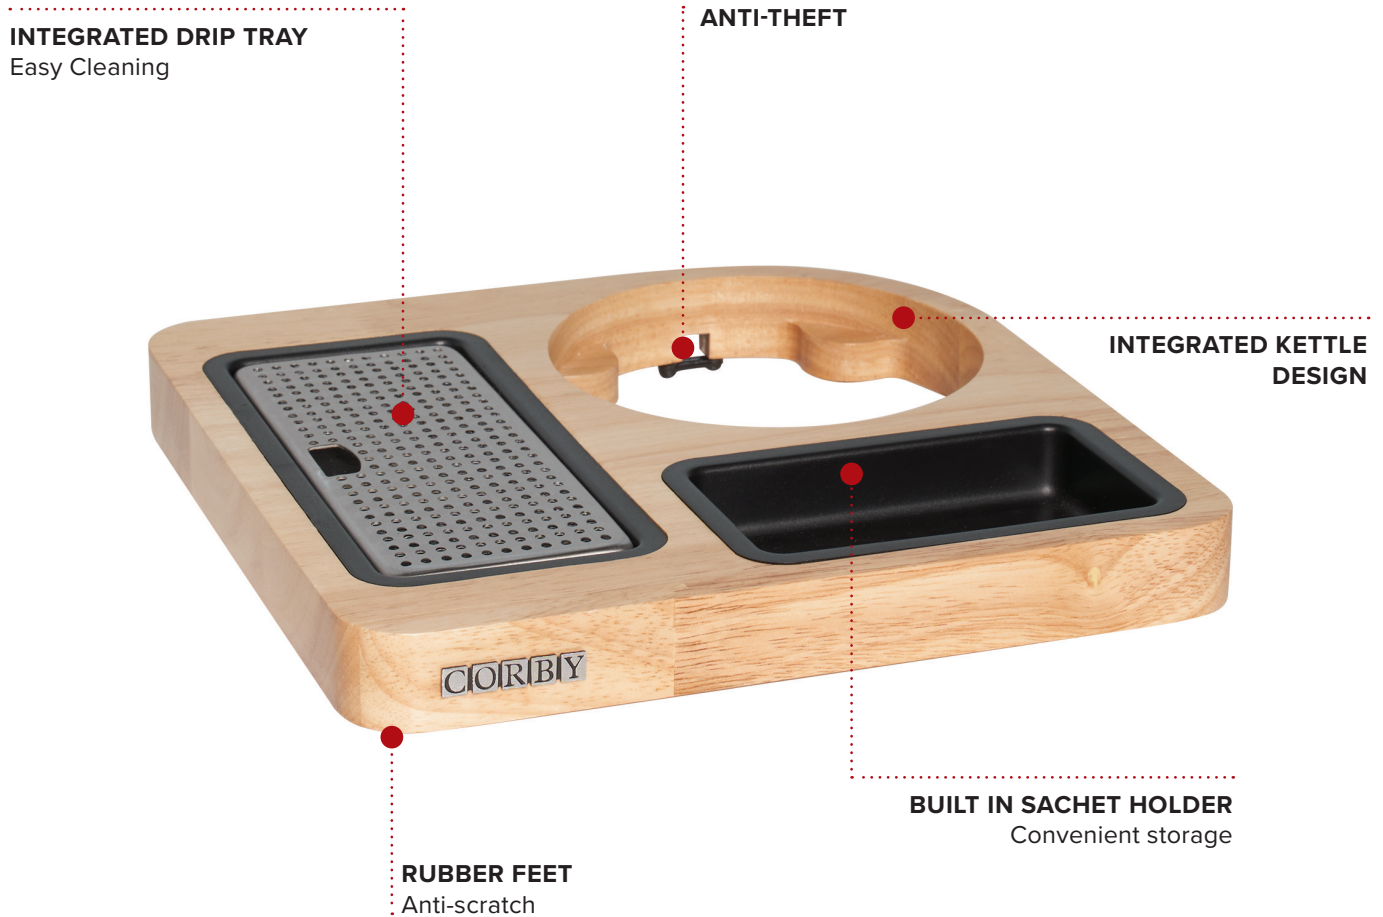

CANTERBURY COMPACT WELCOME TRAY

- Accommodates Canterbury kettles
- Space saving design
- Solid wood construction
- ABS Sachet holder: L105 x W60 x D20mm

Specification
Light Wood
0.6kg

PLATEAU DE BIENVENUE CANTERBURY COMPACT

**PLATEAU D'ÉGOUTTAGE
INTÉGRÉ**

Facile à nettoyer

ANTIVOL

**DESIGN DE BOUILLOIRE
INTÉGRÉ**

PORTE-LETTRÉS INTÉGRÉ
Stockage pratique

PIEDS EN CAOUTCHOUC
Anti-rayures

- Compatible avec les bouilloires Canterbury
- Design gain de place
- Construction en bois massif
- Porte-lettres en ABS: L105 x W60 x D20 mm

Spécifications

Bois Clair
0,6 kg

226mm
8.89in

230mm
9.05in

30mm
1.18in

BANDEJA DE BIENVENIDA CANTERBURY COMPACT

BANDEJA DE GOTEO INCORPORADA
Fácil limpieza

ANTIRROBO

DISEÑO DE HERVIDORA INCORPORADO

PORTASOBRE INCORPORADO
Almacenamiento conveniente

PATAS DE GOMA
Antirrayones

- Compatible con hervidoras Canterbury
- Diseño que ahorra espacio
- Construcción de madera maciza
- Portasobre de ABS: L105 x W60 x D20 mm