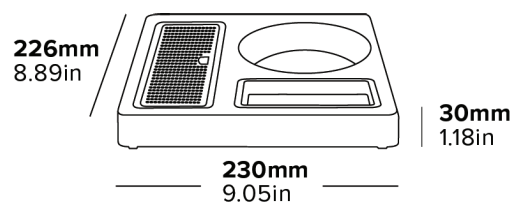

CANTERBURY COMPACT WELCOME TRAY

- Accommodates Canterbury kettles
- Space saving design
- Solid wood construction
- ABS Sachet holder: L105 x W60 x D20mm

Specification
Light Wood
0.6kg

PLATEAU DE BIENVENUE CANTERBURY COMPACT

Especificaciones
Madera Clara
0,6 kg

226mm
8.89in

230mm
9.05in

30mm
1.18in

CANTERBURY KOMPAKTES WILLKOMMENSTABLETT

INTEGRIERTE TROPFSCHALE
Einfache Reinigung

ANTI-DIEBSTAHL

**INTEGRIERTES
WASSERKOCHER-DESIGN**

Specificații
Lemn deschis
0.6 kg

226mm
8.89in

230mm
9.05in

30mm
1.18in

KOMPAKTNÍ UVÍTACÍ PODNOS CANTERBURY

INTEGROVANÁ ODKAPÁVACÍ MISKA

Snadné čištění

OPATŘENÍ PROTI KRÁDEŽI

Specifikace

Světlé dřevo
0,6 kg

226mm
8.89in

230mm
9.05in

30mm
1.18in