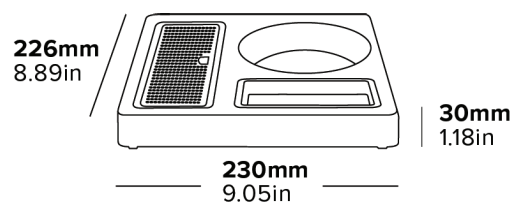

VASSOIO DI BENVENUTO COMPATTO CANTERBURY

- Può ospitare bollitori Canterbury
- Design salvaspazio
- Costruzione in legno massiccio
- Porta bustine in ABS: L105 x W60 x D20 mm

Caratteristiche
Legno Chiaro
0,6 kg