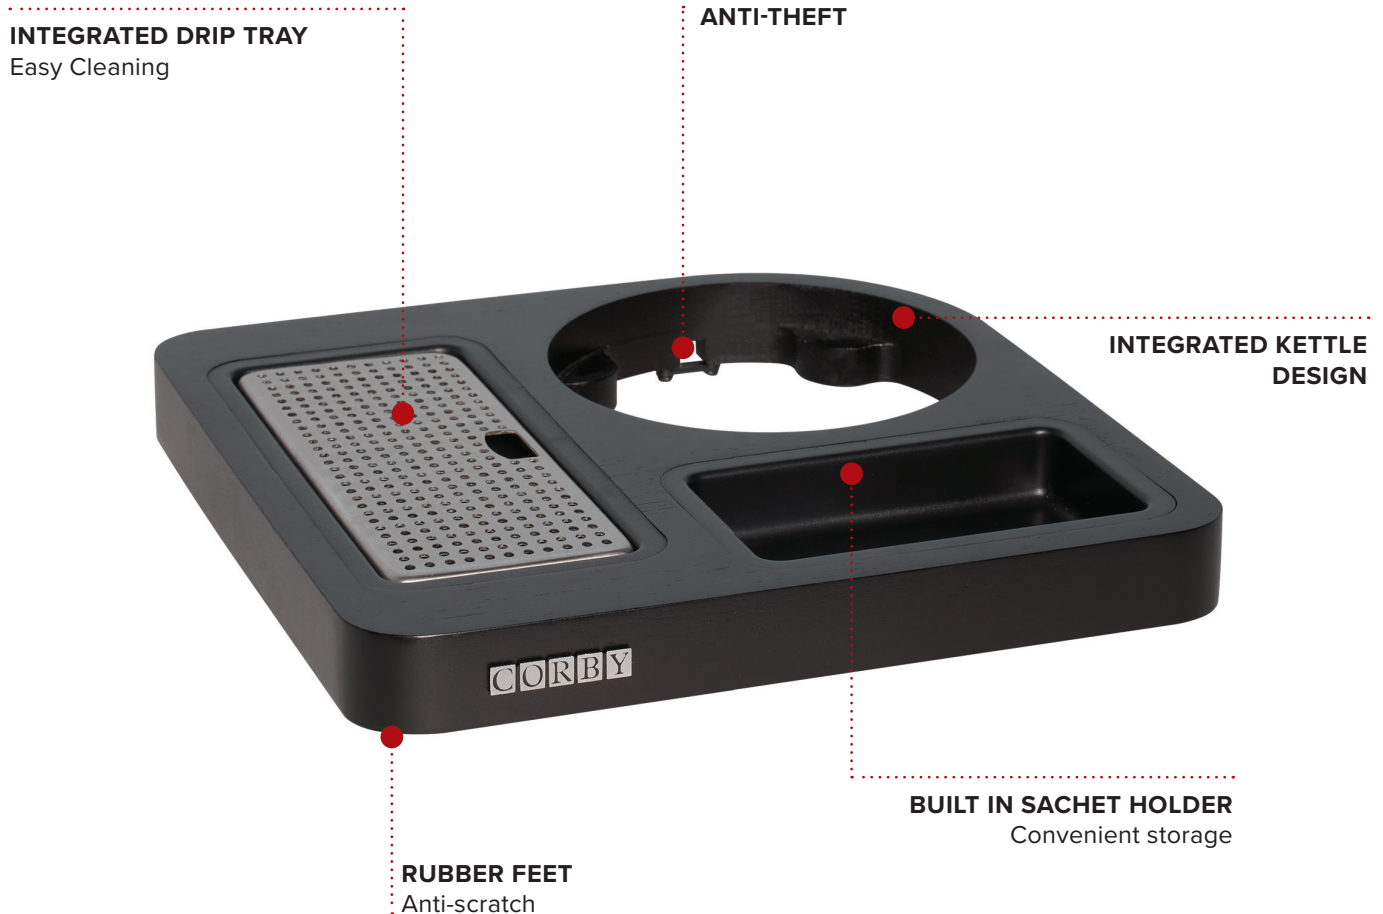

# CANTERBURY COMPACT WELCOME TRAY

- Accommodates Canterbury kettles
- Space saving design
- Solid wood construction
- ABS Sachet holder: L105 x W60 x D20mm

**Specification**  
Black  
0.6kg

# PLATEAU DE BIENVENUE CANTERBURY COMPACT

**PLATEAU D'ÉGOUTTAGE  
INTÉGRÉ**

Facile à nettoyer

**ANTIVOL**

**DESIGN DE BOUILLOIRE  
INTÉGRÉ**

**PIEDS EN CAOUTCHOUC**  
Anti-rayures

**PORTE-LETTRES INTÉGRÉ**  
Stockage pratique

- Compatible avec les bouilloires Canterbury
- Design gain de place
- Construction en bois massif
- Porte-lettres en ABS: L105 x W60 x D20 mm

**Spécifications**

Noir  
0,6 kg

226mm  
8.89in

30mm  
1.18in

230mm  
9.05in

# BANDEJA DE BIENVENIDA CANTERBURY COMPACT

**BANDEJA DE GOTEO INCORPORADA**  
Fácil limpieza

**ANTIRROBO**

**DISEÑO DE HERVIDORA INCORPORADO**

**PATAS DE GOMA**  
Antirrayones

**PORTASOBRE INCORPORADO**  
Almacenamiento conveniente