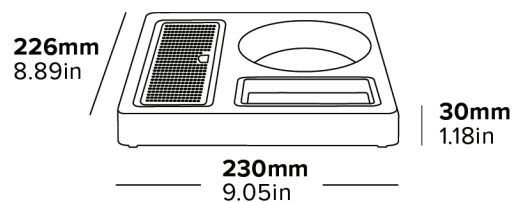

# CANTERBURY COMPACT WELCOME TRAY

- Accommodates Canterbury kettles
- Space saving design
- Solid wood construction
- ABS Sachet holder: L105 x W60 x D20mm

**Specification**  
Black  
0.6kg

- Compatible avec les bouilloires Canterbury
- Design gain de place
- Construction en bois massif
- Porte-lettres en ABS: L105 x W60 x D20 mm

**Spécifications**

Noir  
0,6 kg

226mm  
8.89in

30mm  
1.18in

230mm  
9.05in

**230mm**  
9.05in