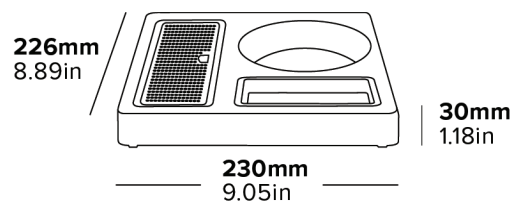

VASSOIO DI BENVENUTO COMPATTO CANTERBURY

VASCHETTA ANTIGOCCIA INTEGRATA
Pulizia facile

ANTIFURTO

DESIGN BOLLITORE INTEGRATO

PIEDINI IN GOMMA
Antigraffio

PORTABUSTINE INTEGRATO
Comodo spazio di conservazione

- Può ospitare bollitori Canterbury
- Design salvaspazio
- Costruzione in legno massiccio
- Porta bustine in ABS: L105 x W60 x D20 mm

Caratteristiche
Nero
0,6 kg