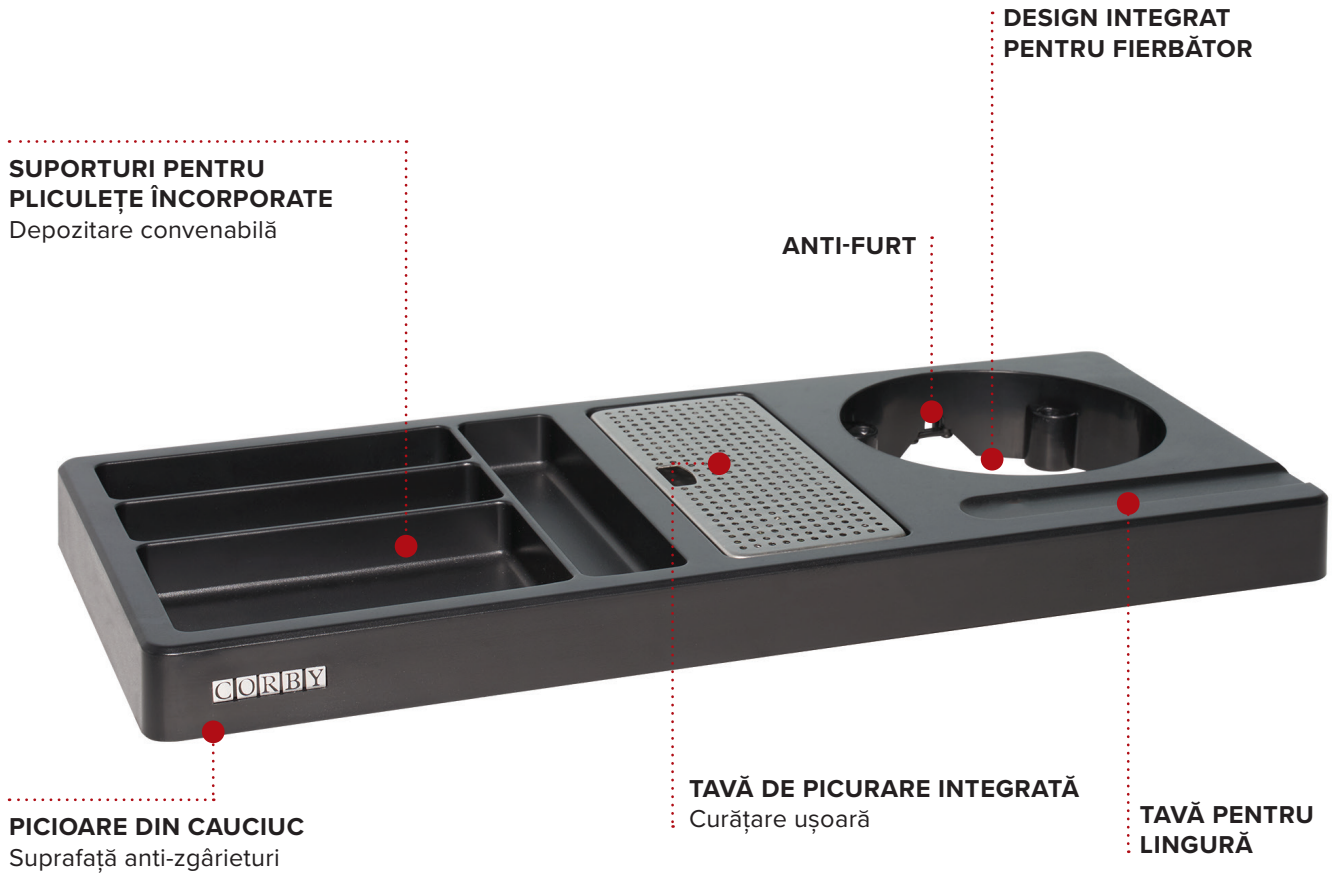

Especificaciones

Negro
0,35 kg

CANTERBURY CLASSIC WILLKOMMENSTABLETT

- Geeignet für Canterbury Wasserkocher
- 100% wasserbeständig
- Langlebige ABS-Konstruktion
- Ablagefach 1: H21 x W127 x D75 mm
- Ablagefach 2: (x2) H21 x W127 x D37 mm
- Ablagefach 3: H21 x W35 x D155 mm

Beschreibung

Schwarz
0,35 kg

180mm
7.08in

35mm
1.37in

410mm
16.14in

VASSOIO DI BENVENUTO CLASSICO DI CANTERBURY

- Può ospitare bollitori Canterbury
- Resistente all'acqua
- Costruzione durevole in ABS
- Scosparto 1: H21 x W127 x D75 mm
- Scosparto 2: (x2) H21 x W127 x D37 mm
- Scosparto 3: H21 x W35 x D155 mm

**ZINTEGROWANA
TACKA OCIEKOWA**
Łatwe Czyszczenie

TACKA NA ŁYŻECZKĘ

- Pasuje do czajników Canterbury
- 100% wodoodporna
- Wytrzymała konstrukcja ABS
- Przegroda 1: H21 x W127 x D75 mm
- Przegroda 2: (x2) H21 x W127 x D37 mm
- Przegroda 3: H21 x W35 x D155 mm

Specyfikacja

Czarny
0,35 kg

TAVĂ CANTERBURY DE BUN VENIT CLASICĂ

- Acomodează fierbătoarele Canterbury
- 100% rezistentă la apă
- Construcție rezistentă din ABS
- Compartimentată 1: H21 x W127 x D75 mm
- Compartimentată 2: (x2) H21 x W127 x D37 mm
- Compartimentată 3: H21 x W35 x D155 mm