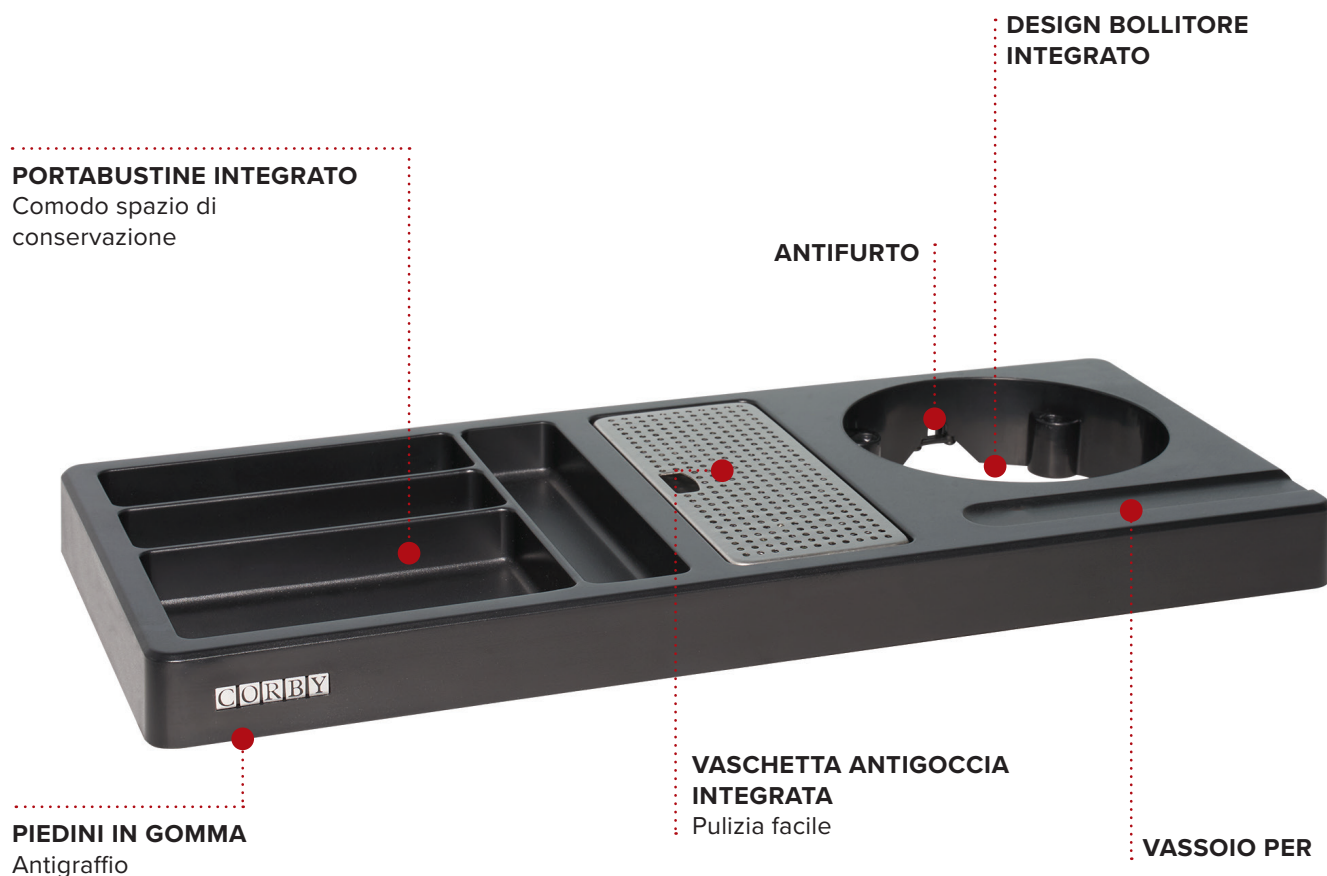

Especificaciones

Negro
0,35 kg

CANTERBURY CLASSIC WILLKOMMENSTABLETT

- Geeignet für Canterbury Wasserkocher
- 100% wasserbeständig
- Langlebige ABS-Konstruktion
- Ablagefach 1: H21 x W127 x D75 mm
- Ablagefach 2: (x2) H21 x W127 x D37 mm
- Ablagefach 3: H21 x W35 x D155 mm

Beschreibung

Schwarz
0,35 kg

180mm
7.08in

35mm
1.37in

410mm
16.14in

VASSOIO DI BENVENUTO CLASSICO DI CANTERBURY

- Può ospitare bollitori Canterbury
- Resistente all'acqua
- Costruzione durevole in ABS
- Scosparto 1: H21 x W127 x D75 mm
- Scosparto 2: (x2) H21 x W127 x D37 mm
- Scosparto 3: H21 x W35 x D155 mm

Caratteristiche

Nero
0,35 kg

KLASYCZNA TACA POWITALNA CANTERBURY

**WBUDOWANE UCHWYTY
NA SASZETKI**
Wygodne przechowywanie

OCHRONA PRZED KRADZIEŻĄ

**DESIGN ZINTEGROWANEGO
DZBANKA**

GUMOWE NÓŻKI
Odporna na zarysowania

**ZINTEGROWANA
TACKA OCIEKOWA**
Łatwe Czyszczenie

TACKA NA ŁYŻECZKĘ

- Pasuje do czajników Canterbury
- 100% wodoodporna
- Wytrzymała konstrukcja ABS
- Przegroda 1: H21 x W127 x D75 mm
- Przegroda 2: (x2) H21 x W127 x D37 mm
- Przegroda 3: H21 x W35 x D155 mm