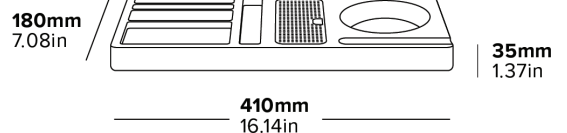

BANDEJA DE BIENVENIDA CANTERBURY CLASSIC

- Compatible con hervidoras Canterbury
- 100% resistente al agua
- Construcción duradera de ABS
- Compartimento 1: H21 x W127 x D75 mm
- Compartimento 2: (x2) H21 x W127 x D37 mm
- Compartimento 3: H21 x W35 x D155 mm

Especificaciones

Negro
0,35 kg