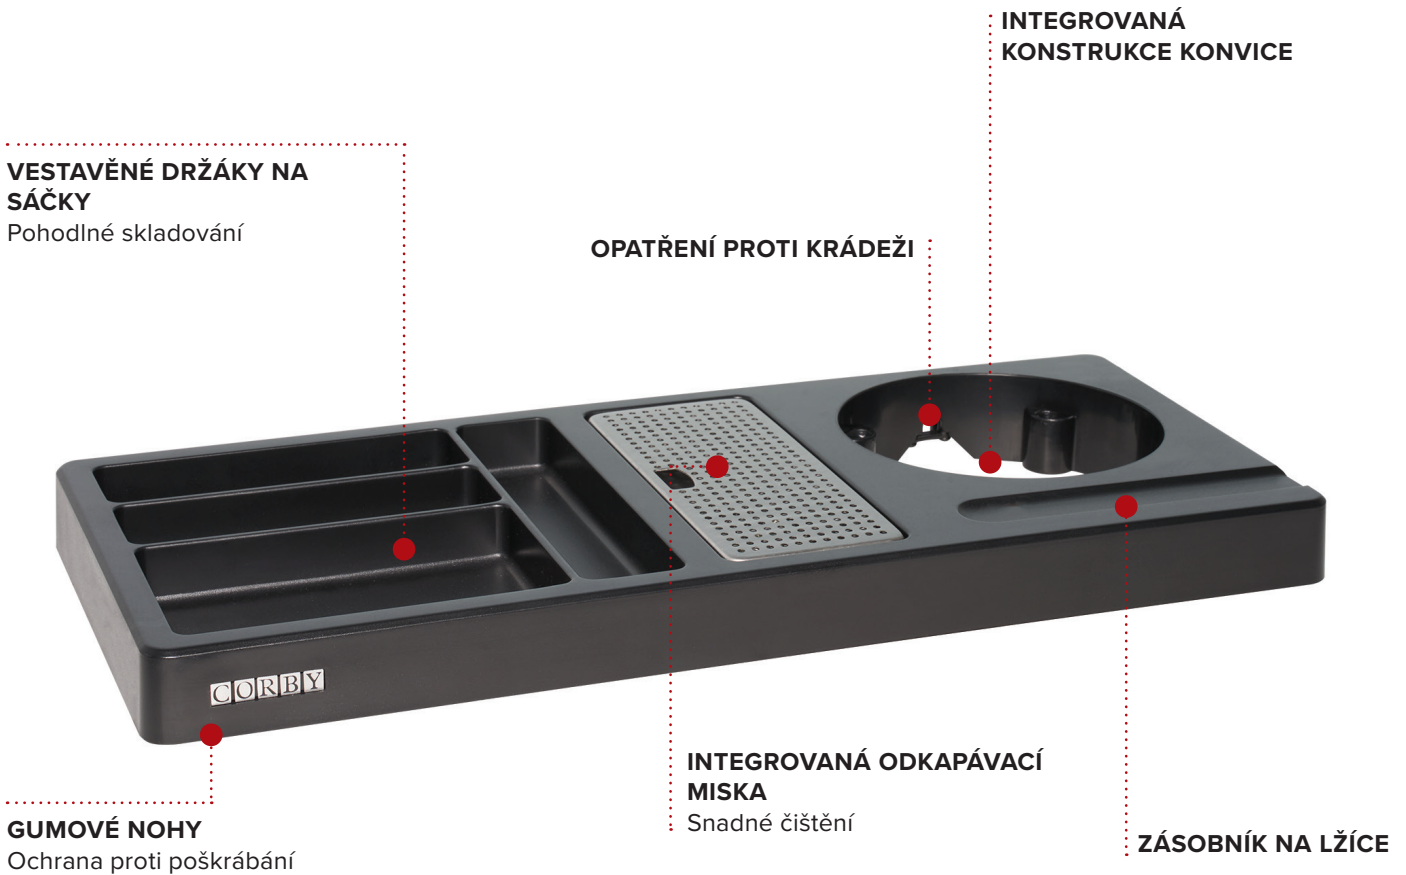

KLASICKÝ PODNOS NA UVÍтанOU CANTERBURY

VESTAVĚNÉ DRŽÁKY NA SÁČKY

Pohodlné skladování

OPATŘENÍ PROTI KRÁDEŽI

INTEGROVANÁ KONVICE

INTEGROVANÁ ODKAPÁVACÍ MISKA

Snadné čištění

GUMOVÉ NOHY

Ochrana proti poškrábání

ZÁSOBNÍK NA LŽÍCE

- Vhodné pro rychlovarné konvice Canterbury
- 100% voděodolnost
- Odolná konstrukce ABS
- Příhrádka 1: V21 x Š127 x H75 mm
- Příhrádka 2: (x2) V21 x Š127 x H37 mm
- Příhrádka 3: V21 x Š35 x H155 mm

Specifikace

Černá
0,35 kg