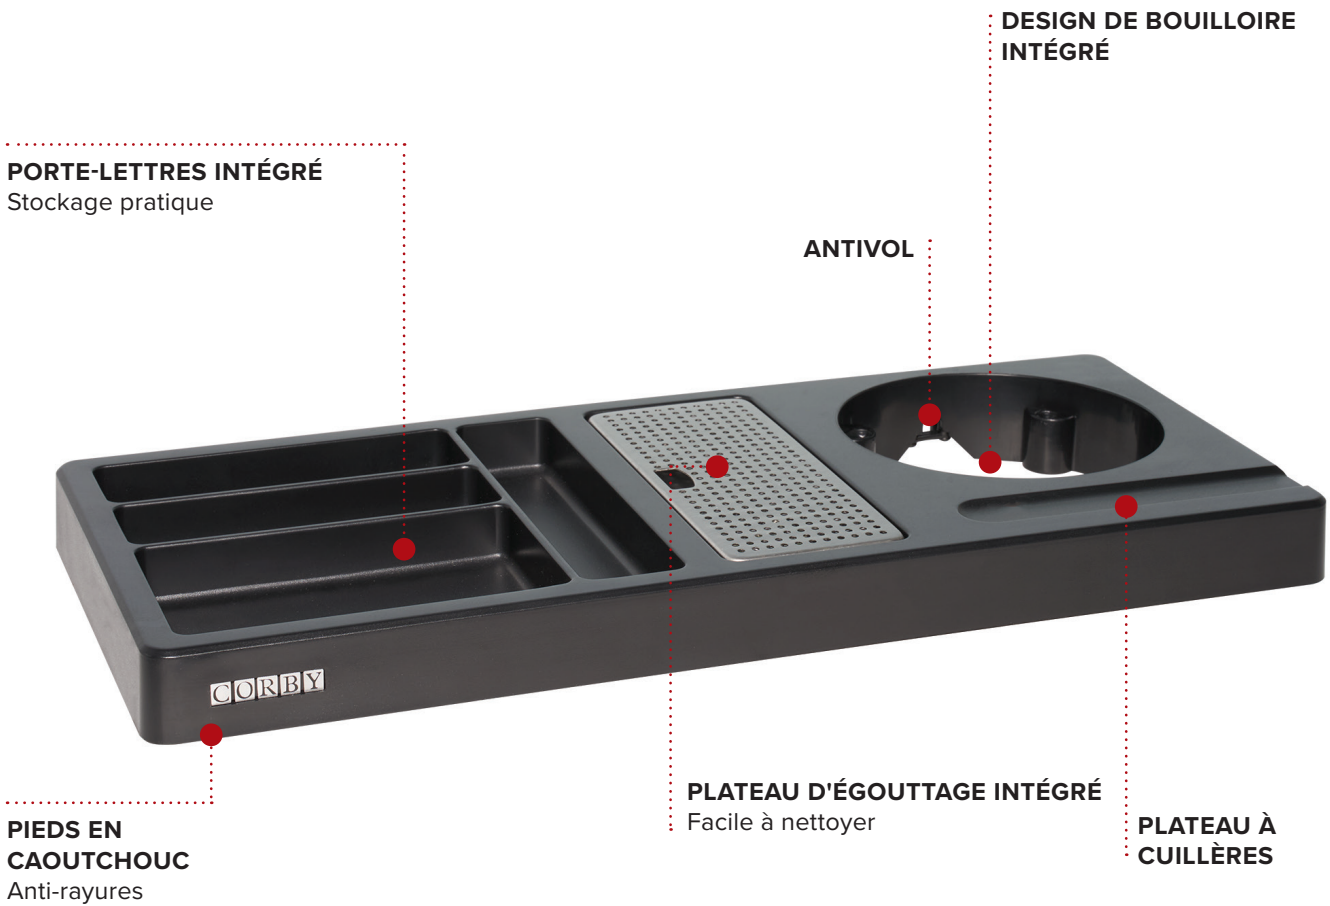

CANTERBURY CLASSIC WELCOME TRAY

- Accommodates Canterbury kettles
- 100% water resistant
- Durable ABS construction
- Compartment 1: H21 x W127 x D75mm
- Compartment 2: (x2) H21 x W127 x D37mm
- Compartment 3: H21 x W35 x D155mm

Specification

Black
0.35kg

PLATEAU DE BIENVENUE CANTERBURY CLASSIC

- Compatible avec les bouilloires Canterbury
- 100% résistant à l'eau
- Construction durable en ABS
- Compartiment 1: H21 x W127 x D75 mm
- Compartiment 2: (x2) H21 x W127 x D37 mm
- Compartiment 3: H21 x W35 x D155 mm

Spécifications

Noir
0,35 kg

BANDEJA DE BIENVENIDA CANTERBURY CLASSIC

- Compatible con hervidoras Canterbury
- 100% resistente al agua
- Construcción duradera de ABS
- Compartimento 1: H21 x W127 x D75 mm
- Compartimento 2: (x2) H21 x W127 x D37 mm
- Compartimento 3: H21 x W35 x D155 mm

Beschreibung

Schwarz
0,35 kg

180mm
7.08in

35mm
1.37in

410mm
16.14in

VASSOIO DI BENVENUTO CLASSICO DI CANTERBURY

- Può ospitare bollitori Canterbury
- Resistente all'acqua
- Costruzione durevole in ABS
- Scosparto 1: H21 x W127 x D75 mm
- Scosparto 2: (x2) H21 x W127 x D37 mm
- Scosparto 3: H21 x W35 x D155 mm