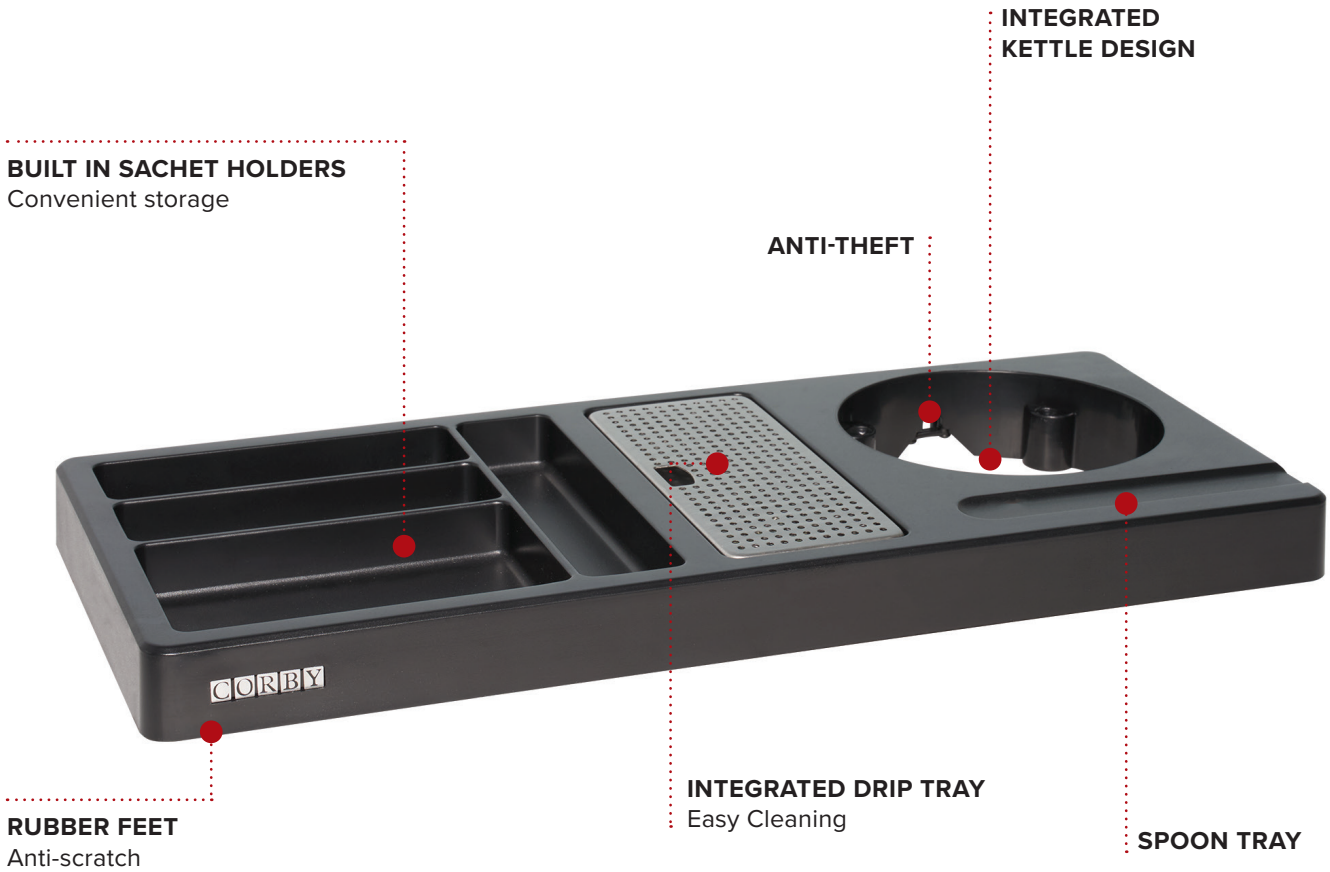

CANTERBURY CLASSIC WELCOME TRAY

- Accommodates Canterbury kettles
- 100% water resistant
- Durable ABS construction
- Compartment 1: H21 x W127 x D75mm
- Compartment 2: (x2) H21 x W127 x D37mm
- Compartment 3: H21 x W35 x D155mm

Specification

Black
0.35kg

PLATEAU DE BIENVENUE CANTERBURY CLASSIC

- Compatible avec les bouilloires Canterbury
- 100% résistant à l'eau
- Construction durable en ABS
- Compartiment 1: H21 x W127 x D75 mm
- Compartiment 2: (x2) H21 x W127 x D37 mm
- Compartiment 3: H21 x W35 x D155 mm

Spécifications

Noir
0,35 kg

BANDEJA DE BIENVENIDA CANTERBURY CLASSIC

- Compatible con hervidoras Canterbury
- 100% resistente al agua
- Construcción duradera de ABS
- Compartimento 1: H21 x W127 x D75 mm
- Compartimento 2: (x2) H21 x W127 x D37 mm
- Compartimento 3: H21 x W35 x D155 mm

Especificaciones

Negro
0,35 kg

CANTERBURY CLASSIC WILLKOMMENSTABLETT

- Geeignet für Canterbury Wasserkocher
- 100% wasserbeständig
- Langlebige ABS-Konstruktion
- Ablagefach 1: H21 x W127 x D75 mm
- Ablagefach 2: (x2) H21 x W127 x D37 mm
- Ablagefach 3: H21 x W35 x D155 mm