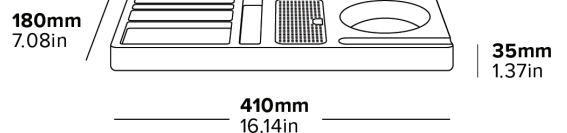

CANTERBURY CLASSIC WELCOME TRAY

- Accommodates Canterbury kettles
- 100% water resistant
- Durable ABS construction
- Compartment 1: H21 x W127 x D75mm
- Compartment 2: (x2) H21 x W127 x D37mm
- Compartment 3: H21 x W35 x D155mm

Specification

Black
0.35kg