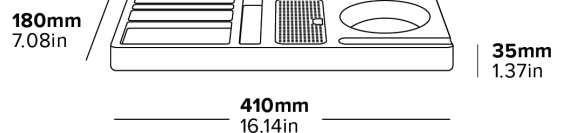

Beschreibung

Schwarz
0,35 kg

180mm
7.08in

35mm
1.37in

410mm
16.14in

VASSOIO DI BENVENUTO CLASSICO DI CANTERBURY

- Può ospitare bollitori Canterbury
- Resistente all'acqua
- Costruzione durevole in ABS
- Scosparto 1: H21 x W127 x D75 mm
- Scosparto 2: (x2) H21 x W127 x D37 mm
- Scosparto 3: H21 x W35 x D155 mm

**ZINTEGROWANA
TACKA OCIEKOWA**
Łatwe Czyszczenie

TACKA NA ŁYŻECZKĘ

- Pasuje do czajników Canterbury
- 100% wodoodporna
- Wytrzymała konstrukcja ABS
- Przegroda 1: H21 x W127 x D75 mm
- Przegroda 2: (x2) H21 x W127 x D37 mm
- Przegroda 3: H21 x W35 x D155 mm

Specyfikacja

Czarny
0,35 kg

TAVĂ CANTERBURY DE BUN VENIT CLASICĂ

- Acomodează fierbătoarele Canterbury
- 100% rezistentă la apă
- Construcție rezistentă din ABS
- Compartimentată 1: H21 x W127 x D75 mm
- Compartimentată 2: (x2) H21 x W127 x D37 mm
- Compartimentată 3: H21 x W35 x D155 mm

Specificații

Negru
0.35 kg

180mm
7.08in

35mm
1.37in

410mm
16.14in

KLASICKÝ PODNOS NA UVÍтанOU CANTERBURY

VESTAVĚNÉ DRŽÁKY NA SÁČKY

Pohodlné skladování