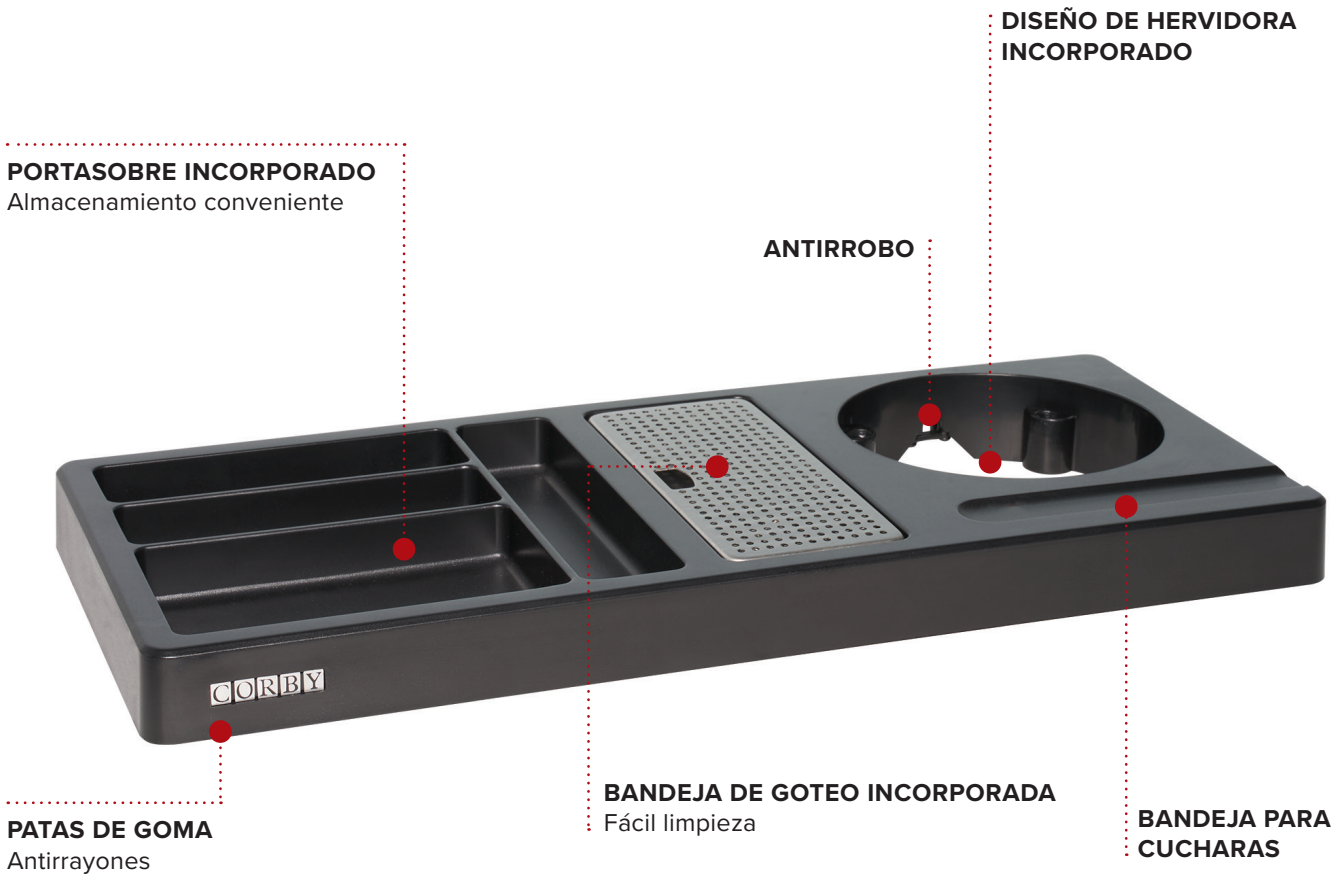

Specification

Black
0.35kg

PLATEAU DE BIENVENUE CANTERBURY CLASSIC

- Compatible avec les bouilloires Canterbury
- 100% résistant à l'eau
- Construction durable en ABS
- Compartiment 1: H21 x W127 x D75 mm
- Compartiment 2: (x2) H21 x W127 x D37 mm
- Compartiment 3: H21 x W35 x D155 mm

Spécifications

Noir
0,35 kg

BANDEJA DE BIENVENIDA CANTERBURY CLASSIC

- Compatible con hervidoras Canterbury
- 100% resistente al agua
- Construcción duradera de ABS
- Compartimento 1: H21 x W127 x D75 mm
- Compartimento 2: (x2) H21 x W127 x D37 mm
- Compartimento 3: H21 x W35 x D155 mm

Especificaciones

Negro
0,35 kg

CANTERBURY CLASSIC WILLKOMMENSTABLETT

- Geeignet für Canterbury Wasserkocher
- 100% wasserbeständig
- Langlebige ABS-Konstruktion
- Ablagefach 1: H21 x W127 x D75 mm
- Ablagefach 2: (x2) H21 x W127 x D37 mm
- Ablagefach 3: H21 x W35 x D155 mm

**ZINTEGROWANA
TACKA OCIEKOWA**
Łatwe Czyszczenie

TACKA NA ŁYŻECZKĘ

- Pasuje do czajników Canterbury
- 100% wodoodporna
- Wytrzymała konstrukcja ABS
- Przegroda 1: H21 x W127 x D75 mm
- Przegroda 2: (x2) H21 x W127 x D37 mm
- Przegroda 3: H21 x W35 x D155 mm