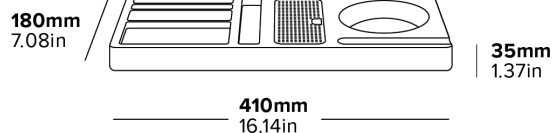

VASSOIO DI BENVENUTO CLASSICO DI CANTERBURY

- Può ospitare bollitori Canterbury
- Resistente all'acqua
- Costruzione durevole in ABS
- Scosparto 1: H21 x W127 x D75 mm
- Scosparto 2: (x2) H21 x W127 x D37 mm
- Scosparto 3: H21 x W35 x D155 mm

Caratteristiche

Nero
0,35 kg