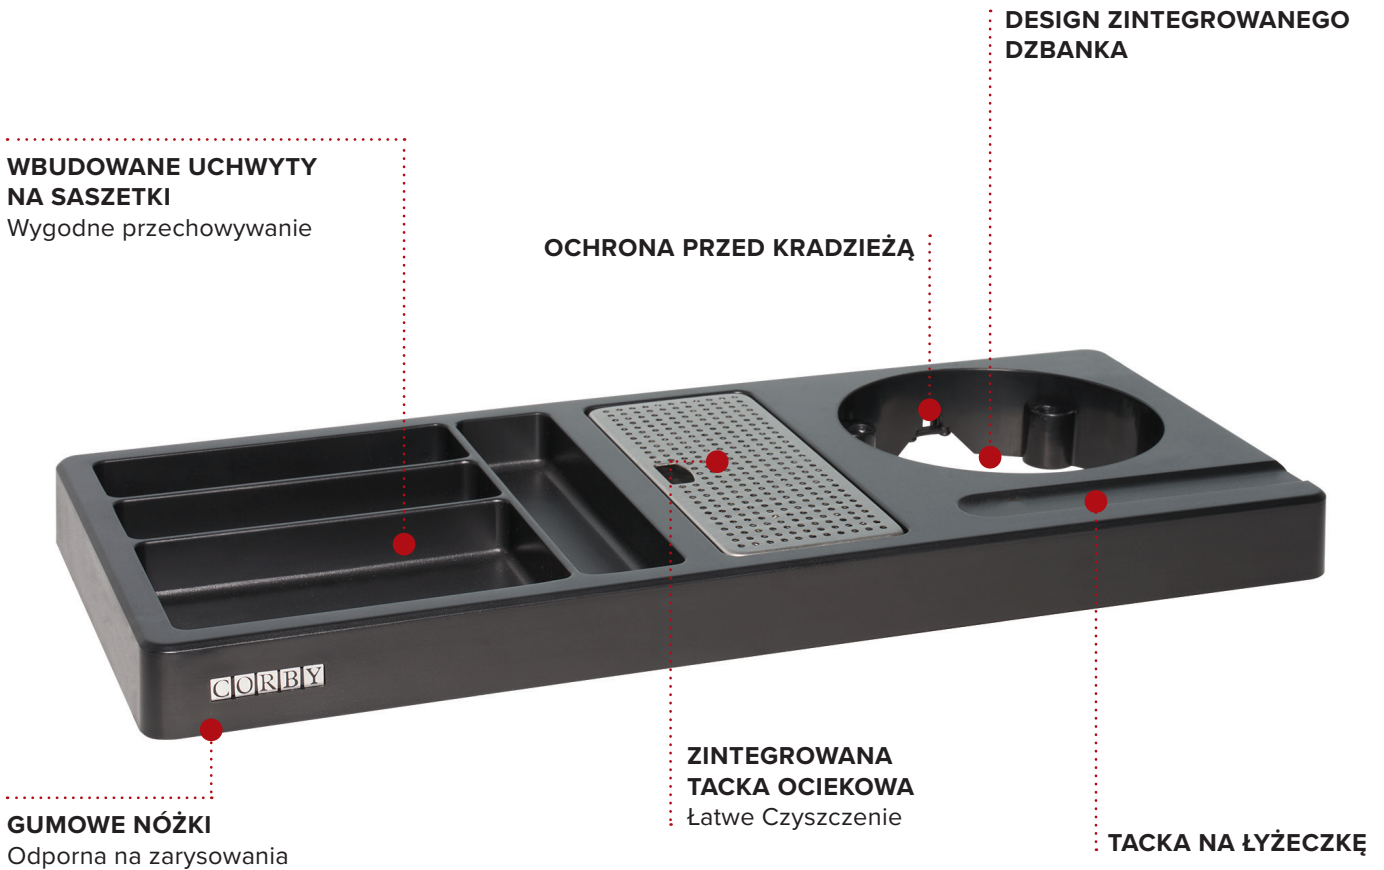

Especificaciones

Negro
0,35 kg

CANTERBURY CLASSIC WILLKOMMENSTABLETT

- Geeignet für Canterbury Wasserkocher
- 100% wasserbeständig
- Langlebige ABS-Konstruktion
- Ablagefach 1: H21 x W127 x D75 mm
- Ablagefach 2: (x2) H21 x W127 x D37 mm
- Ablagefach 3: H21 x W35 x D155 mm

Beschreibung

Schwarz
0,35 kg

180mm
7.08in

35mm
1.37in

410mm
16.14in

VASSOIO DI BENVENUTO CLASSICO DI CANTERBURY

- Può ospitare bollitori Canterbury
- Resistente all'acqua
- Costruzione durevole in ABS
- Scosparto 1: H21 x W127 x D75 mm
- Scosparto 2: (x2) H21 x W127 x D37 mm
- Scosparto 3: H21 x W35 x D155 mm

Caratteristiche

Nero
0,35 kg

KLASYCZNA TACA POWITALNA CANTERBURY

**WBUDOWANE UCHWYTY
NA SASZETKI**
Wygodne przechowywanie

OCHRONA PRZED KRADZIEŻĄ

**DESIGN ZINTEGROWANEGO
DZBANKA**

GUMOWE NÓŻKI
Odporna na zarysowania

**ZINTEGROWANA
TACKA OCIEKOWA**
Łatwe Czyszczenie

TACKA NA ŁYŻECZKĘ

- Pasuje do czajników Canterbury
- 100% wodoodporna
- Wytrzymała konstrukcja ABS
- Przegroda 1: H21 x W127 x D75 mm
- Przegroda 2: (x2) H21 x W127 x D37 mm
- Przegroda 3: H21 x W35 x D155 mm