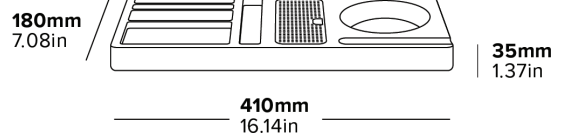

PLATEAU DE BIENVENUE CANTERBURY CLASSIC

- Compatible avec les bouilloires Canterbury
- 100% résistant à l'eau
- Construction durable en ABS
- Compartiment 1: H21 x W127 x D75 mm
- Compartiment 2: (x2) H21 x W127 x D37 mm
- Compartiment 3: H21 x W35 x D155 mm

Spécifications

Noir
0,35 kg