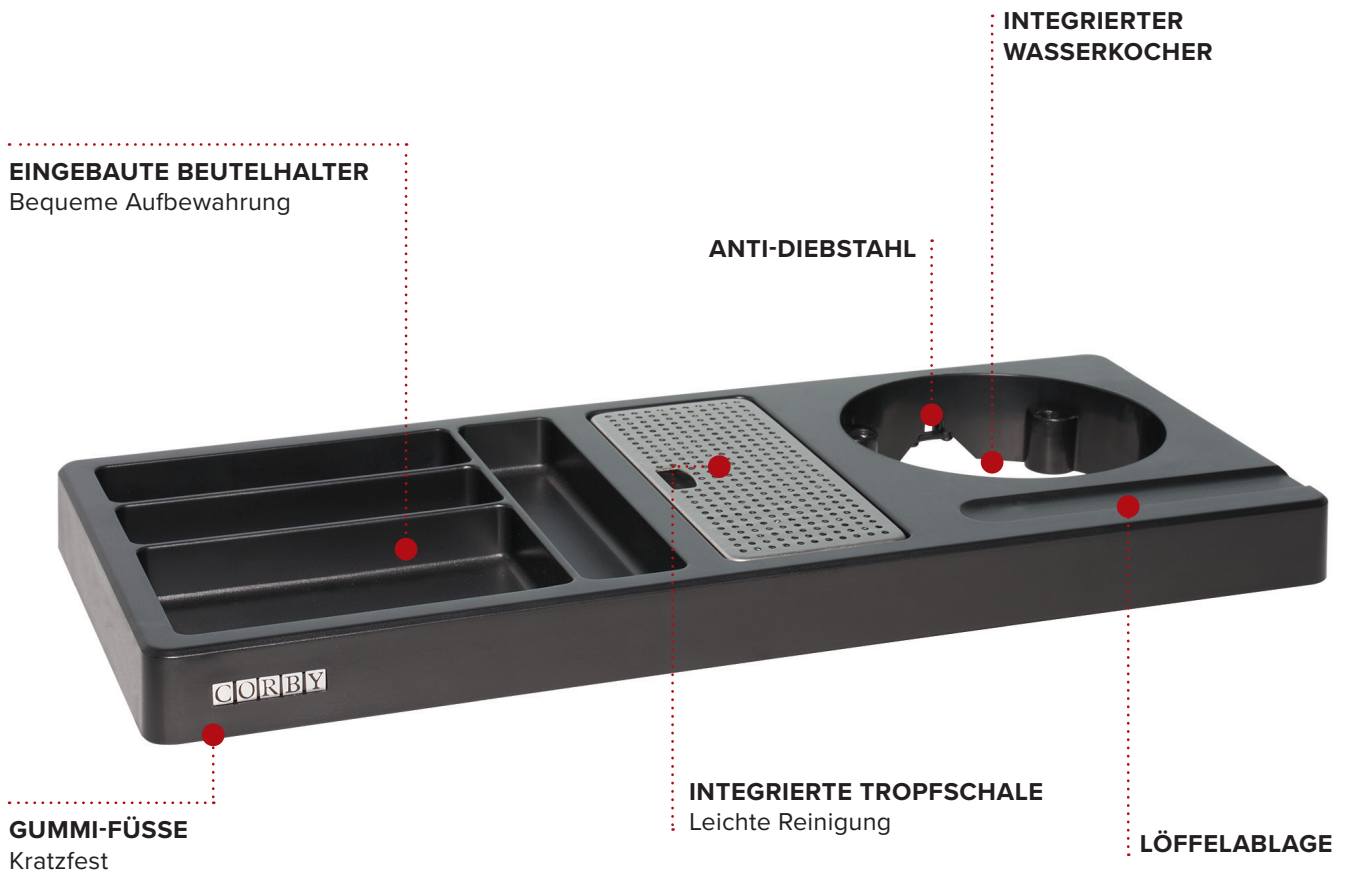

Specification

Black
0.35kg

PLATEAU DE BIENVENUE CANTERBURY CLASSIC

- Compatible avec les bouilloires Canterbury
- 100% résistant à l'eau
- Construction durable en ABS
- Compartiment 1: H21 x W127 x D75 mm
- Compartiment 2: (x2) H21 x W127 x D37 mm
- Compartiment 3: H21 x W35 x D155 mm

Spécifications

Noir
0,35 kg

BANDEJA DE BIENVENIDA CANTERBURY CLASSIC

- Compatible con hervidoras Canterbury
- 100% resistente al agua
- Construcción duradera de ABS
- Compartimento 1: H21 x W127 x D75 mm
- Compartimento 2: (x2) H21 x W127 x D37 mm
- Compartimento 3: H21 x W35 x D155 mm

Especificaciones

Negro
0,35 kg

CANTERBURY CLASSIC WILLKOMMENSTABLETT

- Geeignet für Canterbury Wasserkocher
- 100% wasserbeständig
- Langlebige ABS-Konstruktion
- Ablagefach 1: H21 x W127 x D75 mm
- Ablagefach 2: (x2) H21 x W127 x D37 mm
- Ablagefach 3: H21 x W35 x D155 mm

Beschreibung

Schwarz
0,35 kg

180mm
7.08in

35mm
1.37in

410mm
16.14in

VASSOIO DI BENVENUTO CLASSICO DI CANTERBURY

- Può ospitare bollitori Canterbury
- Resistente all'acqua
- Costruzione durevole in ABS
- Scosparto 1: H21 x W127 x D75 mm
- Scosparto 2: (x2) H21 x W127 x D37 mm
- Scosparto 3: H21 x W35 x D155 mm