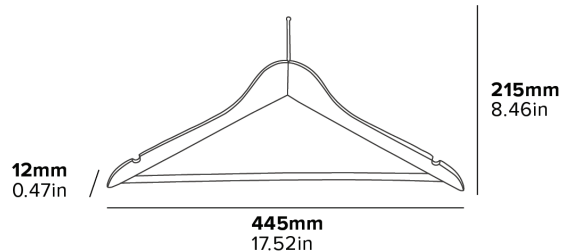

CHELSEA GUEST HANGER WITH SECURITY PIN

Specification

Black
0.1kg

CINTRE D'INVITÉ CHELSEA AVEC VERROU DE SÉCURITÉ

Spécifications

Noir
0,1 kg

PERCHA DE HUÉSPEDES CHELSEA CON PINDE SEGURIDAD

Especificaciones

Negro
0,1 kg

CHELSEA GÄSTEHAKEN MIT SICHERHEITSNADEL

Beschreibung
Schwarz
0,1 kg

GRUCCIA OSPITI CHELSEA CON PIN DI SICUREZZA

Caratteristiche

Nero
0,1 kg

WIESZAK DLA GOŚCI Z TRZPIENIEM BEZPIECZEŃSTWA CHELSEA

Specyfikacja

Czarny
0,1 kg

UMERAȘ CHELSEA PENTRU OASPEȚI CU PIN DE SIGURANȚĂ

Specificații
Negru
0.1 kg

VĚŠÁK PRO HOSTY CHELSEA S BEZPEČNOSTNÍM KOLÍKEM

Specifikace

Černá
0,1 kg