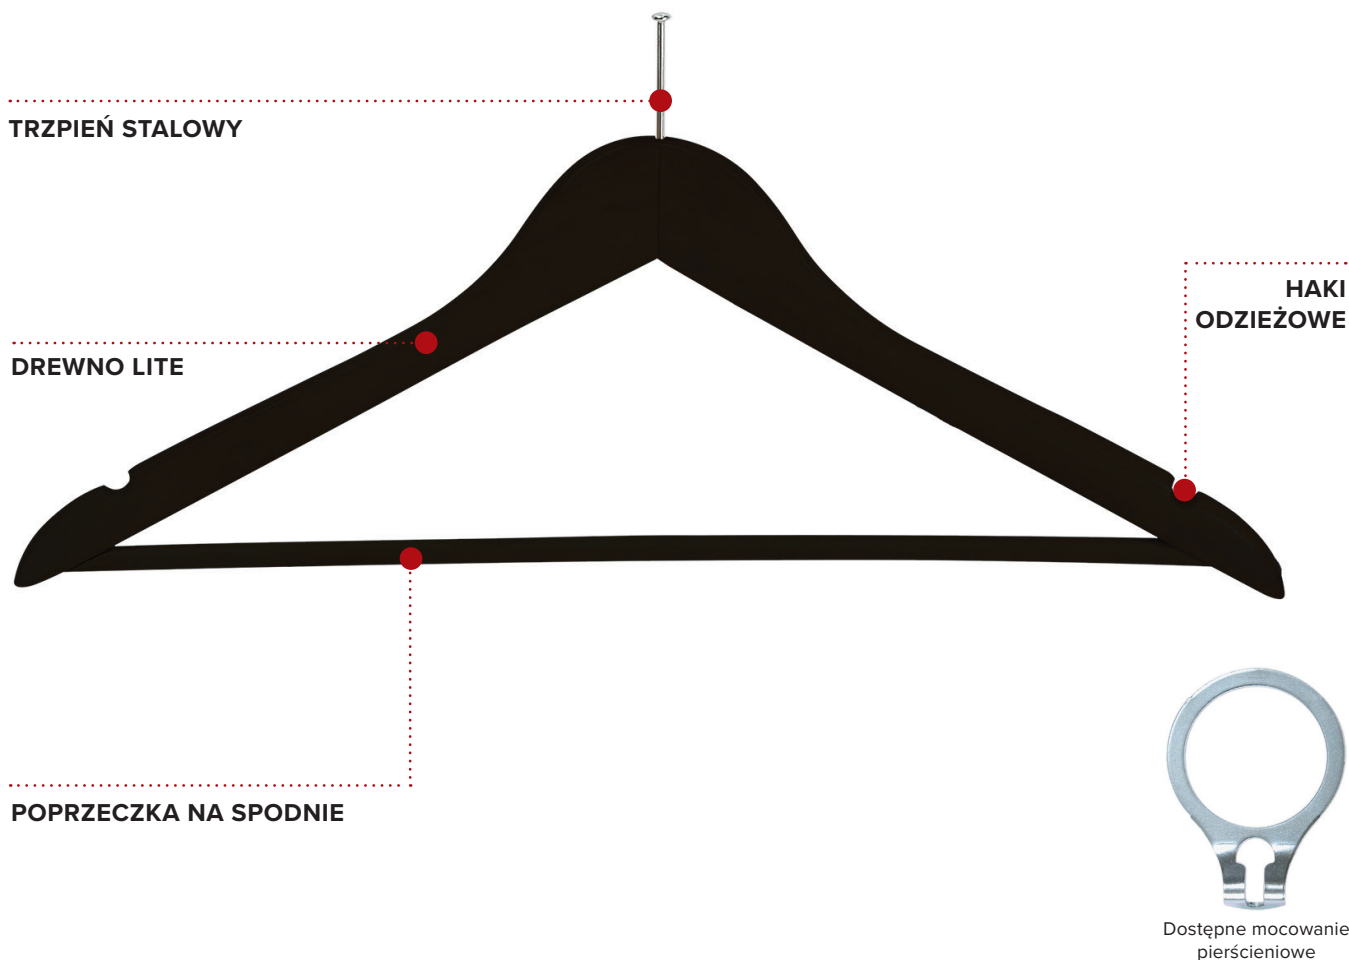

CHELSEA GUEST HANGER WITH SECURITY PIN

Specification

Black
0.1kg

CINTRE D'INVITÉ CHELSEA AVEC VERROU DE SÉCURITÉ

Spécifications

Noir
0,1 kg

PERCHA DE HUÉSPEDES CHELSEA CON PINDE SEGURIDAD

Especificaciones

Negro
0,1 kg

CHELSEA GÄSTEHAKEN MIT SICHERHEITSNADEL

Beschreibung
Schwarz
0,1 kg

GRUCCIA OSPITI CHELSEA CON PIN DI SICUREZZA

Caratteristiche

Nero
0,1 kg

WIESZAK DLA GOŚCI Z TRZPIENIEM BEZPIECZEŃSTWA CHELSEA

Specyfikacja

Czarny
0,1 kg

UMERAȘ CHELSEA PENTRU OASPEȚI CU PIN DE SIGURANȚĂ

Specificații
Negru
0.1 kg

VĚŠÁK PRO HOSTY CHELSEA S BEZPEČNOSTNÍM KOLÍKEM

Specifikace

Černá
0,1 kg