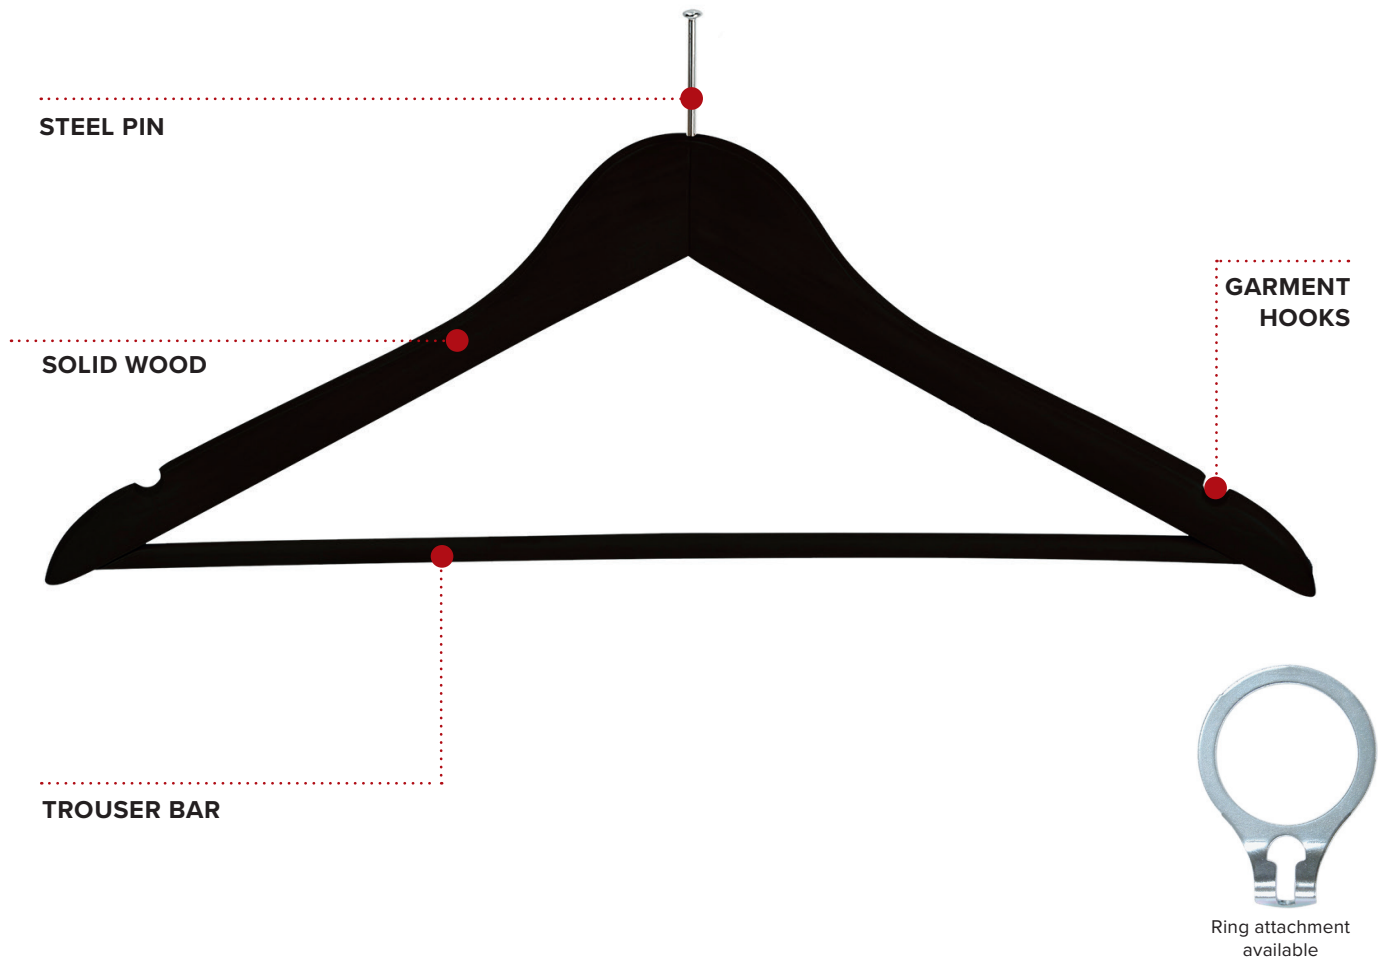

CHELSEA GUEST HANGER WITH SECURITY PIN

Specification

Black
0.1kg

CINTRE D'INVITÉ CHELSEA AVEC VERROU DE SÉCURITÉ

Spécifications

Noir
0,1 kg

PERCHA DE HUÉSPEDES CHELSEA CON PINDE SEGURIDAD

Especificaciones

Negro
0,1 kg

CHELSEA GÄSTEHAKEN MIT SICHERHEITSNADEL

Beschreibung
Schwarz
0,1 kg

GRUCCIA OSPITI CHELSEA CON PIN DI SICUREZZA

Caratteristiche

Nero
0,1 kg

WIESZAK DLA GOŚCI Z TRZPIENIEM BEZPIECZEŃSTWA CHELSEA

Specyfikacja

Czarny
0,1 kg

UMERAȘ CHELSEA PENTRU OASPEȚI CU PIN DE SIGURANȚĂ

Specificații
Negru
0.1 kg

VĚŠÁK PRO HOSTY CHELSEA S BEZPEČNOSTNÍM KOLÍKEM

Specifikace

Černá
0,1 kg