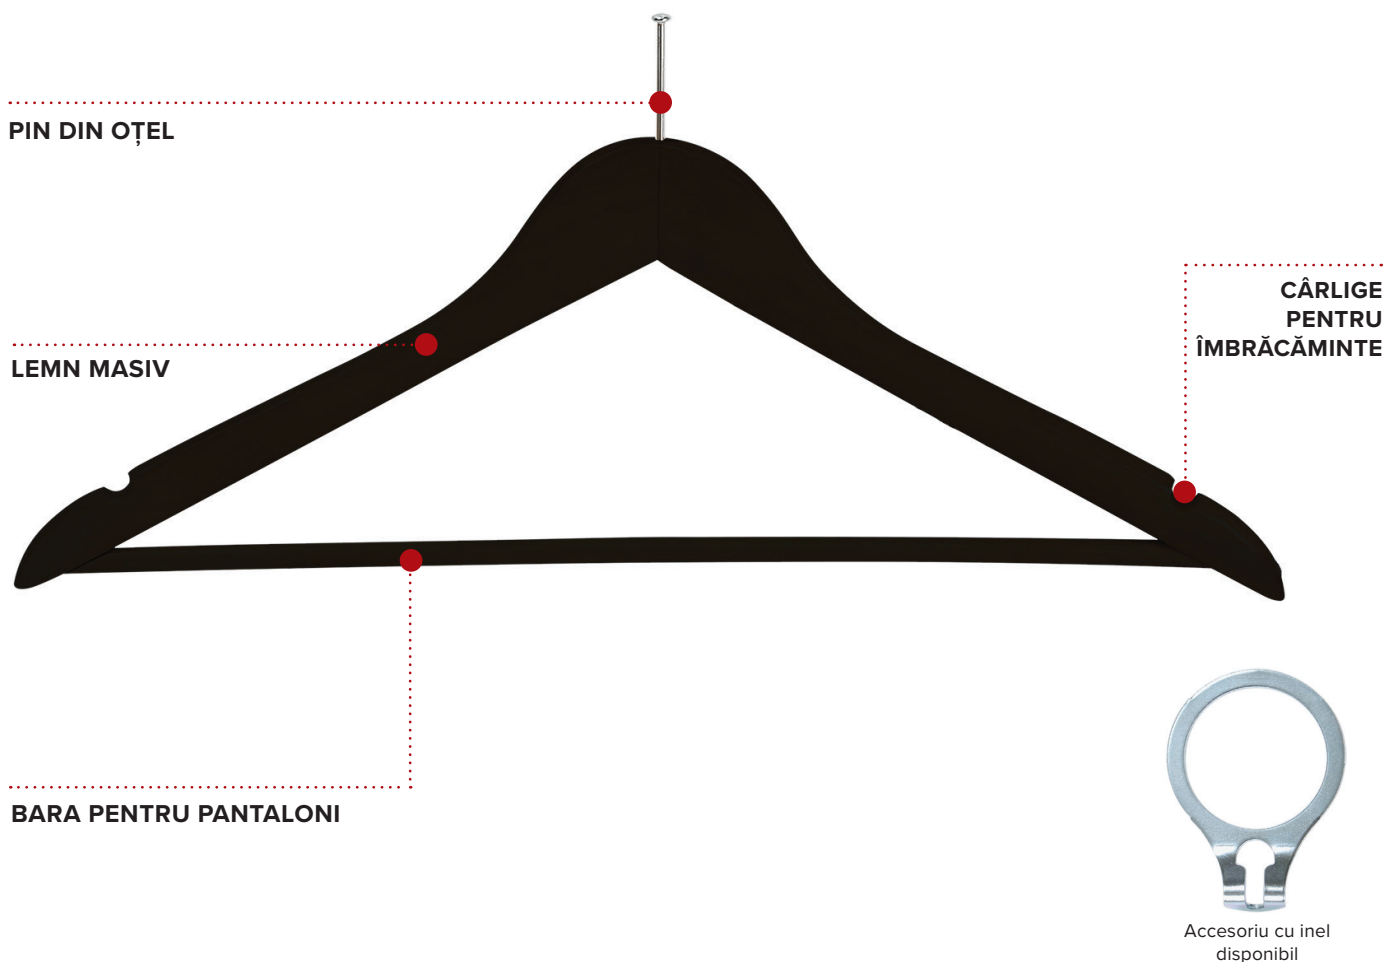

CHELSEA GUEST HANGER WITH SECURITY PIN

Specification

Black
0.1kg

CINTRE D'INVITÉ CHELSEA AVEC VERROU DE SÉCURITÉ

Spécifications

Noir
0,1 kg

PERCHA DE HUÉSPEDES CHELSEA CON PINDE SEGURIDAD

Especificaciones

Negro
0,1 kg

CHELSEA GÄSTEHAKEN MIT SICHERHEITSNADEL

Beschreibung
Schwarz
0,1 kg

GRUCCIA OSPITI CHELSEA CON PIN DI SICUREZZA

Caratteristiche

Nero
0,1 kg

WIESZAK DLA GOŚCI Z TRZPIENIEM BEZPIECZEŃSTWA CHELSEA

Specyfikacja

Czarny
0,1 kg

UMERAȘ CHELSEA PENTRU OASPEȚI CU PIN DE SIGURANȚĂ

Specificații
Negru
0.1 kg

VĚŠÁK PRO HOSTY CHELSEA S BEZPEČNOSTNÍM KOLÍKEM

Specifikace

Černá
0,1 kg