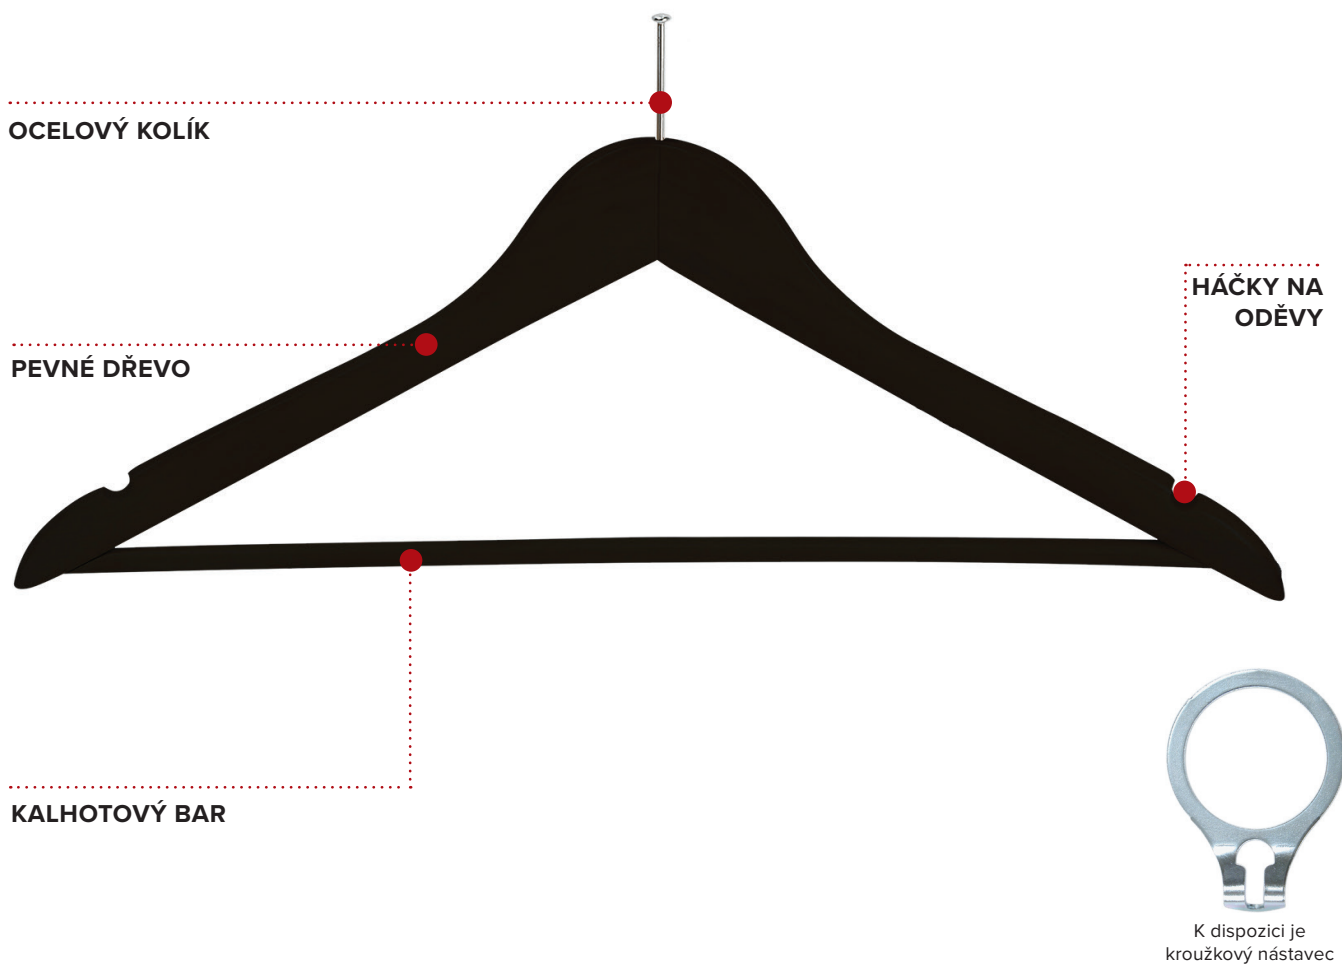

CHELSEA GUEST HANGER WITH SECURITY PIN

Specification

Black
0.1kg

CINTRE D'INVITÉ CHELSEA AVEC VERROU DE SÉCURITÉ

Spécifications

Noir
0,1 kg

PERCHA DE HUÉSPEDES CHELSEA CON PINDE SEGURIDAD

Especificaciones

Negro
0,1 kg

CHELSEA GÄSTEHAKEN MIT SICHERHEITSNADEL

Beschreibung
Schwarz
0,1 kg

GRUCCIA OSPITI CHELSEA CON PIN DI SICUREZZA

Caratteristiche

Nero
0,1 kg

WIESZAK DLA GOŚCI Z TRZPIENIEM BEZPIECZEŃSTWA CHELSEA

Specyfikacja

Czarny
0,1 kg

UMERAȘ CHELSEA PENTRU OASPEȚI CU PIN DE SIGURANȚĂ

Specificații
Negru
0.1 kg

VĚŠÁK PRO HOSTY CHELSEA S BEZPEČNOSTNÍM KOLÍKEM

Specifikace

Černá
0,1 kg