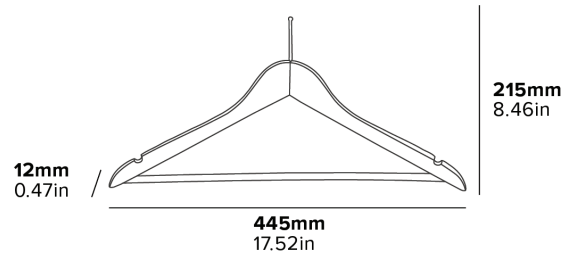

CHELSEA GUEST HANGER WITH SECURITY PIN

Specification

Black
0.1kg

CINTRE D'INVITÉ CHELSEA AVEC VERROU DE SÉCURITÉ

Spécifications

Noir
0,1 kg

PERCHA DE HUÉSPEDES CHELSEA CON PINDE SEGURIDAD

Especificaciones

Negro
0,1 kg

CHELSEA GÄSTEHAKEN MIT SICHERHEITSNADEL

Beschreibung
Schwarz
0,1 kg

GRUCCIA OSPITI CHELSEA CON PIN DI SICUREZZA

Caratteristiche

Nero
0,1 kg

WIESZAK DLA GOŚCI Z TRZPIENIEM BEZPIECZEŃSTWA CHELSEA

Specyfikacja

Czarny
0,1 kg

UMERAȘ CHELSEA PENTRU OASPEȚI CU PIN DE SIGURANȚĂ

Specificații
Negru
0.1 kg

VĚŠÁK PRO HOSTY CHELSEA S BEZPEČNOSTNÍM KOLÍKEM

Specifikace

Černá
0,1 kg