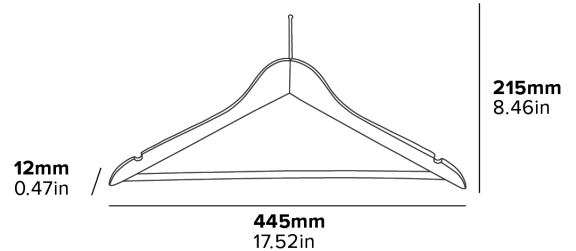

CHELSEA GUEST HANGER WITH SECURITY PIN

Specification

Black
0.1kg

CINTRE D'INVITÉ CHELSEA AVEC VERROU DE SÉCURITÉ

Spécifications

Noir
0,1 kg

PERCHA DE HUÉSPEDES CHELSEA CON PINDE SEGURIDAD

Especificaciones

Negro
0,1 kg

CHELSEA GÄSTEHAKEN MIT SICHERHEITSNADEL

Beschreibung
Schwarz
0,1 kg

GRUCCIA OSPITI CHELSEA CON PIN DI SICUREZZA

Caratteristiche

Nero
0,1 kg

WIESZAK DLA GOŚCI Z TRZPIENIEM BEZPIECZEŃSTWA CHELSEA

Specyfikacja

Czarny
0,1 kg

UMERAȘ CHELSEA PENTRU OASPEȚI CU PIN DE SIGURANȚĂ

Specificații
Negru
0.1 kg

VĚŠÁK PRO HOSTY CHELSEA S BEZPEČNOSTNÍM KOLÍKEM

Specifikace

Černá
0,1 kg