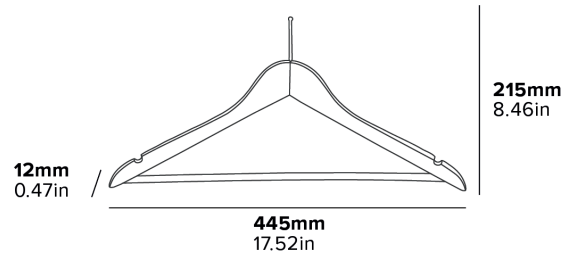

CHELSEA GUEST HANGER WITH SECURITY PIN

Specification

Black
0.1kg

CINTRE D'INVITÉ CHELSEA AVEC VERROU DE SÉCURITÉ

Spécifications

Noir
0,1 kg

PERCHA DE HUÉSPEDES CHELSEA CON PINDE SEGURIDAD

Especificaciones

Negro
0,1 kg

CHELSEA GÄSTEHAKEN MIT SICHERHEITSNADEL

Beschreibung
Schwarz
0,1 kg

GRUCCIA OSPITI CHELSEA CON PIN DI SICUREZZA

Caratteristiche

Nero
0,1 kg

WIESZAK DLA GOŚCI Z TRZPIENIEM BEZPIECZEŃSTWA CHELSEA

Specyfikacja

Czarny
0,1 kg

UMERAȘ CHELSEA PENTRU OASPEȚI CU PIN DE SIGURANȚĂ

Specificații
Negru
0.1 kg

VĚŠÁK PRO HOSTY CHELSEA S BEZPEČNOSTNÍM KOLÍKEM

Specifikace

Černá
0,1 kg