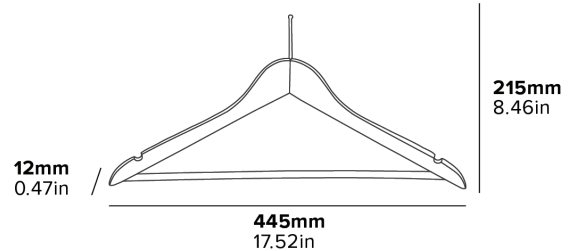

CHELSEA GUEST HANGER WITH SECURITY PIN

Specification

Black
0.1kg

CINTRE D'INVITÉ CHELSEA AVEC VERROU DE SÉCURITÉ

Spécifications

Noir
0,1 kg

PERCHA DE HUÉSPEDES CHELSEA CON PINDE SEGURIDAD

Especificaciones

Negro
0,1 kg

CHELSEA GÄSTEHAKEN MIT SICHERHEITSNADEL

Beschreibung
Schwarz
0,1 kg

GRUCCIA OSPITI CHELSEA CON PIN DI SICUREZZA

Caratteristiche

Nero
0,1 kg

WIESZAK DLA GOŚCI Z TRZPIENIEM BEZPIECZEŃSTWA CHELSEA

Specyfikacja

Czarny
0,1 kg

UMERAȘ CHELSEA PENTRU OASPEȚI CU PIN DE SIGURANȚĂ

Specificații
Negru
0.1 kg

VĚŠÁK PRO HOSTY CHELSEA S BEZPEČNOSTNÍM KOLÍKEM

Specifikace

Černá
0,1 kg