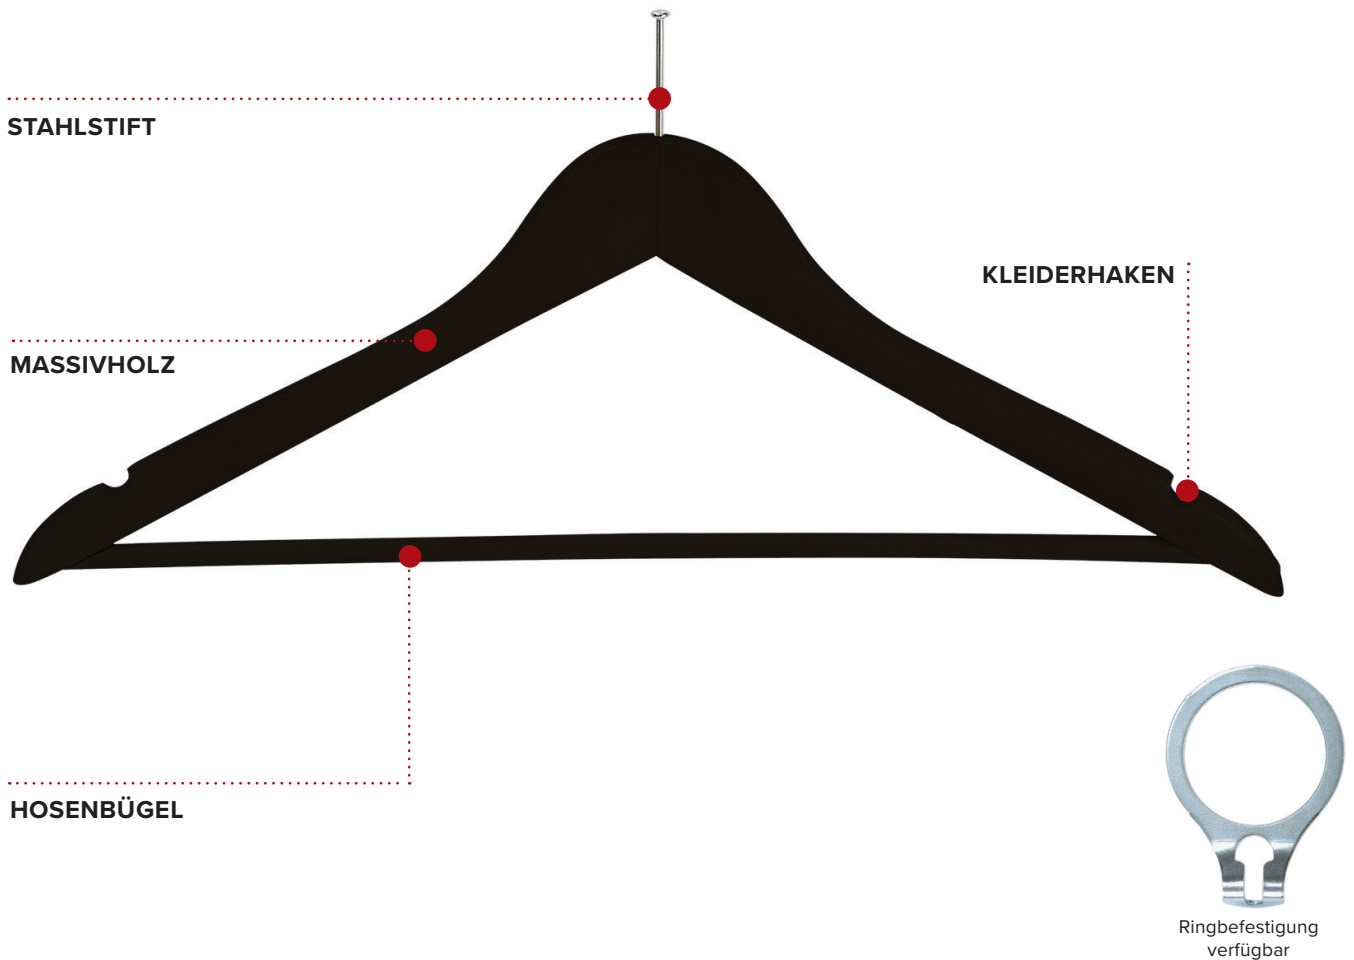

CHELSEA GUEST HANGER WITH SECURITY PIN

Specification

Black
0.1kg

CINTRE D'INVITÉ CHELSEA AVEC VERROU DE SÉCURITÉ

Spécifications

Noir
0,1 kg

PERCHA DE HUÉSPEDES CHELSEA CON PINDE SEGURIDAD

Especificaciones

Negro
0,1 kg

CHELSEA GÄSTEHAKEN MIT SICHERHEITSNADEL

Beschreibung
Schwarz
0,1 kg

GRUCCIA OSPITI CHELSEA CON PIN DI SICUREZZA

Caratteristiche

Nero
0,1 kg

WIESZAK DLA GOŚCI Z TRZPIENIEM BEZPIECZEŃSTWA CHELSEA

Specyfikacja

Czarny
0,1 kg

UMERAȘ CHELSEA PENTRU OASPEȚI CU PIN DE SIGURANȚĂ

Specificații
Negru
0.1 kg

VĚŠÁK PRO HOSTY CHELSEA S BEZPEČNOSTNÍM KOLÍKEM

Specifikace

Černá
0,1 kg