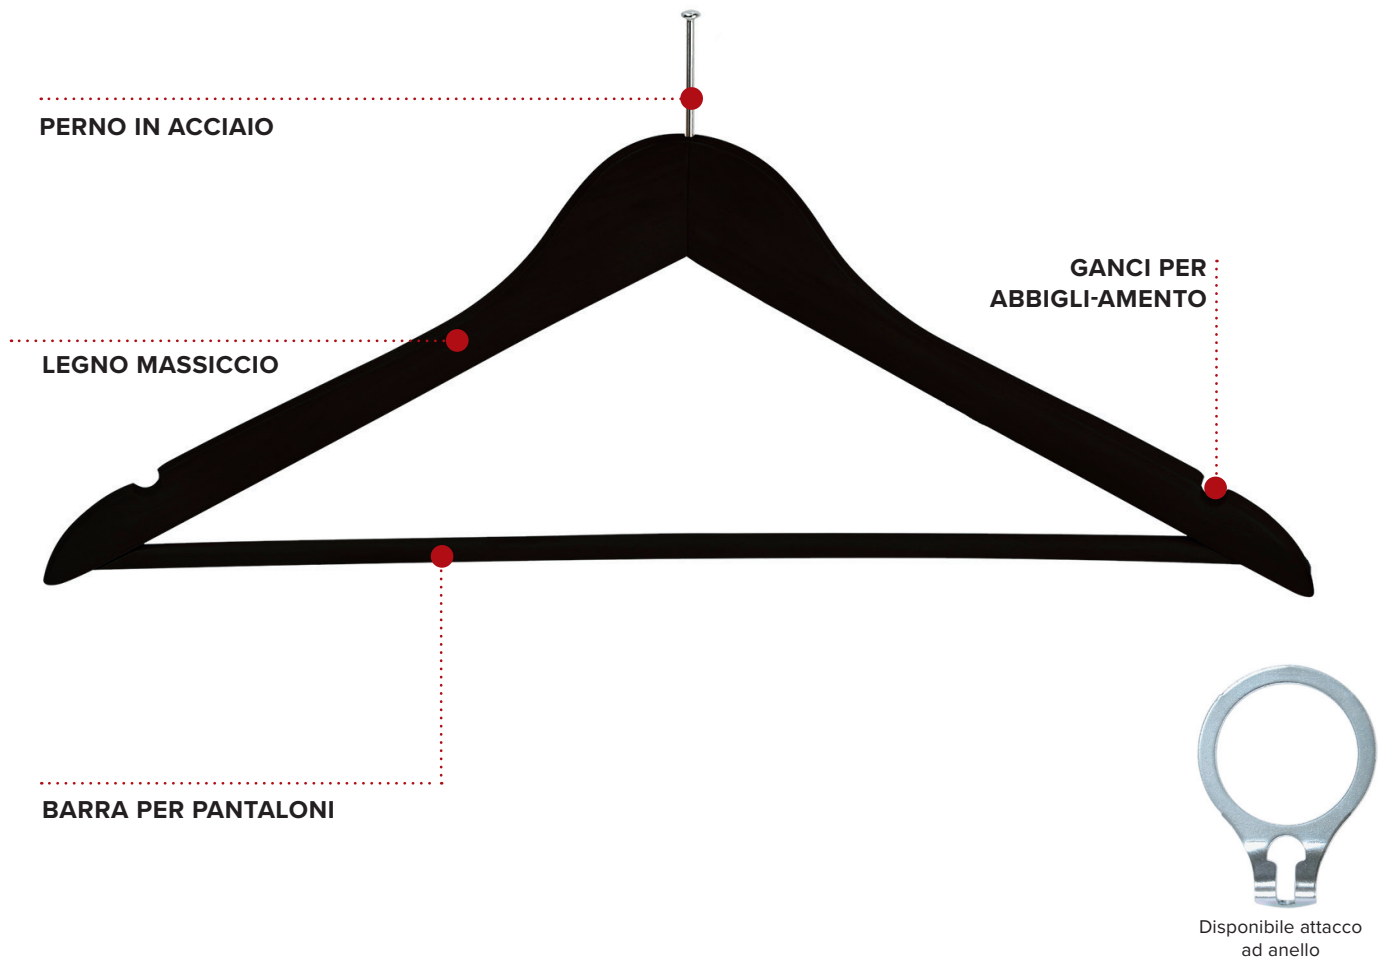

CHELSEA GUEST HANGER WITH SECURITY PIN

Specification

Black
0.1kg

CINTRE D'INVITÉ CHELSEA AVEC VERROU DE SÉCURITÉ

Spécifications

Noir
0,1 kg

PERCHA DE HUÉSPEDES CHELSEA CON PINDE SEGURIDAD

Especificaciones

Negro
0,1 kg

CHELSEA GÄSTEHAKEN MIT SICHERHEITSNADEL

Beschreibung
Schwarz
0,1 kg

GRUCCIA OSPITI CHELSEA CON PIN DI SICUREZZA

Caratteristiche

Nero
0,1 kg

WIESZAK DLA GOŚCI Z TRZPIENIEM BEZPIECZEŃSTWA CHELSEA

Specyfikacja

Czarny
0,1 kg

UMERAȘ CHELSEA PENTRU OASPEȚI CU PIN DE SIGURANȚĂ

Specificații
Negru
0.1 kg

VĚŠÁK PRO HOSTY CHELSEA S BEZPEČNOSTNÍM KOLÍKEM

Specifikace

Černá
0,1 kg