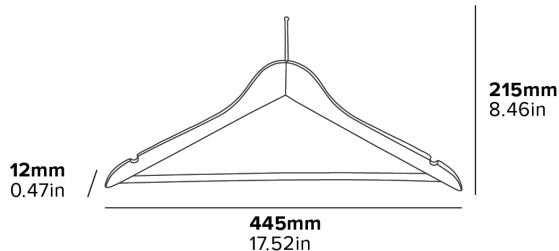

CHELSEA GUEST HANGER WITH SECURITY PIN

Specification

Black
0.1kg

CINTRE D'INVITÉ CHELSEA AVEC VERROU DE SÉCURITÉ

Spécifications

Noir
0,1 kg

PERCHA DE HUÉSPEDES CHELSEA CON PINDE SEGURIDAD

Especificaciones

Negro
0,1 kg

CHELSEA GÄSTEHAKEN MIT SICHERHEITSNADEL

Beschreibung
Schwarz
0,1 kg

GRUCCIA OSPITI CHELSEA CON PIN DI SICUREZZA

Caratteristiche

Nero
0,1 kg

WIESZAK DLA GOŚCI Z TRZPIENIEM BEZPIECZEŃSTWA CHELSEA

Specyfikacja

Czarny
0,1 kg

UMERAȘ CHELSEA PENTRU OASPEȚI CU PIN DE SIGURANȚĂ

Specificații
Negru
0.1 kg

VĚŠÁK PRO HOSTY CHELSEA S BEZPEČNOSTNÍM KOLÍKEM

Specifikace

Černá
0,1 kg