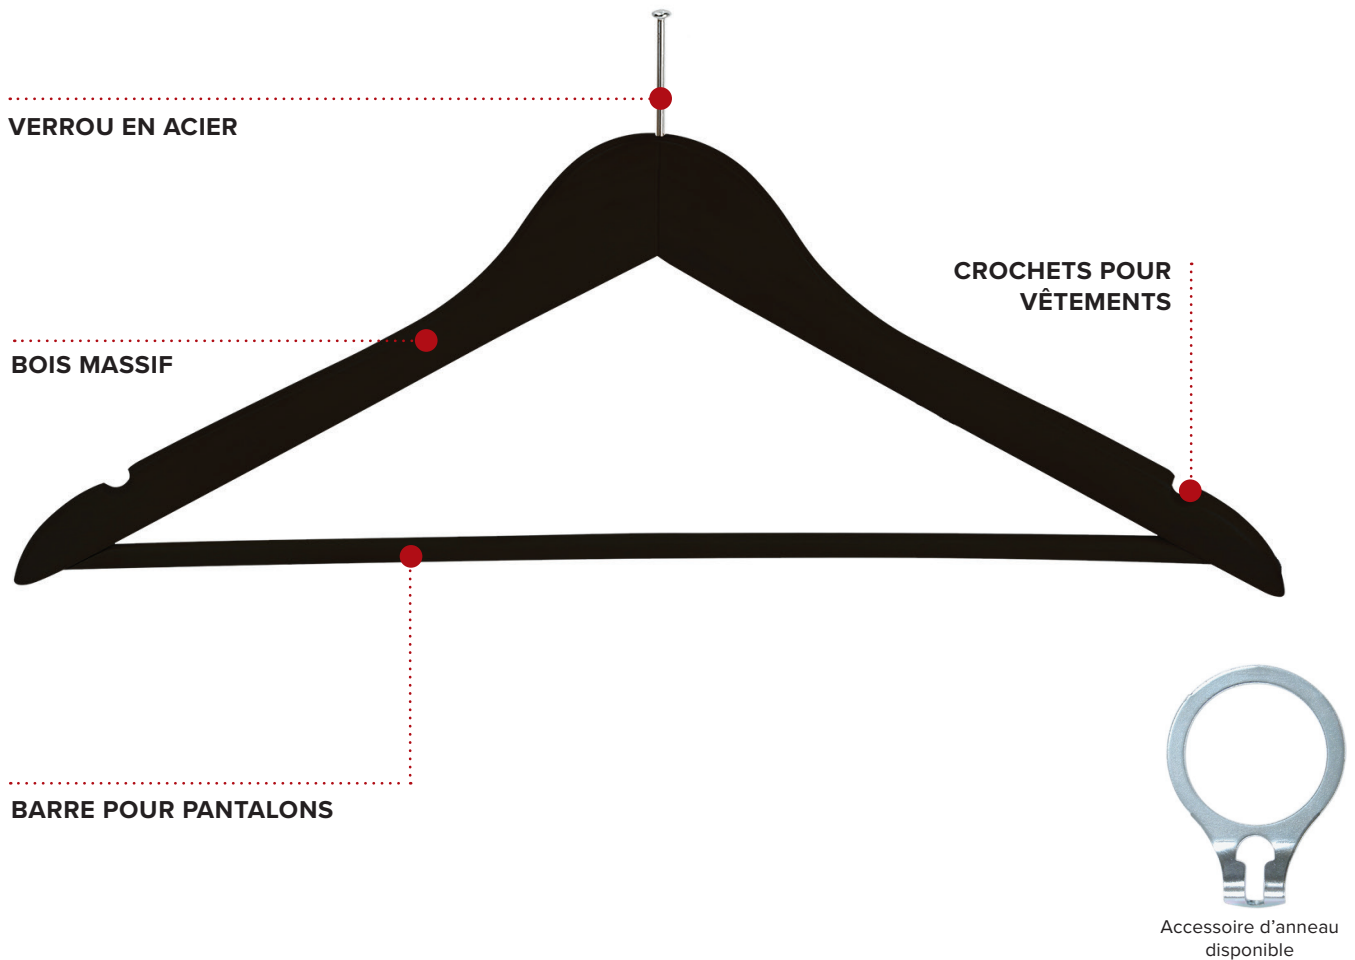

CHELSEA GUEST HANGER WITH SECURITY PIN

Specification

Black
0.1kg

CINTRE D'INVITÉ CHELSEA AVEC VERROU DE SÉCURITÉ

Spécifications

Noir
0,1 kg

PERCHA DE HUÉSPEDES CHELSEA CON PINDE SEGURIDAD

Especificaciones

Negro
0,1 kg

CHELSEA GÄSTEHAKEN MIT SICHERHEITSNADEL

Beschreibung
Schwarz
0,1 kg

GRUCCIA OSPITI CHELSEA CON PIN DI SICUREZZA

Caratteristiche

Nero
0,1 kg

WIESZAK DLA GOŚCI Z TRZPIENIEM BEZPIECZEŃSTWA CHELSEA

Specyfikacja

Czarny
0,1 kg

UMERAȘ CHELSEA PENTRU OASPEȚI CU PIN DE SIGURANȚĂ

Specificații
Negru
0.1 kg

VĚŠÁK PRO HOSTY CHELSEA S BEZPEČNOSTNÍM KOLÍKEM

Specifikace

Černá
0,1 kg