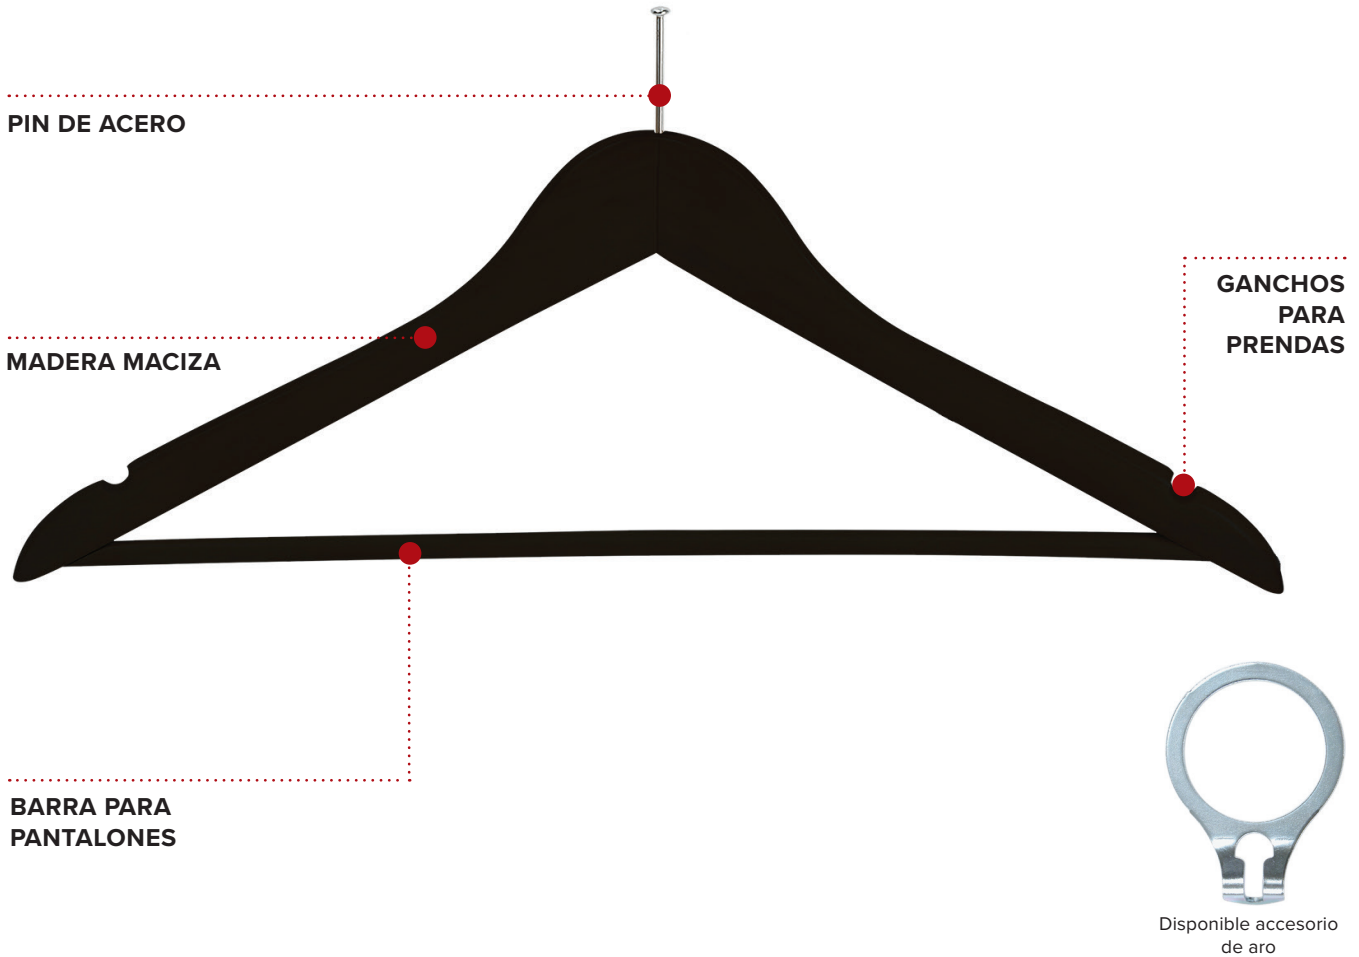

CHELSEA GUEST HANGER WITH SECURITY PIN

Specification

Black
0.1kg

CINTRE D'INVITÉ CHELSEA AVEC VERROU DE SÉCURITÉ

Spécifications

Noir
0,1 kg

PERCHA DE HUÉSPEDES CHELSEA CON PINDE SEGURIDAD

Especificaciones

Negro
0,1 kg

CHELSEA GÄSTEHAKEN MIT SICHERHEITSNADEL

Beschreibung
Schwarz
0,1 kg

GRUCCIA OSPITI CHELSEA CON PIN DI SICUREZZA

Caratteristiche

Nero
0,1 kg

WIESZAK DLA GOŚCI Z TRZPIENIEM BEZPIECZEŃSTWA CHELSEA

Specyfikacja

Czarny
0,1 kg

UMERAȘ CHELSEA PENTRU OASPEȚI CU PIN DE SIGURANȚĂ

Specificații
Negru
0.1 kg

VĚŠÁK PRO HOSTY CHELSEA S BEZPEČNOSTNÍM KOLÍKEM

Specifikace

Černá
0,1 kg