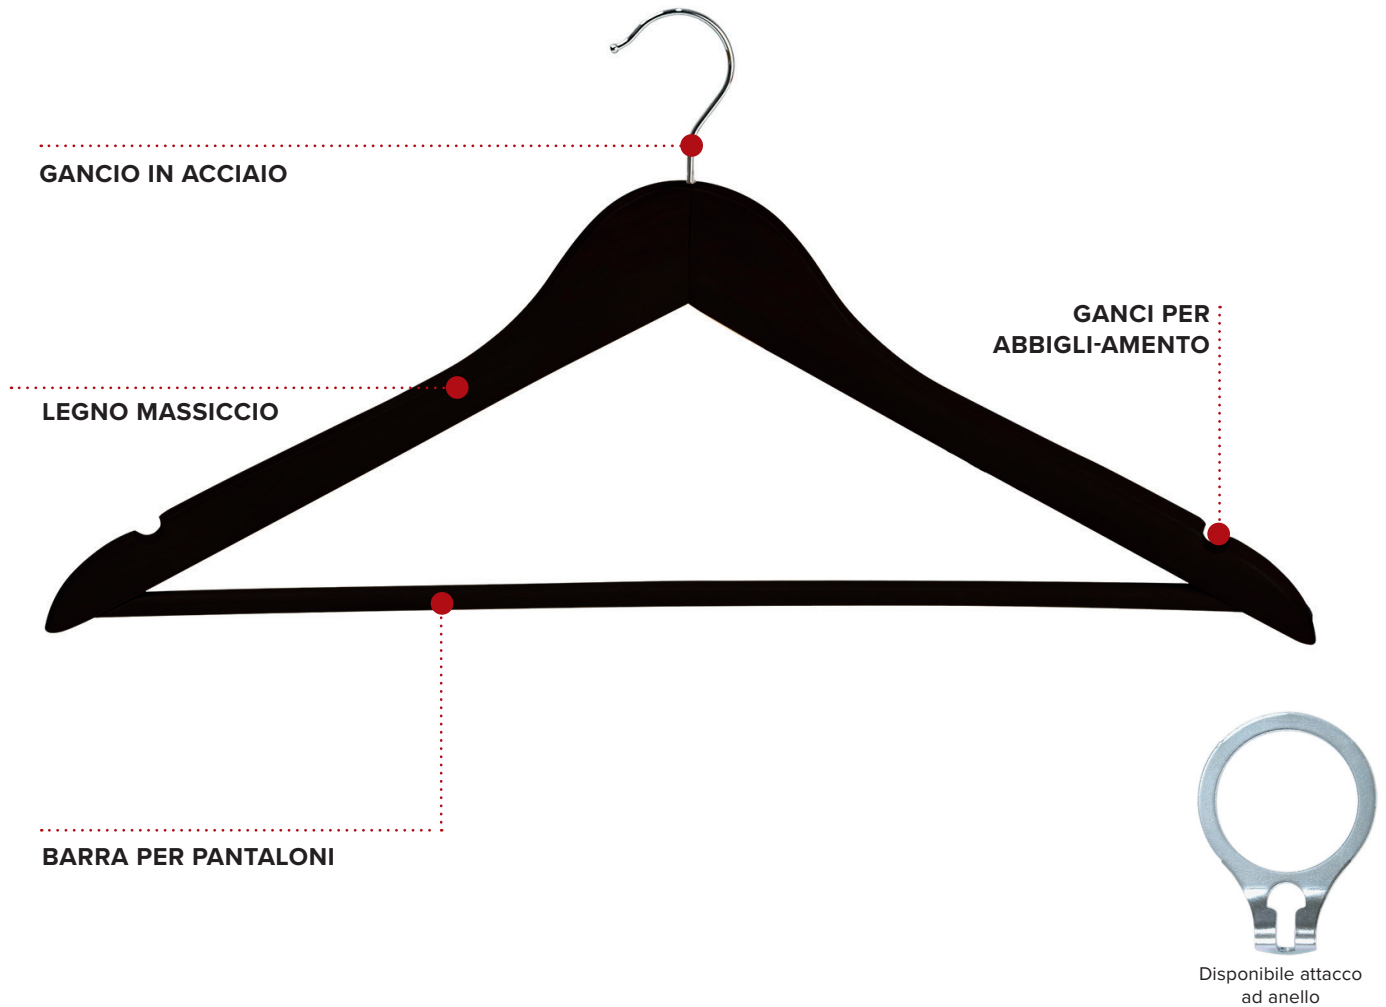

CHELSEA GUEST HANGER

Specification

Black
0.1kg

CINTRE D'INVITÉ CHELSEA

Spécifications

Noir
0,1 kg

PERCHA DE HUÉSPEDES CHELSEA

Especificaciones

Negro
0,1 kg

CHELSEA GÄSTEHAKEN

Beschreibung
Schwarz
0,1 kg

GRUCCIA OSPITI CHELSEA

Caratteristiche

Nero
0,1 kg

WIESZAK DLA GOŚCI CHELSEA

Specyfikacja

Czarny
0,1 kg

UMERAȘ CHELSEA PENTRU OASPEȚI

Specificații
Negru
0.1 kg

VĚŠÁK PRO HOSTY CHELSEA

Specifikace

Černá
0,1 kg