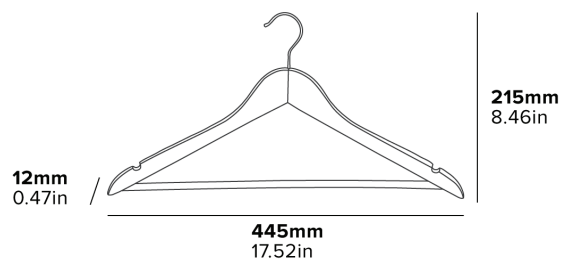

CHELSEA GUEST HANGER

Specification

Black
0.1kg

CINTRE D'INVITÉ CHELSEA

Spécifications

Noir
0,1 kg

PERCHA DE HUÉSPEDES CHELSEA

Especificaciones

Negro
0,1 kg

CHELSEA GÄSTEHAKEN

Beschreibung
Schwarz
0,1 kg

GRUCCIA OSPITI CHELSEA

Caratteristiche

Nero
0,1 kg

WIESZAK DLA GOŚCI CHELSEA

Specyfikacja

Czarny
0,1 kg

UMERAȘ CHELSEA PENTRU OASPEȚI

Specificații
Negru
0.1 kg

VĚŠÁK PRO HOSTY CHELSEA

Specifikace

Černá
0,1 kg