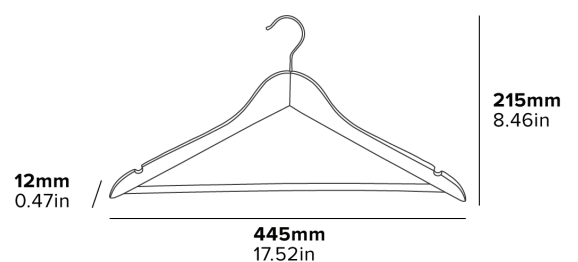

CHELSEA GUEST HANGER

Specification

Black
0.1kg

CINTRE D'INVITÉ CHELSEA

Spécifications

Noir
0,1 kg

PERCHA DE HUÉSPEDES CHELSEA

Especificaciones

Negro
0,1 kg

CHELSEA GÄSTEHAKEN

Beschreibung
Schwarz
0,1 kg

GRUCCIA OSPITI CHELSEA

Caratteristiche

Nero
0,1 kg

WIESZAK DLA GOŚCI CHELSEA

Specyfikacja

Czarny
0,1 kg

UMERAȘ CHELSEA PENTRU OASPEȚI

Specificații
Negru
0.1 kg

VĚŠÁK PRO HOSTY CHELSEA

Specifikace

Černá
0,1 kg