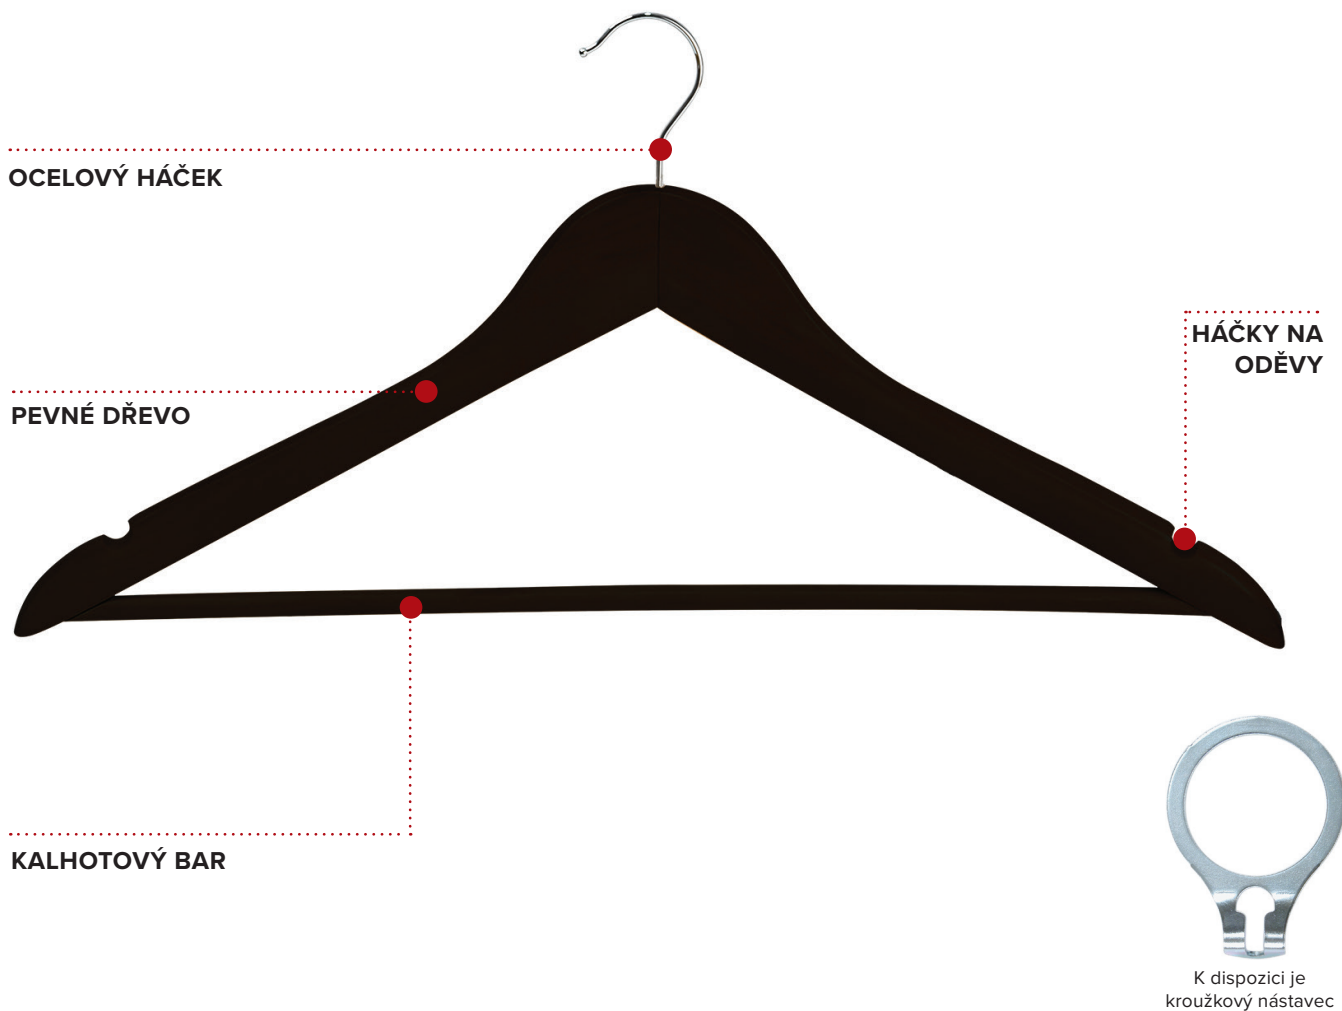

Czarny
0,1 kg

UMERAȘ CHELSEA PENTRU OASPEȚI

Specificații
Negru
0.1 kg

VĚŠÁK PRO HOSTY CHELSEA

Specifikace

Černá
0,1 kg