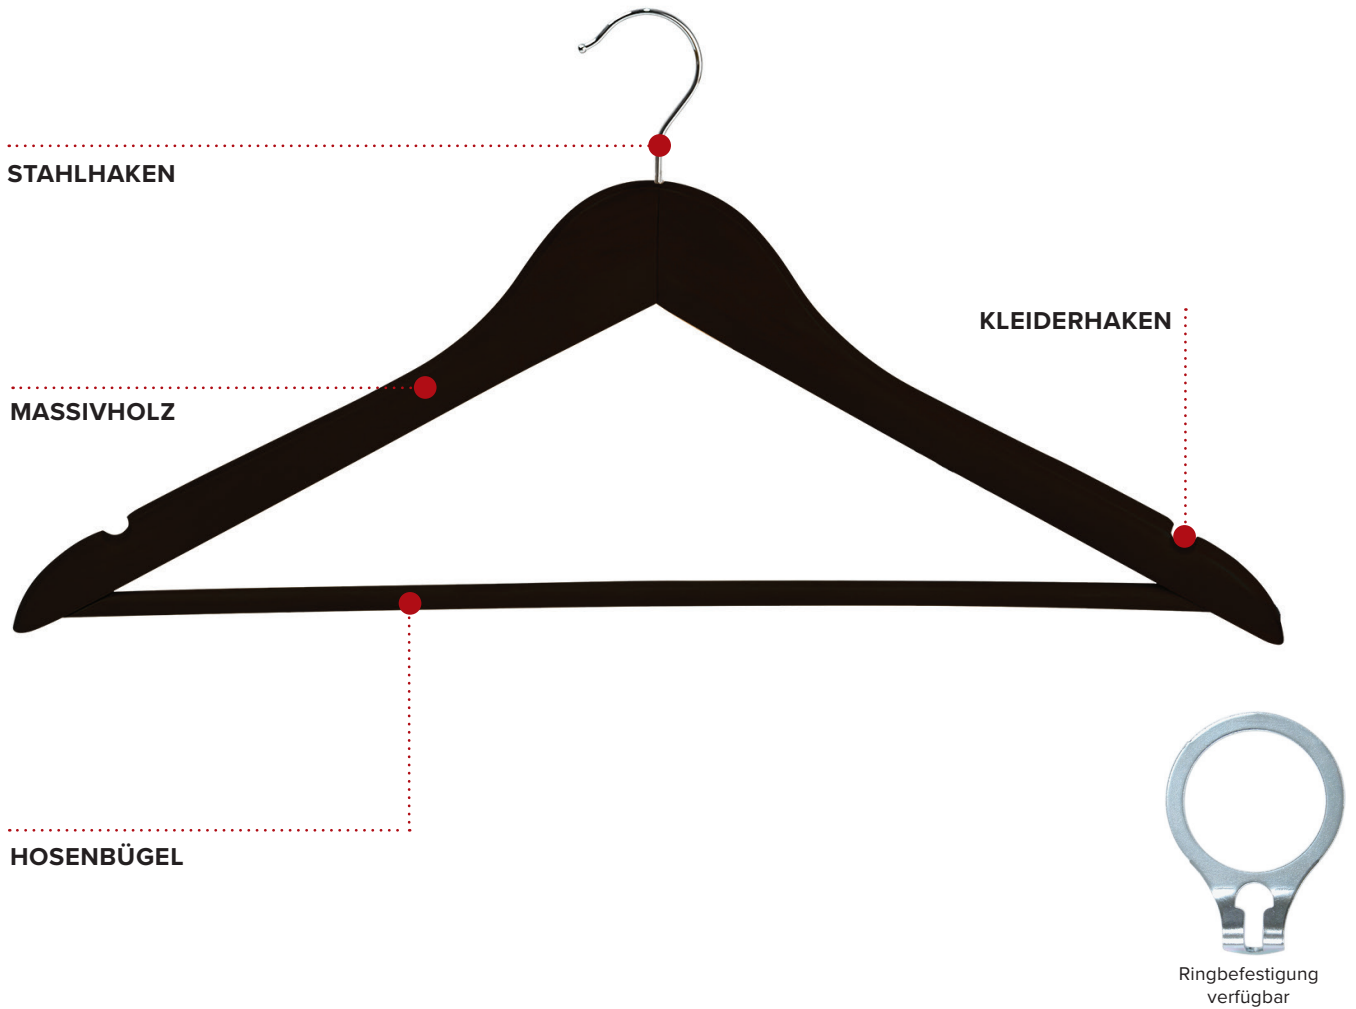

CHELSEA GUEST HANGER

Specification

Black
0.1kg

CINTRE D'INVITÉ CHELSEA

Spécifications

Noir
0,1 kg

PERCHA DE HUÉSPEDES CHELSEA

Especificaciones

Negro
0,1 kg

CHELSEA GÄSTEHAKEN

Beschreibung
Schwarz
0,1 kg

GRUCCIA OSPITI CHELSEA

Caratteristiche

Nero
0,1 kg

WIESZAK DLA GOŚCI CHELSEA

Specyfikacja

Czarny
0,1 kg

UMERAȘ CHELSEA PENTRU OASPEȚI

Specificații
Negru
0.1 kg

VĚŠÁK PRO HOSTY CHELSEA

Specifikace

Černá
0,1 kg