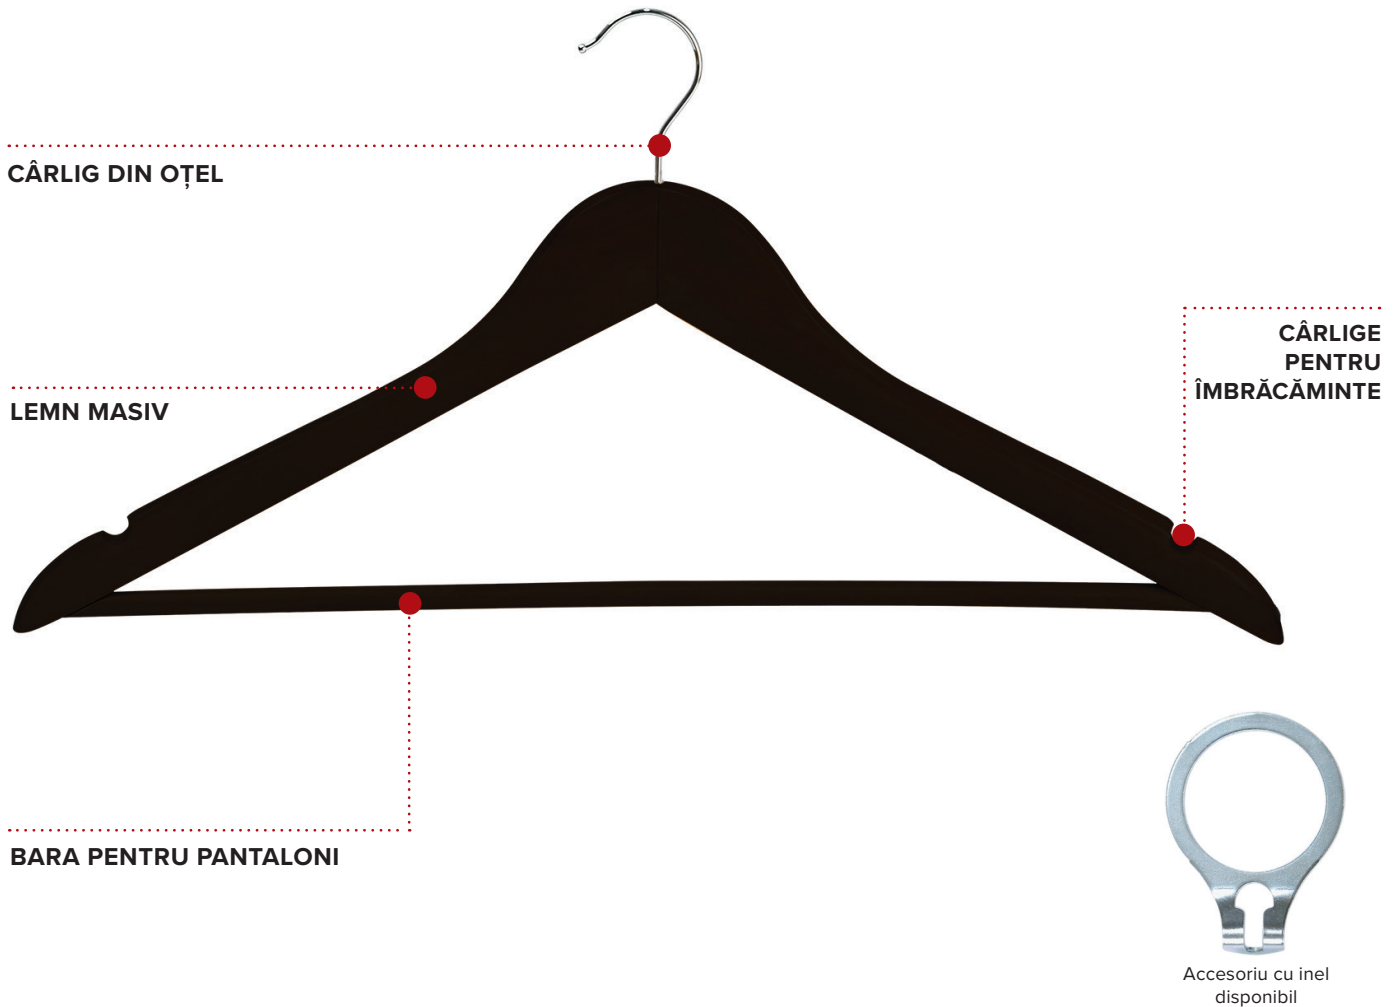

CHELSEA GUEST HANGER

Specification

Black
0.1kg

CINTRE D'INVITÉ CHELSEA

Spécifications

Noir
0,1 kg

PERCHA DE HUÉSPEDES CHELSEA

Especificaciones

Negro
0,1 kg

CHELSEA GÄSTEHAKEN

Beschreibung
Schwarz
0,1 kg

GRUCCIA OSPITI CHELSEA

Caratteristiche

Nero
0,1 kg

WIESZAK DLA GOŚCI CHELSEA

Specyfikacja

Czarny
0,1 kg

UMERAȘ CHELSEA PENTRU OASPEȚI

Specificații
Negru
0.1 kg

VĚŠÁK PRO HOSTY CHELSEA

Specifikace

Černá
0,1 kg