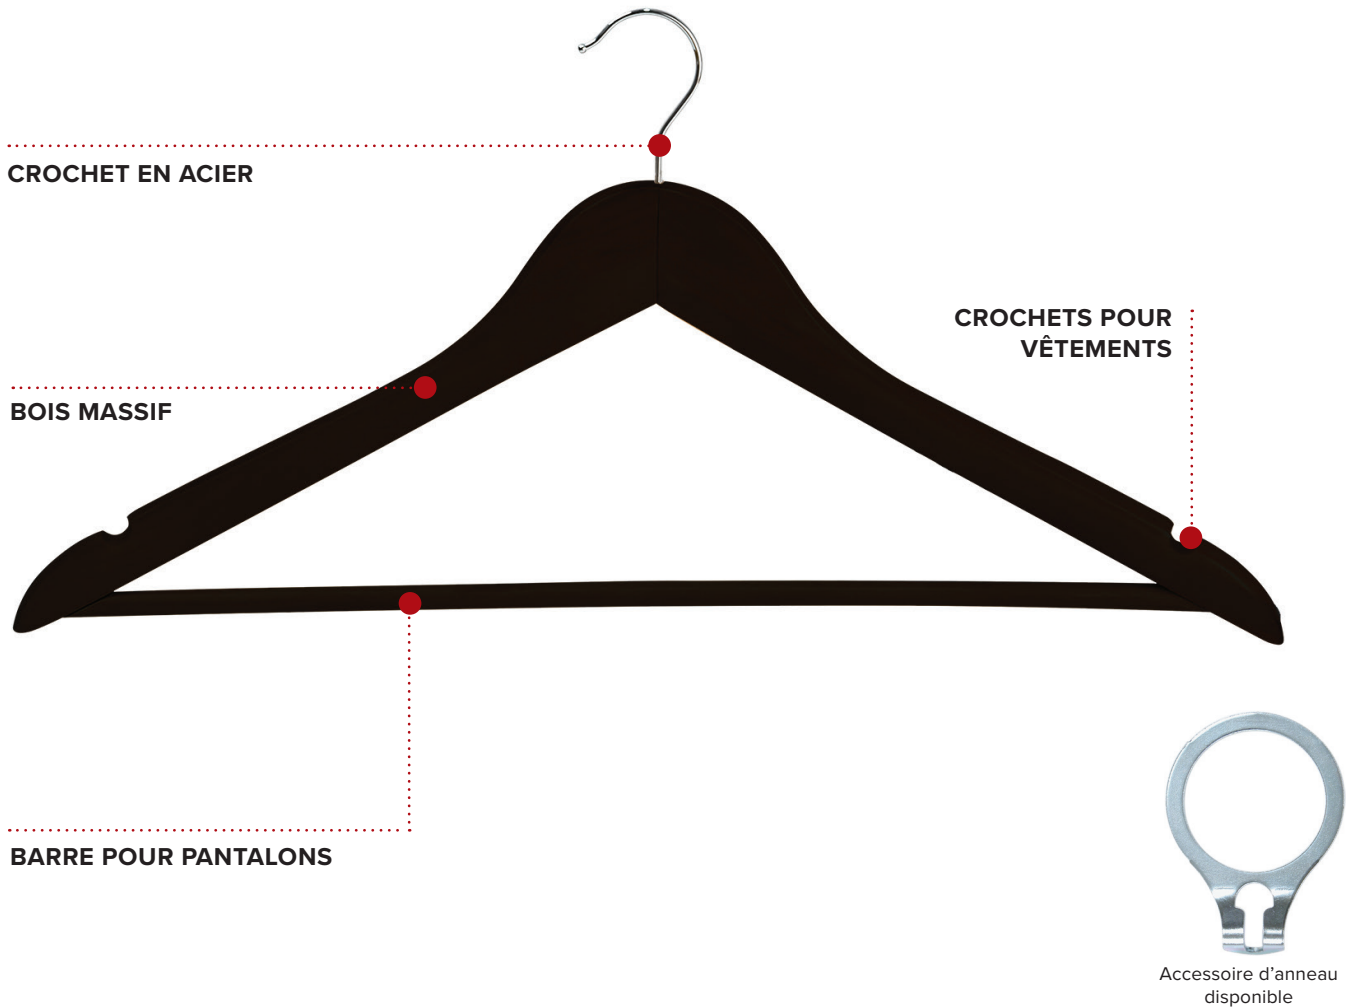

CHELSEA GUEST HANGER

Specification

Black
0.1kg

CINTRE D'INVITÉ CHELSEA

Spécifications

Noir
0,1 kg

PERCHA DE HUÉSPEDES CHELSEA

Especificaciones

Negro
0,1 kg

CHELSEA GÄSTEHAKEN

Beschreibung
Schwarz
0,1 kg

GRUCCIA OSPITI CHELSEA

Caratteristiche

Nero
0,1 kg

WIESZAK DLA GOŚCI CHELSEA

Specyfikacja

Czarny
0,1 kg

UMERAȘ CHELSEA PENTRU OASPEȚI

Specificații
Negru
0.1 kg

VĚŠÁK PRO HOSTY CHELSEA

Specifikace

Černá
0,1 kg