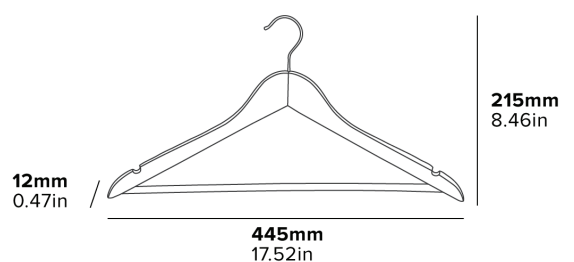

CHELSEA GUEST HANGER

Specification

Black
0.1kg

CINTRE D'INVITÉ CHELSEA

Spécifications

Noir
0,1 kg

PERCHA DE HUÉSPEDES CHELSEA

Especificaciones

Negro
0,1 kg

CHELSEA GÄSTEHAKEN

Beschreibung
Schwarz
0,1 kg

GRUCCIA OSPITI CHELSEA

Caratteristiche

Nero
0,1 kg

WIESZAK DLA GOŚCI CHELSEA

Specyfikacja

Czarny
0,1 kg

UMERAȘ CHELSEA PENTRU OASPEȚI

Specificații
Negru
0.1 kg

VĚŠÁK PRO HOSTY CHELSEA

Specifikace

Černá
0,1 kg