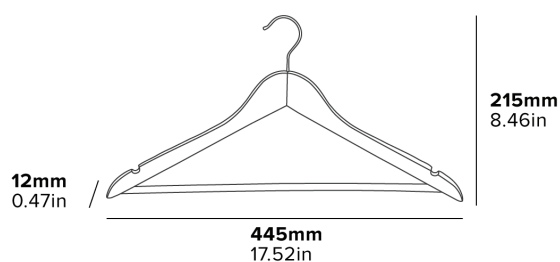

CHELSEA GUEST HANGER

Specification

Black
0.1kg

CINTRE D'INVITÉ CHELSEA

Spécifications

Noir
0,1 kg

PERCHA DE HUÉSPEDES CHELSEA

Especificaciones

Negro
0,1 kg

CHELSEA GÄSTEHAKEN

Beschreibung
Schwarz
0,1 kg

GRUCCIA OSPITI CHELSEA

Caratteristiche

Nero
0,1 kg

WIESZAK DLA GOŚCI CHELSEA

Specyfikacja

Czarny
0,1 kg

UMERAȘ CHELSEA PENTRU OASPEȚI

Specificații
Negru
0.1 kg

VĚŠÁK PRO HOSTY CHELSEA

Specifikace

Černá
0,1 kg