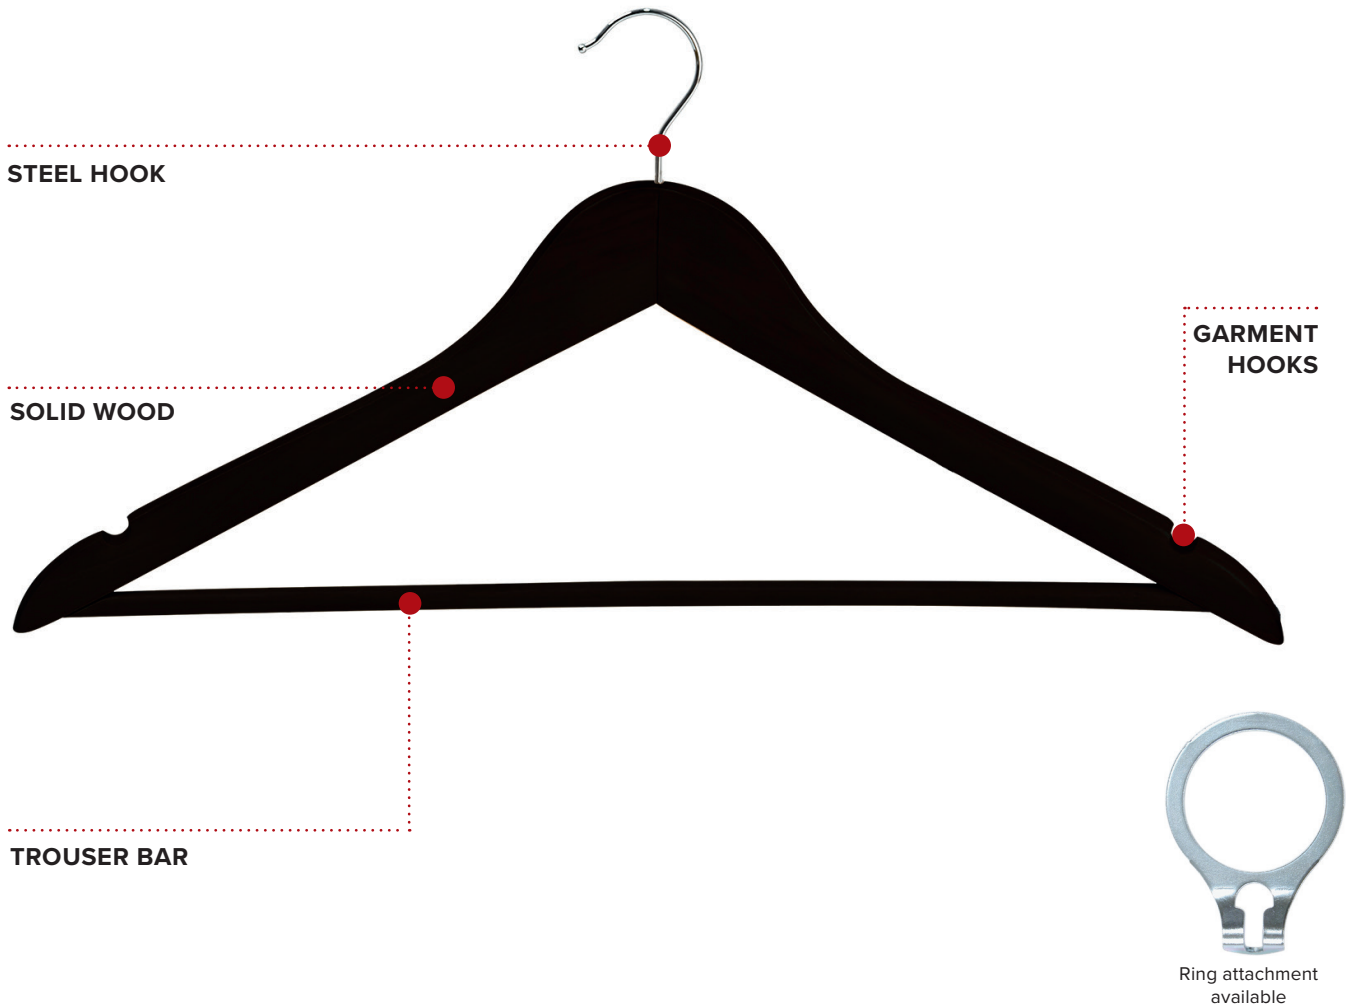

CHELSEA GUEST HANGER

Specification

Black
0.1kg

CINTRE D'INVITÉ CHELSEA

Spécifications

Noir
0,1 kg

PERCHA DE HUÉSPEDES CHELSEA

Especificaciones

Negro
0,1 kg

CHELSEA GÄSTEHAKEN

Beschreibung
Schwarz
0,1 kg

GRUCCIA OSPITI CHELSEA

Caratteristiche

Nero
0,1 kg

WIESZAK DLA GOŚCI CHELSEA

Specyfikacja

Czarny
0,1 kg

UMERAȘ CHELSEA PENTRU OASPEȚI

Specificații
Negru
0.1 kg

VĚŠÁK PRO HOSTY CHELSEA

Specifikace

Černá
0,1 kg