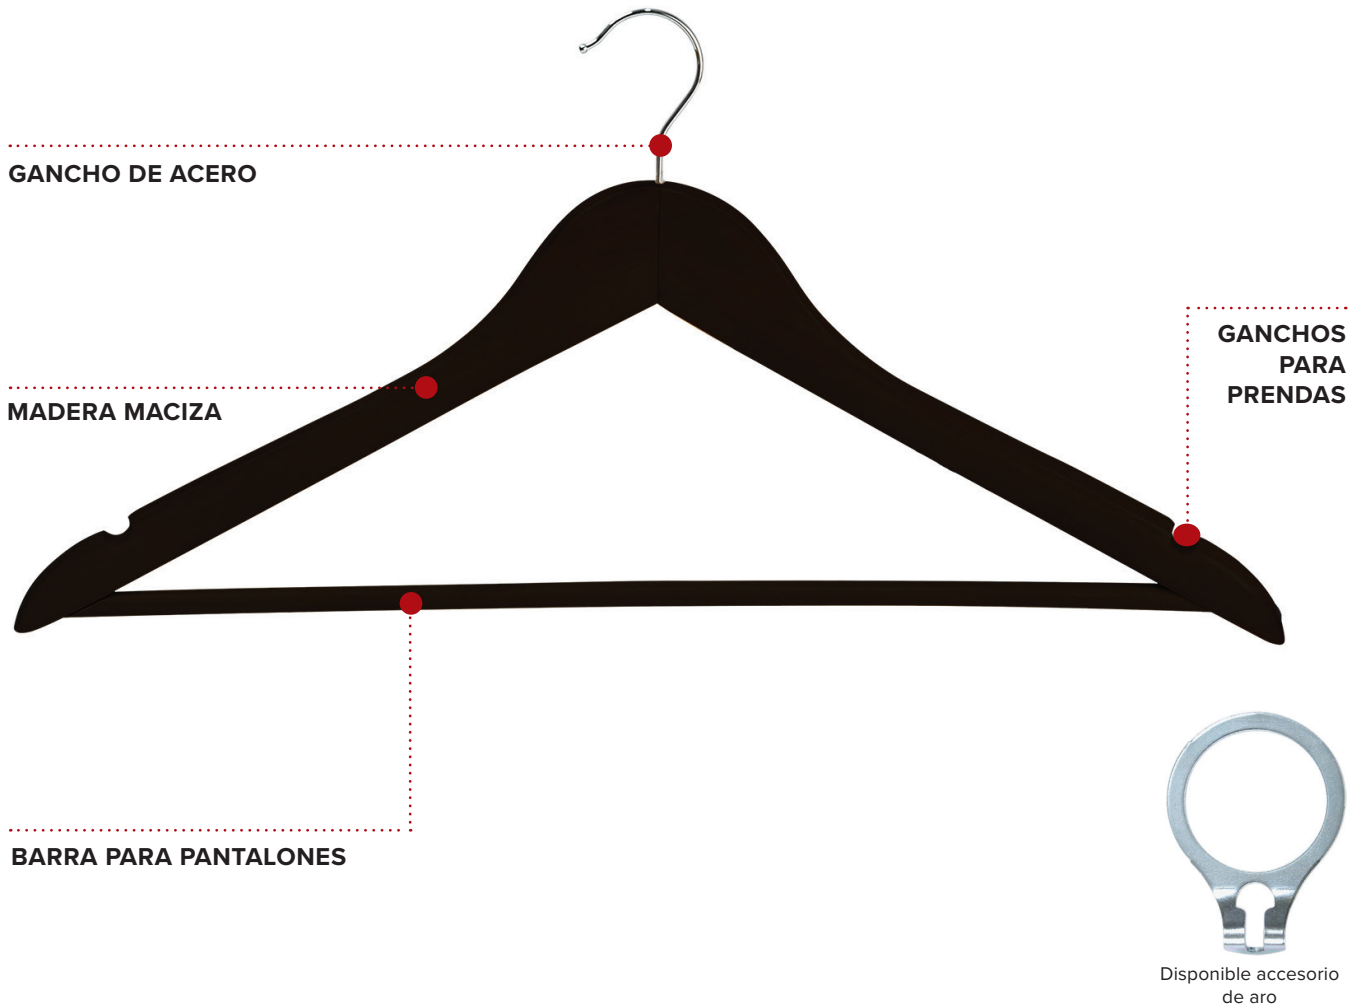

CHELSEA GUEST HANGER

Specification

Black
0.1kg

CINTRE D'INVITÉ CHELSEA

Spécifications

Noir
0,1 kg

PERCHA DE HUÉSPEDES CHELSEA

Especificaciones

Negro
0,1 kg

CHELSEA GÄSTEHAKEN

Beschreibung
Schwarz
0,1 kg

GRUCCIA OSPITI CHELSEA

Caratteristiche

Nero
0,1 kg

WIESZAK DLA GOŚCI CHELSEA

Specyfikacja

Czarny
0,1 kg

UMERAȘ CHELSEA PENTRU OASPEȚI

Specificații
Negru
0.1 kg

VĚŠÁK PRO HOSTY CHELSEA

Specifikace

Černá
0,1 kg