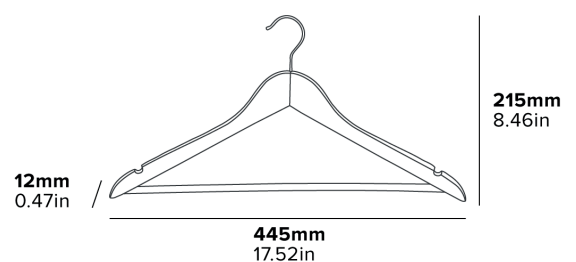

CHELSEA GUEST HANGER

Specification

Black
0.1kg

CINTRE D'INVITÉ CHELSEA

Spécifications

Noir
0,1 kg

PERCHA DE HUÉSPEDES CHELSEA

Especificaciones

Negro
0,1 kg

CHELSEA GÄSTEHAKEN

Beschreibung
Schwarz
0,1 kg

GRUCCIA OSPITI CHELSEA

Caratteristiche

Nero
0,1 kg

WIESZAK DLA GOŚCI CHELSEA

Specyfikacja

Czarny
0,1 kg

UMERAȘ CHELSEA PENTRU OASPEȚI

Specificații
Negru
0.1 kg

VĚŠÁK PRO HOSTY CHELSEA

Specifikace

Černá
0,1 kg