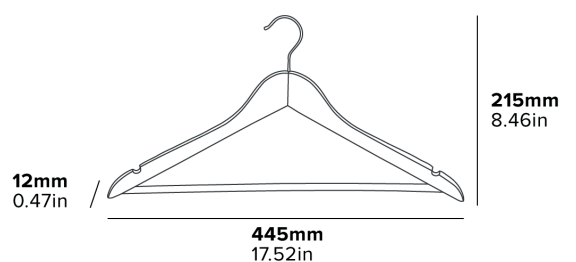

CHELSEA GUEST HANGER

Specification

Black
0.1kg

CINTRE D'INVITÉ CHELSEA

Spécifications

Noir
0,1 kg

PERCHA DE HUÉSPEDES CHELSEA

Especificaciones

Negro
0,1 kg

CHELSEA GÄSTEHAKEN

Beschreibung
Schwarz
0,1 kg

GRUCCIA OSPITI CHELSEA

Caratteristiche

Nero
0,1 kg

WIESZAK DLA GOŚCI CHELSEA

Specyfikacja

Czarny
0,1 kg

UMERAȘ CHELSEA PENTRU OASPEȚI

Specificații
Negru
0.1 kg

VĚŠÁK PRO HOSTY CHELSEA

Specifikace

Černá
0,1 kg