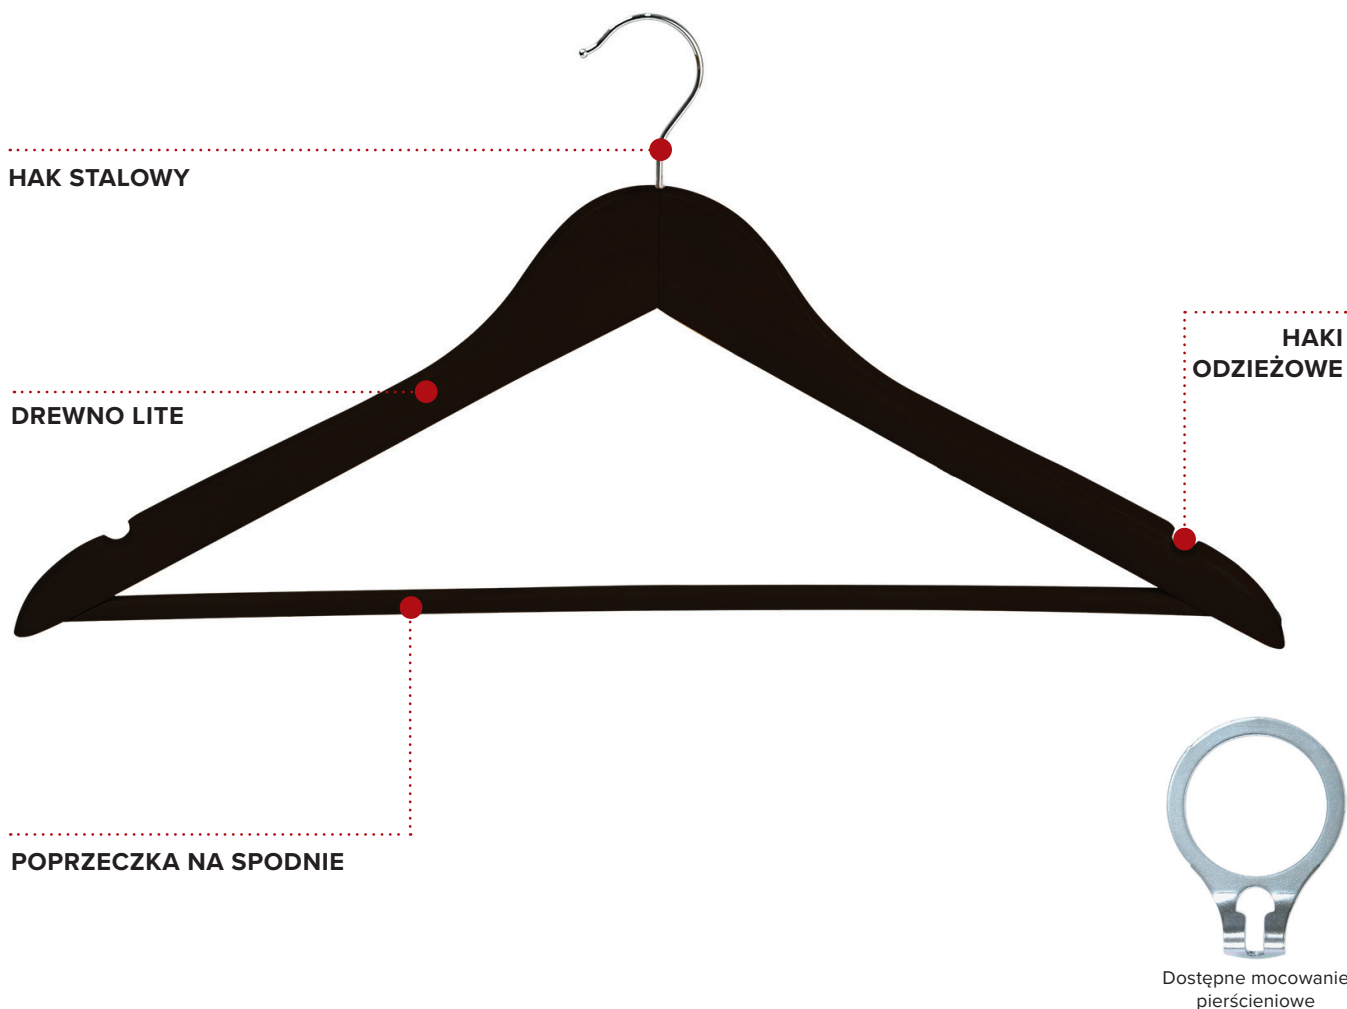

CHELSEA GUEST HANGER

Specification

Black
0.1kg

CINTRE D'INVITÉ CHELSEA

Spécifications

Noir
0,1 kg

PERCHA DE HUÉSPEDES CHELSEA

Especificaciones

Negro
0,1 kg

CHELSEA GÄSTEHAKEN

Beschreibung
Schwarz
0,1 kg

GRUCCIA OSPITI CHELSEA

Caratteristiche

Nero
0,1 kg

WIESZAK DLA GOŚCI CHELSEA

Specyfikacja

Czarny
0,1 kg

UMERAȘ CHELSEA PENTRU OASPEȚI

Specificații
Negru
0.1 kg

VĚŠÁK PRO HOSTY CHELSEA

Specifikace

Černá
0,1 kg