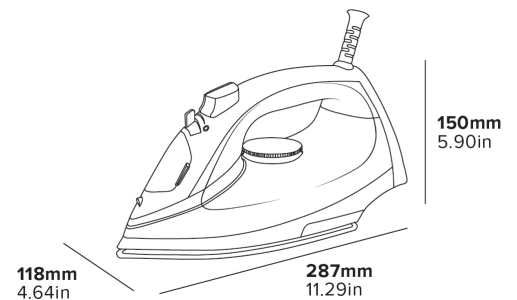

- Fonction vapeur et pulvérisation
- Réservoir d'eau de 250 ml

Spécifications

Noir et Gris
1,1 kg
1600 W
Longueur du câble 2,5 m

PLANCHA AL VAPOR SHERWOOD DE 1600 W

GRAN TAPA DE LLENADO

SELECTOR DE TEMPERATURA AJUSTABLE
Para diferentes tejidos

- Función de vapor y rociado
- Depósito de agua de 250 ml
- Función de vapor horizontal y vertical

Especificaciones

Negro y Gris
1,1 kg
1600 W
Longitud del cable: 2,5 m

SHERWOOD 1600 W DAMPFBÜGELEISEN

GROSSE FÜLLKAPSEL