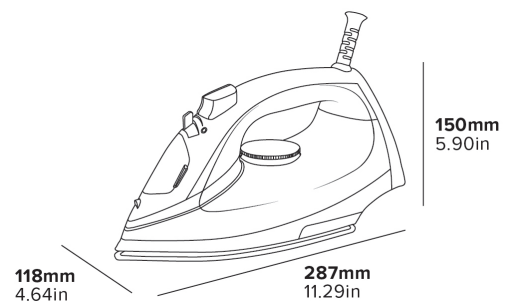

- Dampf- und Sprühfunktion
- 250 ml Wassertank
- Horizontale & vertikale Dampffunktion

Beschreibung

Schwarz & Grau
1,1 kg
1600 W
2,5 m Kabellänge

FERRO A VAPORE SHERWOOD 1600 W

**GRANDE
TAPPO DI
RIEMPIMENTO**

- Funzione vapore & spruzzo
- Serbatoio dell'acqua da 250 ml
- Funzione vapore orizzontale & verticale

Caratteristiche

Nero & Grigio
1,1 kg
1600 W
Lunghezza del cavo 2,5 m

ŻELAZKO PAROWE SHERWOOD 1600 W

**DUŻA
ZATYCZKA**