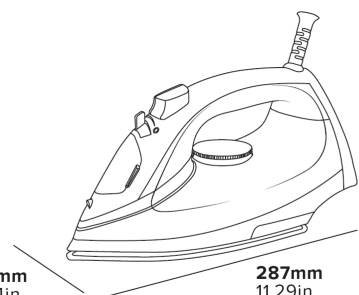

- Funkce páry a postřiku
- 250ml nádržka na vodu
- Horizontální a vertikální funkce páry

Specifikace

Černá a šedá

1,1 kg

1600 W

Délka kabelu 2,5 m

UVEDENÝ
HOTEL

3
YEAR
ELEKTRICKÁ
ZÁRUKA

BRITSKÝ
DESIGN

AUTOMATICKÉ
VYPNUTÍ
8 MINUT

AUTOMATICKÉ
VYPNUTÍ 30 S

NEPŘILNAVÁ
PODKLADOVÁ
DESKA

NEKAPAJÍCÍ

118mm
4.64in

287mm
11.29in

150mm
5.90in