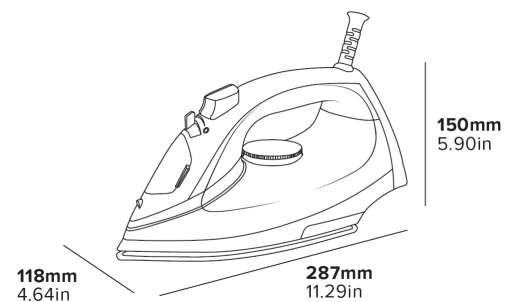

- Función de vapor y rociado
- Depósito de agua de 250 ml
- Función de vapor horizontal y vertical

Especificaciones

Negro y Gris
1,1 kg
1600 W
Longitud del cable: 2,5 m

SHERWOOD 1600 W DAMPFBÜGELEISEN

GROSSE FÜLLKAPSEL

- Dampf- und Sprühfunktion
- 250 ml Wassertank
- Horizontale & vertikale Dampffunktion

Beschreibung

Schwarz & Grau
1,1 kg
1600 W
2,5 m Kabellänge

FERRO A VAPORE SHERWOOD 1600 W

**GRANDE
TAPPO DI
RIEMPIMENTO**

- Funzione vapore & spruzzo
- Serbatoio dell'acqua da 250 ml
- Funzione vapore orizzontale & verticale

Caratteristiche

Nero & Grigio
1,1 kg
1600 W
Lunghezza del cavo 2,5 m

ŻELAZKO PAROWE SHERWOOD 1600 W

**DUŻA
ZATYCZKA**