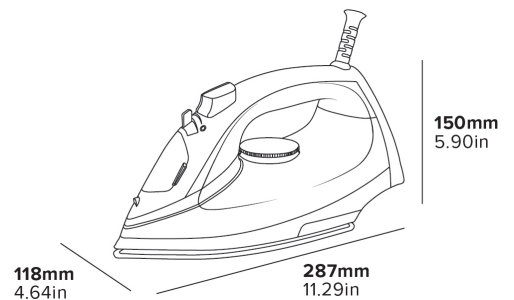

- Funkcja parowania i rozpylania
- Zbiornik wodny 250 ml
- Funkcja pary poziomej i pionowej

Specyfikacja

Czarne & Szare

1,1 kg

1600 W

2,5 m długości kabla

FIER DE CĂLCAT CU ABUR SHERWOOD 1600 W

CAPAC DE UMLERE MARE

- Funcție de abur și pulverizare
- Rezervor de apă de 250ml
- Funcție de abur orizontal și vertical

Specificații

Negru și gri
1.1 kg
1600 W
Cablul de 2.5 m lungime

PARNÍ ŽEHLIČKA SHERWOOD 1600 W

**VELKÝ PLNICÍ
UZÁVĚR**