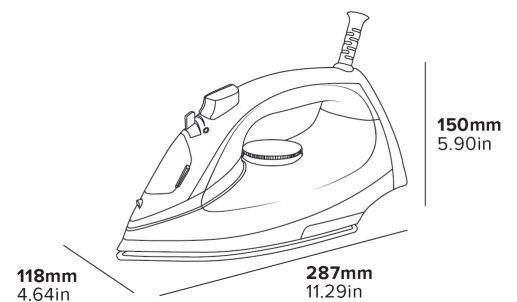

SHERWOOD 1600W STEAM IRON

- Steam & spray function
- 250ml water tank
- Horizontal & vertical steam function

Specification

Black & Grey
1.1kg
1600W
2.5m cable length

FER À REPASSER À VAPEUR DE 1600 W SHERWOOD – NOIR

- Fonction vapeur et pulvérisation
- Réservoir d'eau de 250 ml

Spécifications

Noir et Gris
1,1 kg
1600 W
Longueur du câble 2,5 m

PLANCHA AL VAPOR SHERWOOD DE 1600 W

GRAN TAPA DE LLENADO

SELECTOR DE TEMPERATURA AJUSTABLE
Para diferentes tejidos

- Función de vapor y rociado
- Depósito de agua de 250 ml
- Función de vapor horizontal y vertical

Especificaciones

Negro y Gris
1,1 kg
1600 W
Longitud del cable: 2,5 m

SHERWOOD 1600 W DAMPFBÜGELEISEN

GROSSE FÜLLKAPSEL