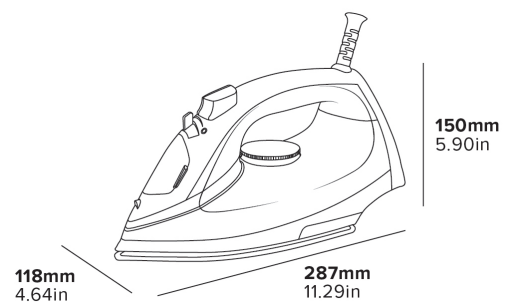

- Funzione vapore & spruzzo
- Serbatoio dell'acqua da 250 ml
- Funzione vapore orizzontale & verticale

Caratteristiche

Nero & Grigio
1,1 kg
1600 W
Lunghezza del cavo 2,5 m

ŻELAZKO PAROWE SHERWOOD 1600 W

**DUŻA
ZATYCZKA**

- Funkcja parowania i rozpylania
- Zbiornik wodny 250 ml
- Funkcja pary poziomej i pionowej

Specyfikacja

Czarne & Szare

1,1 kg

1600 W

2,5 m długości kabla

FIER DE CĂLCAT CU ABUR SHERWOOD 1600 W

CAPAC DE UMLERE MARE