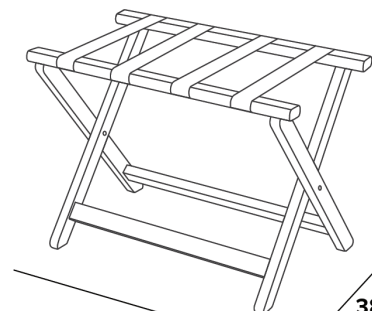

385mm
15.16in

PORTE-BAGAGES EN BOIS YORK

- Supporte jusqu'à 50 kg

Spécifications

Noir
3,3 kg

150mm
5.90in

600mm
23.62in

655mm
25.79in

485mm
19.09in

385mm
15.16in

PORTAEQUIPAJE DE MADERA YORK

CORREAS DE NYLON DURADERAS

INCRUSTACIONES DE CROMO
Protege la madera

PLEGABLE
Fácil de almacenar

CONSTRUCCIÓN DE MADERA MACIZA

- Soporta hasta 50 kg

Especificaciones

Negro
3,3 kg

DISEÑADO PARA EL SECTOR
HOTELERO

DISEÑO BRITÁNICO

ECOLÓGICO

PROBADO HASTA 50KG

150mm
5.90in

600mm
23.62in