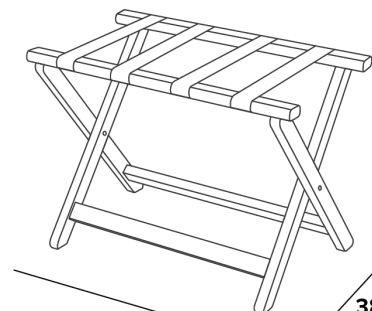

YORK WOODEN LUGGAGE RACK

- Holds up to 50kg

Specification

Black
3.3kg

150mm
5.90in

600mm
23.62in

655mm
25.79in

485mm
19.09in

385mm
15.16in

PORTE-BAGAGES EN BOIS YORK

- Supporte jusqu'à 50 kg

Spécifications

Noir
3,3 kg

150mm
5.90in

600mm
23.62in

655mm
25.79in

485mm
19.09in

385mm
15.16in

PORTAEQUIPAJE DE MADERA YORK

CORREAS DE NYLON DURADERAS

INCRUSTACIONES DE CROMO
Protege la madera

PLEGABLE
Fácil de almacenar

CONSTRUCCIÓN DE MADERA MACIZA

- Soporta hasta 50 kg

Especificaciones

Negro
3,3 kg

DISEÑADO PARA EL SECTOR
HOTELERO

DISEÑO BRITÁNICO

ECOLÓGICO

PROBADO HASTA 50KG

150mm
5.90in

600mm
23.62in