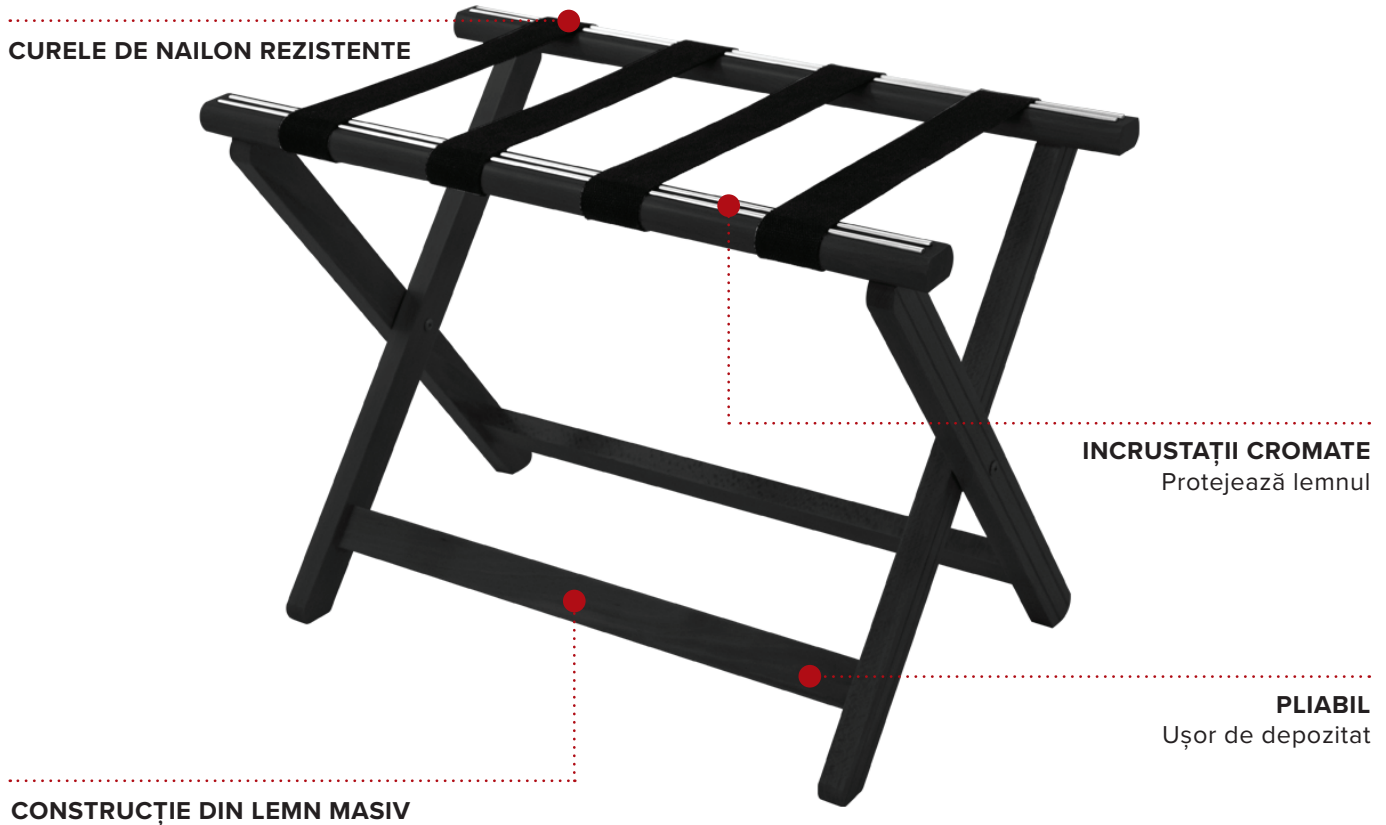

SUPORT YORK DE BAGAJE DIN LEMN