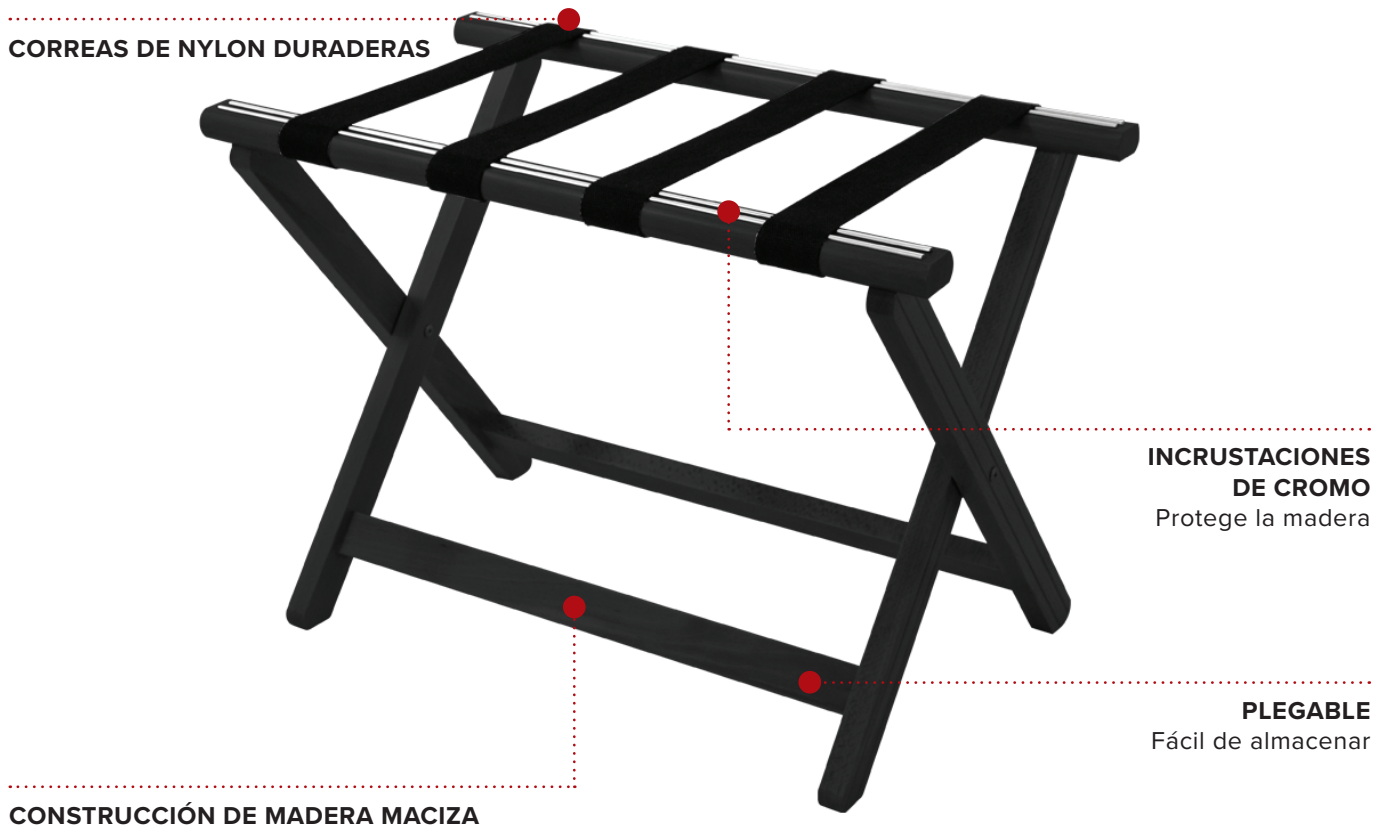

385mm
15.16in

PORTE-BAGAGES EN BOIS YORK

- Supporte jusqu'à 50 kg

Spécifications

Noir
3,3 kg

150mm
5.90in

600mm
23.62in

655mm
25.79in

485mm
19.09in

385mm
15.16in

PORTAEQUIPAJE DE MADERA YORK

CORREAS DE NYLON DURADERAS

INCRUSTACIONES DE CROMO
Protege la madera

PLEGABLE
Fácil de almacenar

CONSTRUCCIÓN DE MADERA MACIZA

- Soporta hasta 50 kg

Especificaciones

Negro
3,3 kg

DISEÑADO PARA EL SECTOR
HOTELERO

DISEÑO BRITÁNICO

ECOLÓGICO

PROBADO HASTA 50KG

150mm
5.90in

600mm
23.62in

655mm
25.79in

485mm
19.09in

385mm
15.16in

YORK GEPÄCKABLAGE AUS HOLZ

- Hält bis zu 50 kg

Beschreibung

Schwarz
3,3 kg

600mm
23.62in