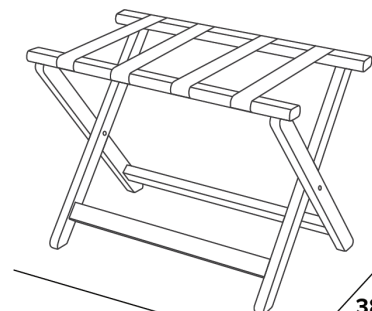

DREWNIANY STOJAK BAGAŻOWY YORK

- Utrzyma do 50 kg

Specyfikacja

Czarny
3,3 kg

600mm
23.62in

150mm
5.90in

485mm
19.09in

655mm
25.79in