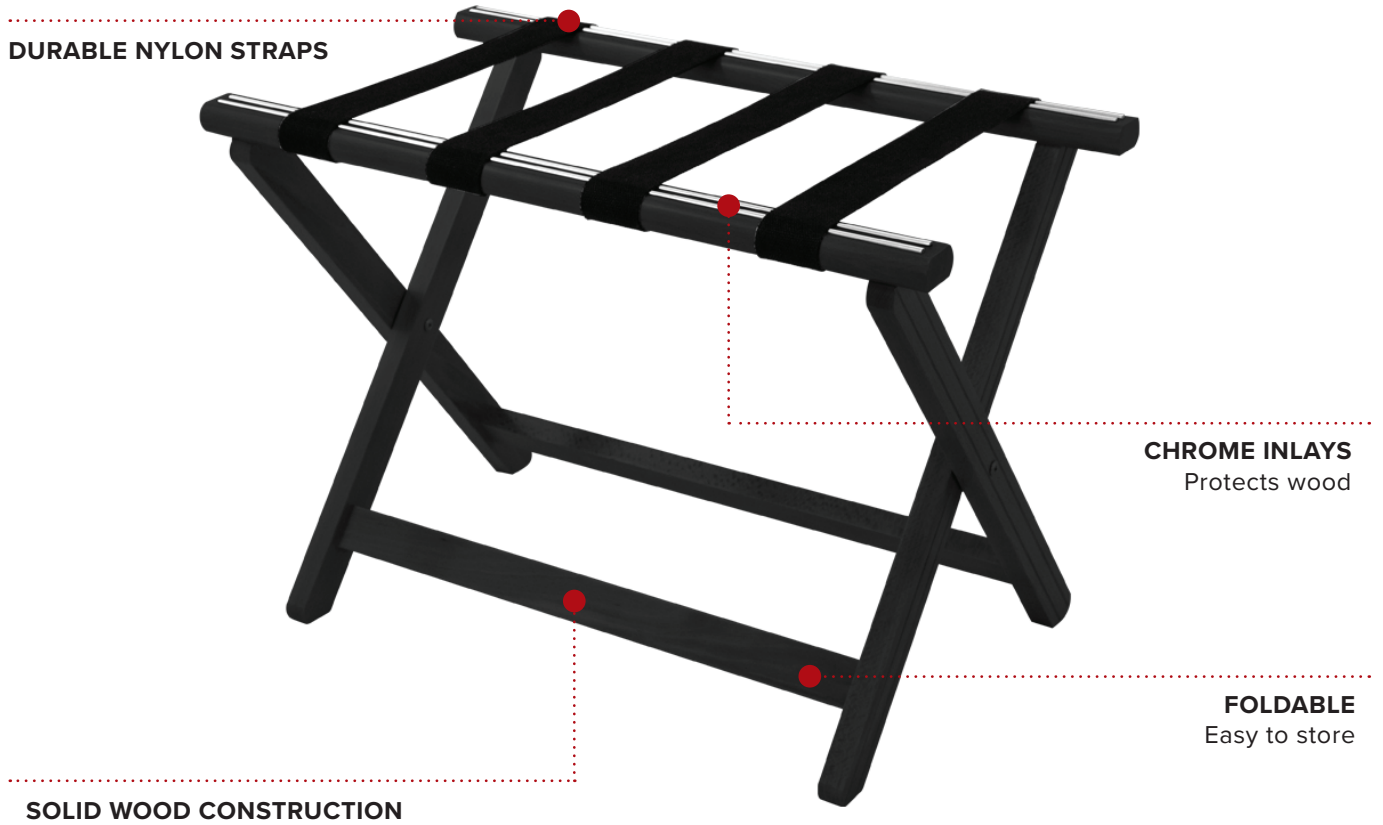

YORK WOODEN LUGGAGE RACK

- Holds up to 50kg

Specification

Black
3.3kg

150mm
5.90in

600mm
23.62in

655mm
25.79in

485mm
19.09in

385mm
15.16in

PORTE-BAGAGES EN BOIS YORK

- Supporte jusqu'à 50 kg

Spécifications

Noir
3,3 kg

150mm
5.90in

600mm
23.62in

655mm
25.79in

485mm
19.09in

385mm
15.16in

PORTAEQUIPAJE DE MADERA YORK

CORREAS DE NYLON DURADERAS

INCRUSTACIONES DE CROMO
Protege la madera

PLEGABLE
Fácil de almacenar

CONSTRUCCIÓN DE MADERA MACIZA

- Soporta hasta 50 kg

Especificaciones

Negro
3,3 kg

DISEÑADO PARA EL SECTOR
HOTELERO

DISEÑO BRITÁNICO

ECOLÓGICO

PROBADO HASTA 50KG

150mm
5.90in

600mm
23.62in