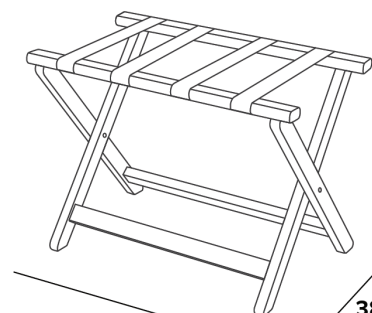

DREWNIANY STOJAK BAGAŻOWY YORK

- Utrzyma do 50 kg

Specyfikacja

Czarny
3,3 kg

600mm
23.62in

150mm
5.90in

485mm
19.09in

655mm
25.79in

385mm
15.16in

SUPORT YORK DE BAGAJE DIN LEMN

- Suportă până la 50 kg

Specificații

Negru
3.3 kg

150mm
5.90in

600mm
23.62in

655mm
25.79in