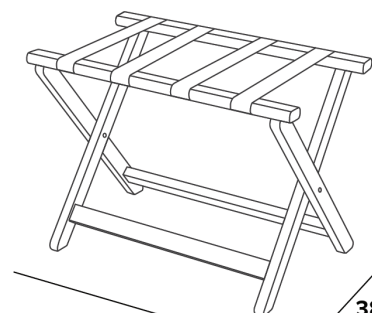

485mm
19.09in

655mm
25.79in

385mm
15.16in

PORTABAGAGLI IN LEGNO YORK

CINGHIE IN NYLON RESISTENTI

INTARSI CROMATI
Protegge il legno

PIEGHEVOLE
Facile da riporre

COSTRUZIONE IN LEGNO MASSELLO

- Regge fino a 50 kg

Caratteristiche

Nero
3,3 kg

150mm
5.90in

600mm
23.62in

655mm
25.79in

485mm
19.09in

385mm
15.16in

DREWNIANY STOJAK BAGAŻOWY YORK

- Utrzyma do 50 kg

Specyfikacja

Czarny
3,3 kg

600mm
23.62in

150mm
5.90in

485mm
19.09in

655mm
25.79in