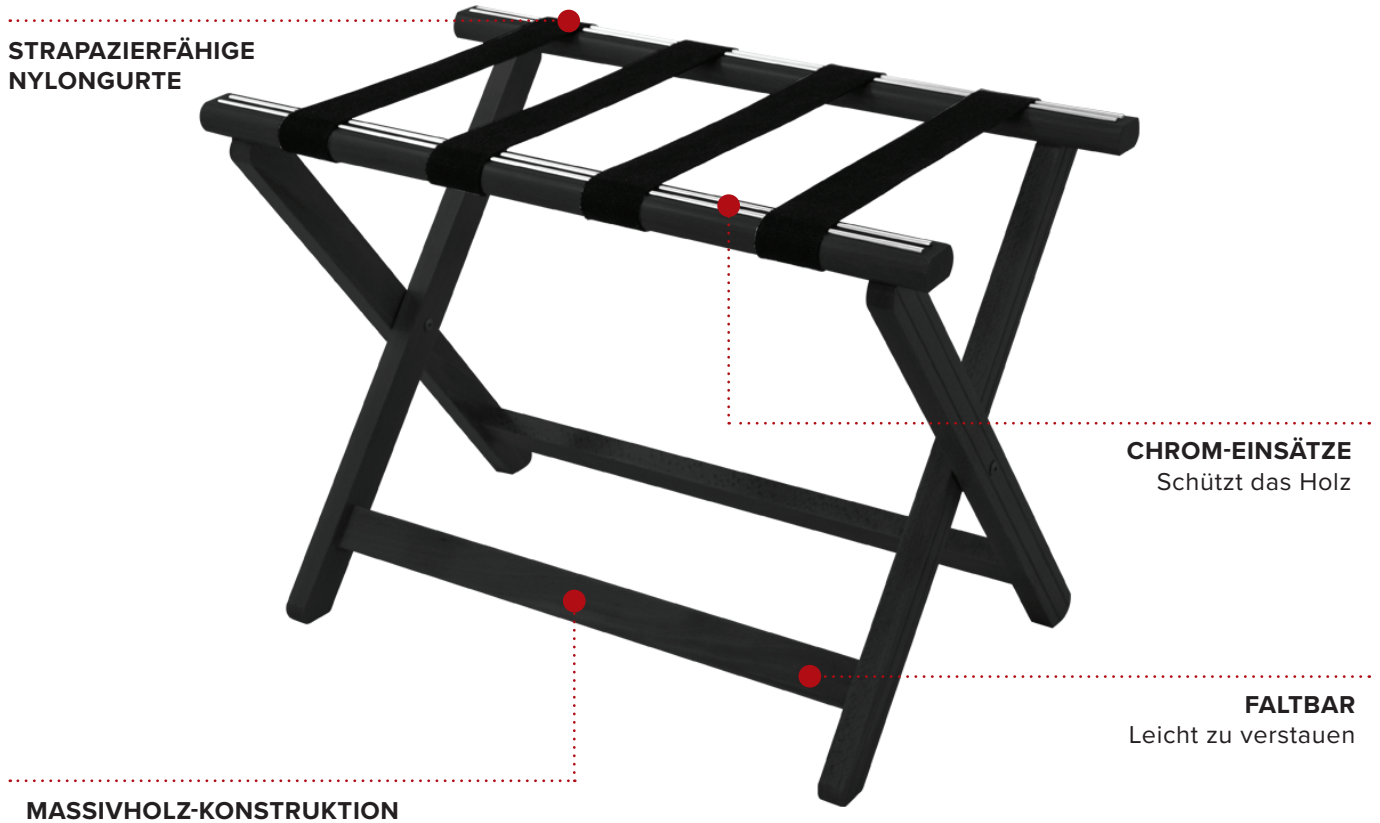

485mm
19.09in

385mm
15.16in

PORTAEQUIPAJE DE MADERA YORK

CORREAS DE NYLON DURADERAS

INCRUSTACIONES DE CROMO
Protege la madera

PLEGABLE
Fácil de almacenar

CONSTRUCCIÓN DE MADERA MACIZA

- Soporta hasta 50 kg

Especificaciones

Negro
3,3 kg

DISEÑADO PARA EL SECTOR
HOTELERO

DISEÑO BRITÁNICO

ECOLÓGICO

PROBADO HASTA 50KG

150mm
5.90in

600mm
23.62in

655mm
25.79in

485mm
19.09in

385mm
15.16in

YORK GEPÄCKABLAGE AUS HOLZ

- Hält bis zu 50 kg

Beschreibung

Schwarz
3,3 kg

600mm
23.62in

DREWNIANY STOJAK BAGAŻOWY YORK

- Utrzyma do 50 kg

Specyfikacja

Czarny
3,3 kg

600mm
23.62in

150mm
5.90in

485mm
19.09in

655mm
25.79in