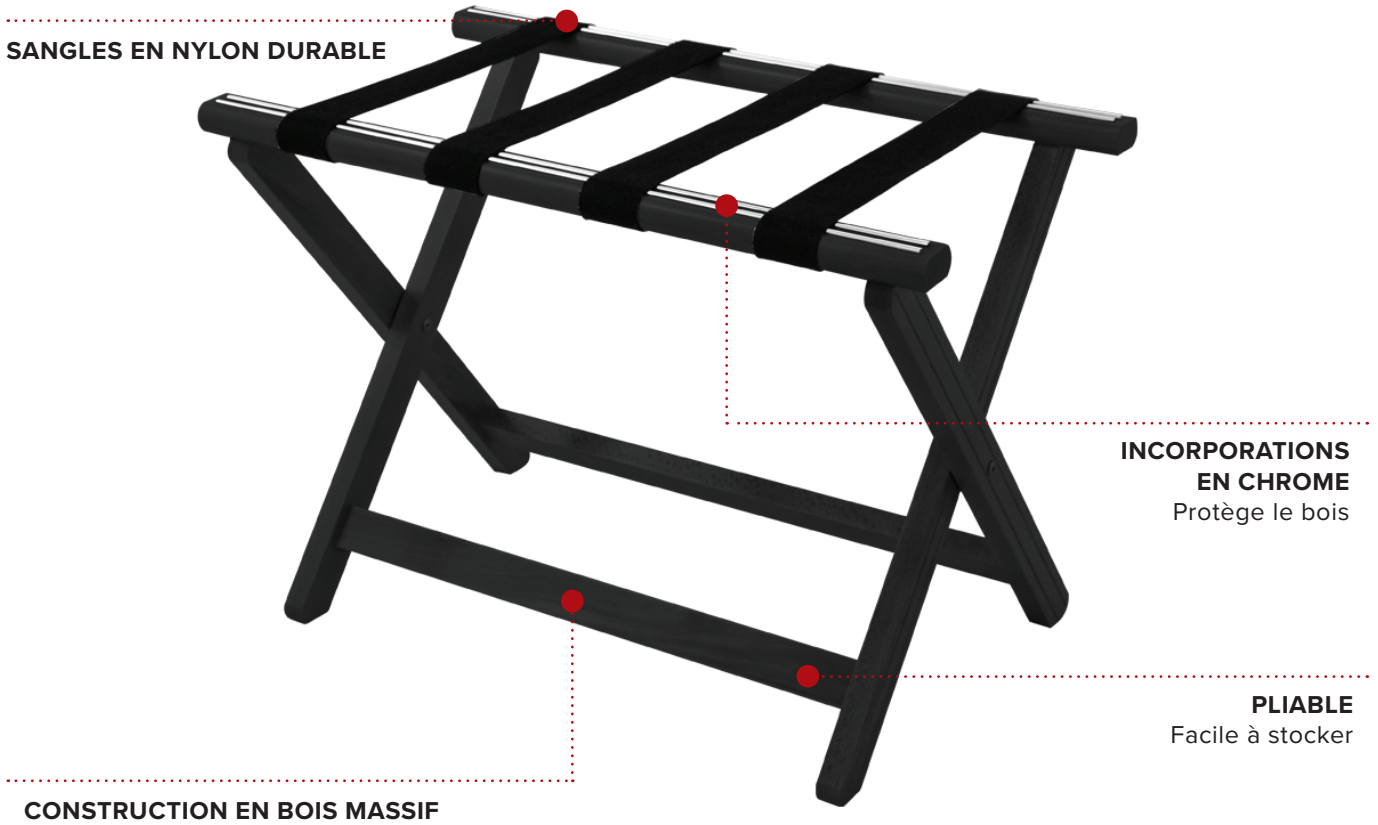

YORK WOODEN LUGGAGE RACK

- Holds up to 50kg

Specification

Black
3.3kg

150mm
5.90in

600mm
23.62in

655mm
25.79in

485mm
19.09in

385mm
15.16in

PORTE-BAGAGES EN BOIS YORK

- Supporte jusqu'à 50 kg

Spécifications

Noir
3,3 kg

150mm
5.90in

600mm
23.62in

655mm
25.79in

485mm
19.09in

385mm
15.16in

PORTAEQUIPAJE DE MADERA YORK

CORREAS DE NYLON DURADERAS

INCRUSTACIONES DE CROMO
Protege la madera

PLEGABLE
Fácil de almacenar

CONSTRUCCIÓN DE MADERA MACIZA

- Soporta hasta 50 kg

Especificaciones

Negro
3,3 kg

DISEÑADO PARA EL SECTOR
HOTELERO

DISEÑO BRITÁNICO

ECOLÓGICO

PROBADO HASTA 50KG

150mm
5.90in

600mm
23.62in