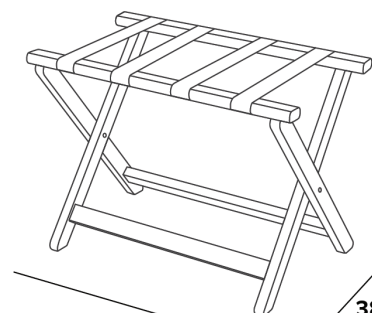

485mm
19.09in

385mm
15.16in

PORTAEQUIPAJE DE MADERA YORK

CORREAS DE NYLON DURADERAS

INCRUSTACIONES DE CROMO
Protege la madera

PLEGABLE
Fácil de almacenar

CONSTRUCCIÓN DE MADERA MACIZA

- Soporta hasta 50 kg

Especificaciones

Negro
3,3 kg

DISEÑADO PARA EL SECTOR
HOTELERO

DISEÑO BRITÁNICO

ECOLÓGICO

PROBADO HASTA 50KG

150mm
5.90in

600mm
23.62in

655mm
25.79in

485mm
19.09in

385mm
15.16in

YORK GEPÄCKABLAGE AUS HOLZ

- Hält bis zu 50 kg

Beschreibung

Schwarz
3,3 kg

600mm
23.62in

485mm
19.09in

655mm
25.79in

385mm
15.16in

PORTABAGAGLI IN LEGNO YORK

CINGHIE IN NYLON RESISTENTI

INTARSI CROMATI
Protegge il legno

PIEGHEVOLE
Facile da riporre

COSTRUZIONE IN LEGNO MASSELLO