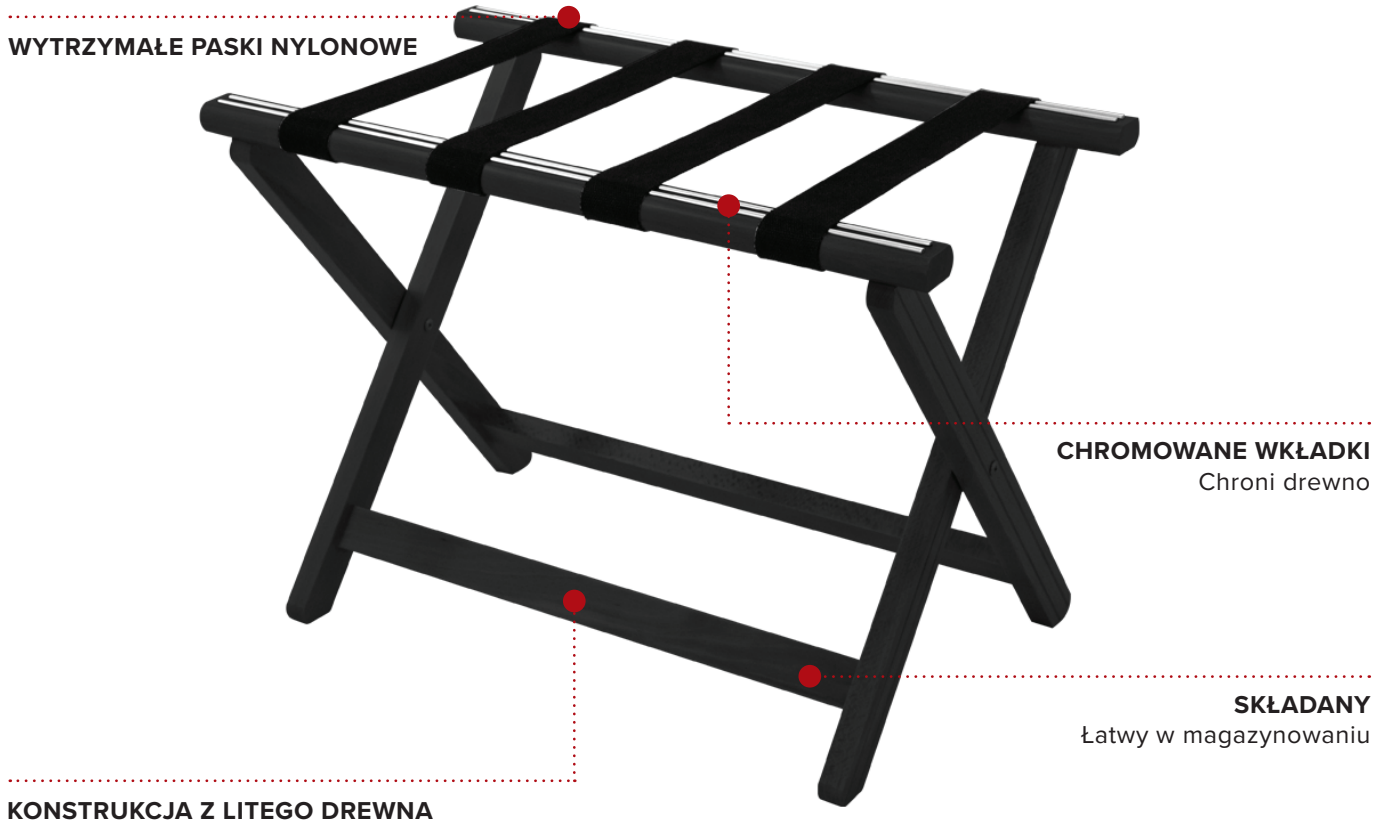

Especificaciones

Negro
3,3 kg

DISEÑADO PARA EL SECTOR
HOTELERO

DISEÑO BRITÁNICO

ECOLÓGICO

PROBADO HASTA 50KG

150mm
5.90in

600mm
23.62in

- Regge fino a 50 kg

Caratteristiche

Nero
3,3 kg

150mm
5.90in

600mm
23.62in

655mm
25.79in

485mm
19.09in

385mm
15.16in

DREWNIANY STOJAK BAGAŻOWY YORK

- Utrzyma do 50 kg

Specyfikacja

Czarny
3,3 kg

600mm
23.62in

150mm
5.90in

485mm
19.09in

655mm
25.79in