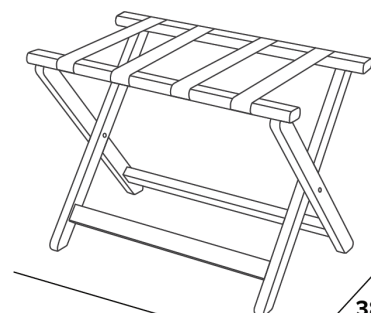

485mm
19.09in

385mm
15.16in

YORK DŘEVĚNÝ NOSIČ ZAVAZADEL

- Nosnost až 50 kg

Specifikace

Černá
3,3 kg

150mm
5.90in

600mm
23.62in

655mm
25.79in

485mm
19.09in

385mm
15.16in