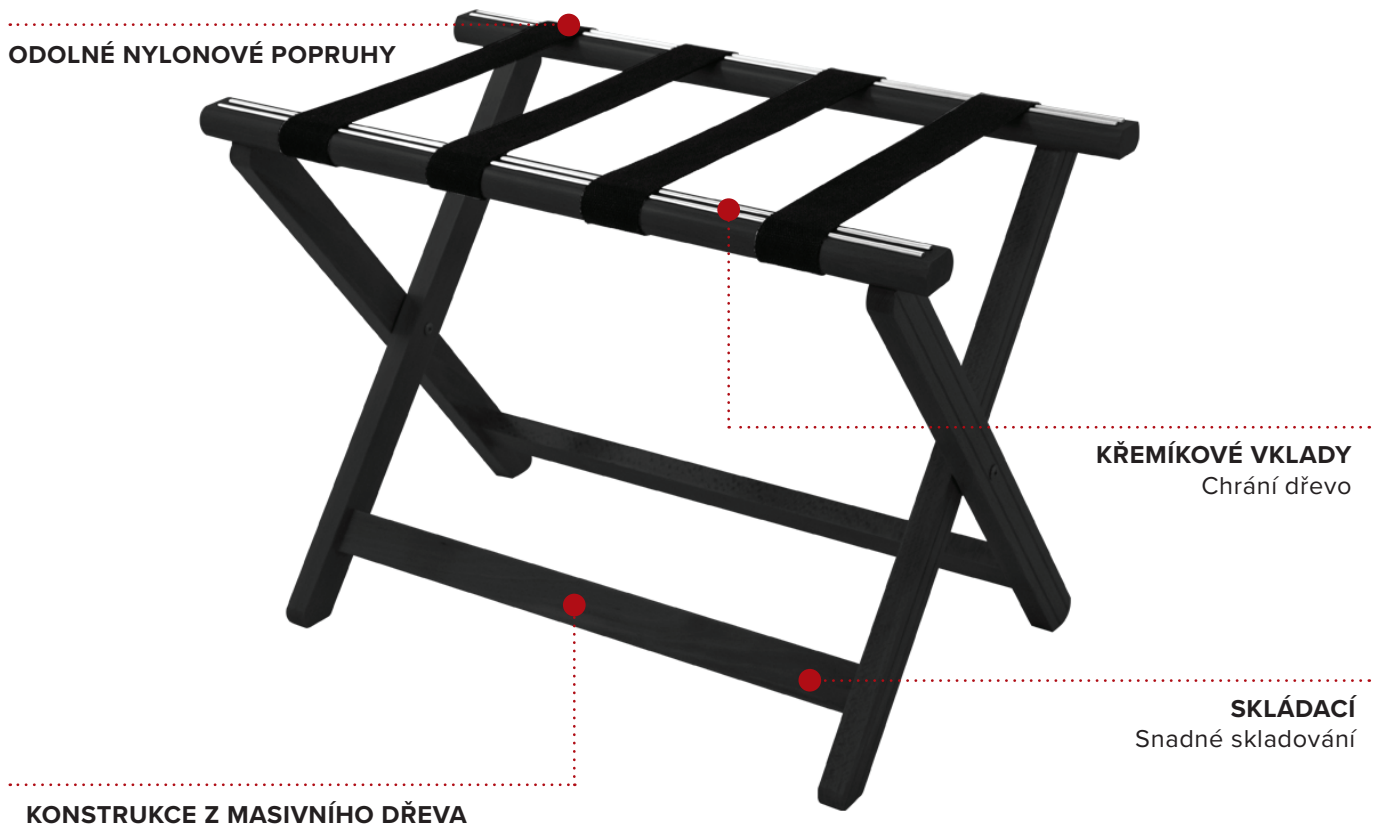

YORK DŘEVĚNÝ NOSIČ ZAVAZADEL