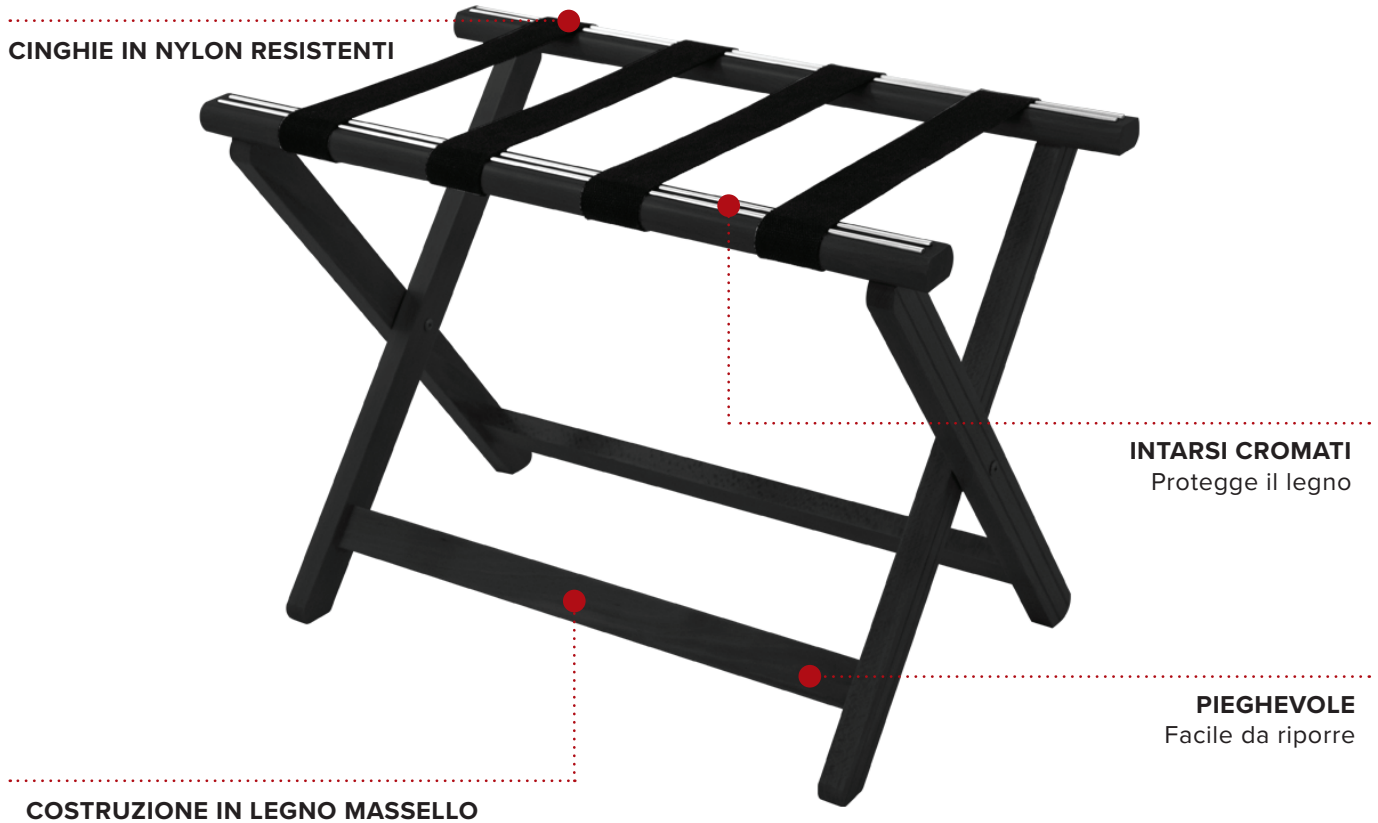

Especificaciones

Negro
3,3 kg

DISEÑADO PARA EL SECTOR
HOTELERO

DISEÑO BRITÁNICO

ECOLÓGICO

PROBADO HASTA 50KG

150mm
5.90in

600mm
23.62in

655mm
25.79in

485mm
19.09in

385mm
15.16in

YORK GEPÄCKABLAGE AUS HOLZ

- Hält bis zu 50 kg

Beschreibung

Schwarz
3,3 kg

600mm
23.62in

485mm
19.09in

655mm
25.79in

385mm
15.16in

PORTABAGAGLI IN LEGNO YORK

CINGHIE IN NYLON RESISTENTI

INTARSI CROMATI
Protegge il legno

PIEGHEVOLE
Facile da riporre

COSTRUZIONE IN LEGNO MASSELLO

- Regge fino a 50 kg

Caratteristiche

Nero
3,3 kg

150mm
5.90in

600mm
23.62in

655mm
25.79in

485mm
19.09in

385mm
15.16in