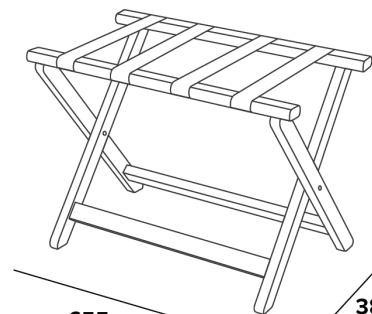

Especificaciones

Negro
3,3 kg

DISEÑADO PARA EL SECTOR
HOTELERO

DISEÑO BRITÁNICO

ECOLÓGICO

PROBADO HASTA 50KG

150mm
5.90in

600mm
23.62in

655mm
25.79in

485mm
19.09in

385mm
15.16in

YORK GEPÄCKABLAGE AUS HOLZ

- Hält bis zu 50 kg

Beschreibung

Schwarz
3,3 kg

600mm
23.62in

485mm
19.09in

655mm
25.79in

385mm
15.16in

PORTABAGAGLI IN LEGNO YORK

CINGHIE IN NYLON RESISTENTI

INTARSI CROMATI
Protegge il legno

PIEGHEVOLE
Facile da riporre

COSTRUZIONE IN LEGNO MASSELLO