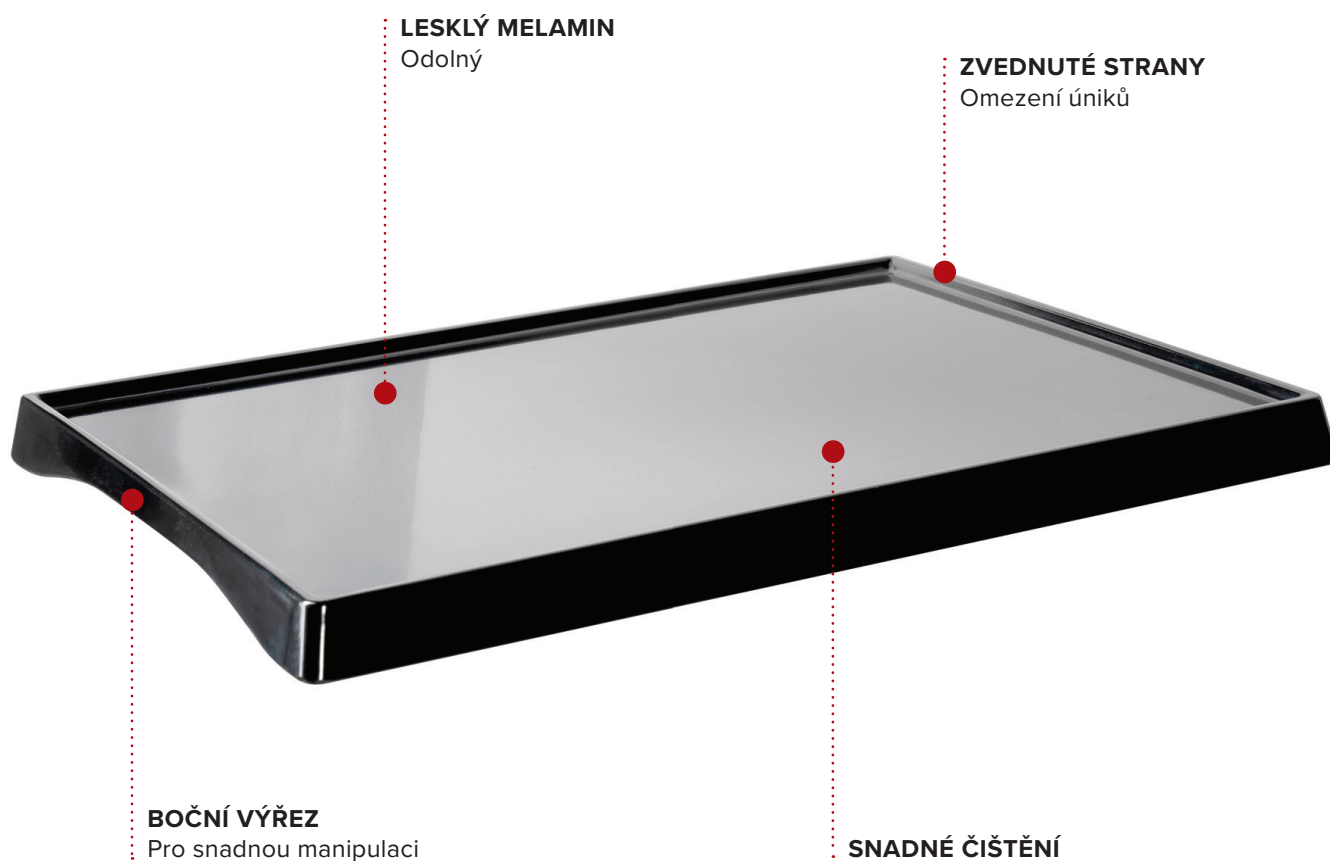

MELAMINA BŁYSZCZĄCA
Wytrzymała

UNIESIONE BOKI
Zapobiega rozlewaniu

BOCZNE WYCIĘCIE
Dla łatwej obsługi

ŁATWA W CZYSZCZENIU

- Pasuje do wszystkich czajników Corby
- Wytrzymała & Odporna na temperatury do 140°C

TAVĂ DE BUN VENIT EPSOM

MELAMINĂ LUCIOASĂ
Rezistentă la uzură

LATERALE ÎNALTE
Limitează scurgerile

LATERALE DECUPATE
Pentru o manipulare ușoară

UȘOR DE CURĂȚAT

- Se potrivește cu toate fierbătoarele Corbys
- Rezistentă la uzură și la căldură până la 140°C

Specificații

Negru
0.8 kg

300mm
11.81in

26mm
1.02in

398mm
15.66in

EPSOMSKÝ POHOSTINSKÝ PODNOS

- Vhodné pro všechny rychlovarné konvice Corby
- Odolnost proti opotřebení a teple až do 140 °C

Specifikace
Černá
0,8 kg

300mm
11.81in

26mm
1.02in

398mm
15.66in