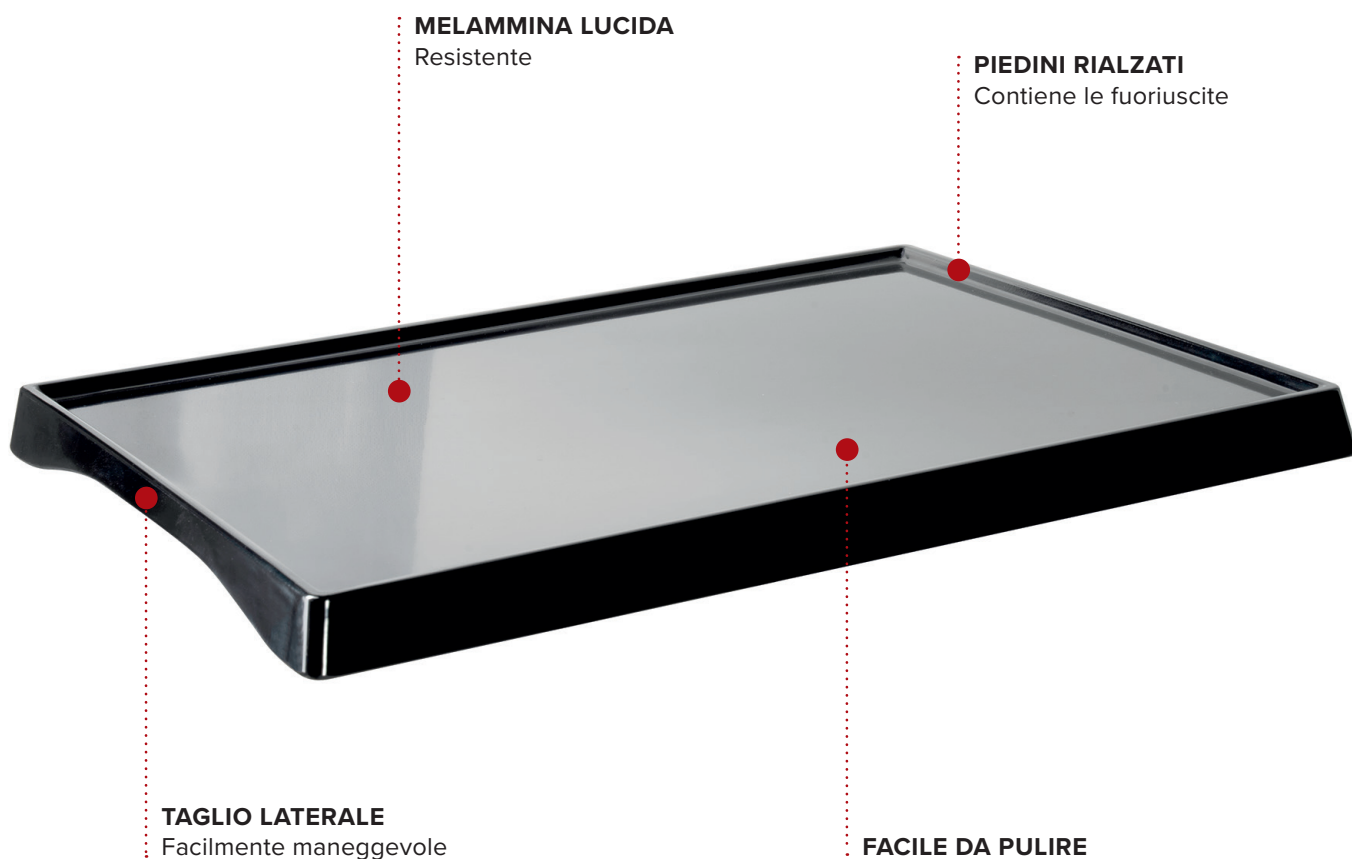

Spécifications

Noir
0,8 kg

300mm
11.81in

26mm
1.02in

398mm
15.66in

BANDEJA DE HOSPITALIDAD EPSOM

- Compatible con todas las hervidoras Corby
- Resistente al calor y duradero hasta 140 °C

Especificaciones

Negro
0,8 kg

EPSOM SERVIERTABLETT

- Passend für alle Corby Wasserkocher
- Strapazierfähig und hitzebeständig bis zu 140°C

Beschreibung

Schwarz
0,8 kg

300mm
11.81in

26mm
1.02in

398mm
15.66in

VASSOIO OSPITALITÀ EPSOM

- Può ospitare tutti i bollitori Corby
- Robusto & Resistente al calore fino a 140°C

Caratteristiche

Nero
0,8 kg

300mm
11.81in

26mm
1.02in

398mm
15.66in

TACA HOTELARSKA EPSOM

MELAMINA BŁYSZCZĄCA
Wytrzymała

UNIESIONE BOKI
Zapobiega rozlewaniu

BOCZNE WYCIĘCIE
Dla łatwej obsługi

ŁATWA W CZYSZCZENIU

- Pasuje do wszystkich czajników Corby
- Wytrzymała & Odporna na temperatury do 140°C