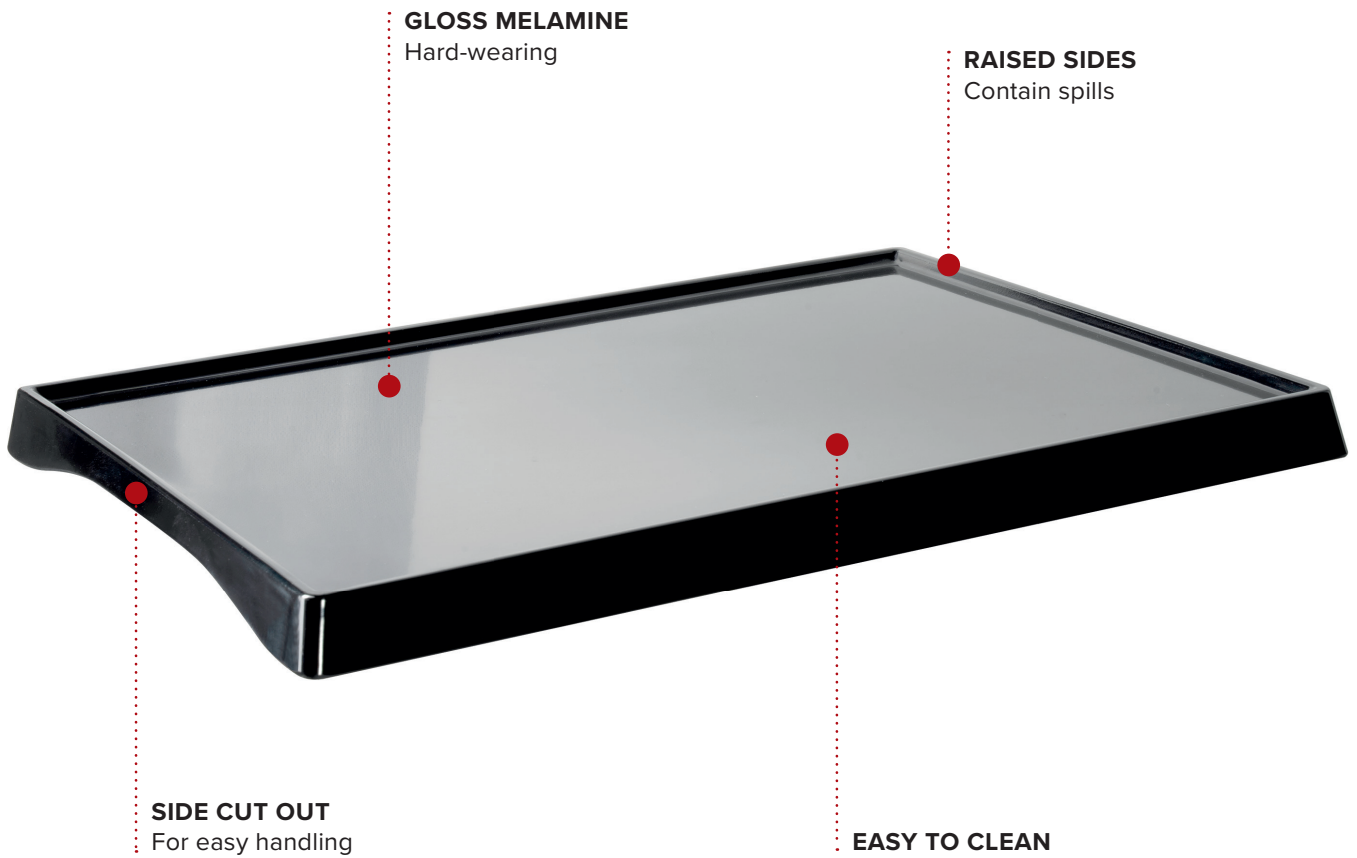

EPSOM HOSPITALITY TRAY

- Accommodates all Corby kettles
- Hard wearing & Heat resistant up to 140°C

Specification

Black
0.8kg

PLATEAU D'HOSPITALITÉ EPSOM

- Compatible avec toutes les bouilloires Corby
- Résistant à la chaleur et durable jusqu'à 140 °C

Spécifications

Noir
0,8 kg

300mm
11.81in

26mm
1.02in

398mm
15.66in

BANDEJA DE HOSPITALIDAD EPSOM

- Compatible con todas las hervidoras Corby
- Resistente al calor y duradero hasta 140 °C

Especificaciones

Negro
0,8 kg

EPSOM SERVIERTABLETT

- Passend für alle Corby Wasserkocher
- Strapazierfähig und hitzebeständig bis zu 140°C

Beschreibung

Schwarz
0,8 kg

300mm
11.81in

26mm
1.02in

398mm
15.66in

MELAMINA BŁYSZCZĄCA
Wytrzymała

UNIESIONE BOKI
Zapobiega rozlewaniu

BOCZNE WYCIĘCIE
Dla łatwej obsługi

ŁATWA W CZYSZCZENIU

- Pasuje do wszystkich czajników Corby
- Wytrzymała & Odporna na temperatury do 140°C