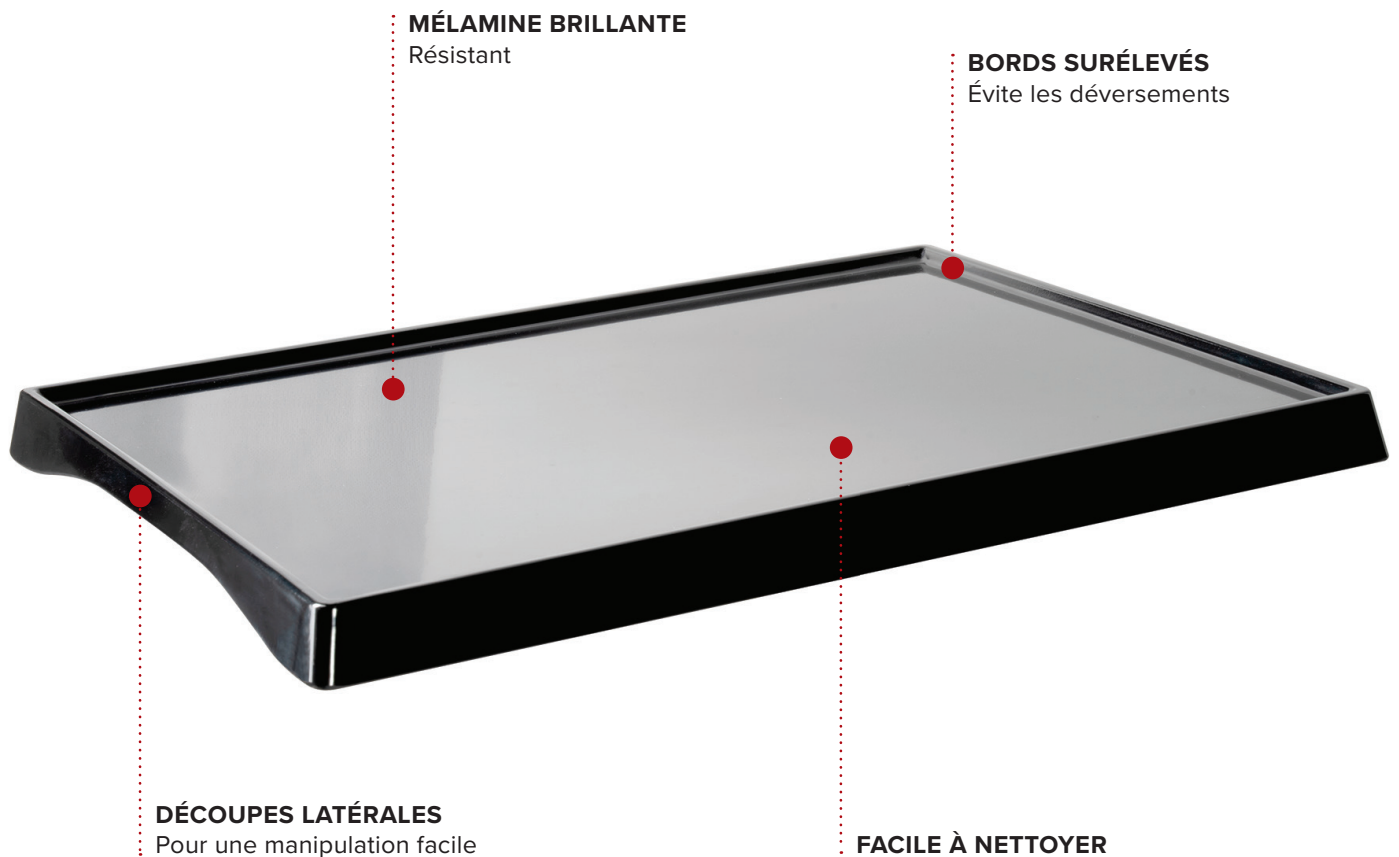

EPSOM HOSPITALITY TRAY

- Accommodates all Corby kettles
- Hard wearing & Heat resistant up to 140°C

Specification

Black
0.8kg

PLATEAU D'HOSPITALITÉ EPSOM

- Compatible avec toutes les bouilloires Corby
- Résistant à la chaleur et durable jusqu'à 140 °C

Spécifications

Noir
0,8 kg

300mm
11.81in

26mm
1.02in

398mm
15.66in

BANDEJA DE HOSPITALIDAD EPSOM

- Compatible con todas las hervidoras Corby
- Resistente al calor y duradero hasta 140 °C

Especificaciones

Negro
0,8 kg

EPSOM SERVIERTABLETT

- Passend für alle Corby Wasserkocher
- Strapazierfähig und hitzebeständig bis zu 140°C

Beschreibung

Schwarz
0,8 kg

300mm
11.81in

26mm
1.02in

398mm
15.66in

MELAMINA BŁYSZCZĄCA
Wytrzymała

UNIESIONE BOKI
Zapobiega rozlewaniu

BOCZNE WYCIĘCIE
Dla łatwej obsługi

ŁATWA W CZYSZCZENIU

- Pasuje do wszystkich czajników Corby
- Wytrzymała & Odporna na temperatury do 140°C