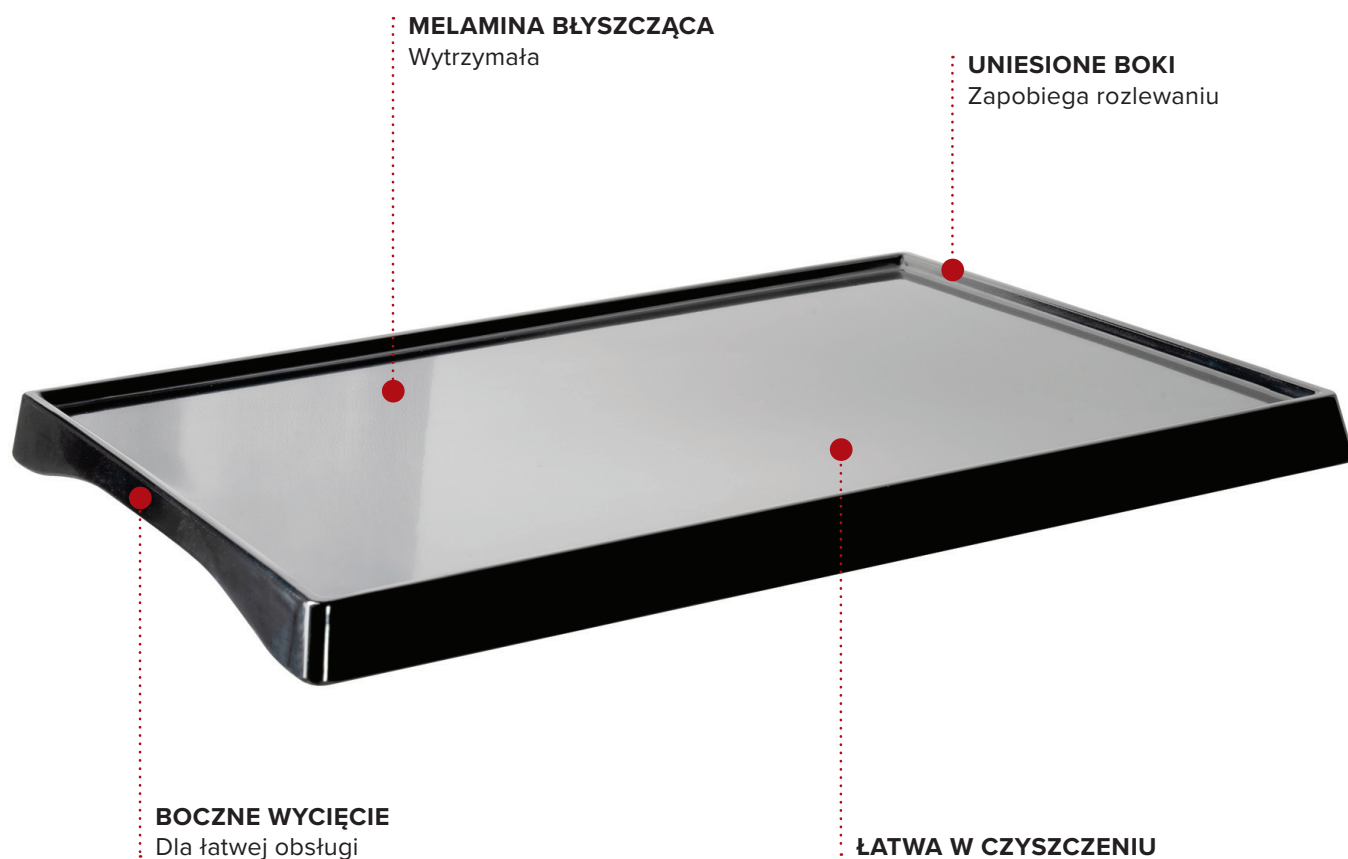

Negro
0,8 kg

EPSOM SERVIERTABLETT

- Passend für alle Corby Wasserkocher
- Strapazierfähig und hitzebeständig bis zu 140°C

Beschreibung

Schwarz
0,8 kg

300mm
11.81in

26mm
1.02in

398mm
15.66in

VASSOIO OSPITALITÀ EPSOM

- Può ospitare tutti i bollitori Corby
- Robusto & Resistente al calore fino a 140°C

Caratteristiche

Nero
0,8 kg

300mm
11.81in

26mm
1.02in

398mm
15.66in

TACA HOTELARSKA EPSOM

MELAMINA BŁYSZCZĄCA
Wytrzymała

UNIESIONE BOKI
Zapobiega rozlewaniu

BOCZNE WYCIĘCIE
Dla łatwej obsługi

ŁATWA W CZYSZCZENIU

- Pasuje do wszystkich czajników Corby
- Wytrzymała & Odporna na temperatury do 140°C

Specyfikacja

Czarna
0,8 kg

Z MYŚLĄ O
HOTELACH

ŻAROODPorna

WYTRZYMAŁE
WYKOŃCZENIE

300mm
11.81in

26mm
1.02in

398mm
15.66in