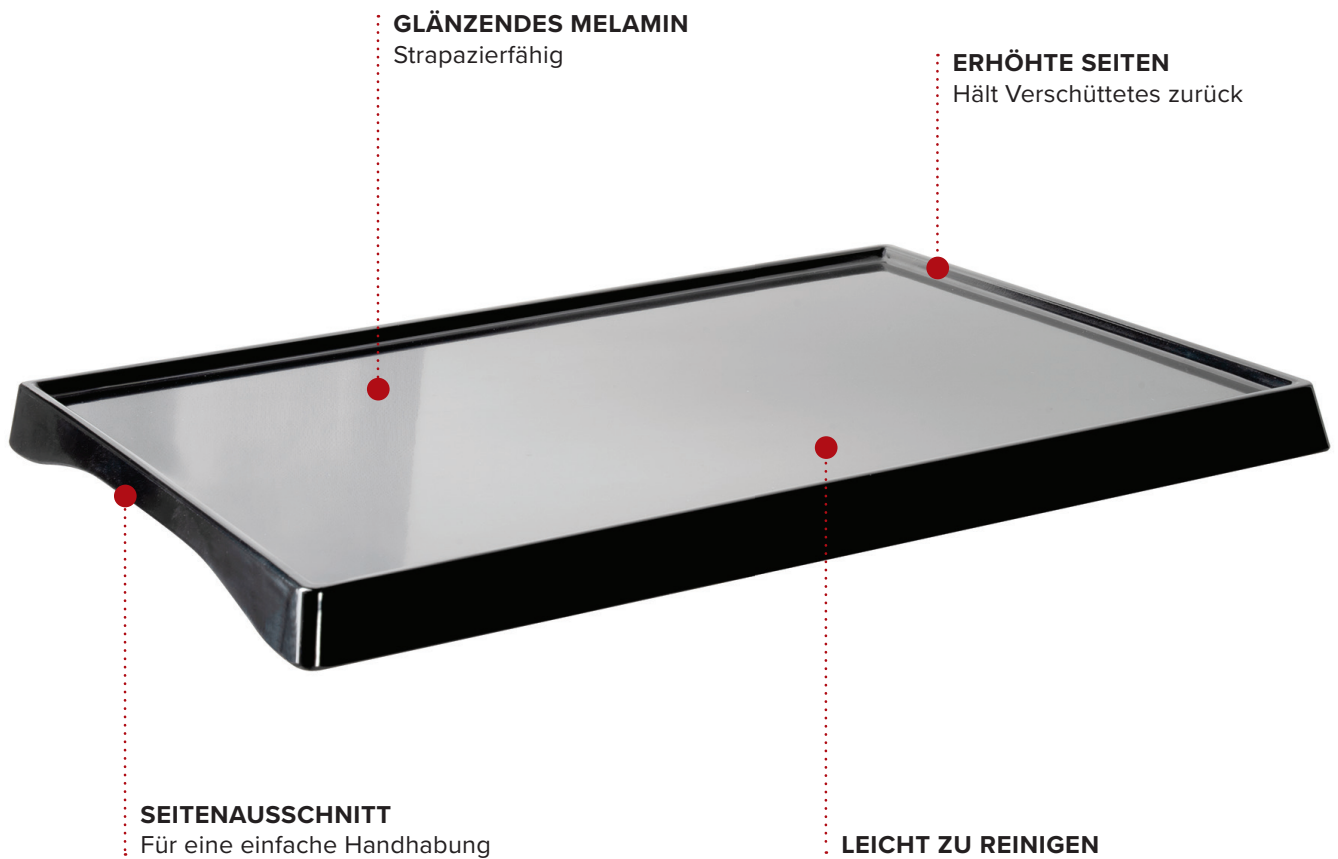

Spécifications

Noir
0,8 kg

300mm
11.81in

26mm
1.02in

398mm
15.66in

BANDEJA DE HOSPITALIDAD EPSOM

- Compatible con todas las hervidoras Corby
- Resistente al calor y duradero hasta 140 °C

Especificaciones

Negro
0,8 kg

EPSOM SERVIERTABLETT

- Passend für alle Corby Wasserkocher
- Strapazierfähig und hitzebeständig bis zu 140°C

Beschreibung

Schwarz
0,8 kg

300mm
11.81in

26mm
1.02in

398mm
15.66in

VASSOIO OSPITALITÀ EPSOM

- Può ospitare tutti i bollitori Corby
- Robusto & Resistente al calore fino a 140°C

Caratteristiche

Nero
0,8 kg

300mm
11.81in

26mm
1.02in

398mm
15.66in

TACA HOTELARSKA EPSOM

MELAMINA BŁYSZCZĄCA
Wytrzymała

UNIESIONE BOKI
Zapobiega rozlewaniu

BOCZNE WYCIĘCIE
Dla łatwej obsługi

ŁATWA W CZYSZCZENIU

- Pasuje do wszystkich czajników Corby
- Wytrzymała & Odporna na temperatury do 140°C