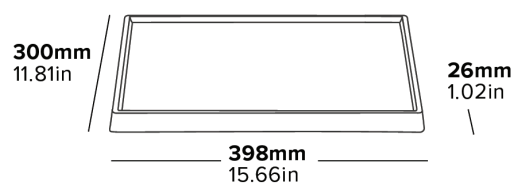

Spécifications

Noir
0,8 kg

300mm
11.81in

26mm
1.02in

398mm
15.66in

BANDEJA DE HOSPITALIDAD EPSOM

- Compatible con todas las hervidoras Corby
- Resistente al calor y duradero hasta 140 °C

Especificaciones

Negro
0,8 kg

EPSOM SERVIERTABLETT

- Passend für alle Corby Wasserkocher
- Strapazierfähig und hitzebeständig bis zu 140°C

Beschreibung

Schwarz
0,8 kg

300mm
11.81in

26mm
1.02in

398mm
15.66in

Specyfikacja

Czarna
0,8 kg

Z MYŚLĄ O
HOTELACH

ŻAROODPorna

WYTRZYMAŁE
WYKOŃCZENIE

300mm
11.81in

26mm
1.02in

398mm
15.66in

300mm
11.81in

26mm
1.02in

398mm
15.66in