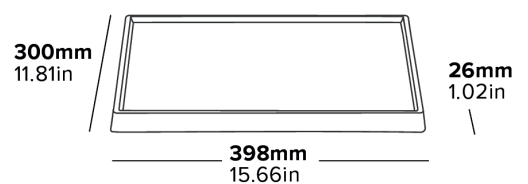

EPSOM HOSPITALITY TRAY

- Accommodates all Corby kettles
- Hard wearing & Heat resistant up to 140°C

Specification

Black
0.8kg

PLATEAU D'HOSPITALITÉ EPSOM

- Compatible avec toutes les bouilloires Corby
- Résistant à la chaleur et durable jusqu'à 140 °C

Spécifications

Noir
0,8 kg

300mm
11.81in

26mm
1.02in

398mm
15.66in

BANDEJA DE HOSPITALIDAD EPSOM

- Compatible con todas las hervidoras Corby
- Resistente al calor y duradero hasta 140 °C

Especificaciones

Specyfikacja

Czarna
0,8 kg

Z MYŚLĄ O
HOTELACH

ŻAROODPorna

WYTRZYMAŁE
WYKOŃCZENIE

300mm
11.81in

26mm
1.02in

398mm
15.66in

300mm
11.81in

26mm
1.02in

398mm
15.66in