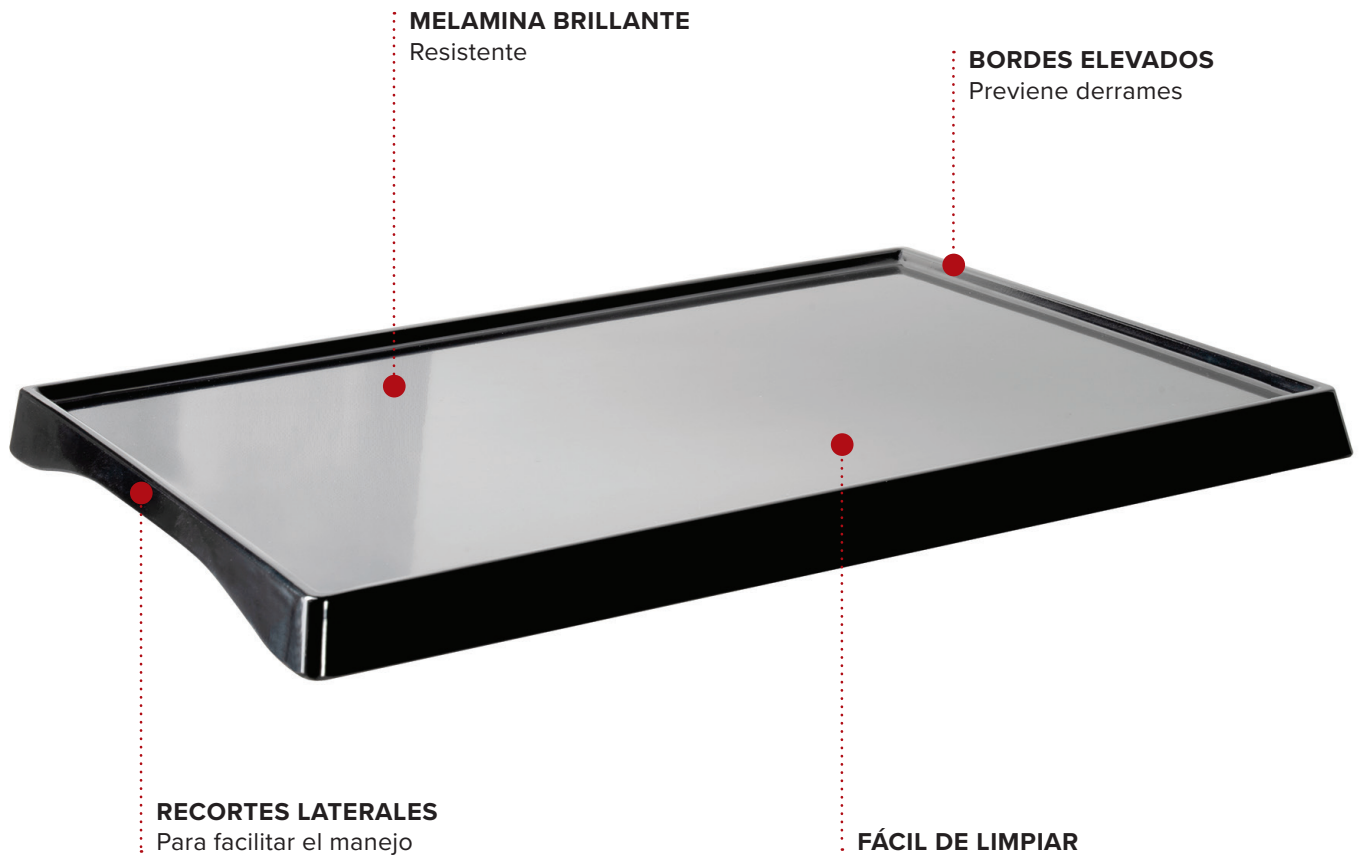

Spécifications

Noir
0,8 kg

300mm
11.81in

26mm
1.02in

398mm
15.66in

BANDEJA DE HOSPITALIDAD EPSOM

- Compatible con todas las hervidoras Corby
- Resistente al calor y duradero hasta 140 °C

Especificaciones

Negro
0,8 kg

EPSOM SERVIERTABLETT

- Passend für alle Corby Wasserkocher
- Strapazierfähig und hitzebeständig bis zu 140°C

Beschreibung

Schwarz
0,8 kg

300mm
11.81in

26mm
1.02in

398mm
15.66in

VASSOIO OSPITALITÀ EPSOM

- Può ospitare tutti i bollitori Corby
- Robusto & Resistente al calore fino a 140°C

Caratteristiche

Nero
0,8 kg

300mm
11.81in

26mm
1.02in

398mm
15.66in

TACA HOTELARSKA EPSOM

MELAMINA BŁYSZCZĄCA
Wytrzymała

UNIESIONE BOKI
Zapobiega rozlewaniu

BOCZNE WYCIĘCIE
Dla łatwej obsługi

ŁATWA W CZYSZCZENIU

- Pasuje do wszystkich czajników Corby
- Wytrzymała & Odporna na temperatury do 140°C