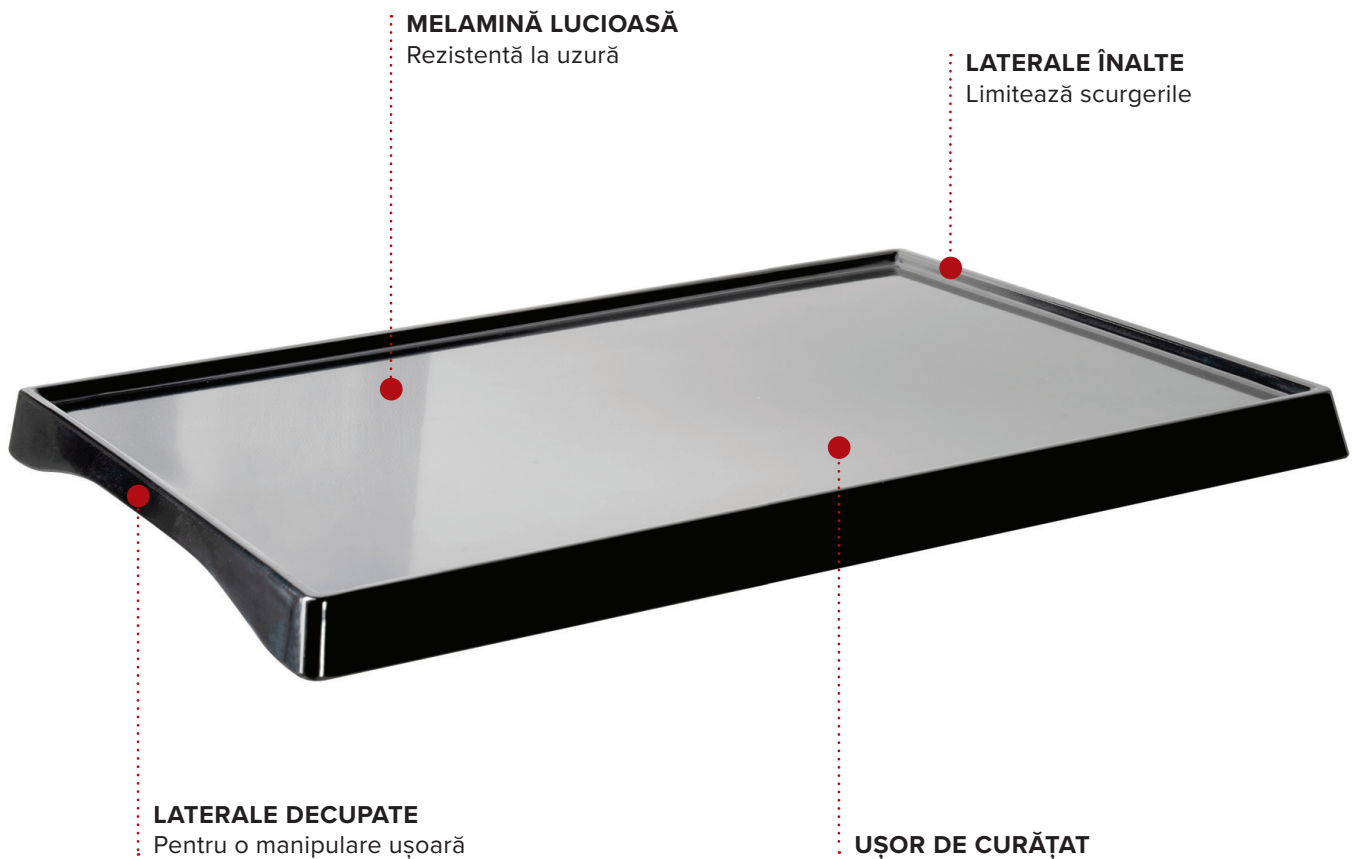

MELAMINA BŁYSZCZĄCA
Wytrzymała

UNIESIONE BOKI
Zapobiega rozlewaniu

BOCZNE WYCIĘCIE
Dla łatwej obsługi

ŁATWA W CZYSZCZENIU

- Pasuje do wszystkich czajników Corby
- Wytrzymała & Odporna na temperatury do 140°C

Specyfikacja

Czarna
0,8 kg

Z MYŚLĄ O
HOTELACH

ŻAROODPorna

WYTRZYMAŁE
WYKOŃCZENIE

300mm
11.81in

26mm
1.02in

398mm
15.66in

TAVĂ DE BUN VENIT EPSOM

MELAMINĂ LUCIOASĂ
Rezistentă la uzură

LATERALE ÎNALTE
Limitează scurgerile

LATERALE DECUPATE
Pentru o manipulare ușoară

UȘOR DE CURĂȚAT

- Se potrivește cu toate fierbătoarele Corbys
- Rezistentă la uzură și la căldură până la 140°C

Specificații

Negru
0.8 kg

300mm
11.81in

26mm
1.02in

398mm
15.66in

EPSOMSKÝ POHOSTINSKÝ PODNOS

- Vhodné pro všechny rychlovarné konvice Corby
- Odolnost proti opotřebení a teple až do 140 °C

Specifikace
Černá
0,8 kg