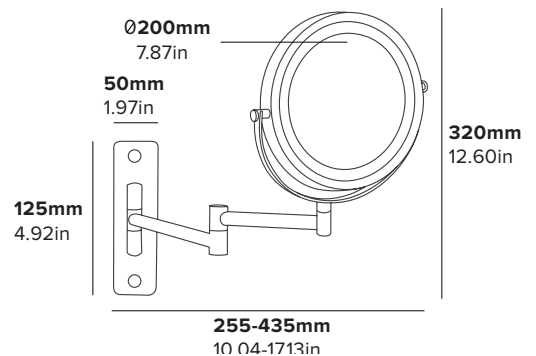

WINCHESTER MIRROR / WALL MOUNTED

- Durable black chrome finish
- Suitable for Bedrooms & Bathrooms
- Supplied with fixings

Specification
Black Chrome
0.8kg

MIROIR WINCHESTER / MURAL

- Finition en chrome noir durable
- Adapté pour les chambres à coucher et les salles de bains
- Fourni avec accessoires de fixation

Spécifications
Chrome Noir
0,8 kg

ESPEJO WINCHESTER / MONTADO EN PARED

- Acabado duradero de cromo negro
- Adecuado para dormitorios y baños
- Suministrado con accesorios de fijación

Especificaciones

Cromo Negro
0,8 kg

WINCHESTER SPIEGEL / WANDMONTIERT

- Langlebiges schwarzes Chrom-Finish
- Geeignet für Schlafzimmer und Bäder
- Lieferung mit Befestigungsmaterial

Beschreibung

Schwarzes Chrom
0,8 kg

SPECCHIO WINCHESTER / MONTAGGIO A PARETE

Specyfikacja
Czarny Chrom
0,8 kg

OGLINDĂ WINCHESTER / MONTARE PE PERETE

- Finisaj cromat negru rezistent
- Potrivită pentru dormitoare și băi
- Prevăzută cu elemente de fixare

Specificații
Negru cromat
0.8 kg