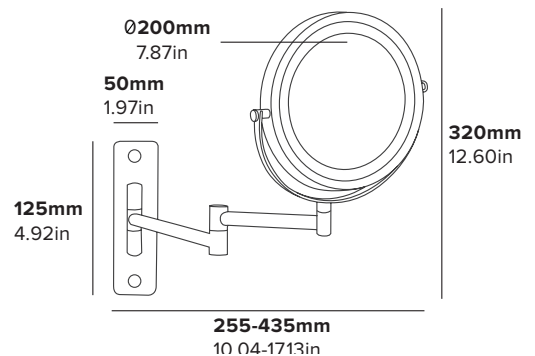

Specyfikacja
Czarny Chrom
0,8 kg

OGLINDĂ WINCHESTER / MONTARE PE PERETE

- Finisaj cromat negru rezistent
- Potrivită pentru dormitoare și băi
- Prevăzută cu elemente de fixare

Specificații
Negru cromat
0.8 kg