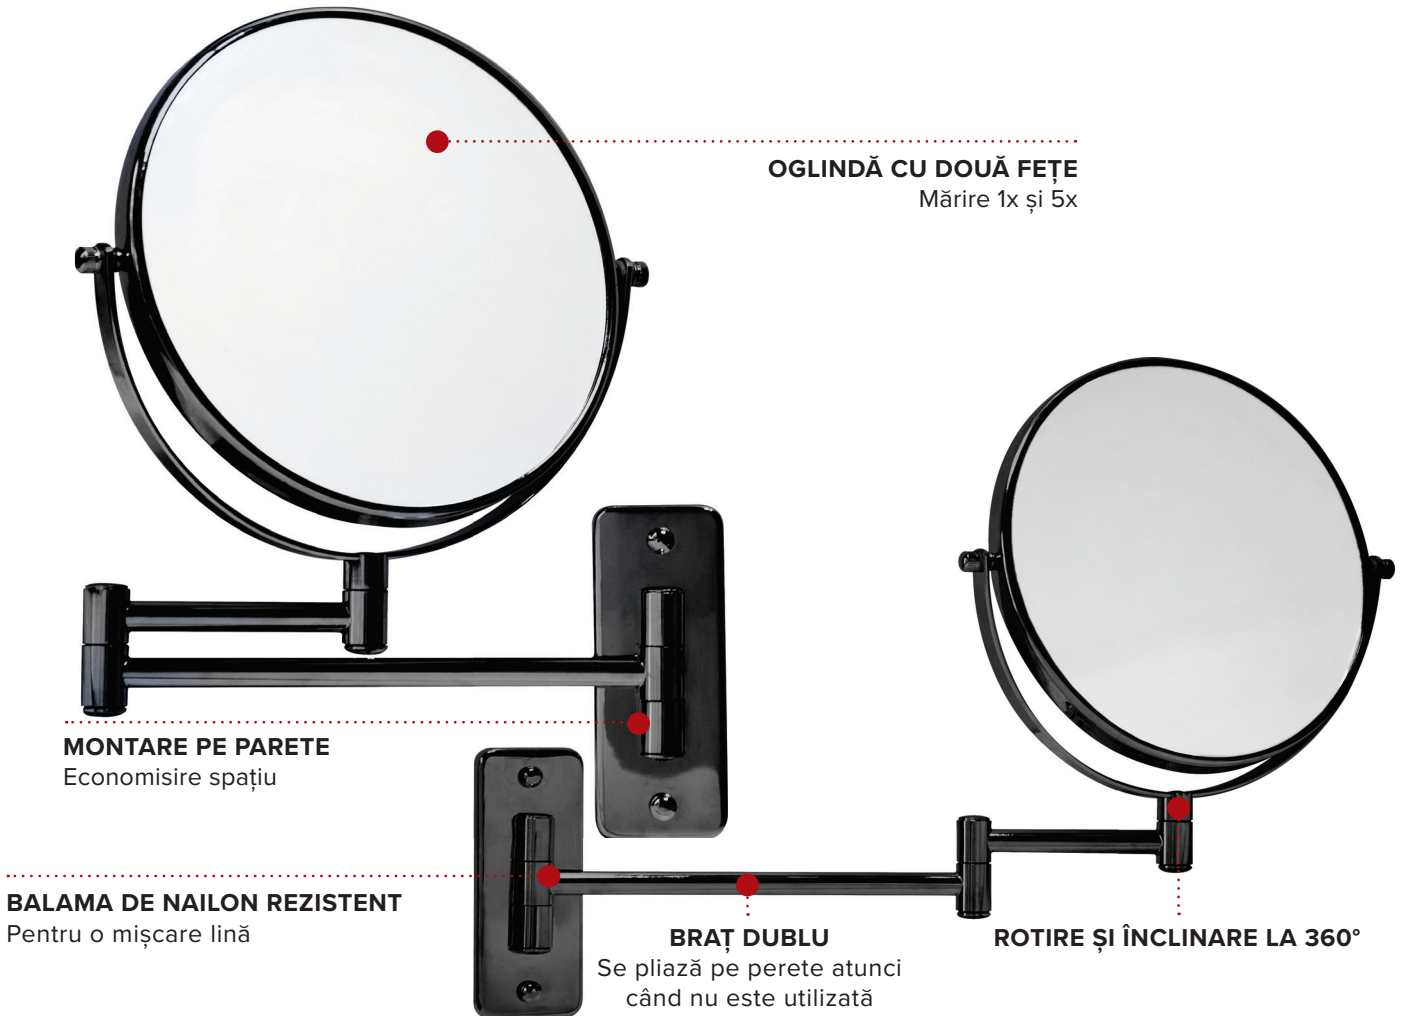

OGLINDĂ WINCHESTER / MONTARE PE PERETE

- Finisaj cromat negru rezistent
- Potrivită pentru dormitoare și băi
- Prevăzută cu elemente de fixare

Specificații
Negru cromat
0.8 kg