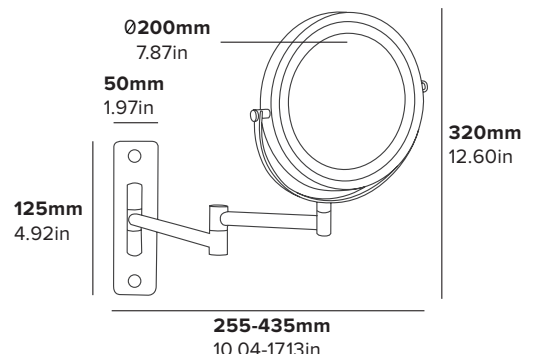

Specyfikacja
Czarny Chrom
0,8 kg

OGLINDĂ WINCHESTER / MONTARE PE PERETE

- Finisaj cromat negru rezistent
- Potrivită pentru dormitoare și băi
- Prevăzută cu elemente de fixare

Specificații
Negru cromat
0.8 kg