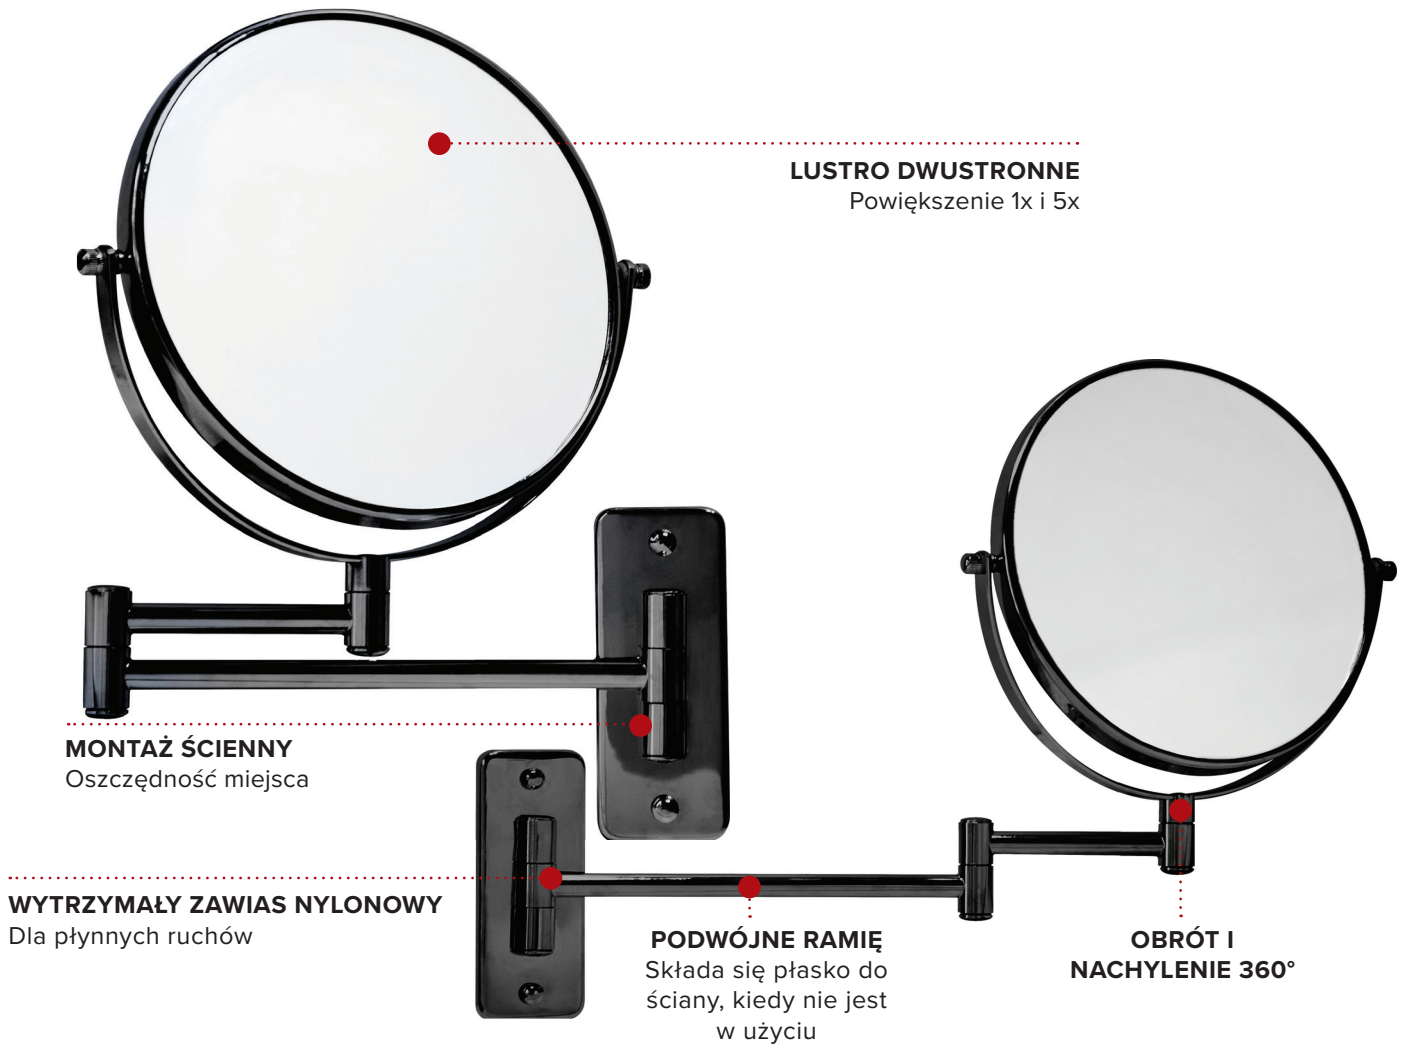

WINCHESTER MIRROR / WALL MOUNTED

- Durable black chrome finish
- Suitable for Bedrooms & Bathrooms
- Supplied with fixings

Specification
Black Chrome
0.8kg

MIROIR WINCHESTER / MURAL

- Finition en chrome noir durable
- Adapté pour les chambres à coucher et les salles de bains
- Fourni avec accessoires de fixation

Spécifications
Chrome Noir
0,8 kg

ESPEJO WINCHESTER / MONTADO EN PARED

- Acabado duradero de cromo negro
- Adecuado para dormitorios y baños
- Suministrado con accesorios de fijación

Especificaciones

Cromo Negro
0,8 kg

WINCHESTER SPIEGEL / WANDMONTIERT

- Langlebiges schwarzes Chrom-Finish
- Geeignet für Schlafzimmer und Bäder
- Lieferung mit Befestigungsmaterial

Beschreibung

Schwarzes Chrom
0,8 kg

SPECCHIO WINCHESTER / MONTAGGIO A PARETE

- Finitura cromata nera resistente
- Adatto per camere da letto & Bagni
- Fornito con fissaggi

Caratteristiche

Nero Cromato
0,8 kg

LUSTRO WINCHESTER / ŚCIENNE

- Wytrzymałe czarne wykończenie chromowane
- Pasuje do Sypialni i Łazienek
- Mocowania w zestawie