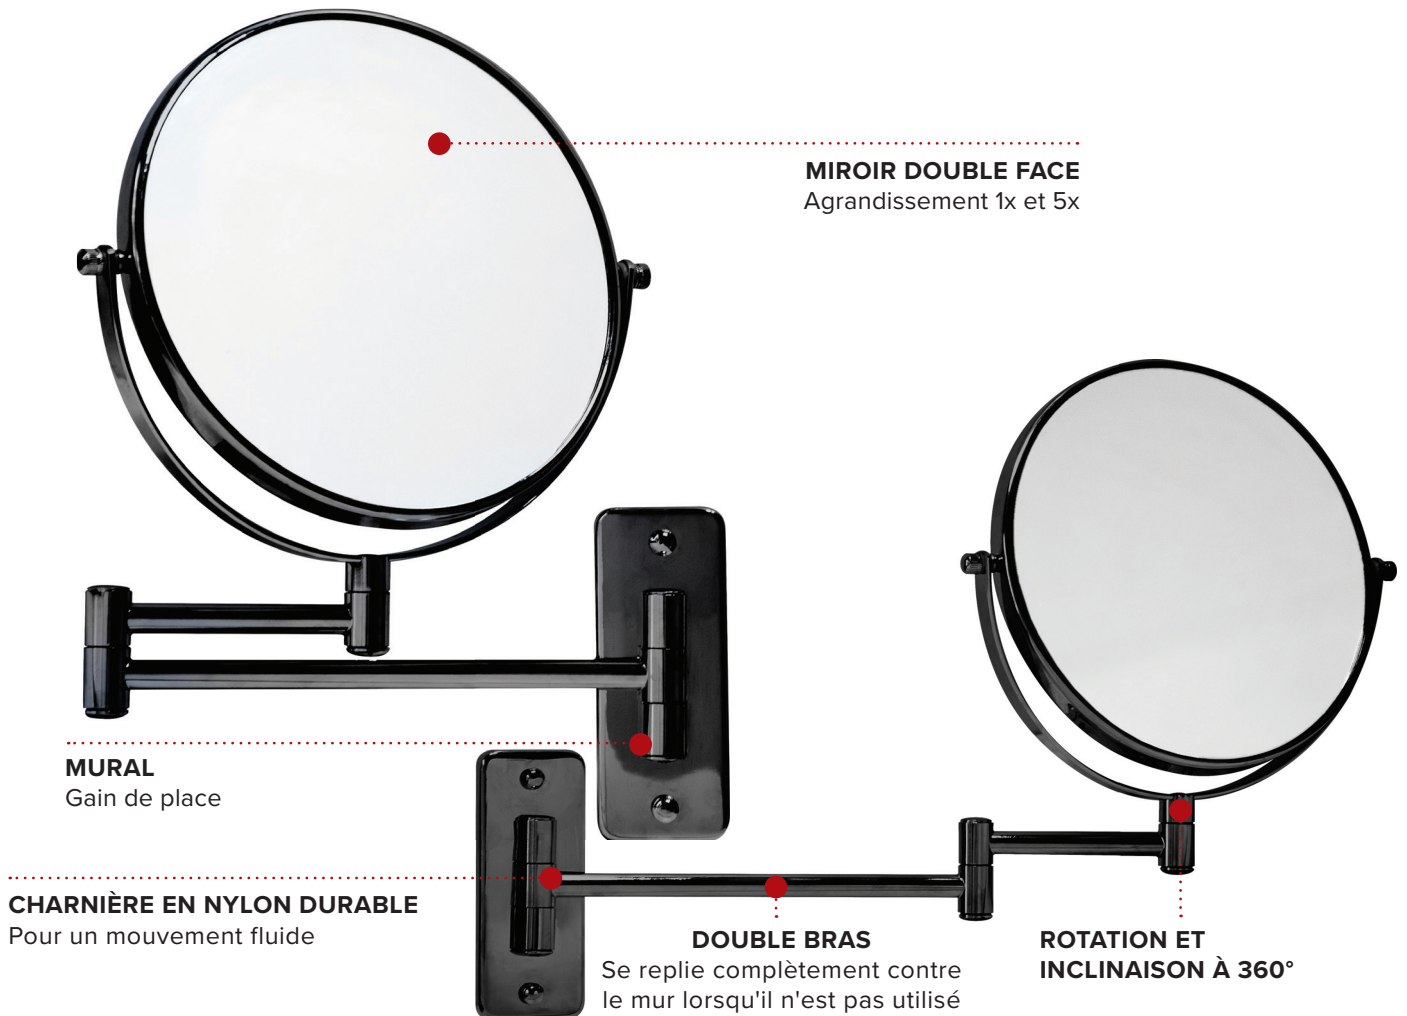

WINCHESTER MIRROR / WALL MOUNTED

- Durable black chrome finish
- Suitable for Bedrooms & Bathrooms
- Supplied with fixings

Specification
Black Chrome
0.8kg

MIROIR WINCHESTER / MURAL

- Finition en chrome noir durable
- Adapté pour les chambres à coucher et les salles de bains
- Fourni avec accessoires de fixation

Spécifications
Chrome Noir
0,8 kg

ESPEJO WINCHESTER / MONTADO EN PARED

- Acabado duradero de cromo negro
- Adecuado para dormitorios y baños
- Suministrado con accesorios de fijación

Especificaciones

Cromo Negro
0,8 kg

WINCHESTER SPIEGEL / WANDMONTIERT

- Langlebiges schwarzes Chrom-Finish
- Geeignet für Schlafzimmer und Bäder
- Lieferung mit Befestigungsmaterial

Beschreibung

Schwarzes Chrom
0,8 kg

SPECCHIO WINCHESTER / MONTAGGIO A PARETE

- Finitura cromata nera resistente
- Adatto per camere da letto & Bagni
- Fornito con fissaggi

Caratteristiche

Nero Cromato
0,8 kg

LUSTRO WINCHESTER / ŚCIENNE

- Wytrzymałe czarne wykończenie chromowane
- Pasuje do Sypialni i Łazienek
- Mocowania w zestawie