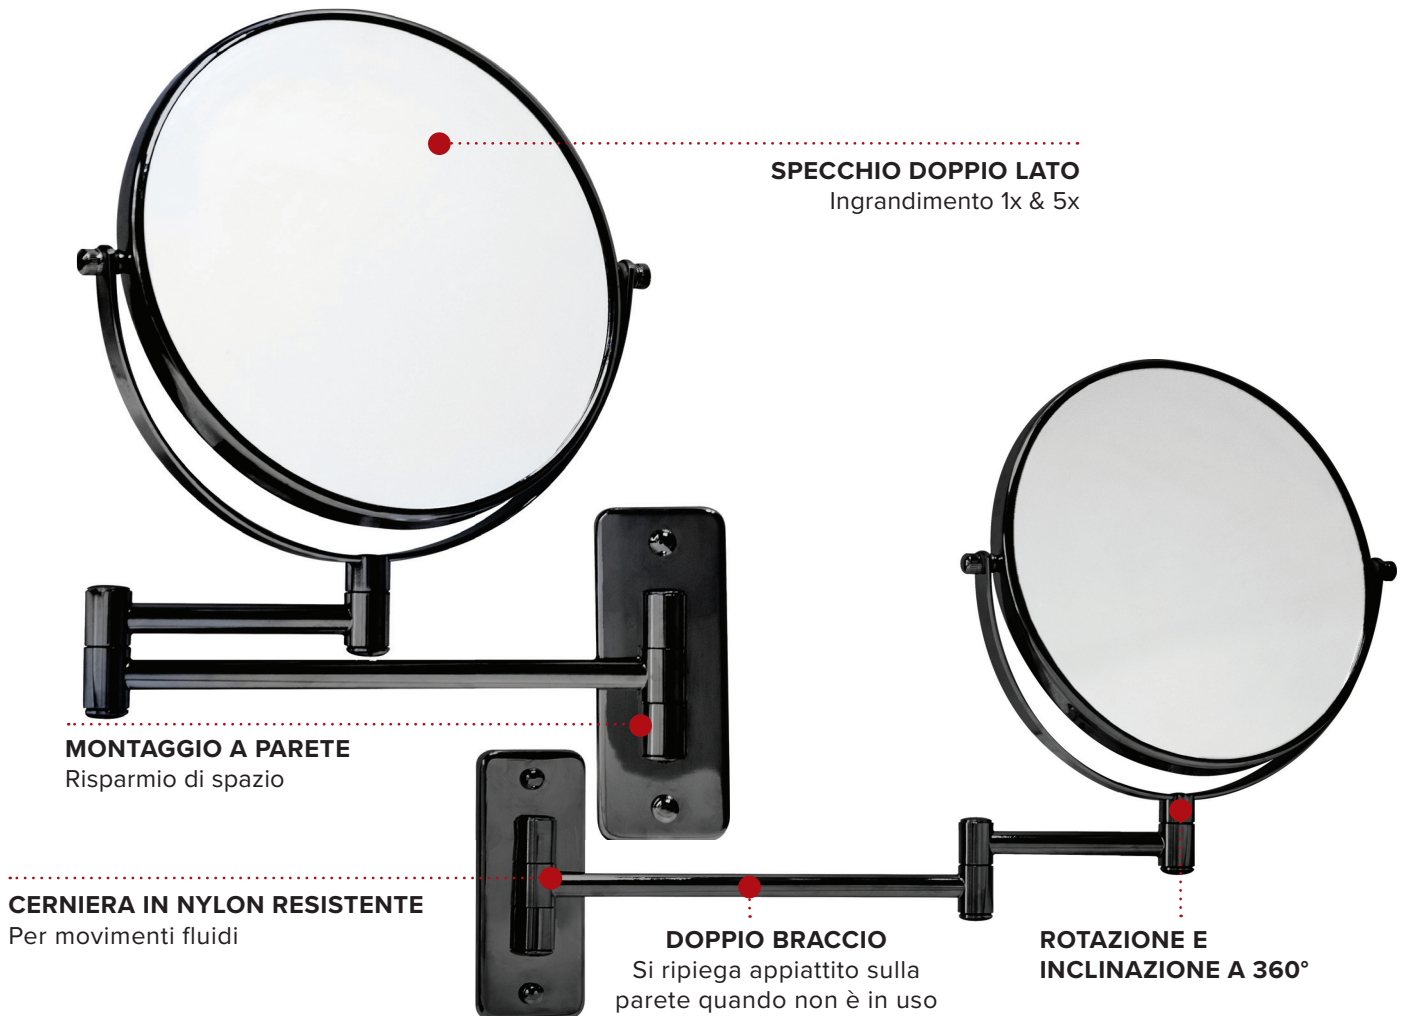

WINCHESTER MIRROR / WALL MOUNTED

- Durable black chrome finish
- Suitable for Bedrooms & Bathrooms
- Supplied with fixings

Specification
Black Chrome
0.8kg

MIROIR WINCHESTER / MURAL

- Finition en chrome noir durable
- Adapté pour les chambres à coucher et les salles de bains
- Fourni avec accessoires de fixation

Spécifications
Chrome Noir
0,8 kg

ESPEJO WINCHESTER / MONTADO EN PARED

- Acabado duradero de cromo negro
- Adecuado para dormitorios y baños
- Suministrado con accesorios de fijación

Especificaciones

Cromo Negro
0,8 kg

WINCHESTER SPIEGEL / WANDMONTIERT

- Langlebiges schwarzes Chrom-Finish
- Geeignet für Schlafzimmer und Bäder
- Lieferung mit Befestigungsmaterial

Beschreibung

Schwarzes Chrom
0,8 kg

SPECCHIO WINCHESTER / MONTAGGIO A PARETE

- Finitura cromata nera resistente
- Adatto per camere da letto & Bagni
- Fornito con fissaggi

Caratteristiche

Nero Cromato
0,8 kg

LUSTRO WINCHESTER / ŚCIENNE

- Wytrzymałe czarne wykończenie chromowane
- Pasuje do Sypialni i Łazienek
- Mocowania w zestawie