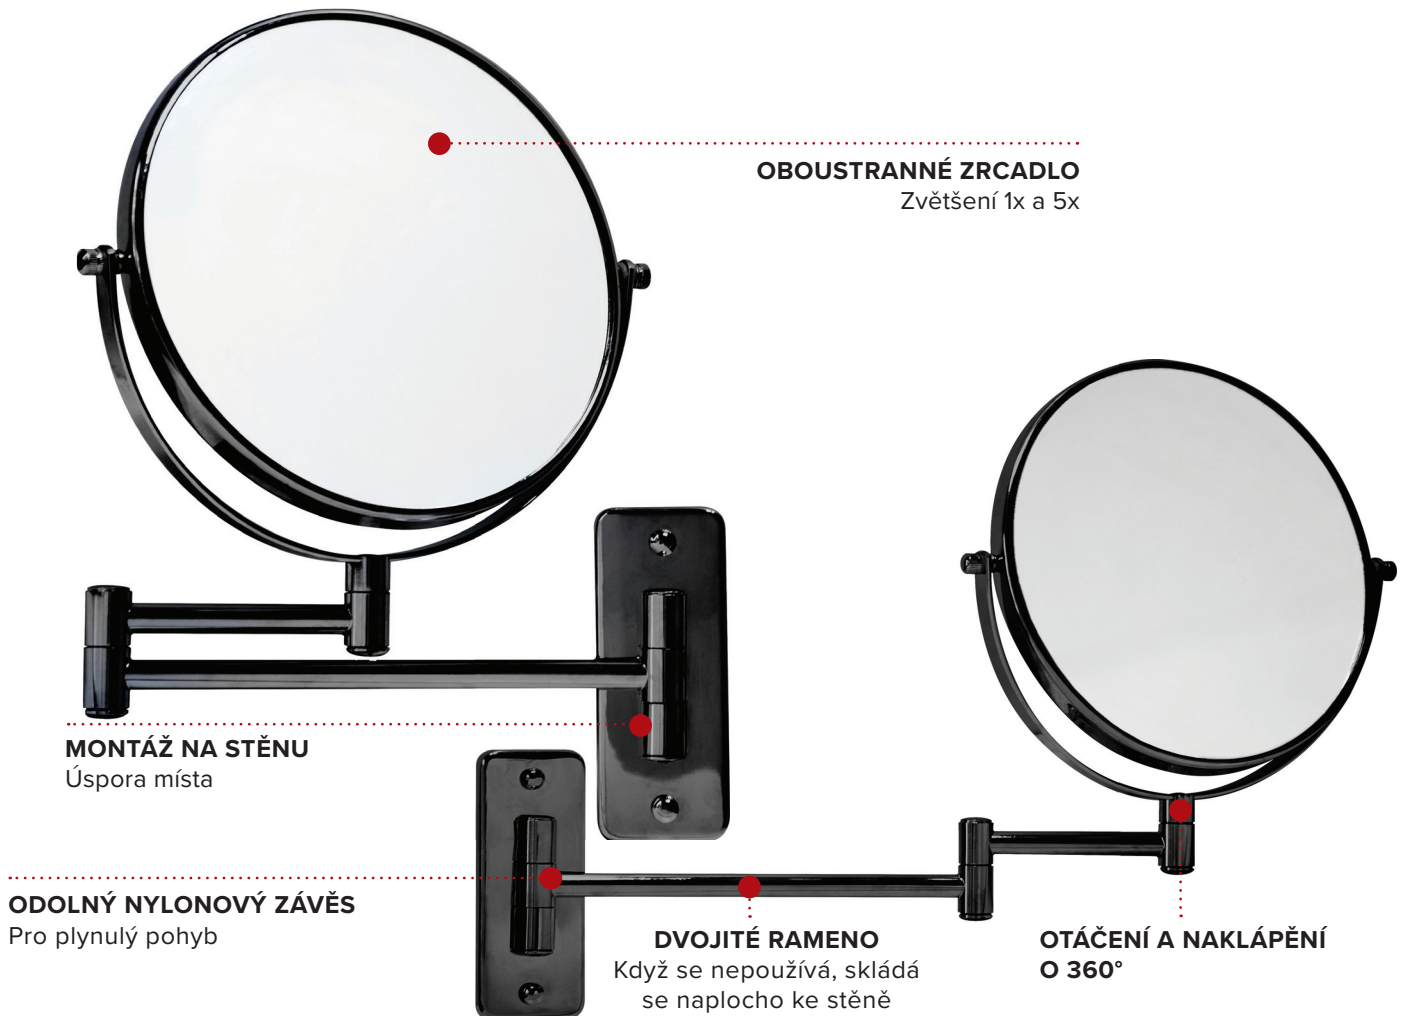

ZRCADLO WINCHESTER / NÁSTĚNNÉ

- Odolný černý chromový povrch
- Vhodné pro ložnice a koupelny
- Dodává se s upevňovacími prvky

Specifikace
Černý chrom
0,8 kg