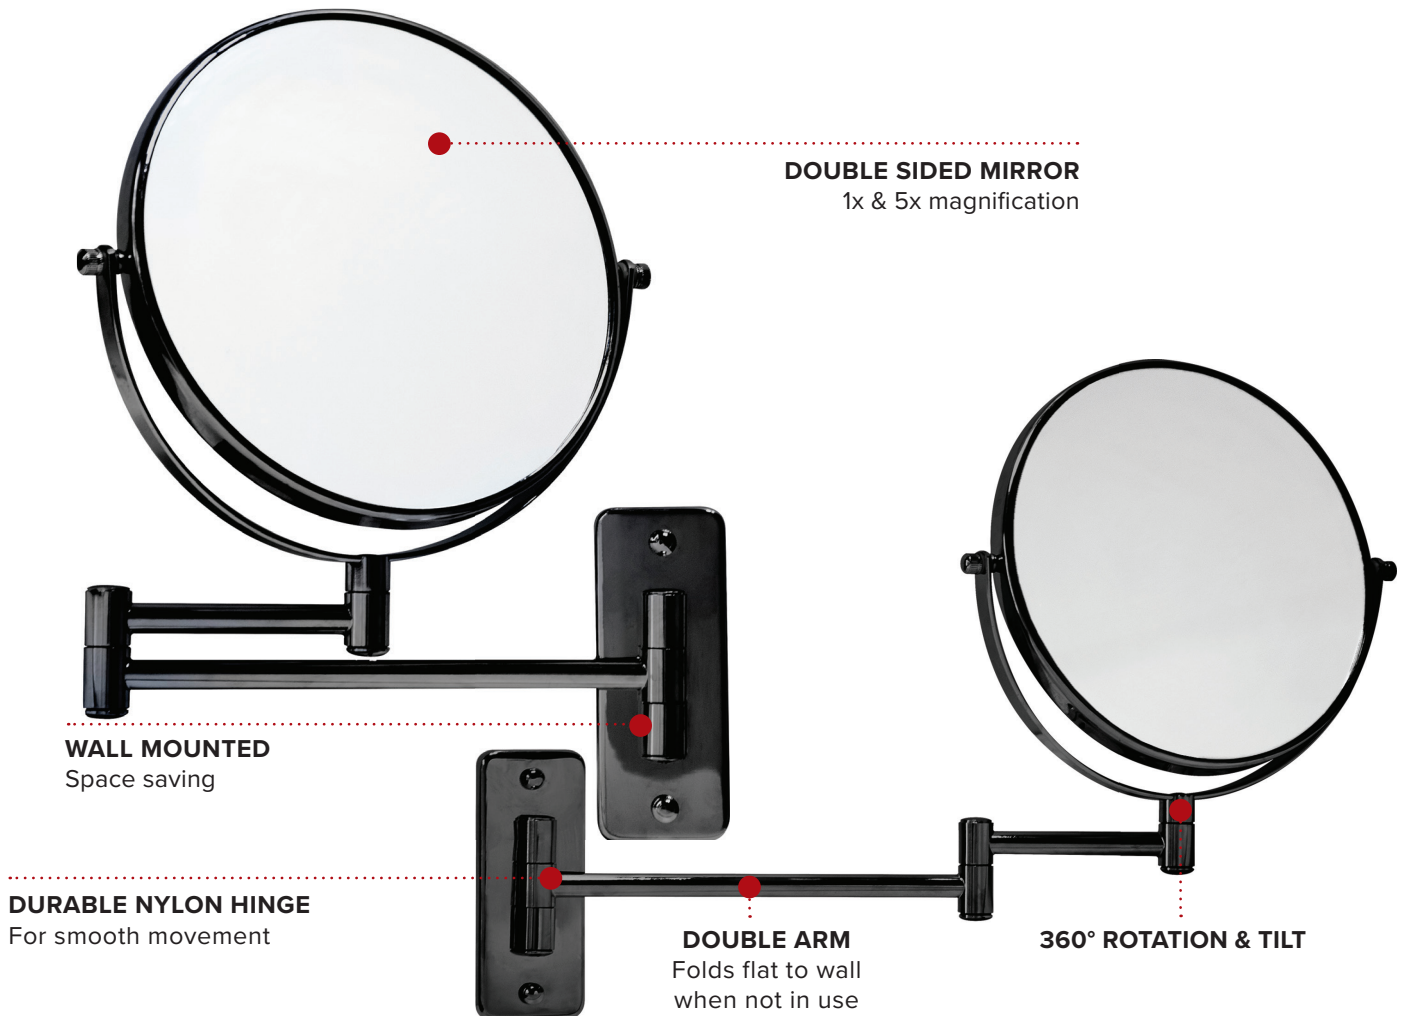

WINCHESTER MIRROR / WALL MOUNTED

- Durable black chrome finish
- Suitable for Bedrooms & Bathrooms
- Supplied with fixings

Specification
Black Chrome
0.8kg

MIROIR WINCHESTER / MURAL

- Finition en chrome noir durable
- Adapté pour les chambres à coucher et les salles de bains
- Fourni avec accessoires de fixation

Spécifications
Chrome Noir
0,8 kg

ESPEJO WINCHESTER / MONTADO EN PARED

- Acabado duradero de cromo negro
- Adecuado para dormitorios y baños
- Suministrado con accesorios de fijación

Especificaciones

Cromo Negro
0,8 kg

WINCHESTER SPIEGEL / WANDMONTIERT

- Langlebiges schwarzes Chrom-Finish
- Geeignet für Schlafzimmer und Bäder
- Lieferung mit Befestigungsmaterial

Beschreibung

Schwarzes Chrom
0,8 kg

SPECCHIO WINCHESTER / MONTAGGIO A PARETE

- Finitura cromata nera resistente
- Adatto per camere da letto & Bagni
- Fornito con fissaggi

Caratteristiche

Nero Cromato
0,8 kg

LUSTRO WINCHESTER / ŚCIENNE

- Wytrzymałe czarne wykończenie chromowane
- Pasuje do Sypialni i Łazienek
- Mocowania w zestawie