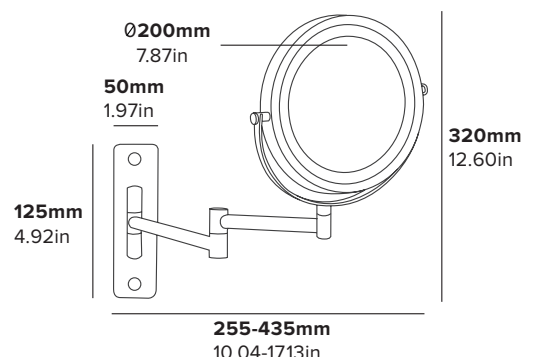

WINCHESTER MIRROR / WALL MOUNTED

- Durable black chrome finish
- Suitable for Bedrooms & Bathrooms
- Supplied with fixings

Specification
Black Chrome
0.8kg

MIROIR WINCHESTER / MURAL

- Finition en chrome noir durable
- Adapté pour les chambres à coucher et les salles de bains
- Fourni avec accessoires de fixation

Spécifications
Chrome Noir
0,8 kg

ESPEJO WINCHESTER / MONTADO EN PARED

- Acabado duradero de cromo negro
- Adecuado para dormitorios y baños
- Suministrado con accesorios de fijación

Especificaciones

Cromo Negro
0,8 kg

WINCHESTER SPIEGEL / WANDMONTIERT

- Langlebiges schwarzes Chrom-Finish
- Geeignet für Schlafzimmer und Bäder
- Lieferung mit Befestigungsmaterial

Beschreibung

Schwarzes Chrom
0,8 kg

SPECCHIO WINCHESTER / MONTAGGIO A PARETE

Specyfikacja
Czarny Chrom
0,8 kg

OGLINDĂ WINCHESTER / MONTARE PE PERETE

- Finisaj cromat negru rezistent
- Potrivită pentru dormitoare și băi
- Prevăzută cu elemente de fixare

Specificații
Negru cromat
0.8 kg