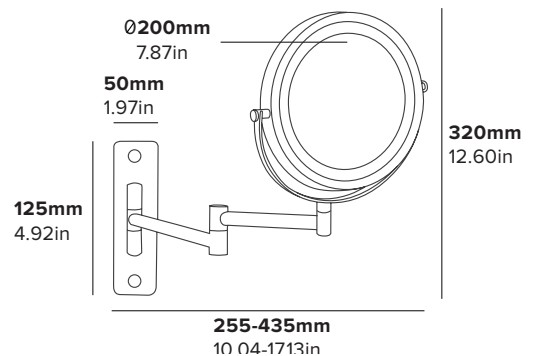

SPECCHIO WINCHESTER / MONTAGGIO A PARETE

- Finitura cromata nera resistente
- Adatto per camere da letto & Bagni
- Fornito con fissaggi

Caratteristiche

Nero Cromato
0,8 kg