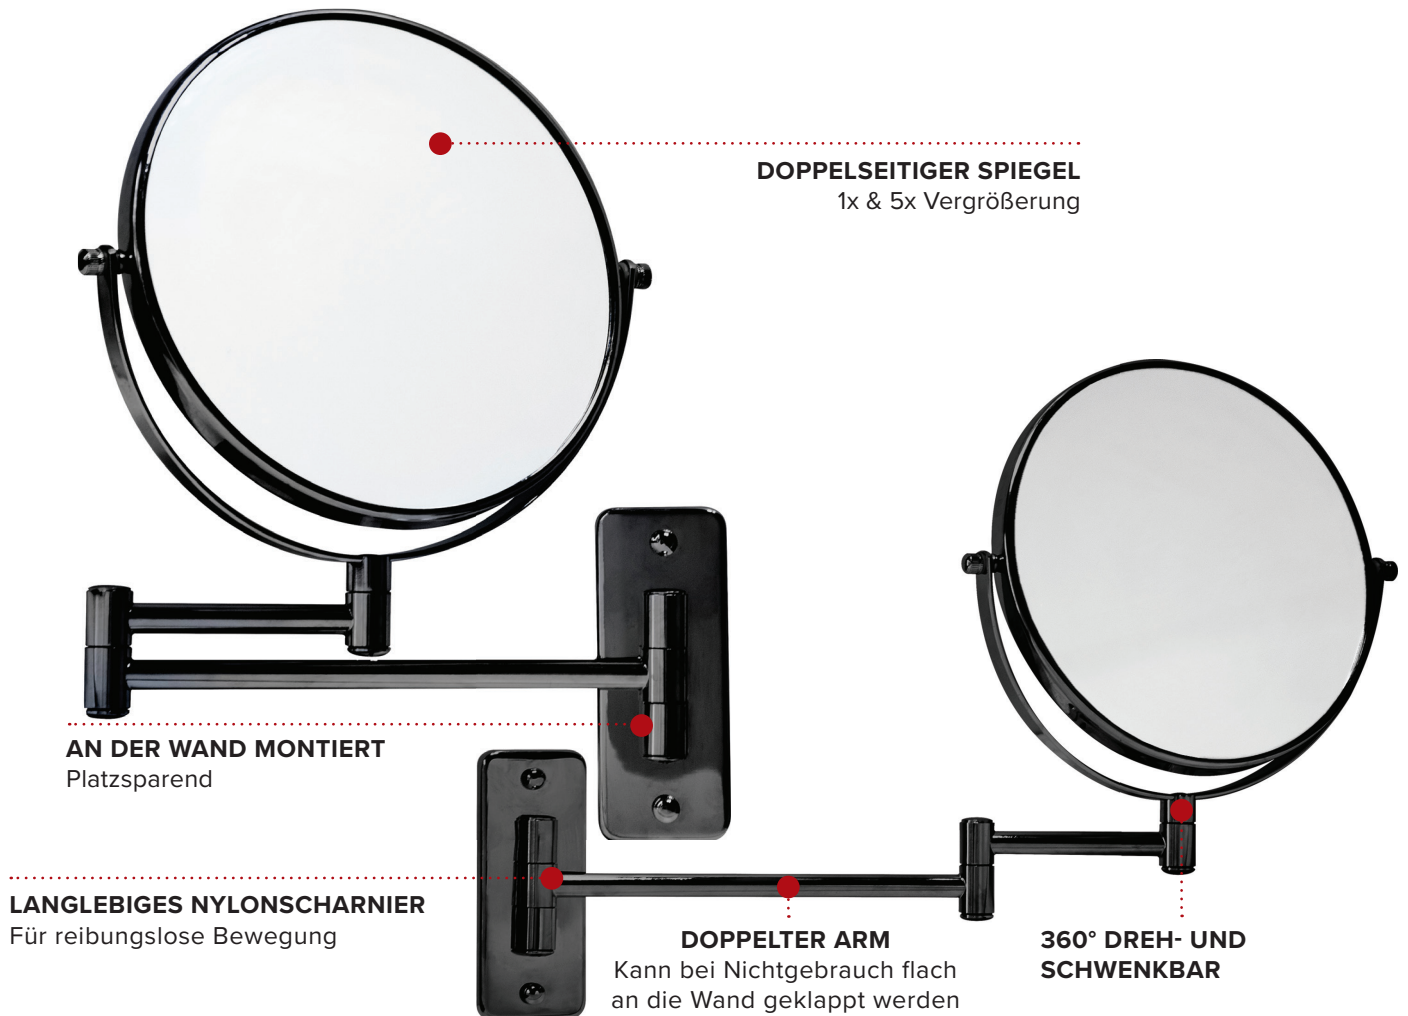

WINCHESTER MIRROR / WALL MOUNTED

- Durable black chrome finish
- Suitable for Bedrooms & Bathrooms
- Supplied with fixings

Specification
Black Chrome
0.8kg

MIROIR WINCHESTER / MURAL

- Finition en chrome noir durable
- Adapté pour les chambres à coucher et les salles de bains
- Fourni avec accessoires de fixation

Spécifications
Chrome Noir
0,8 kg

ESPEJO WINCHESTER / MONTADO EN PARED

- Acabado duradero de cromo negro
- Adecuado para dormitorios y baños
- Suministrado con accesorios de fijación

Especificaciones

Cromo Negro
0,8 kg

WINCHESTER SPIEGEL / WANDMONTIERT

- Langlebiges schwarzes Chrom-Finish
- Geeignet für Schlafzimmer und Bäder
- Lieferung mit Befestigungsmaterial

Beschreibung

Schwarzes Chrom
0,8 kg

SPECCHIO WINCHESTER / MONTAGGIO A PARETE

- Finitura cromata nera resistente
- Adatto per camere da letto & Bagni
- Fornito con fissaggi

Caratteristiche

Nero Cromato
0,8 kg

LUSTRO WINCHESTER / ŚCIENNE

- Wytrzymałe czarne wykończenie chromowane
- Pasuje do Sypialni i Łazienek
- Mocowania w zestawie