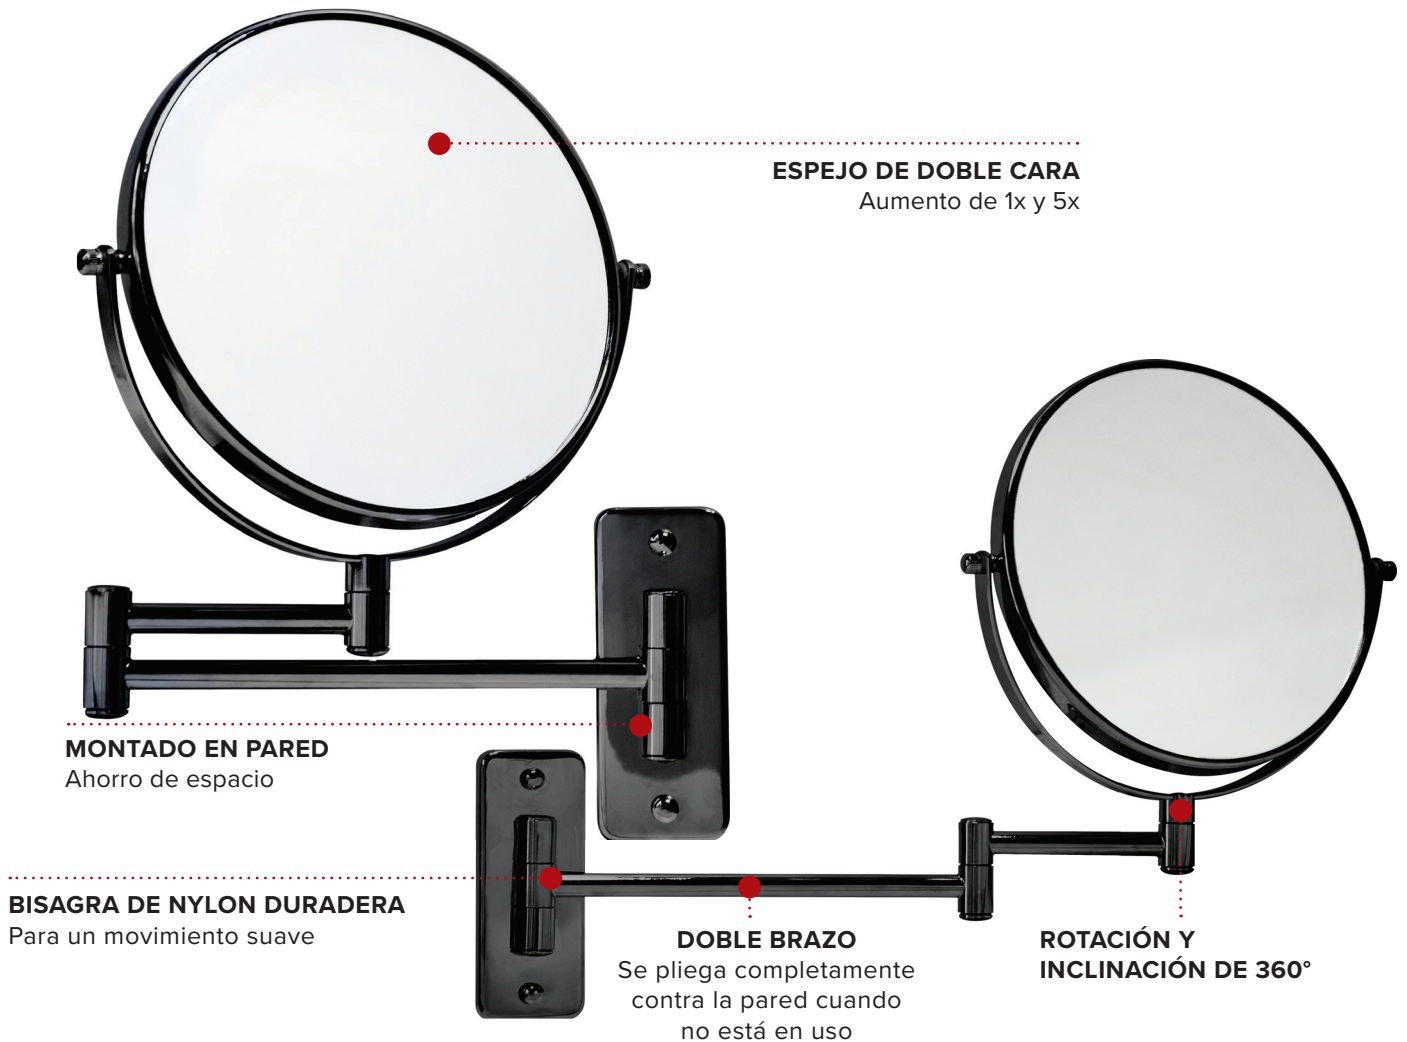

WINCHESTER MIRROR / WALL MOUNTED

- Durable black chrome finish
- Suitable for Bedrooms & Bathrooms
- Supplied with fixings

Specification
Black Chrome
0.8kg

MIROIR WINCHESTER / MURAL

- Finition en chrome noir durable
- Adapté pour les chambres à coucher et les salles de bains
- Fourni avec accessoires de fixation

Spécifications
Chrome Noir
0,8 kg

ESPEJO WINCHESTER / MONTADO EN PARED

- Acabado duradero de cromo negro
- Adecuado para dormitorios y baños
- Suministrado con accesorios de fijación

Especificaciones

Cromo Negro
0,8 kg

WINCHESTER SPIEGEL / WANDMONTIERT

- Langlebiges schwarzes Chrom-Finish
- Geeignet für Schlafzimmer und Bäder
- Lieferung mit Befestigungsmaterial

Beschreibung

Schwarzes Chrom
0,8 kg

SPECCHIO WINCHESTER / MONTAGGIO A PARETE

- Finitura cromata nera resistente
- Adatto per camere da letto & Bagni
- Fornito con fissaggi

Caratteristiche

Nero Cromato
0,8 kg

LUSTRO WINCHESTER / ŚCIENNE

- Wytrzymałe czarne wykończenie chromowane
- Pasuje do Sypialni i Łazienek
- Mocowania w zestawie