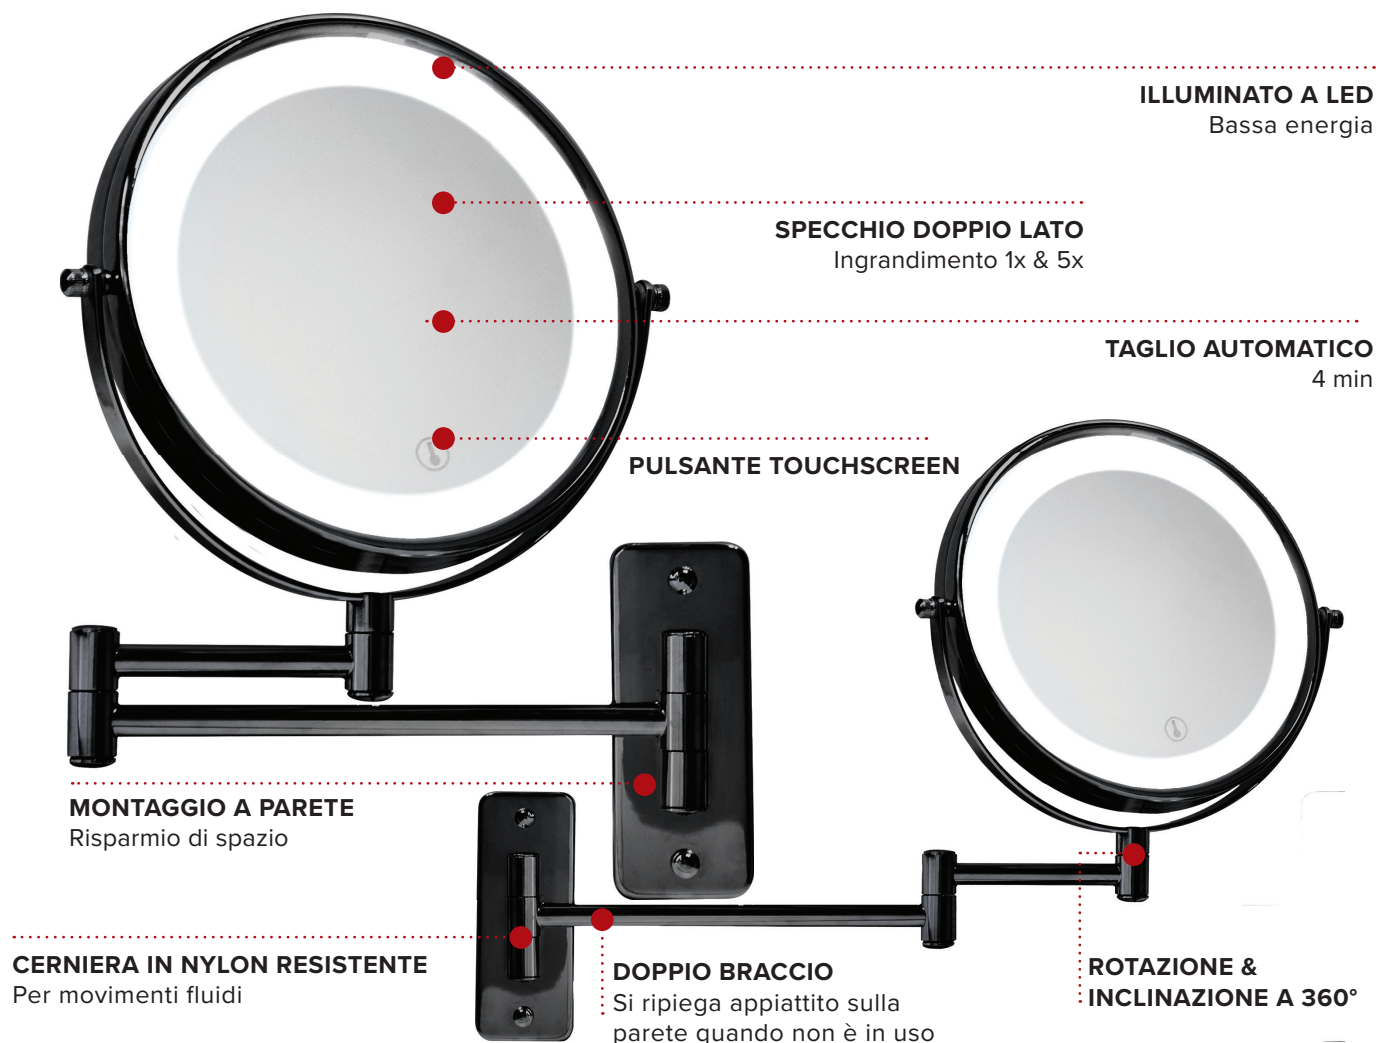

MIROIR LED WINCHESTER / MURAL

- Finition en chrome noir durable
- Adapté pour les chambres à coucher et les salles de bains
- Fourni avec piles
- Fourni avec accessoires de fixation

Spécifications

Chrome Noir
0,95 kg
4 piles AAA

ESPEJO LED WINCHESTER / MONTADO EN PARED

- Acabado duradero de cromo negro
- Adecuado para dormitorios y baños
- Suministrado con pilas
- Suministrado con accesorios de fijación

Especificaciones

Cromo Negro
0,95 kg
4 pilas AAA

WINCHESTER LED SPIEGEL / WANDMONTAGE

- Langlebiges schwarzes Chrom-Finish
- Geeignet für Schlafzimmer und Bäder
- Wird mit Batterien geliefert
- Lieferung mit Befestigungsmaterial

Beschreibung

Schwarzes Chrom
0,95 kg
4 x AAA-Batterien

SPECCHIO A LED WINCHESTER / MONTAGGIO A PARETE

- Finitura cromata nera resistente
- Adatto per camere da letto & Bagni
- Fornito con batterie
- Fornito con fissaggi

Caratteristiche

Cromo Nero
0,95 kg
4 x batterie AAA