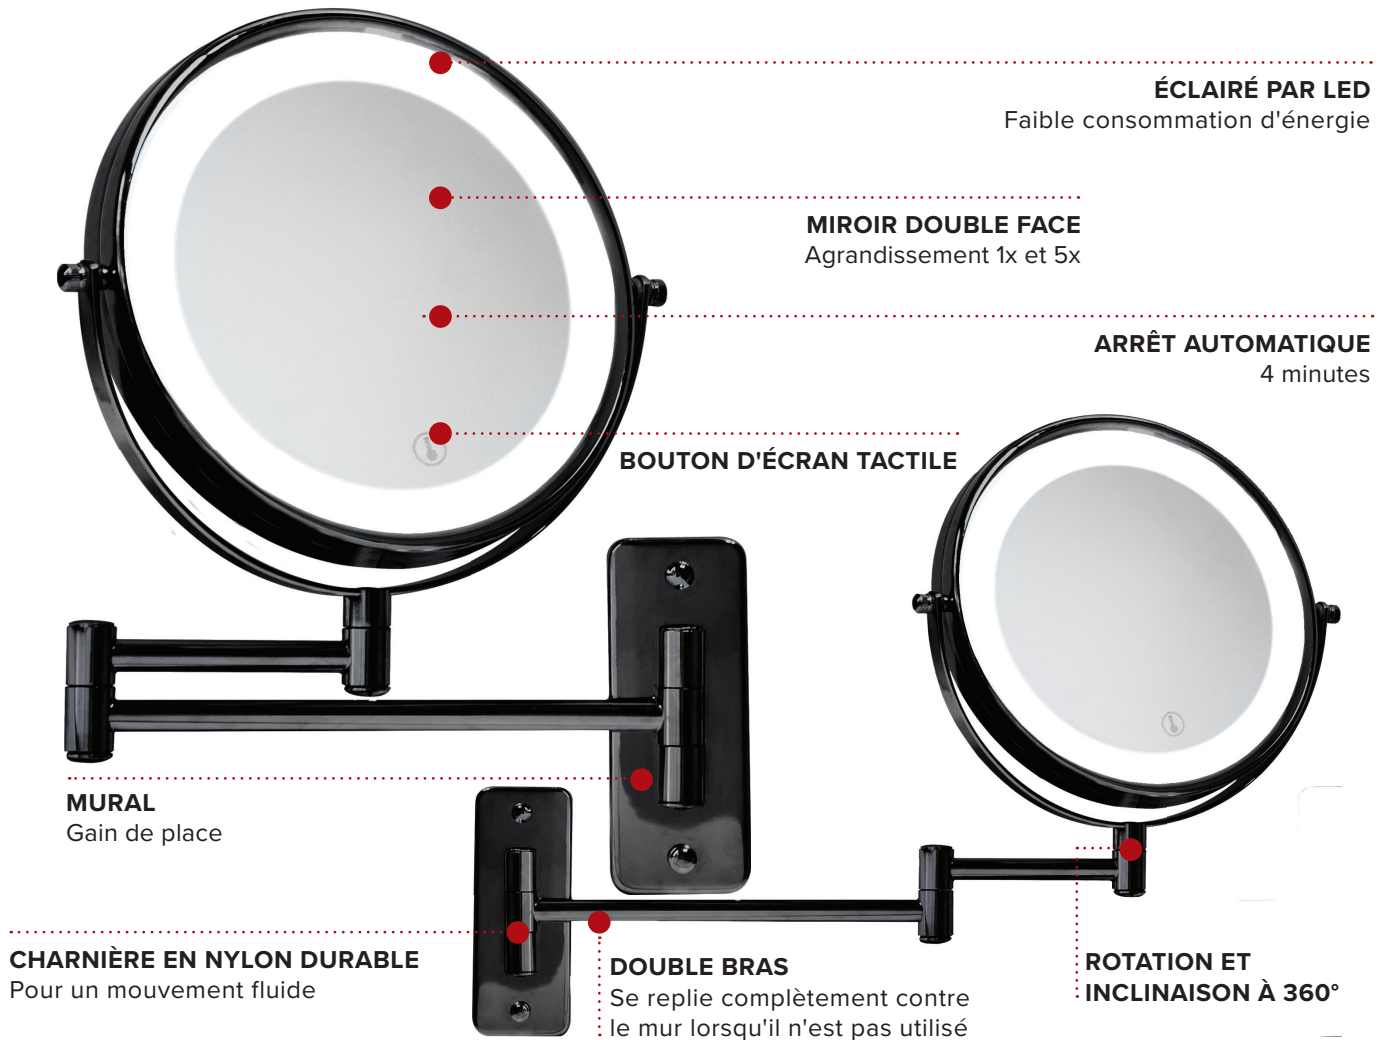

WINCHESTER LED MIRROR / WALL MOUNTED

- Durable black chrome finish
- Suitable for Bedrooms & Bathrooms
- Supplied with batteries
- Supplied with fixings

Specification
Black Chrome
0.95kg
4 x AAA batteries

MIROIR LED WINCHESTER / MURAL

- Finition en chrome noir durable
- Adapté pour les chambres à coucher et les salles de bains
- Fourni avec piles
- Fourni avec accessoires de fixation

Spécifications

Chrome Noir
0,95 kg
4 piles AAA

ESPEJO LED WINCHESTER / MONTADO EN PARED

- Acabado duradero de cromo negro
- Adecuado para dormitorios y baños
- Suministrado con pilas
- Suministrado con accesorios de fijación

Especificaciones

Cromo Negro
0,95 kg
4 pilas AAA

WINCHESTER LED SPIEGEL / WANDMONTAGE

- Langlebiges schwarzes Chrom-Finish
- Geeignet für Schlafzimmer und Bäder
- Wird mit Batterien geliefert
- Lieferung mit Befestigungsmaterial

Beschreibung

Schwarzes Chrom
0,95 kg
4 x AAA-Batterien