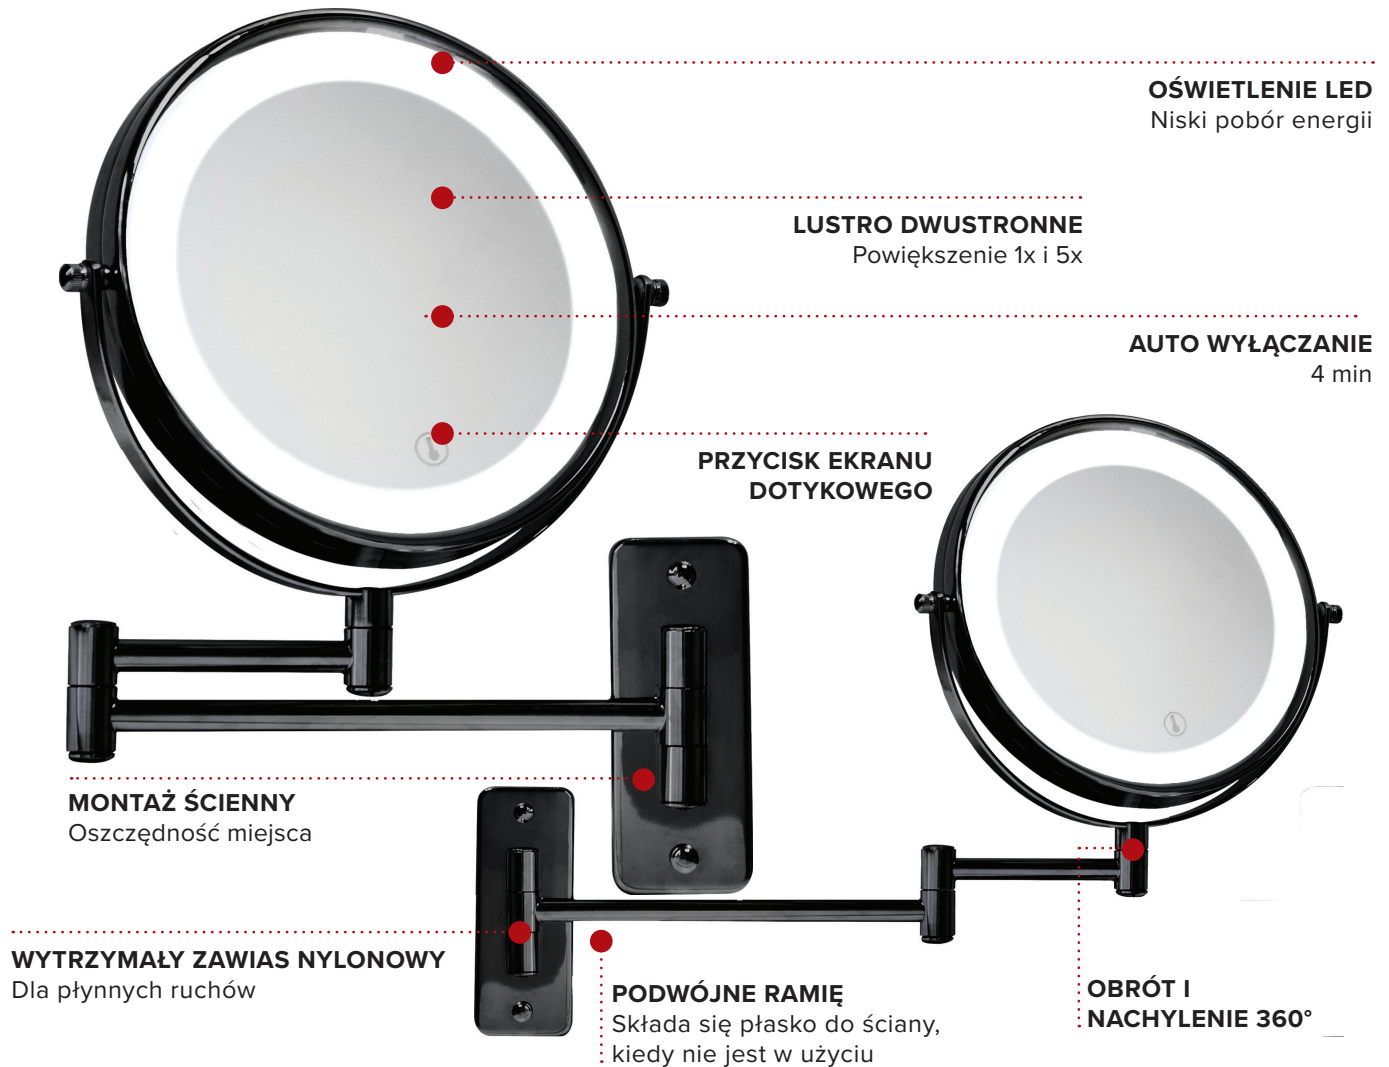

ESPEJO LED WINCHESTER / MONTADO EN PARED

- Acabado duradero de cromo negro
- Adecuado para dormitorios y baños
- Suministrado con pilas
- Suministrado con accesorios de fijación

Especificaciones

Cromo Negro
0,95 kg
4 pilas AAA

WINCHESTER LED SPIEGEL / WANDMONTAGE

- Langlebiges schwarzes Chrom-Finish
- Geeignet für Schlafzimmer und Bäder
- Wird mit Batterien geliefert
- Lieferung mit Befestigungsmaterial

Beschreibung

Schwarzes Chrom
0,95 kg
4 x AAA-Batterien

SPECCHIO A LED WINCHESTER / MONTAGGIO A PARETE

- Finitura cromata nera resistente
- Adatto per camere da letto & Bagni
- Fornito con batterie
- Fornito con fissaggi

Caratteristiche

Cromo Nero
0,95 kg
4 x batterie AAA

LUSTRO LED WINCHESTER / ŚCIENNE

- Wytrzymałe czarne wykończenie chromowane
- Pasuje do Sypialni i Łazienek
- Baterie w zestawie
- Mocowania w zestawie

Specyfikacja
Czarny Chrom
0,95 kg
4 x Baterie AAA

OGLINDĂ CU LED WINCHESTER / MONTARE PE PERETE