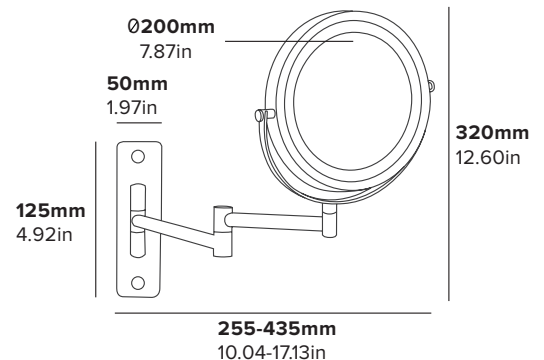

OGLINDĂ CU LED WINCHESTER / MONTARE PE PERETE

- Finisaj cromat negru rezistent
- Potrivită pentru dormitoare și băi
- Prevăzută cu baterii
- Prevăzută cu elemente de fixare

Specificații

Negru cromat
0.95 kg
4 x baterii AAA