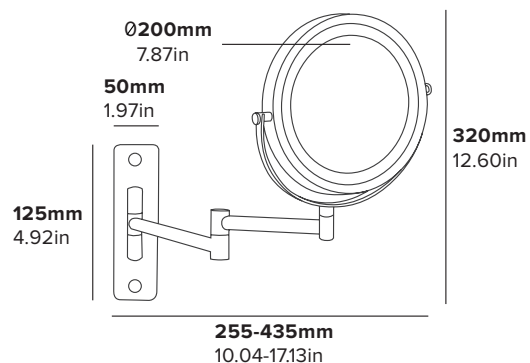

WINCHESTER LED SPIEGEL / WANDMONTAGE

- Langlebiges schwarzes Chrom-Finish
- Geeignet für Schlafzimmer und Bäder
- Wird mit Batterien geliefert
- Lieferung mit Befestigungsmaterial

Beschreibung

Schwarzes Chrom
0,95 kg
4 x AAA-Batterien

SPECCHIO A LED WINCHESTER / MONTAGGIO A PARETE

- Finitura cromata nera resistente
- Adatto per camere da letto & Bagni
- Fornito con batterie
- Fornito con fissaggi

Caratteristiche

Cromo Nero
0,95 kg
4 x batterie AAA