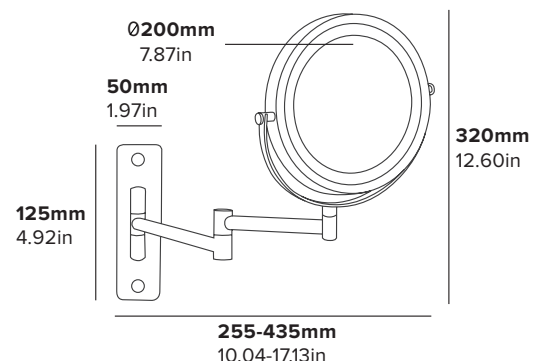

LUSTRO LED WINCHESTER / ŚCIENNE

- Wytrzymałe czarne wykończenie chromowane
- Pasuje do Sypialni i Łazienek
- Baterie w zestawie
- Mocowania w zestawie

Specyfikacja
Czarny Chrom
0,95 kg
4 x Baterie AAA