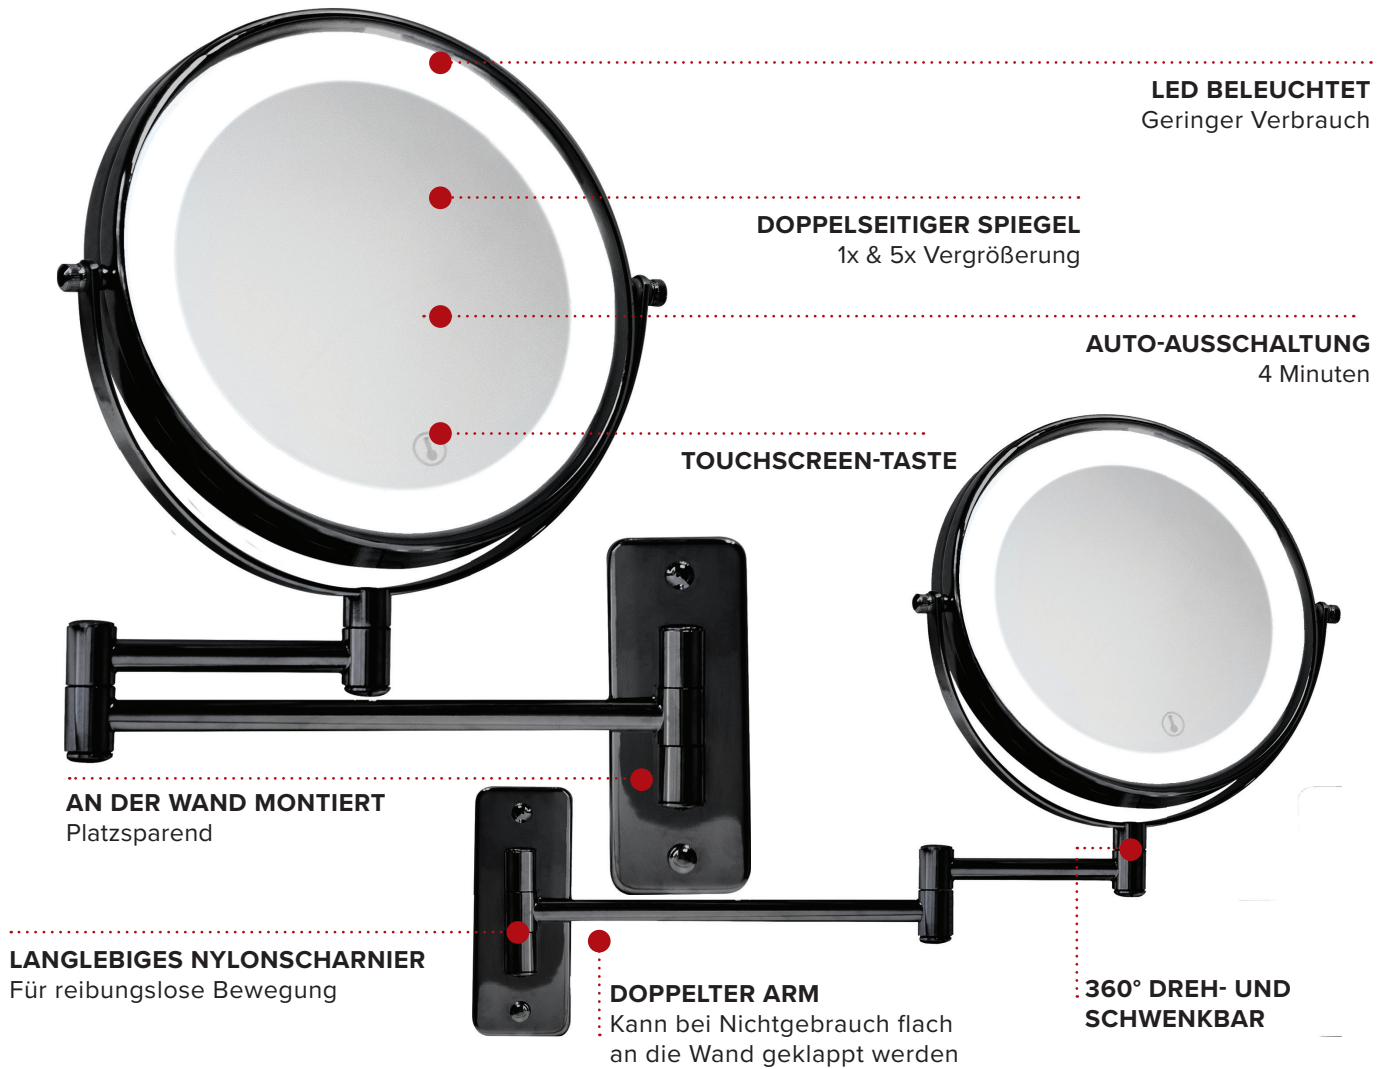

MIROIR LED WINCHESTER / MURAL

- Finition en chrome noir durable
- Adapté pour les chambres à coucher et les salles de bains
- Fourni avec piles
- Fourni avec accessoires de fixation

Spécifications

Chrome Noir
0,95 kg
4 piles AAA

ESPEJO LED WINCHESTER / MONTADO EN PARED

- Acabado duradero de cromo negro
- Adecuado para dormitorios y baños
- Suministrado con pilas
- Suministrado con accesorios de fijación

Especificaciones

Cromo Negro
0,95 kg
4 pilas AAA

WINCHESTER LED SPIEGEL / WANDMONTAGE

- Langlebiges schwarzes Chrom-Finish
- Geeignet für Schlafzimmer und Bäder
- Wird mit Batterien geliefert
- Lieferung mit Befestigungsmaterial

Beschreibung

Schwarzes Chrom
0,95 kg
4 x AAA-Batterien

SPECCHIO A LED WINCHESTER / MONTAGGIO A PARETE

- Finitura cromata nera resistente
- Adatto per camere da letto & Bagni
- Fornito con batterie
- Fornito con fissaggi

Caratteristiche

Cromo Nero
0,95 kg
4 x batterie AAA