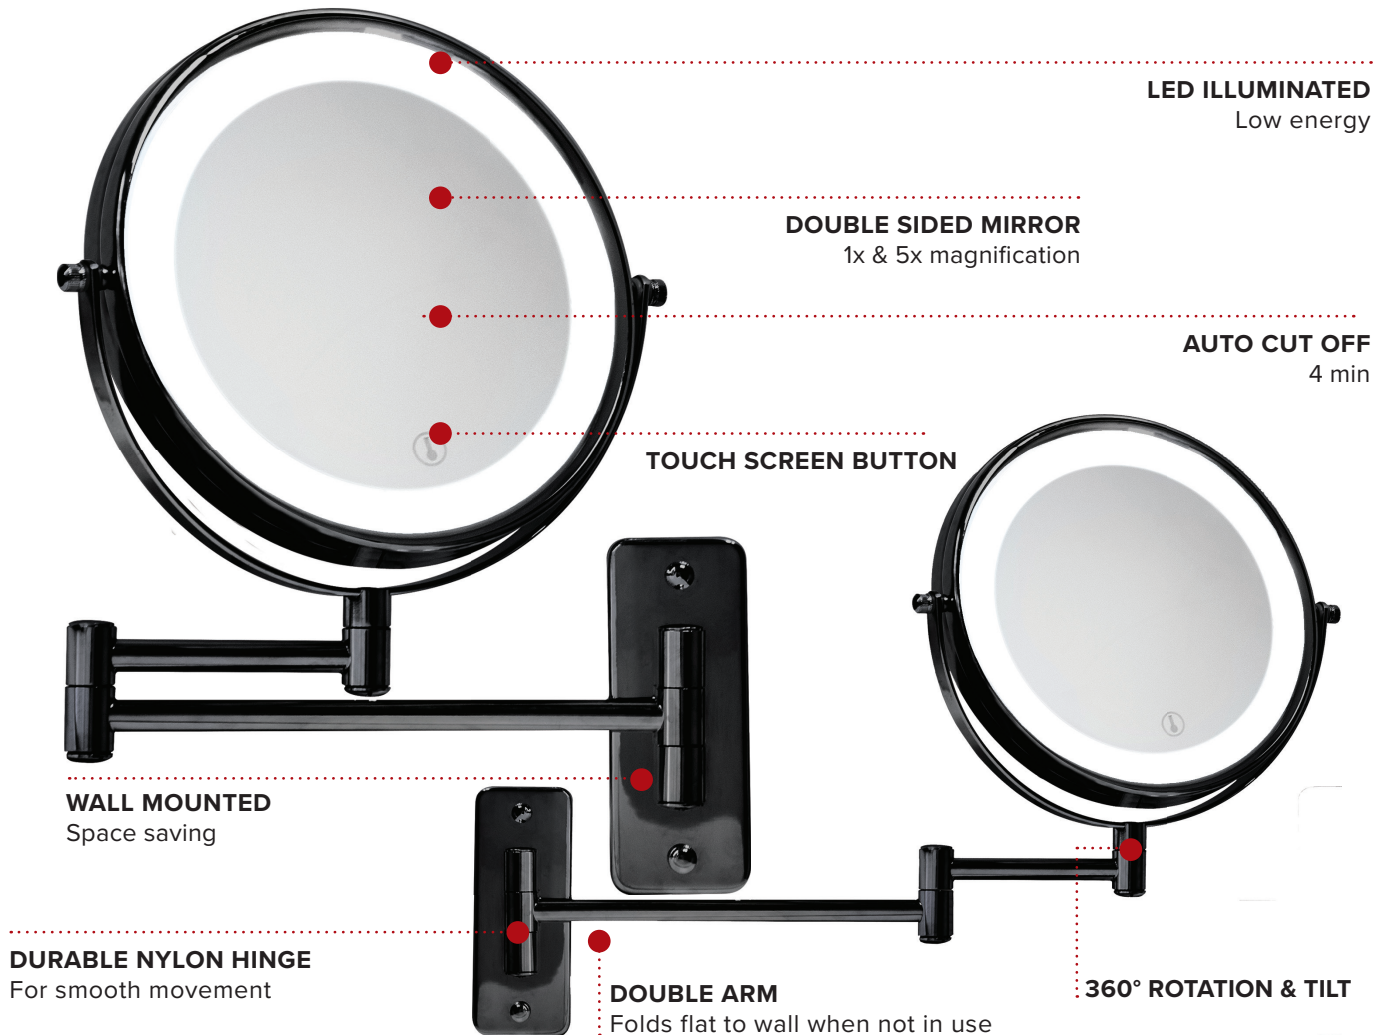

WINCHESTER LED MIRROR / WALL MOUNTED

- Durable black chrome finish
- Suitable for Bedrooms & Bathrooms
- Supplied with batteries
- Supplied with fixings

Specification
Black Chrome
0.95kg
4 x AAA batteries

MIROIR LED WINCHESTER / MURAL

- Finition en chrome noir durable
- Adapté pour les chambres à coucher et les salles de bains
- Fourni avec piles
- Fourni avec accessoires de fixation

Spécifications

Chrome Noir
0,95 kg
4 piles AAA

ESPEJO LED WINCHESTER / MONTADO EN PARED

- Acabado duradero de cromo negro
- Adecuado para dormitorios y baños
- Suministrado con pilas
- Suministrado con accesorios de fijación

Especificaciones

Cromo Negro
0,95 kg
4 pilas AAA

WINCHESTER LED SPIEGEL / WANDMONTAGE

- Langlebiges schwarzes Chrom-Finish
- Geeignet für Schlafzimmer und Bäder
- Wird mit Batterien geliefert
- Lieferung mit Befestigungsmaterial

Beschreibung

Schwarzes Chrom
0,95 kg
4 x AAA-Batterien