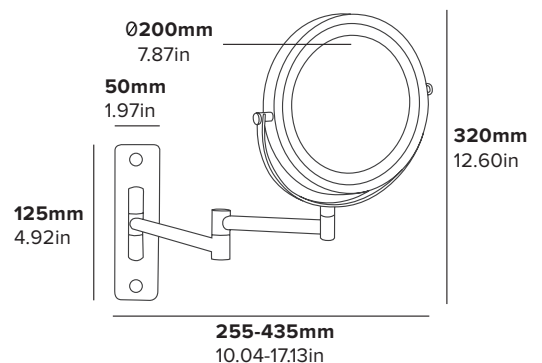

MIROIR LED WINCHESTER / MURAL

- Finition en chrome noir durable
- Adapté pour les chambres à coucher et les salles de bains
- Fourni avec piles
- Fourni avec accessoires de fixation

Spécifications

Chrome Noir
0,95 kg
4 piles AAA

ESPEJO LED WINCHESTER / MONTADO EN PARED

- Acabado duradero de cromo negro
- Adecuado para dormitorios y baños
- Suministrado con pilas
- Suministrado con accesorios de fijación

Especificaciones

Cromo Negro
0,95 kg
4 pilas AAA

WINCHESTER LED SPIEGEL / WANDMONTAGE

- Langlebiges schwarzes Chrom-Finish
- Geeignet für Schlafzimmer und Bäder
- Wird mit Batterien geliefert
- Lieferung mit Befestigungsmaterial

Beschreibung

Schwarzes Chrom
0,95 kg
4 x AAA-Batterien