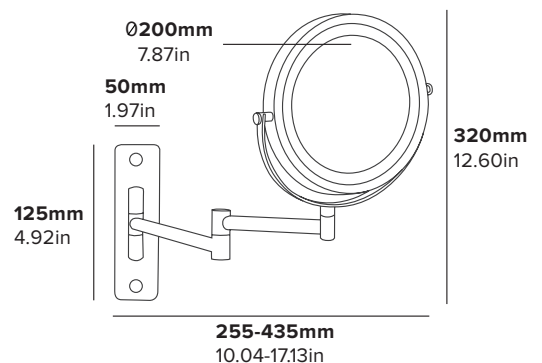

WINCHESTER LED MIRROR / WALL MOUNTED

- Durable black chrome finish
- Suitable for Bedrooms & Bathrooms
- Supplied with batteries
- Supplied with fixings

Specification
Black Chrome
0.95kg
4 x AAA batteries

MIROIR LED WINCHESTER / MURAL

- Finition en chrome noir durable
- Adapté pour les chambres à coucher et les salles de bains
- Fourni avec piles
- Fourni avec accessoires de fixation

Spécifications

Chrome Noir
0,95 kg
4 piles AAA

ESPEJO LED WINCHESTER / MONTADO EN PARED

- Acabado duradero de cromo negro
- Adecuado para dormitorios y baños
- Suministrado con pilas
- Suministrado con accesorios de fijación

Especificaciones

Cromo Negro
0,95 kg
4 pilas AAA

WINCHESTER LED SPIEGEL / WANDMONTAGE

- Langlebiges schwarzes Chrom-Finish
- Geeignet für Schlafzimmer und Bäder
- Wird mit Batterien geliefert
- Lieferung mit Befestigungsmaterial

Beschreibung

Schwarzes Chrom
0,95 kg
4 x AAA-Batterien