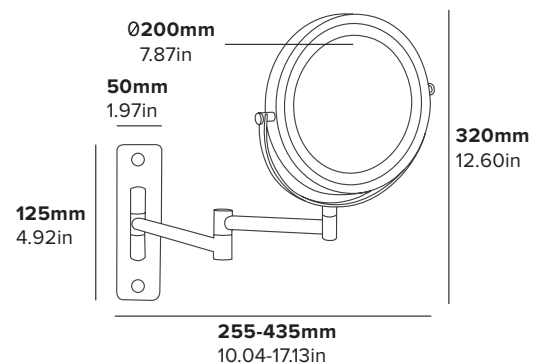

WINCHESTER LED MIRROR / WALL MOUNTED

- Durable black chrome finish
- Suitable for Bedrooms & Bathrooms
- Supplied with batteries
- Supplied with fixings

Specification
Black Chrome
0.95kg
4 x AAA batteries

MIROIR LED WINCHESTER / MURAL

- Finition en chrome noir durable
- Adapté pour les chambres à coucher et les salles de bains
- Fourni avec piles
- Fourni avec accessoires de fixation

Spécifications

Chrome Noir
0,95 kg
4 piles AAA

ESPEJO LED WINCHESTER / MONTADO EN PARED

- Acabado duradero de cromo negro
- Adecuado para dormitorios y baños
- Suministrado con pilas
- Suministrado con accesorios de fijación

Especificaciones

Cromo Negro
0,95 kg
4 pilas AAA

WINCHESTER LED SPIEGEL / WANDMONTAGE

- Langlebiges schwarzes Chrom-Finish
- Geeignet für Schlafzimmer und Bäder
- Wird mit Batterien geliefert
- Lieferung mit Befestigungsmaterial

Beschreibung

Schwarzes Chrom
0,95 kg
4 x AAA-Batterien