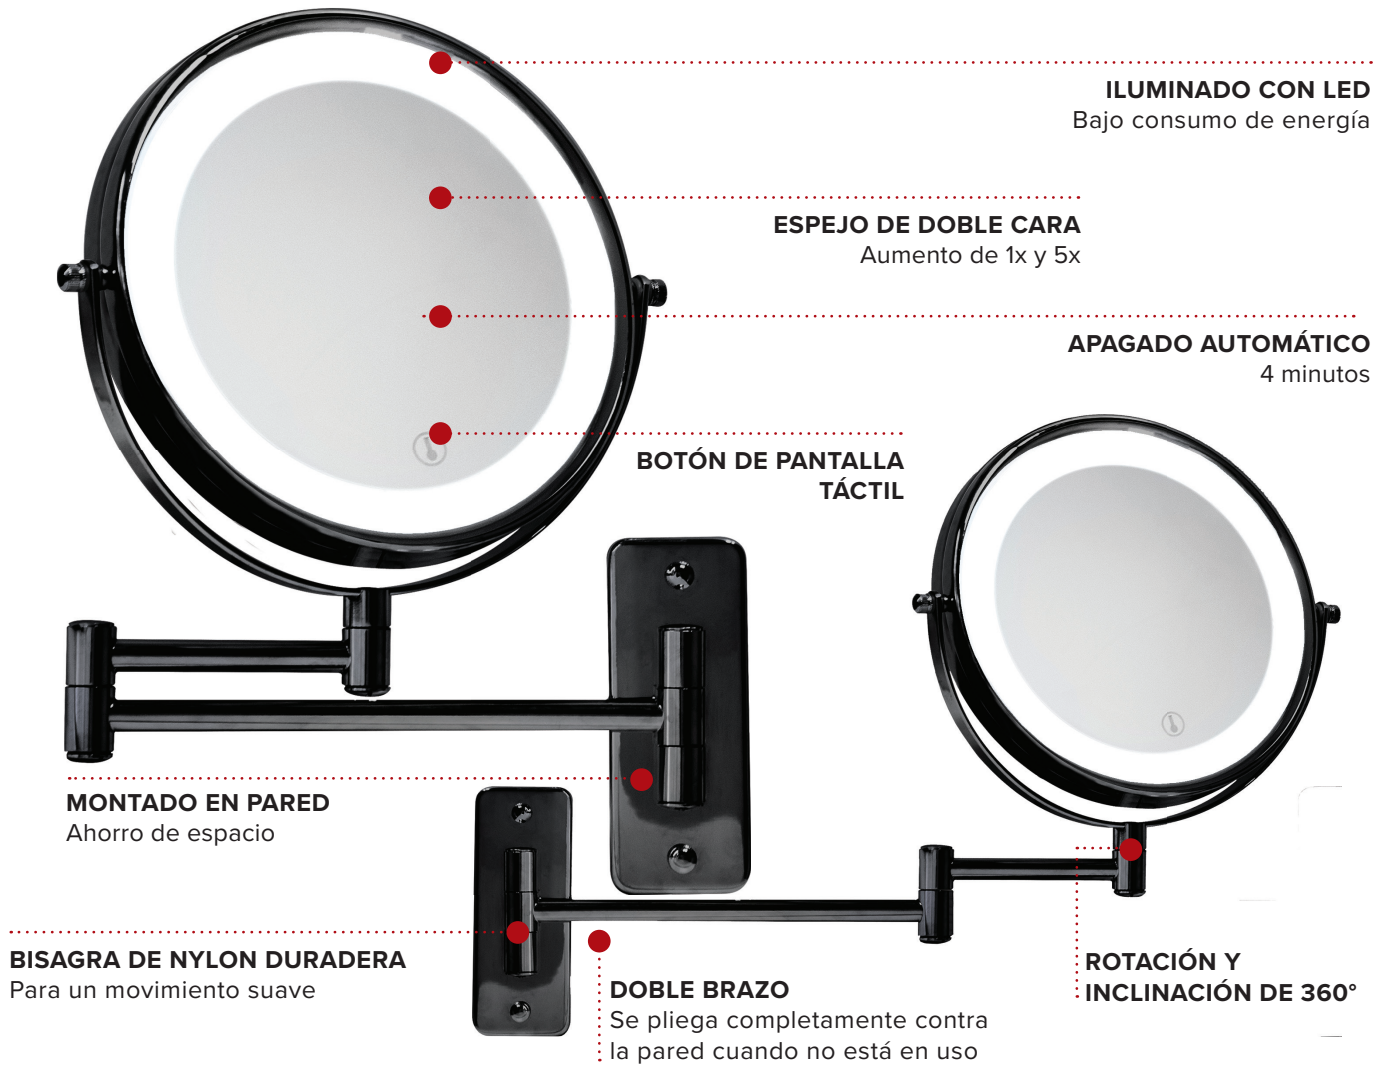

MIROIR LED WINCHESTER / MURAL

- Finition en chrome noir durable
- Adapté pour les chambres à coucher et les salles de bains
- Fourni avec piles
- Fourni avec accessoires de fixation

Spécifications

Chrome Noir
0,95 kg
4 piles AAA

ESPEJO LED WINCHESTER / MONTADO EN PARED

- Acabado duradero de cromo negro
- Adecuado para dormitorios y baños
- Suministrado con pilas
- Suministrado con accesorios de fijación

Especificaciones

Cromo Negro
0,95 kg
4 pilas AAA

WINCHESTER LED SPIEGEL / WANDMONTAGE

- Langlebiges schwarzes Chrom-Finish
- Geeignet für Schlafzimmer und Bäder
- Wird mit Batterien geliefert
- Lieferung mit Befestigungsmaterial

Beschreibung

Schwarzes Chrom
0,95 kg
4 x AAA-Batterien

SPECCHIO A LED WINCHESTER / MONTAGGIO A PARETE

- Finitura cromata nera resistente
- Adatto per camere da letto & Bagni
- Fornito con batterie
- Fornito con fissaggi

Caratteristiche

Cromo Nero
0,95 kg
4 x batterie AAA