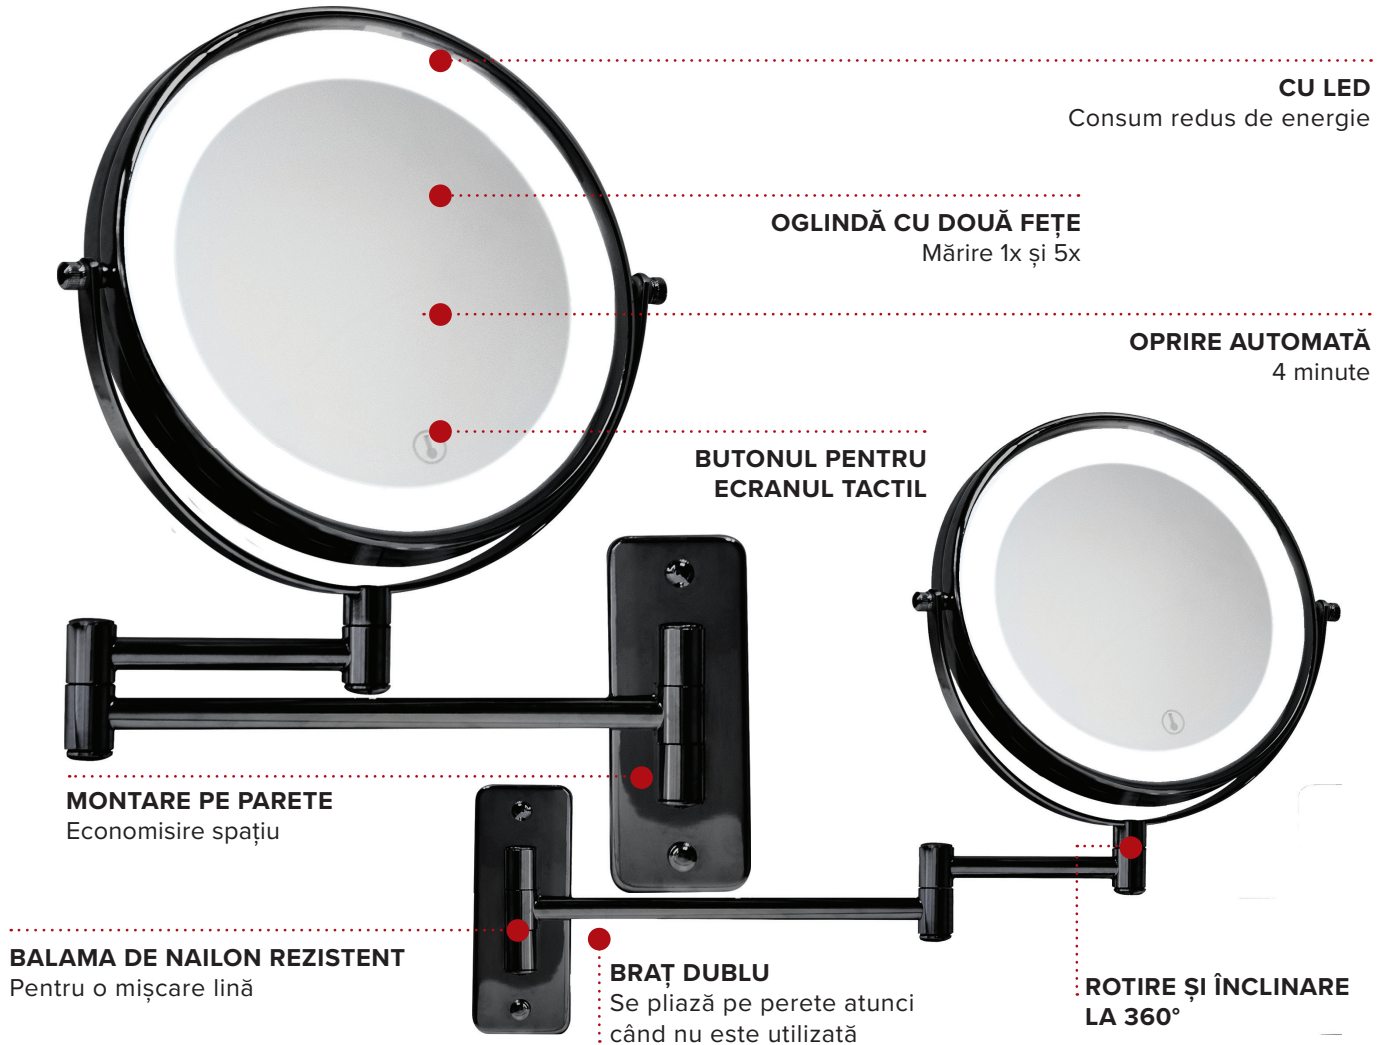

ESPEJO LED WINCHESTER / MONTADO EN PARED

- Acabado duradero de cromo negro
- Adecuado para dormitorios y baños
- Suministrado con pilas
- Suministrado con accesorios de fijación

Especificaciones

Cromo Negro
0,95 kg
4 pilas AAA

WINCHESTER LED SPIEGEL / WANDMONTAGE

- Langlebiges schwarzes Chrom-Finish
- Geeignet für Schlafzimmer und Bäder
- Wird mit Batterien geliefert
- Lieferung mit Befestigungsmaterial

Beschreibung

Schwarzes Chrom
0,95 kg
4 x AAA-Batterien

SPECCHIO A LED WINCHESTER / MONTAGGIO A PARETE

- Finitura cromata nera resistente
- Adatto per camere da letto & Bagni
- Fornito con batterie
- Fornito con fissaggi

Caratteristiche

Cromo Nero
0,95 kg
4 x batterie AAA

LUSTRO LED WINCHESTER / ŚCIENNE

- Wytrzymałe czarne wykończenie chromowane
- Pasuje do Sypialni i Łazienek
- Baterie w zestawie
- Mocowania w zestawie

Specyfikacja
Czarny Chrom
0,95 kg
4 x Baterie AAA

OGLINDĂ CU LED WINCHESTER / MONTARE PE PERETE