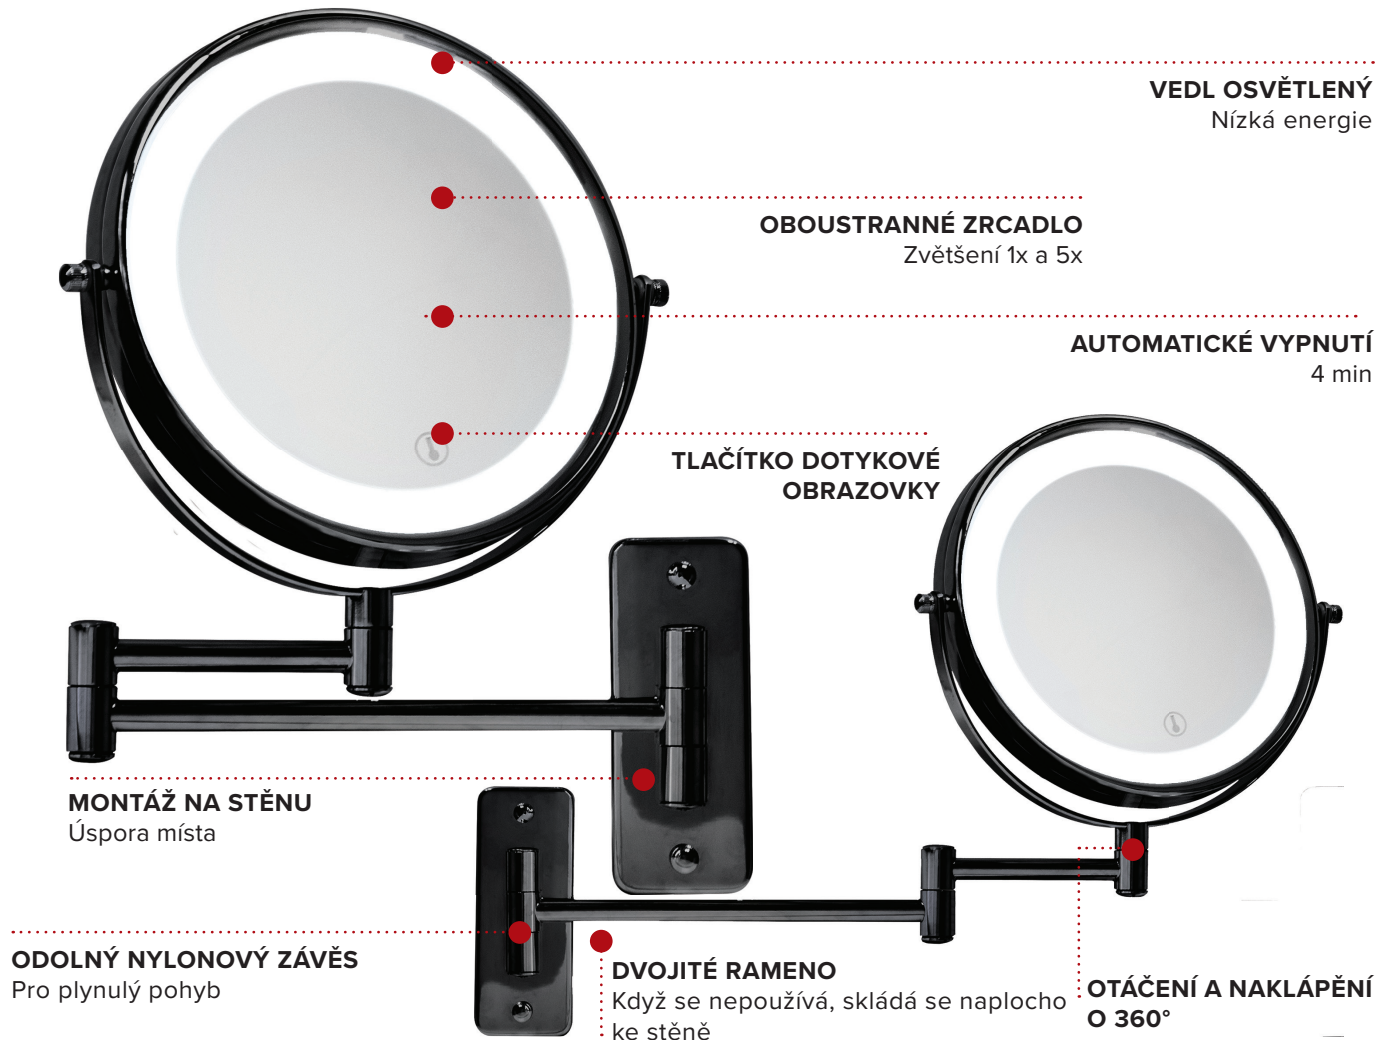

WINCHESTER LED ZRCADLO / NÁSTĚNNÉ

- Odolný černý chromový povrch
- Vhodné pro ložnice a koupelny
- Dodává se s bateriemi
- Dodává se s upevňovacími prvky

Specifikace
Černý chrom
0,95 kg
4 x baterie AAA