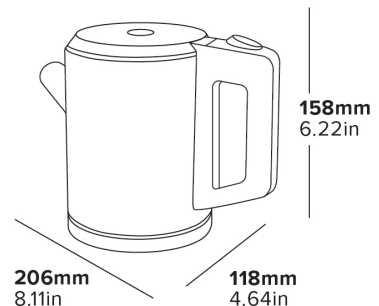

CANTERBURY 0,6 L WASSERKOCHER

DECKEL MIT DRUCKKNOPF

Leicht zu öffnen

GROSSE ÖFFNUNG

Leichte Reinigung

INTEGRIERTER FILTER

304ER EDELSTAHL

Hochwertiges
Lebensmittelmateriale

0,6 L KAPAZITÄT

Konzipiert für den Gebrauch
in Gästezimmern

**STRIX THERMISCHE
STEUERUNG**

Weltweit führend in der Steuerung
von Wasserkochern

**ZENTRAL ANGEORDNETER
LED-ANZEIGESCHALTER**

Für Links- und Rechtshänder
geeignet

VERDECKTES HEIZELEMENT

Leicht zu reinigen

- Platzsparendes Design
- 360° Sockel
- Integrierte Wasserstandsmarkierungen
- Integrierte Netzkabelaufbewahrung

Beschreibung

Schwarz
1000 W
0,8 kg
Kabellänge: 0,8 m