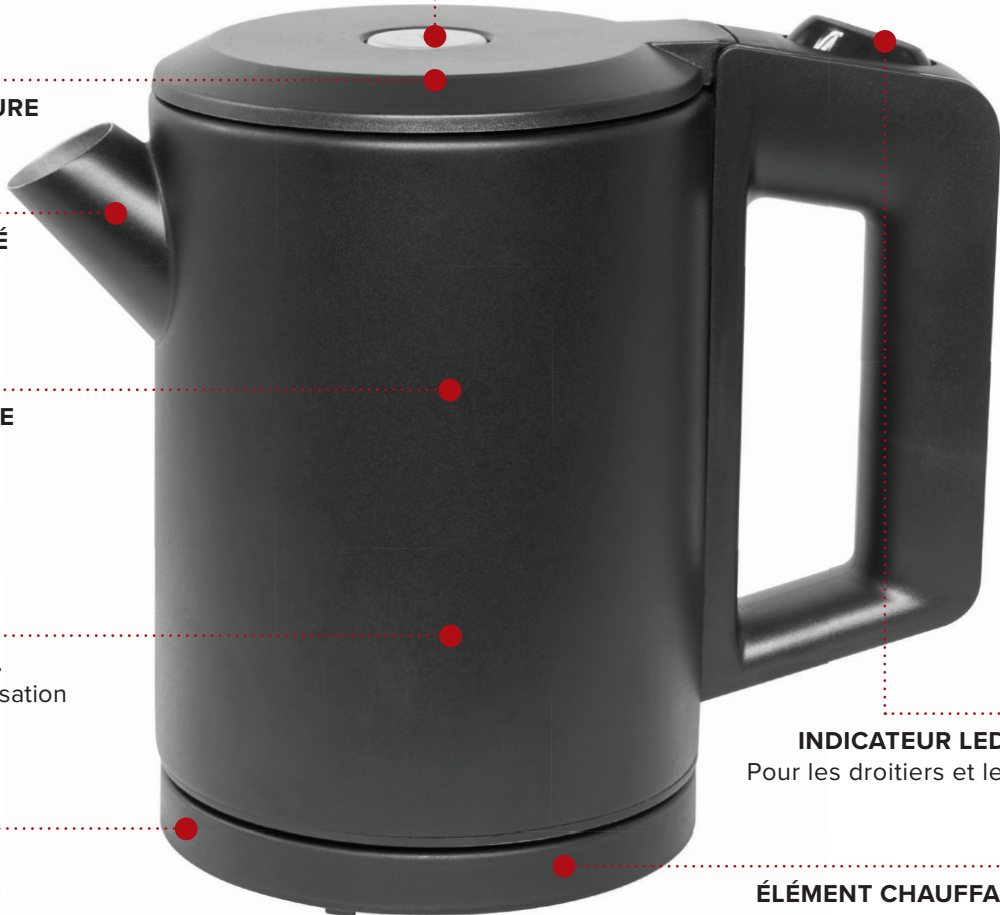

CENTRALLY LOCATED LED INDICATOR SWITCH
For left & right handed user

CONCEALED HEATING ELEMENT
Easy to clean

- Space saving design
- 360° base
- Integrated water level markings
- Integrated power cord tidy

Specification

Black
1000W
0.8kg
Cable length: 0.8m

BOUILLOIRE CANTERBURY DE 0,6 L

COUVERCLE À BOUTON-PRESSION

Facile à ouvrir

GRANDE OUVERTURE

Facile à nettoyer

FILTRE INCORPORÉ

ACIER INOXYDABLE DE GRADE 304

Matériau alimentaire de haute qualité

CAPACITÉ DE 0,6 L

Conçu pour une utilisation en chambre d'hôtes

RÉGULATEUR THERMIQUE STRIX

Leader mondial des régulateurs de bouilloires

INDICATEUR LED CENTRAL

Pour les droitiers et les gauchers

ÉLÉMENT CHAUFFANT CACHÉ

Facile à nettoyer

- Design gain de place
- Base pivotante à 360°
- Marques de niveau d'eau intégrées
- Organisateur de câble d'alimentation intégré