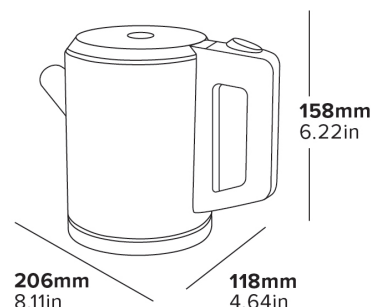

Nero
1000 W
0,8 kg
Lunghezza del cavo: 0,8 m

HOTEL SPECIFICATO

PROGETTAZIONE BRITANNICA

3 YEAR GARANZIA ELETTRICA

ECOLOGICO

304 ACCIAIO INOSSIDABILE

360° BASE A 360°

TECNOLOGIA STRIX