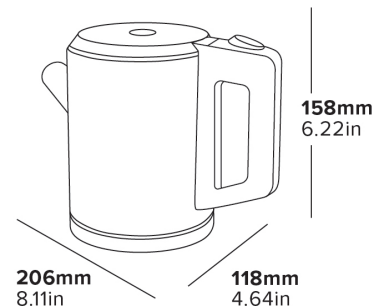

CZAJNIK CANTERBURY 0,6 L

POKRYWA NA PRZYCISK

Łatwy w otwieraniu

DUŻY OTWÓR

Łatwe czyszczenie

ZINTEGROWANY FILTR

STAL NIERDZEWNA KLASY 304

Wysokiej klasy materiał
spożywczy

POJEMNOŚĆ 0,6 L

Zaprojektowany do
pokojów hotelowych

REGULATOR TEMPERATURY STRIX

Światowy lider w regulatorach
czajnikowych

CENTRALNIE POŁOŻONY PRZEŁĄCZNIK Z DIODĄ LED

Dla użytkowników lewo- i
praworęcznych

UKRYTY ELEMENT GRZEWCZY

Łatwy w czyszczeniu

- Oszczędzający przestrzeń design
- Podstawa 360°
- Zintegrowane oznaczenia poziomu wody
- Zintegrowane miejsce na przewód zasilający

Specyfikacja

Czarny
1000 W
0,8 kg
Długość przewodu: 0,8 m

Z MYŚLĄ O
HOTELOWACH

BRYTYJSKI
DESIGN

3
YEAR
GWARANCJA
ELEKTRYCZNA

EKOLOGICZNY

304
STAL
NIERDZEWNA

360°
PODSTAWA
360°

Strix
TECHNOLOGIA
STRIX