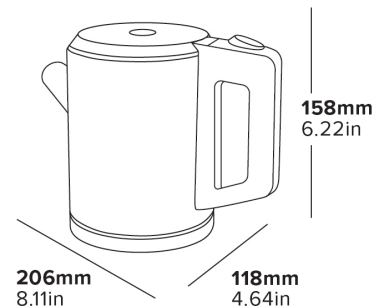

ELEMENT DE ÎNCĂLZIRE ASCUNS

Ușor de curățat

- Design de economisire a spațiului
- Bază de 360°
- Marcaje integrate pentru nivelul apei
- Suport integrat pentru cablul de alimentare

Specificații

Negru
1000 W
0.8 kg
Lungime cablu: 0.8 m