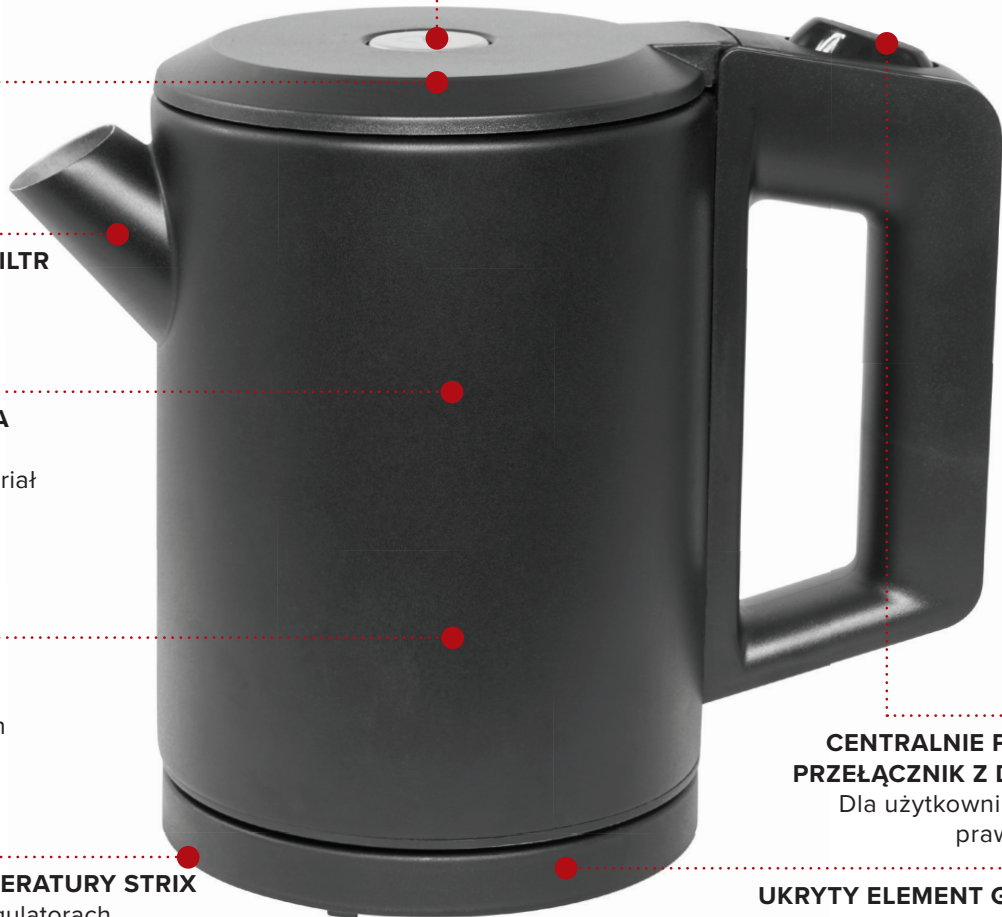

CZAJNIK CANTERBURY 0,6 L

POKRYWA NA PRZYCISK

Łatwy w otwieraniu

DUŻY OTWÓR

Łatwe czyszczenie

ZINTEGROWANY FILTR

STAL NIERDZEWNA KLASY 304

Wysokiej klasy materiał
spożywczy

POJEMNOŚĆ 0,6 L

Zaprojektowany do
pokojów hotelowych

REGULATOR TEMPERATURY STRIX

Światowy lider w regulatorach
czajnikowych

CENTRALNIE POŁOŻONY PRZEŁĄCZNIK Z DIODĄ LED

Dla użytkowników lewo- i
praworęcznych

UKRYTY ELEMENT GRZEWCZY

Łatwy w czyszczeniu

- Oszczędzający przestrzeń design
- Podstawa 360°
- Zintegrowane oznaczenia poziomu wody
- Zintegrowane miejsce na przewód zasilający

Specyfikacja

Czarny
1000 W
0,8 kg
Długość przewodu: 0,8 m