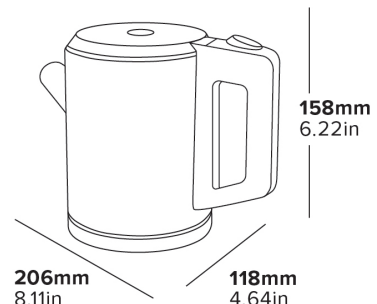

Especificaciones

Negro
1000 W
0,8 kg
Longitud del cable: 0,8 m

CANTERBURY 0,6 L WASSERKOCHER

DECKEL MIT DRUCKKNOPF

Leicht zu öffnen

GROSSE ÖFFNUNG

Leichte Reinigung

INTEGRIERTER FILTER