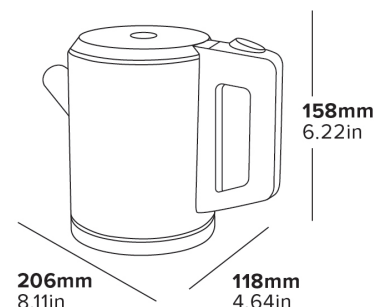

Spécifications

Noir
1000 W
0,8 kg
Longueur du câble: 0,8 m

HERVIDORA CANTERBURY DE 0,6 L

TAPA CON BOTÓN DE PRESIÓN

Fácil de abrir

ABERTURA GRANDE

Fácil limpieza

FILTRO INCORPORADO