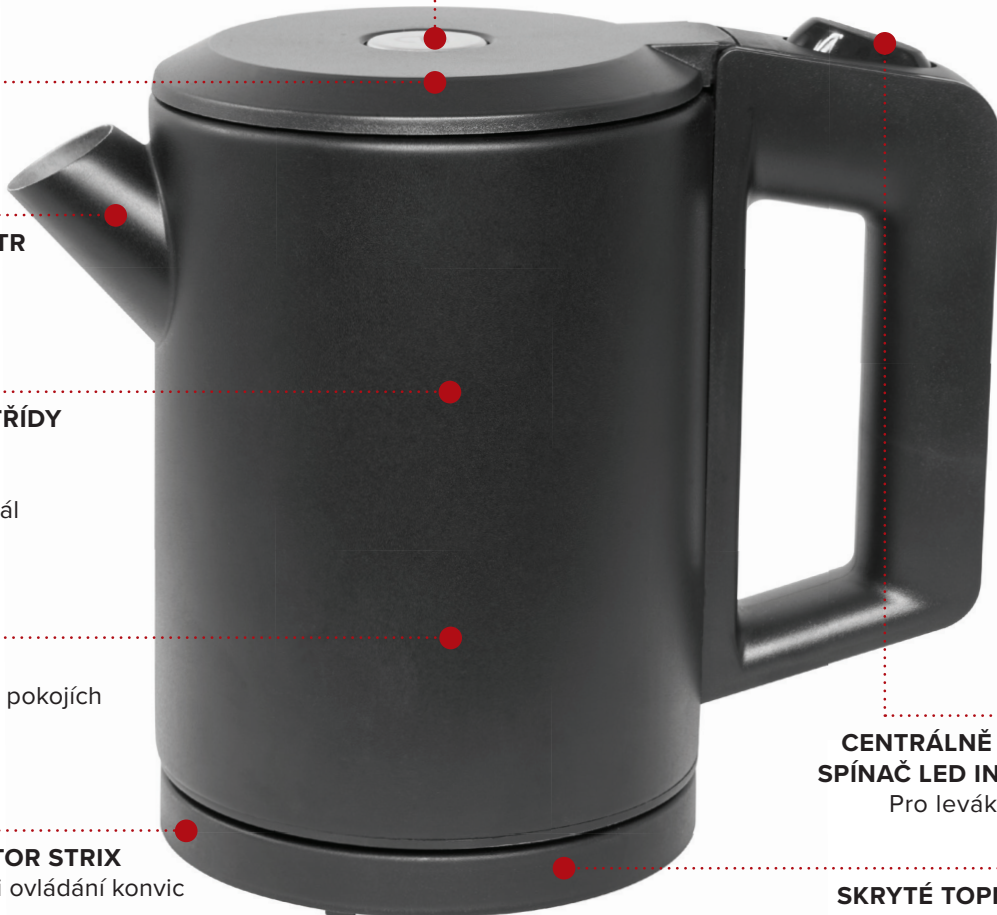

Vysoce kvalitní
potravinářský materiál

KAPACITA 0,6 L

Určeno pro použití v pokojích
pro hosty

TEPELNÝ REGULÁTOR STRIX

Světový lídr v oblasti ovládání konvic

CENTRÁLNĚ UMÍSTĚNÝ SPÍNAČ LED INDIKÁTORU

Pro leváky a praváky

SKRYTÉ TOPNÉ TĚLESO

Snadné čištění

- Prostorově úsporný design
- 360° základna
- Integrované značení hladiny vody
- Integrovaný úklid napájecího kabelu

Specifikace

Černá
1000 W
0,8 kg
Délka kabelu: 0,8 m

UVEDENÝ
HOTEL