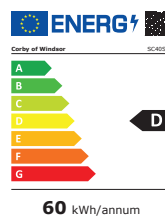

MINIBAR À PORTE EN VERRE ETON DE 40 L

FONCTIONNEMENT SILENCIEUX

Ne dérangera pas les clients pendant leur sommeil

TECHNOLOGIE DE REFRROIDISSEMENT PELTIER AVEC CONDENSEUR

Refrroidissement efficace

OUVERTURE GAUCHE OU DROITE

Utilisation flexible

VERRE LOW-E

Réfléchit la chaleur dans la pièce

ÉCLAIRAGE LED INTÉRIEUR

SYSTÈME D'ÉTAGÈRES AJUSTABLE

Peut-être configuré pour différents objets

RÉFRIGÉRANT R600A

Réfrigérant écologique

- Classe énergétique D
- Peut contenir une bouteille d'eau/vin de 1 L
- Sélecteur de refroidissement ajustable

Spécifications

Noir
15,8 kg
40 L
58 W
Réfrigérant R600a (Réfrigérant non ammoniacal)
Espace de ventilation de 50 mm requis
Isolation: Cyclopentane