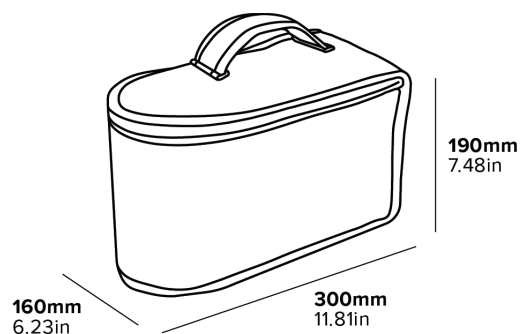

## Specyfikacja

Szary/Czarny

Materiał zewnętrzny: 600D Oxford (Poliester)

Materiał wewnętrzny: Aluminiowana bawełna odporna na temperatury 180°C

0,2 kg

BRYTYJSKI  
DESIGN

Z MYŚLĄ O  
HOTELACH

ŻAROODPORNĄ

### Specificații

Material exterior: 600D Oxford (poliester)  
Material interior: Bumbac cu strat de acoperire aluminizat rezistent la 180°C

0.2 kg  
Cantitate pachet: 36