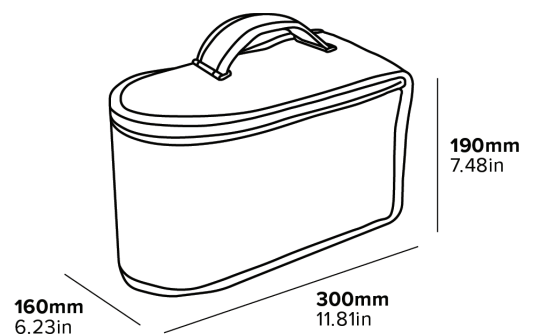

CUTIE FIER DE CĂLCAT CADDY

- Acceptă toate tipurile de fier de călcat Corby
- Ușor de transportat și de depozitat
- Ideal pentru depozitarea în dulapuri și în zonele de recepție

Specificații

Material exterior: 600D Oxford (poliester)
Material interior: Bumbac cu strat de acoperire aluminizat rezistent la 180°C

0.2 kg
Cantitate pachet: 36

Opțiuni

Gri/negru