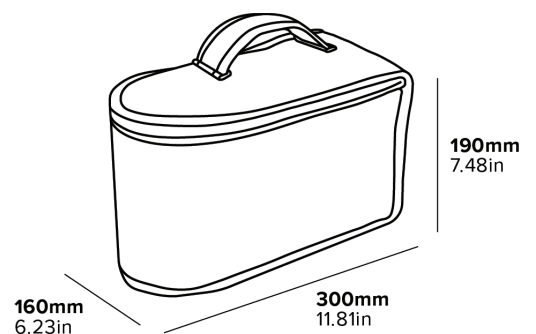

CADDY IN FERRO SHERWOOD

- Può ospitare tutti i ferri Corby
- Facile da trasportare e riporre
- Ideale per riporre nel guardaroba e nelle aree reception

Caratteristiche

Grigio/Nero

Materiale esterno: Oxford 600D (Poliestere)

Materiale interno: Cotone rivestito in alluminio, resistente a 180°C

0,2 kg