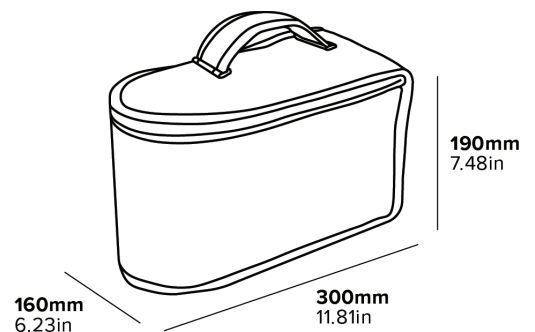

Innenmaterial: Aluminisierte beschichtete Baumwolle,  
beständig bis 180°C

0,2 kg

BRITISCHES  
DESIGN

HOTEL  
SPEZIFIZIERT

HITZEBESTÄNDIG