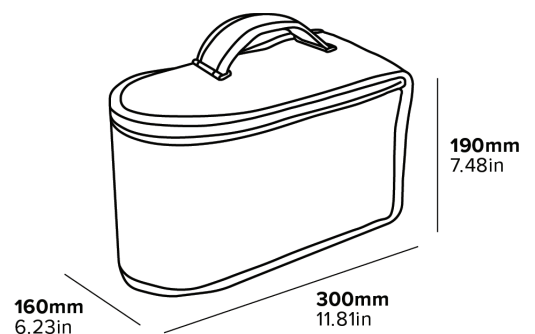

**Spécifications**

Gris/noir  
Matériau extérieur : Oxford 600D (Polyester)  
Matériau intérieur : Aluminium revêtu de coton résistant à 180 °C  
0,2 kg