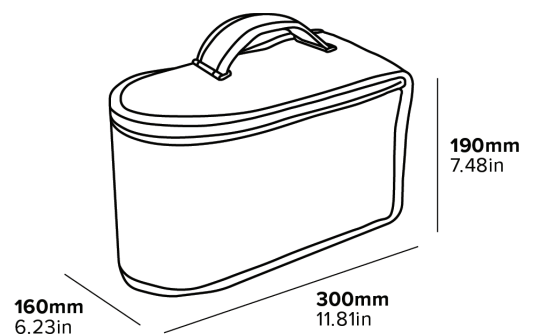

**SÍMBOLOS DE COMUNICACIÓN INTERNACIONAL**

Ubicados en 3 lados

- Compatibles con todas las planchas Corby
- Fácil de transportar y almacenar
- Ideal para guardar en armarios y áreas de recepción

### Especificaciones

Gris/negro

Material exterior: Oxford 600D (Poliéster)

Material interior: Aluminio revestido de algodón resistente a 180°C

0,2 kg