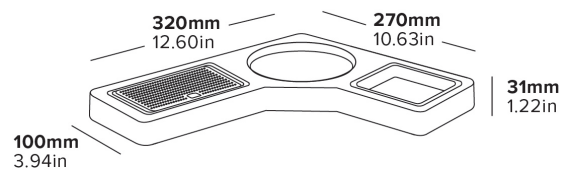

- Compatible avec toutes les bouilloires Corbu Caterbury et Kensington
- Design gain de place
- MDF résistant à l'humidité
- Porte- lettres en ABS : Longueur 105 x Largeur 60 x Profondeur

Spécifications

Noir
0,6 kg

BANDEJA DE BIENVENIDA WINDERMERE COMPACT

- Compatible con todas las hervidoras Corby Canterbury y Kensington
- Diseño que ahorra espacio
- MDF resistente a la humedad
- Portasobres de ABS: Largo 105 x Ancho 60 x Profundidad 20 mm

Especificaciones

Negro
0,6 kg

WINDERMERE KOMPAKTES WILLKOMMENSTABLETT

- Passend für alle Corby Caterbury & Kensington Wasserkocher
- Platzsparendes Design
- Feuchtigkeitsresistentes MDF
- ABS Beutelhalter: L105 x W60 x D20 mm

Beschreibung

Schwarz
0,6 kg

VASSOIO DI BENVENUTO COMPATTO WINDERMERE

- Può ospitare tutti i Corbu Caterbury & Bollitori Kensington
- Design salvaspazio
- MDF resistente all'umidità
- Porta Bustine in ABS: L105 x W60 x D20 mm