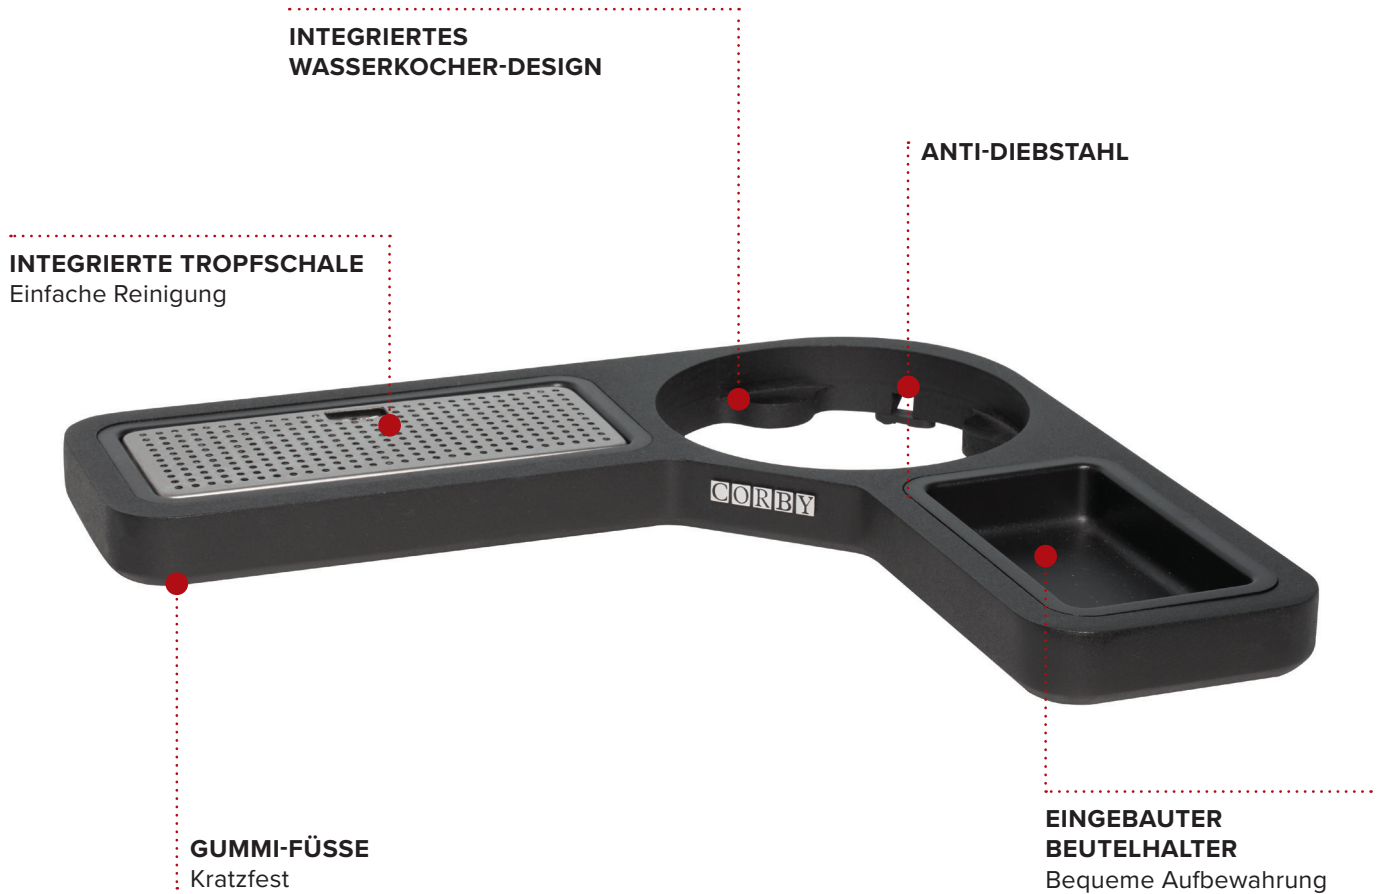

- Compatible avec toutes les bouilloires Corbu Caterbury et Kensington
- Design gain de place
- MDF résistant à l'humidité
- Porte- lettres en ABS : Longueur 105 x Largeur 60 x Profondeur

Spécifications

Noir
0,6 kg

BANDEJA DE BIENVENIDA WINDERMERE COMPACT

- Compatible con todas las hervidoras Corby Canterbury y Kensington
- Diseño que ahorra espacio
- MDF resistente a la humedad
- Portasobres de ABS: Largo 105 x Ancho 60 x Profundidad 20 mm

Especificaciones

Negro
0,6 kg

WINDERMERE KOMPAKTES WILLKOMMENSTABLETT

- Passend für alle Corby Caterbury & Kensington Wasserkocher
- Platzsparendes Design
- Feuchtigkeitsresistentes MDF
- ABS Beutelhalter: L105 x W60 x D20 mm

Caratteristiche

Nero
0,6 kg

KOMPAKTOWA TACA POWITALNA WINDERMERE

- Pasuje do wszystkich dzbanków Corbu Caterbury i Kensington
- Oszczędzający przestrzeń design
- Odporne na wilgoć MDF
- Uchwyt na saszetki ABS: L105 x W60 x D20 mm