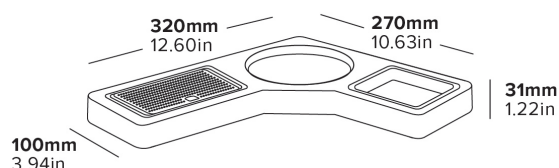

WINDERMERE COMPACT WELCOME TRAY

- Accommodates all Corbu Caterbury & Kensington kettles
- Space saving design
- Moisture resistant MDF
- ABS Sachet holder: L105 x W60 x D20mm

Specification

Black
0.6kg

PLATEAU DE BIENVENUE WINDERMERE COMPACT

- Compatible avec toutes les bouilloires Corbu Caterbury et Kensington
- Design gain de place
- MDF résistant à l'humidité
- Porte- lettres en ABS : Longueur 105 x Largeur 60 x Profondeur

Spécifications

Noir
0,6 kg

BANDEJA DE BIENVENIDA WINDERMERE COMPACT

- Compatible con todas las hervidoras Corby Canterbury y Kensington
- Diseño que ahorra espacio
- MDF resistente a la humedad
- Portasobres de ABS: Largo 105 x Ancho 60 x Profundidad 20 mm

Beschreibung

Schwarz
0,6 kg

VASSOIO DI BENVENUTO COMPATTO WINDERMERE

- Può ospitare tutti i Corbu Caterbury & Bollitori Kensington
- Design salvaspazio
- MDF resistente all'umidità
- Porta Bustine in ABS: L105 x W60 x D20 mm