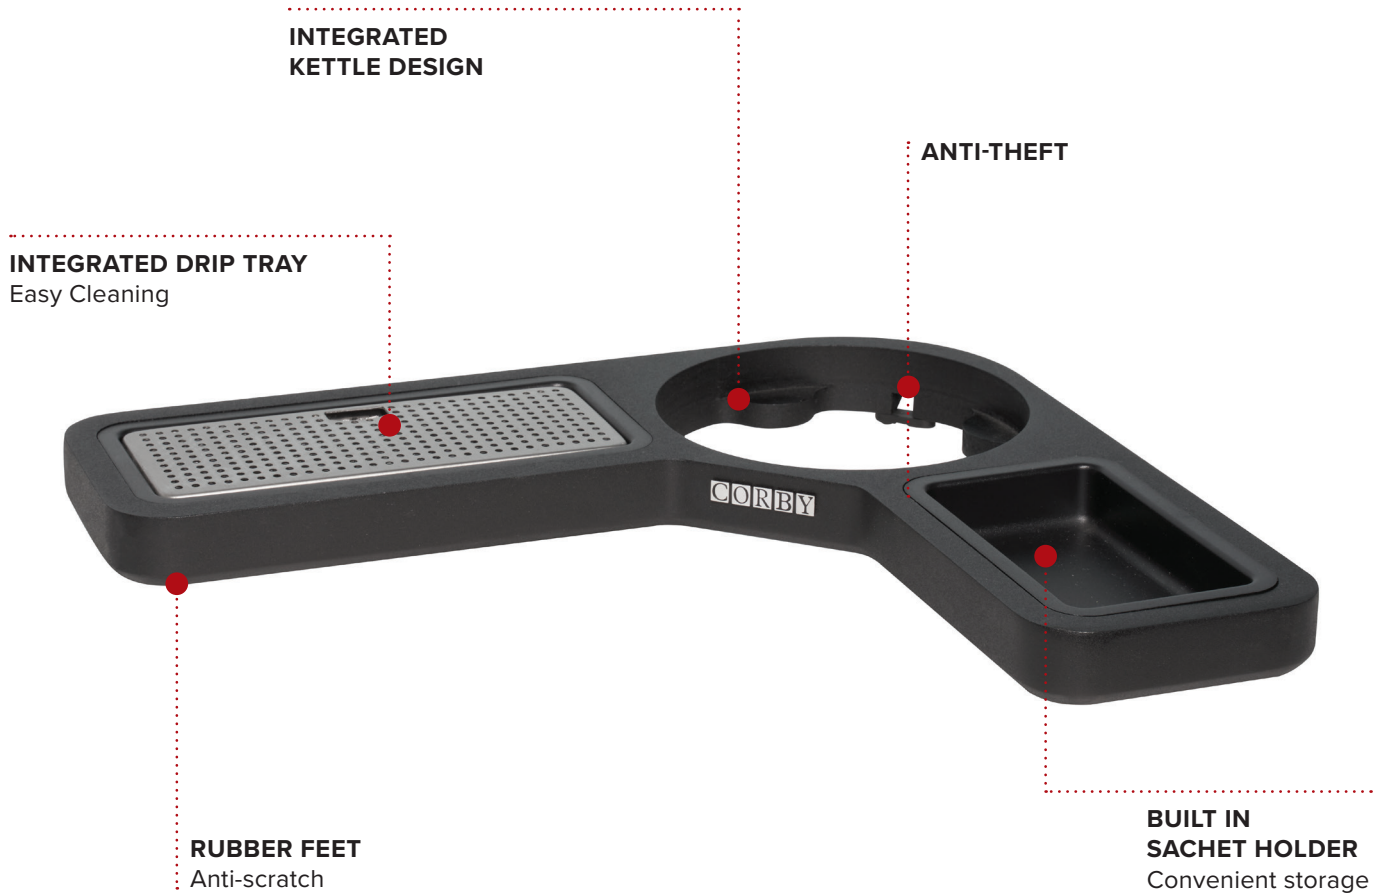

WINDERMERE COMPACT WELCOME TRAY

- Accommodates all Corbu Caterbury & Kensington kettles
- Space saving design
- Moisture resistant MDF
- ABS Sachet holder: L105 x W60 x D20mm

Specification

Black
0.6kg

PLATEAU DE BIENVENUE WINDERMERE COMPACT

- Compatible avec toutes les bouilloires Corbu Caterbury et Kensington
- Design gain de place
- MDF résistant à l'humidité
- Porte- lettres en ABS : Longueur 105 x Largeur 60 x Profondeur

Spécifications

Noir
0,6 kg

BANDEJA DE BIENVENIDA WINDERMERE COMPACT

- Compatible con todas las hervidoras Corby Canterbury y Kensington
- Diseño que ahorra espacio
- MDF resistente a la humedad
- Portasobres de ABS: Largo 105 x Ancho 60 x Profundidad 20 mm

Caratteristiche

Nero
0,6 kg

KOMPAKTOWA TACA POWITALNA WINDERMERE

- Pasuje do wszystkich dzbanków Corbu Caterbury i Kensington
- Oszczędzający przestrzeń design
- Odporne na wilgoć MDF
- Uchwyt na saszetki ABS: L105 x W60 x D20 mm