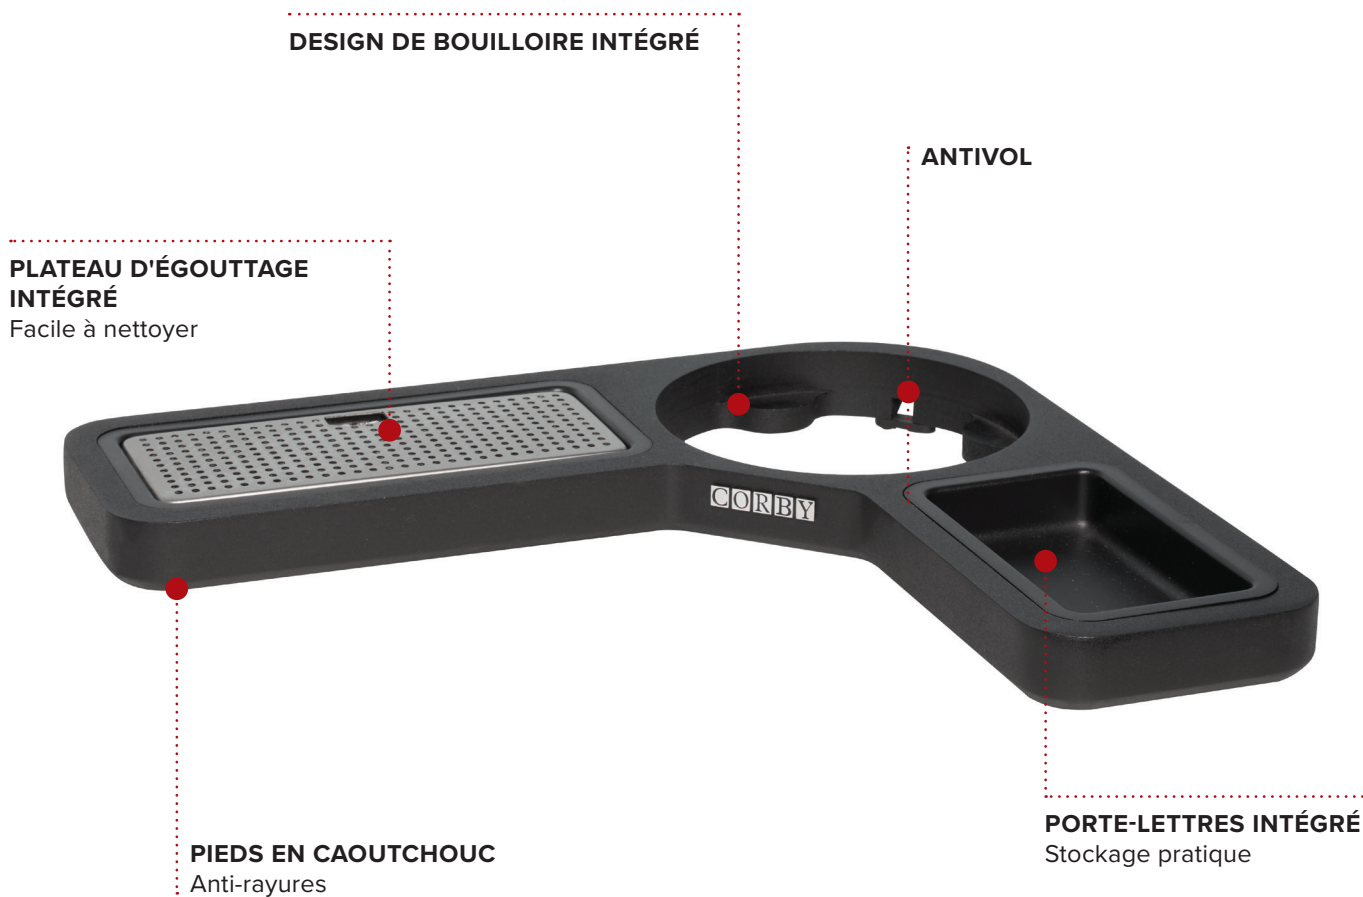

WINDERMERE COMPACT WELCOME TRAY

- Accommodates all Corbu Caterbury & Kensington kettles
- Space saving design
- Moisture resistant MDF
- ABS Sachet holder: L105 x W60 x D20mm

Specification

Black
0.6kg

PLATEAU DE BIENVENUE WINDERMERE COMPACT

- Compatible avec toutes les bouilloires Corbu Caterbury et Kensington
- Design gain de place
- MDF résistant à l'humidité
- Porte- lettres en ABS : Longueur 105 x Largeur 60 x Profondeur

Spécifications

Noir
0,6 kg

BANDEJA DE BIENVENIDA WINDERMERE COMPACT

- Compatible con todas las hervidoras Corby Canterbury y Kensington
- Diseño que ahorra espacio
- MDF resistente a la humedad
- Portasobres de ABS: Largo 105 x Ancho 60 x Profundidad 20 mm

Caratteristiche

Nero
0,6 kg

KOMPAKTOWA TACA POWITALNA WINDERMERE

- Pasuje do wszystkich dzbanków Corbu Caterbury i Kensington
- Oszczędzający przestrzeń design
- Odporne na wilgoć MDF
- Uchwyt na saszetki ABS: L105 x W60 x D20 mm