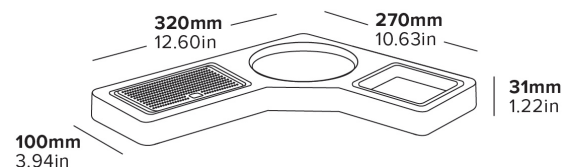

- Compatible avec toutes les bouilloires Corbu Caterbury et Kensington
- Design gain de place
- MDF résistant à l'humidité
- Porte- lettres en ABS : Longueur 105 x Largeur 60 x Profondeur

Spécifications

Noir
0,6 kg

BANDEJA DE BIENVENIDA WINDERMERE COMPACT

- Compatible con todas las hervidoras Corby Canterbury y Kensington
- Diseño que ahorra espacio
- MDF resistente a la humedad
- Portasobres de ABS: Largo 105 x Ancho 60 x Profundidad 20 mm

Especificaciones

Negro
0,6 kg

WINDERMERE KOMPAKTES WILLKOMMENSTABLETT

- Passend für alle Corby Caterbury & Kensington Wasserkocher
- Platzsparendes Design
- Feuchtigkeitsresistentes MDF
- ABS Beutelhalter: L105 x W60 x D20 mm

Beschreibung

Schwarz
0,6 kg

VASSOIO DI BENVENUTO COMPATTO WINDERMERE

- Può ospitare tutti i Corbu Caterbury & Bollitori Kensington
- Design salvaspazio
- MDF resistente all'umidità
- Porta Bustine in ABS: L105 x W60 x D20 mm