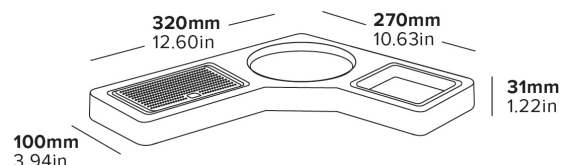

- Compatible avec toutes les bouilloires Corbu Caterbury et Kensington
- Design gain de place
- MDF résistant à l'humidité
- Porte- lettres en ABS : Longueur 105 x Largeur 60 x Profondeur

Spécifications

Especificaciones

Negro
0,6 kg

WINDERMERE KOMPAKTES WILLKOMMENSTABLETT

- Passend für alle Corby Caterbury & Kensington Wasserkocher
- Platzsparendes Design
- Feuchtigkeitsresistentes MDF
- ABS Beutelhalter: L105 x W60 x D20 mm

Beschreibung

Schwarz
0,6 kg

VASSOIO DI BENVENUTO COMPATTO WINDERMERE

- Può ospitare tutti i Corbu Caterbury & Bollitori Kensington
- Design salvaspazio
- MDF resistente all'umidità
- Porta Bustine in ABS: L105 x W60 x D20 mm

Caratteristiche

Nero
0,6 kg

KOMPAKTOWA TACA POWITALNA WINDERMERE

- Pasuje do wszystkich dzbanków Corbu Caterbury i Kensington
- Oszczędzający przestrzeń design
- Odporne na wilgoć MDF
- Uchwyt na saszetki ABS: L105 x W60 x D20 mm