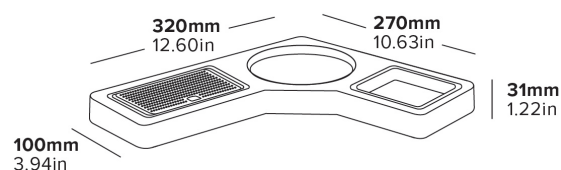

TAVA DE BUN VENIT WINDERMERE COMPACTĂ

- Se potrivește cu toate produsele Corby Canterbury și Kensington
- Design de economisire a spațiului
- Rezistentă la umezeală
- Suport pentru pliculețe ABS: L105 x L60 x P20 mm

Specificații

Negru
0.6 kg