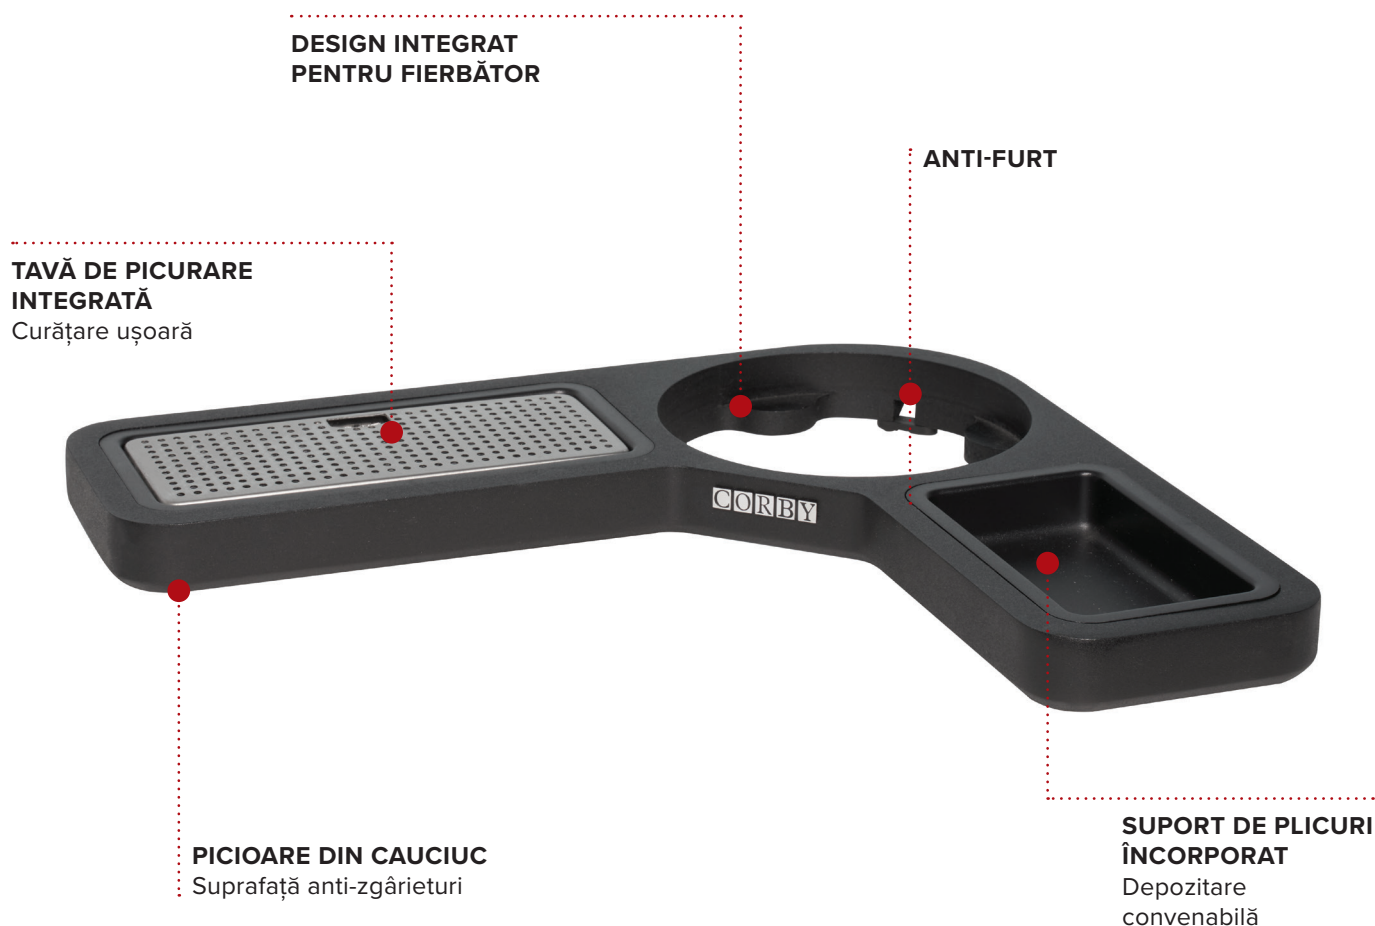

Especificaciones

Negro
0,6 kg

WINDERMERE KOMPAKTES WILLKOMMENSTABLETT

- Passend für alle Corby Caterbury & Kensington Wasserkocher
- Platzsparendes Design
- Feuchtigkeitsresistentes MDF
- ABS Beutelhalter: L105 x W60 x D20 mm

Beschreibung

Schwarz
0,6 kg

VASSOIO DI BENVENUTO COMPATTO WINDERMERE

- Può ospitare tutti i Corbu Caterbury & Bollitori Kensington
- Design salvaspazio
- MDF resistente all'umidità
- Porta Bustine in ABS: L105 x W60 x D20 mm

Caratteristiche

Nero
0,6 kg

KOMPAKTOWA TACA POWITALNA WINDERMERE

- Pasuje do wszystkich dzbanków Corbu Caterbury i Kensington
- Oszczędzający przestrzeń design
- Odporne na wilgoć MDF
- Uchwyt na saszetki ABS: L105 x W60 x D20 mm

Specyfikacja

Czarny
0,6 kg

TAVA DE BUN VENIT WINDERMERE COMPACTĂ

- Se potrivește cu toate produsele Corby Canterbury și Kensington
- Design de economisire a spațiului
- Rezistentă la umezeală
- Suport pentru pliculețe ABS: L105 x L60 x P20 mm