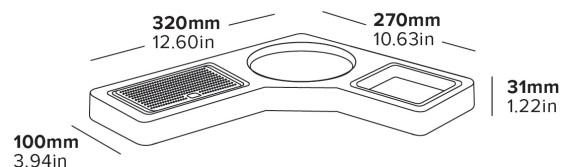

- Compatible avec toutes les bouilloires Corbu Caterbury et Kensington
- Design gain de place
- MDF résistant à l'humidité
- Porte- lettres en ABS : Longueur 105 x Largeur 60 x Profondeur

Spécifications

Beschreibung

Schwarz
0,6 kg

VASSOIO DI BENVENUTO COMPATTO WINDERMERE

- Può ospitare tutti i Corbu Caterbury & Bollitori Kensington
- Design salvaspazio
- MDF resistente all'umidità
- Porta Bustine in ABS: L105 x W60 x D20 mm

Caratteristiche

Nero
0,6 kg

KOMPAKTOWA TACA POWITALNA WINDERMERE

- Pasuje do wszystkich dzbanków Corbu Caterbury i Kensington
- Oszczędzający przestrzeń design
- Odporne na wilgoć MDF
- Uchwyt na saszetki ABS: L105 x W60 x D20 mm

Specyfikacja

Czarny
0,6 kg

TAVA DE BUN VENIT WINDERMERE COMPACTĂ

- Se potrivește cu toate produsele Corby Canterbury și Kensington
- Design de economisire a spațiului
- Rezistentă la umezeală
- Suport pentru pliculețe ABS: L105 x L60 x P20 mm