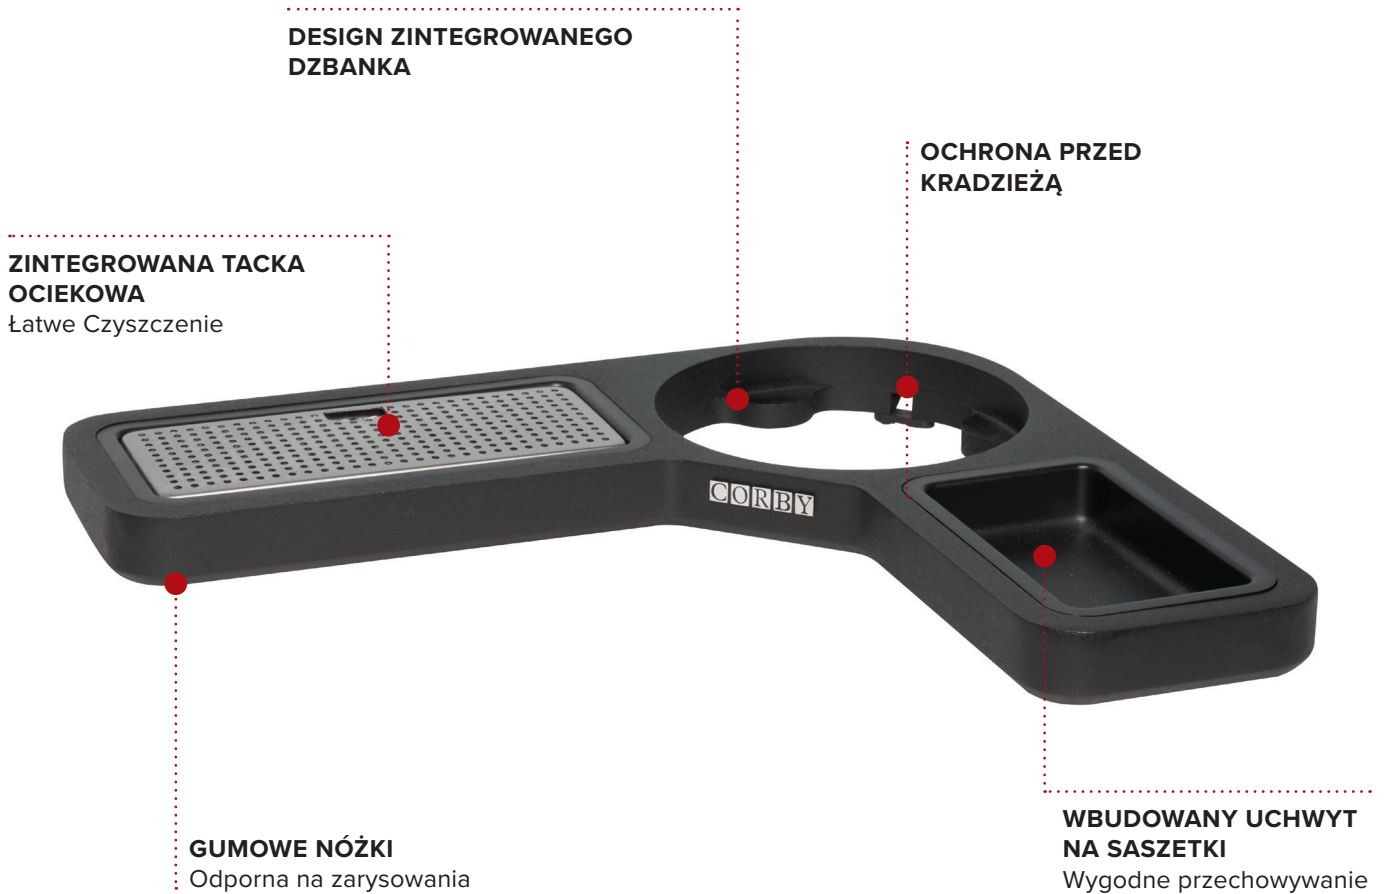

Noir
0,6 kg

BANDEJA DE BIENVENIDA WINDERMERE COMPACT

- Compatible con todas las hervidoras Corby Canterbury y Kensington
- Diseño que ahorra espacio
- MDF resistente a la humedad
- Portasobres de ABS: Largo 105 x Ancho 60 x Profundidad 20 mm

Especificaciones

Negro
0,6 kg

WINDERMERE KOMPAKTES WILLKOMMENSTABLETT

- Passend für alle Corby Caterbury & Kensington Wasserkocher
- Platzsparendes Design
- Feuchtigkeitsresistentes MDF
- ABS Beutelhalter: L105 x W60 x D20 mm

Beschreibung

Schwarz
0,6 kg

VASSOIO DI BENVENUTO COMPATTO WINDERMERE

- Può ospitare tutti i Corbu Caterbury & Bollitori Kensington
- Design salvaspazio
- MDF resistente all'umidità
- Porta Bustine in ABS: L105 x W60 x D20 mm

Caratteristiche

Nero
0,6 kg

KOMPAKTOWA TACA POWITALNA WINDERMERE

- Pasuje do wszystkich dzbanków Corbu Caterbury i Kensington
- Oszczędzający przestrzeń design
- Odporne na wilgoć MDF
- Uchwyt na saszetki ABS: L105 x W60 x D20 mm