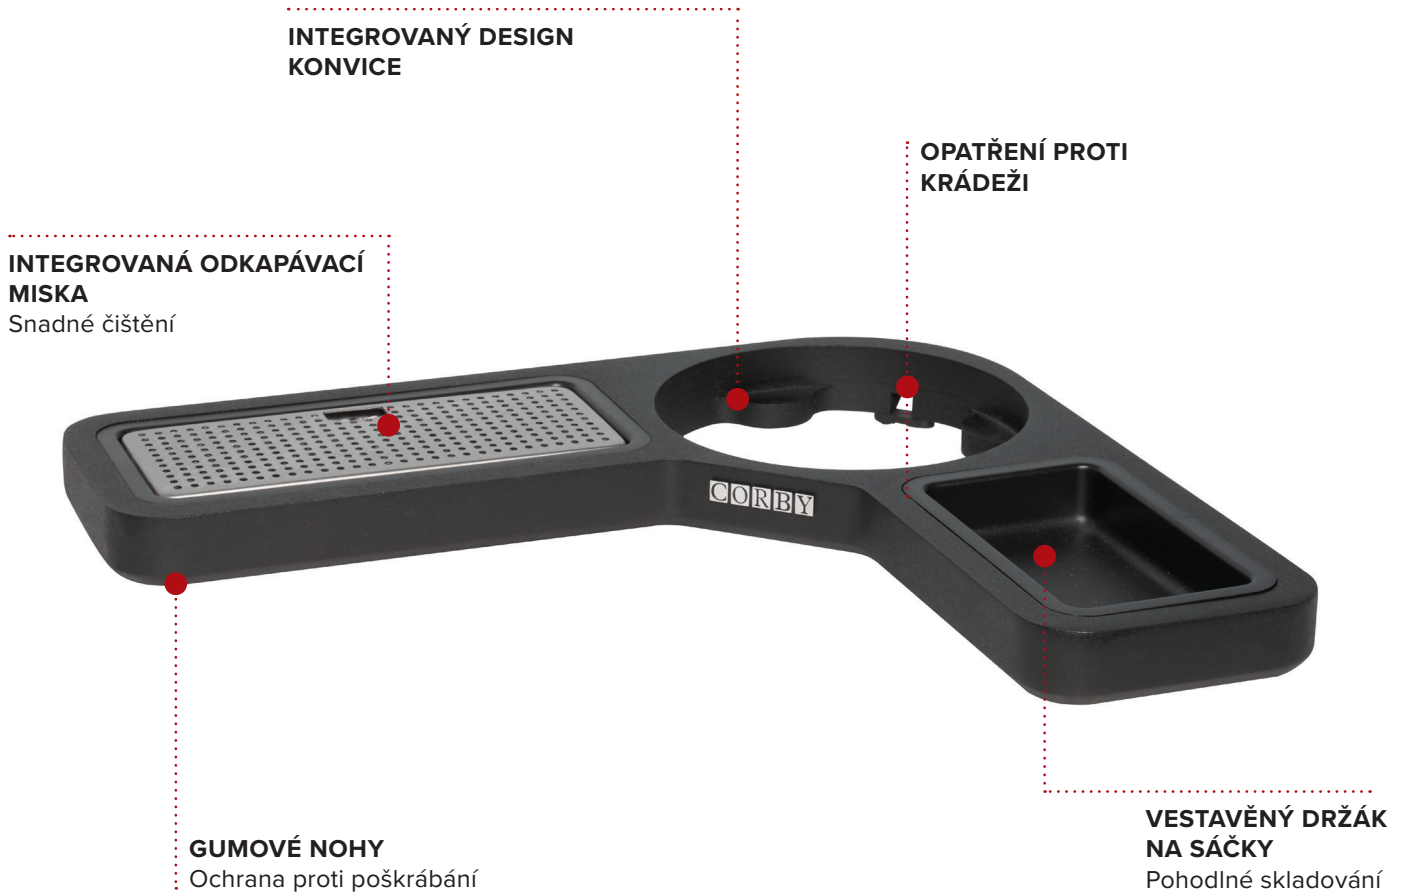

- Compatible avec toutes les bouilloires Corbu Caterbury et Kensington
- Design gain de place
- MDF résistant à l'humidité
- Porte- lettres en ABS : Longueur 105 x Largeur 60 x Profondeur

Spécifications

Caratteristiche

Nero
0,6 kg

KOMPAKTOWA TACA POWITALNA WINDERMERE

- Pasuje do wszystkich dzbanków Corbu Caterbury i Kensington
- Oszczędzający przestrzeń design
- Odporne na wilgoć MDF
- Uchwyt na saszetki ABS: L105 x W60 x D20 mm

Specyfikacja

Czarny
0,6 kg

TAVA DE BUN VENIT WINDERMERE COMPACTĂ

- Se potrivește cu toate produsele Corby Canterbury și Kensington
- Design de economisire a spațiului
- Rezistentă la umezeală
- Suport pentru pliculețe ABS: L105 x L60 x P20 mm

Specificații

Negru
0.6 kg

KOMPAKTNÍ UVÍTACÍ PODNOS WINDERMERE

- Vhodné pro všechny modely Corby Canterbury & Rychlovarné konvice Kensington
- Prostorově úsporný design
- MDF desky odolné proti vlhkosti
- Držák na sáčky z ABS: D105 x Š60 x H20 mm