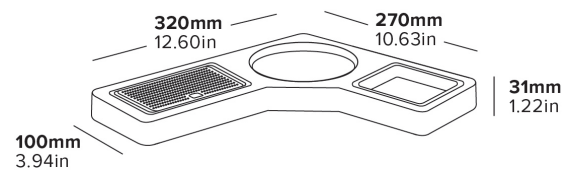

WINDERMERE COMPACT WELCOME TRAY

- Accommodates all Corbu Caterbury & Kensington kettles
- Space saving design
- Moisture resistant MDF
- ABS Sachet holder: L105 x W60 x D20mm

Specification

Black
0.6kg

PLATEAU DE BIENVENUE WINDERMERE COMPACT

- Compatible avec toutes les bouilloires Corbu Caterbury et Kensington
- Design gain de place
- MDF résistant à l'humidité
- Porte- lettres en ABS : Longueur 105 x Largeur 60 x Profondeur

Spécifications

Noir
0,6 kg

BANDEJA DE BIENVENIDA WINDERMERE COMPACT

- Compatible con todas las hervidoras Corby Canterbury y Kensington
- Diseño que ahorra espacio
- MDF resistente a la humedad
- Portasobres de ABS: Largo 105 x Ancho 60 x Profundidad 20 mm

Beschreibung

Schwarz
0,6 kg

VASSOIO DI BENVENUTO COMPATTO WINDERMERE

- Può ospitare tutti i Corbu Caterbury & Bollitori Kensington
- Design salvaspazio
- MDF resistente all'umidità
- Porta Bustine in ABS: L105 x W60 x D20 mm