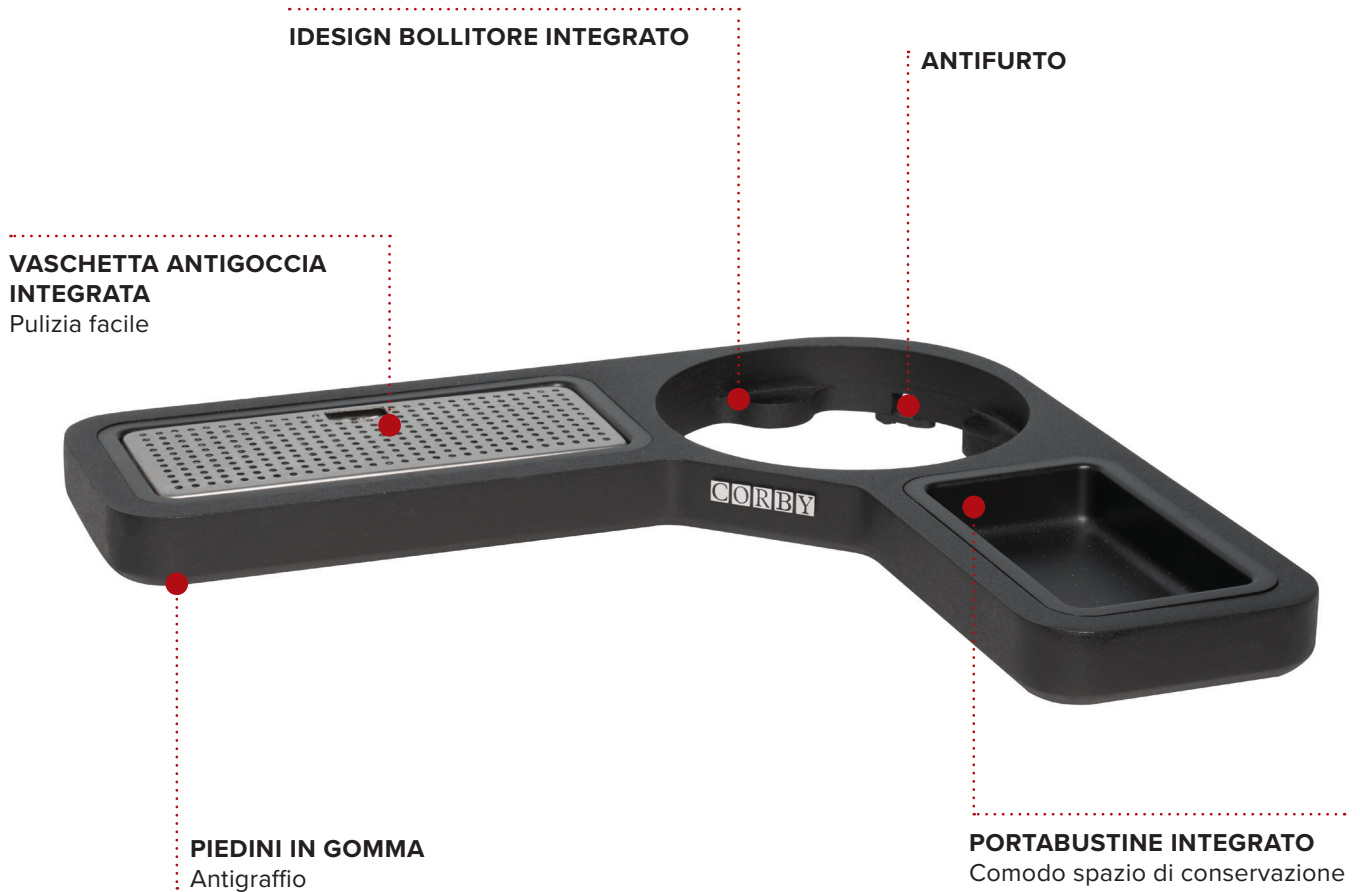

Noir
0,6 kg

BANDEJA DE BIENVENIDA WINDERMERE COMPACT

- Compatible con todas las hervidoras Corby Canterbury y Kensington
- Diseño que ahorra espacio
- MDF resistente a la humedad
- Portasobres de ABS: Largo 105 x Ancho 60 x Profundidad 20 mm

Especificaciones

Negro
0,6 kg

WINDERMERE KOMPAKTES WILLKOMMENSTABLETT

- Passend für alle Corby Caterbury & Kensington Wasserkocher
- Platzsparendes Design
- Feuchtigkeitsresistentes MDF
- ABS Beutelhalter: L105 x W60 x D20 mm

Beschreibung

Schwarz
0,6 kg

VASSOIO DI BENVENUTO COMPATTO WINDERMERE

- Può ospitare tutti i Corbu Caterbury & Bollitori Kensington
- Design salvaspazio
- MDF resistente all'umidità
- Porta Bustine in ABS: L105 x W60 x D20 mm

Caratteristiche

Nero
0,6 kg

KOMPAKTOWA TACA POWITALNA WINDERMERE

- Pasuje do wszystkich dzbanków Corbu Caterbury i Kensington
- Oszczędzający przestrzeń design
- Odporne na wilgoć MDF
- Uchwyt na saszetki ABS: L105 x W60 x D20 mm