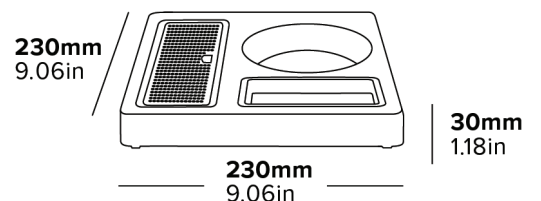

AINTREE KOMPAKTES WILLKOMMENSTABLETT

**INTEGRIERTES
WASSERKOCHER-DESIGN**

INTEGRIERTE TROPFSCHALE
Einfache Reinigung

ANTI-DIEBSTAHL

GUMMI-FÜSSE
Anti-Kratzer

**EINGEBAUTER
BEUTELHALTER**
Bequeme Aufbewahrung

- Geeignet für den Wasserkocher von Kensington
- Platzsparendes Design
- Feuchtigkeitsresistentes MDF
- ABS Beutel-Halter: L105 x W60 x D20 mm

Beschreibung

Schwarz
0,7 kg
(Siehe Kensington Wasserkocher Spezifikation)