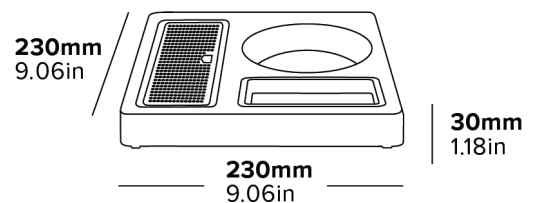

AINTREE COMPACT WELCOME TRAY

INTEGRATED KETTLE DESIGN

INTEGRATED DRIP TRAY
Easy Cleaning

ANTI-THEFT

RUBBER FEET
Anti-scratch

BUILT IN SACHET HOLDER
Convenient storage

- Accommodates Kensington kettle
- Space saving design
- Moisture resistant MDF
- ABS Sachet holder: L105 x W60 x D20mm

Specification

Black
0.7kg
(See Kensington Kettle specification)

PLATEAU DE BIENVENUE AINTREE COMPACT

DESIGN DE BOUILLLOIRE INTÉGRÉ

PLATEAU D'ÉGOUTTAGE INTÉGRÉ

Facile à nettoyer

ANTIVOL

PIEDS EN CAOUTCHOUC

Specyfikacja

Czarny

0,7 kg

(Patrz specyfikacja Czajnika Kensington)

230mm
9.06in

230mm
9.06in

30mm
1.18in

TAVĂ COMPACTĂ AINTREE DE BUN VENIT

Specifikace

Černá

0,7 kg

(Viz specifikace konvice Kensington)

230mm
9.06in

30mm
1.18in

230mm
9.06in