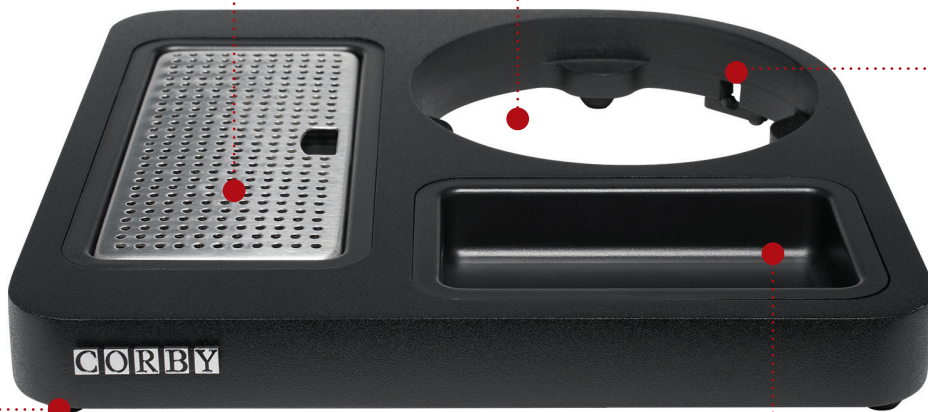

Anti-rayures

PORTE-LETTRES INTÉGRÉ

Stockage pratique

- Compatible avec les bouilloires Kensington
- Design gain de place
- MDF résistant à l'humidité
- Porte-lettres en AB: L105 x W60 x D20 mm

Spécifications

**PORTASOBRES
INCORPORADO**
Almacenamiento conveniente

- Compatible con hervidoras Kensington
- Diseño que ahorra espacio
- MDF resistente a la humedad
- Portasobre de ABS: L105 x W60 x D20 mm

Especificaciones

Negro
0,7 kg
(Consultar las especificaciones de la hervidora Kensington)

AINTREE KOMPAKTES WILLKOMMENSTABLETT

**INTEGRIERTES
WASSERKOCHER-DESIGN**

INTEGRIERTE TROPFSCHALE
Einfache Reinigung

ANTI-DIEBSTAHL

GUMMI-FÜSSE
Anti-Kratzer

**EINGEBAUTER
BEUTELHALTER**
Bequeme Aufbewahrung

- Geeignet für den Wasserkocher von Kensington
- Platzsparendes Design
- Feuchtigkeitsresistentes MDF
- ABS Beutel-Halter: L105 x W60 x D20 mm