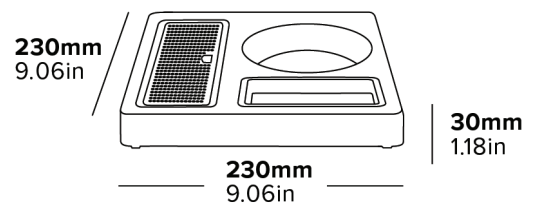

PLATEAU DE BIENVENUE AINTREE COMPACT

DESIGN DE BOUILLLOIRE INTÉGRÉ

PLATEAU D'ÉGOUTTAGE INTÉGRÉ

Facile à nettoyer

ANTIVOL

PIEDS EN CAOUTCHOUC

Anti-rayures

PORTE-LETTRES INTÉGRÉ

Stockage pratique

- Compatible avec les bouilloires Kensington
- Design gain de place
- MDF résistant à l'humidité
- Porte-lettres en AB: L105 x W60 x D20 mm

Spécifications

Noir
0,7 kg
(Consultez les spécifications de la bouilloire Kensington)