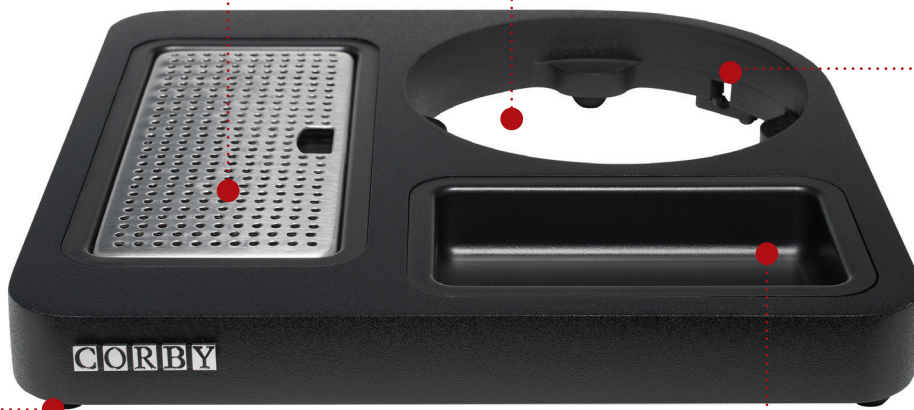

AINTREE COMPACT WELCOME TRAY

INTEGRATED KETTLE DESIGN

INTEGRATED DRIP TRAY
Easy Cleaning

ANTI-THEFT

RUBBER FEET
Anti-scratch

BUILT IN SACHET HOLDER
Convenient storage

- Accommodates Kensington kettle
- Space saving design
- Moisture resistant MDF
- ABS Sachet holder: L105 x W60 x D20mm

Specification

Black
0.7kg
(See Kensington Kettle specification)

PLATEAU DE BIENVENUE AINTREE COMPACT

DESIGN DE BOUILLLOIRE INTÉGRÉ

PLATEAU D'ÉGOUTTAGE INTÉGRÉ

Facile à nettoyer

ANTIVOL

PIEDS EN CAOUTCHOUC

Anti-rayures

PORTE-LETTRES INTÉGRÉ

Stockage pratique

- Compatible avec les bouilloires Kensington
- Design gain de place
- MDF résistant à l'humidité
- Porte-lettres en AB: L105 x W60 x D20 mm

Spécifications

Negro
0,7 kg
(Consultar las especificaciones de la hervidora Kensington)

AINTREE KOMPAKTES WILLKOMMENSTABLETT

**INTEGRIERTES
WASSERKOCHER-DESIGN**

INTEGRIERTE TROPFSCHALE
Einfache Reinigung

ANTI-DIEBSTAHL