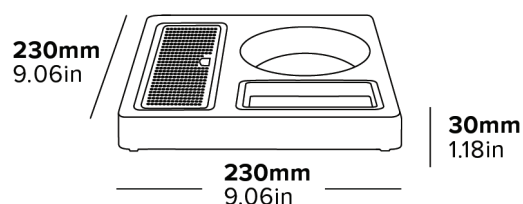

VASSOIO DI BENVENUTO COMPATTO AINTREE

DESIGN BOLLITORE INTEGRATO

VASCHETTA ANTIGOCCIA INTEGRATA

Pulizia facile

ANTIFURTO

PIEDINI IN GOMMA

Antigraffio

PORTABUSTINE INTEGRATO

Comodo spazio di conservazione

- Può ospitare il bollitore Kensington
- Design salvaspazio
- MDF resistente all'umidità
- Porta bustine in ABS: L105 x W60 x D20 mm

Caratteristiche

Nero

0,7 kg

(Vedere le caratteristiche del bollitore Kensington)