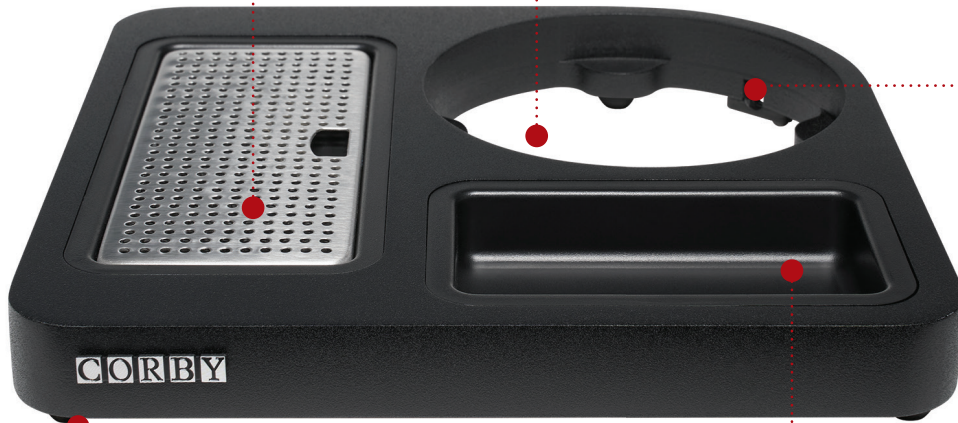

AINTREE COMPACT WELCOME TRAY

INTEGRATED KETTLE DESIGN

INTEGRATED DRIP TRAY
Easy Cleaning

ANTI-THEFT

RUBBER FEET
Anti-scratch

BUILT IN SACHET HOLDER
Convenient storage

- Accommodates Kensington kettle
- Space saving design
- Moisture resistant MDF
- ABS Sachet holder: L105 x W60 x D20mm

Specification

Black
0.7kg
(See Kensington Kettle specification)

PLATEAU DE BIENVENUE AINTREE COMPACT

DESIGN DE BOUILLLOIRE INTÉGRÉ

PLATEAU D'ÉGOUTTAGE INTÉGRÉ

Facile à nettoyer

ANTIVOL

PIEDS EN CAOUTCHOUC

Anti-rayures

PORTE-LETTRES INTÉGRÉ

Stockage pratique

- Compatible avec les bouilloires Kensington
- Design gain de place
- MDF résistant à l'humidité
- Porte-lettres en AB: L105 x W60 x D20 mm

Spécifications

**PORTASOBRES
INCORPORADO**
Almacenamiento conveniente

- Compatible con hervidoras Kensington
- Diseño que ahorra espacio
- MDF resistente a la humedad
- Portasobre de ABS: L105 x W60 x D20 mm

Especificaciones