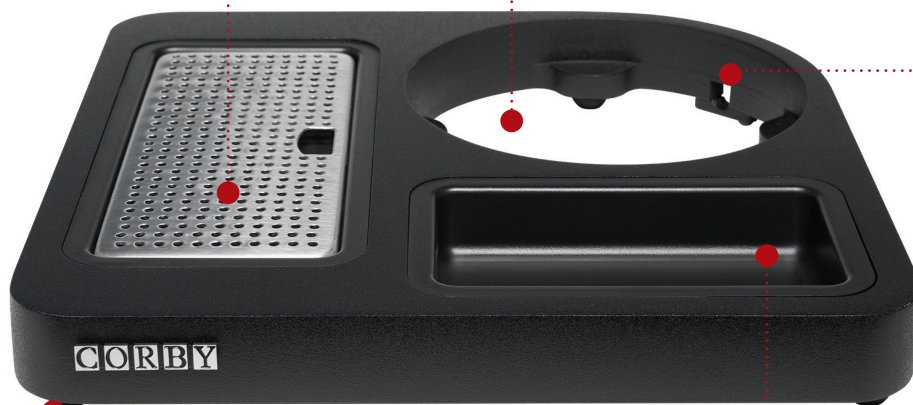

Specyfikacja

Czarny

0,7 kg

(Patrz specyfikacja Czajnika Kensington)

230mm
9.06in

230mm
9.06in

30mm
1.18in

TAVĂ COMPACTĂ AINTREE DE BUN VENIT

DESIGN INTEGRAT PENTRU FIERBĂTOR

TAVĂ DE SCURGERE INTEGRATĂ

Curățare ușoară

ANTI-FURT

PICIOARE DIN CAUCIUC

Suprafață anti-zgârieturi

SUPORT DE PLICURI
ÎNCORPORAT

Depozitare convenabilă