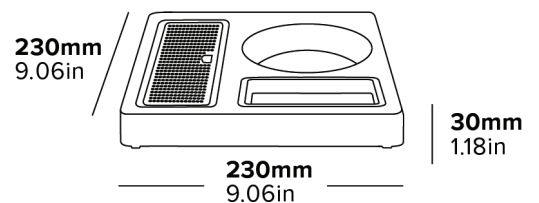

BANDEJA DE BIENVENIDA AINTREE COMPACT

**DISEÑO DE HERVIDORA
INCORPORADO**

**BANDEJA DE GOTEO
INCORPORADA**

Fácil Limpieza

ANTIRROBO

PATAS DE GOMA
Antirrayones

**PORTASOBRES
INCORPORADO**
Almacenamiento conveniente

- Compatible con hervidoras Kensington
- Diseño que ahorra espacio
- MDF resistente a la humedad
- Portasobre de ABS: L105 x W60 x D20 mm

Especificaciones

Negro
0,7 kg
(Consultar las especificaciones de la hervidora Kensington)