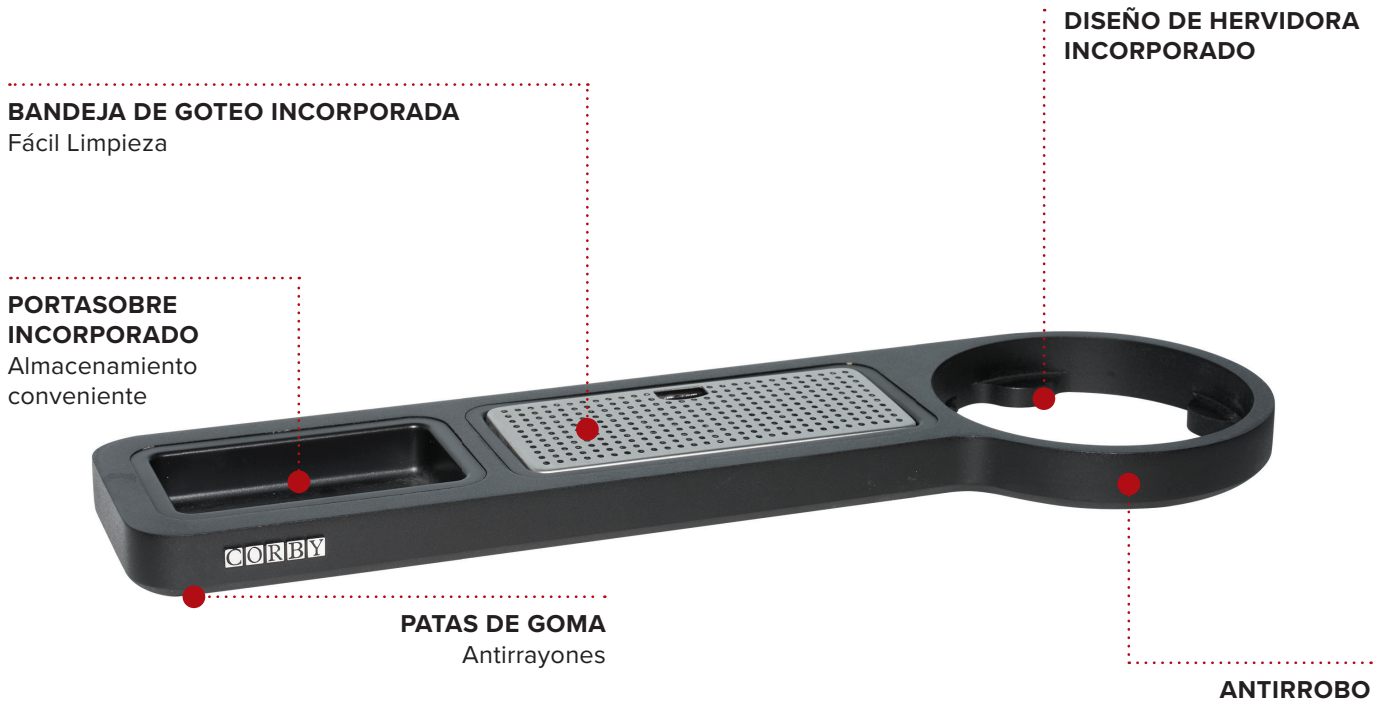

BECKETT COMPACT WELCOME TRAY

- Accommodates all Corby Caterbury & the Kensington kettle
- Space saving design
- Moisture resistant MDF
- ABS Sachet holder: L105 x W60 x D20mm

Specification

Black
0.6kg

PLATEAU DE BIENVENUE BECKETT COMPACT

- Compatible avec toutes les bouilloires Corby Caterbury et Kensington
- Design gain de place
- MDF résistant à l'humidité
- Porte-lettres en ABS: L105 x W60 x D20 mm

Spécifications

Noir
0,6 kg

BANDEJA DE BIENVENIDA BECKETT COMPACT

- Compatible con todas las hervidoras Corby Canterbury y Kensington
- Diseño que ahorra espacio
- MDF resistente a la humedad
- Portasobre de ABS: L105 x W60 x D20 mm

Especificaciones

Negro
0,6 kg

BECKETT KOMPAKTES WILLKOMMENSTABLETT

- Passend für alle Corby Caterbury & Kensington Wasserkocher
- Platzsparendes Design
- Feuchtigkeitsresistentes MDF
- ABS Beutelhalter: L105 x W60 x D20 mm

Beschreibung

Schwarz
0,6 kg

VASSOIO DI BENVENUTO COMPATTO BECKETT