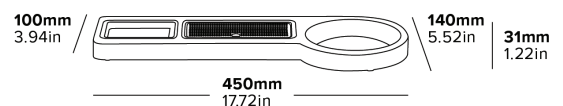

BECKETT COMPACT WELCOME TRAY

- Accommodates all Corby Caterbury & the Kensington kettle
- Space saving design
- Moisture resistant MDF
- ABS Sachet holder: L105 x W60 x D20mm

Specification

Black
0.6kg

PLATEAU DE BIENVENUE BECKETT COMPACT

- Compatible avec toutes les bouilloires Corby Caterbury et Kensington
- Design gain de place
- MDF résistant à l'humidité
- Porte-lettres en ABS: L105 x W60 x D20 mm

Spécifications

Noir
0,6 kg

BANDEJA DE BIENVENIDA BECKETT COMPACT

- Compatible con todas las hervidoras Corby Canterbury y Kensington
- Diseño que ahorra espacio
- MDF resistente a la humedad
- Portasobre de ABS: L105 x W60 x D20 mm

Especificaciones

Negro
0,6 kg

BECKETT KOMPAKTES WILLKOMMENSTABLETT

- Se potrivește cu toate fierbătoarele Corby Canterbury și Kensington
- Design de economisire a spațiului
- Rezistentă la umezeală
- Suport pentru pliculețe ABS: L105 x W60 x D20 mm

Specificații

Negru
0.6 kg