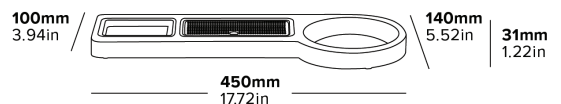

KOMPAKTOWA TACA POWITALNA BECKETT

- Pasuje do wszystkich czajników Corby Caterbury i Kensington
- Oszczędzający przestrzeń design
- Odporne na wilgoć MDF
- Uchwyt na saszetki ABS: L105 x W60 x D20 mm

Specyfikacja

Czarny
0,6 kg