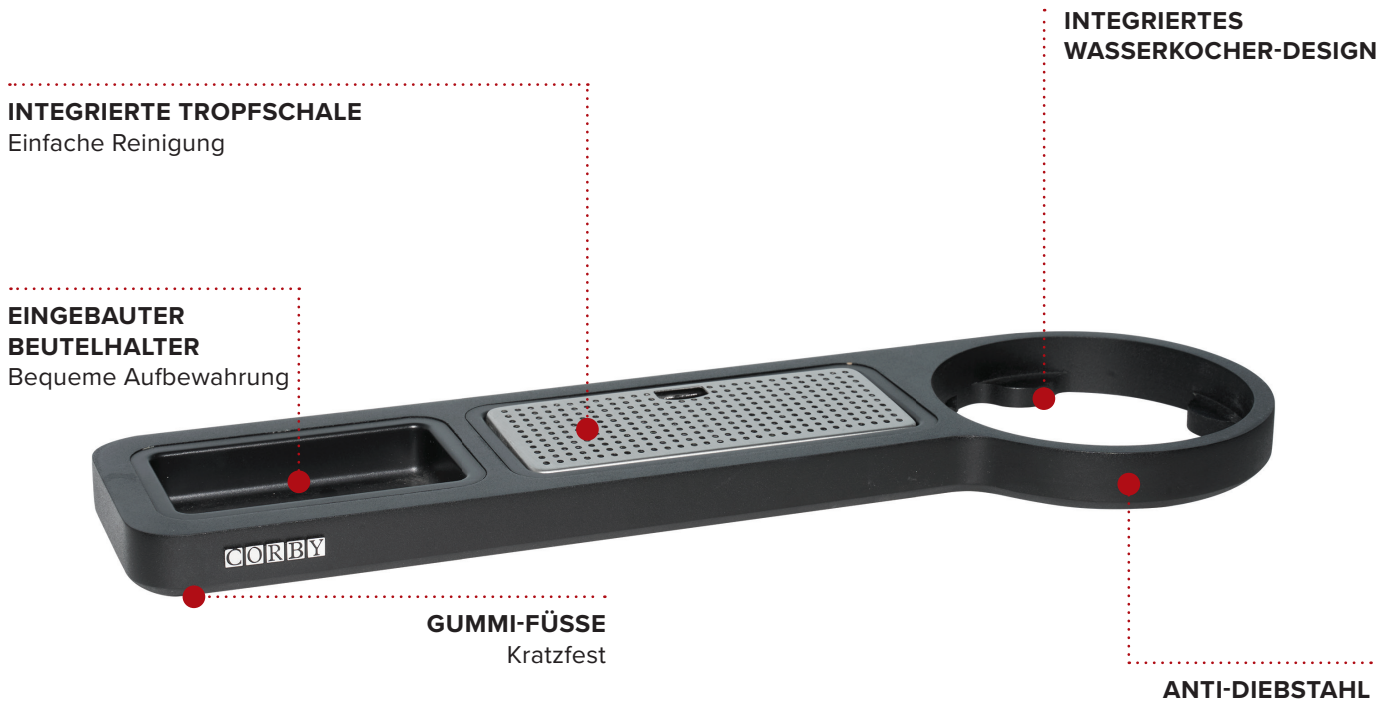

- Compatible avec toutes les bouilloires Corby Caterbury et Kensington
- Design gain de place
- MDF résistant à l'humidité
- Porte-lettres en ABS: L105 x W60 x D20 mm

Spécifications

Noir
0,6 kg

BANDEJA DE BIENVENIDA BECKETT COMPACT

- Compatible con todas las hervidoras Corby Canterbury y Kensington
- Diseño que ahorra espacio
- MDF resistente a la humedad
- Portasobre de ABS: L105 x W60 x D20 mm

Especificaciones

Negro
0,6 kg

BECKETT KOMPAKTES WILLKOMMENSTABLETT

- Passend für alle Corby Caterbury & Kensington Wasserkocher
- Platzsparendes Design
- Feuchtigkeitsresistentes MDF
- ABS Beutelhalter: L105 x W60 x D20 mm

Beschreibung

Schwarz
0,6 kg

VASSOIO DI BENVENUTO COMPATTO BECKETT

- Può ospitare tutti i Corby Caterbury & i Bollitori Kensington
- Design salvaspazio
- MDF resistente all'umidità
- Porta bustine in ABS: L105 x W60 x D20 mm

Caratteristiche

Nero
0,6 kg

KOMPAKTOWA TACA POWITALNA BECKETT