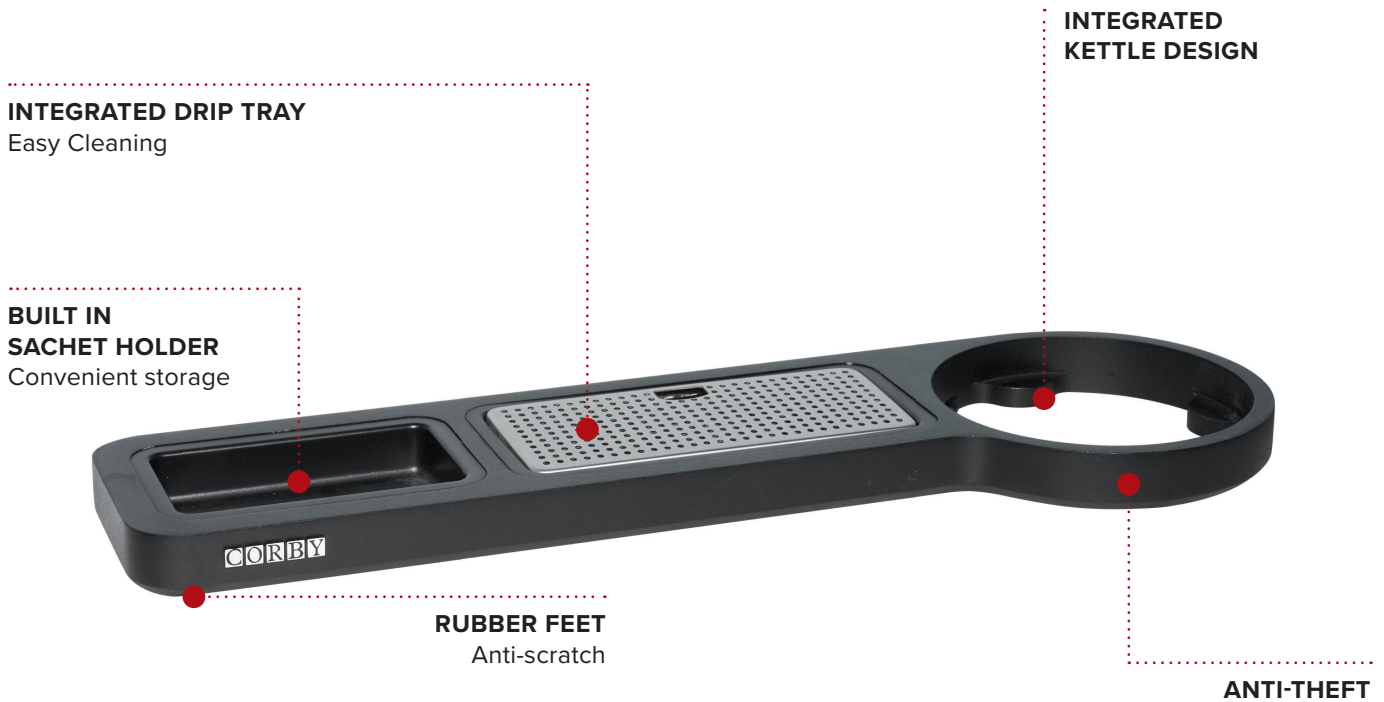

BECKETT COMPACT WELCOME TRAY

- Accommodates all Corby Caterbury & the Kensington kettle
- Space saving design
- Moisture resistant MDF
- ABS Sachet holder: L105 x W60 x D20mm

Specification

Black
0.6kg

PLATEAU DE BIENVENUE BECKETT COMPACT

- Compatible avec toutes les bouilloires Corby Caterbury et Kensington
- Design gain de place
- MDF résistant à l'humidité
- Porte-lettres en ABS: L105 x W60 x D20 mm

Spécifications

Noir
0,6 kg

BANDEJA DE BIENVENIDA BECKETT COMPACT

- Compatible con todas las hervidoras Corby Canterbury y Kensington
- Diseño que ahorra espacio
- MDF resistente a la humedad
- Portasobre de ABS: L105 x W60 x D20 mm

Especificaciones

Negro
0,6 kg

BECKETT KOMPAKTES WILLKOMMENSTABLETT

- Passend für alle Corby Caterbury & Kensington Wasserkocher
- Platzsparendes Design
- Feuchtigkeitsresistentes MDF
- ABS Beutelhalter: L105 x W60 x D20 mm

Beschreibung

Schwarz
0,6 kg

VASSOIO DI BENVENUTO COMPATTO BECKETT