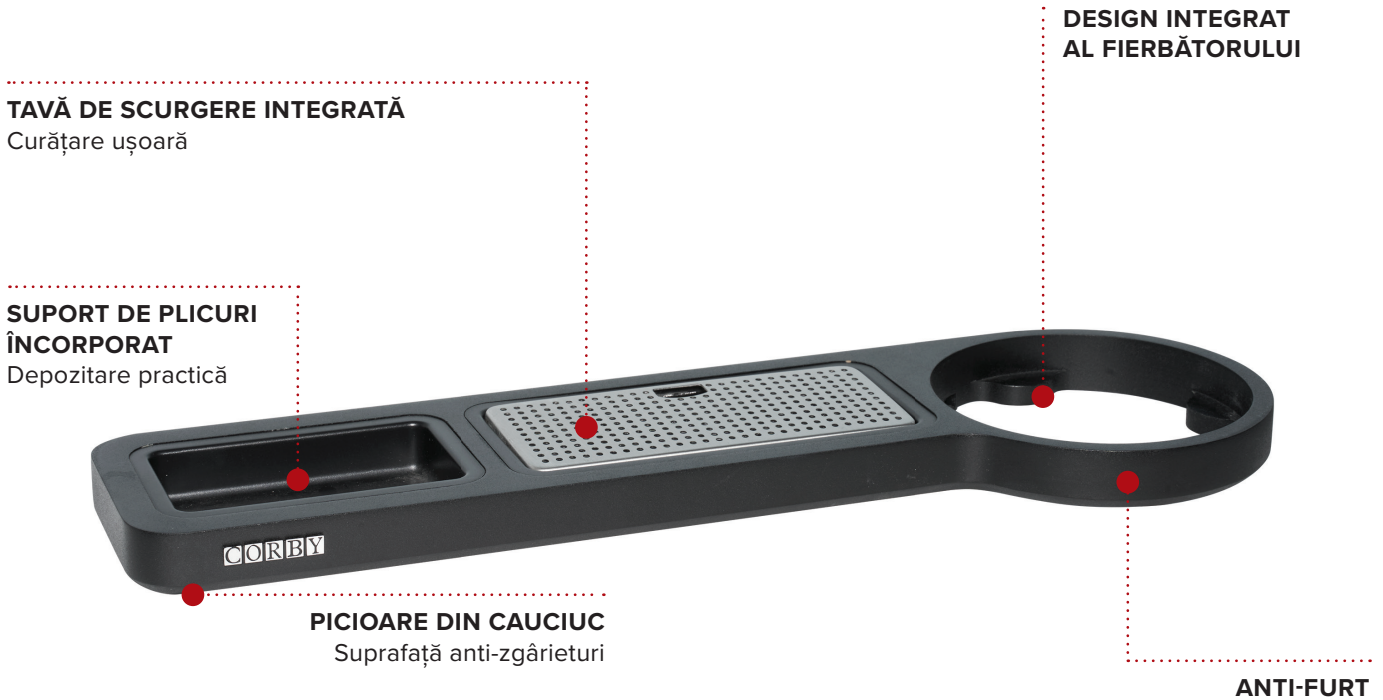

- Compatible avec toutes les bouilloires Corby Caterbury et Kensington
- Design gain de place
- MDF résistant à l'humidité
- Porte-lettres en ABS: L105 x W60 x D20 mm

Spécifications

Noir
0,6 kg

BANDEJA DE BIENVENIDA BECKETT COMPACT

- Passend für alle Corby Caterbury & Kensington Wasserkocher
- Platzsparendes Design
- Feuchtigkeitsresistentes MDF
- ABS Beutelhalter: L105 x W60 x D20 mm

Beschreibung

Schwarz
0,6 kg

VASSOIO DI BENVENUTO COMPATTO BECKETT

- Può ospitare tutti i Corby Caterbury & i Bollitori Kensington
- Design salvaspazio
- MDF resistente all'umidità
- Porta bustine in ABS: L105 x W60 x D20 mm

Caratteristiche

Nero
0,6 kg

KOMPAKTOWA TACA POWITALNA BECKETT

- Pasuje do wszystkich czajników Corby Caterbury i Kensington
- Oszczędzający przestrzeń design
- Odporne na wilgoć MDF
- Uchwyt na saszetki ABS: L105 x W60 x D20 mm

Specyfikacja

Czarny
0,6 kg

TAVA COMPACTĂ BECKETT DE BUN VENIT