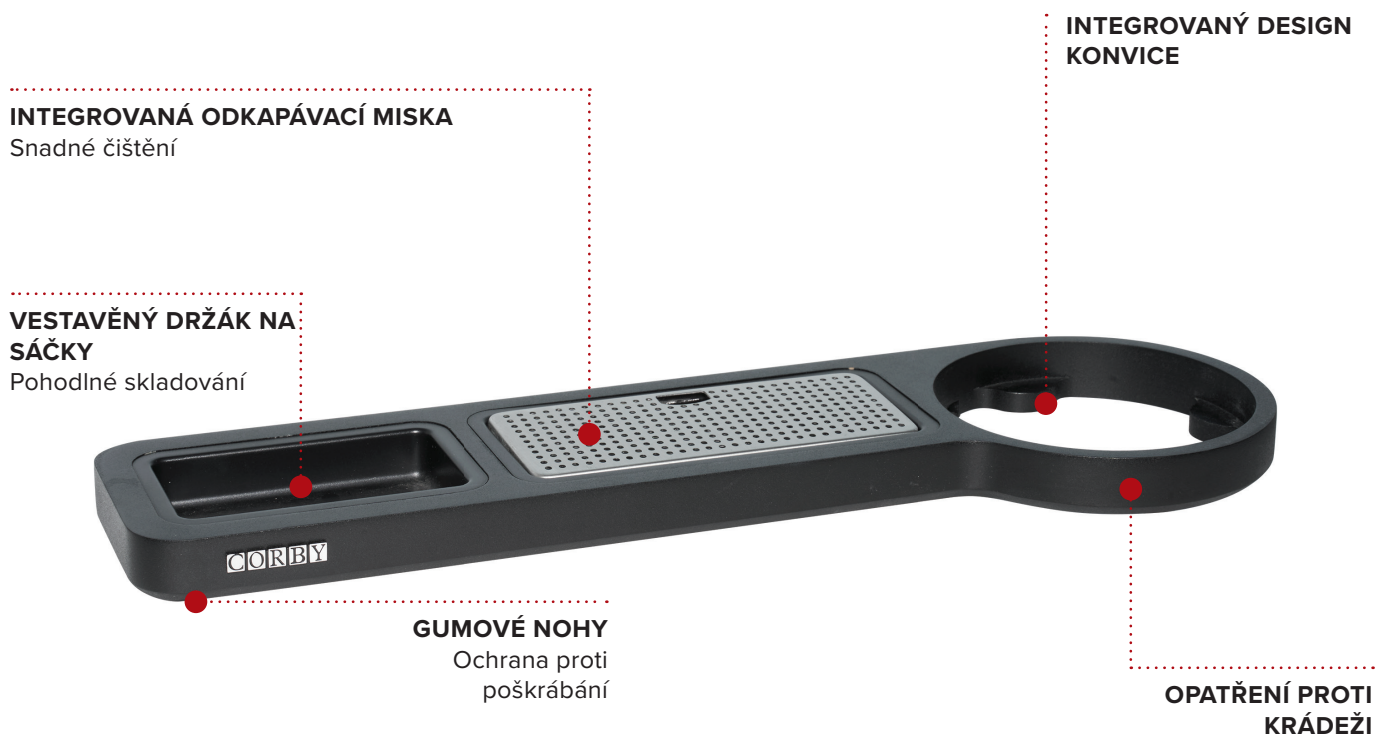

KOMPAKTNÍ UVÍTACÍ PODNOS BECKETT

- Ubytování pro všechny Corby Canterbury & the Rychlovarná konvice Kensington
- Prostorově úsporný design
- MDF desky odolné proti vlhkosti
- Držák na sáčky z ABS: D105 x Š60 x H20 mm

Specifikace

Černá
0,6 kg