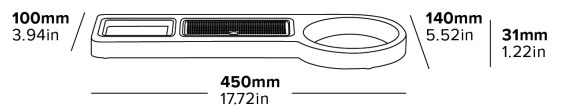

- Compatible con todas las hervidoras Corby Canterbury y Kensington
- Diseño que ahorra espacio
- MDF resistente a la humedad
- Portasobre de ABS: L105 x W60 x D20 mm

Especificaciones

Negro
0,6 kg

BECKETT KOMPAKTES WILLKOMMENSTABLETT

- Passend für alle Corby Caterbury & Kensington Wasserkocher
- Platzsparendes Design
- Feuchtigkeitsresistentes MDF
- ABS Beutelhalter: L105 x W60 x D20 mm

Beschreibung

Schwarz
0,6 kg

VASSOIO DI BENVENUTO COMPATTO BECKETT

- Se potrivește cu toate fierbătoarele Corby Canterbury și Kensington
- Design de economisire a spațiului
- Rezistentă la umezeală
- Suport pentru pliculețe ABS: L105 x W60 x D20 mm

Specificații

Negru
0.6 kg