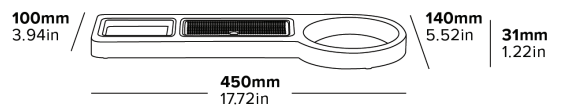

BECKETT COMPACT WELCOME TRAY

- Accommodates all Corby Caterbury & the Kensington kettle
- Space saving design
- Moisture resistant MDF
- ABS Sachet holder: L105 x W60 x D20mm

Specification

Black
0.6kg

PLATEAU DE BIENVENUE BECKETT COMPACT

- Compatible avec toutes les bouilloires Corby Caterbury et Kensington
- Design gain de place
- MDF résistant à l'humidité
- Porte-lettres en ABS: L105 x W60 x D20 mm

Spécifications

Noir
0,6 kg

BANDEJA DE BIENVENIDA BECKETT COMPACT

- Compatible con todas las hervidoras Corby Canterbury y Kensington
- Diseño que ahorra espacio
- MDF resistente a la humedad
- Portasobre de ABS: L105 x W60 x D20 mm

Especificaciones

Negro
0,6 kg

BECKETT KOMPAKTES WILLKOMMENSTABLETT

- Se potrivește cu toate fierbătoarele Corby Canterbury și Kensington
- Design de economisire a spațiului
- Rezistentă la umezeală
- Suport pentru pliculețe ABS: L105 x W60 x D20 mm

Specificații

Negru
0.6 kg