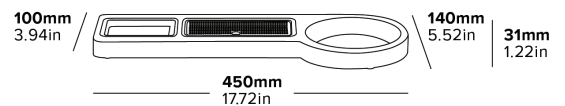

BECKETT COMPACT WELCOME TRAY

- Accommodates all Corby Caterbury & the Kensington kettle
- Space saving design
- Moisture resistant MDF
- ABS Sachet holder: L105 x W60 x D20mm

Specification

Black
0.6kg

PLATEAU DE BIENVENUE BECKETT COMPACT

- Compatible avec toutes les bouilloires Corby Caterbury et Kensington
- Design gain de place
- MDF résistant à l'humidité
- Porte-lettres en ABS: L105 x W60 x D20 mm

Spécifications

Noir
0,6 kg

BANDEJA DE BIENVENIDA BECKETT COMPACT

- Compatible con todas las hervidoras Corby Canterbury y Kensington
- Diseño que ahorra espacio
- MDF resistente a la humedad
- Portasobre de ABS: L105 x W60 x D20 mm

Especificaciones

Negro
0,6 kg

BECKETT KOMPAKTES WILLKOMMENSTABLETT

- Se potrivește cu toate fierbătoarele Corby Canterbury și Kensington
- Design de economisire a spațiului
- Rezistentă la umezeală
- Suport pentru pliculețe ABS: L105 x W60 x D20 mm

Specificații

Negru
0.6 kg