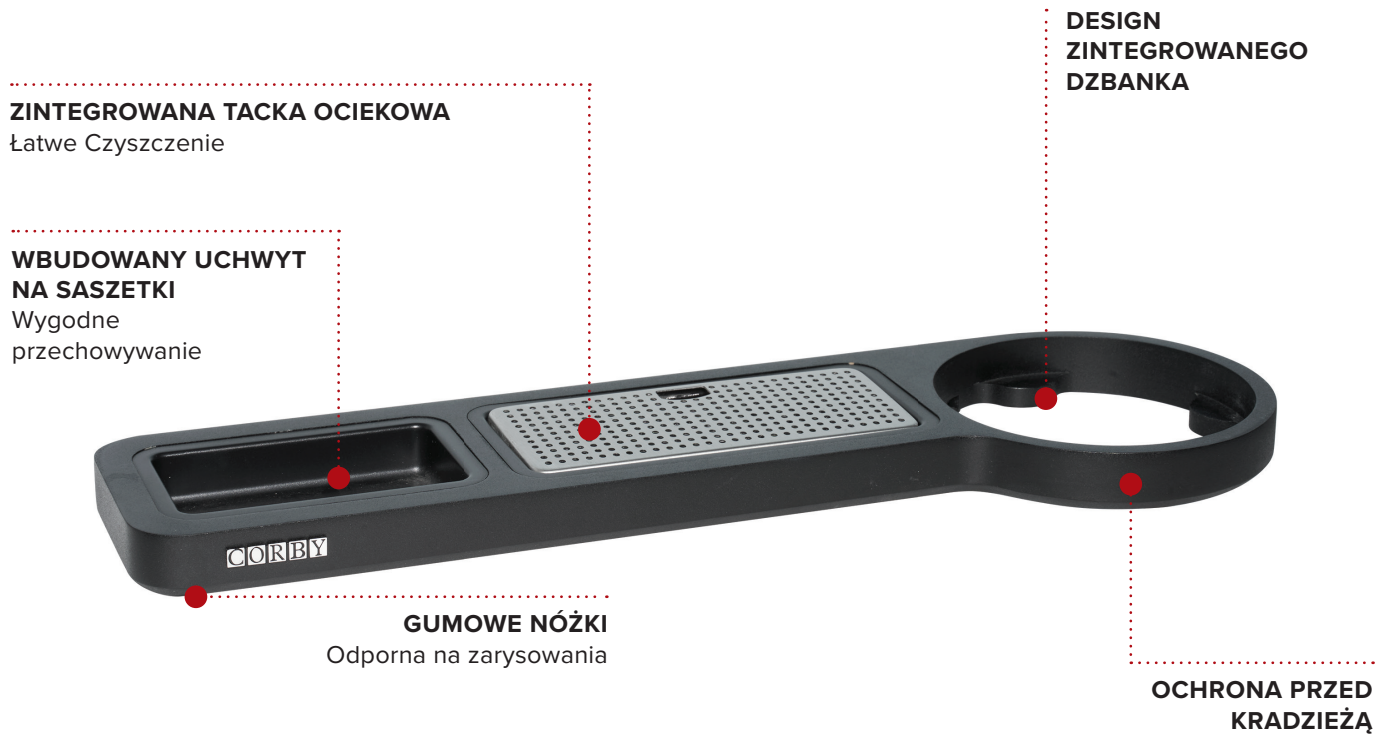

- Compatible avec toutes les bouilloires Corby Caterbury et Kensington
- Design gain de place
- MDF résistant à l'humidité
- Porte-lettres en ABS: L105 x W60 x D20 mm

Spécifications

Noir
0,6 kg

BANDEJA DE BIENVENIDA BECKETT COMPACT

- Compatible con todas las hervidoras Corby Canterbury y Kensington
- Diseño que ahorra espacio
- MDF resistente a la humedad
- Portasobre de ABS: L105 x W60 x D20 mm

Especificaciones

Negro
0,6 kg

BECKETT KOMPAKTES WILLKOMMENSTABLETT

- Passend für alle Corby Caterbury & Kensington Wasserkocher
- Platzsparendes Design
- Feuchtigkeitsresistentes MDF
- ABS Beutelhalter: L105 x W60 x D20 mm

Beschreibung

Schwarz
0,6 kg

VASSOIO DI BENVENUTO COMPATTO BECKETT

- Può ospitare tutti i Corby Caterbury & i Bollitori Kensington
- Design salvaspazio
- MDF resistente all'umidità
- Porta bustine in ABS: L105 x W60 x D20 mm

Caratteristiche

Nero
0,6 kg

KOMPAKTOWA TACA POWITALNA BECKETT