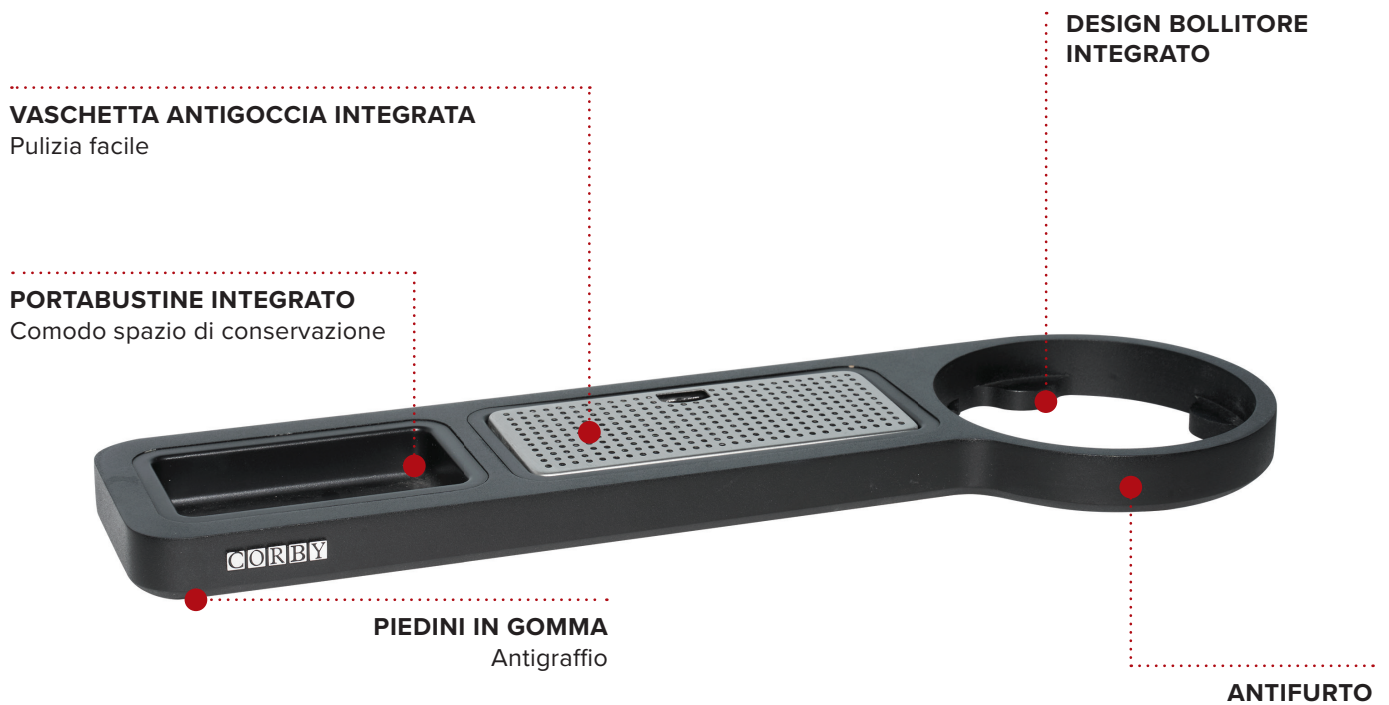

- Compatible avec toutes les bouilloires Corby Caterbury et Kensington
- Design gain de place
- MDF résistant à l'humidité
- Porte-lettres en ABS: L105 x W60 x D20 mm

Spécifications

Noir
0,6 kg

BANDEJA DE BIENVENIDA BECKETT COMPACT

- Compatible con todas las hervidoras Corby Canterbury y Kensington
- Diseño que ahorra espacio
- MDF resistente a la humedad
- Portasobre de ABS: L105 x W60 x D20 mm

Especificaciones

Negro
0,6 kg

BECKETT KOMPAKTES WILLKOMMENSTABLETT

- Passend für alle Corby Caterbury & Kensington Wasserkocher
- Platzsparendes Design
- Feuchtigkeitsresistentes MDF
- ABS Beutelhalter: L105 x W60 x D20 mm

Beschreibung

Schwarz
0,6 kg

VASSOIO DI BENVENUTO COMPATTO BECKETT

- Può ospitare tutti i Corby Caterbury & i Bollitori Kensington
- Design salvaspazio
- MDF resistente all'umidità
- Porta bustine in ABS: L105 x W60 x D20 mm

Caratteristiche

Nero
0,6 kg

KOMPAKTOWA TACA POWITALNA BECKETT