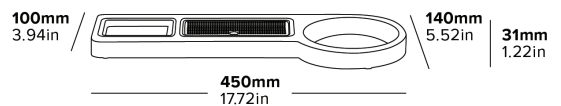

- Pasuje do wszystkich czajników Corby Caterbury i Kensington
- Oszczędzający przestrzeń design
- Odporne na wilgoć MDF
- Uchwyt na saszetki ABS: L105 x W60 x D20 mm

Specyfikacja

Czarny
0,6 kg

TAVA COMPACTĂ BECKETT DE BUN VENIT

- Se potrivește cu toate fierbătoarele Corby Canterbury și Kensington
- Design de economisire a spațiului
- Rezistentă la umezeală
- Suport pentru pliculețe ABS: L105 x W60 x D20 mm

Specificații

Negru
0.6 kg