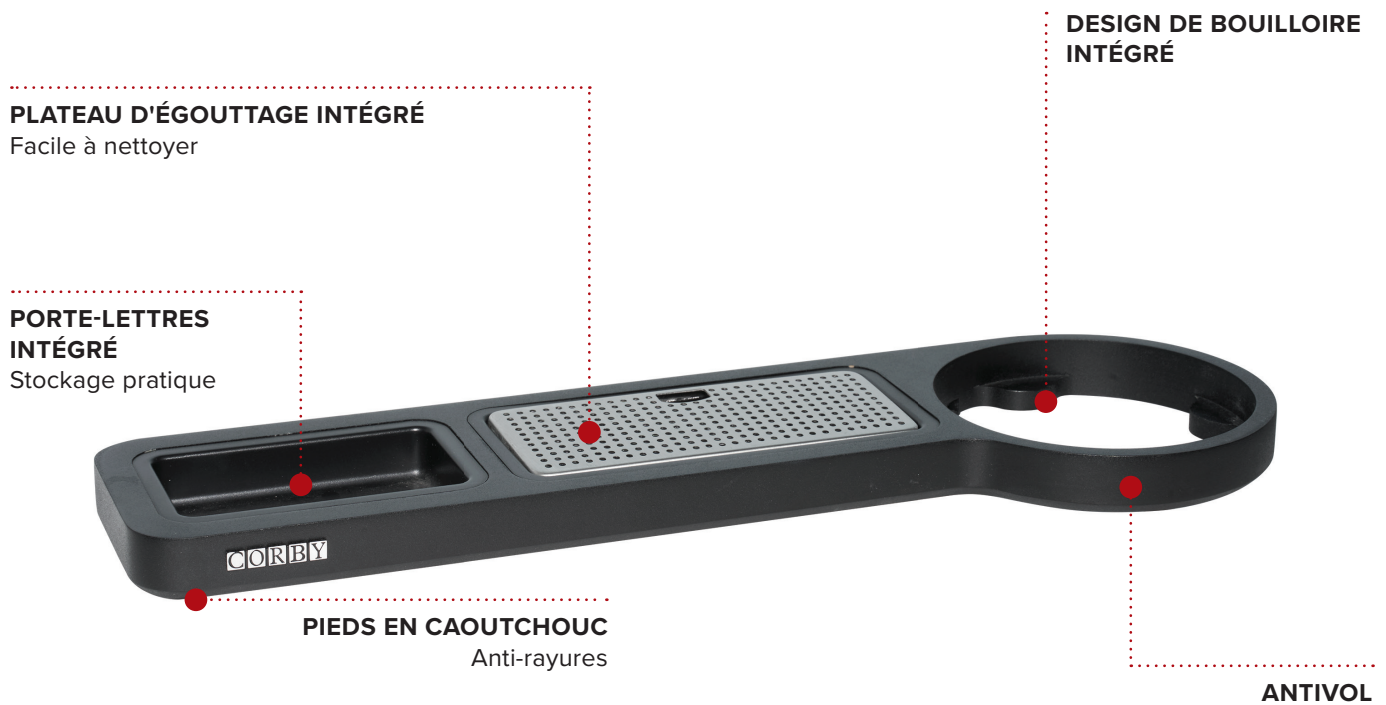

BECKETT COMPACT WELCOME TRAY

- Accommodates all Corby Caterbury & the Kensington kettle
- Space saving design
- Moisture resistant MDF
- ABS Sachet holder: L105 x W60 x D20mm

Specification

Black
0.6kg

PLATEAU DE BIENVENUE BECKETT COMPACT

- Compatible avec toutes les bouilloires Corby Caterbury et Kensington
- Design gain de place
- MDF résistant à l'humidité
- Porte-lettres en ABS: L105 x W60 x D20 mm

Spécifications

Noir
0,6 kg

BANDEJA DE BIENVENIDA BECKETT COMPACT

- Compatible con todas las hervidoras Corby Canterbury y Kensington
- Diseño que ahorra espacio
- MDF resistente a la humedad
- Portasobre de ABS: L105 x W60 x D20 mm

Especificaciones

Negro
0,6 kg

BECKETT KOMPAKTES WILLKOMMENSTABLETT

- Passend für alle Corby Caterbury & Kensington Wasserkocher
- Platzsparendes Design
- Feuchtigkeitsresistentes MDF
- ABS Beutelhalter: L105 x W60 x D20 mm

Beschreibung

Schwarz
0,6 kg

VASSOIO DI BENVENUTO COMPATTO BECKETT