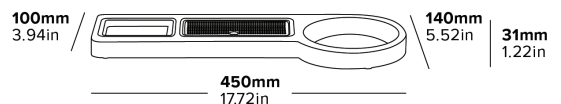

VASSOIO DI BENVENUTO COMPATTO BECKETT

- Può ospitare tutti i Corby Caterbury & i Bollitori Kensington
- Design salvaspazio
- MDF resistente all'umidità
- Porta bustine in ABS: L105 x W60 x D20 mm

Caratteristiche

Nero
0,6 kg