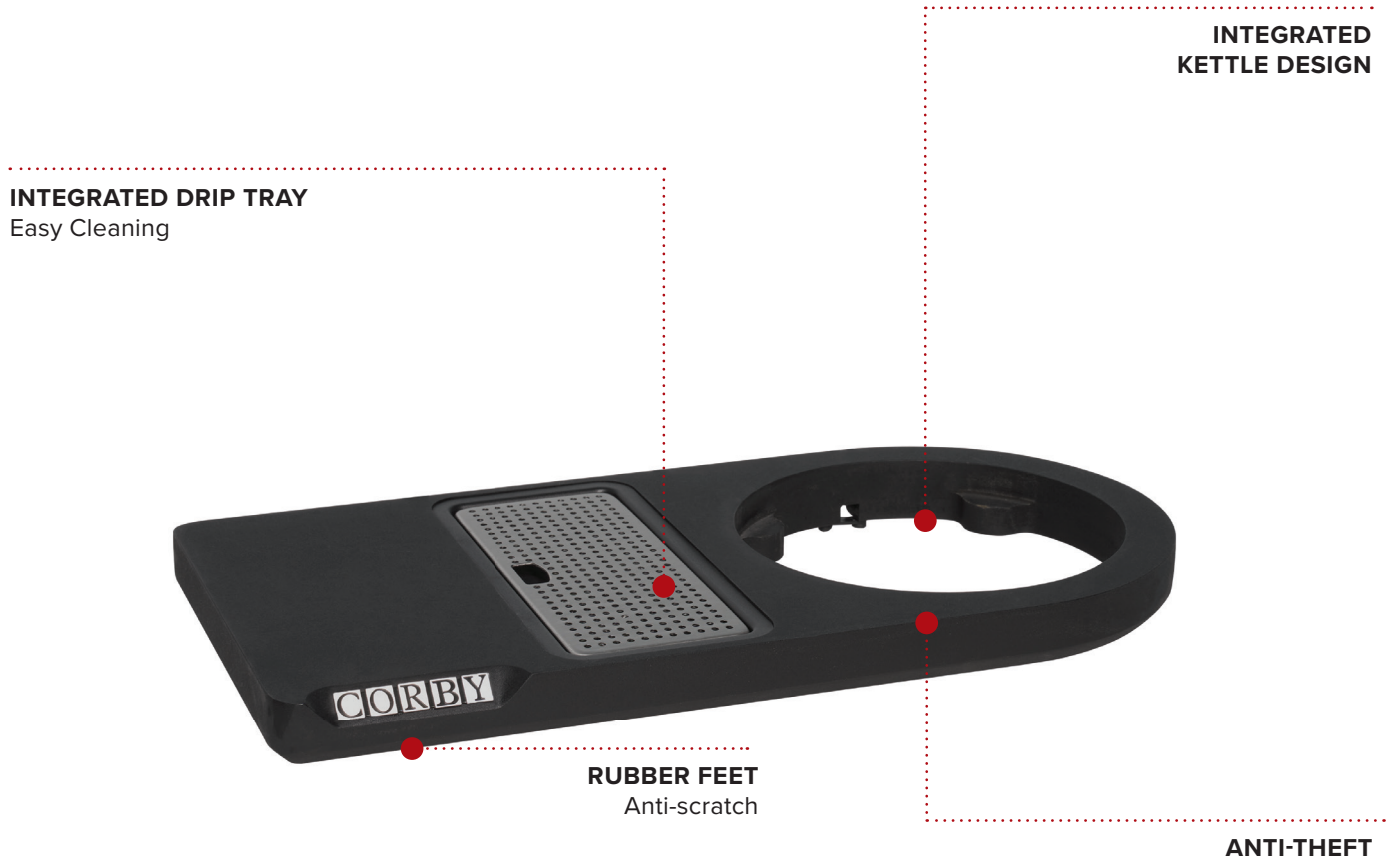

LANCASTER COMPACT WELCOME TRAY

- Accommodates all Corby Lancaster kettles
- Space saving design
- Moisture resistant MDF

Specification

Black
0.75kg
(See Lancaster Kettle specification)

PLATEAU D'ACCUEIL LANCASTER COMPACT

- Compatible avec toutes les bouilloires Corby Lancaster
- Design gain de place
- MDF résistant à l'humidité

Spécifications

Noir
0,75 kg
(Consultez les spécifications de la bouilloire Lancaster)

BANDEJA DE BIENVENIDA LANCASTER COMPACT

- Passend für alle Corby Lancaster Wasserkocher
- Platzsparendes Design
- Feuchtigkeitsresistentes MDF

Beschreibung

Schwarz
0,75 kg
(Siehe Beschreibung Lancaster Wasserkocher)

VASSOIO DI BENVENUTO COMPATTO LANCASTER

Caratteristiche

Nero
0,75 kg
(Vedere le caratteristiche del bollitore Lancaster)

KOMPAKTOWA TACA POWITALNA LANCASTER

- Pasuje do wszystkich czajników Corby Lancaster
- Oszczędzający przestrzeń design
- Odporne na wilgoć MDF