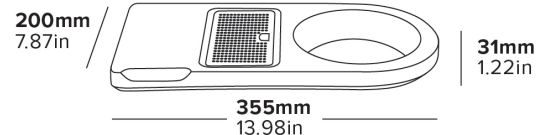

LANCASTER COMPACT WELCOME TRAY

- Accommodates all Corby Lancaster kettles
- Space saving design
- Moisture resistant MDF

Specification

Black
0.75kg
(See Lancaster Kettle specification)

PLATEAU D'ACCUEIL LANCASTER COMPACT

- Compatible avec toutes les bouilloires Corby Lancaster
- Design gain de place
- MDF résistant à l'humidité

Spécifications

Noir
0,75 kg
(Consultez les spécifications de la bouilloire Lancaster)

BANDEJA DE BIENVENIDA LANCASTER COMPACT

- Compatible con todas las hervidoras Corby Lancaster
- Diseño que ahorra espacio
- MDF resistente a la humedad

Especificaciones

Negro
0,75 kg
(Consultar especificaciones de la hervidora Lancaster)

LANCASTER KOMPAKTES WILLKOMMENSTABLETT