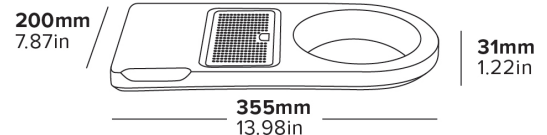

Specyfikacja

Czarna

0,75 kg

(Patrz specyfikacja Czajnika Lancaster)

TAVA LANCASTER COMPACTĂ DE BUN VENIT

- Se potrivește cu toate fierbătoarele Corby Lancaster
- Design de economisire a spațiului
- Rezistentă la umezeală

Specificații

Negru
0.75 kg
(Consultați specificațiile fierbătorului Lancaster)

KOMPAKTNÍ UVÍTACÍ PODNOS LANCASTER

INTEGROVANÁ ODKAPÁVACÍ MISKA
Snadné čištění

INTEGROVANÝ DESIGN KONVICE

GUMOVÉ NOHY
Ochrana proti poškrábání