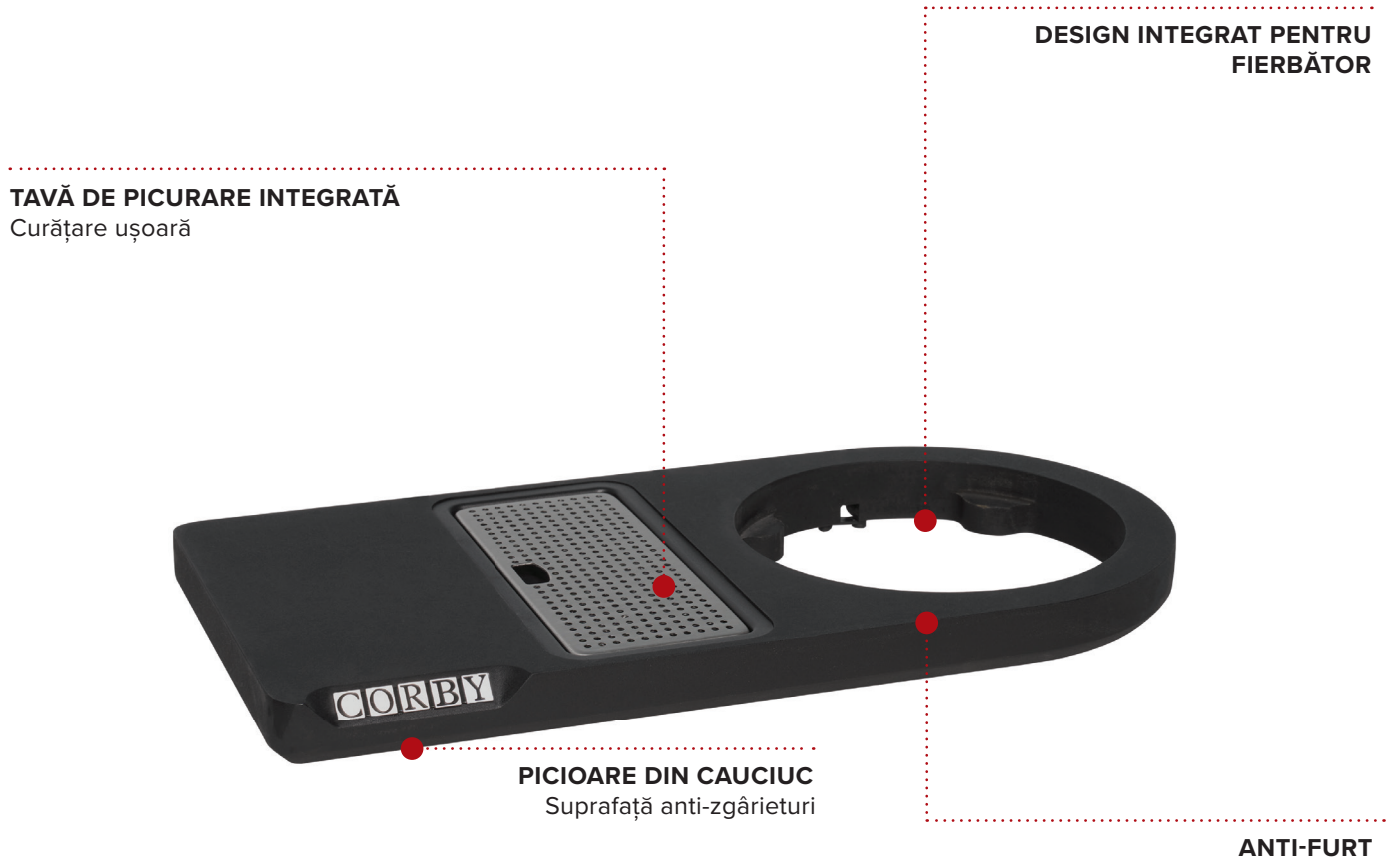

VASCHETTA ANTIGOCCIA INTEGRATA
Pulizia facile

DESIGN BOLLITORE INTEGRATO

PIEDINI IN GOMMA
Antigraffio

ANTIFURTO

- Può ospitare tutti i bollitori Corby Lancaster
- Design salvaspazio
- MDF resistente all'umidità

Caratteristiche

Nero
0,75 kg
(Vedere le caratteristiche del bollitore Lancaster)

KOMPAKTOWA TACA POWITALNA LANCASTER

- Pasuje do wszystkich czajników Corby Lancaster
- Oszczędzający przestrzeń design
- Odporne na wilgoć MDF

Specyfikacja

Czarna

0,75 kg

(Patrz specyfikacja Czajnika Lancaster)

TAVA LANCASTER COMPACTĂ DE BUN VENIT

- Se potrivește cu toate fierbătoarele Corby Lancaster
- Design de economisire a spațiului
- Rezistentă la umezeală

Specificații

Negru
0.75 kg
(Consultați specificațiile fierbătorului Lancaster)

KOMPAKTNÍ UVÍTACÍ PODNOS LANCASTER

INTEGROVANÁ ODKAPÁVACÍ MISKA
Snadné čištění

INTEGROVANÝ DESIGN KONVICE

GUMOVÉ NOHY
Ochrana proti poškrábání