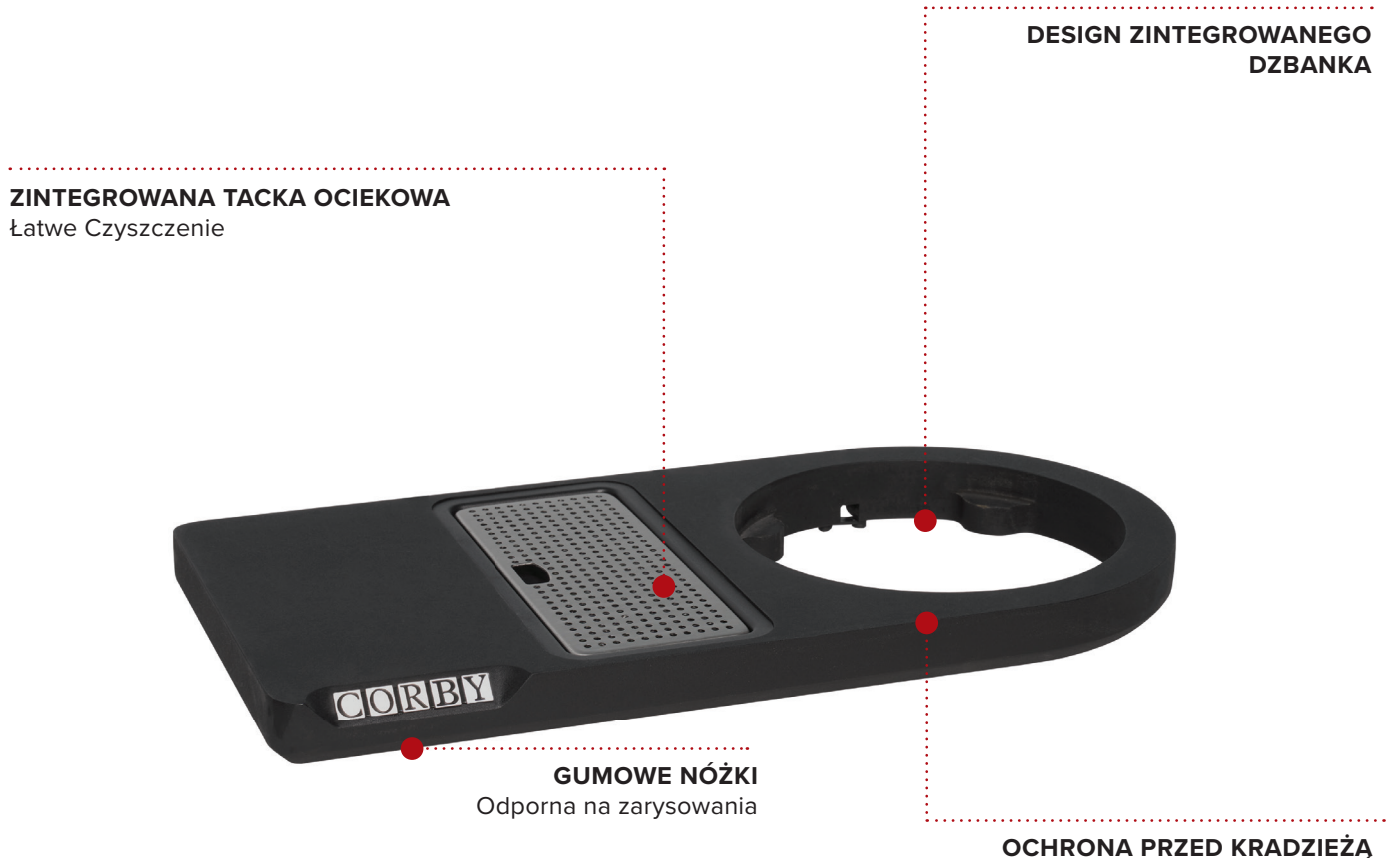

- Passend für alle Corby Lancaster Wasserkocher
- Platzsparendes Design
- Feuchtigkeitsresistentes MDF

Beschreibung

Schwarz
0,75 kg
(Siehe Beschreibung Lancaster Wasserkocher)

VASSOIO DI BENVENUTO COMPATTO LANCASTER

VASCHETTA ANTIGOCCIA INTEGRATA
Pulizia facile

DESIGN BOLLITORE INTEGRATO

PIEDINI IN GOMMA
Antigraffio

ANTIFURTO

- Può ospitare tutti i bollitori Corby Lancaster
- Design salvaspazio
- MDF resistente all'umidità

Caratteristiche

Nero
0,75 kg
(Vedere le caratteristiche del bollitore Lancaster)

KOMPAKTOWA TACA POWITALNA LANCASTER

- Pasuje do wszystkich czajników Corby Lancaster
- Oszczędzający przestrzeń design
- Odporne na wilgoć MDF

Specyfikacja

Czarna

0,75 kg

(Patrz specyfikacja Czajnika Lancaster)

TAVA LANCASTER COMPACTĂ DE BUN VENIT

- Se potrivește cu toate fierbătoarele Corby Lancaster
- Design de economisire a spațiului
- Rezistentă la umezeală