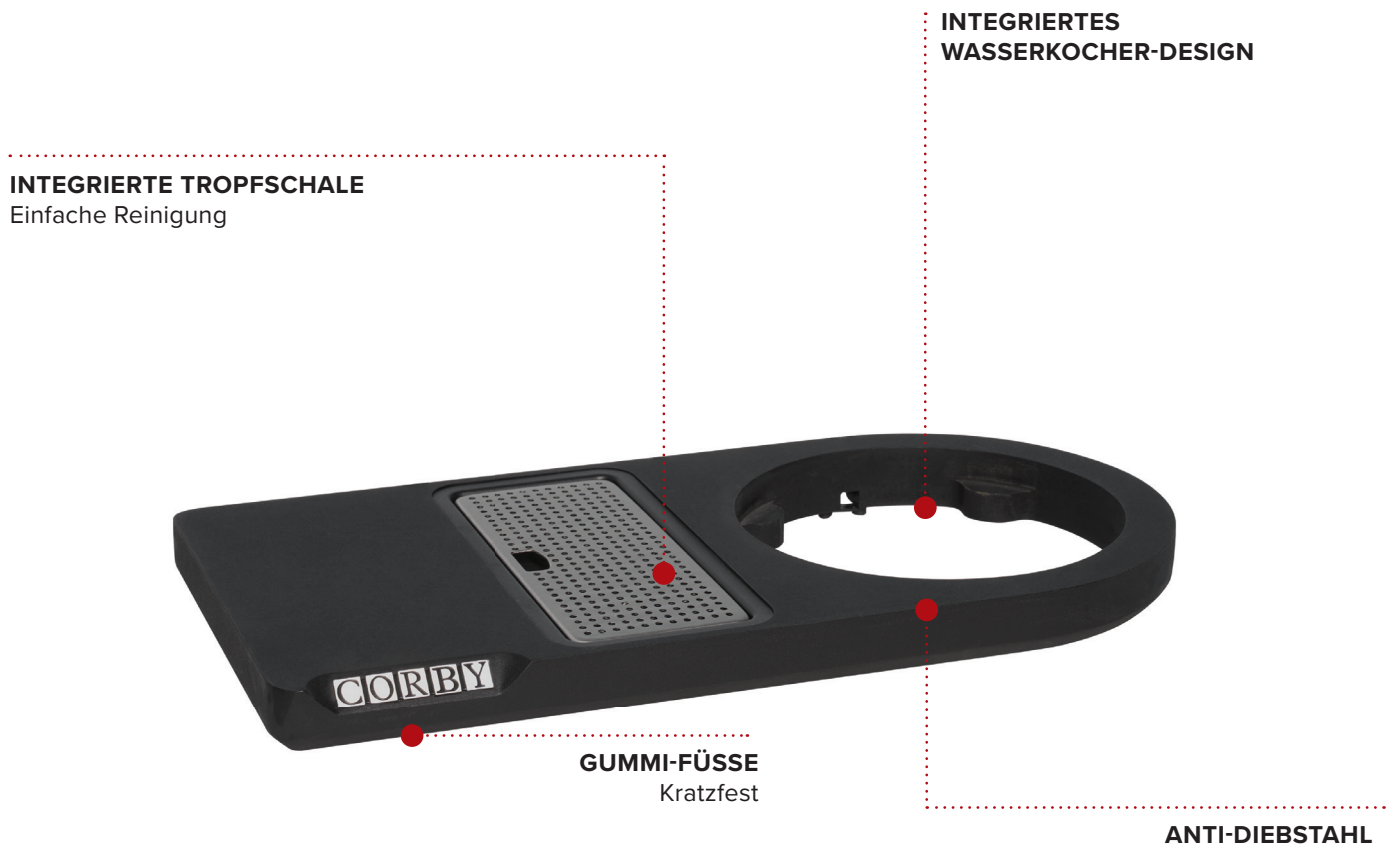

- Compatible avec toutes les bouilloires Corby Lancaster
- Design gain de place
- MDF résistant à l'humidité

Spécifications

Noir
0,75 kg
(Consultez les spécifications de la bouilloire Lancaster)

BANDEJA DE BIENVENIDA LANCASTER COMPACT

- Compatible con todas las hervidoras Corby Lancaster
- Diseño que ahorra espacio
- MDF resistente a la humedad

Especificaciones

Negro
0,75 kg
(Consultar especificaciones de la hervidora Lancaster)

LANCASTER KOMPAKTES WILLKOMMENSTABLETT

- Passend für alle Corby Lancaster Wasserkocher
- Platzsparendes Design
- Feuchtigkeitsresistentes MDF

Beschreibung

Schwarz
0,75 kg
(Siehe Beschreibung Lancaster Wasserkocher)

VASSOIO DI BENVENUTO COMPATTO LANCASTER

Caratteristiche

Nero
0,75 kg
(Vedere le caratteristiche del bollitore Lancaster)

KOMPAKTOWA TACA POWITALNA LANCASTER

- Pasuje do wszystkich czajników Corby Lancaster
- Oszczędzający przestrzeń design
- Odporne na wilgoć MDF