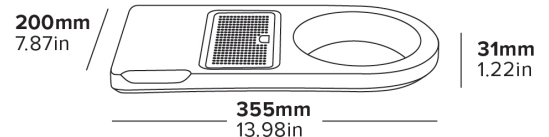

VASSOIO DI BENVENUTO COMPATTO LANCASTER

VASCHETTA ANTIGOCCIA INTEGRATA
Pulizia facile

DESIGN BOLLITORE INTEGRATO

PIEDINI IN GOMMA
Antigraffio

ANTIFURTO

- Può ospitare tutti i bollitori Corby Lancaster
- Design salvaspazio
- MDF resistente all'umidità

Caratteristiche

Nero
0,75 kg
(Vedere le caratteristiche del bollitore Lancaster)