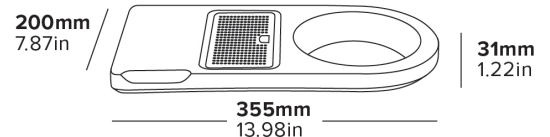

PLATEAU D'ACCUEIL LANCASTER COMPACT

- Compatible avec toutes les bouilloires Corby Lancaster
- Design gain de place
- MDF résistant à l'humidité

Spécifications

Noir
0,75 kg
(Consultez les spécifications de la bouilloire Lancaster)