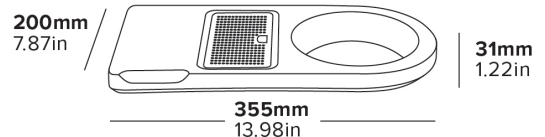

Caratteristiche

Nero
0,75 kg
(Vedere le caratteristiche del bollitore Lancaster)

KOMPAKTOWA TACA POWITALNA LANCASTER

- Pasuje do wszystkich czajników Corby Lancaster
- Oszczędzający przestrzeń design
- Odporne na wilgoć MDF

Specyfikacja

Czarna

0,75 kg

(Patrz specyfikacja Czajnika Lancaster)

TAVA LANCASTER COMPACTĂ DE BUN VENIT

- Se potrivește cu toate fierbătoarele Corby Lancaster
- Design de economisire a spațiului
- Rezistentă la umezeală