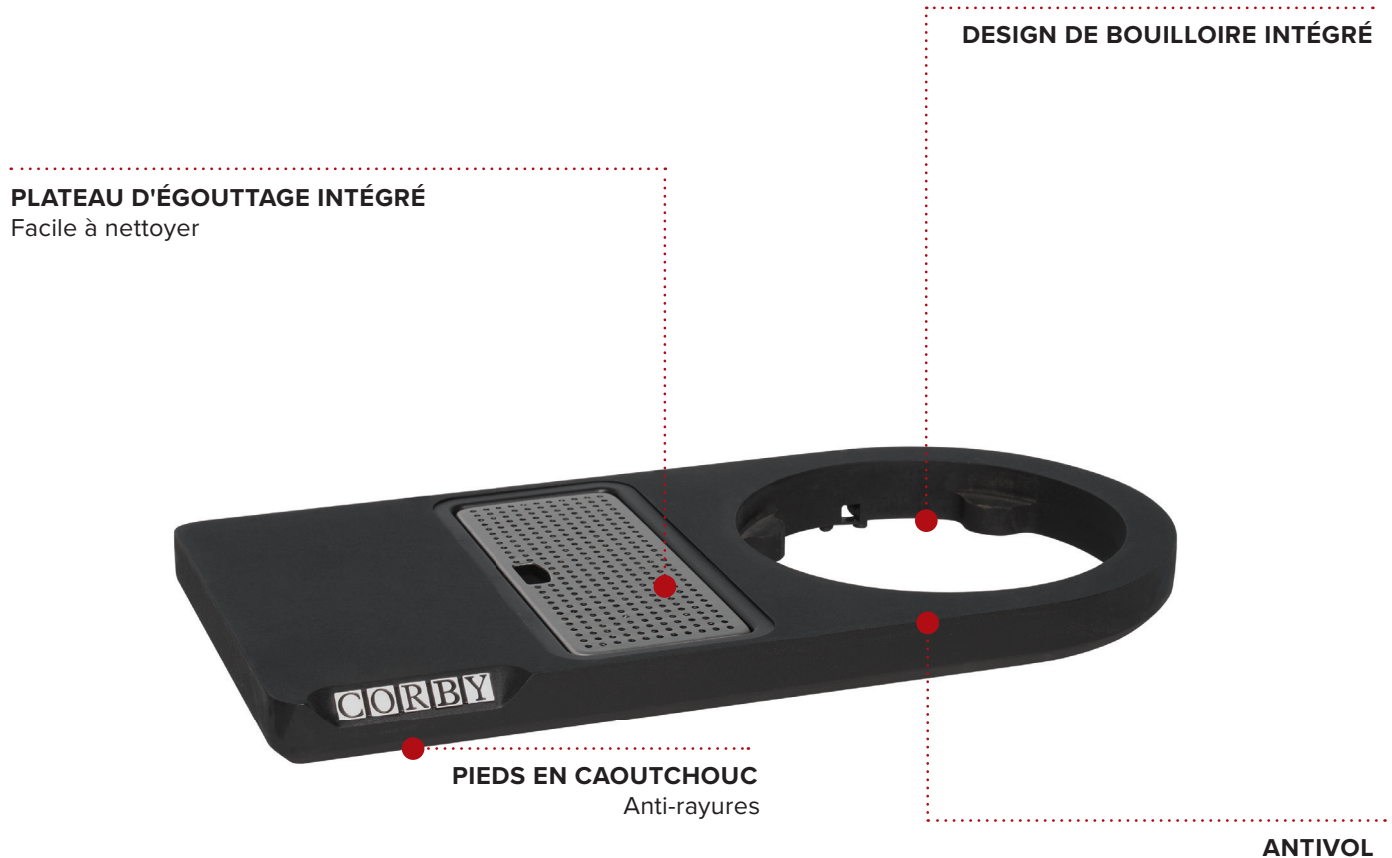

LANCASTER COMPACT WELCOME TRAY

- Accommodates all Corby Lancaster kettles
- Space saving design
- Moisture resistant MDF

Specification

Black
0.75kg
(See Lancaster Kettle specification)

PLATEAU D'ACCUEIL LANCASTER COMPACT

- Compatible avec toutes les bouilloires Corby Lancaster
- Design gain de place
- MDF résistant à l'humidité

Spécifications

Noir
0,75 kg
(Consultez les spécifications de la bouilloire Lancaster)

BANDEJA DE BIENVENIDA LANCASTER COMPACT

- Compatible con todas las hervidoras Corby Lancaster
- Diseño que ahorra espacio
- MDF resistente a la humedad

Especificaciones

Negro
0,75 kg
(Consultar especificaciones de la hervidora Lancaster)

LANCASTER KOMPAKTES WILLKOMMENSTABLETT

- Passend für alle Corby Lancaster Wasserkocher
- Platzsparendes Design
- Feuchtigkeitsresistentes MDF

Beschreibung

Schwarz
0,75 kg
(Siehe Beschreibung Lancaster Wasserkocher)

VASSOIO DI BENVENUTO COMPATTO LANCASTER