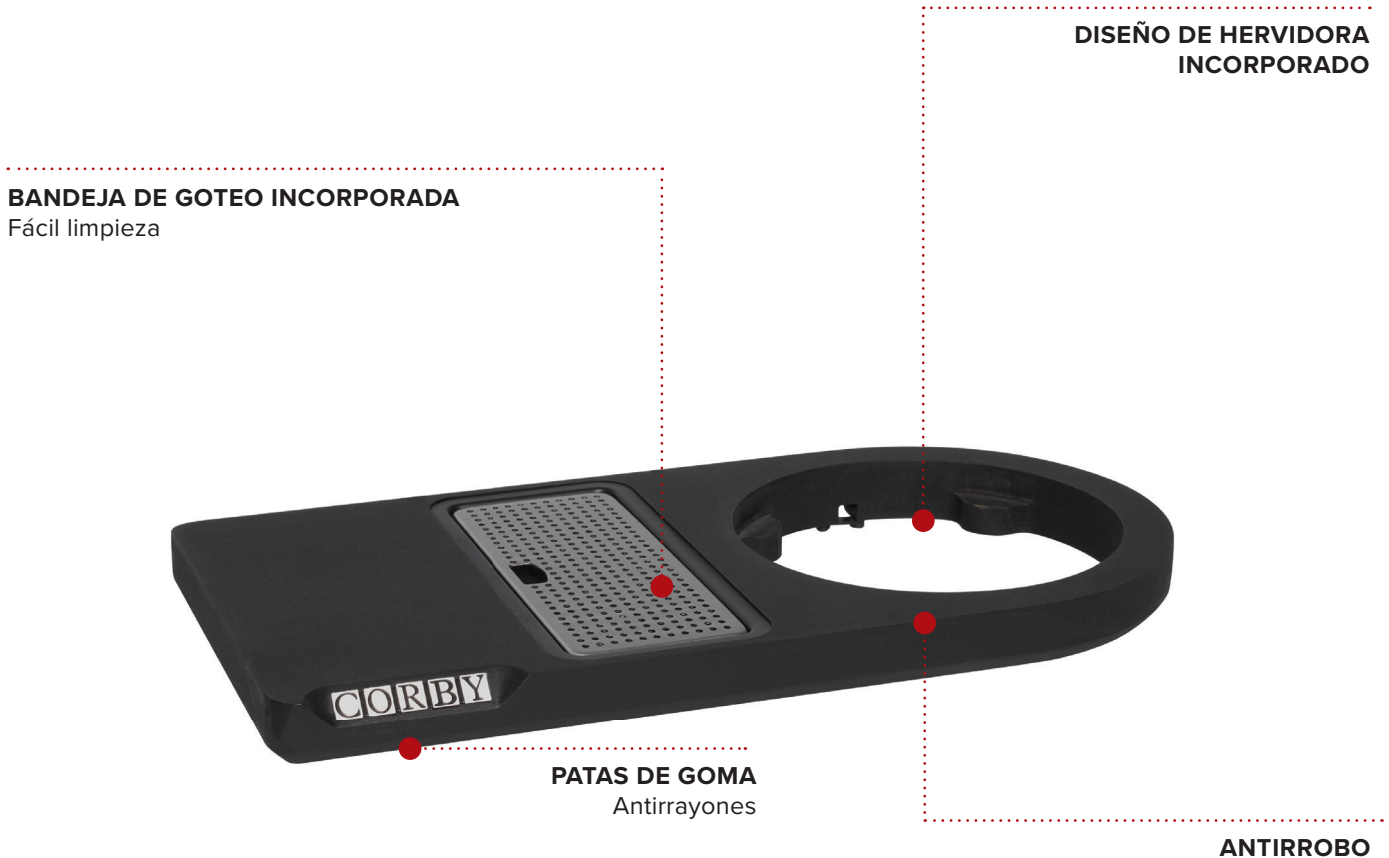

LANCASTER COMPACT WELCOME TRAY

- Accommodates all Corby Lancaster kettles
- Space saving design
- Moisture resistant MDF

Specification

Black
0.75kg
(See Lancaster Kettle specification)

PLATEAU D'ACCUEIL LANCASTER COMPACT

- Compatible avec toutes les bouilloires Corby Lancaster
- Design gain de place
- MDF résistant à l'humidité

Spécifications

Noir
0,75 kg
(Consultez les spécifications de la bouilloire Lancaster)

BANDEJA DE BIENVENIDA LANCASTER COMPACT

- Passend für alle Corby Lancaster Wasserkocher
- Platzsparendes Design
- Feuchtigkeitsresistentes MDF

Beschreibung

Schwarz
0,75 kg
(Siehe Beschreibung Lancaster Wasserkocher)

VASSOIO DI BENVENUTO COMPATTO LANCASTER

Caratteristiche

Nero
0,75 kg
(Vedere le caratteristiche del bollitore Lancaster)

KOMPAKTOWA TACA POWITALNA LANCASTER

- Pasuje do wszystkich czajników Corby Lancaster
- Oszczędzający przestrzeń design
- Odporne na wilgoć MDF