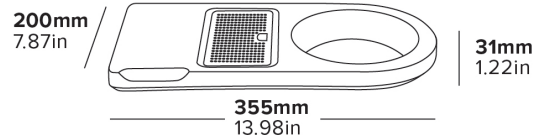

LANCASTER COMPACT WELCOME TRAY

- Accommodates all Corby Lancaster kettles
- Space saving design
- Moisture resistant MDF

Specification

Black
0.75kg
(See Lancaster Kettle specification)

PLATEAU D'ACCUEIL LANCASTER COMPACT

- Compatible con todas las hervidoras Corby Lancaster
- Diseño que ahorra espacio
- MDF resistente a la humedad

Especificaciones

Negro
0,75 kg
(Consultar especificaciones de la hervidora Lancaster)

LANCASTER KOMPAKTES WILLKOMMENSTABLETT