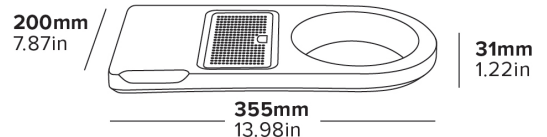

- Compatible con todas las hervidoras Corby Lancaster
- Diseño que ahorra espacio
- MDF resistente a la humedad

Especificaciones

Negro
0,75 kg
(Consultar especificaciones de la hervidora Lancaster)

LANCASTER KOMPAKTES WILLKOMMENSTABLETT

- Passend für alle Corby Lancaster Wasserkocher
- Platzsparendes Design
- Feuchtigkeitsresistentes MDF

Beschreibung

Schwarz
0,75 kg
(Siehe Beschreibung Lancaster Wasserkocher)

VASSOIO DI BENVENUTO COMPATTO LANCASTER