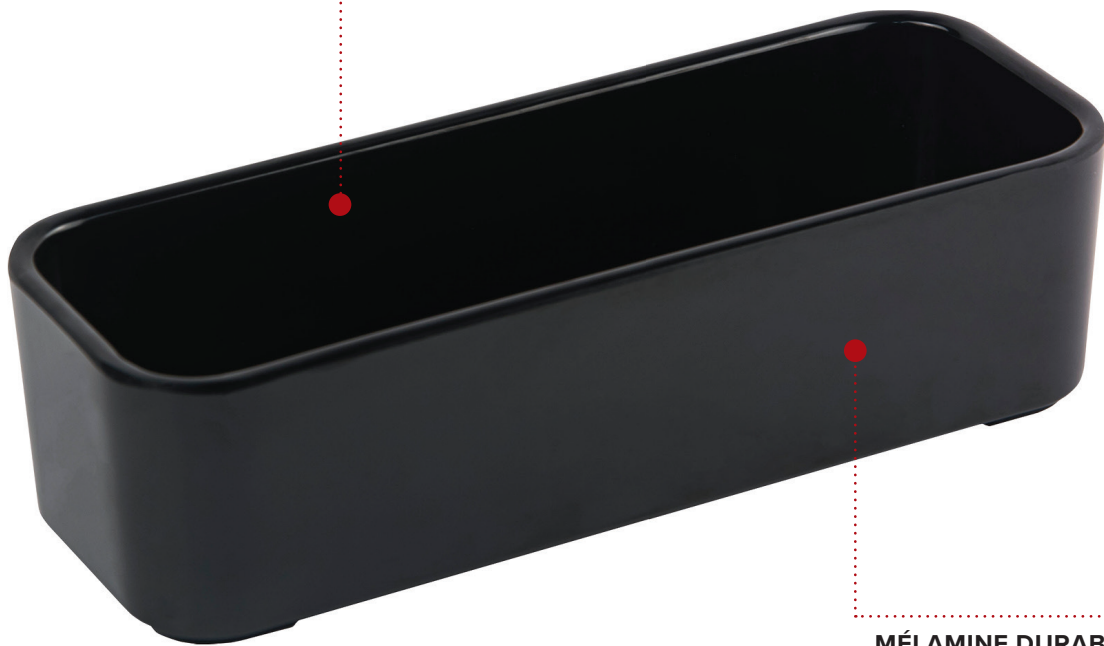

KINGSTON SACHET HOLDER

LARGE STORAGE
COMPARTMENT

DURABLE MELAMINE
Easy to clean

- Hard wearing & Heat resistant up to 140°C
- Easy to clean

Specification

Black
0.28kg

PORTE-LETTRES KENSINGTON

GRAND COMPARTIMENT DE RANGEMENT

MÉLAMINE DURABLE
Facile à nettoyer

- Résistant et résistant à la chaleur jusqu'à 140 °C
- Facile à nettoyer

Spécifications

Noir
0,28 kg

PORTASOBRES KINGSTON

COMPARTIMENTO DE
ALMACENAMIENTO AMPLIO

MELAMINA DURADERA
Fácil de limpiar

- Resistente y resistente al calor hasta 200 °C
- Fácil de limpiar

Especificaciones

Negro
0,28 kg

DISEÑADO PARA EL SECTOR
HOTELERO

**RESISTENTE
AL CALOR**

**ACABADO
DURADERO**

KINGSTON BEUTELHALTER

GROSSES STAUFACH

HALTBARES MELAMIN
Leicht zu reinigen

- Strapazierfähig & hitzebeständig bis zu 140°C
- Leicht zu reinigen

Beschreibung

Schwarz
0,28 kg

PORTABUSTINE KINGSTON

AMPIO VANO
PORTAOGGETTI

MELAMMINA DUREVOLE
FACILE DA PULIRE