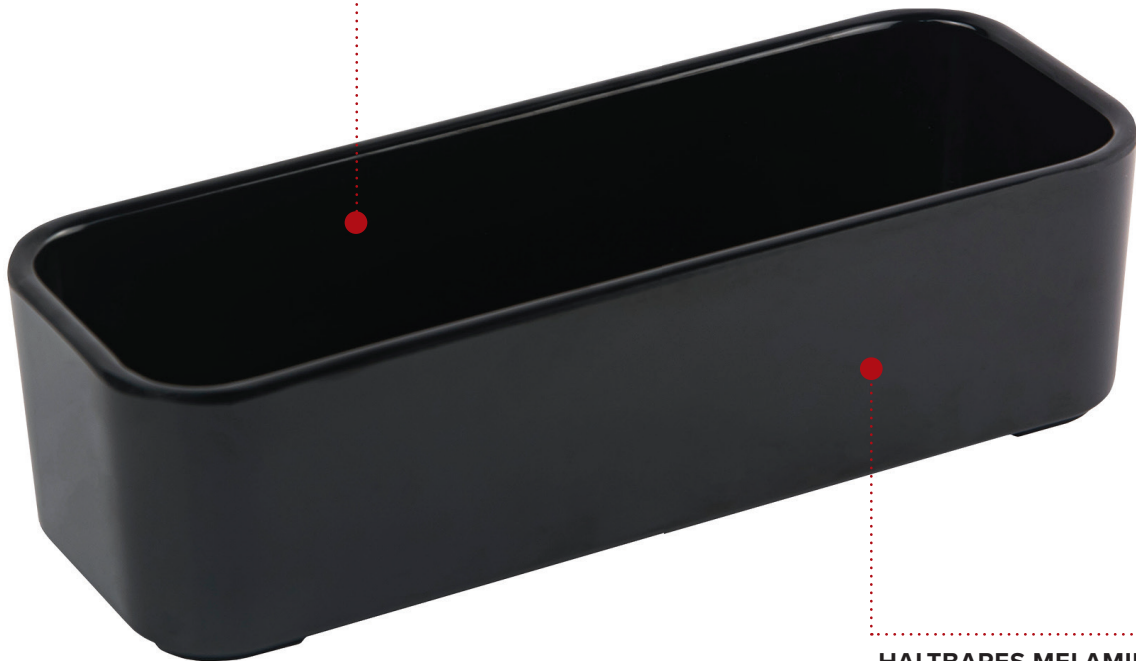

KINGSTON SACHET HOLDER

LARGE STORAGE
COMPARTMENT

DURABLE MELAMINE
Easy to clean

- Hard wearing & Heat resistant up to 140°C
- Easy to clean

Specification

Black
0.28kg

PORTE-LETTRES KENSINGTON

GRAND COMPARTIMENT DE RANGEMENT

MÉLAMINE DURABLE
Facile à nettoyer

- Résistant et résistant à la chaleur jusqu'à 140 °C
- Facile à nettoyer

Spécifications

Noir
0,28 kg

PORTASOBRES KINGSTON

COMPARTIMENTO DE
ALMACENAMIENTO AMPLIO

MELAMINA DURADERA
Fácil de limpiar

- Resistente y resistente al calor hasta 200 °C
- Fácil de limpiar

Especificaciones

Negro
0,28 kg

DISEÑADO PARA EL SECTOR
HOTELERO

**RESISTENTE
AL CALOR**

**ACABADO
DURADERO**

KINGSTON BEUTELHALTER

GROSSES STAUFACH

HALTBARES MELAMIN
Leicht zu reinigen

- Strapazierfähig & hitzebeständig bis zu 140°C
- Leicht zu reinigen

Beschreibung

Schwarz
0,28 kg

PORTABUSTINE KINGSTON

AMPIO VANO
PORTAOGGETTI

MELAMMINA DUREVOLE
FACILE DA PULIRE