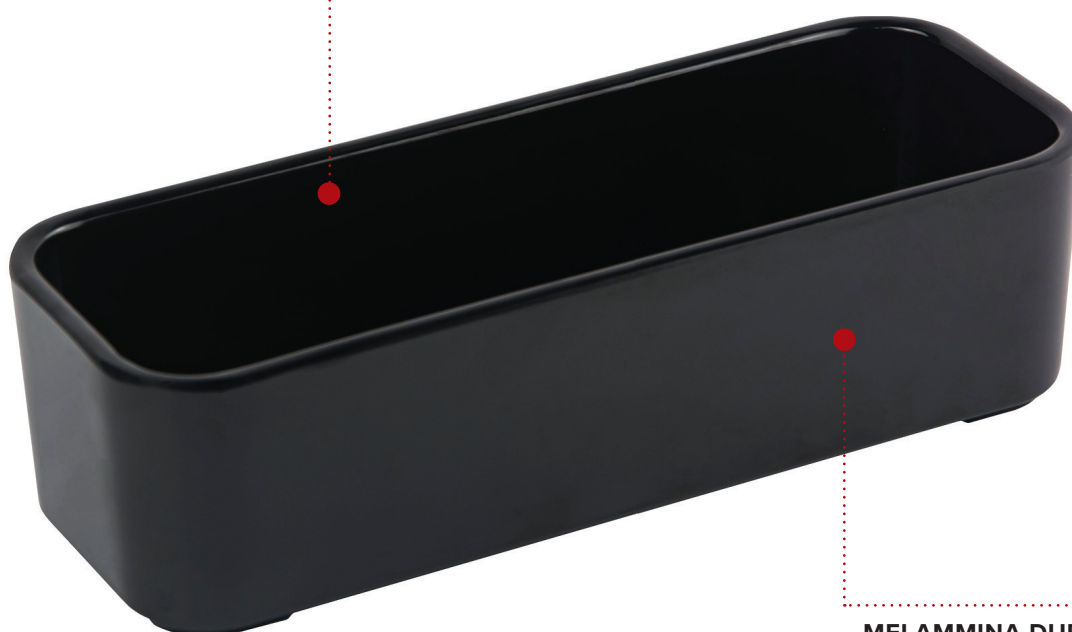

MÉLAMINE DURABLE
Facile à nettoyer

- Résistant et résistant à la chaleur jusqu'à 140 °C
- Facile à nettoyer

Spécifications

Noir
0,28 kg

PORTASOBRES KINGSTON

COMPARTIMENTO DE
ALMACENAMIENTO AMPLIO

MELAMINA DURADERA
Fácil de limpiar

- Resistente y resistente al calor hasta 200 °C
- Fácil de limpiar

Especificaciones

Negro
0,28 kg

DISEÑADO PARA EL SECTOR
HOTELERO

**RESISTENTE
AL CALOR**

**ACABADO
DURADERO**

KINGSTON BEUTELHALTER

GROSSES STAUFACH

HALTBARES MELAMIN
Leicht zu reinigen

- Strapazierfähig & hitzebeständig bis zu 140°C
- Leicht zu reinigen

Beschreibung

Schwarz
0,28 kg

PORTABUSTINE KINGSTON

AMPIO VANO
PORTAOGGETTI

MELAMMINA DUREVOLE
FACILE DA PULIRE

- Robusto & Resistente al calore fino a 140°C
- Facile da pulire

Caratteristiche

Nero
0,28 kg

UCHWYT NA SASZETKI KINGSTON

DUŻY SCHOWEK

WYTRZYMAŁA MELAMINA
Łatwy w czyszczeniu

- Wytrzymały & Odporny na temperatury do 140°C
- Łatwy w czyszczeniu