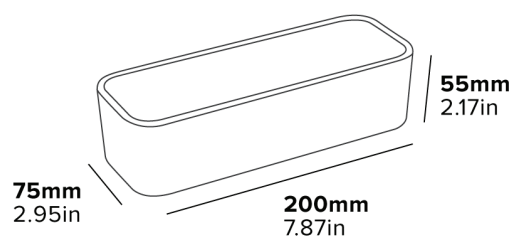

HALTBARES MELAMIN
Leicht zu reinigen

- Strapazierfähig & hitzebeständig bis zu 140°C
- Leicht zu reinigen

Beschreibung

Schwarz
0,28 kg

PORTABUSTINE KINGSTON

AMPIO VANO
PORTAOGGETTI

MELAMMINA DUREVOLE
FACILE DA PULIRE

- Robusto & Resistente al calore fino a 140°C
- Facile da pulire

Caratteristiche

Nero
0,28 kg

UCHWYT NA SASZETKI KINGSTON

DUŻY SCHOWEK

WYTRZYMAŁA MELAMINA
Łatwy w czyszczeniu

- Wytrzymały & Odporny na temperatury do 140°C
- Łatwy w czyszczeniu