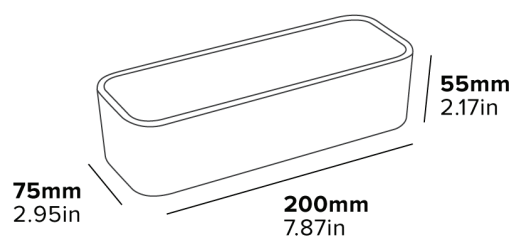

Specyfikacja

Czarny
0,28 kg

Z MYŚLĄ O
HOTELACH

ŻAROODPORA

WYTRZYMAŁE
WYKONCZENIE

SUPPORT PENTRU PLICURI KINGSTON

COMPARTIMENT VOLUMINOS
DE DEPOZITARE

MELAMINĂ DURABILĂ
Ușor de curățat