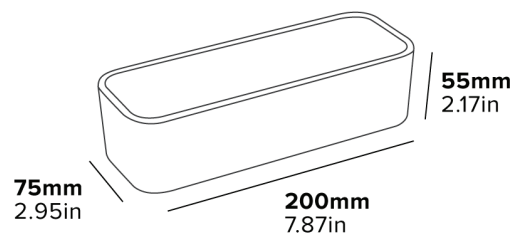

KINGSTON SACHET HOLDER

LARGE STORAGE
COMPARTMENT

DURABLE MELAMINE
Easy to clean

- Hard wearing & Heat resistant up to 140°C
- Easy to clean

Specification

Black
0.28kg

PORTE-LETTRES KENSINGTON

GRAND COMPARTIMENT DE RANGEMENT

MÉLAMINE DURABLE
Facile à nettoyer

- Résistant et résistant à la chaleur jusqu'à 140 °C
- Facile à nettoyer

Spécifications

Noir
0,28 kg

PORTASOBRES KINGSTON

COMPARTIMENTO DE
ALMACENAMIENTO AMPLIO

MELAMINA DURADERA
Fácil de limpiar

- Resistente y resistente al calor hasta 200 °C
- Fácil de limpiar

Especificaciones

Negro
0,28 kg

DISEÑADO PARA EL SECTOR
HOTELERO

**RESISTENTE
AL CALOR**

**ACABADO
DURADERO**

KINGSTON BEUTELHALTER

GROSSES STAUFACH