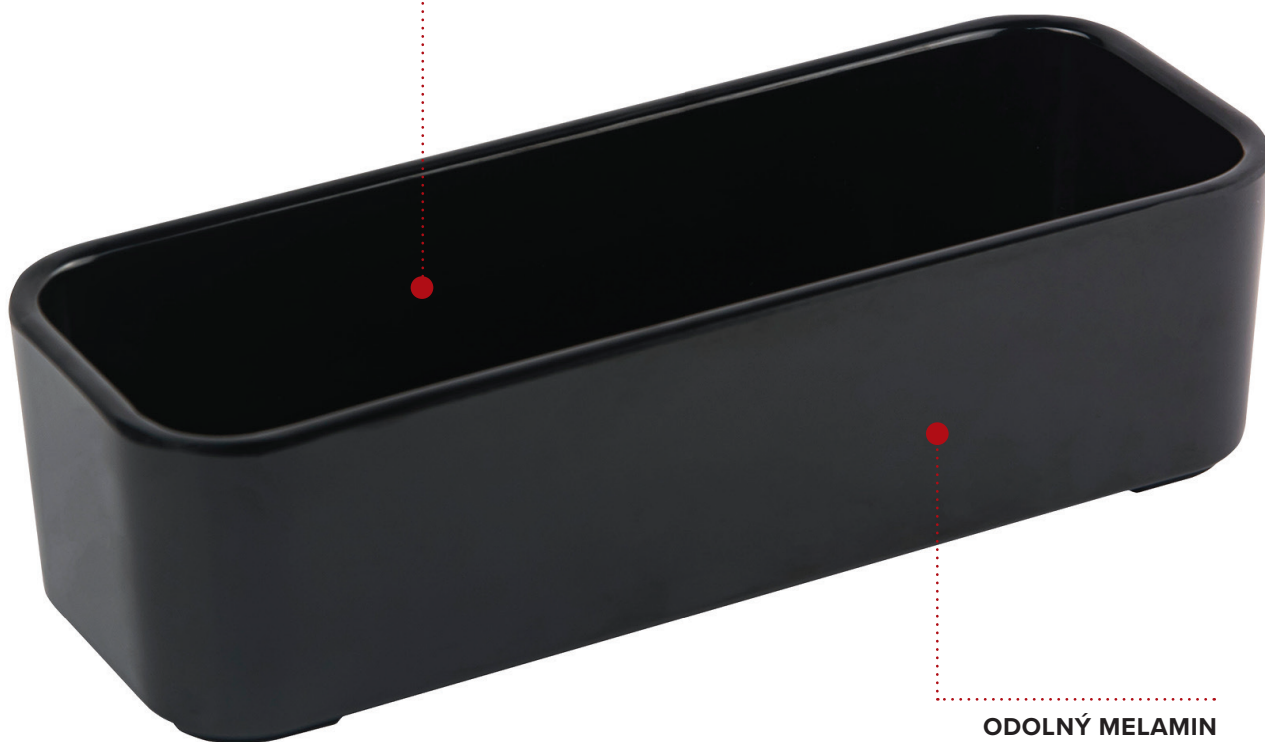

MÉLAMINE DURABLE
Facile à nettoyer

- Résistant et résistant à la chaleur jusqu'à 140 °C
- Facile à nettoyer

Spécifications

Noir
0,28 kg

PORTASOBRES KINGSTON

COMPARTIMENTO DE
ALMACENAMIENTO AMPLIO

MELAMINA DURADERA
Fácil de limpiar

- Resistente y resistente al calor hasta 200 °C
- Fácil de limpiar

Especificaciones

Negro
0,28 kg

DISEÑADO PARA EL SECTOR
HOTELERO

**RESISTENTE
AL CALOR**

**ACABADO
DURADERO**

KINGSTON BEUTELHALTER

GROSSES STAUFACH

Specyfikacja

Czarny
0,28 kg

Z MYŚLĄ O
HOTELACH

ŻAROODPORA

WYTRZYMAŁE
WYKONCZENIE

SUPPORT PENTRU PLICURI KINGSTON

COMPARTIMENT VOLUMINOS
DE DEPOZITARE

MELAMINĂ DURABILĂ
Ușor de curățat

- Rezistent la uzură și la căldură până la 140°
- Ușor de curățat

Specificații

Negru
0.28 kg

KINGSTON DRŽÁK NA SÁČKY

VELKÝ ÚLOŽNÝ PROSTOR

ODOLNÝ MELAMIN
Snadné čištění

- Odolnost proti opotřebení a teple až do 140 °C
- Snadné čištění