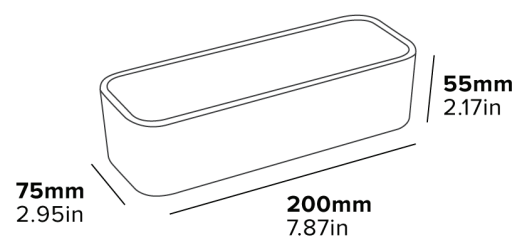

KINGSTON SACHET HOLDER

LARGE STORAGE
COMPARTMENT

DURABLE MELAMINE
Easy to clean

- Hard wearing & Heat resistant up to 140°C
- Easy to clean

Specification

Black
0.28kg

PORTE-LETTRES KENSINGTON

GRAND COMPARTIMENT DE RANGEMENT

MÉLAMINE DURABLE
Facile à nettoyer

- Résistant et résistant à la chaleur jusqu'à 140 °C
- Facile à nettoyer

Spécifications

Noir
0,28 kg

PORTASOBRES KINGSTON

COMPARTIMENTO DE
ALMACENAMIENTO AMPLIO

MELAMINA DURADERA
Fácil de limpiar

- Resistente y resistente al calor hasta 200 °C
- Fácil de limpiar

Especificaciones

Negro
0,28 kg

DISEÑADO PARA EL SECTOR
HOTELERO

**RESISTENTE
AL CALOR**

**ACABADO
DURADERO**

KINGSTON BEUTELHALTER

GROSSES STAUFACH