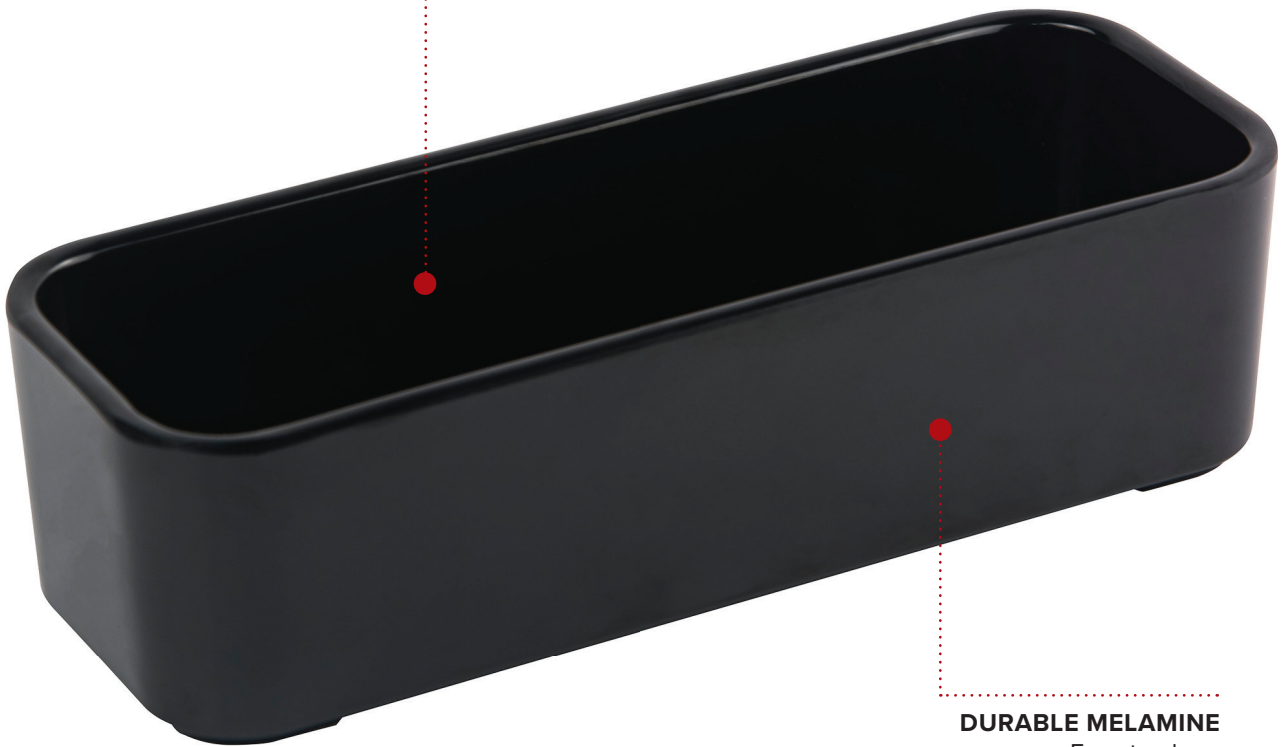

KINGSTON SACHET HOLDER

LARGE STORAGE
COMPARTMENT

DURABLE MELAMINE
Easy to clean

- Hard wearing & Heat resistant up to 140°C
- Easy to clean

Specification

Black
0.28kg

PORTE-LETTRES KENSINGTON

GRAND COMPARTIMENT DE RANGEMENT

MÉLAMINE DURABLE
Facile à nettoyer

- Résistant et résistant à la chaleur jusqu'à 140 °C
- Facile à nettoyer

Spécifications

Noir
0,28 kg

PORTASOBRES KINGSTON

COMPARTIMENTO DE
ALMACENAMIENTO AMPLIO

MELAMINA DURADERA
Fácil de limpiar

- Resistente y resistente al calor hasta 200 °C
- Fácil de limpiar

Especificaciones

Negro
0,28 kg

DISEÑADO PARA EL SECTOR
HOTELERO

**RESISTENTE
AL CALOR**

**ACABADO
DURADERO**

KINGSTON BEUTELHALTER

GROSSES STAUFACH

HALTBARES MELAMIN
Leicht zu reinigen

- Strapazierfähig & hitzebeständig bis zu 140°C
- Leicht zu reinigen

Beschreibung

Schwarz
0,28 kg

PORTABUSTINE KINGSTON

AMPIO VANO
PORTAOGGETTI

MELAMMINA DUREVOLE
FACILE DA PULIRE