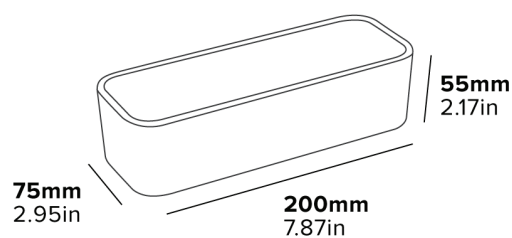

- Resistente y resistente al calor hasta 200 °C
- Fácil de limpiar

Especificaciones

Negro
0,28 kg

DISEÑADO PARA EL SECTOR
HOTELERO

**RESISTENTE
AL CALOR**

**ACABADO
DURADERO**

KINGSTON BEUTELHALTER

GROSSES STAUFACH

HALTBARES MELAMIN
Leicht zu reinigen

- Strapazierfähig & hitzebeständig bis zu 140°C
- Leicht zu reinigen

Beschreibung

Schwarz
0,28 kg

PORTABUSTINE KINGSTON

AMPIO VANO
PORTAOGGETTI

MELAMMINA DUREVOLE
FACILE DA PULIRE