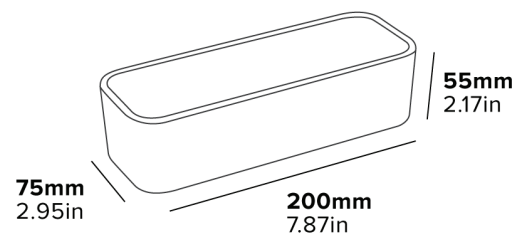

SUPPORT PENTRU PLICURI KINGSTON

COMPARTIMENT VOLUMINOS
DE DEPOZITARE

MELAMINĂ DURABILĂ
Ușor de curățat

- Rezistent la uzură și la căldură până la 140°
- Ușor de curățat

Specificații

Negru
0.28 kg