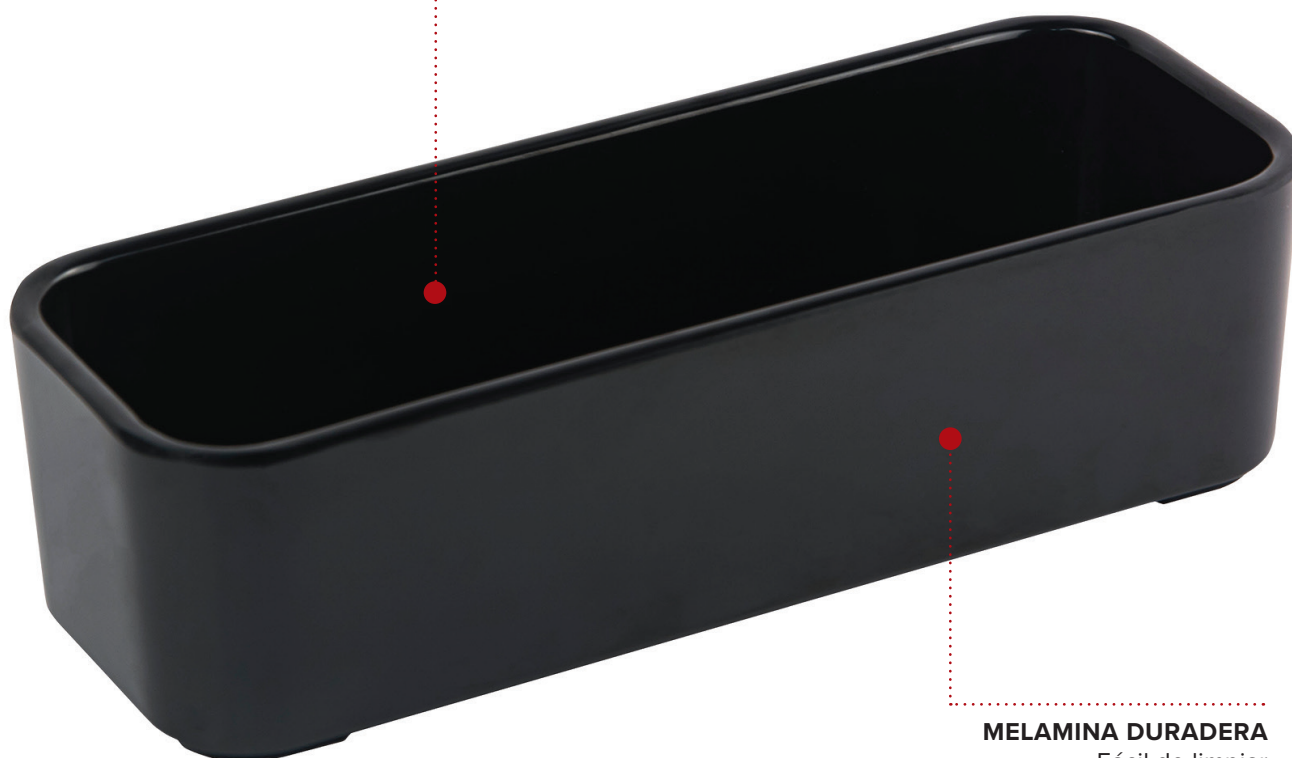

KINGSTON SACHET HOLDER

LARGE STORAGE
COMPARTMENT

DURABLE MELAMINE
Easy to clean

- Hard wearing & Heat resistant up to 140°C
- Easy to clean

Specification

Black
0.28kg

PORTE-LETTRES KENSINGTON

GRAND COMPARTIMENT DE RANGEMENT

MÉLAMINE DURABLE
Facile à nettoyer

- Résistant et résistant à la chaleur jusqu'à 140 °C
- Facile à nettoyer

Spécifications

Noir
0,28 kg

PORTASOBRES KINGSTON

COMPARTIMENTO DE
ALMACENAMIENTO AMPLIO

MELAMINA DURADERA
Fácil de limpiar

- Resistente y resistente al calor hasta 200 °C
- Fácil de limpiar

Especificaciones

Negro
0,28 kg

DISEÑADO PARA EL SECTOR
HOTELERO

**RESISTENTE
AL CALOR**

**ACABADO
DURADERO**

KINGSTON BEUTELHALTER

GROSSES STAUFACH

HALTBARES MELAMIN
Leicht zu reinigen

- Strapazierfähig & hitzebeständig bis zu 140°C
- Leicht zu reinigen

Beschreibung

Schwarz
0,28 kg

PORTABUSTINE KINGSTON

AMPIO VANO
PORTAOGGETTI

MELAMMINA DUREVOLE
FACILE DA PULIRE