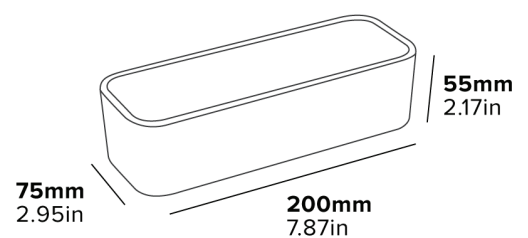

- Resistente y resistente al calor hasta 200 °C
- Fácil de limpiar

Especificaciones

Negro
0,28 kg

DISEÑADO PARA EL SECTOR
HOTELERO

**RESISTENTE
AL CALOR**

**ACABADO
DURADERO**

KINGSTON BEUTELHALTER

GROSSES STAUFACH

HALTBARES MELAMIN
Leicht zu reinigen

- Strapazierfähig & hitzebeständig bis zu 140°C
- Leicht zu reinigen

Beschreibung

Schwarz
0,28 kg

PORTABUSTINE KINGSTON

AMPIO VANO
PORTAOGGETTI

MELAMMINA DUREVOLE
FACILE DA PULIRE