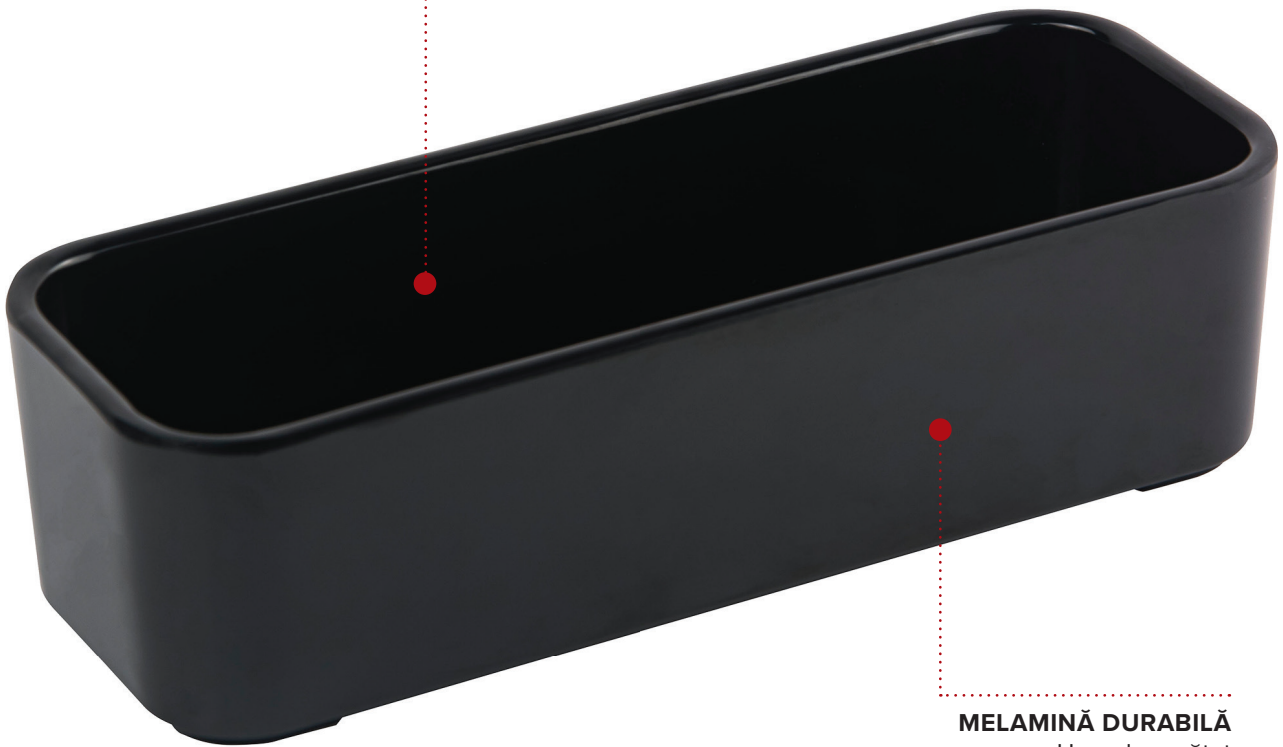

- Resistente y resistente al calor hasta 200 °C
- Fácil de limpiar

Especificaciones

Negro
0,28 kg

DISEÑADO PARA EL SECTOR
HOTELERO

**RESISTENTE
AL CALOR**

**ACABADO
DURADERO**

KINGSTON BEUTELHALTER

GROSSES STAUFACH

HALTBARES MELAMIN
Leicht zu reinigen

- Strapazierfähig & hitzebeständig bis zu 140°C
- Leicht zu reinigen

Beschreibung

Schwarz
0,28 kg

PORTABUSTINE KINGSTON

AMPIO VANO
PORTAOGGETTI

MELAMMINA DUREVOLE
FACILE DA PULIRE

Specyfikacja

Czarny
0,28 kg

Z MYŚLĄ O
HOTELACH

ŻAROODPORA

WYTRZYMAŁE
WYKONCZENIE

SUPPORT PENTRU PLICURI KINGSTON

COMPARTIMENT VOLUMINOS
DE DEPOZITARE

MELAMINĂ DURABILĂ
Ușor de curățat

- Rezistent la uzură și la căldură până la 140°
- Ușor de curățat

Specificații

Negru
0.28 kg

KINGSTON DRŽÁK NA SÁČKY

VELKÝ ÚLOŽNÝ PROSTOR

ODOLNÝ MELAMIN
Snadné čištění

- Odolnost proti opotřebení a teple až do 140 °C
- Snadné čištění