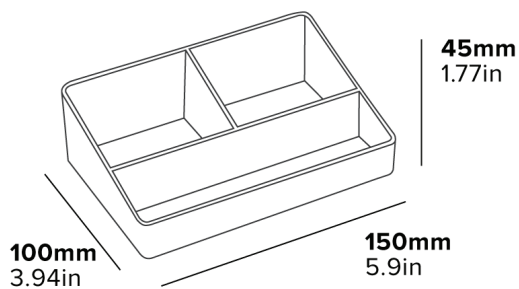

Specyfikacja

Czarny
0,15 kg

Z MYŚLĄ O
HOTELACH

ŻAROODPORNĄ

WYTRZYMAŁE
WYKOŃCZENIE

SUPPORT PENTRU PLICULEȚE THAMES

3 COMPARTIMENTE
DE DEPOZITARE

MELAMINĂ DURABILĂ
Ușor de curățat