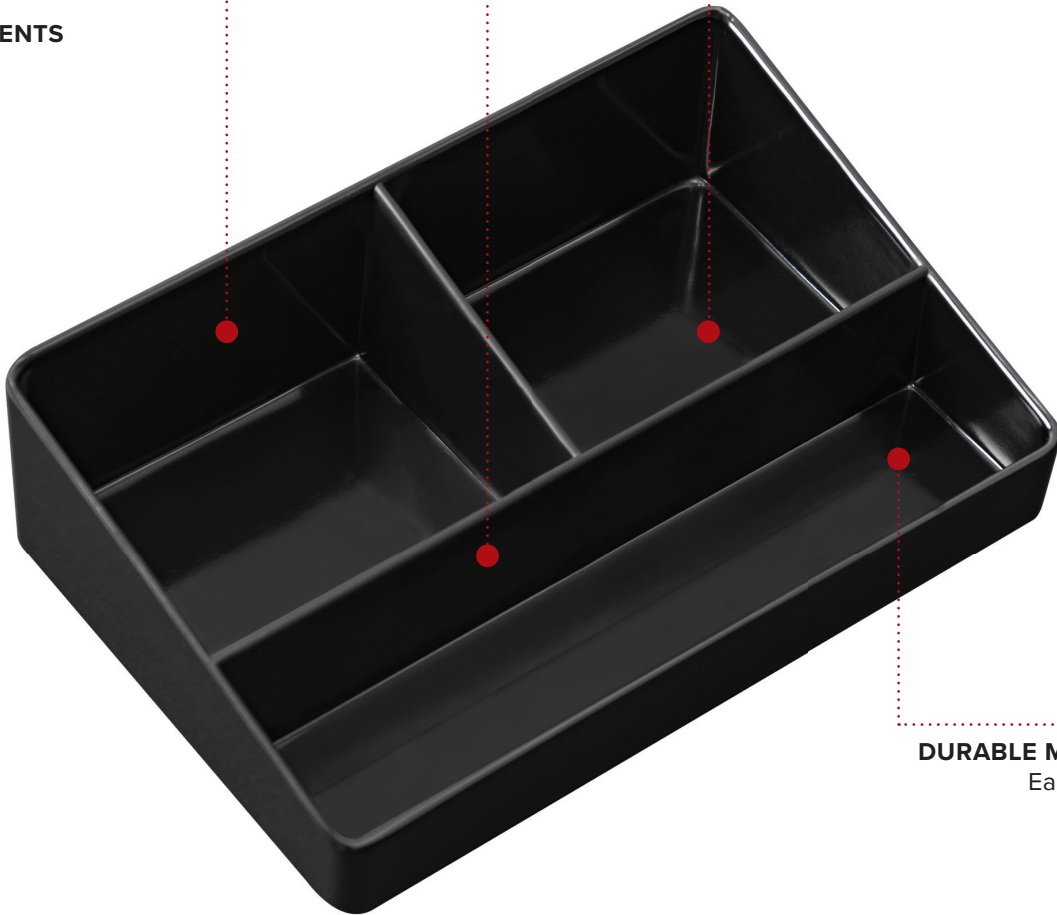

THAME SACHET HOLDER

**3 STORAGE
COMPARTMENTS**

DURABLE MELAMINE
Easy to clean

- Hard wearing & Heat resistant up to 140°C
- Easy to clean

Specification

Black
0.15kg

PORTE-LETTRES THAME

3 COMPARTIMENTS DE STOCKAGE

PORTASOBRE THAME

**3 COMPARTIMENTOS
DE ALMACENAMIENTO**

MELAMINA DURADERA
Fácil de limpiar

- Resistente al desgaste y al calor hasta 140 °C
- Fácil de limpiar

Especificaciones

Color: Negro
0,15 kg

THAMES BEUTELHALTER

3 ABLAGEFÄCHER

HALTBARES MELAMIN
Leicht zu reinigen

- Strapazierfähig & hitzebeständig bis zu 140°C
- Leicht zu reinigen

Beschreibung

Schwarz
0,15 kg

PORTABUSTINE THAME

3 VANI PORTAOGGETTI

MELAMMINA DUREVOLE
Facile da pulire

Specyfikacja

Czarny
0,15 kg

Z MYŚLĄ O
HOTELACH

ŻAROODPORNĄ

WYTRZYMAŁE
WYKOŃCZENIE

SUPPORT PENTRU PLICULEȚE THAMES

3 COMPARTIMENTE
DE DEPOZITARE

MELAMINĂ DURABILĂ
Ușor de curățat