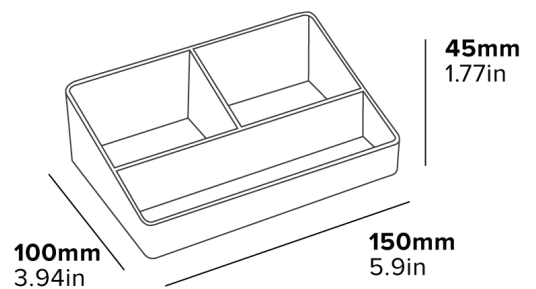

PORTASOBRE THAME

**3 COMPARTIMENTOS
DE ALMACENAMIENTO**

MELAMINA DURADERA
Fácil de limpiar

- Resistente al desgaste y al calor hasta 140 °C
- Fácil de limpiar

Especificaciones

Color: Negro
0,15 kg

THAMES BEUTELHALTER

3 ABLAGEFÄCHER

HALTBARES MELAMIN
Leicht zu reinigen

- Strapazierfähig & hitzebeständig bis zu 140°C
- Leicht zu reinigen

Beschreibung

Schwarz
0,15 kg

PORTABUSTINE THAME

3 VANI PORTAOGGETTI

MELAMMINA DUREVOLE
Facile da pulire