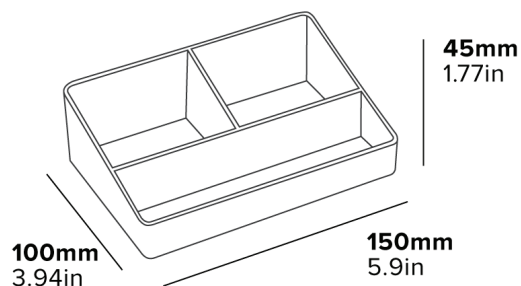

PORTABUSTINE THAME

3 VANI PORTAOGGETTI

MELAMMINA DUREVOLE
Facile da pulire

- Robusto & resistente al calore fino a 140°C
- Facile da pulire

Caratteristiche

Nero
0,15 kg