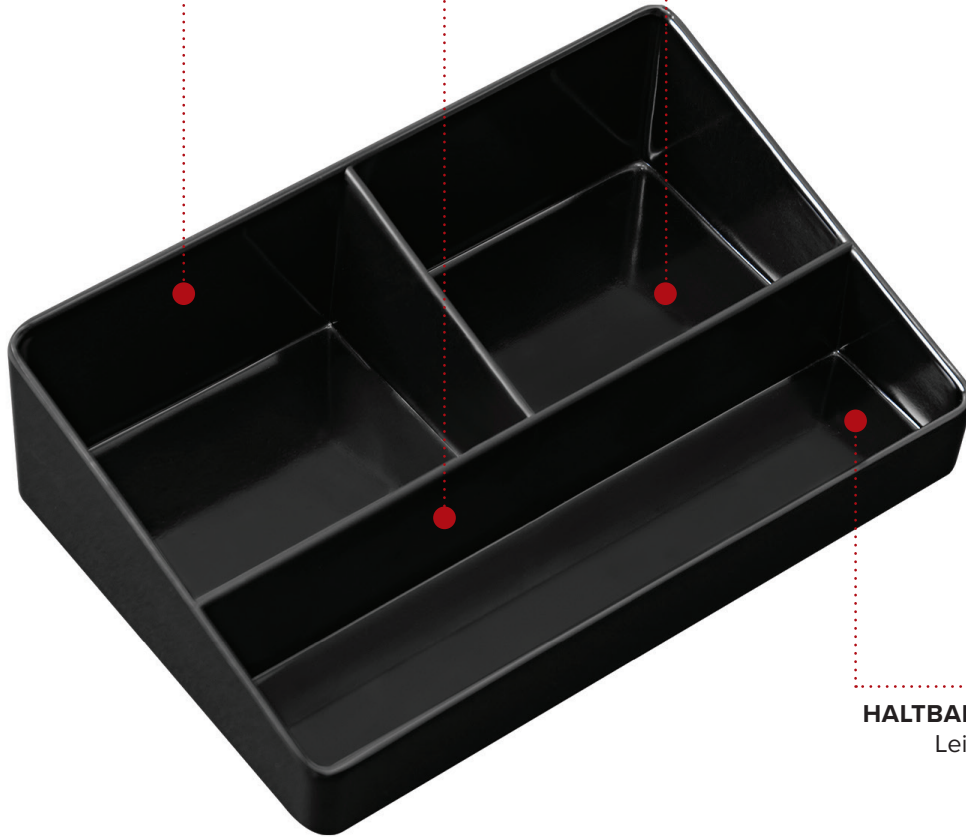

THAME SACHET HOLDER

**3 STORAGE
COMPARTMENTS**

DURABLE MELAMINE
Easy to clean

- Hard wearing & Heat resistant up to 140°C
- Easy to clean

Specification

Black
0.15kg

PORTE-LETTRES THAME

3 COMPARTIMENTS DE STOCKAGE

PORTASOBRE THAME

**3 COMPARTIMENTOS
DE ALMACENAMIENTO**

MELAMINA DURADERA
Fácil de limpiar

- Resistente al desgaste y al calor hasta 140 °C
- Fácil de limpiar

Especificaciones

Color: Negro
0,15 kg

THAMES BEUTELHALTER

3 ABLAGEFÄCHER

HALTBARES MELAMIN
Leicht zu reinigen

- Strapazierfähig & hitzebeständig bis zu 140°C
- Leicht zu reinigen

Beschreibung

Schwarz
0,15 kg

PORTABUSTINE THAME

3 VANI PORTAOGGETTI

MELAMMINA DUREVOLE
Facile da pulire

- Robusto & resistente al calore fino a 140°C
- Facile da pulire

Caratteristiche

Nero
0,15 kg

UCHWYT NA SASZETKI THAMES

3 SCHOWKI

**WYTRZYMAŁA
MELAMINA**
Łatwy w czyszczeniu

- Wytrzymały & Odporny na temperatury do 140°C
- Łatwy w czyszczeniu