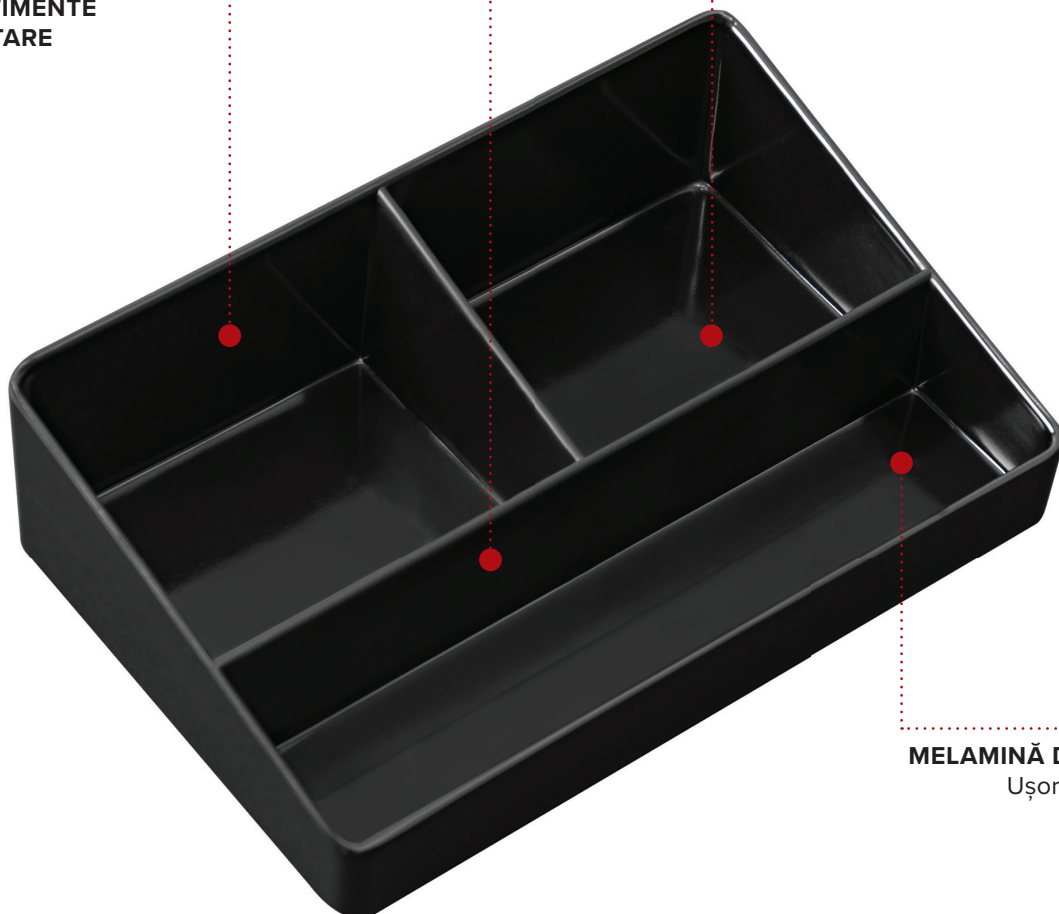

PORTASOBRE THAME

**3 COMPARTIMENTOS
DE ALMACENAMIENTO**

MELAMINA DURADERA
Fácil de limpiar

- Resistente al desgaste y al calor hasta 140 °C
- Fácil de limpiar

Especificaciones

Color: Negro
0,15 kg

THAMES BEUTELHALTER

3 ABLAGEFÄCHER

HALTBARES MELAMIN
Leicht zu reinigen

- Strapazierfähig & hitzebeständig bis zu 140°C
- Leicht zu reinigen

Beschreibung

Schwarz
0,15 kg

PORTABUSTINE THAME

3 VANI PORTAOGGETTI

MELAMMINA DUREVOLE
Facile da pulire

Specyfikacja

Czarny
0,15 kg

Z MYŚLĄ O
HOTELACH

ŻAROODPORNĄ

WYTRZYMAŁE
WYKOŃCZENIE

SUPPORT PENTRU PLICULEȚE THAMES

3 COMPARTIMENTE
DE DEPOZITARE

MELAMINĂ DURABILĂ
Ușor de curățat