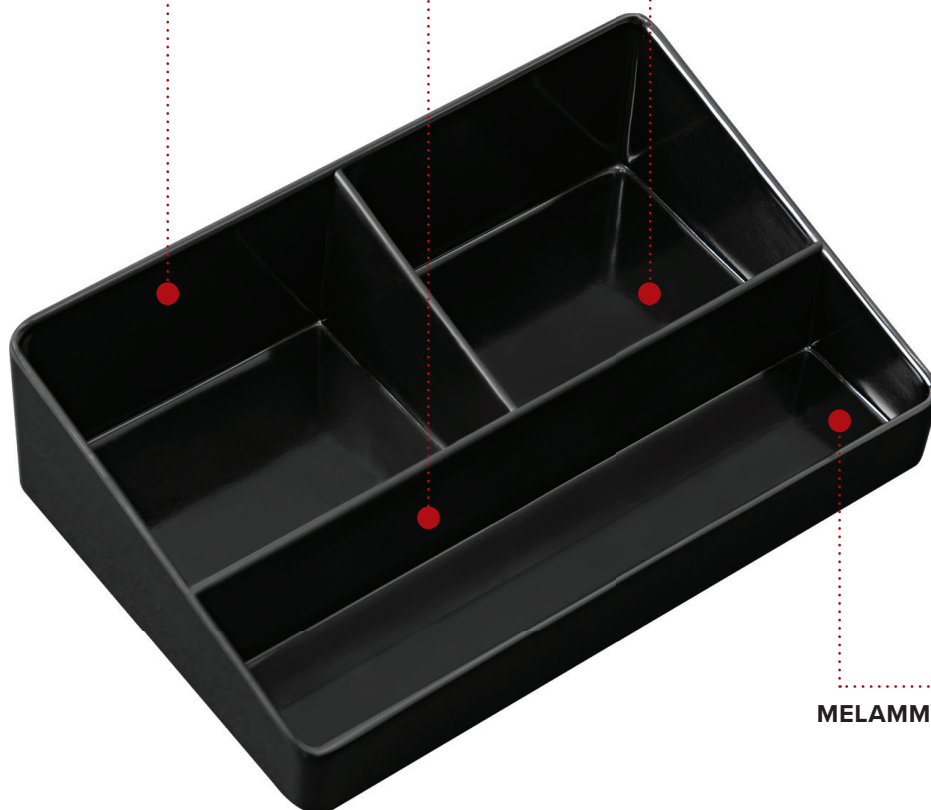

THAME SACHET HOLDER

**3 STORAGE
COMPARTMENTS**

DURABLE MELAMINE
Easy to clean

- Hard wearing & Heat resistant up to 140°C
- Easy to clean

Specification

Black
0.15kg

PORTE-LETTRES THAME

3 COMPARTIMENTS DE STOCKAGE

PORTASOBRE THAME

**3 COMPARTIMENTOS
DE ALMACENAMIENTO**

MELAMINA DURADERA
Fácil de limpiar

- Resistente al desgaste y al calor hasta 140 °C
- Fácil de limpiar

Especificaciones

Color: Negro
0,15 kg

THAMES BEUTELHALTER

3 ABLAGEFÄCHER

HALTBARES MELAMIN
Leicht zu reinigen

- Strapazierfähig & hitzebeständig bis zu 140°C
- Leicht zu reinigen

Beschreibung

Schwarz
0,15 kg

PORTABUSTINE THAME

3 VANI PORTAOGGETTI

MELAMMINA DUREVOLE
Facile da pulire

- Robusto & resistente al calore fino a 140°C
- Facile da pulire

Caratteristiche

Nero
0,15 kg

UCHWYT NA SASZETKI THAMES

3 SCHOWKI

**WYTRZYMAŁA
MELAMINA**
Łatwy w czyszczeniu

- Wytrzymały & Odporny na temperatury do 140°C
- Łatwy w czyszczeniu