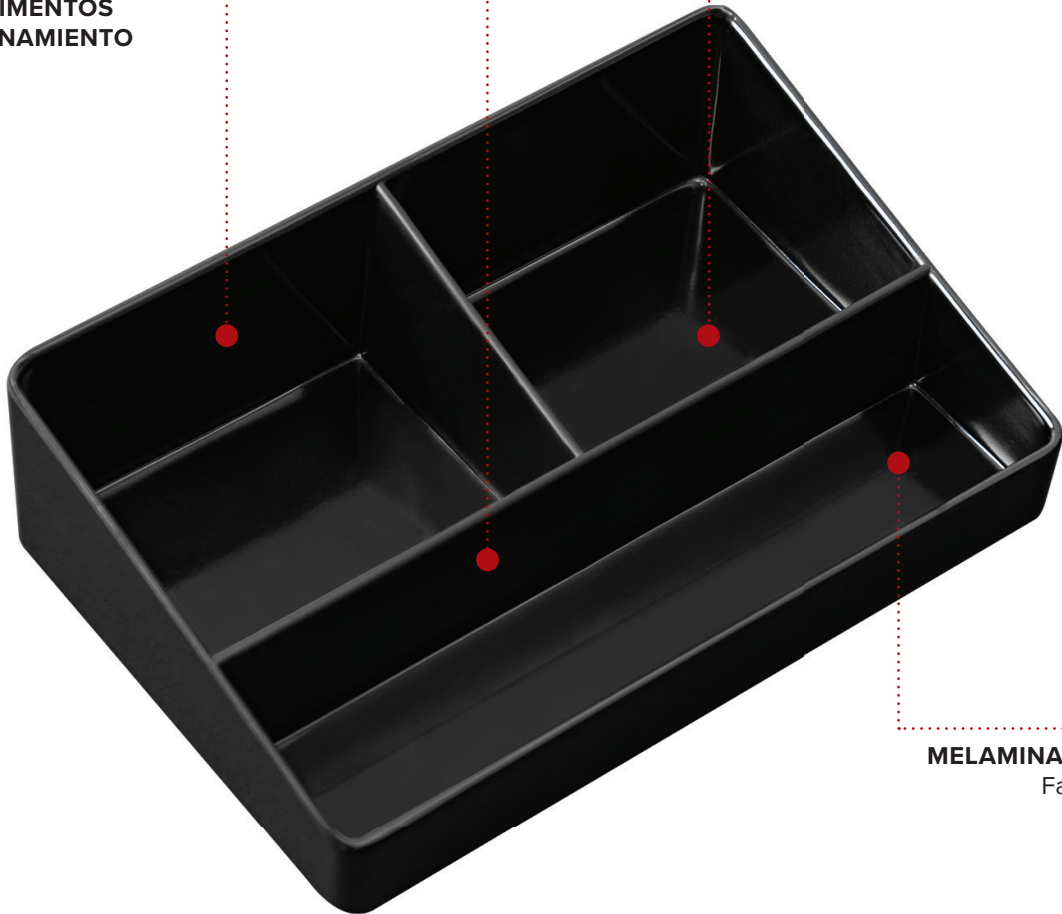

THAME SACHET HOLDER

**3 STORAGE
COMPARTMENTS**

DURABLE MELAMINE
Easy to clean

- Hard wearing & Heat resistant up to 140°C
- Easy to clean

Specification

Black
0.15kg

PORTE-LETTRES THAME

3 COMPARTIMENTS DE STOCKAGE

MÉLAMINE DURABLE
Facile à nettoyer

- Résistant à l'usure et à la chaleur jusqu'à 140 °C
- Facile à nettoyer

Spécifications

Noir
0,15 kg

CONÇU POUR LE SECTEUR
HÔTELIER

**RÉSISTANT À LA
CHALEUR**

**FINITION
DURABLE**

PORTASOBRE THAME

**3 COMPARTIMENTOS
DE ALMACENAMIENTO**

MELAMINA DURADERA
Fácil de limpiar

- Resistente al desgaste y al calor hasta 140 °C
- Fácil de limpiar

Especificaciones

Color: Negro
0,15 kg

THAMES BEUTELHALTER

3 ABLAGEFÄCHER

HALTBARES MELAMIN
Leicht zu reinigen

- Strapazierfähig & hitzebeständig bis zu 140°C
- Leicht zu reinigen

Beschreibung

Schwarz
0,15 kg

PORTABUSTINE THAME

3 VANI PORTAOGGETTI

MELAMMINA DUREVOLE
Facile da pulire