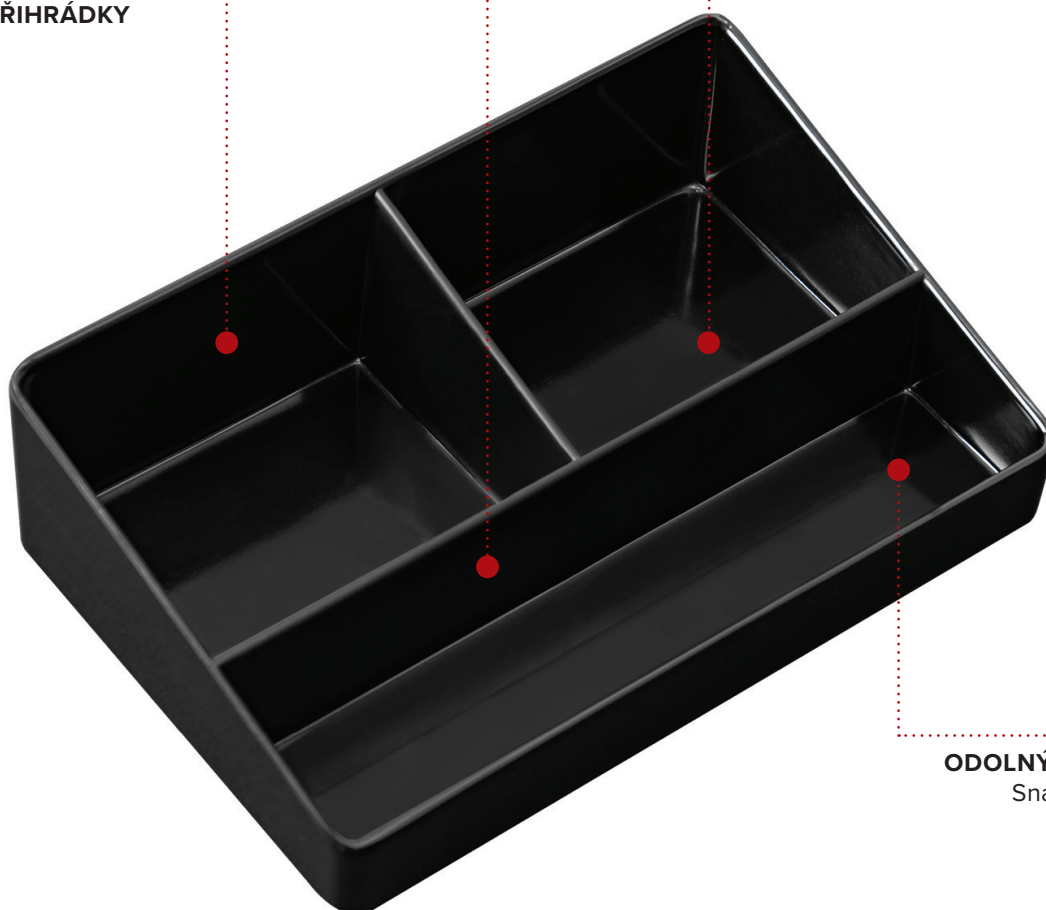

DRŽÁK NA SÁČKY THAMES

3 ÚLOŽNÉ PŘIHRÁDKY

ODOLNÝ MELAMIN
Snadné čištění

- Odolnost proti opotřebení a teple až do 140 °C
- Snadné čištění

Specifikace

Černá
0,15 kg

UVEDENÝ
HOTEL

ODOLNÝ
VŮČI TEPLU

ODOLNÁ
POVRCHOVÁ
ÚPRAVA