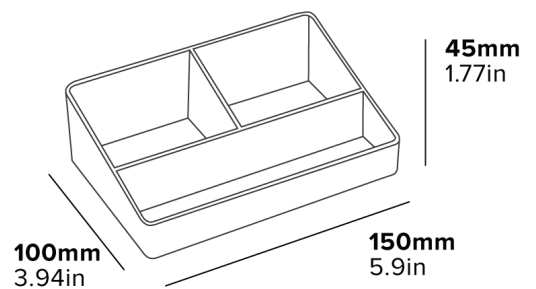

3 ABLAGEFÄCHER

HALTBARES MELAMIN
Leicht zu reinigen

- Strapazierfähig & hitzebeständig bis zu 140°C
- Leicht zu reinigen

Beschreibung

Schwarz
0,15 kg

PORTABUSTINE THAME

3 VANI PORTAOGGETTI

MELAMMINA DUREVOLE
Facile da pulire