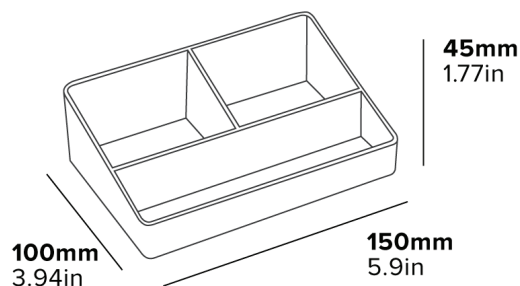

- Rezistent la uzură și la căldură până la 140°C
- Ușor de curățat

Specificații

Negru
0.15 kg

SPECIAL PENTRU
HOTEL

REZISTENȚĂ LA
CĂLDURĂ

FINISAJ
REZISTENT

DRŽÁK NA SÁČKY THAMES

3 ÚLOŽNÉ PŘIHRÁDKY