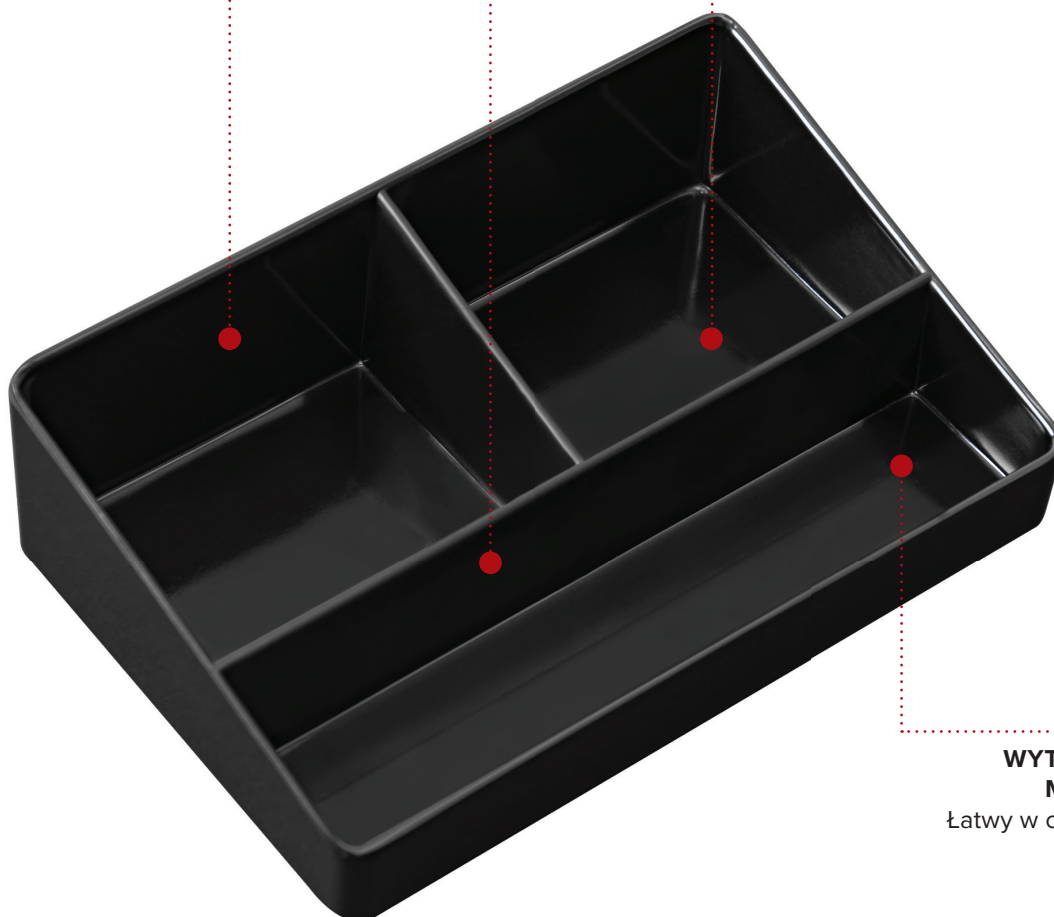

PORTASOBRE THAME

**3 COMPARTIMENTOS
DE ALMACENAMIENTO**

MELAMINA DURADERA
Fácil de limpiar

- Resistente al desgaste y al calor hasta 140 °C
- Fácil de limpiar

Especificaciones

Color: Negro
0,15 kg

THAMES BEUTELHALTER

3 ABLAGEFÄCHER

HALTBARES MELAMIN
Leicht zu reinigen

- Strapazierfähig & hitzebeständig bis zu 140°C
- Leicht zu reinigen

Beschreibung

Schwarz
0,15 kg

PORTABUSTINE THAME

3 VANI PORTAOGGETTI

MELAMMINA DUREVOLE
Facile da pulire

- Robusto & resistente al calore fino a 140°C
- Facile da pulire

Caratteristiche

Nero
0,15 kg

UCHWYT NA SASZETKI THAMES

3 SCHOWKI

**WYTRZYMAŁA
MELAMINA**
Łatwy w czyszczeniu

- Wytrzymały & Odporny na temperatury do 140°C
- Łatwy w czyszczeniu

Specyfikacja

Czarny
0,15 kg

Z MYŚLĄ O
HOTELACH

ŻAROODPORNĄ

WYTRZYMAŁE
WYKOŃCZENIE

SUPPORT PENTRU PLICULEȚE THAMES

3 COMPARTIMENTE
DE DEPOZITARE

MELAMINĂ DURABILĂ
Ușor de curățat