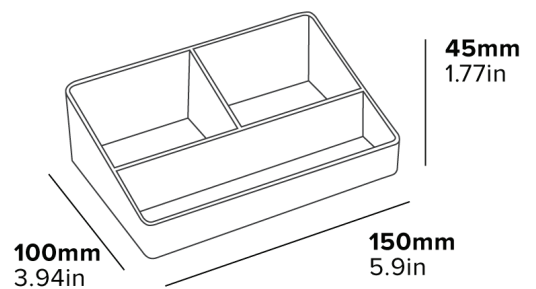

PORTASOBRE THAME

**3 COMPARTIMENTOS
DE ALMACENAMIENTO**

MELAMINA DURADERA
Fácil de limpiar

- Resistente al desgaste y al calor hasta 140 °C
- Fácil de limpiar

Especificaciones

Color: Negro
0,15 kg

THAMES BEUTELHALTER