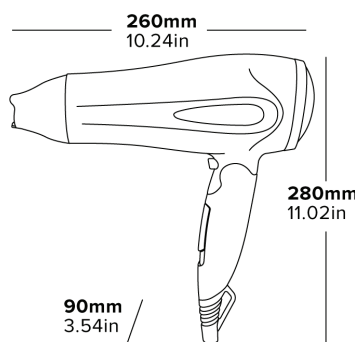

- Ergonomic handle design
- Double insulated body
- Coiled cable
- Overheat protection
- Durable Zig Zag heater

Specification

Black & Chrome
2000W
0.6kg
Cable length: 0.8 - 2.1m

SÈCHE-CHEVEUX BEDFORD DE 2000 W

- Poignée ergonomique
- Corps à double isolation
- Câble spiralé
- Protection contre la surchauffe
- Chauffage durable en zigzag

Spécifications

Noir et Chrome

2000 W

0,6 kg

Longueur du câble: 0,8 - 2,1 m

SECADOR DE PELO BEDFORD DE 2000 W

2000 W
Secado potente

SUMINISTRADO CON BOQUILLA CONCENTRADORA
Para secado y peinado precisos

FUNCIÓN DE AIRE FRÍO

2 VELOCIDADES
3 AJUSTES DE TEMPERATURA

DISEÑO PLEGABLE
Ahorro de espacio

FILTRO EXTRAÍBLE
Para una limpieza fácil

- Mango con diseño ergonómico
- Cuerpo de doble aislamiento
- Cable en espiral
- Protección contra sobrecalentamiento
- Calentador con diseño de Zig Zag duradero

Especificaciones

Negro y Cromo
2000 W
0,6 kg
Longitud del cable: 0,8 – 2,1 m