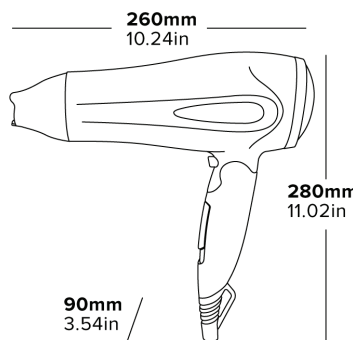

- Mango con diseño ergonómico
- Cuerpo de doble aislamiento
- Cable en espiral
- Protección contra sobrecalentamiento
- Calentador con diseño de Zig Zag duradero

Especificaciones

Negro y Cromo
2000 W
0,6 kg
Longitud del cable: 0,8 – 2,1 m

BEDFORD 2000 W HAARTROCKNER

2000 W
Leistungsstarke
Trocknung

LIEFERUNG MIT KONZENTRATORDÜSE
Für präzises Trocknen und Stylen

KALTLUFTFUNKTION

2 GESCHWINDIGKEITSSTUFEN
3 TEMPERATUREINSTELLUNGEN

**ZUSAMMENKLAPPBARES
DESIGN**
Platzsparend

**HERAUSNEHMBARER
FILTER**

Für eine einfache Reinigung

- Ergonomisch geformter Griff
- Doppelt isoliertes Gehäuse
- Spiralkabel
- Überhitzungsschutz
- Langlebige Zig Zag Heizung

Beschreibung

Schwarz & Chrom
2000 W
0,6 kg
Länge des Spiralkabels: 0,8 - 2,1 m