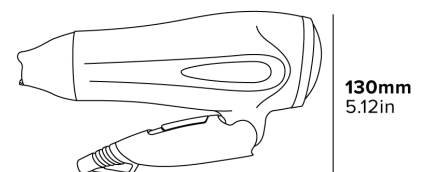

- Design ergonomic al mânerului
- Corp dublu izolat
- Cablu înfășurat
- Protecție împotriva supra-încălzirii
- Uscător rezistent

Specificații

Negru și cromat

2000 W

0.6 kg

Lungime cablu: 0.8 - 2.1 m

BEDFORD 2000 W FÉN NA VLASY

2000 W
Výkonné sušení

DODÁVÁ SE S TRYSKOU KONCENTRÁTORU
Pro přesné sušení a styling

FUNKCE COOL BLOW

2 NASTAVENÍ RYCHLOSTI
3 NASTAVENÍ TEPLoty

SKLÁDACÍ DESIGN
Úspora místa

VYJÍMATELNÝ FILTR
Pro snadné čištění