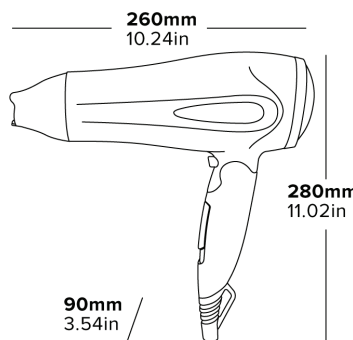

Caratteristiche

Nero & Cromato
2000 W
0,6 kg
Lunghezza del cavo: 0,8 - 2,1 m

SUSZARKA DO WŁOSÓW BEDFORD 2000 W

2000 W

Potężne suszenie

WYPOSAŻONA W DYSZĘ KONCENTRATORA

Do precyzyjnego suszenia i stylizacji

**FUNKCJA DMUCHANIA
NA ZIMNO**

**2 USTAWIENIA PRĘDKOŚCI
3 USTAWIENIA TEMPERATURY**

SKŁADANY DESIGN
Oszczędność miejsca

WYJMOWALNY FILTR
Dla łatwego czyszczenia

- Ergonomiczny design uchwytu
- Podwójnie izolowana obudowa
- Przewód spiralny
- Ochrona przed przegrzaniem
- Wytrzymała grzałka zygzakowa

Specyfikacja

Czerń & Chrom

2000 W

0,6 kg

Długość przewodu: 0,8 - 2,1 m

USCĂTOR DE PĂR BEDFORD 2000 W

2000 W

Uscare puternică