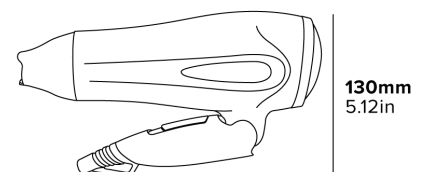

- Poignée ergonomique
- Corps à double isolation
- Câble spiralé
- Protection contre la surchauffe
- Chauffage durable en zigzag

Spécifications

Noir et Chrome

2000 W

0,6 kg

Longueur du câble: 0,8 - 2,1 m

SECADOR DE PELO BEDFORD DE 2000 W

- Mango con diseño ergonómico
- Cuerpo de doble aislamiento
- Cable en espiral
- Protección contra sobrecalentamiento
- Calentador con diseño de Zig Zag duradero

Especificaciones

Negro y Cromo
2000 W
0,6 kg
Longitud del cable: 0,8 – 2,1 m