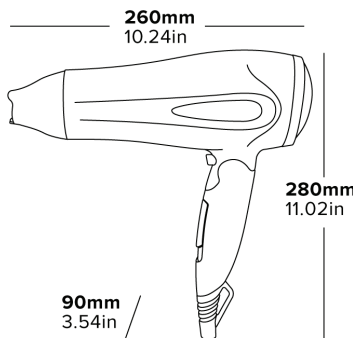

BEDFORD 2000W HAIR DRYER

2000W
Powerful drying

SUPPLIED WITH CONCENTRATOR NOZZLE
For precise drying & styling

COOL BLOW FEATURE

2 SPEED SETTINGS
3 TEMPERATURE SETTINGS

FOLDING DESIGN
Space saving

REMOVABLE FILTER
For easy cleaning

- Ergonomic handle design
- Double insulated body
- Coiled cable
- Overheat protection
- Durable Zig Zag heater

Specification

Black & Chrome
2000W
0.6kg
Cable length: 0.8 - 2.1m

SÈCHE-CHEVEUX BEDFORD DE 2000 W

- Poignée ergonomique
- Corps à double isolation
- Câble spiralé
- Protection contre la surchauffe
- Chauffage durable en zigzag

Spécifications

Noir et Chrome

2000 W

0,6 kg

Longueur du câble: 0,8 - 2,1 m

SECADOR DE PELO BEDFORD DE 2000 W

- Mango con diseño ergonómico
- Cuerpo de doble aislamiento
- Cable en espiral
- Protección contra sobrecalentamiento
- Calentador con diseño de Zig Zag duradero

Especificaciones

Negro y Cromo
2000 W
0,6 kg
Longitud del cable: 0,8 – 2,1 m