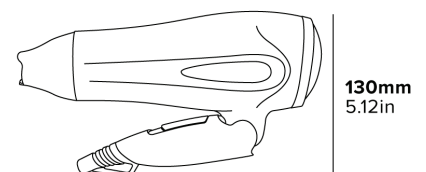

- Mango con diseño ergonómico
- Cuerpo de doble aislamiento
- Cable en espiral
- Protección contra sobrecalentamiento
- Calentador con diseño de Zig Zag duradero

Especificaciones

Negro y Cromo
2000 W
0,6 kg
Longitud del cable: 0,8 – 2,1 m

BEDFORD 2000 W HAARTROCKNER

2000 W
Leistungsstarke
Trocknung

LIEFERUNG MIT KONZENTRATORDÜSE
Für präzises Trocknen und Stylen

KALTLUFTFUNKTION

2 GESCHWINDIGKEITSSTUFEN
3 TEMPERATUREINSTELLUNGEN

**ZUSAMMENKLAPPBARES
DESIGN**
Platzsparend

**HERAUSNEHMBARER
FILTER**

Für eine einfache Reinigung

- Ergonomisch geformter Griff
- Doppelt isoliertes Gehäuse
- Spiralkabel
- Überhitzungsschutz
- Langlebige Zig Zag Heizung

Beschreibung

Schwarz & Chrom
2000 W
0,6 kg
Länge des Spiralkabels: 0,8 - 2,1 m