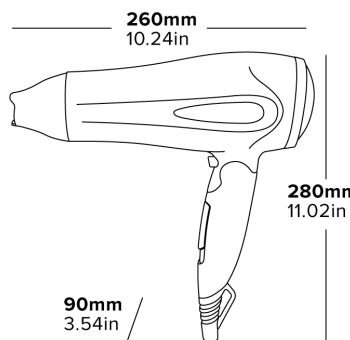

- Poignée ergonomique
- Corps à double isolation
- Câble spiralé
- Protection contre la surchauffe
- Chauffage durable en zigzag

Spécifications

Noir et Chrome

2000 W

0,6 kg

Longueur du câble: 0,8 - 2,1 m

SECADOR DE PELO BEDFORD DE 2000 W

2000 W
Secado potente

SUMINISTRADO CON BOQUILLA CONCENTRADORA
Para secado y peinado precisos

FUNCIÓN DE AIRE FRÍO

2 VELOCIDADES
3 AJUSTES DE TEMPERATURA

DISEÑO PLEGABLE
Ahorro de espacio

FILTRO EXTRAÍBLE
Para una limpieza fácil

- Mango con diseño ergonómico
- Cuerpo de doble aislamiento
- Cable en espiral
- Protección contra sobrecalentamiento
- Calentador con diseño de Zig Zag duradero

Especificaciones

Negro y Cromo
2000 W
0,6 kg
Longitud del cable: 0,8 – 2,1 m