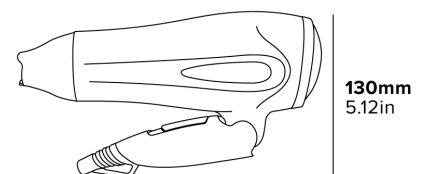

Caratteristiche

Nero & Cromato
2000 W
0,6 kg
Lunghezza del cavo: 0,8 - 2,1 m

SUSZARKA DO WŁOSÓW BEDFORD 2000 W

2000 W

Potężne suszenie

WYPOSAŻONA W DYSZĘ KONCENTRATORA

Do precyzyjnego suszenia i stylizacji

**FUNKCJA DMUCHANIA
NA ZIMNO**

**2 USTAWIENIA PRĘDKOŚCI
3 USTAWIENIA TEMPERATURY**

SKŁADANY DESIGN
Oszczędność miejsca

WYJMOWALNY FILTR
Dla łatwego czyszczenia

- Ergonomiczny design uchwytu
- Podwójnie izolowana obudowa
- Przewód spiralny
- Ochrona przed przegrzaniem
- Wytrzymała grzałka zygzakowa

Specyfikacja

Czerń & Chrom

2000 W

0,6 kg

Długość przewodu: 0,8 - 2,1 m

USCĂTOR DE PĂR BEDFORD 2000 W

2000 W

Uscare puternică