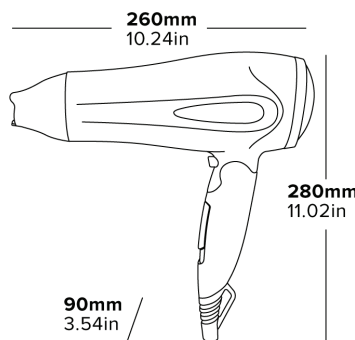

Specyfikacja

Czerń & Chrom

2000 W

0,6 kg

Długość przewodu: 0,8 - 2,1 m

USCĂTOR DE PĂR BEDFORD 2000 W

2000 W

Uscare puternică

- Design ergonomic al mânerului
- Corp dublu izolat
- Cablu înfășurat
- Protecție împotriva supra-încălzirii
- Uscător rezistent

Specificații

Negru și cromat

2000 W

0.6 kg

Lungime cablu: 0.8 - 2.1 m

BEDFORD 2000 W FÉN NA VLASY

2000 W
Výkonné sušení

DODÁVÁ SE S TRYSKOU KONCENTRÁTORU
Pro přesné sušení a styling

FUNKCE COOL BLOW

2 NASTAVENÍ RYCHLOSTI
3 NASTAVENÍ TEPLoty

SKLÁDACÍ DESIGN
Úspora místa

VYJÍMATELNÝ FILTR
Pro snadné čištění

- Ergonomický design rukojeti
- Dvojitá izolace těla
- Navinutý kabel
- Ochrana proti přehřátí
- Odolný ohřívač Zig Zag

Specifikace

Černá a chromovaná
2000 W
0,6 kg
Délka kabelu: 0,8 - 2,1 m