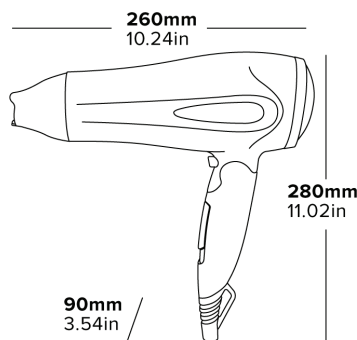

**HERAUSNEHMBARER
FILTER**

Für eine einfache Reinigung

- Ergonomisch geformter Griff
- Doppelt isoliertes Gehäuse
- Spiralkabel
- Überhitzungsschutz
- Langlebige Zig Zag Heizung

Beschreibung

Schwarz & Chrom
2000 W
0,6 kg
Länge des Spiralkabels: 0,8 - 2,1 m

ASCIUGACAPELLI BEDFORD 2000 W

2000 W
Asciugatura
potente

FORNITO CON UGELLO CONCENTRATORE
Per un'asciugatura & uno styling perfetti

FUNZIONE COLPO FREDDO

2 IMPOSTAZIONI DI VELOCITÀ
3 IMPOSTAZIONI DI TEMPERATURA

Caratteristiche

Nero & Cromato
2000 W
0,6 kg
Lunghezza del cavo: 0,8 - 2,1 m

SUSZARKA DO WŁOSÓW BEDFORD 2000 W

2000 W

Potężne suszenie

WYPOSAŻONA W DYSZĘ KONCENTRATORA

Do precyzyjnego suszenia i stylizacji

**FUNKCJA DMUCHANIA
NA ZIMNO**

Specyfikacja

Czerń & Chrom

2000 W

0,6 kg

Długość przewodu: 0,8 - 2,1 m

USCĂTOR DE PĂR BEDFORD 2000 W

2000 W

Uscare puternică