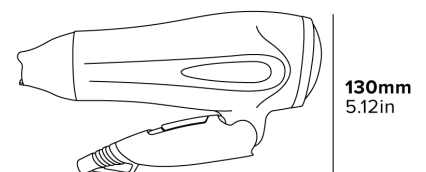

- Poignée ergonomique
- Corps à double isolation
- Câble spiralé
- Protection contre la surchauffe
- Chauffage durable en zigzag

Spécifications

Noir et Chrome

2000 W

0,6 kg

Longueur du câble: 0,8 - 2,1 m

SECADOR DE PELO BEDFORD DE 2000 W

2000 W
Secado potente

SUMINISTRADO CON BOQUILLA CONCENTRADORA
Para secado y peinado precisos

FUNCIÓN DE AIRE FRÍO

2 VELOCIDADES
3 AJUSTES DE TEMPERATURA

DISEÑO PLEGABLE
Ahorro de espacio

FILTRO EXTRAÍBLE
Para una limpieza fácil

- Mango con diseño ergonómico
- Cuerpo de doble aislamiento
- Cable en espiral
- Protección contra sobrecalentamiento
- Calentador con diseño de Zig Zag duradero

Especificaciones

Negro y Cromo
2000 W
0,6 kg
Longitud del cable: 0,8 – 2,1 m