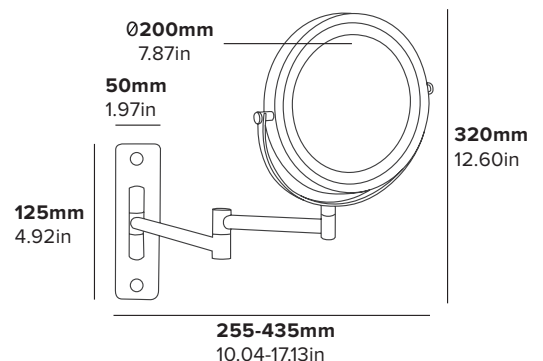

WINCHESTER LED MIRROR / WALL MOUNTED

- Durable chrome finish
- Suitable for Bedrooms & Bathrooms
- Supplied with batteries
- Supplied with fixings

Specification

Chrome
0.95kg
4 x AAA batteries

MIROIR LED WINCHESTER / MURAL

- Finition en chrome noir durable
- Adapté pour les chambres à coucher et les salles de bains
- Fourni avec piles
- Fourni avec accessoires de fixation

Spécifications

Chrome
0,95 kg
4 piles AAA

ESPEJO LED WINCHESTER / MONTADO EN PARED

- Acabado duradero de cromo negro
- Adecuado para dormitorios y baños
- Suministrado con pilas
- Suministrado con accesorios de fijación

Especificaciones

Cromo
0,95 kg
4 pilas AAA

WINCHESTER LED SPIEGEL / WANDMONTAGE