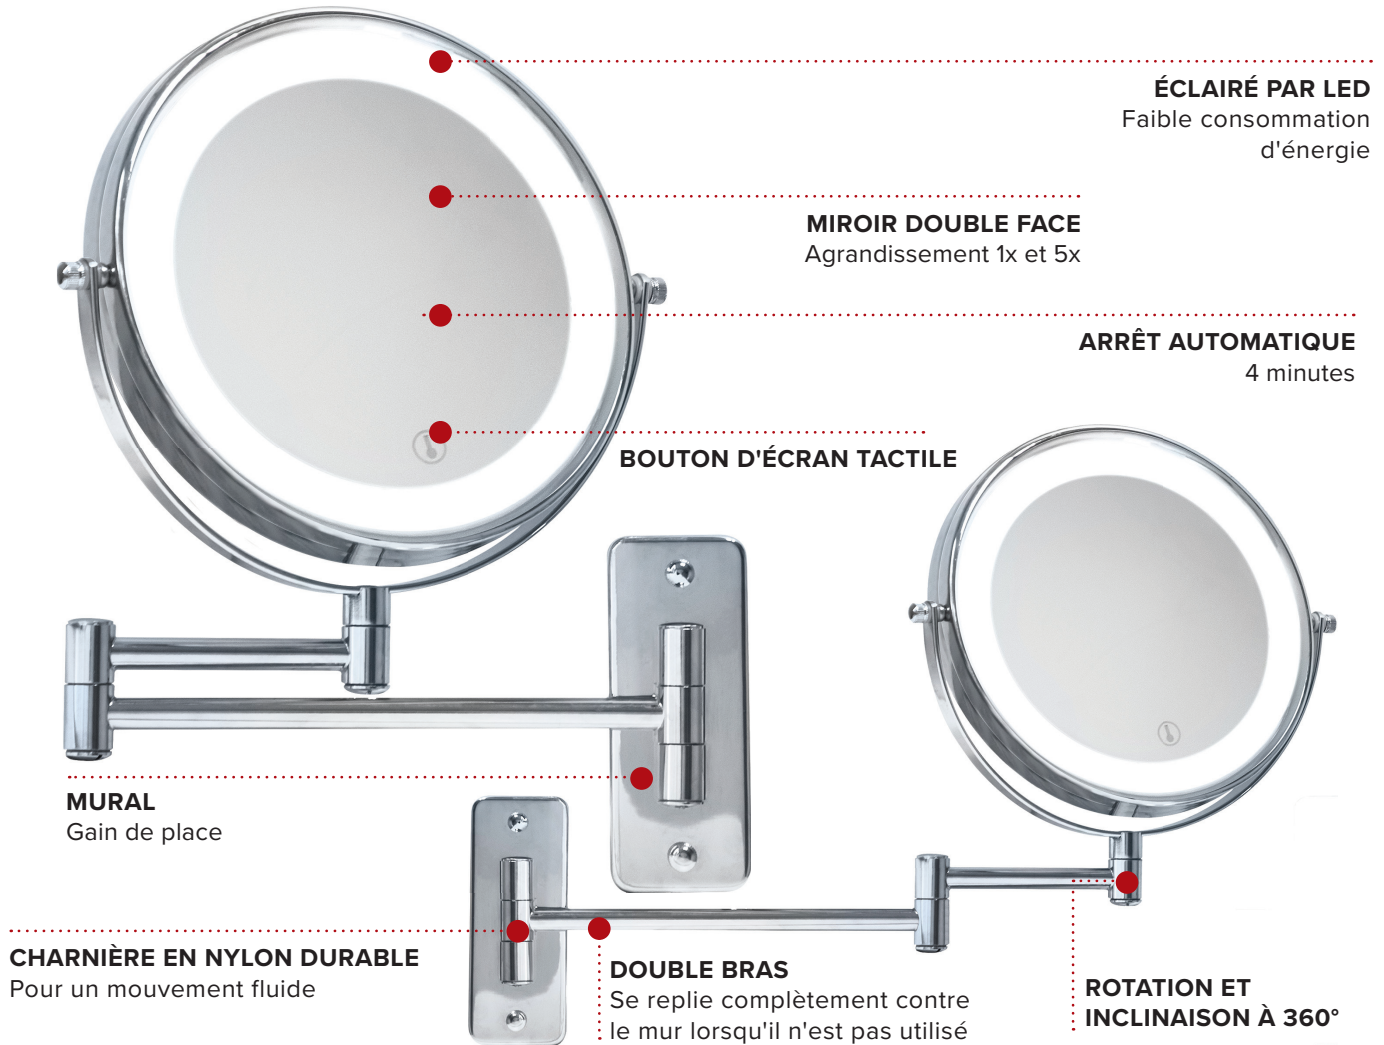

WINCHESTER LED MIRROR / WALL MOUNTED

- Durable chrome finish
- Suitable for Bedrooms & Bathrooms
- Supplied with batteries
- Supplied with fixings

Specification

Chrome
0.95kg
4 x AAA batteries

MIROIR LED WINCHESTER / MURAL

- Finition en chrome noir durable
- Adapté pour les chambres à coucher et les salles de bains
- Fourni avec piles
- Fourni avec accessoires de fixation

Spécifications

Chrome
0,95 kg
4 piles AAA

ESPEJO LED WINCHESTER / MONTADO EN PARED

- Acabado duradero de cromo negro
- Adecuado para dormitorios y baños
- Suministrado con pilas
- Suministrado con accesorios de fijación

Especificaciones

Cromo
0,95 kg
4 pilas AAA

WINCHESTER LED SPIEGEL / WANDMONTAGE

- Langlebiges schwarzes Chrom-Finish
- Geeignet für Schlafzimmer und Bäder
- Wird mit Batterien geliefert
- Lieferung mit Befestigungsmaterial

Beschreibung

Chrom
0,95 kg
4 x AAA-Batterien

SPECCHIO A LED WINCHESTER / MONTAGGIO A PARETE