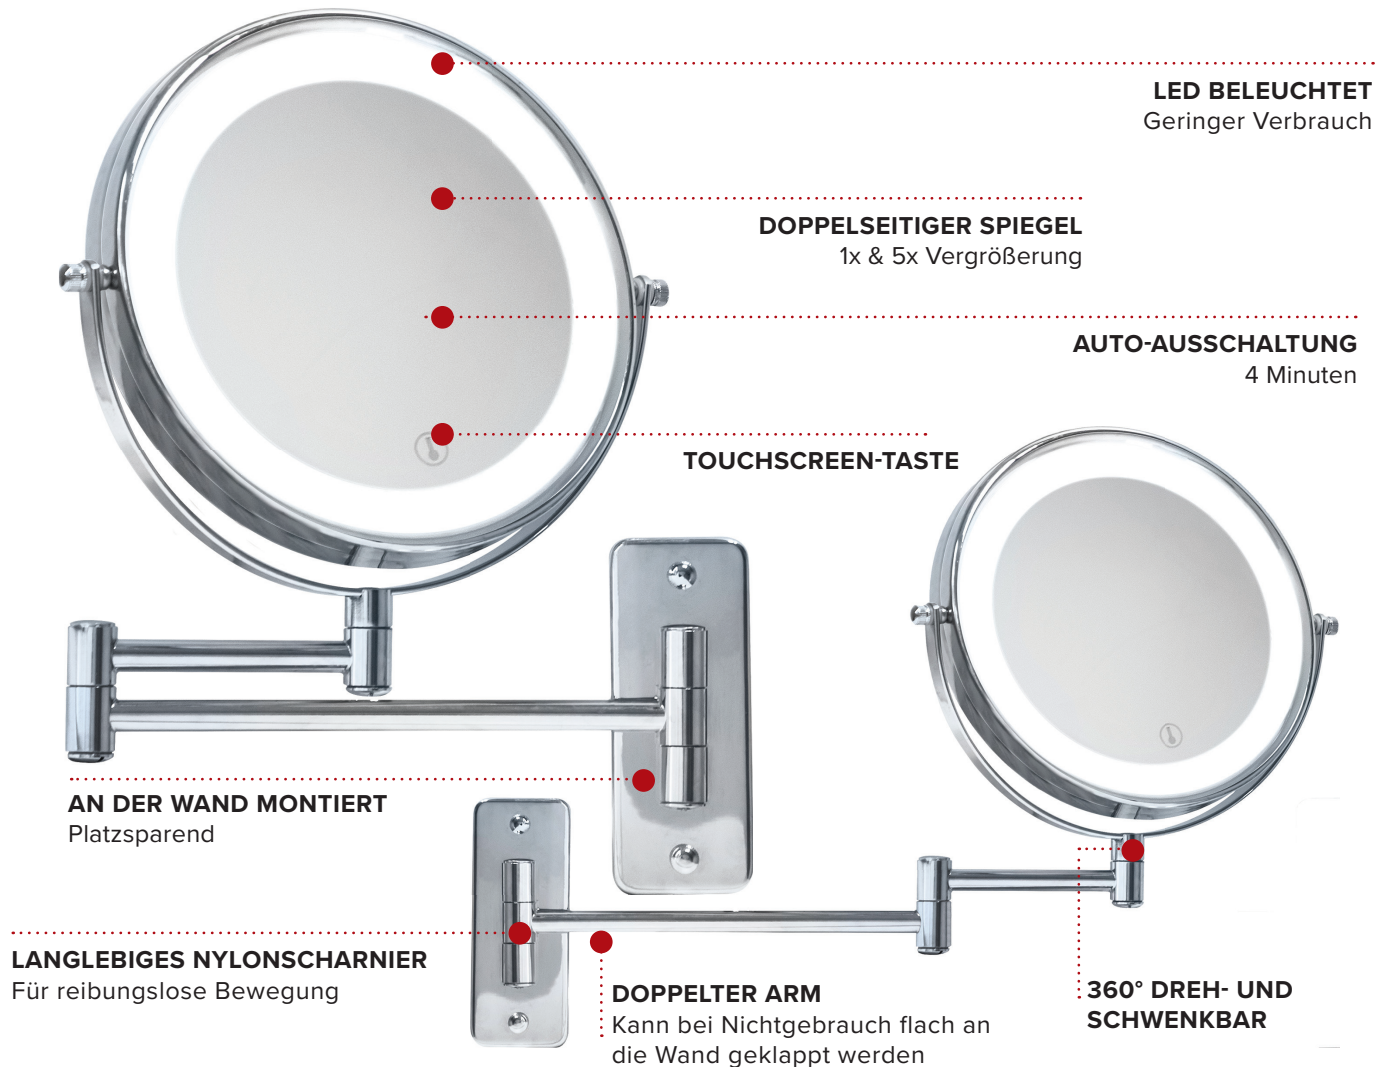

WINCHESTER LED MIRROR / WALL MOUNTED

- Durable chrome finish
- Suitable for Bedrooms & Bathrooms
- Supplied with batteries
- Supplied with fixings

Specification

Chrome
0.95kg
4 x AAA batteries

MIROIR LED WINCHESTER / MURAL

- Finition en chrome noir durable
- Adapté pour les chambres à coucher et les salles de bains
- Fourni avec piles
- Fourni avec accessoires de fixation

Spécifications

Chrome
0,95 kg
4 piles AAA

ESPEJO LED WINCHESTER / MONTADO EN PARED

- Acabado duradero de cromo negro
- Adecuado para dormitorios y baños
- Suministrado con pilas
- Suministrado con accesorios de fijación

Especificaciones

Cromo
0,95 kg
4 pilas AAA

WINCHESTER LED SPIEGEL / WANDMONTAGE

- Langlebiges schwarzes Chrom-Finish
- Geeignet für Schlafzimmer und Bäder
- Wird mit Batterien geliefert
- Lieferung mit Befestigungsmaterial

Beschreibung

Chrom
0,95 kg
4 x AAA-Batterien

SPECCHIO A LED WINCHESTER / MONTAGGIO A PARETE