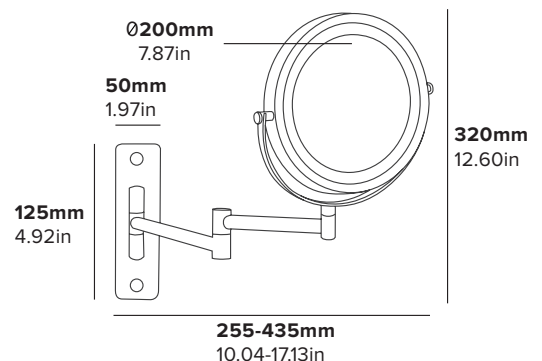

OGLINDĂ CU LED WINCHESTER / MONTARE PE PERETE

- Finisaj cromat negru rezistent
- Potrivită pentru dormitoare și băi
- Prevăzută cu baterii
- Prevăzută cu elemente de fixare

Specificații

Crom
0.95 kg
4 x baterii AAA