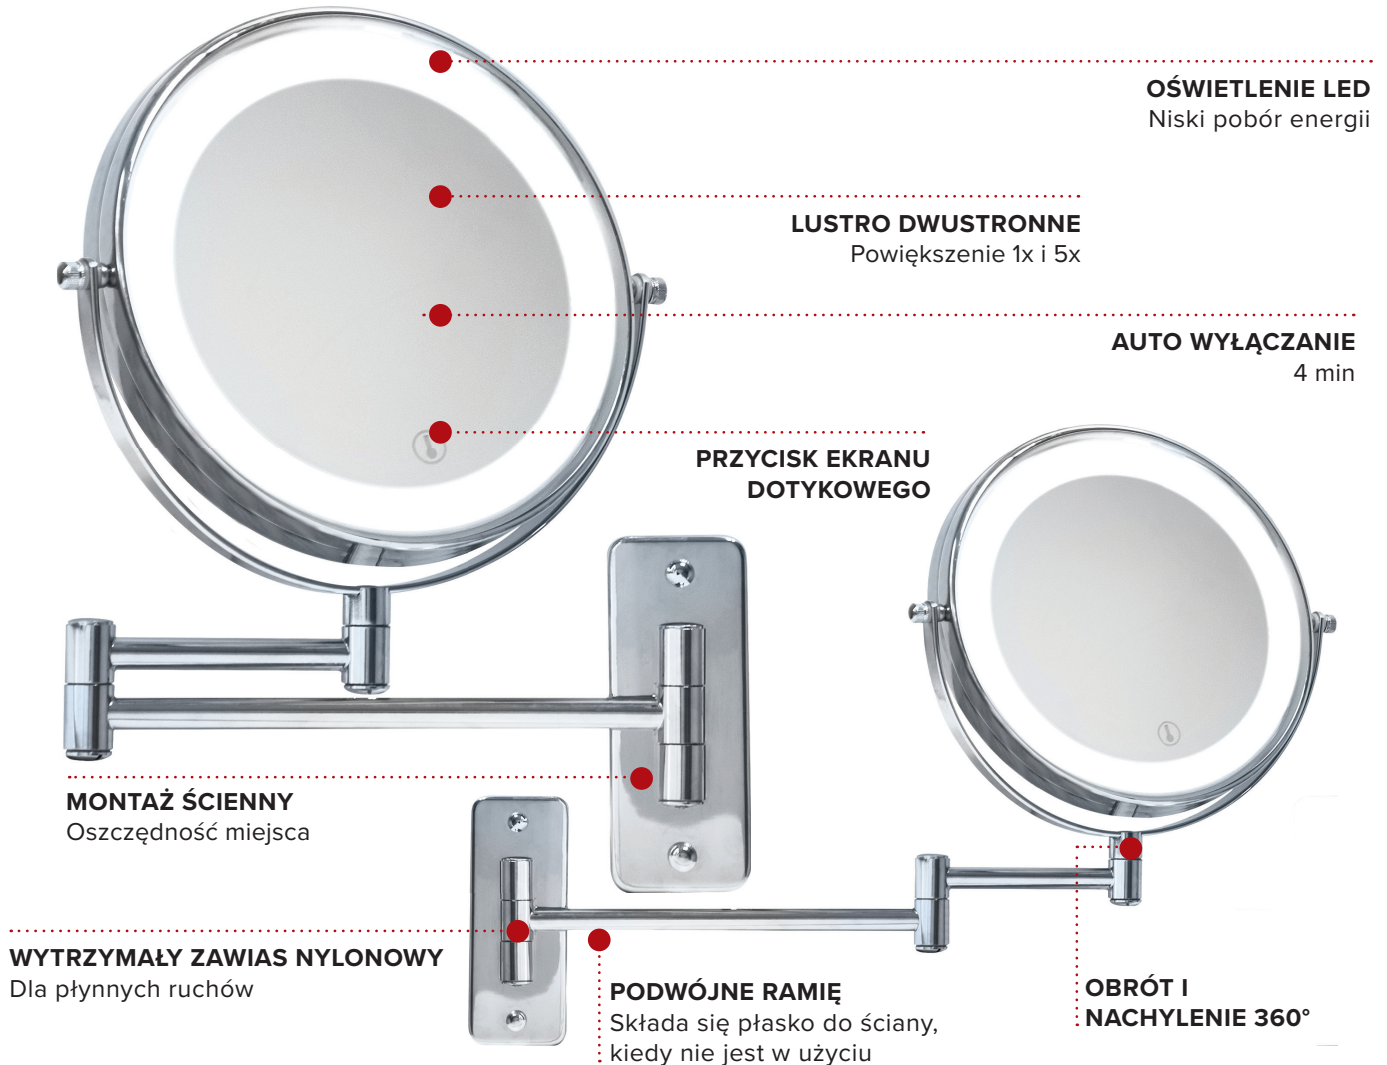

WINCHESTER LED MIRROR / WALL MOUNTED

- Durable chrome finish
- Suitable for Bedrooms & Bathrooms
- Supplied with batteries
- Supplied with fixings

Specification

Chrome
0.95kg
4 x AAA batteries

MIROIR LED WINCHESTER / MURAL

- Finition en chrome noir durable
- Adapté pour les chambres à coucher et les salles de bains
- Fourni avec piles
- Fourni avec accessoires de fixation

Spécifications

Chrome
0,95 kg
4 piles AAA

ESPEJO LED WINCHESTER / MONTADO EN PARED

- Langlebiges schwarzes Chrom-Finish
- Geeignet für Schlafzimmer und Bäder
- Wird mit Batterien geliefert
- Lieferung mit Befestigungsmaterial

Beschreibung

Chrom
0,95 kg
4 x AAA-Batterien

SPECCHIO A LED WINCHESTER / MONTAGGIO A PARETE

- Finitura cromata nera resistente
- Adatto per camere da letto & Bagni
- Fornito con batterie
- Fornito con fissaggi

Caratteristiche

Cromato
0,95 kg
4 x batterie AAA

LUSTRO LED WINCHESTER / ŚCIENNE

- Wytrzymałe czarne wykończenie chromowane
- Pasuje do Sypialni i Łazienek
- Baterie w zestawie
- Mocowania w zestawie