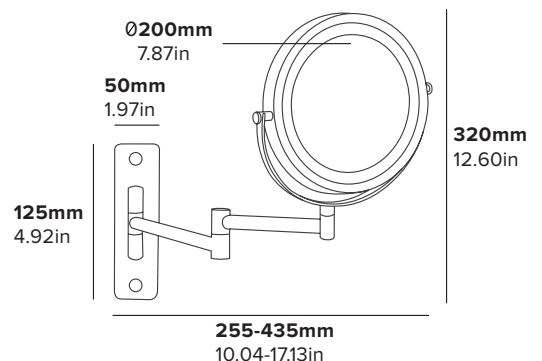

WINCHESTER LED MIRROR / WALL MOUNTED

- Durable chrome finish
- Suitable for Bedrooms & Bathrooms
- Supplied with batteries
- Supplied with fixings

Specification

Chrome
0.95kg
4 x AAA batteries

MIROIR LED WINCHESTER / MURAL

- Finition en chrome noir durable
- Adapté pour les chambres à coucher et les salles de bains
- Fourni avec piles
- Fourni avec accessoires de fixation

Spécifications

Chrome
0,95 kg
4 piles AAA

ESPEJO LED WINCHESTER / MONTADO EN PARED

- Acabado duradero de cromo negro
- Adecuado para dormitorios y baños
- Suministrado con pilas
- Suministrado con accesorios de fijación

Especificaciones

Cromo
0,95 kg
4 pilas AAA

WINCHESTER LED SPIEGEL / WANDMONTAGE