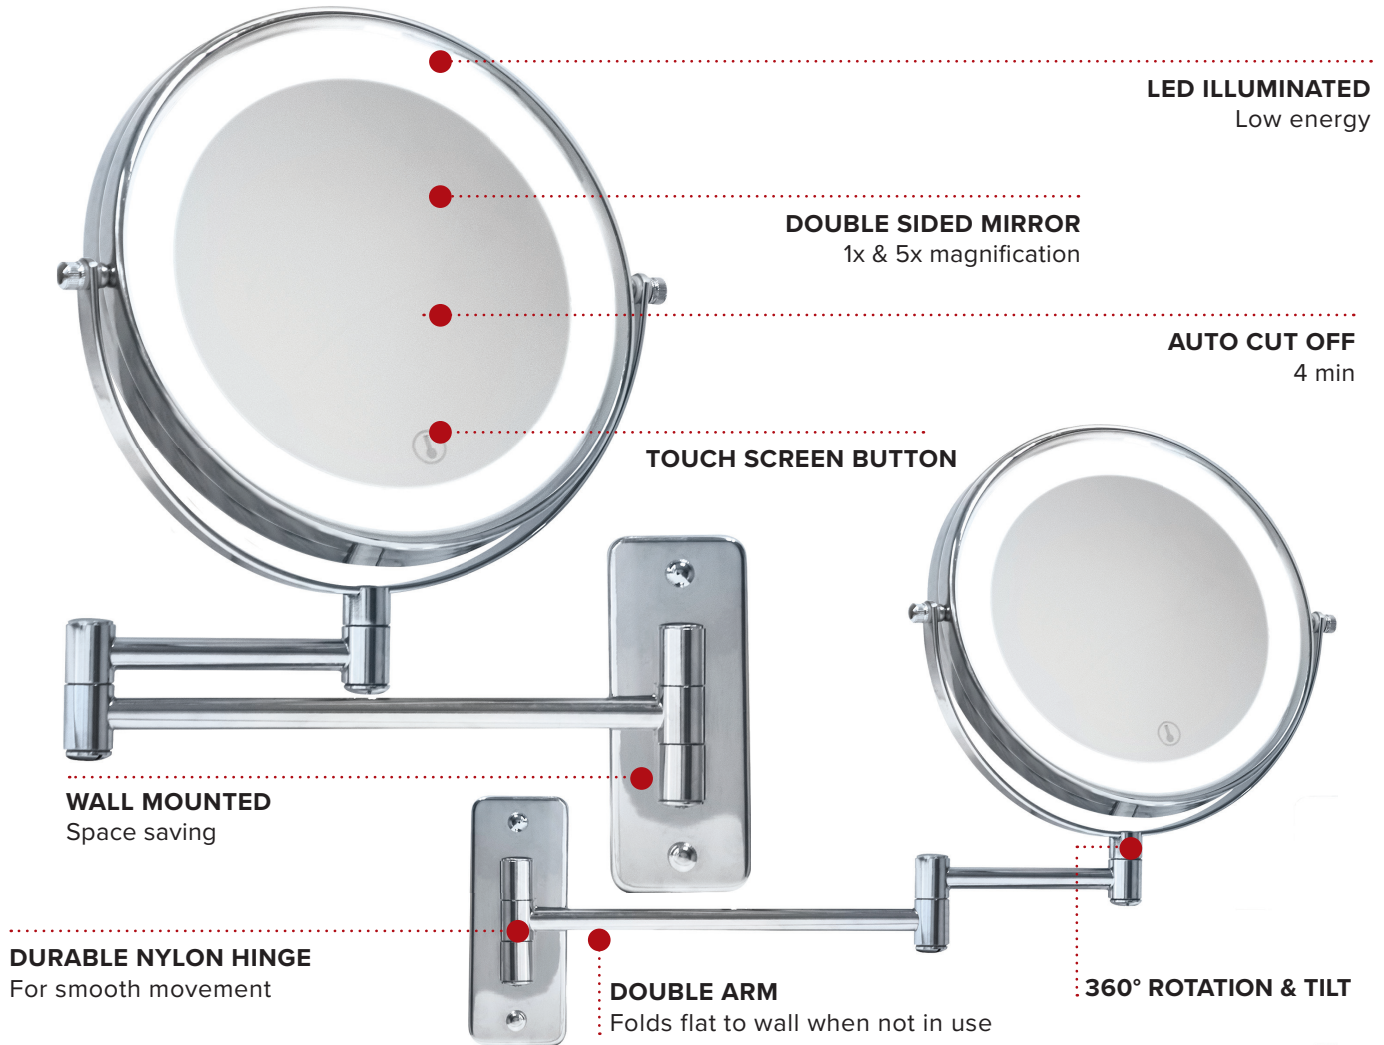

WINCHESTER LED MIRROR / WALL MOUNTED

- Durable chrome finish
- Suitable for Bedrooms & Bathrooms
- Supplied with batteries
- Supplied with fixings

Specification

Chrome
0.95kg
4 x AAA batteries

MIROIR LED WINCHESTER / MURAL

- Finition en chrome noir durable
- Adapté pour les chambres à coucher et les salles de bains
- Fourni avec piles
- Fourni avec accessoires de fixation

Spécifications

Chrome
0,95 kg
4 piles AAA

ESPEJO LED WINCHESTER / MONTADO EN PARED

- Acabado duradero de cromo negro
- Adecuado para dormitorios y baños
- Suministrado con pilas
- Suministrado con accesorios de fijación

Especificaciones

Cromo
0,95 kg
4 pilas AAA

WINCHESTER LED SPIEGEL / WANDMONTAGE

- Langlebiges schwarzes Chrom-Finish
- Geeignet für Schlafzimmer und Bäder
- Wird mit Batterien geliefert
- Lieferung mit Befestigungsmaterial

Beschreibung

Chrom
0,95 kg
4 x AAA-Batterien

SPECCHIO A LED WINCHESTER / MONTAGGIO A PARETE