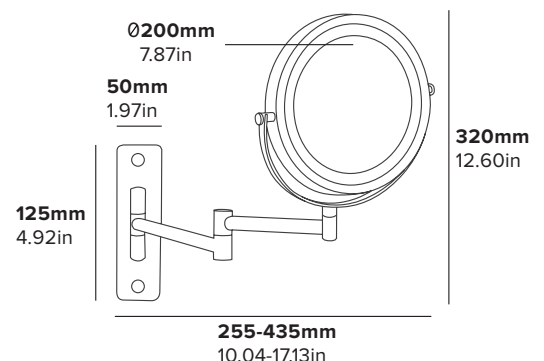

Specyfikacja

Chrom
0,95 kg
4 x Baterie AAA

OGLINDĂ CU LED WINCHESTER / MONTARE PE PERETE

- Finisaj cromat negru rezistent
- Potrivită pentru dormitoare și băi
- Prevăzută cu baterii
- Prevăzută cu elemente de fixare