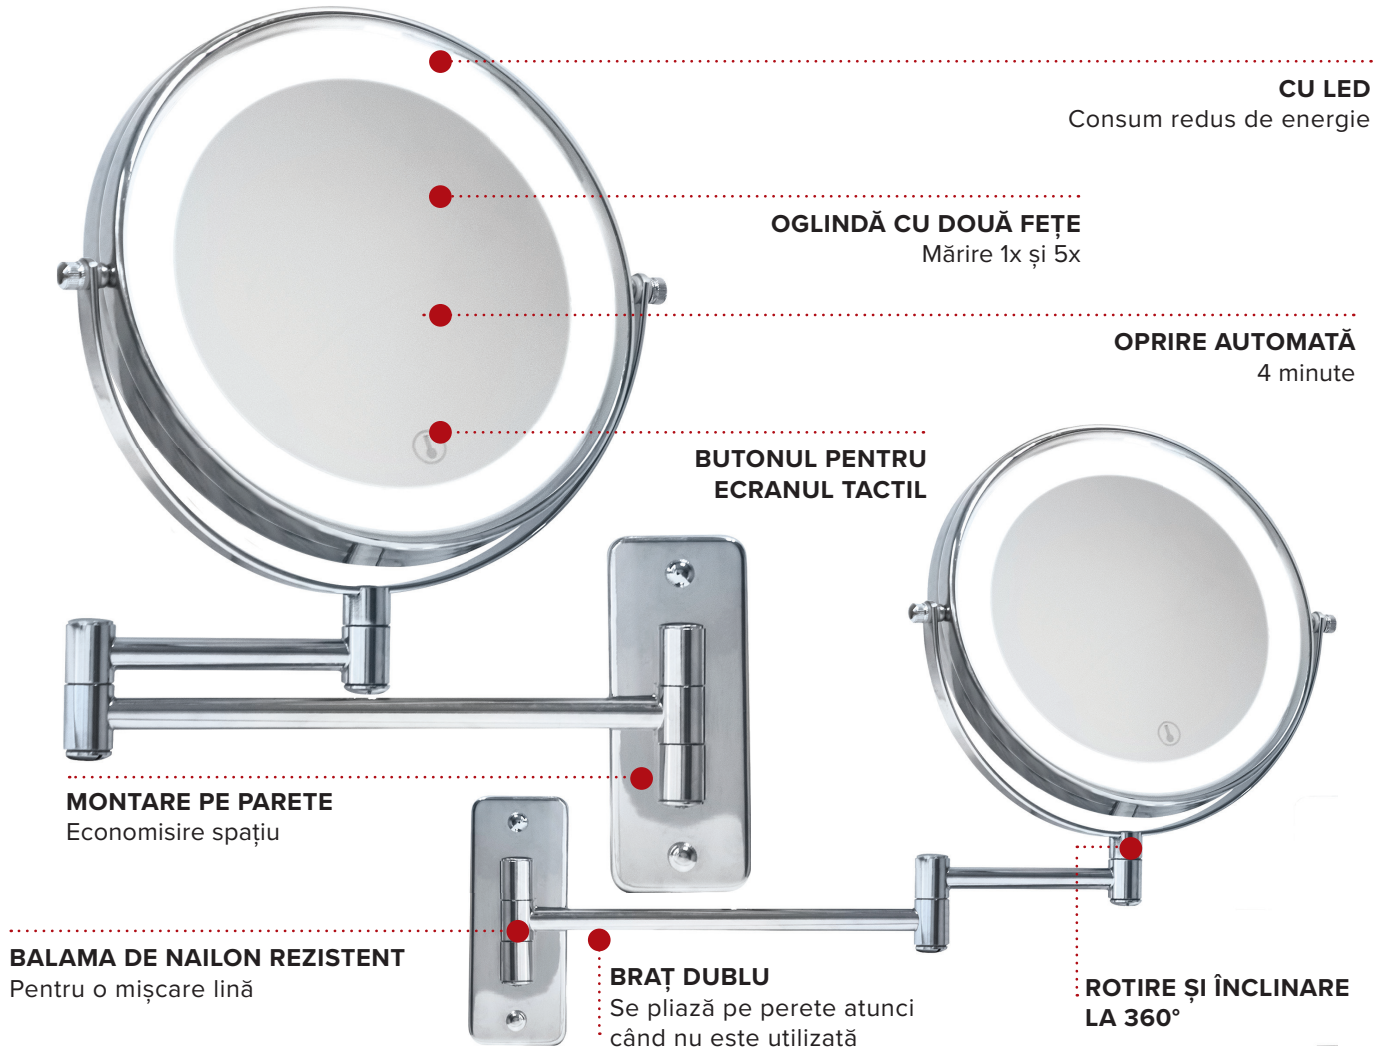

OGLINDĂ CU LED WINCHESTER / MONTARE PE PERETE

- Finisaj cromat negru rezistent
- Potrivită pentru dormitoare și băi
- Prevăzută cu baterii
- Prevăzută cu elemente de fixare

Specificații

Crom
0.95 kg
4 x baterii AAA