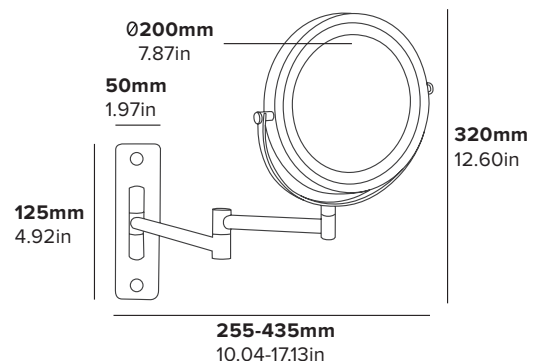

WINCHESTER LED MIRROR / WALL MOUNTED

- Durable chrome finish
- Suitable for Bedrooms & Bathrooms
- Supplied with batteries
- Supplied with fixings

Specification

Chrome
0.95kg
4 x AAA batteries

MIROIR LED WINCHESTER / MURAL

- Finition en chrome noir durable
- Adapté pour les chambres à coucher et les salles de bains
- Fourni avec piles
- Fourni avec accessoires de fixation

Spécifications

Chrome
0,95 kg
4 piles AAA

ESPEJO LED WINCHESTER / MONTADO EN PARED

- Acabado duradero de cromo negro
- Adecuado para dormitorios y baños
- Suministrado con pilas
- Suministrado con accesorios de fijación

Especificaciones

Cromo
0,95 kg
4 pilas AAA

WINCHESTER LED SPIEGEL / WANDMONTAGE