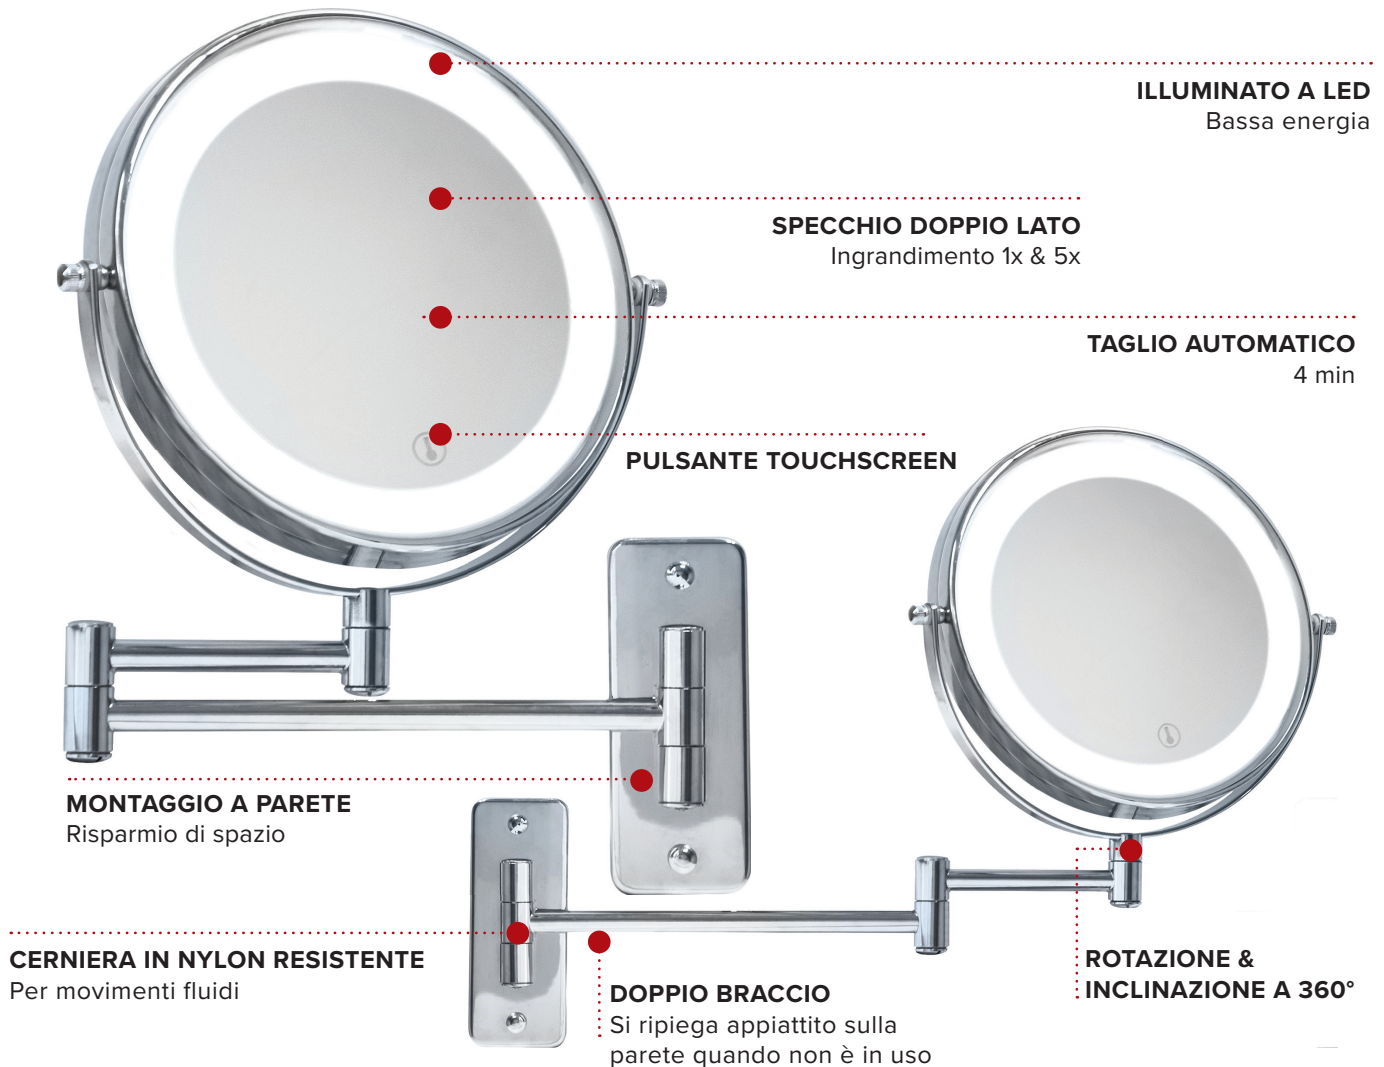

WINCHESTER LED MIRROR / WALL MOUNTED

- Durable chrome finish
- Suitable for Bedrooms & Bathrooms
- Supplied with batteries
- Supplied with fixings

Specification

Chrome
0.95kg
4 x AAA batteries

MIROIR LED WINCHESTER / MURAL

- Finition en chrome noir durable
- Adapté pour les chambres à coucher et les salles de bains
- Fourni avec piles
- Fourni avec accessoires de fixation

Spécifications

Chrome
0,95 kg
4 piles AAA

ESPEJO LED WINCHESTER / MONTADO EN PARED

- Langlebiges schwarzes Chrom-Finish
- Geeignet für Schlafzimmer und Bäder
- Wird mit Batterien geliefert
- Lieferung mit Befestigungsmaterial

Beschreibung

Chrom
0,95 kg
4 x AAA-Batterien

SPECCHIO A LED WINCHESTER / MONTAGGIO A PARETE

- Finitura cromata nera resistente
- Adatto per camere da letto & Bagni
- Fornito con batterie
- Fornito con fissaggi

Caratteristiche

Cromato
0,95 kg
4 x batterie AAA

LUSTRO LED WINCHESTER / ŚCIENNE

- Wytrzymałe czarne wykończenie chromowane
- Pasuje do Sypialni i Łazienek
- Baterie w zestawie
- Mocowania w zestawie