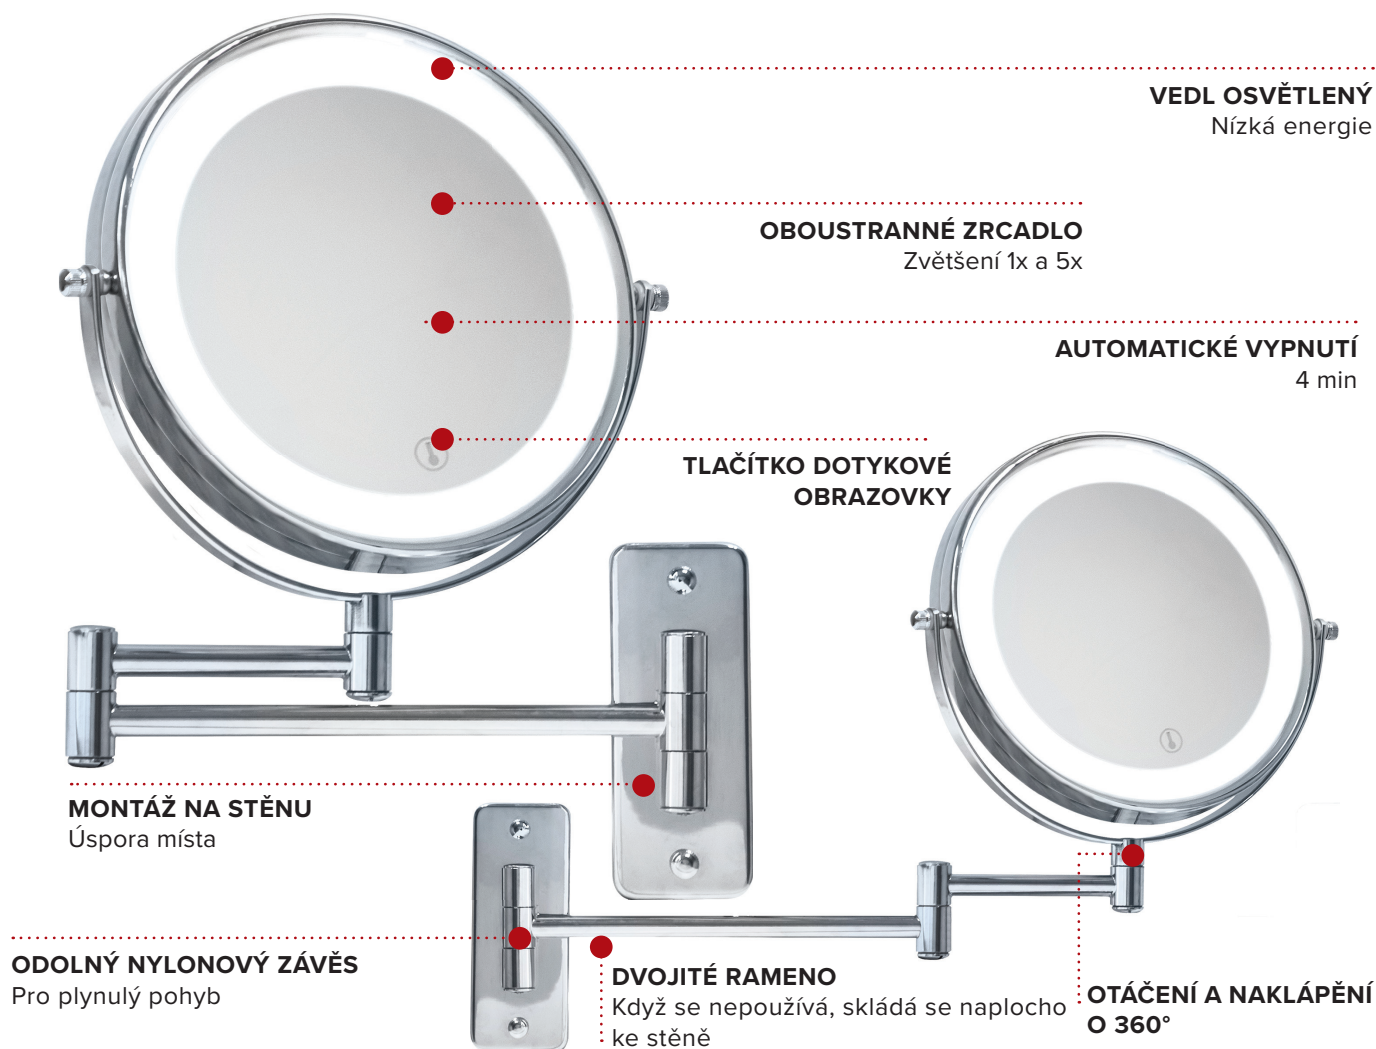

WINCHESTER LED ZRCADLO / NÁSTĚNNÉ

- Odolný černý chromový povrch
- Vhodné pro ložnice a koupelny
- Dodává se s bateriemi
- Dodává se s upevňovacími prvky

Specifikace

Chrome
0,95 kg
4 x baterie AAA