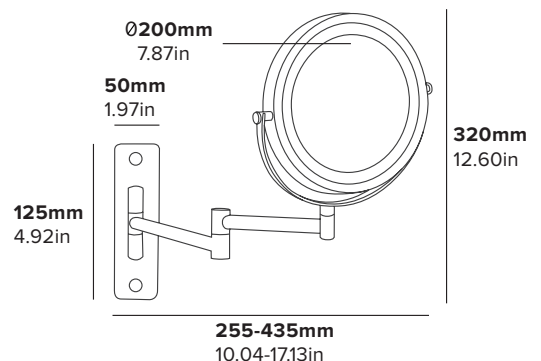

WINCHESTER LED MIRROR / WALL MOUNTED

- Durable chrome finish
- Suitable for Bedrooms & Bathrooms
- Supplied with batteries
- Supplied with fixings

Specification

Chrome
0.95kg
4 x AAA batteries

MIROIR LED WINCHESTER / MURAL

- Finition en chrome noir durable
- Adapté pour les chambres à coucher et les salles de bains
- Fourni avec piles
- Fourni avec accessoires de fixation

Spécifications

Chrome
0,95 kg
4 piles AAA

ESPEJO LED WINCHESTER / MONTADO EN PARED

- Acabado duradero de cromo negro
- Adecuado para dormitorios y baños
- Suministrado con pilas
- Suministrado con accesorios de fijación

Especificaciones

Cromo
0,95 kg
4 pilas AAA

WINCHESTER LED SPIEGEL / WANDMONTAGE

- Langlebiges schwarzes Chrom-Finish
- Geeignet für Schlafzimmer und Bäder
- Wird mit Batterien geliefert
- Lieferung mit Befestigungsmaterial

Beschreibung

Chrom
0,95 kg
4 x AAA-Batterien

SPECCHIO A LED WINCHESTER / MONTAGGIO A PARETE