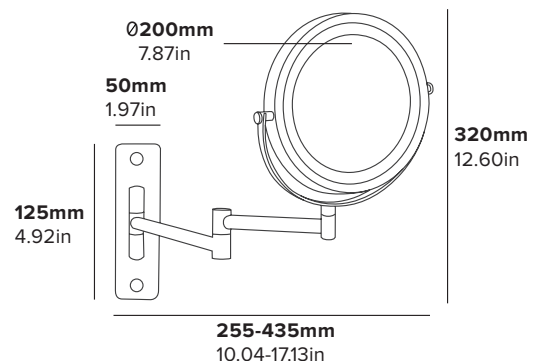

SPECCHIO A LED WINCHESTER / MONTAGGIO A PARETE

- Finitura cromata nera resistente
- Adatto per camere da letto & Bagni
- Fornito con batterie
- Fornito con fissaggi

Caratteristiche

Cromato
0,95 kg
4 x batterie AAA