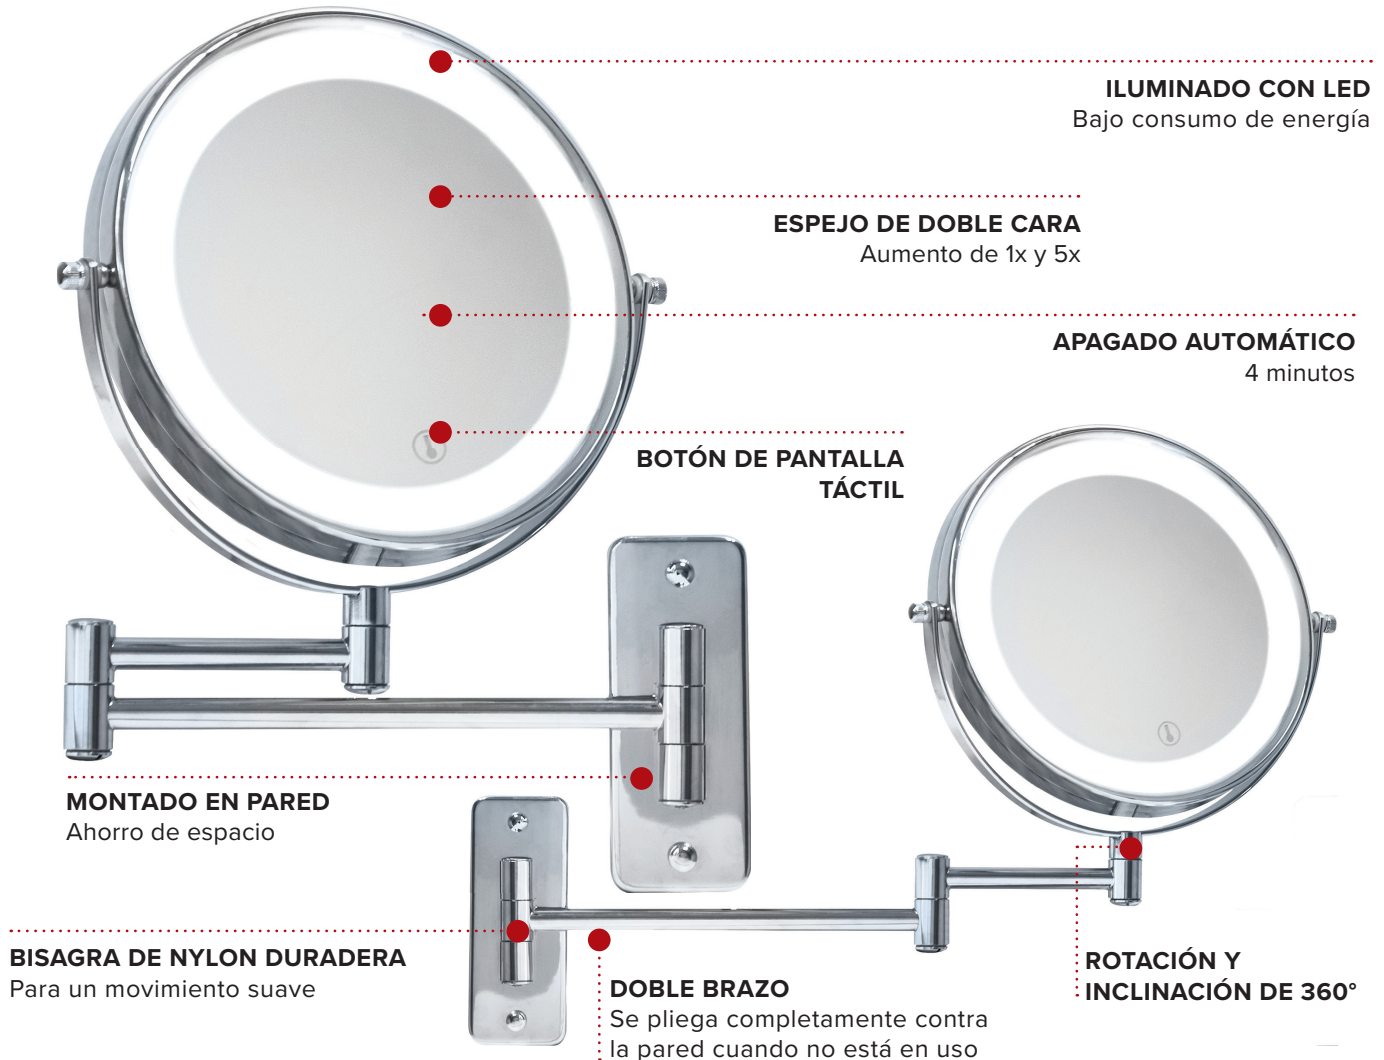

WINCHESTER LED MIRROR / WALL MOUNTED

- Durable chrome finish
- Suitable for Bedrooms & Bathrooms
- Supplied with batteries
- Supplied with fixings

Specification

Chrome
0.95kg
4 x AAA batteries

MIROIR LED WINCHESTER / MURAL

- Finition en chrome noir durable
- Adapté pour les chambres à coucher et les salles de bains
- Fourni avec piles
- Fourni avec accessoires de fixation

Spécifications

Chrome
0,95 kg
4 piles AAA

ESPEJO LED WINCHESTER / MONTADO EN PARED

- Acabado duradero de cromo negro
- Adecuado para dormitorios y baños
- Suministrado con pilas
- Suministrado con accesorios de fijación

Especificaciones

Cromo
0,95 kg
4 pilas AAA

WINCHESTER LED SPIEGEL / WANDMONTAGE

- Langlebiges schwarzes Chrom-Finish
- Geeignet für Schlafzimmer und Bäder
- Wird mit Batterien geliefert
- Lieferung mit Befestigungsmaterial

Beschreibung

Chrom
0,95 kg
4 x AAA-Batterien

SPECCHIO A LED WINCHESTER / MONTAGGIO A PARETE