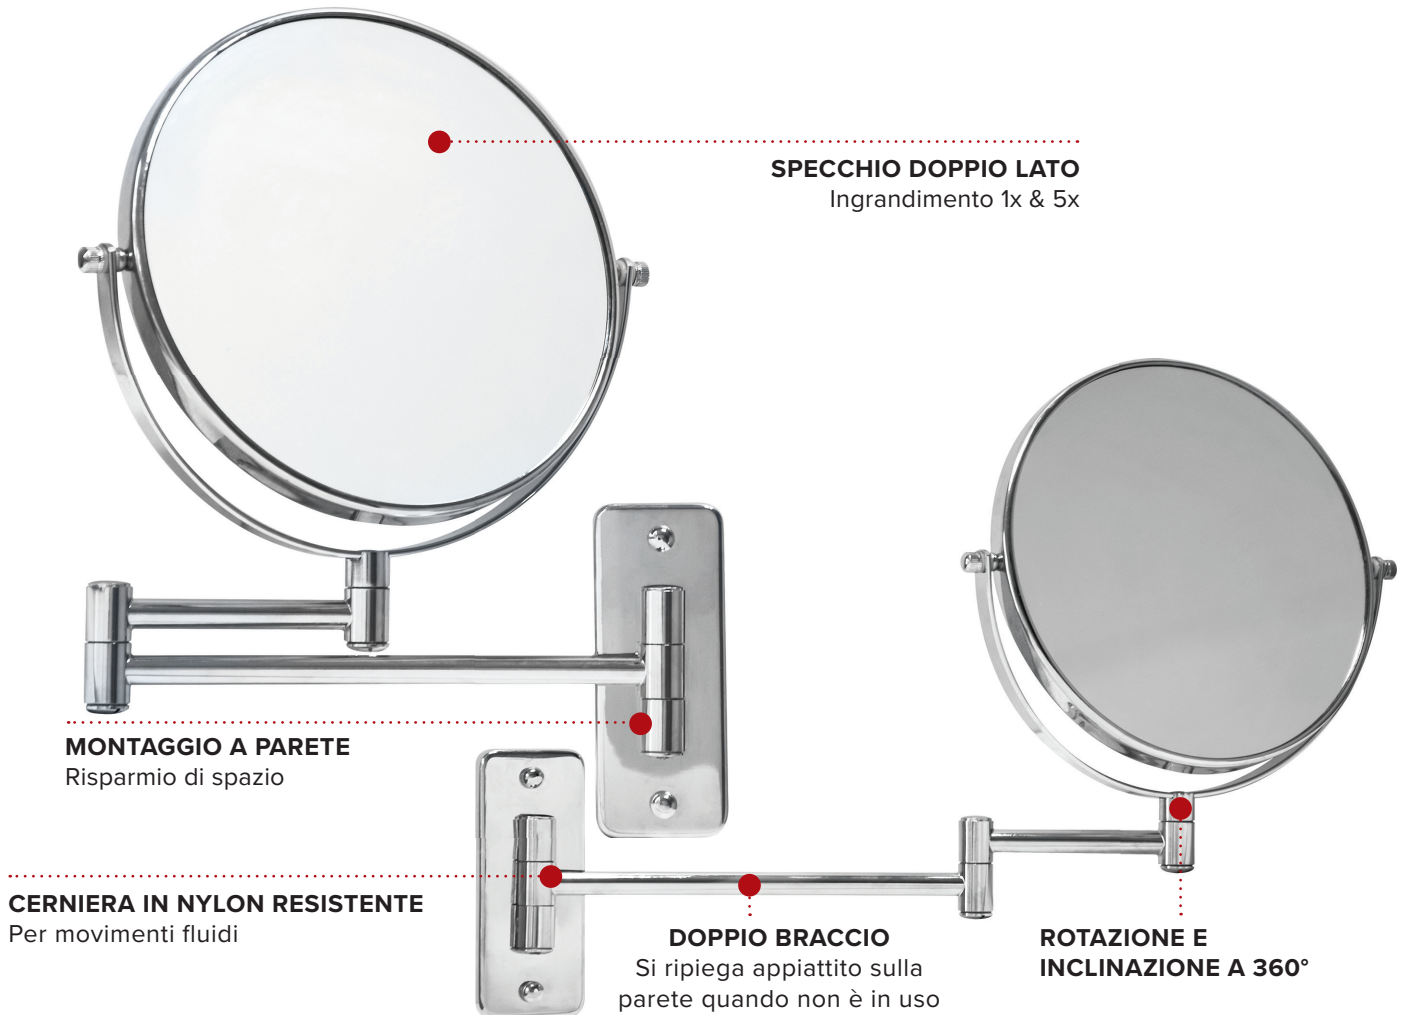

WINCHESTER MIRROR / WALL MOUNTED

- Durable chrome finish
- Suitable for Bedrooms & Bathrooms
- Supplied with fixings

Specification

Chrome
0.8kg

MIROIR WINCHESTER / MURAL

- Finition en chrome noir durable
- Adapté pour les chambres à coucher et les salles de bains
- Fourni avec accessoires de fixation

Spécifications

Chrome
0,8 kg

ESPEJO WINCHESTER / MONTADO EN PARED

- Acabado duradero de cromo negro
- Adecuado para dormitorios y baños
- Suministrado con accesorios de fijación

Especificaciones

Cromo
0,8 kg

WINCHESTER SPIEGEL / WANDMONTIERT

- Langlebiges schwarzes Chrom-Finish
- Geeignet für Schlafzimmer und Bäder
- Lieferung mit Befestigungsmaterial

Beschreibung

Chrom
0,8 kg

SPECCHIO WINCHESTER / MONTAGGIO A PARETE

- Finitura cromata nera resistente
- Adatto per camere da letto & Bagni
- Fornito con fissaggi

Caratteristiche

Cromato
0,8 kg

LUSTRO WINCHESTER / ŚCIENNE

- Wytrzymałe czarne wykończenie chromowane
- Pasuje do Sypialni i Łazienek
- Mocowania w zestawie