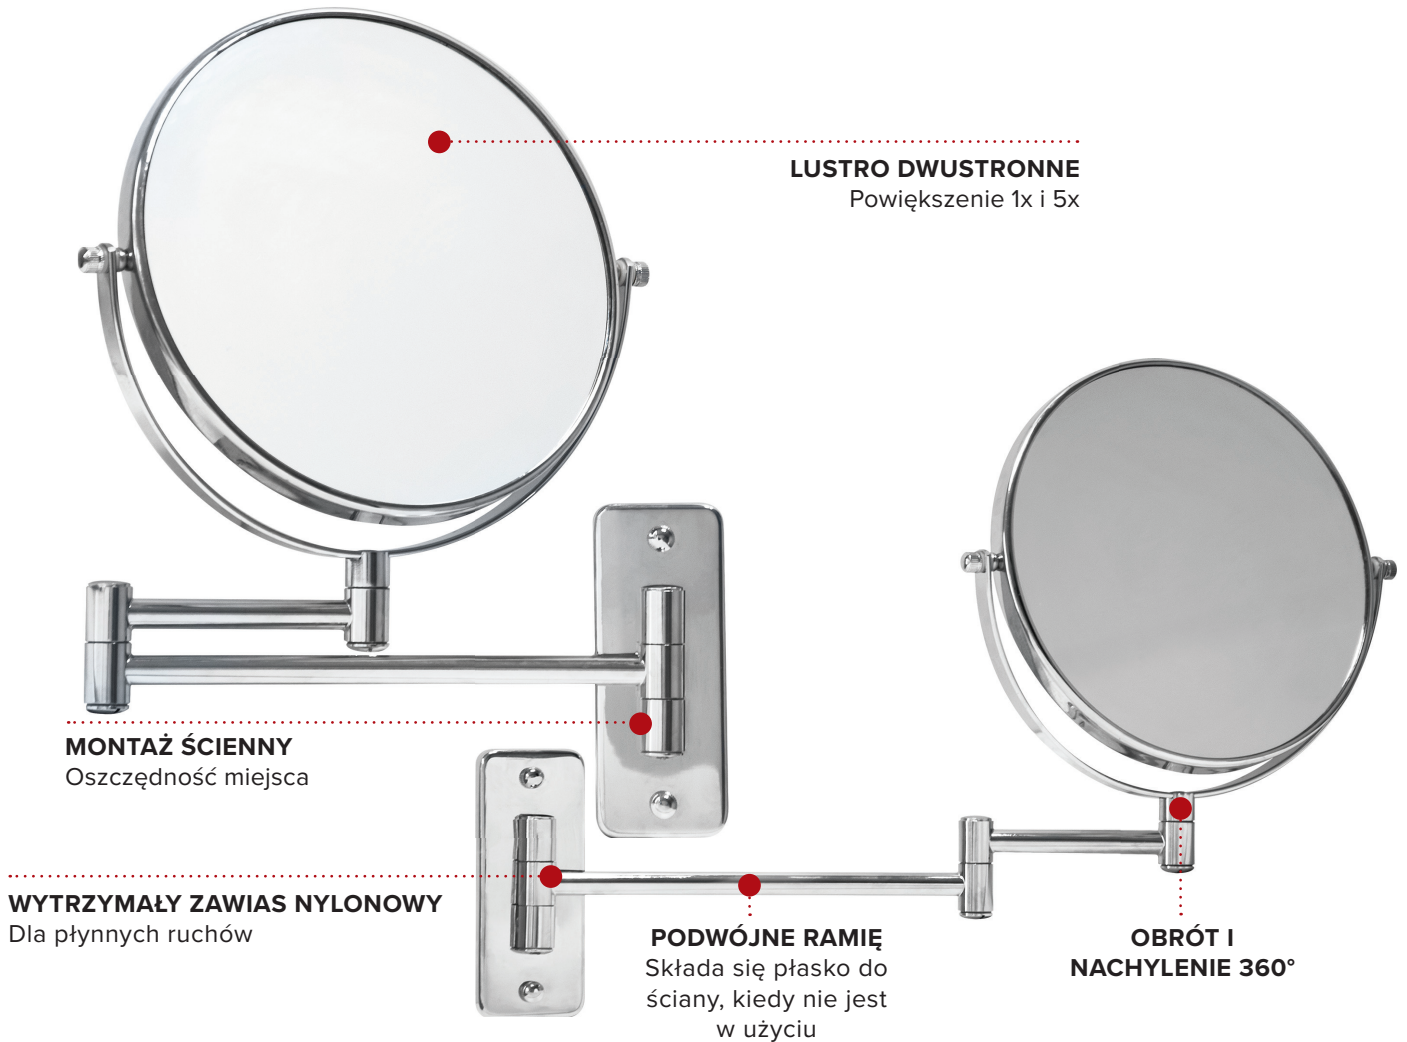

WINCHESTER MIRROR / WALL MOUNTED

- Durable chrome finish
- Suitable for Bedrooms & Bathrooms
- Supplied with fixings

Specification

Chrome
0.8kg

MIROIR WINCHESTER / MURAL

- Finition en chrome noir durable
- Adapté pour les chambres à coucher et les salles de bains
- Fourni avec accessoires de fixation

Spécifications

Chrome
0,8 kg

ESPEJO WINCHESTER / MONTADO EN PARED

- Acabado duradero de cromo negro
- Adecuado para dormitorios y baños
- Suministrado con accesorios de fijación

Especificaciones

Cromo
0,8 kg

WINCHESTER SPIEGEL / WANDMONTIERT

- Langlebiges schwarzes Chrom-Finish
- Geeignet für Schlafzimmer und Bäder
- Lieferung mit Befestigungsmaterial

Beschreibung

Chrom
0,8 kg

SPECCHIO WINCHESTER / MONTAGGIO A PARETE

- Finitura cromata nera resistente
- Adatto per camere da letto & Bagni
- Fornito con fissaggi

Caratteristiche

Cromato
0,8 kg

LUSTRO WINCHESTER / ŚCIENNE

- Wytrzymałe czarne wykończenie chromowane
- Pasuje do Sypialni i Łazienek
- Mocowania w zestawie