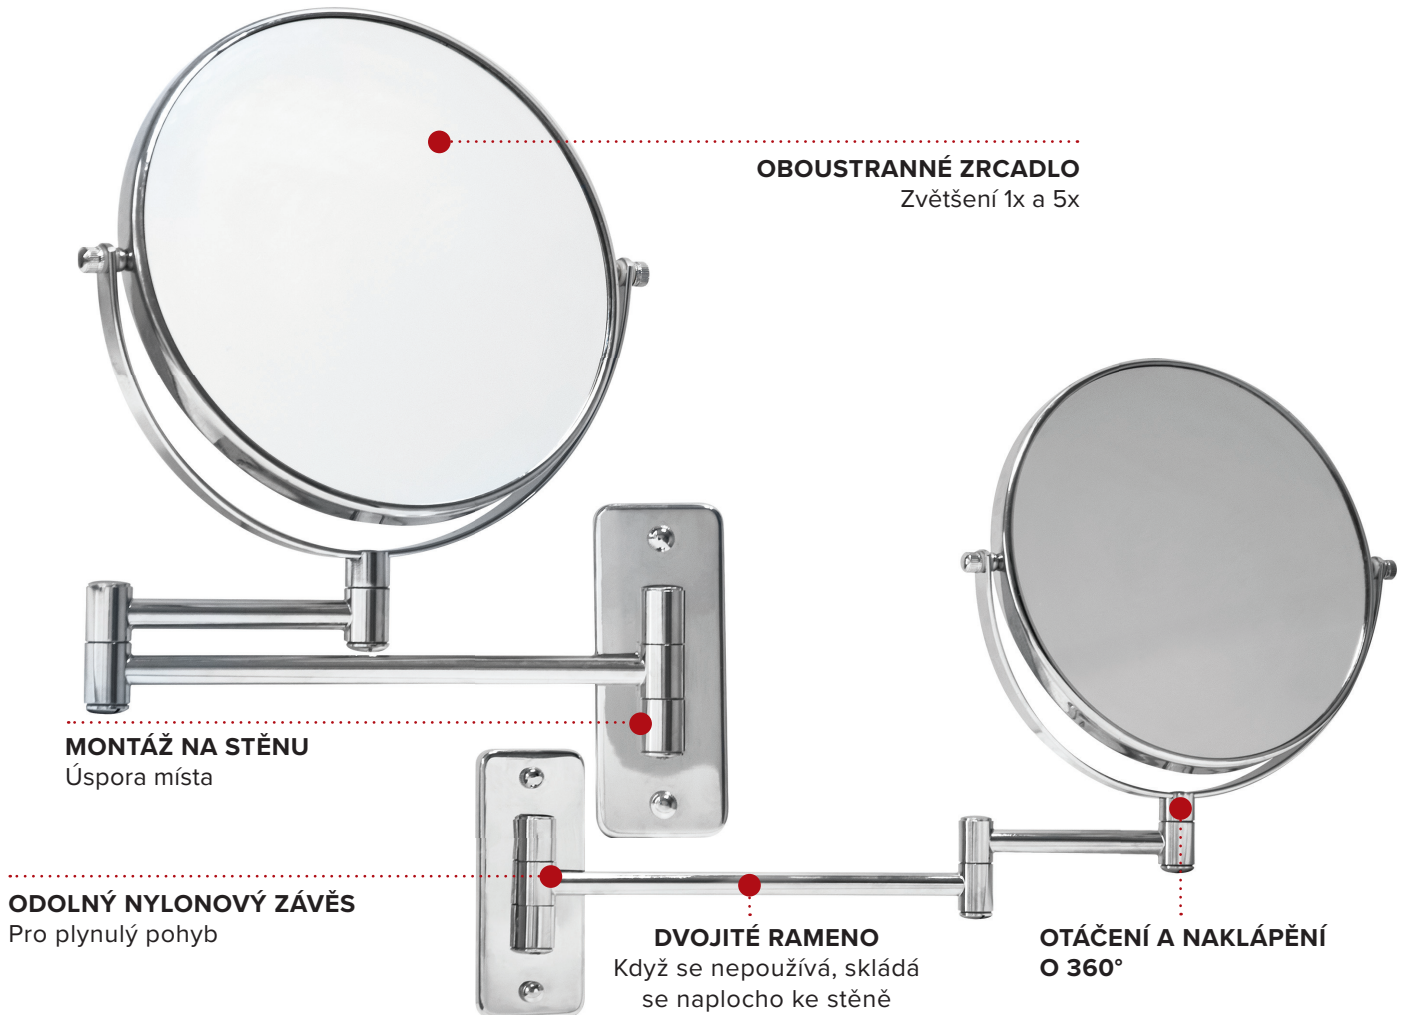

WINCHESTER MIRROR / WALL MOUNTED

- Durable chrome finish
- Suitable for Bedrooms & Bathrooms
- Supplied with fixings

Specification

Chrome
0.8kg

MIROIR WINCHESTER / MURAL

- Finition en chrome noir durable
- Adapté pour les chambres à coucher et les salles de bains
- Fourni avec accessoires de fixation

Spécifications

Chrome
0,8 kg

ESPEJO WINCHESTER / MONTADO EN PARED

- Acabado duradero de cromo negro
- Adecuado para dormitorios y baños
- Suministrado con accesorios de fijación

Especificaciones

Cromo
0,8 kg

WINCHESTER SPIEGEL / WANDMONTIERT

- Langlebiges schwarzes Chrom-Finish
- Geeignet für Schlafzimmer und Bäder
- Lieferung mit Befestigungsmaterial

Beschreibung

Chrom
0,8 kg

SPECCHIO WINCHESTER / MONTAGGIO A PARETE

Specyfikacja
Chrom
0,8 kg

OGLINDĂ WINCHESTER / MONTARE PE PERETE

- Finisaj cromat negru rezistent
- Potrivită pentru dormitoare și băi
- Prevăzută cu elemente de fixare

Specificații

Crom
0.8 kg

ZRCADLO WINCHESTER / NÁSTĚNNÉ