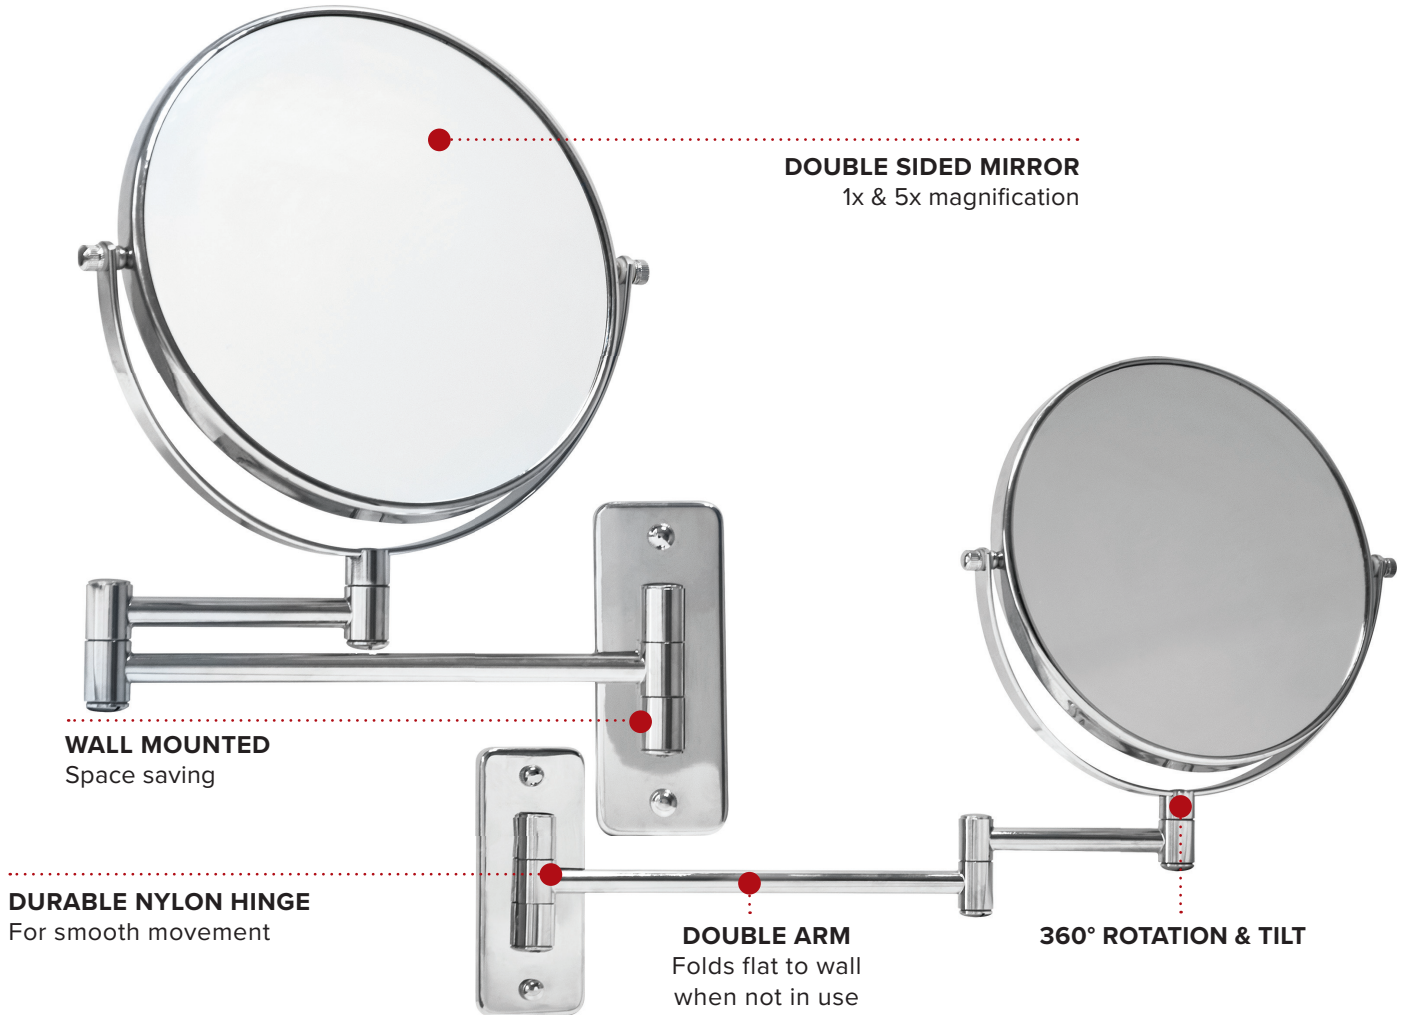

WINCHESTER MIRROR / WALL MOUNTED

- Durable chrome finish
- Suitable for Bedrooms & Bathrooms
- Supplied with fixings

Specification

Chrome
0.8kg

MIROIR WINCHESTER / MURAL

- Finition en chrome noir durable
- Adapté pour les chambres à coucher et les salles de bains
- Fourni avec accessoires de fixation

Spécifications

Chrome
0,8 kg

ESPEJO WINCHESTER / MONTADO EN PARED

- Acabado duradero de cromo negro
- Adecuado para dormitorios y baños
- Suministrado con accesorios de fijación

Especificaciones

Cromo
0,8 kg

WINCHESTER SPIEGEL / WANDMONTIERT

- Langlebiges schwarzes Chrom-Finish
- Geeignet für Schlafzimmer und Bäder
- Lieferung mit Befestigungsmaterial

Beschreibung

Chrom
0,8 kg

SPECCHIO WINCHESTER / MONTAGGIO A PARETE

- Finitura cromata nera resistente
- Adatto per camere da letto & Bagni
- Fornito con fissaggi

Caratteristiche

Cromato
0,8 kg

LUSTRO WINCHESTER / ŚCIENNE

- Wytrzymałe czarne wykończenie chromowane
- Pasuje do Sypialni i Łazienek
- Mocowania w zestawie