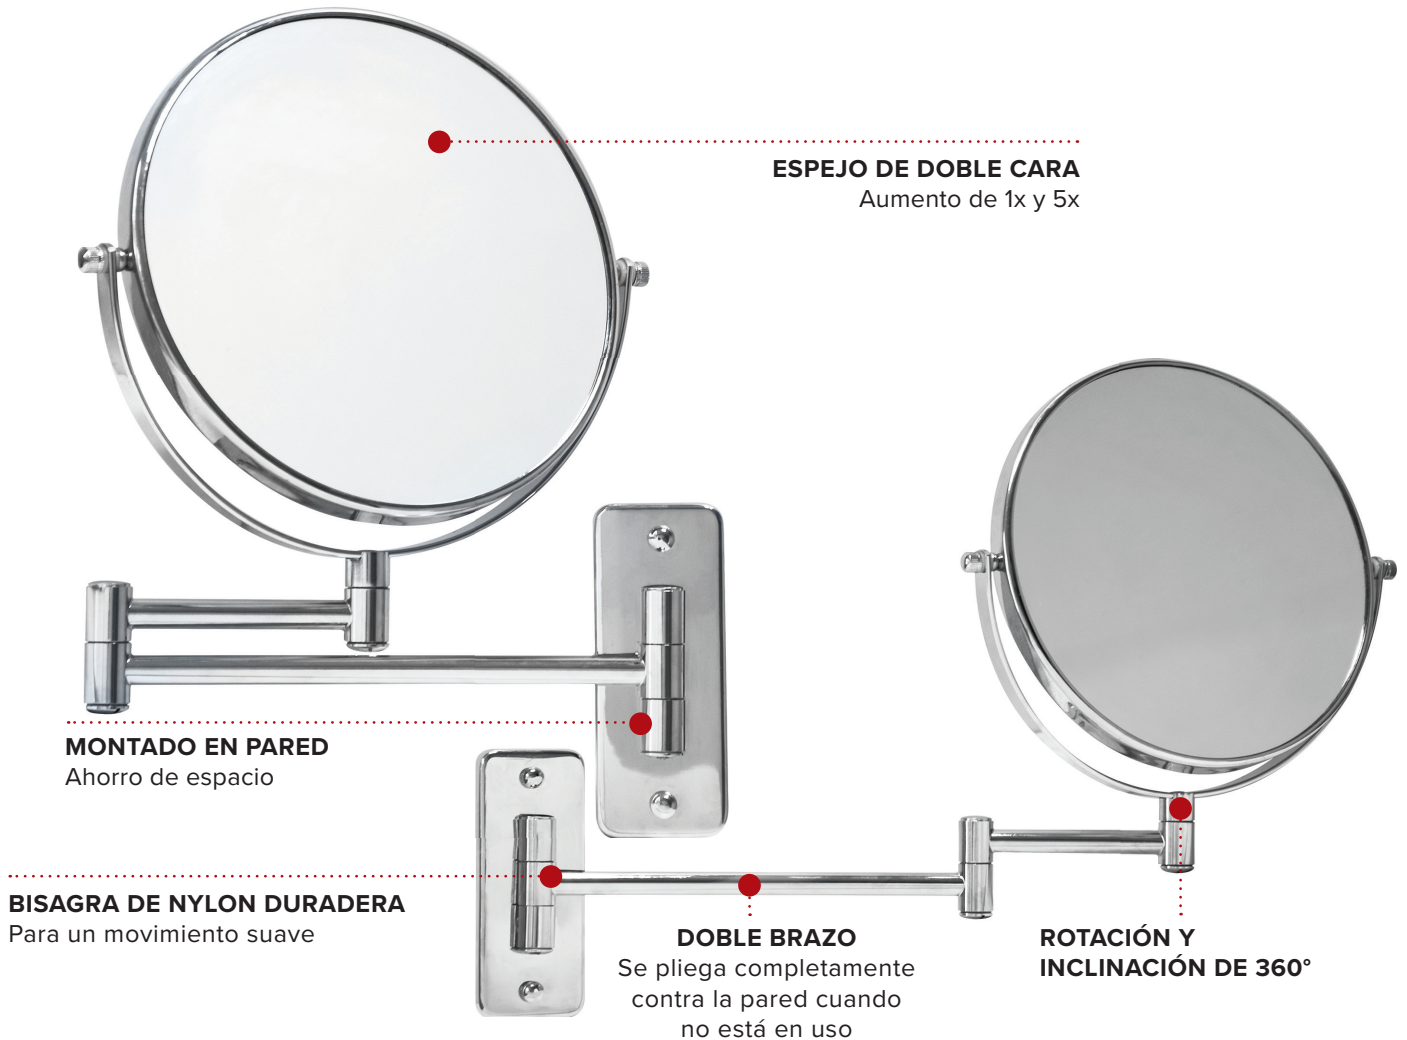

WINCHESTER MIRROR / WALL MOUNTED

- Durable chrome finish
- Suitable for Bedrooms & Bathrooms
- Supplied with fixings

Specification

Chrome
0.8kg

MIROIR WINCHESTER / MURAL

- Finition en chrome noir durable
- Adapté pour les chambres à coucher et les salles de bains
- Fourni avec accessoires de fixation

Spécifications

Chrome
0,8 kg

ESPEJO WINCHESTER / MONTADO EN PARED

- Acabado duradero de cromo negro
- Adecuado para dormitorios y baños
- Suministrado con accesorios de fijación

Especificaciones

Cromo
0,8 kg

WINCHESTER SPIEGEL / WANDMONTIERT

- Langlebiges schwarzes Chrom-Finish
- Geeignet für Schlafzimmer und Bäder
- Lieferung mit Befestigungsmaterial

Beschreibung

Chrom
0,8 kg

SPECCHIO WINCHESTER / MONTAGGIO A PARETE

- Finitura cromata nera resistente
- Adatto per camere da letto & Bagni
- Fornito con fissaggi

Caratteristiche

Cromato
0,8 kg

LUSTRO WINCHESTER / ŚCIENNE

- Wytrzymałe czarne wykończenie chromowane
- Pasuje do Sypialni i Łazienek
- Mocowania w zestawie