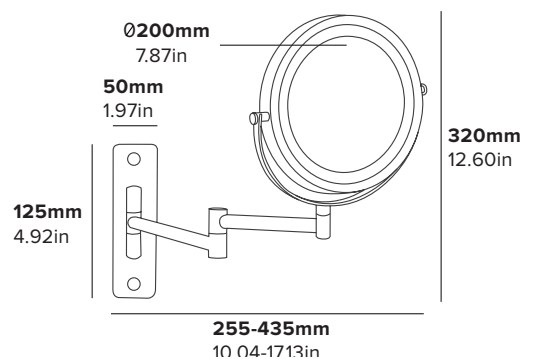

WINCHESTER SPIEGEL / WANDMONTIERT

- Langlebiges schwarzes Chrom-Finish
- Geeignet für Schlafzimmer und Bäder
- Lieferung mit Befestigungsmaterial

Beschreibung

Chrom
0,8 kg

SPECCHIO WINCHESTER / MONTAGGIO A PARETE

Specyfikacja
Chrom
0,8 kg

OGLINDĂ WINCHESTER / MONTARE PE PERETE

- Finisaj cromat negru rezistent
- Potrivită pentru dormitoare și băi
- Prevăzută cu elemente de fixare

Specificații

Crom
0.8 kg

ZRCADLO WINCHESTER / NÁSTĚNNÉ