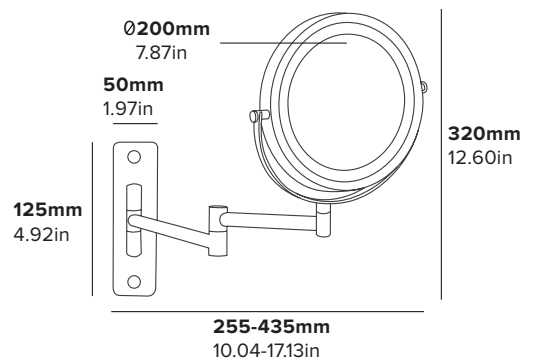

WINCHESTER MIRROR / WALL MOUNTED

- Durable chrome finish
- Suitable for Bedrooms & Bathrooms
- Supplied with fixings

Specification

Chrome
0.8kg

MIROIR WINCHESTER / MURAL

- Finition en chrome noir durable
- Adapté pour les chambres à coucher et les salles de bains
- Fourni avec accessoires de fixation

Spécifications

Chrome
0,8 kg

ESPEJO WINCHESTER / MONTADO EN PARED

- Acabado duradero de cromo negro
- Adecuado para dormitorios y baños
- Suministrado con accesorios de fijación

Especificaciones

Cromo
0,8 kg

WINCHESTER SPIEGEL / WANDMONTIERT

- Langlebiges schwarzes Chrom-Finish
- Geeignet für Schlafzimmer und Bäder
- Lieferung mit Befestigungsmaterial

Beschreibung

Chrom
0,8 kg

SPECCHIO WINCHESTER / MONTAGGIO A PARETE

Specyfikacja
Chrom
0,8 kg

OGLINDĂ WINCHESTER / MONTARE PE PERETE

- Finisaj cromat negru rezistent
- Potrivită pentru dormitoare și băi
- Prevăzută cu elemente de fixare

Specificații

Crom
0.8 kg

ZRCADLO WINCHESTER / NÁSTĚNNÉ