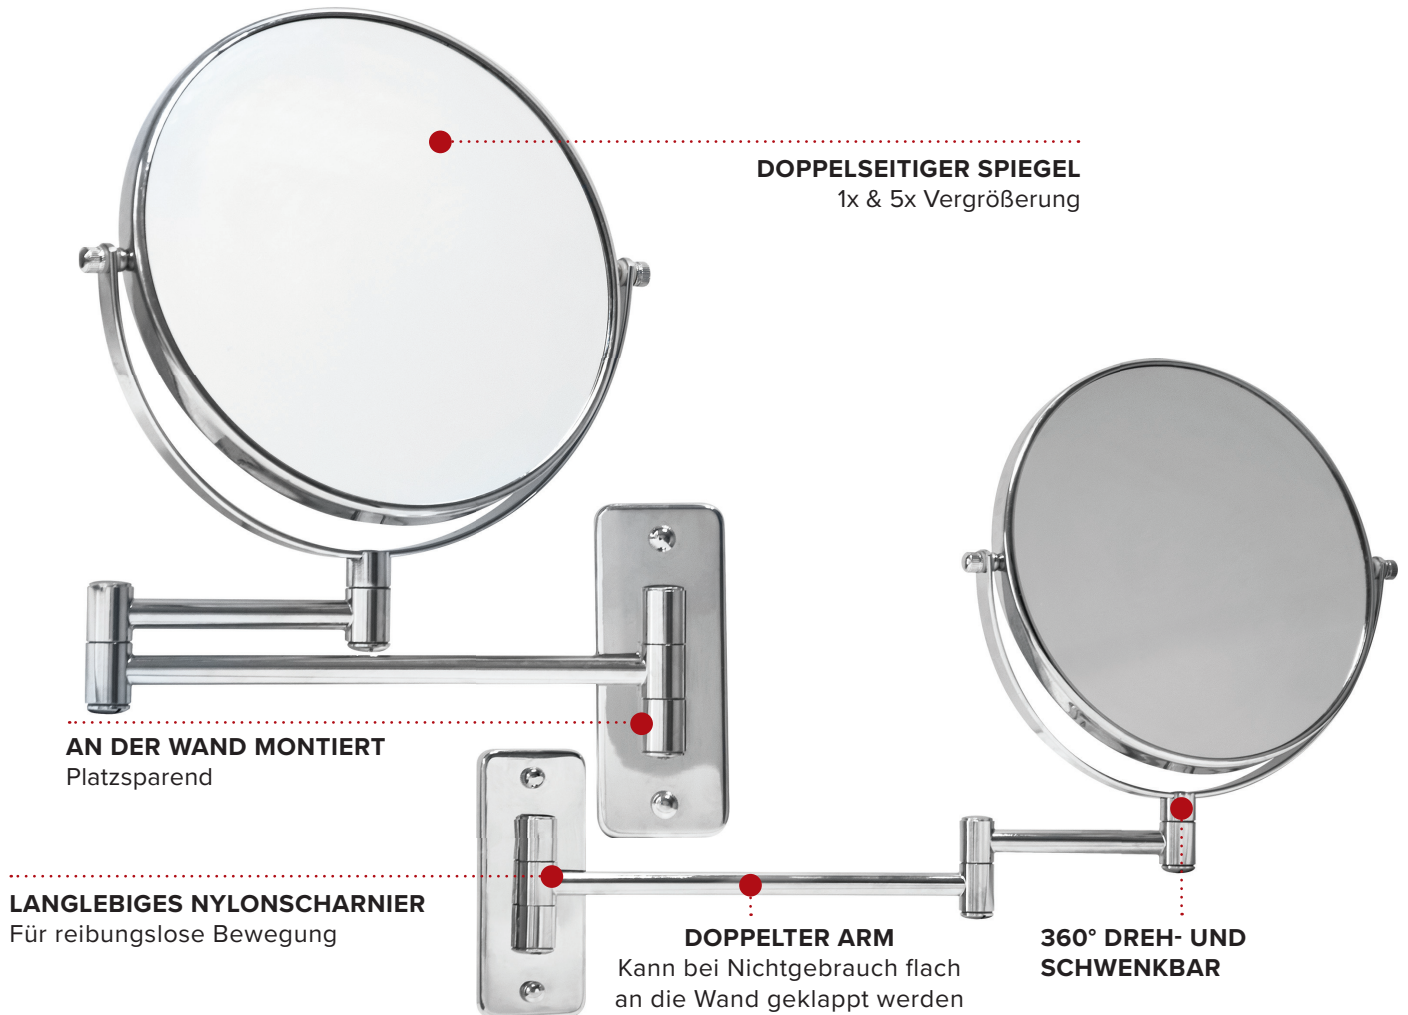

WINCHESTER MIRROR / WALL MOUNTED

- Durable chrome finish
- Suitable for Bedrooms & Bathrooms
- Supplied with fixings

Specification

Chrome
0.8kg

MIROIR WINCHESTER / MURAL

- Finition en chrome noir durable
- Adapté pour les chambres à coucher et les salles de bains
- Fourni avec accessoires de fixation

Spécifications

Chrome
0,8 kg

ESPEJO WINCHESTER / MONTADO EN PARED

- Acabado duradero de cromo negro
- Adecuado para dormitorios y baños
- Suministrado con accesorios de fijación

Especificaciones

Cromo
0,8 kg

WINCHESTER SPIEGEL / WANDMONTIERT

- Langlebiges schwarzes Chrom-Finish
- Geeignet für Schlafzimmer und Bäder
- Lieferung mit Befestigungsmaterial

Beschreibung

Chrom
0,8 kg

SPECCHIO WINCHESTER / MONTAGGIO A PARETE

- Finitura cromata nera resistente
- Adatto per camere da letto & Bagni
- Fornito con fissaggi

Caratteristiche

Cromato
0,8 kg

LUSTRO WINCHESTER / ŚCIENNE

- Wytrzymałe czarne wykończenie chromowane
- Pasuje do Sypialni i Łazienek
- Mocowania w zestawie