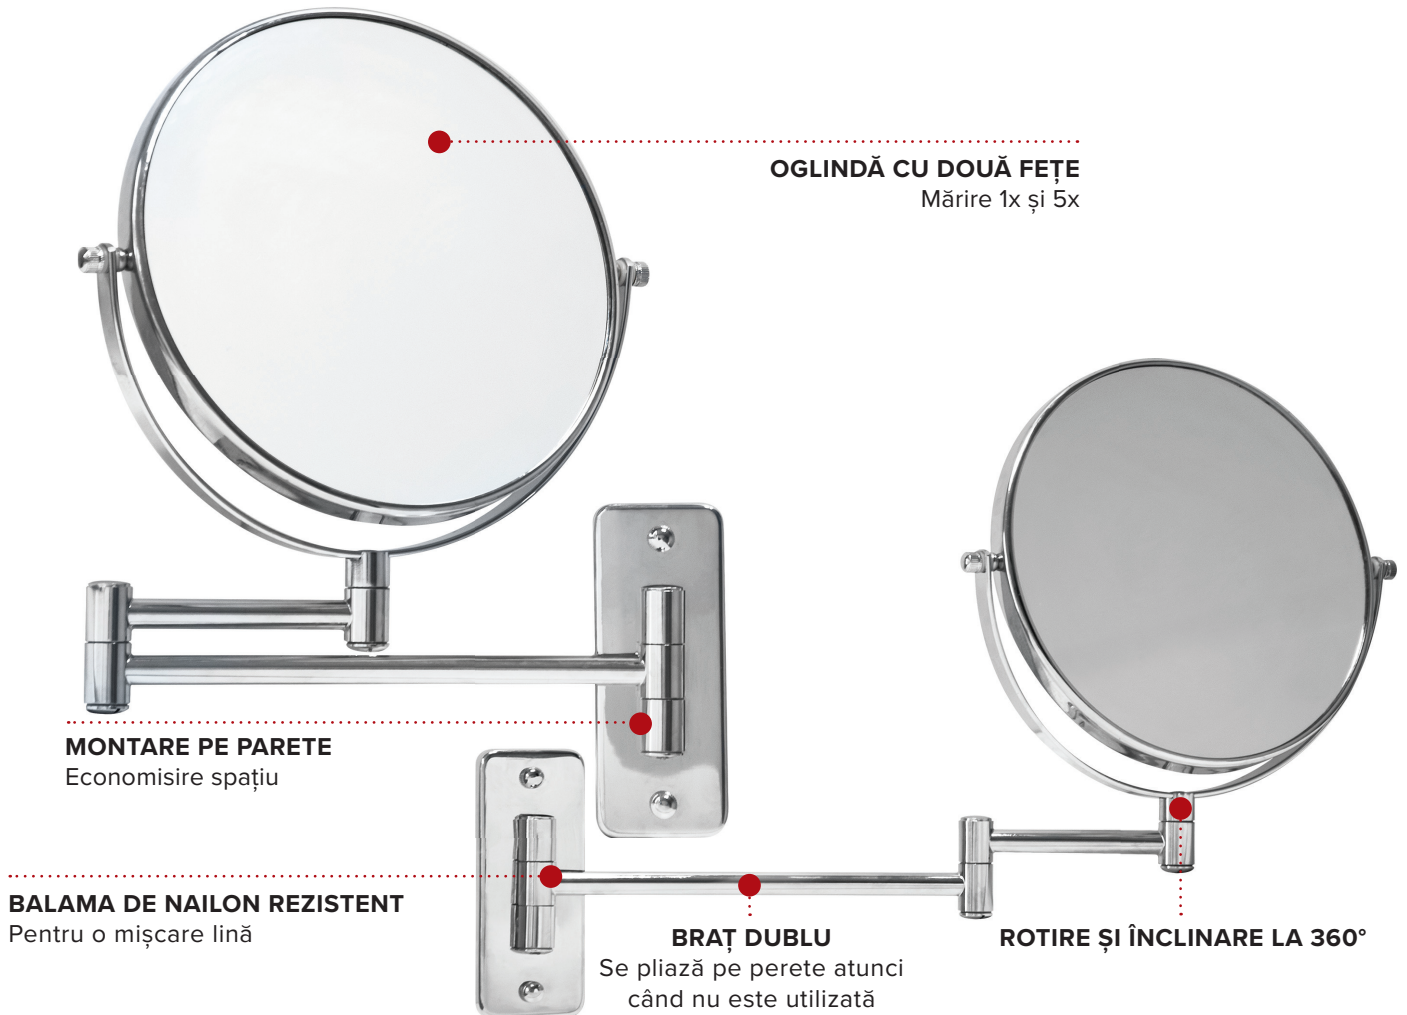

OGLINDĂ WINCHESTER / MONTARE PE PERETE

- Finisaj cromat negru rezistent
- Potrivită pentru dormitoare și băi
- Prevăzută cu elemente de fixare

Specificații

Crom
0.8 kg