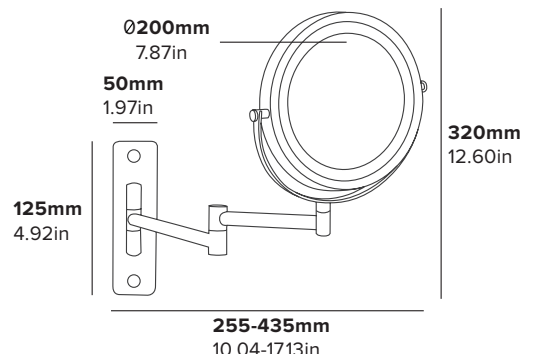

WINCHESTER MIRROR / WALL MOUNTED

- Durable chrome finish
- Suitable for Bedrooms & Bathrooms
- Supplied with fixings

Specification

Chrome
0.8kg

MIROIR WINCHESTER / MURAL

- Finition en chrome noir durable
- Adapté pour les chambres à coucher et les salles de bains
- Fourni avec accessoires de fixation

Spécifications

Chrome
0,8 kg

ESPEJO WINCHESTER / MONTADO EN PARED

- Acabado duradero de cromo negro
- Adecuado para dormitorios y baños
- Suministrado con accesorios de fijación

Especificaciones

Cromo
0,8 kg

WINCHESTER SPIEGEL / WANDMONTIERT

- Langlebiges schwarzes Chrom-Finish
- Geeignet für Schlafzimmer und Bäder
- Lieferung mit Befestigungsmaterial

Beschreibung

Chrom
0,8 kg

SPECCHIO WINCHESTER / MONTAGGIO A PARETE

Specyfikacja
Chrom
0,8 kg

OGLINDĂ WINCHESTER / MONTARE PE PERETE

- Finisaj cromat negru rezistent
- Potrivită pentru dormitoare și băi
- Prevăzută cu elemente de fixare

Specificații

Crom
0.8 kg

ZRCADLO WINCHESTER / NÁSTĚNNÉ