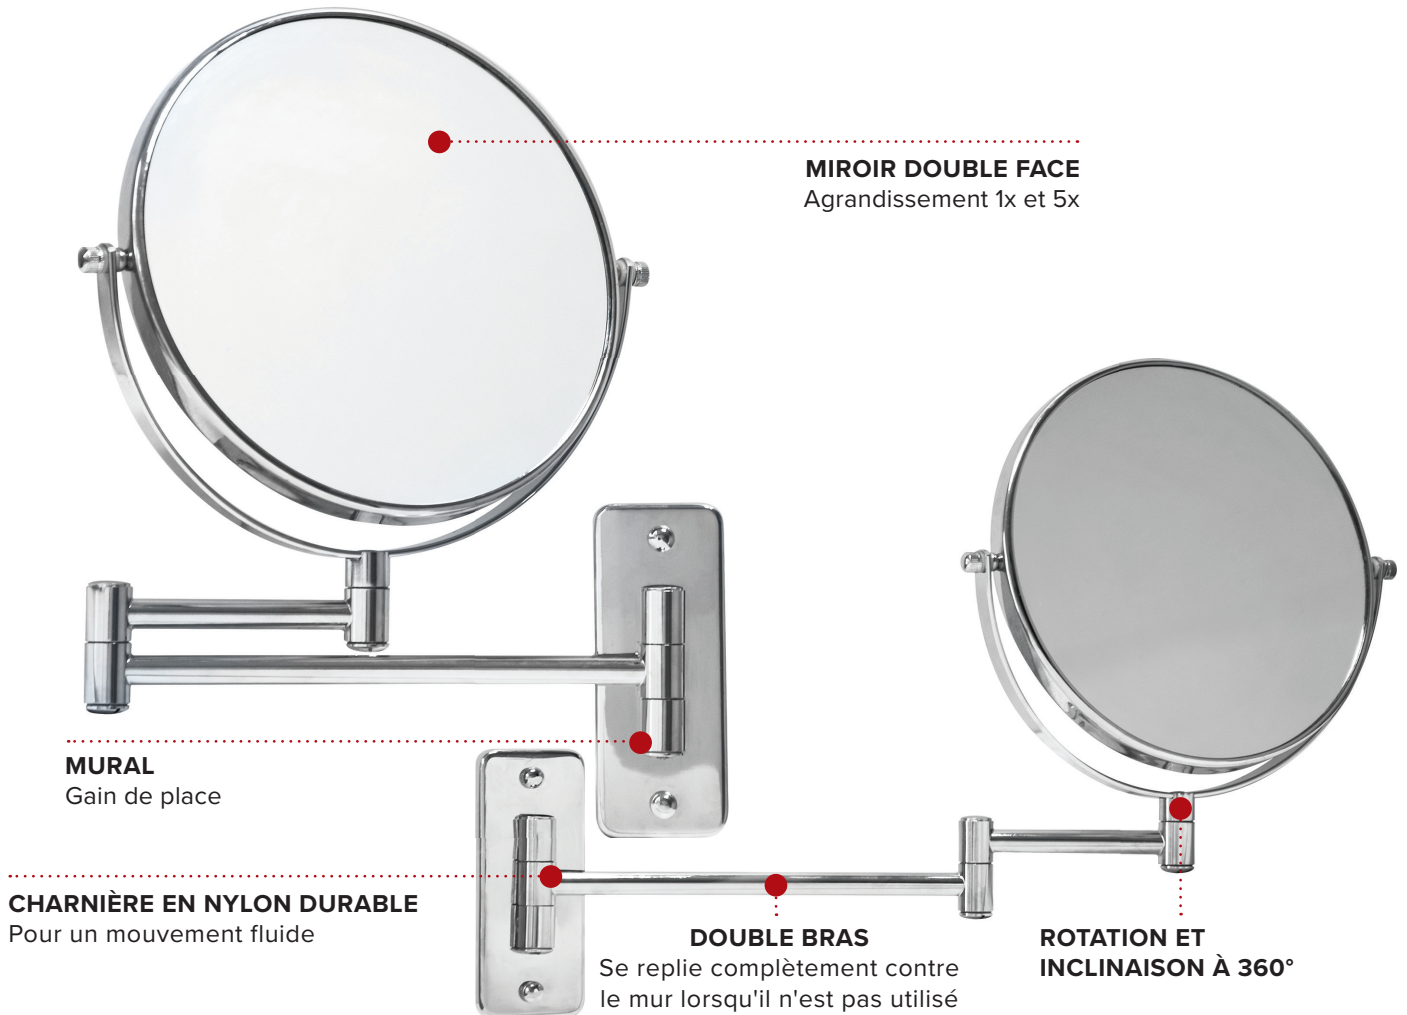

WINCHESTER MIRROR / WALL MOUNTED

- Durable chrome finish
- Suitable for Bedrooms & Bathrooms
- Supplied with fixings

Specification

Chrome
0.8kg

MIROIR WINCHESTER / MURAL

- Finition en chrome noir durable
- Adapté pour les chambres à coucher et les salles de bains
- Fourni avec accessoires de fixation

Spécifications

Chrome
0,8 kg

ESPEJO WINCHESTER / MONTADO EN PARED

- Acabado duradero de cromo negro
- Adecuado para dormitorios y baños
- Suministrado con accesorios de fijación

Especificaciones

Cromo
0,8 kg

WINCHESTER SPIEGEL / WANDMONTIERT

- Langlebiges schwarzes Chrom-Finish
- Geeignet für Schlafzimmer und Bäder
- Lieferung mit Befestigungsmaterial

Beschreibung

Chrom
0,8 kg

SPECCHIO WINCHESTER / MONTAGGIO A PARETE

- Finitura cromata nera resistente
- Adatto per camere da letto & Bagni
- Fornito con fissaggi

Caratteristiche

Cromato
0,8 kg

LUSTRO WINCHESTER / ŚCIENNE

- Wytrzymałe czarne wykończenie chromowane
- Pasuje do Sypialni i Łazienek
- Mocowania w zestawie