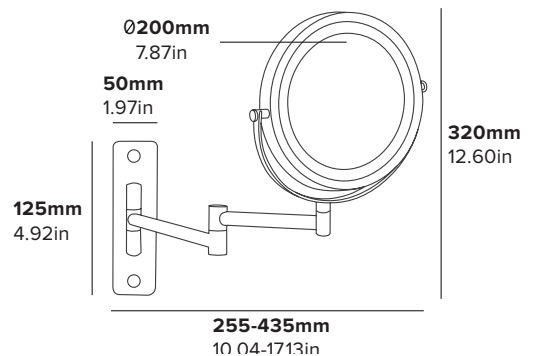

Specyfikacja
Chrom
0,8 kg

OGLINDĂ WINCHESTER / MONTARE PE PERETE

- Finisaj cromat negru rezistent
- Potrivită pentru dormitoare și băi
- Prevăzută cu elemente de fixare

Specificații

Crom
0.8 kg

ZRCADLO WINCHESTER / NÁSTĚNNÉ