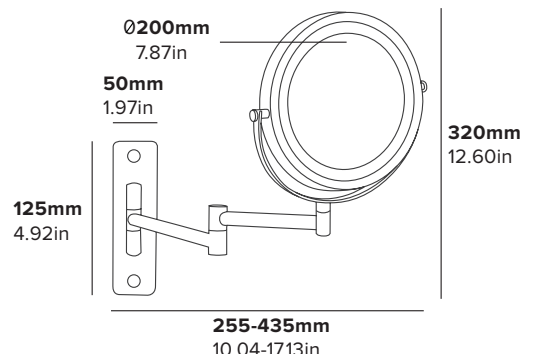

WINCHESTER MIRROR / WALL MOUNTED

- Durable chrome finish
- Suitable for Bedrooms & Bathrooms
- Supplied with fixings

Specification

Chrome
0.8kg

MIROIR WINCHESTER / MURAL

- Finition en chrome noir durable
- Adapté pour les chambres à coucher et les salles de bains
- Fourni avec accessoires de fixation

Spécifications

Chrome
0,8 kg

ESPEJO WINCHESTER / MONTADO EN PARED

- Acabado duradero de cromo negro
- Adecuado para dormitorios y baños
- Suministrado con accesorios de fijación

Especificaciones

Cromo
0,8 kg

WINCHESTER SPIEGEL / WANDMONTIERT

- Langlebiges schwarzes Chrom-Finish
- Geeignet für Schlafzimmer und Bäder
- Lieferung mit Befestigungsmaterial

Beschreibung

Chrom
0,8 kg

SPECCHIO WINCHESTER / MONTAGGIO A PARETE

Specyfikacja
Chrom
0,8 kg

OGLINDĂ WINCHESTER / MONTARE PE PERETE

- Finisaj cromat negru rezistent
- Potrivită pentru dormitoare și băi
- Prevăzută cu elemente de fixare

Specificații

Crom
0.8 kg

ZRCADLO WINCHESTER / NÁSTĚNNÉ