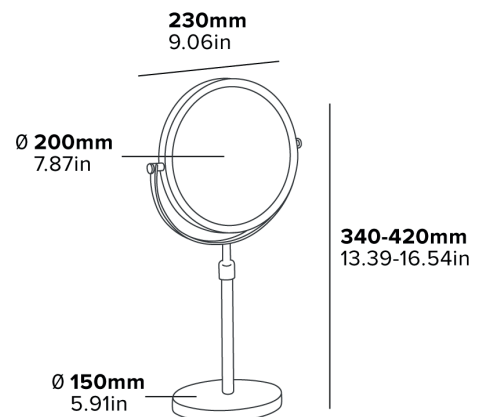

WINCHESTER MIRROR / FREE STANDING

- Suitable for Bedrooms & Bathrooms

Specification

Chrome
0.95kg

MIROIR WINCHESTER / SUR PIED

- Adapté pour les chambres à coucher et les salles de bains

Spécifications

Chrome
0,95 kg

ESPEJO WINCHESTER / DE PIE

- Adecuado para dormitorios y baños

Especificaciones

Cromo
0,95 kg

WINCHESTER SPIEGEL / FREISTEHEND

DOPPELSEITIGER SPIEGEL

1x & 5x Vergrößerung

360° DREH- UND SCHWENKBAR

Caratteristiche

Cromo
0,95 kg

LUSTRO WINCHESTER / WOLNOSTOJĄCE

- Pasuje do Sypialni i Łazienek

Specyfikacja

Chrom
0,95 kg

WINCHESTER MIRROR / FUNCȚIE DE AMPLASARE ÎN POZIȚIE VERTICALĂ

OGLINDĂ CU DOUĂ FEȚE

Crom

0.95 kg

ZRCADLO WINCHESTER / VOLNĚ STOJÍCÍ

OBOUSTRANNÉ ZRCADLO

Zvětšení 1x a 5x

OTÁČENÍ A NAKLÁPĚNÍ O 360°

PRODLUŽOVACÍ RAMENO

ODOLNÝ CHROMOVANÝ POVRCH