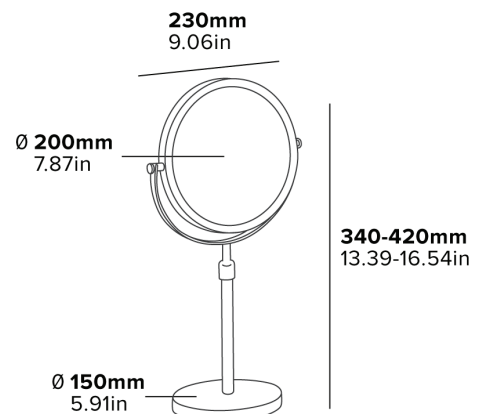

ESPEJO WINCHESTER / DE PIE

- Adecuado para dormitorios y baños

Especificaciones

Cromo
0,95 kg

WINCHESTER SPIEGEL / FREISTEHEND

DOPPELSEITIGER SPIEGEL

1x & 5x Vergrößerung

360° DREH- UND SCHWENKBAR

Caratteristiche

Cromo
0,95 kg

LUSTRO WINCHESTER / WOLNOSTOJĄCE

- Pasuje do Sypialni i Łazienek

Specyfikacja

Chrom
0,95 kg

WINCHESTER MIRROR / FUNCȚIE DE AMPLASARE ÎN POZIȚIE VERTICALĂ

OGLINDĂ CU DOUĂ FEȚE

Mărire 1x și 5x

ROTIRE ȘI ÎNCLINARE LA 360°

BRAȚ EXTENSIBIL

FINISAJ CROMAT REZISTENT

BAZĂ CĂPTUȘITĂ CU SPUMĂ

Protejează mobilierul

- Potrivită pentru dormitoare și băi

Specificații

Crom

0.95 kg

ZRCADLO WINCHESTER / VOLNĚ STOJÍCÍ

OBOUSTRANNÉ ZRCADLO

Zvětšení 1x a 5x

OTÁČENÍ A NAKLÁPĚNÍ O 360°

PRODLUŽOVACÍ RAMENO

ODOLNÝ CHROMOVANÝ POVRCH