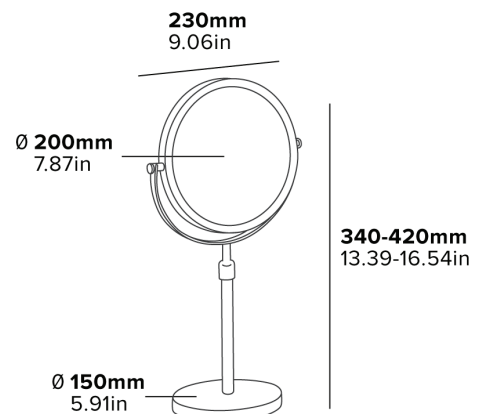

WINCHESTER MIRROR / FREE STANDING

- Suitable for Bedrooms & Bathrooms

Specification

Chrome
0.95kg

MIROIR WINCHESTER / SUR PIED

- Adapté pour les chambres à coucher et les salles de bains

Spécifications

Chrome
0,95 kg

ESPEJO WINCHESTER / DE PIE

- Adecuado para dormitorios y baños

Especificaciones

Cromo
0,95 kg

WINCHESTER SPIEGEL / FREISTEHEND

DOPPELSEITIGER SPIEGEL

1x & 5x Vergrößerung

360° DREH- UND SCHWENKBAR

Caratteristiche

Cromo
0,95 kg

LUSTRO WINCHESTER / WOLNOSTOJĄCE

- Pasuje do Sypialni i Łazienek

Specyfikacja

Chrom
0,95 kg

WINCHESTER MIRROR / FUNCȚIE DE AMPLASARE ÎN POZIȚIE VERTICALĂ

OGLINDĂ CU DOUĂ FEȚE

Crom

0.95 kg

ZRCADLO WINCHESTER / VOLNĚ STOJÍCÍ

OBOUSTRANNÉ ZRCADLO

Zvětšení 1x a 5x

OTÁČENÍ A NAKLÁPĚNÍ O 360°

PRODLUŽOVACÍ RAMENO

ODOLNÝ CHROMOVANÝ POVRCH