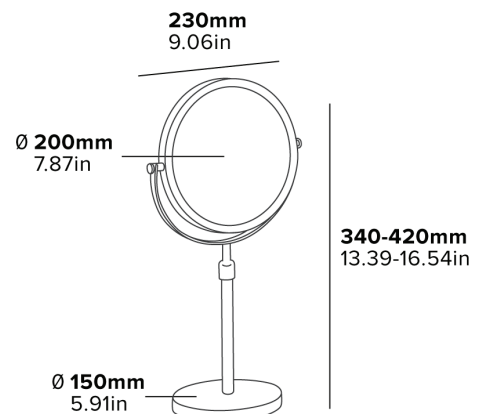

WINCHESTER MIRROR / FREE STANDING

- Suitable for Bedrooms & Bathrooms

Specification

Chrome
0.95kg

MIROIR WINCHESTER / SUR PIED

- Adapté pour les chambres à coucher et les salles de bains

Spécifications

Chrome
0,95 kg

ESPEJO WINCHESTER / DE PIE

- Adecuado para dormitorios y baños

Especificaciones

Cromo
0,95 kg

WINCHESTER SPIEGEL / FREISTEHEND

DOPPELSEITIGER SPIEGEL

1x & 5x Vergrößerung

360° DREH- UND SCHWENKBAR

Caratteristiche

Cromo
0,95 kg

LUSTRO WINCHESTER / WOLNOSTOJĄCE

- Pasuje do Sypialni i Łazienek

Specyfikacja

Chrom
0,95 kg

WINCHESTER MIRROR / FUNCȚIE DE AMPLASARE ÎN POZIȚIE VERTICALĂ

OGLINDĂ CU DOUĂ FEȚE

Crom

0.95 kg

ZRCADLO WINCHESTER / VOLNĚ STOJÍCÍ

OBOUSTRANNÉ ZRCADLO

Zvětšení 1x a 5x

OTÁČENÍ A NAKLÁPĚNÍ O 360°

PRODLUŽOVACÍ RAMENO

ODOLNÝ CHROMOVANÝ POVRCH