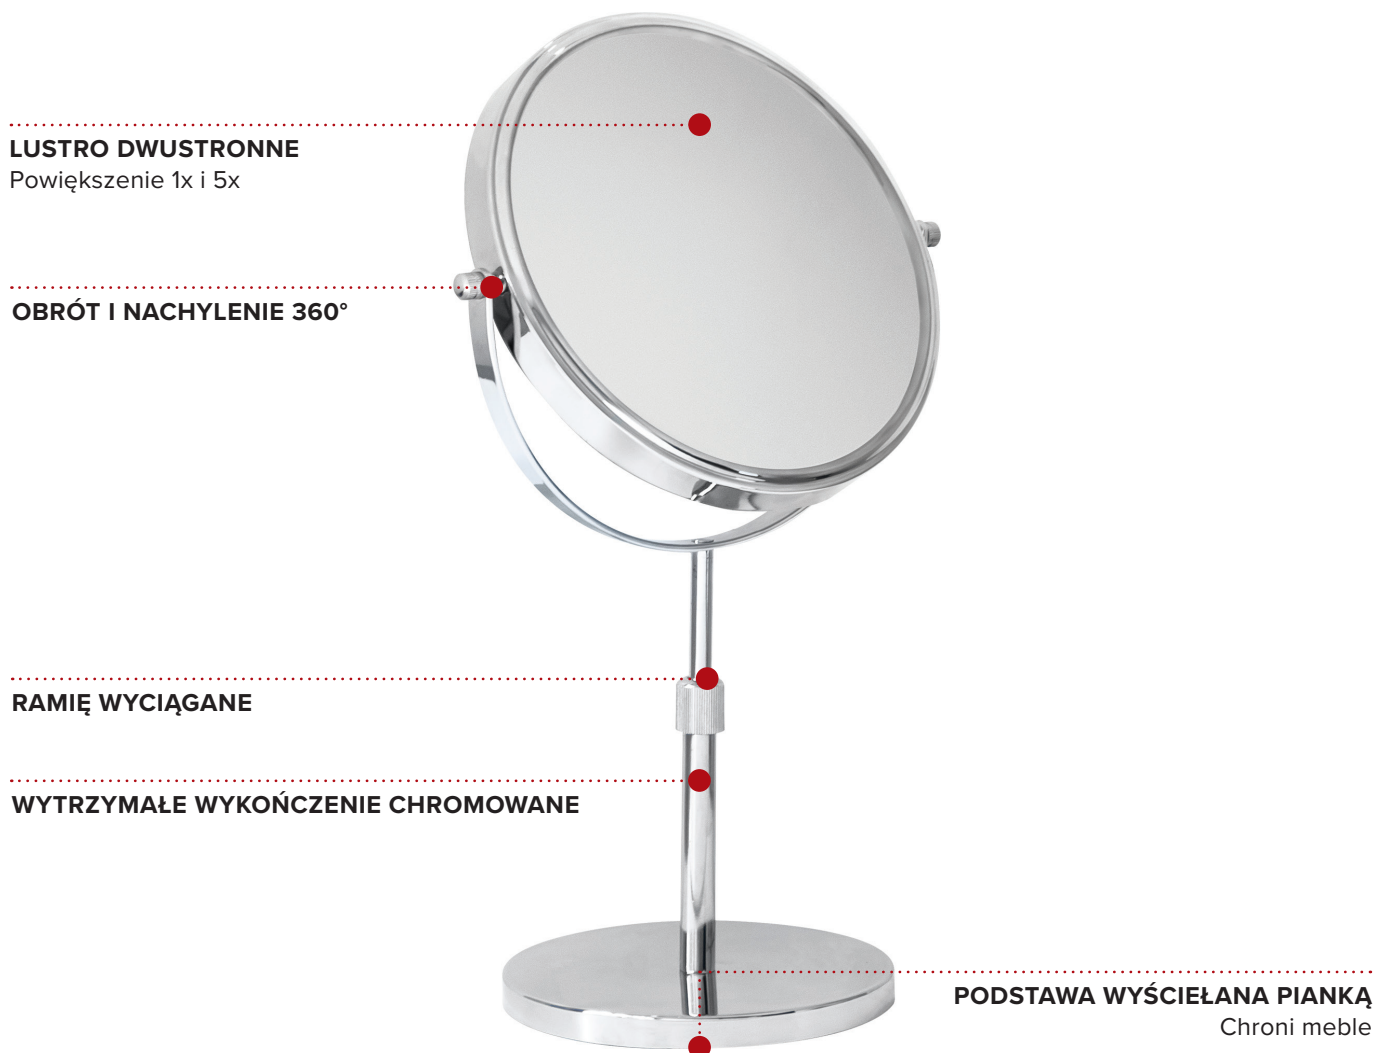

ESPEJO WINCHESTER / DE PIE

- Adecuado para dormitorios y baños

Especificaciones

Cromo
0,95 kg

WINCHESTER SPIEGEL / FREISTEHEND

DOPPELSEITIGER SPIEGEL

1x & 5x Vergrößerung

360° DREH- UND SCHWENKBAR

AUSZIEHBARER ARM

LANGLEBIGE CHROMOBERFLÄCHE

**MIT SCHAUMSTOFF
GEPOLSTERTE BASIS**
Schützt Möbel

- Geeignet für Schlafzimmer und Bäder

Beschreibung

Chrom
0,95 kg

SPECCHIO WINCHESTER / INSTALLAZIONE LIBERA

SPECCHIO DOPPIO LATO

Ingrandimento 1x e 5x

ROTAZIONE E INCLINAZIONE

A 360°

BRACCIO ESTENDIBILE

FINITURA CROMATA DUREVOLE

BASE IMBOTTITA IN SCHIUMA

Protegge i mobili

- Adatto per camere da letto e bagni

Caratteristiche

Cromo
0,95 kg

LUSTRO WINCHESTER / WOLNOSTOJĄCE

- Pasuje do Sypialni i Łazienek

Specyfikacja

Chrom
0,95 kg

WINCHESTER MIRROR / FUNCȚIE DE AMPLASARE ÎN POZIȚIE VERTICALĂ

OGLINDĂ CU DOUĂ FEȚE