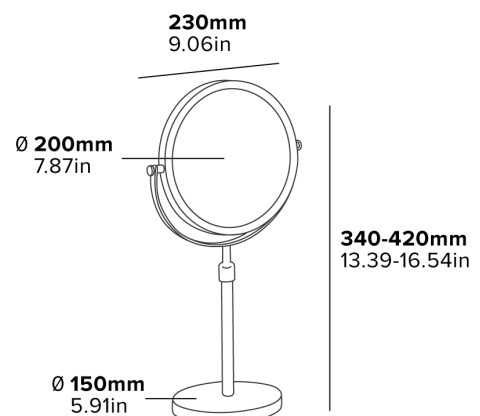

ESPEJO WINCHESTER / DE PIE

- Adecuado para dormitorios y baños

Especificaciones

Cromo
0,95 kg

WINCHESTER SPIEGEL / FREISTEHEND

DOPPELSEITIGER SPIEGEL

1x & 5x Vergrößerung

360° DREH- UND SCHWENKBAR

AUSZIEHBARER ARM

LANGLEBIGE CHROMOBERFLÄCHE

**MIT SCHAUMSTOFF
GEPOLSTERTE BASIS**
Schützt Möbel

- Geeignet für Schlafzimmer und Bäder

Beschreibung

Chrom
0,95 kg

SPECCHIO WINCHESTER / INSTALLAZIONE LIBERA

SPECCHIO DOPPIO LATO

Caratteristiche

Cromo
0,95 kg

LUSTRO WINCHESTER / WOLNOSTOJĄCE

- Pasuje do Sypialni i Łazienek

Specyfikacja

Chrom
0,95 kg

WINCHESTER MIRROR / FUNCȚIE DE AMPLASARE ÎN POZIȚIE VERTICALĂ

OGLINDĂ CU DOUĂ FEȚE

Crom

0.95 kg

ZRCADLO WINCHESTER / VOLNĚ STOJÍCÍ

OBOUSTRANNÉ ZRCADLO

Zvětšení 1x a 5x

OTÁČENÍ A NAKLÁPĚNÍ O 360°

PRODLUŽOVACÍ RAMENO

ODOLNÝ CHROMOVANÝ POVRCH