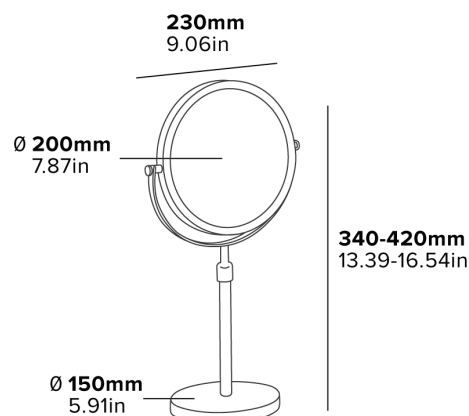

ESPEJO WINCHESTER / DE PIE

- Adecuado para dormitorios y baños

Especificaciones

Cromo
0,95 kg

WINCHESTER SPIEGEL / FREISTEHEND

DOPPELSEITIGER SPIEGEL

1x & 5x Vergrößerung

360° DREH- UND SCHWENKBAR

Caratteristiche

Cromo
0,95 kg

LUSTRO WINCHESTER / WOLNOSTOJĄCE

- Pasuje do Sypialni i Łazienek

Specyfikacja

Chrom
0,95 kg

WINCHESTER MIRROR / FUNCȚIE DE AMPLASARE ÎN POZIȚIE VERTICALĂ

OGLINDĂ CU DOUĂ FEȚE

Mărire 1x și 5x

ROTIRE ȘI ÎNCLINARE LA 360°

BRAȚ EXTENSIBIL

FINISAJ CROMAT REZISTENT

BAZĂ CĂPTUȘITĂ CU SPUMĂ

Protejează mobilierul

- Potrivită pentru dormitoare și băi

Specificații

Crom

0.95 kg

ZRCADLO WINCHESTER / VOLNĚ STOJÍCÍ

OBOUSTRANNÉ ZRCADLO

Zvětšení 1x a 5x

OTÁČENÍ A NAKLÁPĚNÍ O 360°

PRODLUŽOVACÍ RAMENO

ODOLNÝ CHROMOVANÝ POVRCH