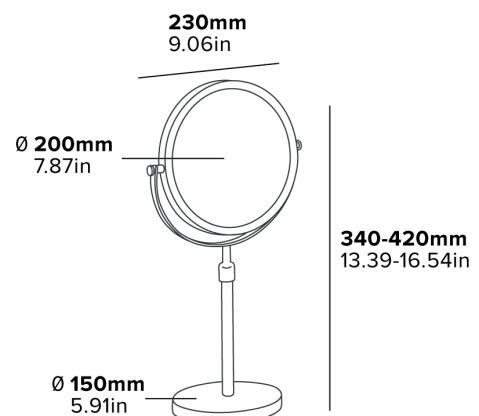

ESPEJO WINCHESTER / DE PIE

- Adecuado para dormitorios y baños

Especificaciones

Cromo
0,95 kg

WINCHESTER SPIEGEL / FREISTEHEND

DOPPELSEITIGER SPIEGEL

1x & 5x Vergrößerung

360° DREH- UND SCHWENKBAR

Caratteristiche

Cromo
0,95 kg

LUSTRO WINCHESTER / WOLNOSTOJĄCE

- Pasuje do Sypialni i Łazienek

Specyfikacja

Chrom
0,95 kg

WINCHESTER MIRROR / FUNCȚIE DE AMPLASARE ÎN POZIȚIE VERTICALĂ

OGLINDĂ CU DOUĂ FEȚE

Crom

0.95 kg

ZRCADLO WINCHESTER / VOLNĚ STOJÍCÍ

OBOUSTRANNÉ ZRCADLO

Zvětšení 1x a 5x

OTÁČENÍ A NAKLÁPĚNÍ O 360°

PRODLUŽOVACÍ RAMENO

ODOLNÝ CHROMOVANÝ POVRCH