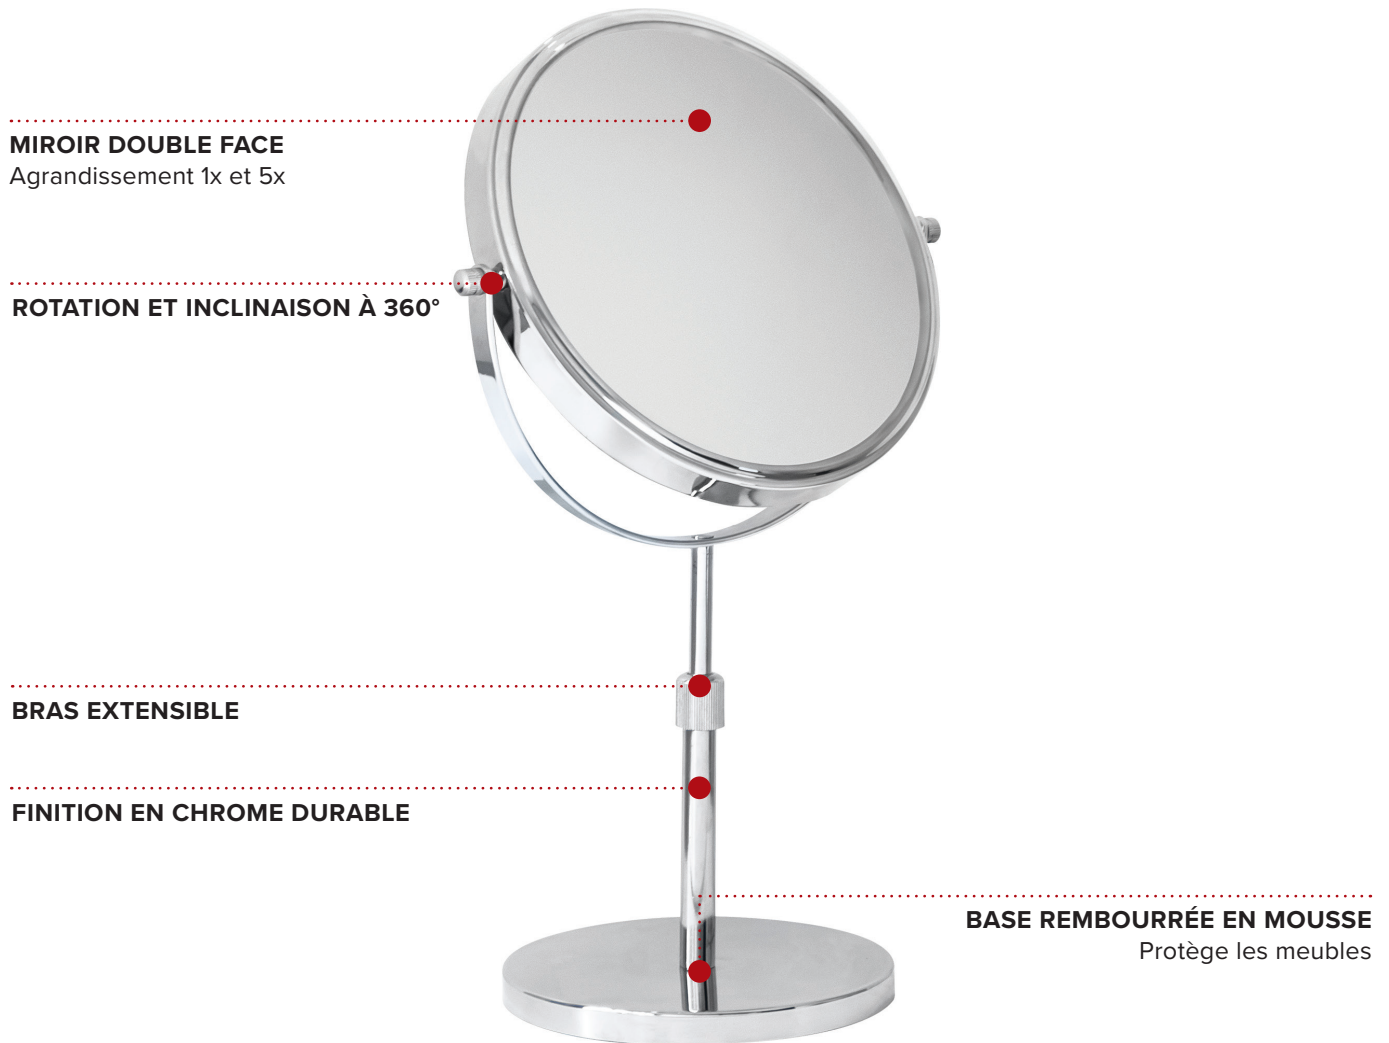

WINCHESTER MIRROR / FREE STANDING

- Suitable for Bedrooms & Bathrooms

Specification

Chrome
0.95kg

MIROIR WINCHESTER / SUR PIED

- Adapté pour les chambres à coucher et les salles de bains

Spécifications

Chrome
0,95 kg

ESPEJO WINCHESTER / DE PIE

- Adecuado para dormitorios y baños

Especificaciones

Cromo
0,95 kg

WINCHESTER SPIEGEL / FREISTEHEND

DOPPELSEITIGER SPIEGEL

1x & 5x Vergrößerung

360° DREH- UND SCHWENKBAR

AUSZIEHBARER ARM

LANGLEBIGE CHROMOBERFLÄCHE

**MIT SCHAUMSTOFF
GEPOLSTERTE BASIS**
Schützt Möbel

- Geeignet für Schlafzimmer und Bäder

Beschreibung

Chrom
0,95 kg

SPECCHIO WINCHESTER / INSTALLAZIONE LIBERA

SPECCHIO DOPPIO LATO

Caratteristiche

Cromo
0,95 kg

LUSTRO WINCHESTER / WOLNOSTOJĄCE

- Pasuje do Sypialni i Łazienek

Specyfikacja

Chrom
0,95 kg

WINCHESTER MIRROR / FUNCȚIE DE AMPLASARE ÎN POZIȚIE VERTICALĂ

OGLINDĂ CU DOUĂ FEȚE