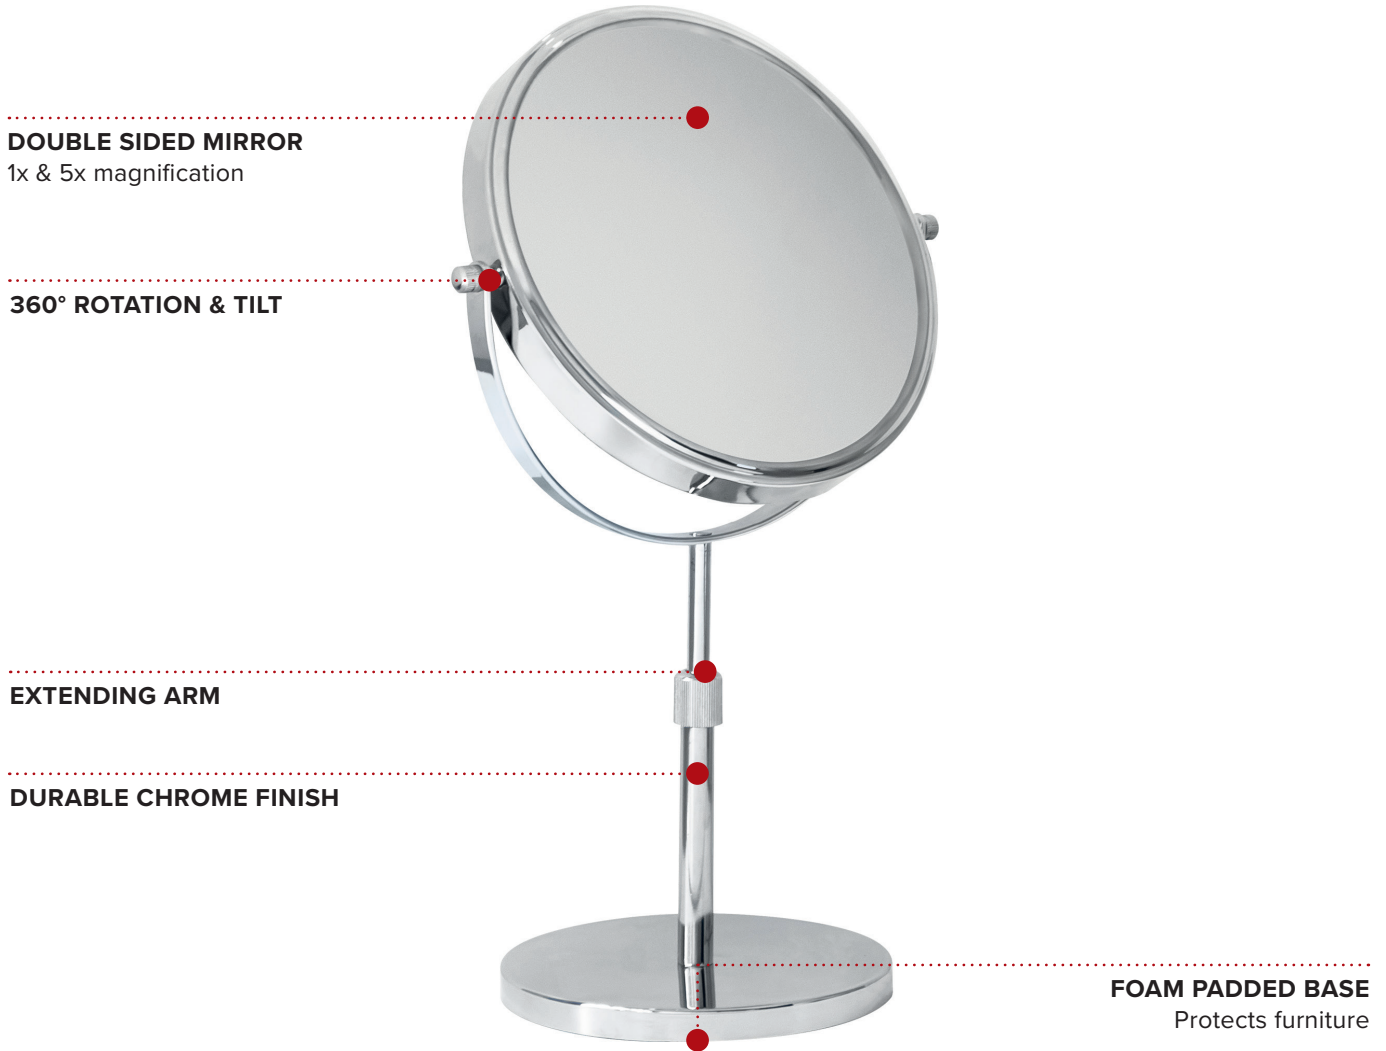

WINCHESTER MIRROR / FREE STANDING

- Suitable for Bedrooms & Bathrooms

Specification

Chrome
0.95kg

MIROIR WINCHESTER / SUR PIED

- Adapté pour les chambres à coucher et les salles de bains

Spécifications

Chrome
0,95 kg

ESPEJO WINCHESTER / DE PIE

- Adecuado para dormitorios y baños

Especificaciones

Cromo
0,95 kg

WINCHESTER SPIEGEL / FREISTEHEND

DOPPELSEITIGER SPIEGEL

1x & 5x Vergrößerung

360° DREH- UND SCHWENKBAR

AUSZIEHBARER ARM

LANGLEBIGE CHROMOBERFLÄCHE

**MIT SCHAUMSTOFF
GEPOLSTERTE BASIS**
Schützt Möbel

- Geeignet für Schlafzimmer und Bäder

Beschreibung

Chrom
0,95 kg

SPECCHIO WINCHESTER / INSTALLAZIONE LIBERA

SPECCHIO DOPPIO LATO

Caratteristiche

Cromo
0,95 kg

LUSTRO WINCHESTER / WOLNOSTOJĄCE

- Pasuje do Sypialni i Łazienek

Specyfikacja

Chrom
0,95 kg

WINCHESTER MIRROR / FUNCȚIE DE AMPLASARE ÎN POZIȚIE VERTICALĂ

OGLINDĂ CU DOUĂ FEȚE