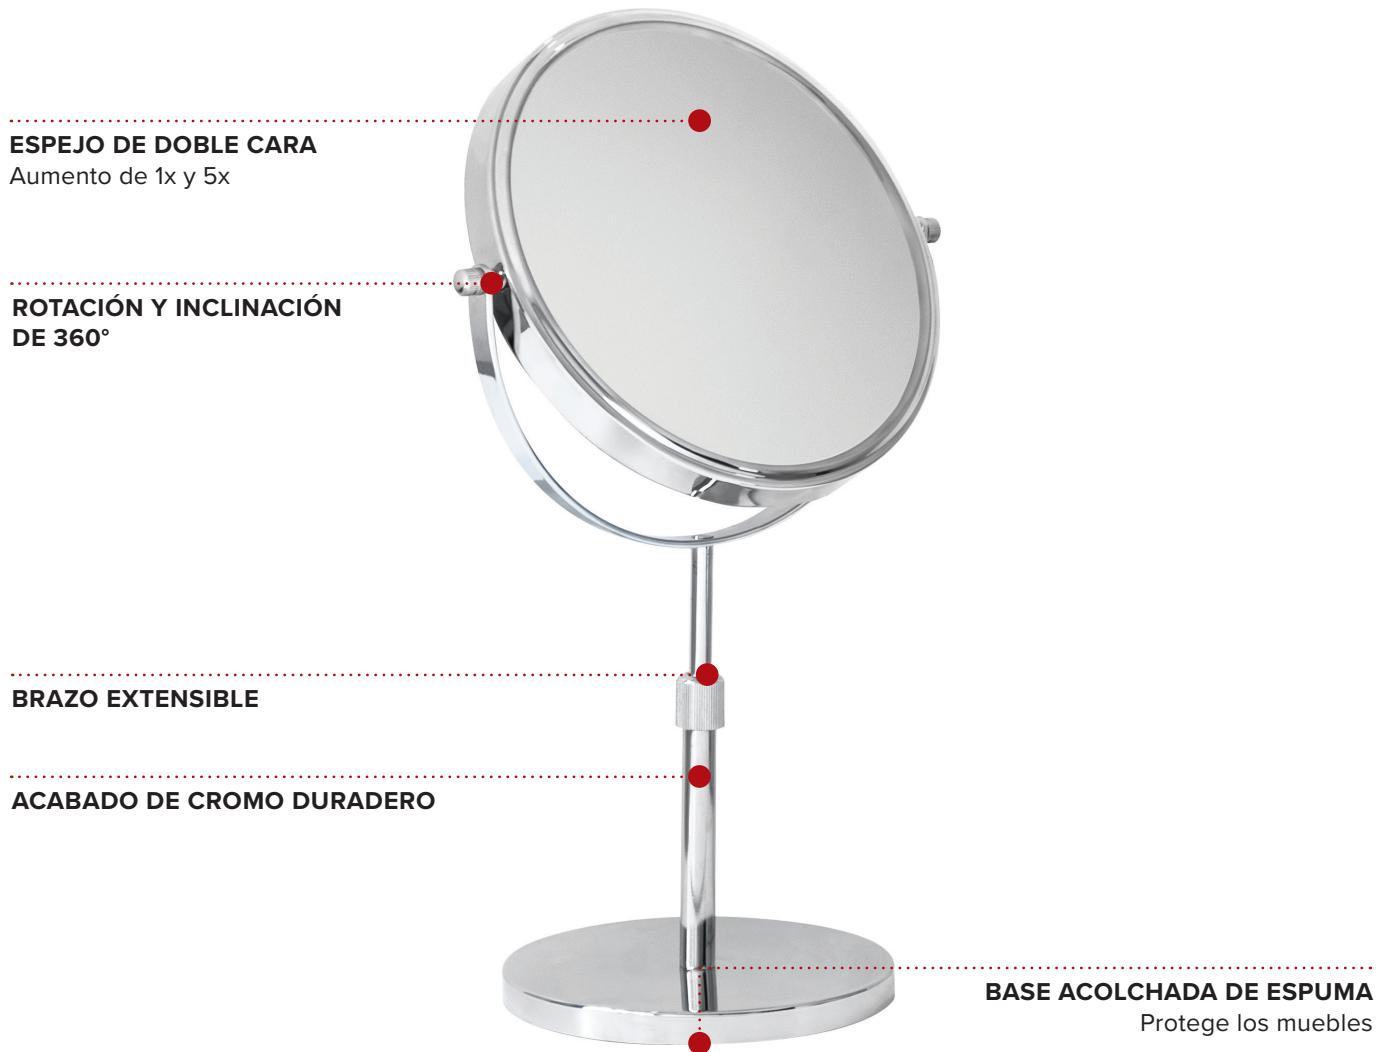

WINCHESTER MIRROR / FREE STANDING

- Suitable for Bedrooms & Bathrooms

Specification

Chrome
0.95kg

MIROIR WINCHESTER / SUR PIED

- Adapté pour les chambres à coucher et les salles de bains

Spécifications

Chrome
0,95 kg

ESPEJO WINCHESTER / DE PIE

- Adecuado para dormitorios y baños

Especificaciones

Cromo
0,95 kg

WINCHESTER SPIEGEL / FREISTEHEND

DOPPELSEITIGER SPIEGEL

1x & 5x Vergrößerung

360° DREH- UND SCHWENKBAR

AUSZIEHBARER ARM

LANGLEBIGE CHROMOBERFLÄCHE

**MIT SCHAUMSTOFF
GEPOLSTERTE BASIS**
Schützt Möbel

- Geeignet für Schlafzimmer und Bäder

Beschreibung

Chrom
0,95 kg

SPECCHIO WINCHESTER / INSTALLAZIONE LIBERA

SPECCHIO DOPPIO LATO

Caratteristiche

Cromo
0,95 kg

LUSTRO WINCHESTER / WOLNOSTOJĄCE

- Pasuje do Sypialni i Łazienek

Specyfikacja

Chrom
0,95 kg

WINCHESTER MIRROR / FUNCȚIE DE AMPLASARE ÎN POZIȚIE VERTICALĂ

OGLINDĂ CU DOUĂ FEȚE