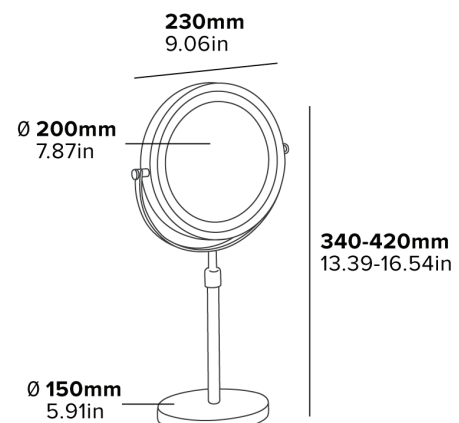

4 x baterii AAA

WINCHESTER LED ZRCADLO / VOLNĚ STOJÍCÍ

OBOUSTRANNÉ ZRCADLO

Zvětšení 1x a 5x

OTÁČENÍ A NAKLÁPĚNÍ O 360°

4MIN AUTOMATICKÉ VYPNUTÍ

TLAČÍTKO DOTYKOVÉ OBRAZOVKY

PRODLUŽOVACÍ RAMENO