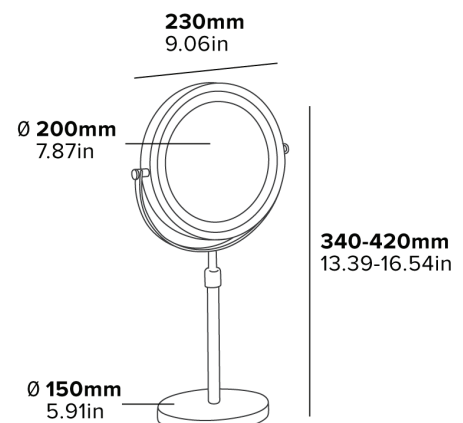

LUSTRO LED WINCHESTER / WOLNOSTOJĄCE

LUSTRO DWUSTRONNE

Powiększenie 1x i 5x

OBRÓT I NACHYLENIE 360°

AUTO WYŁĄCZANIE 4 MIN

PRZYCISK EKRANU DOTYKOWEGO

RAMIĘ WYCIĄGANĄ

WYTRZYMAŁE WYKOŃCZENIE CHROMOWANE

PODSTAWA WYŚCIEŁANA PIANKĄ

Chroni meble

- Pasuje do Sypialni i Łazienek
- Baterie w zestawie

Specyfikacja

Chrom

1,1 kg

4 x Baterie AAA

Z MYŚLĄ O
HOTELACH

EKOLOGICZNY