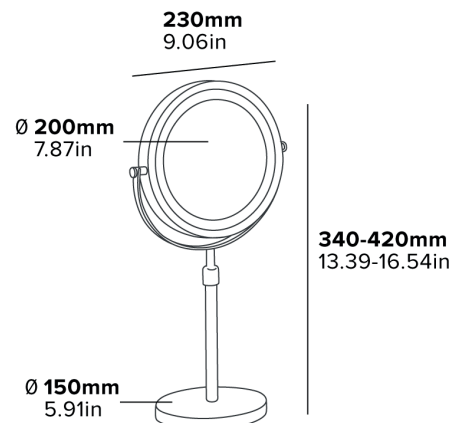

WINCHESTER LED MIRROR / FREE STANDING

- Suitable for Bedrooms & Bathrooms
- Supplied with batteries

Specification

Chrome
1.1kg
4 x AAA batteries

MIROIR LED WINCHESTER / SUR PIED

MIROIR DOUBLE FACE
Agrandissement 1x et 5x

Spécifications

Chrome
1,1 kg
4 piles AAA

ESPEJO LED WINCHESTER / DE PIE

- Adecuado para dormitorios y baños
- Suministrado con pilas

Especificaciones

Cromo
1,1 kg
4 pilas AAA

WINCHESTER LED SPIEGEL / FREISTEHEND

- Geeignet für Schlafzimmer und Bäder
- Wird mit Batterien geliefert

Beschreibung

Chrom
1,1 kg
4 x AAA-Batterien

SPECCHIO LED WINCHESTER / DA INSTALLAZIONE

- Adatto per camere da letto e bagni
- Fornito con batterie