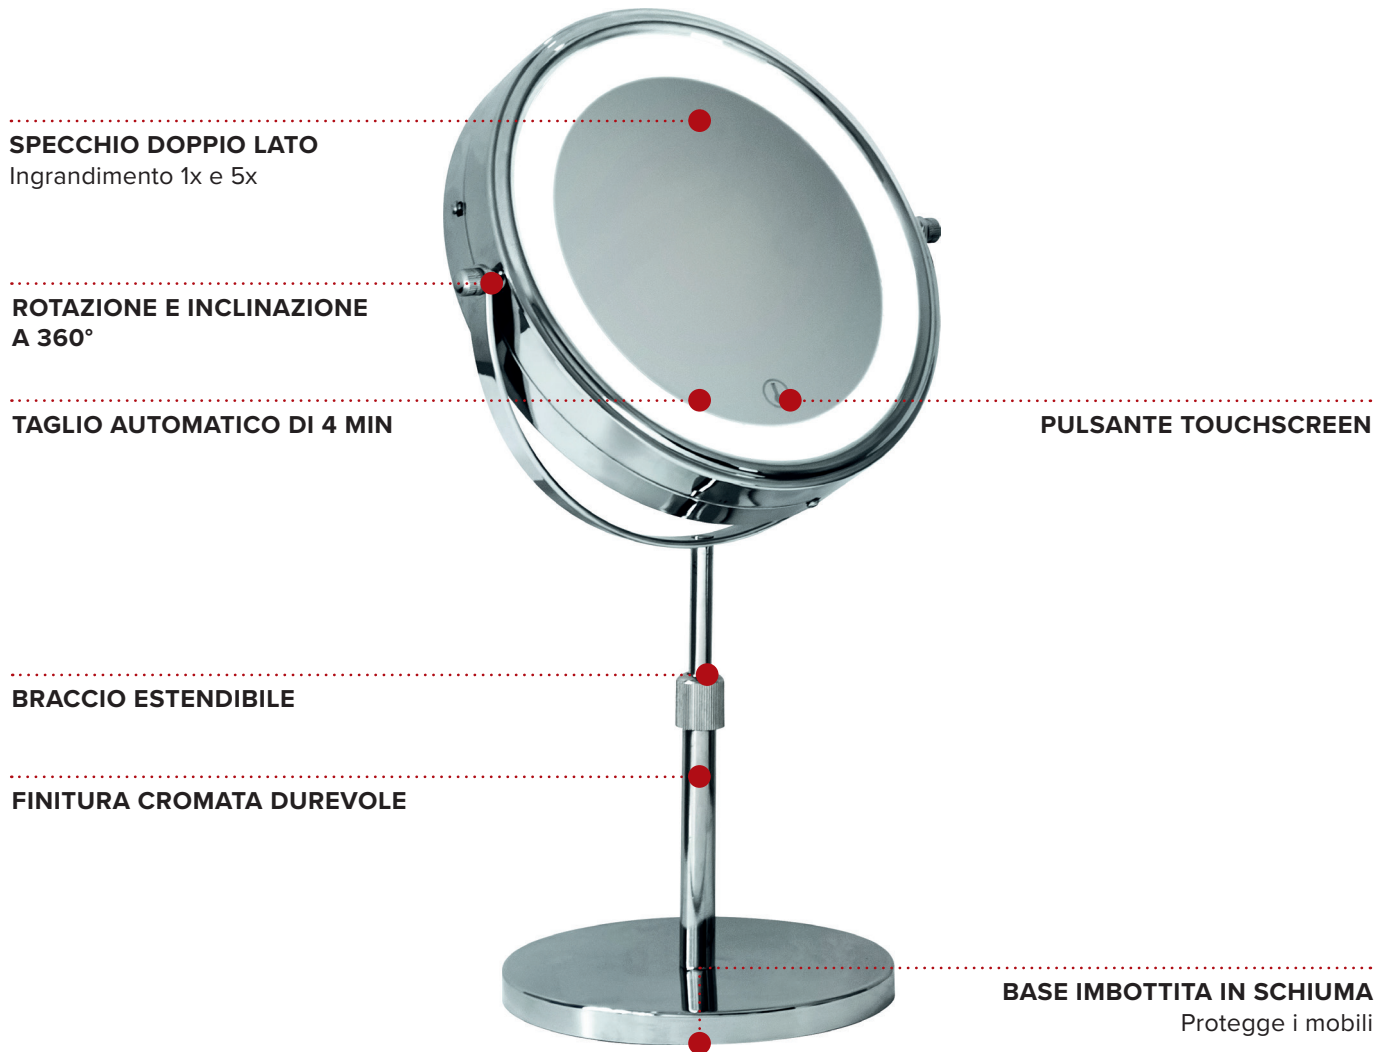

WINCHESTER LED MIRROR / FREE STANDING

- Suitable for Bedrooms & Bathrooms
- Supplied with batteries

Specification

Chrome
1.1kg
4 x AAA batteries

MIROIR LED WINCHESTER / SUR PIED

MIROIR DOUBLE FACE
Agrandissement 1x et 5x

ROTATION ET INCLINAISON À 360°

**ARRÊT AUTOMATIQUE APRÈS
4 MINUTES**

BOUTON D'ÉCRAN TACTILE

BRAS EXTENSIBLE

FINITION EN CHROME DURABLE

BASE REMBOURRÉE EN MOUSSE
Protège les meubles

- Adapté pour les chambres à coucher et les salles de bains
- Fourni avec piles

Spécifications

Chrome
1,1 kg
4 piles AAA

ESPEJO LED WINCHESTER / DE PIE

- Adecuado para dormitorios y baños
- Suministrado con pilas

Especificaciones

Cromo
1,1 kg
4 pilas AAA

WINCHESTER LED SPIEGEL / FREISTEHEND

- Geeignet für Schlafzimmer und Bäder
- Wird mit Batterien geliefert

Beschreibung

Chrom
1,1 kg
4 x AAA-Batterien

SPECCHIO LED WINCHESTER / DA INSTALLAZIONE

- Adatto per camere da letto e bagni
- Fornito con batterie