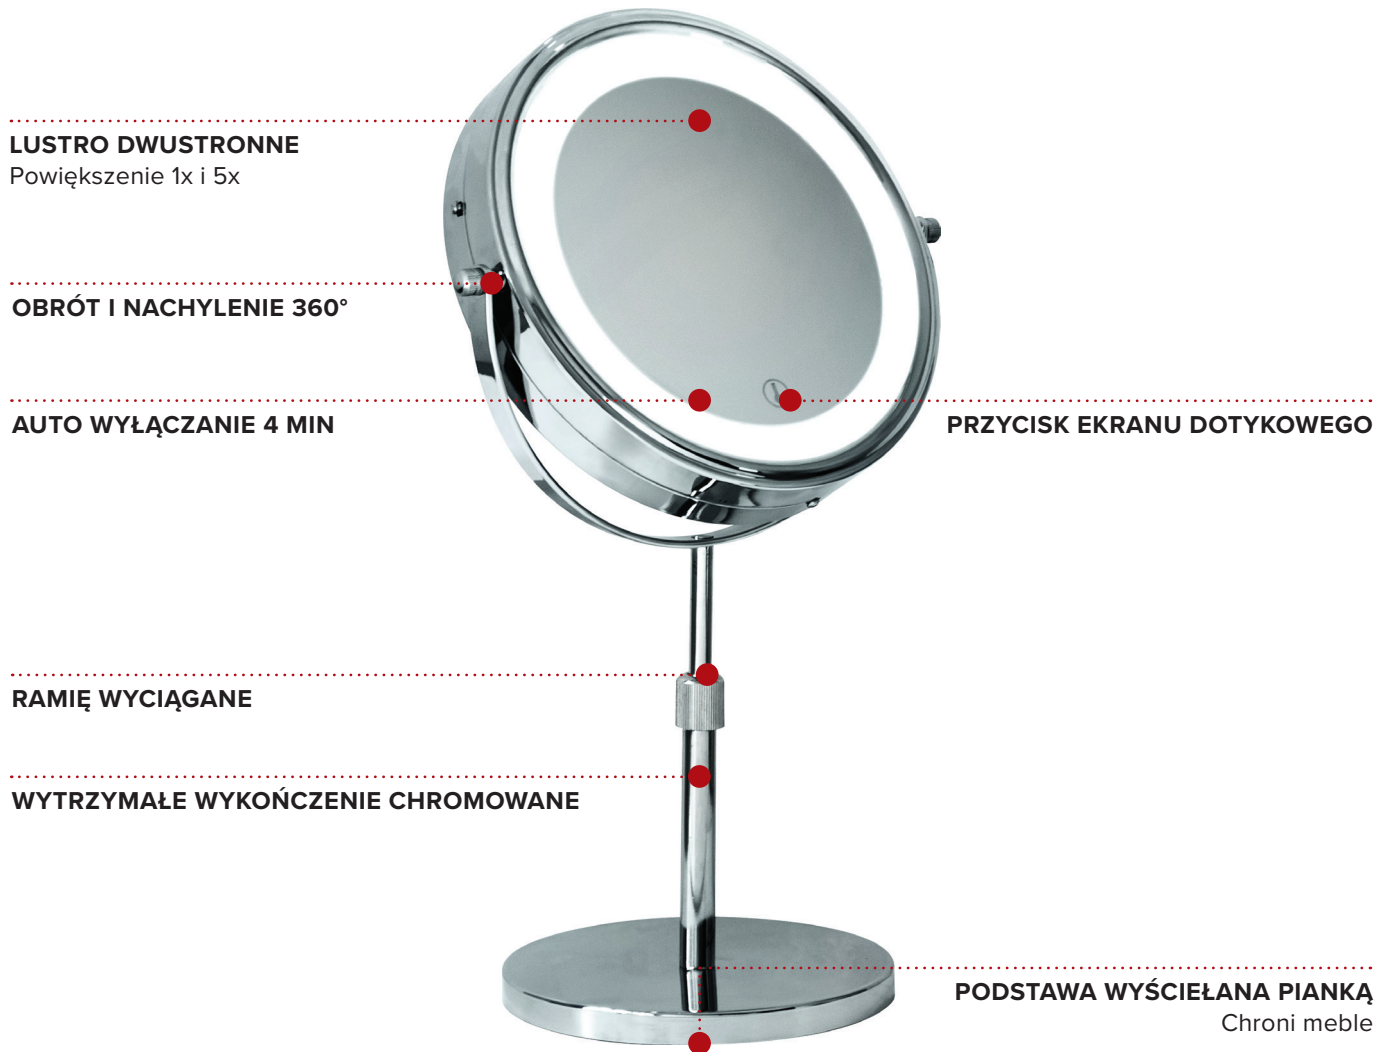

WINCHESTER LED MIRROR / FREE STANDING

- Suitable for Bedrooms & Bathrooms
- Supplied with batteries

Specification

Chrome
1.1kg
4 x AAA batteries

MIROIR LED WINCHESTER / SUR PIED

MIROIR DOUBLE FACE
Agrandissement 1x et 5x

Spécifications

Chrome
1,1 kg
4 piles AAA

ESPEJO LED WINCHESTER / DE PIE

- Adecuado para dormitorios y baños
- Suministrado con pilas

Especificaciones

Cromo
1,1 kg
4 pilas AAA

WINCHESTER LED SPIEGEL / FREISTEHEND

- Geeignet für Schlafzimmer und Bäder
- Wird mit Batterien geliefert

Beschreibung

Chrom
1,1 kg
4 x AAA-Batterien

SPECCHIO LED WINCHESTER / DA INSTALLAZIONE

- Adatto per camere da letto e bagni
- Fornito con batterie

Caratteristiche

Cromo
1,1 kg
4 x batterie AAA

LUSTRO LED WINCHESTER / WOLNOSTOJĄCE

LUSTRO DWUSTRONNE

Powiększenie 1x i 5x

OBRÓT I NACHYLENIE 360°

AUTO WYŁĄCZANIE 4 MIN

PRZYCISK EKRANU DOTYKOWEGO