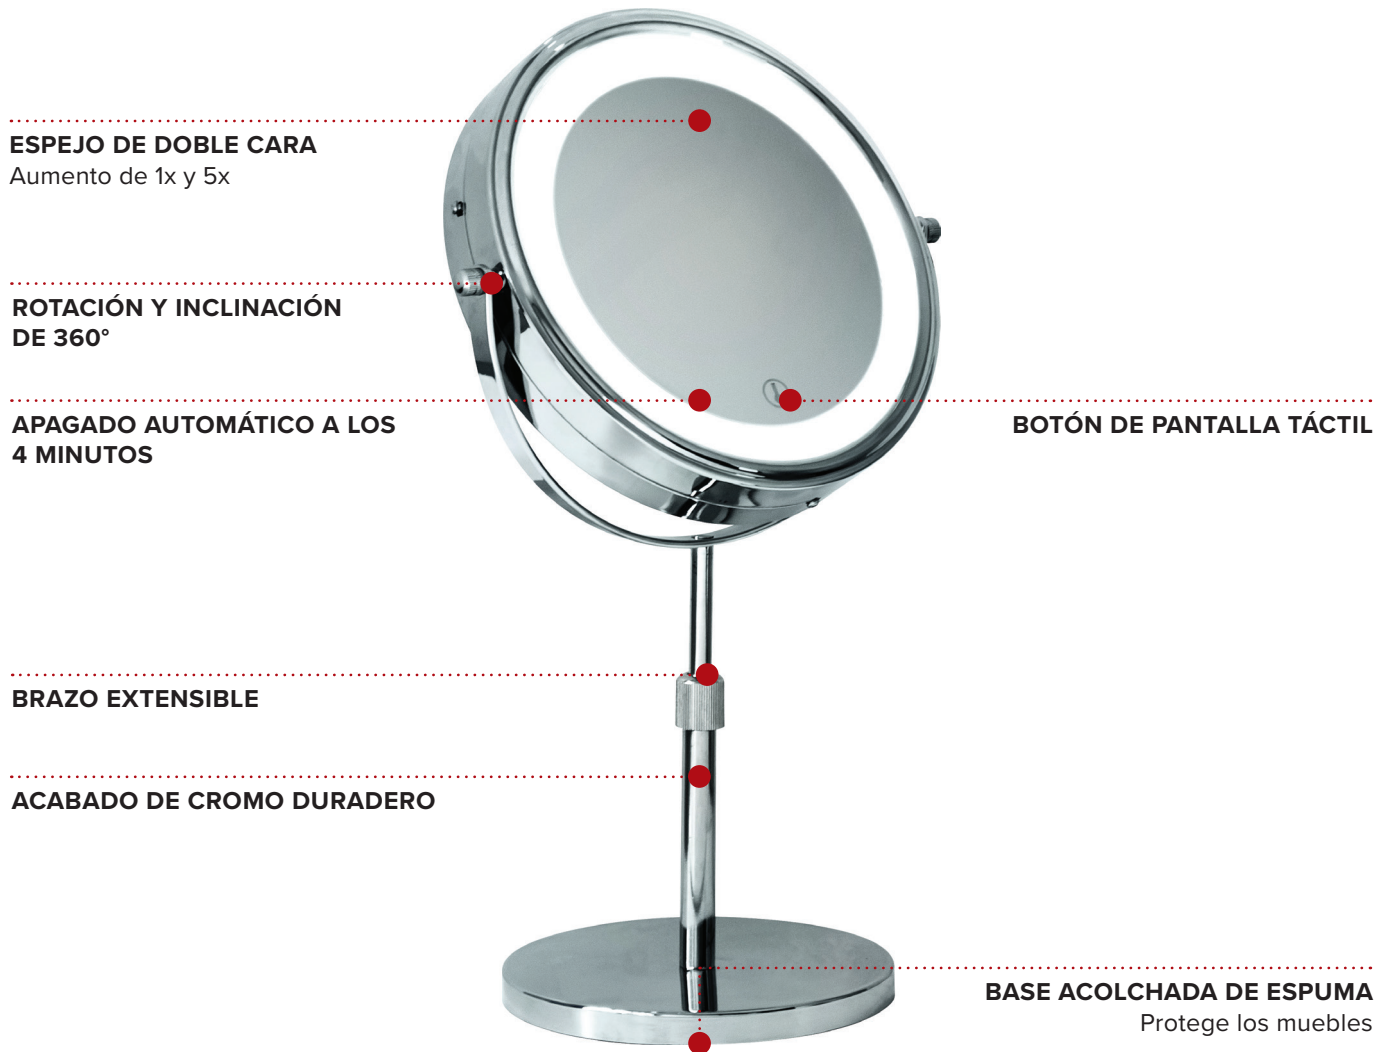

WINCHESTER LED MIRROR / FREE STANDING

- Suitable for Bedrooms & Bathrooms
- Supplied with batteries

Specification

Chrome
1.1kg
4 x AAA batteries

MIROIR LED WINCHESTER / SUR PIED

MIROIR DOUBLE FACE
Agrandissement 1x et 5x

ROTATION ET INCLINAISON À 360°

**ARRÊT AUTOMATIQUE APRÈS
4 MINUTES**

BOUTON D'ÉCRAN TACTILE

BRAS EXTENSIBLE

FINITION EN CHROME DURABLE

BASE REMBOURRÉE EN MOUSSE
Protège les meubles

- Adapté pour les chambres à coucher et les salles de bains
- Fourni avec piles

Spécifications

Chrome
1,1 kg
4 piles AAA

ESPEJO LED WINCHESTER / DE PIE

- Adecuado para dormitorios y baños
- Suministrado con pilas

Especificaciones

Cromo
1,1 kg
4 pilas AAA

WINCHESTER LED SPIEGEL / FREISTEHEND

- Geeignet für Schlafzimmer und Bäder
- Wird mit Batterien geliefert

Beschreibung

Chrom
1,1 kg
4 x AAA-Batterien

SPECCHIO LED WINCHESTER / DA INSTALLAZIONE

- Adatto per camere da letto e bagni
- Fornito con batterie