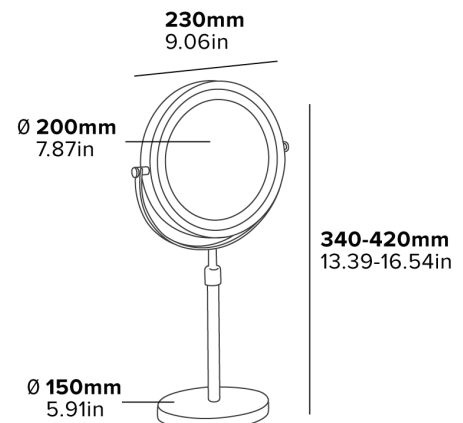

WINCHESTER LED MIRROR / FREE STANDING

- Suitable for Bedrooms & Bathrooms
- Supplied with batteries

Specification

Chrome
1.1kg
4 x AAA batteries

MIROIR LED WINCHESTER / SUR PIED

MIROIR DOUBLE FACE
Agrandissement 1x et 5x

Spécifications

Chrome
1,1 kg
4 piles AAA

ESPEJO LED WINCHESTER / DE PIE

- Adecuado para dormitorios y baños
- Suministrado con pilas

Especificaciones

Cromo
1,1 kg
4 pilas AAA

WINCHESTER LED SPIEGEL / FREISTEHEND

- Geeignet für Schlafzimmer und Bäder
- Wird mit Batterien geliefert

Beschreibung

Chrom
1,1 kg
4 x AAA-Batterien

SPECCHIO LED WINCHESTER / DA INSTALLAZIONE

- Adatto per camere da letto e bagni
- Fornito con batterie