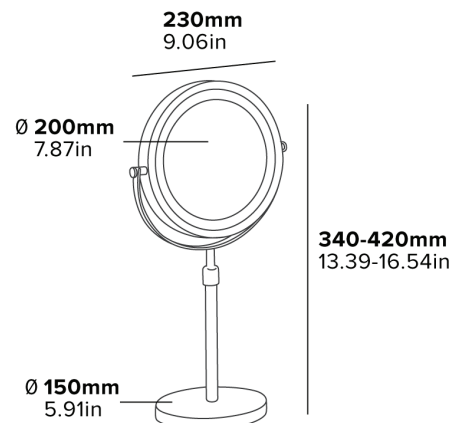

WINCHESTER LED MIRROR / FREE STANDING

- Suitable for Bedrooms & Bathrooms
- Supplied with batteries

Specification

Chrome
1.1kg
4 x AAA batteries

MIROIR LED WINCHESTER / SUR PIED

MIROIR DOUBLE FACE
Agrandissement 1x et 5x

Spécifications

Chrome
1,1 kg
4 piles AAA

ESPEJO LED WINCHESTER / DE PIE

- Adecuado para dormitorios y baños
- Suministrado con pilas

Especificaciones

Cromo
1,1 kg
4 pilas AAA

WINCHESTER LED SPIEGEL / FREISTEHEND

- Geeignet für Schlafzimmer und Bäder
- Wird mit Batterien geliefert

Beschreibung

Chrom
1,1 kg
4 x AAA-Batterien

SPECCHIO LED WINCHESTER / DA INSTALLAZIONE

- Adatto per camere da letto e bagni
- Fornito con batterie

Caratteristiche

Cromo
1,1 kg
4 x batterie AAA

LUSTRO LED WINCHESTER / WOLNOSTOJĄCE

LUSTRO DWUSTRONNE

Powiększenie 1x i 5x

OBRÓT I NACHYLENIE 360°

AUTO WYŁĄCZANIE 4 MIN

PRZYCISK EKRANU DOTYKOWEGO