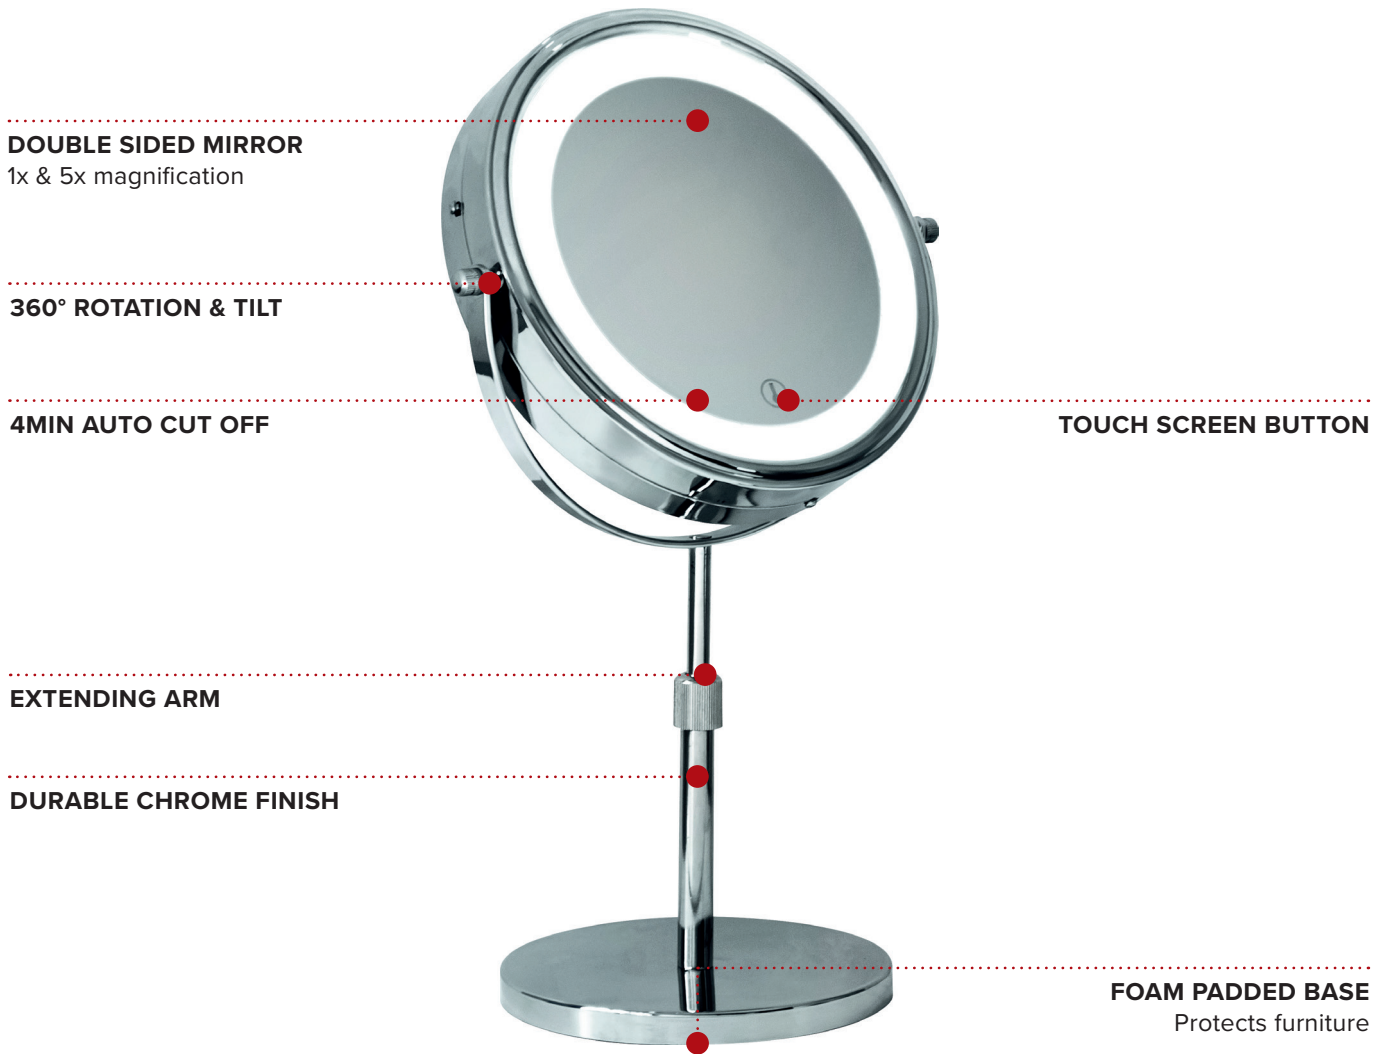

WINCHESTER LED MIRROR / FREE STANDING

- Suitable for Bedrooms & Bathrooms
- Supplied with batteries

Specification

Chrome
1.1kg
4 x AAA batteries

MIROIR LED WINCHESTER / SUR PIED

MIROIR DOUBLE FACE
Agrandissement 1x et 5x

ROTATION ET INCLINAISON À 360°

**ARRÊT AUTOMATIQUE APRÈS
4 MINUTES**

BOUTON D'ÉCRAN TACTILE

BRAS EXTENSIBLE

FINITION EN CHROME DURABLE

BASE REMBOURRÉE EN MOUSSE
Protège les meubles

- Adapté pour les chambres à coucher et les salles de bains
- Fourni avec piles

Spécifications

Chrome
1,1 kg
4 piles AAA

ESPEJO LED WINCHESTER / DE PIE

- Adecuado para dormitorios y baños
- Suministrado con pilas

Especificaciones

Cromo
1,1 kg
4 pilas AAA

WINCHESTER LED SPIEGEL / FREISTEHEND

- Geeignet für Schlafzimmer und Bäder
- Wird mit Batterien geliefert

Beschreibung

Chrom
1,1 kg
4 x AAA-Batterien

SPECCHIO LED WINCHESTER / DA INSTALLAZIONE

- Adatto per camere da letto e bagni
- Fornito con batterie