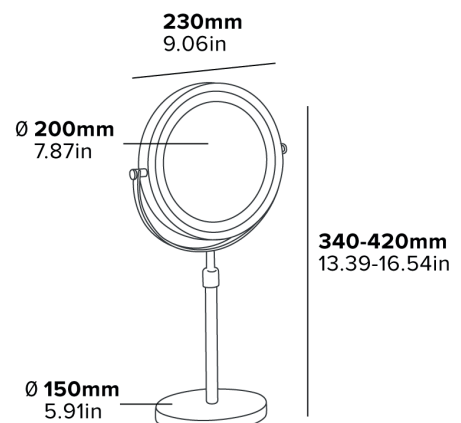

Spécifications

Chrome
1,1 kg
4 piles AAA

ESPEJO LED WINCHESTER / DE PIE

- Adecuado para dormitorios y baños
- Suministrado con pilas

Especificaciones

Cromo
1,1 kg
4 pilas AAA

WINCHESTER LED SPIEGEL / FREISTEHEND

- Geeignet für Schlafzimmer und Bäder
- Wird mit Batterien geliefert

Beschreibung

Chrom
1,1 kg
4 x AAA-Batterien

SPECCHIO LED WINCHESTER / DA INSTALLAZIONE

- Adatto per camere da letto e bagni
- Fornito con batterie

Caratteristiche

Cromo
1,1 kg
4 x batterie AAA

LUSTRO LED WINCHESTER / WOLNOSTOJĄCE

LUSTRO DWUSTRONNE

Powiększenie 1x i 5x

OBRÓT I NACHYLENIE 360°

AUTO WYŁĄCZANIE 4 MIN

PRZYCISK EKRANU DOTYKOWEGO