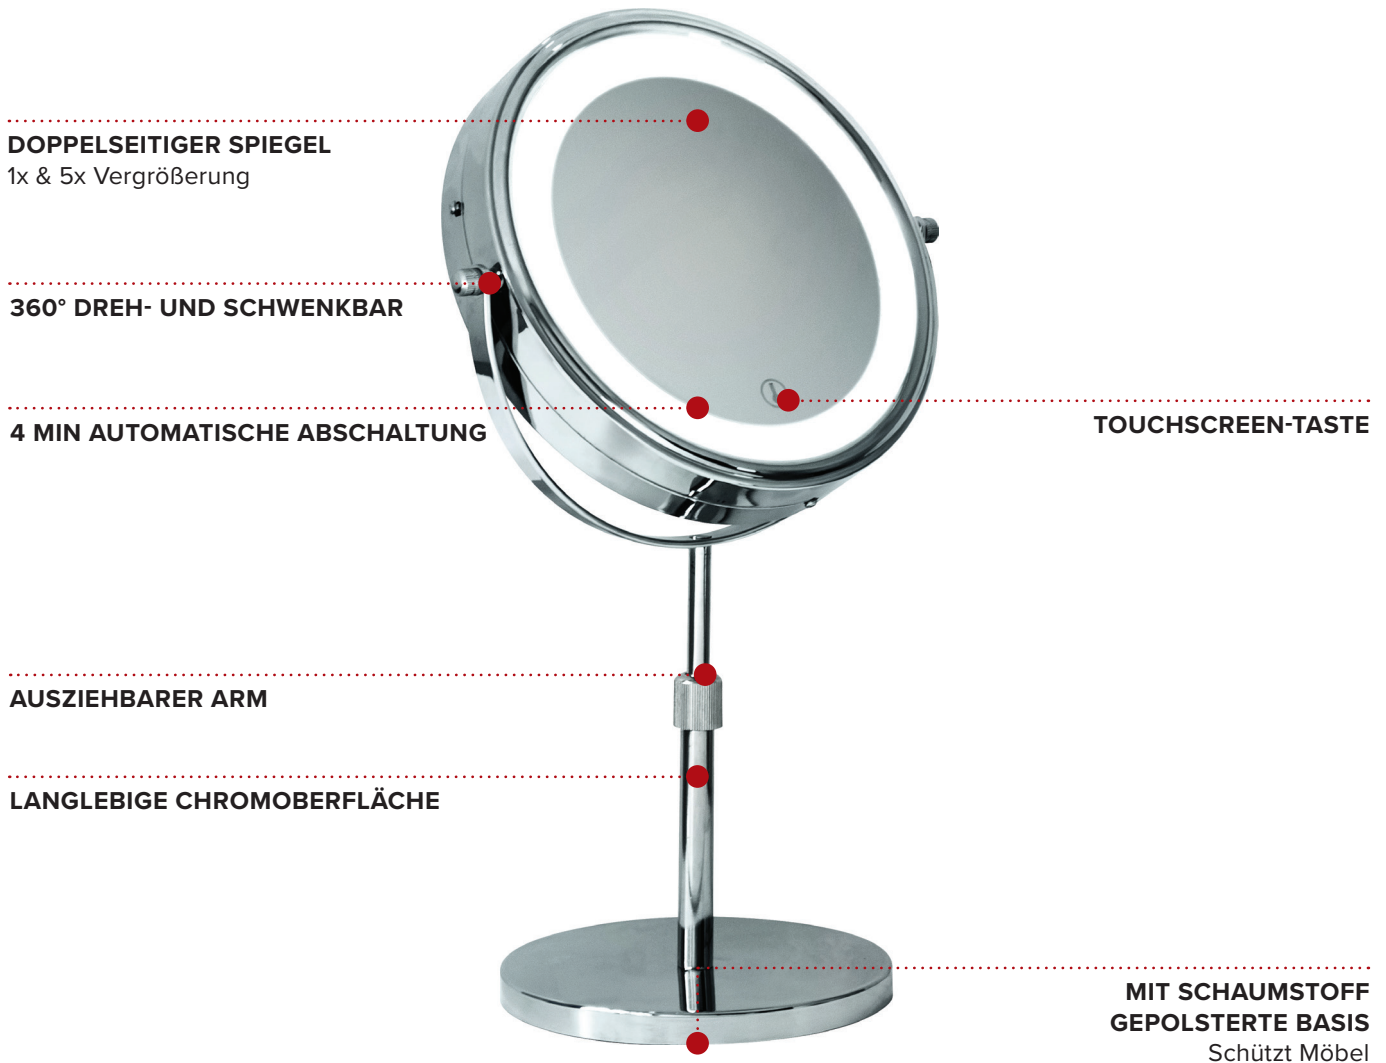

WINCHESTER LED MIRROR / FREE STANDING

- Suitable for Bedrooms & Bathrooms
- Supplied with batteries

Specification

Chrome
1.1kg
4 x AAA batteries

MIROIR LED WINCHESTER / SUR PIED

MIROIR DOUBLE FACE
Agrandissement 1x et 5x

ROTATION ET INCLINAISON À 360°

**ARRÊT AUTOMATIQUE APRÈS
4 MINUTES**

BOUTON D'ÉCRAN TACTILE

BRAS EXTENSIBLE

FINITION EN CHROME DURABLE

BASE REMBOURRÉE EN MOUSSE
Protège les meubles

- Adapté pour les chambres à coucher et les salles de bains
- Fourni avec piles

Spécifications

Chrome
1,1 kg
4 piles AAA

ESPEJO LED WINCHESTER / DE PIE

- Adecuado para dormitorios y baños
- Suministrado con pilas

Especificaciones

Cromo
1,1 kg
4 pilas AAA

WINCHESTER LED SPIEGEL / FREISTEHEND

- Geeignet für Schlafzimmer und Bäder
- Wird mit Batterien geliefert

Beschreibung

Chrom
1,1 kg
4 x AAA-Batterien

SPECCHIO LED WINCHESTER / DA INSTALLAZIONE

- Adatto per camere da letto e bagni
- Fornito con batterie