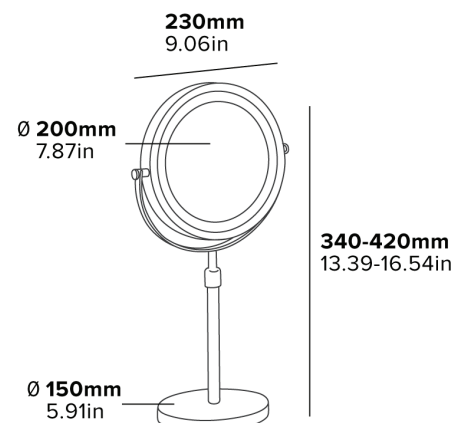

WINCHESTER LED MIRROR / FREE STANDING

- Suitable for Bedrooms & Bathrooms
- Supplied with batteries

Specification

Chrome
1.1kg
4 x AAA batteries

MIROIR LED WINCHESTER / SUR PIED

MIROIR DOUBLE FACE
Agrandissement 1x et 5x

Spécifications

Chrome
1,1 kg
4 piles AAA

ESPEJO LED WINCHESTER / DE PIE

- Adecuado para dormitorios y baños
- Suministrado con pilas

Especificaciones

Cromo
1,1 kg
4 pilas AAA

WINCHESTER LED SPIEGEL / FREISTEHEND

- Geeignet für Schlafzimmer und Bäder
- Wird mit Batterien geliefert

Beschreibung

Chrom
1,1 kg
4 x AAA-Batterien

SPECCHIO LED WINCHESTER / DA INSTALLAZIONE

- Adatto per camere da letto e bagni
- Fornito con batterie

Caratteristiche

Cromo
1,1 kg
4 x batterie AAA

LUSTRO LED WINCHESTER / WOLNOSTOJĄCE

LUSTRO DWUSTRONNE

Powiększenie 1x i 5x

OBRÓT I NACHYLENIE 360°

AUTO WYŁĄCZANIE 4 MIN

PRZYCISK EKRANU DOTYKOWEGO