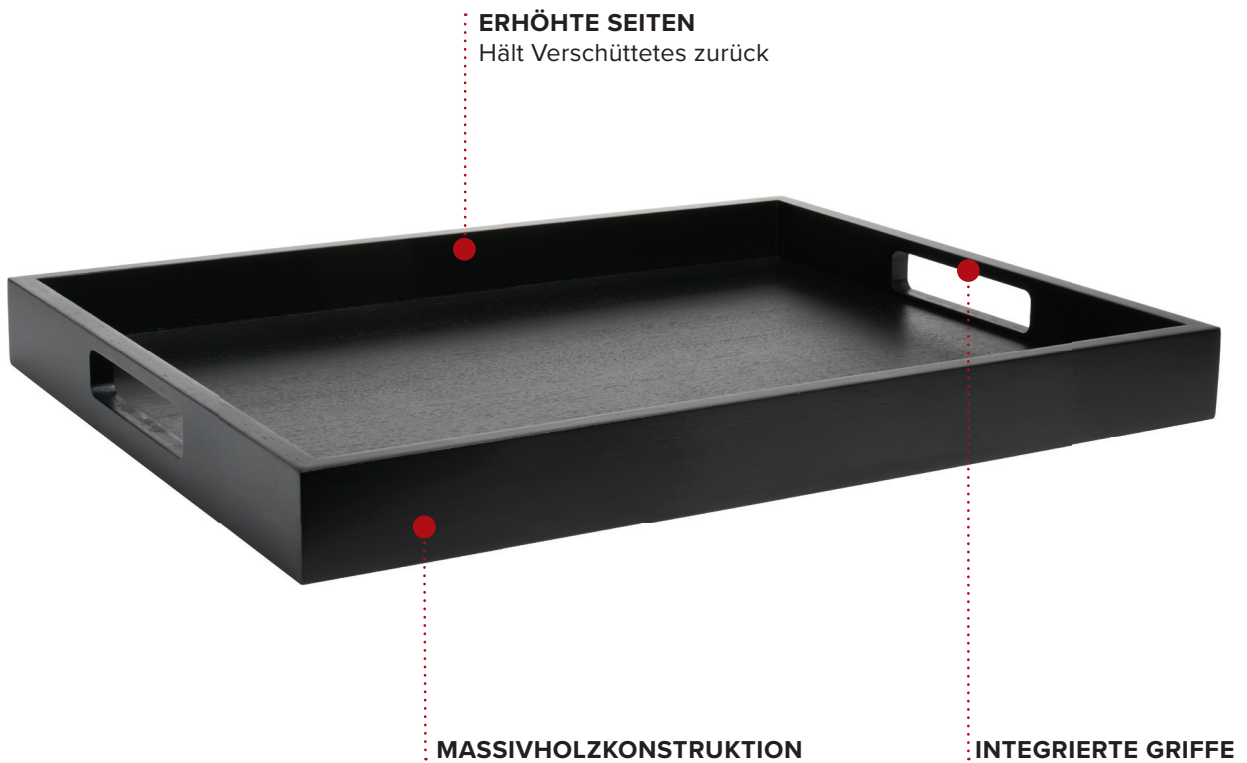

POIGNÉES INCLUSES

- Compatible avec les bouilloires, les porte-sachets et les plateaux pour tasses Corby.

Spécifications

Noir
0,85 kg

BANDEJA RICHMOND COMPACT PARA MAYORDOMO

BORDES ELEVADOS
Previene derrames

CONSTRUCCIÓN DE MADERA MACIZA

ASAS INCLUIDAS

- Compatible con las hervidoras, los portasobres y las bandejas para tazas de Corby

Especificaciones

Negro
0,85 kg

RICHMOND KOMPAKTES BUTLER-TABLETT

ERHÖHTE SEITEN

Hält Verschüttetes zurück

MASSIVHOLZKONSTRUKTION

INTEGRIERTE GRIFFE

- Passt zu allen Corby Wasserkochern, Beutelhaltern und Tassenablagen

Beschreibung

Schwarz
0,85 kg

VASSOIO BUTLER COMPATTO RICHMOND

- Può ospitare tutti i bollitori, i porta bustine e i vassoi per tazze Corby

Caratteristiche

Nero
0,85 kg

KOMPAKTOWA TACA LOKAJSKA RICHMOND

- Pasuje do wszystkich czajników, uchwytów na saszetki i tac na kubki Corby

Specyfikacja

Czarny
0,85 kg

Z MYŚLĄ O
HOTELACH

BRYTYJSKI
DESIGN