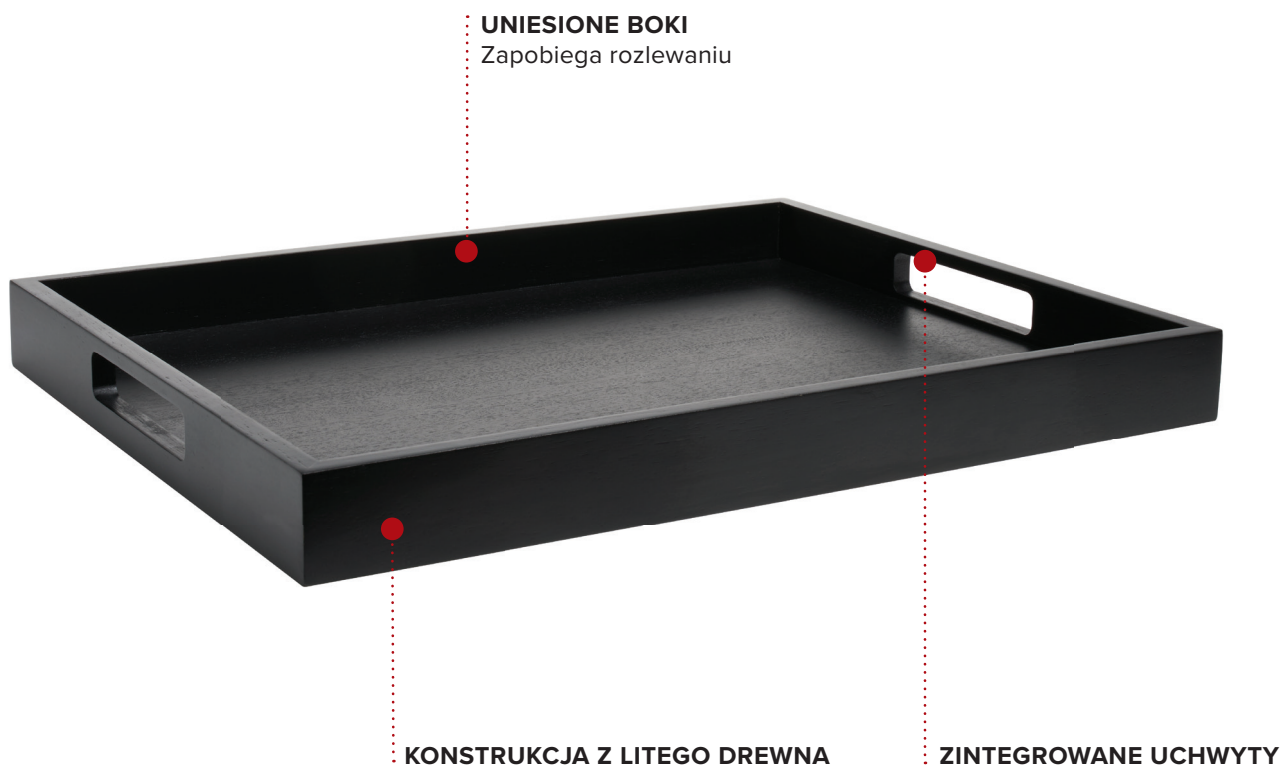

POIGNÉES INCLUSES

- Compatible avec les bouilloires, les porte-sachets et les plateaux pour tasses Corby.

Spécifications

Noir
0,85 kg

BANDEJA RICHMOND COMPACT PARA MAYORDOMO

BORDES ELEVADOS
Previene derrames

CONSTRUCCIÓN DE MADERA MACIZA

ASAS INCLUIDAS

- Compatible con las hervidoras, los portasobres y las bandejas para tazas de Corby

Especificaciones

Negro
0,85 kg

RICHMOND KOMPAKTES BUTLER-TABLETT

ERHÖHTE SEITEN

Hält Verschüttetes zurück

MASSIVHOLZKONSTRUKTION

INTEGRIERTE GRIFFE

- Passt zu allen Corby Wasserkochern, Beutelhaltern und Tassenablagen

Beschreibung

Schwarz
0,85 kg

VASSOIO BUTLER COMPATTO RICHMOND

- Può ospitare tutti i bollitori, i porta bustine e i vassoi per tazze Corby

Caratteristiche

Nero
0,85 kg

KOMPAKTOWA TACA LOKAJSKA RICHMOND

- Pasuje do wszystkich czajników, uchwytów na saszetki i tac na kubki Corby

Specyfikacja

Czarny
0,85 kg

Z MYŚLĄ O
HOTELACH

BRYTYJSKI
DESIGN