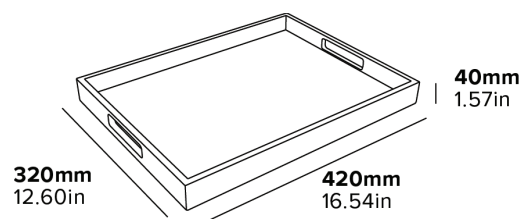

EKOLOGICZNY

TAVĂ COMPACTĂ RICHMOND BUTLER

- Se potrivește cu toate fierbătoarele, suporturile pentru pliculețe și tăvile pentru căni Corby

Specificații

Negru
0.85 kg

KOMPAKTNÍ KOMORNICKÝ PODNOS RICHMOND

- Vhodný pro všechny konvice, držáky na sáčky a zásobníky na hrnky Corby.