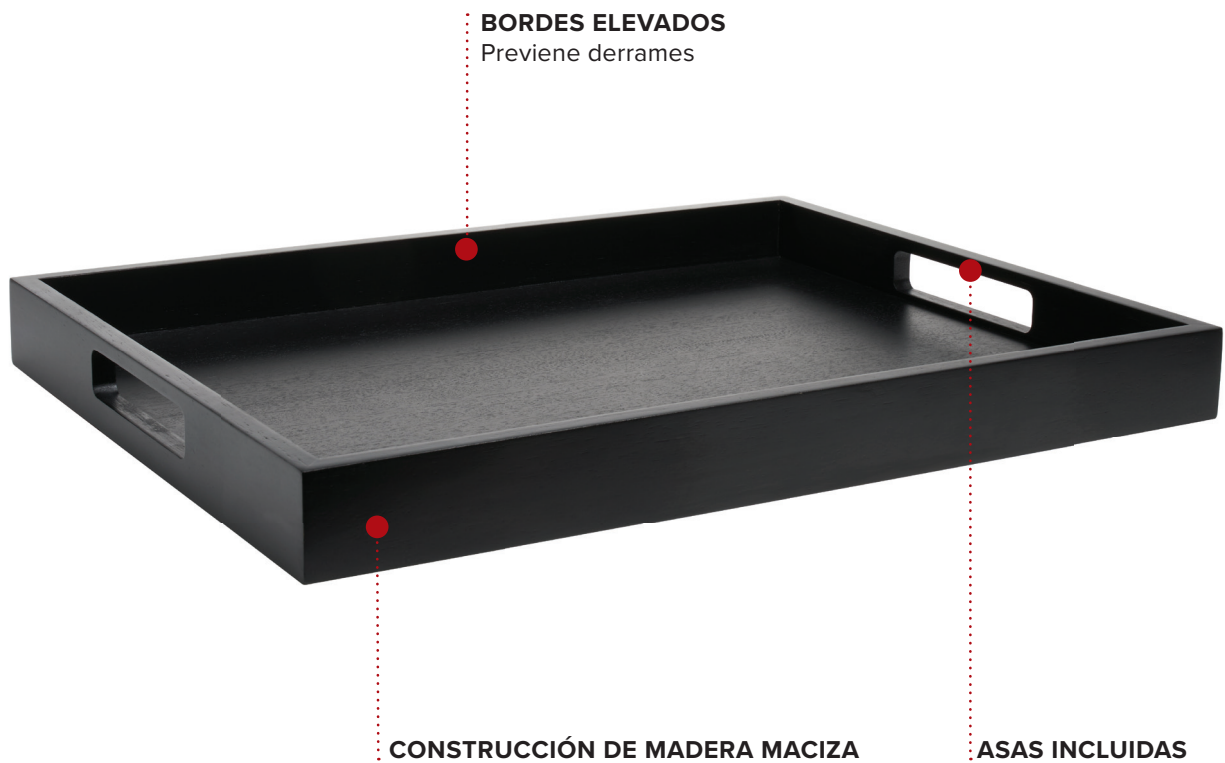

POIGNÉES INCLUSES

- Compatible avec les bouilloires, les porte-sachets et les plateaux pour tasses Corby.

Spécifications

Noir
0,85 kg

BANDEJA RICHMOND COMPACT PARA MAYORDOMO

BORDES ELEVADOS
Previene derrames

CONSTRUCCIÓN DE MADERA MACIZA

ASAS INCLUIDAS

- Compatible con las hervidoras, los portasobres y las bandejas para tazas de Corby

Especificaciones

Negro
0,85 kg

RICHMOND KOMPAKTES BUTLER-TABLETT

ERHÖHTE SEITEN

Hält Verschüttetes zurück

MASSIVHOLZKONSTRUKTION

INTEGRIERTE GRIFFE

- Passt zu allen Corby Wasserkochern, Beutelhaltern und Tassenablagen

Beschreibung

Schwarz
0,85 kg

VASSOIO BUTLER COMPATTO RICHMOND

- Può ospitare tutti i bollitori, i porta bustine e i vassoi per tazze Corby

Caratteristiche

Nero
0,85 kg

KOMPAKTOWA TACA LOKAJSKA RICHMOND

- Pasuje do wszystkich czajników, uchwytów na saszetki i tac na kubki Corby

Specyfikacja

Czarny
0,85 kg

Z MYŚLĄ O
HOTELACH

BRYTYJSKI
DESIGN