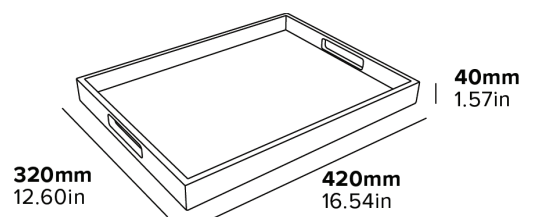

CONSTRUCCIÓN DE MADERA MACIZA

ASAS INCLUIDAS

- Compatible con las hervidoras, los portasobres y las bandejas para tazas de Corby

Especificaciones

Negro
0,85 kg

RICHMOND KOMPAKTES BUTLER-TABLETT

ERHÖHTE SEITEN

Hält Verschüttetes zurück

MASSIVHOLZKONSTRUKTION

INTEGRIERTE GRIFFE

- Passt zu allen Corby Wasserkochern, Beutelhaltern und Tassenablagen

Beschreibung

Schwarz
0,85 kg

VASSOIO BUTLER COMPATTO RICHMOND

- Può ospitare tutti i bollitori, i porta bustine e i vassoi per tazze Corby