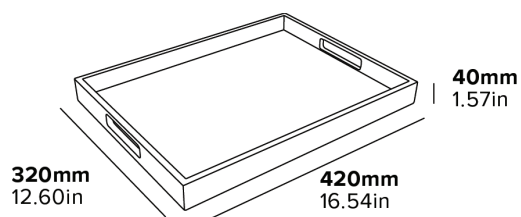

Specyfikacja

Czarny
0,85 kg

Z MYŚLĄ O
HOTELACH

BRYTYJSKI
DESIGN

EKOLOGICZNY