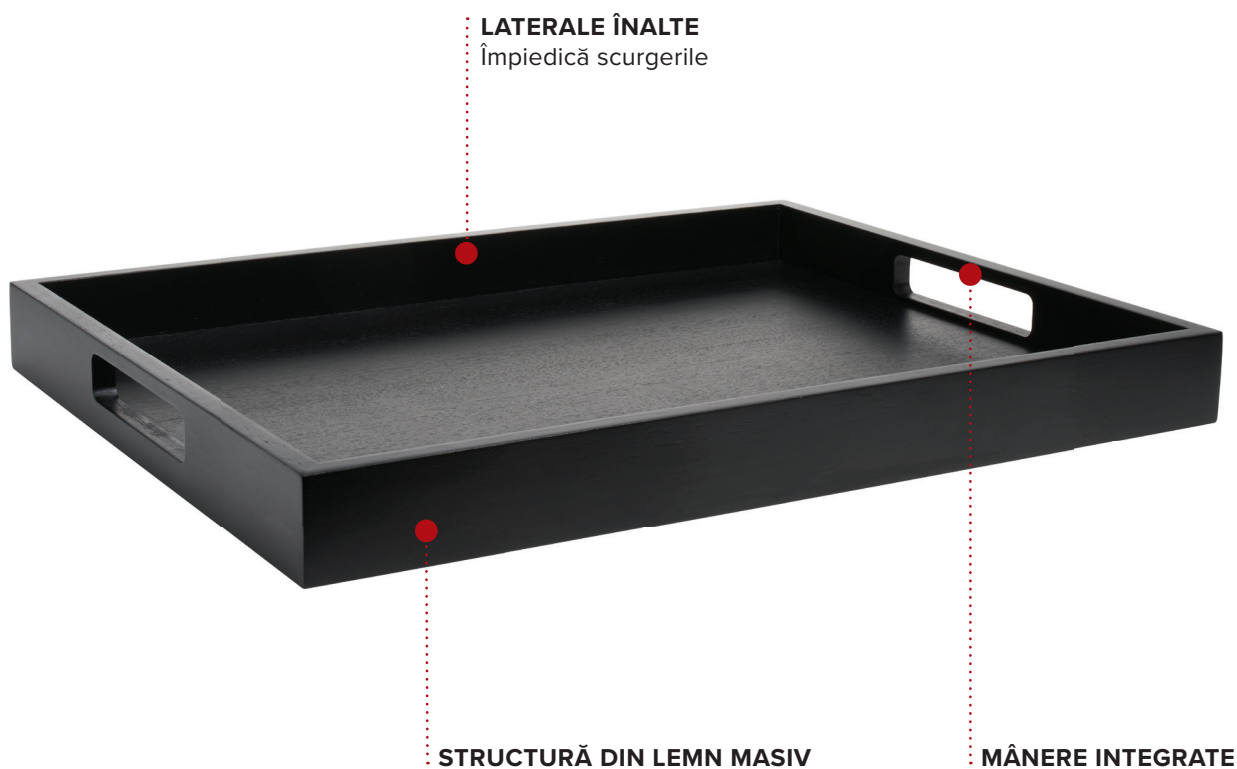

CONSTRUCCIÓN DE MADERA MACIZA

ASAS INCLUIDAS

- Compatible con las hervidoras, los portasobres y las bandejas para tazas de Corby

Especificaciones

Negro
0,85 kg

RICHMOND KOMPAKTES BUTLER-TABLETT

ERHÖHTE SEITEN

Hält Verschüttetes zurück

MASSIVHOLZKONSTRUKTION

INTEGRIERTE GRIFFE

- Passt zu allen Corby Wasserkochern, Beutelhaltern und Tassenablagen

Beschreibung

Schwarz
0,85 kg

VASSOIO BUTLER COMPATTO RICHMOND

- Può ospitare tutti i bollitori, i porta bustine e i vassoi per tazze Corby

Caratteristiche

Nero
0,85 kg

KOMPAKTOWA TACA LOKAJSKA RICHMOND

- Pasuje do wszystkich czajników, uchwytów na saszetki i tac na kubki Corby

Specyfikacja

Czarny
0,85 kg

Z MYŚLĄ O
HOTELACH

BRYTYJSKI
DESIGN

EKOLOGICZNY

TAVĂ COMPACTĂ RICHMOND BUTLER

- Se potrivește cu toate fierbătoarele, suporturile pentru pliculețe și tăvile pentru căni Corby

Specificații

Negru
0.85 kg

KOMPAKTNÍ KOMORNICKÝ PODNOS RICHMOND

- Vhodný pro všechny konvice, držáky na sáčky a zásobníky na hrnky Corby.