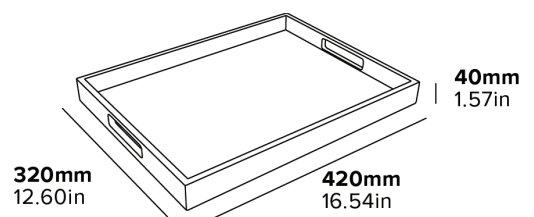

PLATEAU RICHMOND COMPACT POUR MAÎTRE D'HÔTEL

BORDS SURÉLEVÉS
Évite les déversements

CONSTRUCTION EN BOIS MASSIF

POIGNÉES INCLUSES

- Compatible avec les bouilloires, les porte-sachets et les plateaux pour tasses Corby.

Spécifications

Noir
0,85 kg