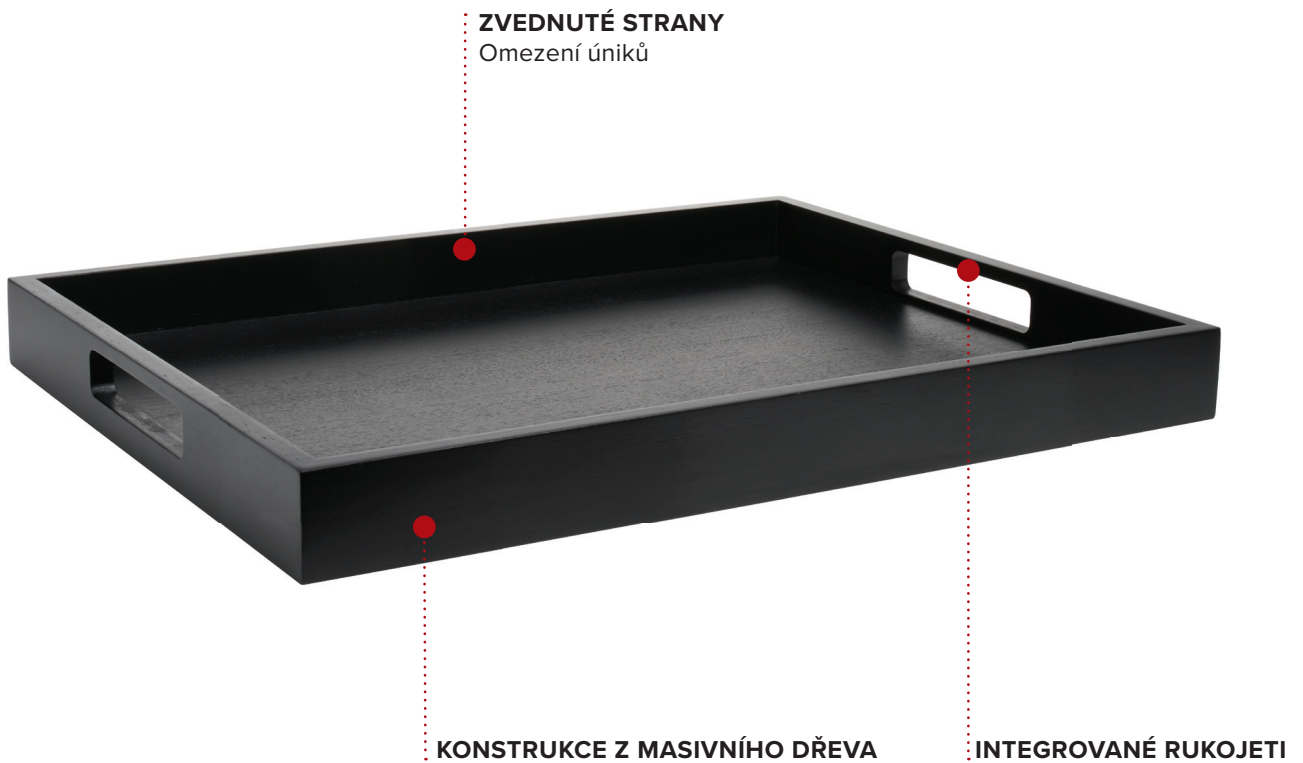

Hält Verschüttetes zurück

MASSIVHOLZKONSTRUKTION

INTEGRIERTE GRIFFE

- Passt zu allen Corby Wasserkochern, Beutelhaltern und Tassenablagen

Beschreibung

Schwarz
0,85 kg

VASSOIO BUTLER COMPATTO RICHMOND

- Può ospitare tutti i bollitori, i porta bustine e i vassoi per tazze Corby

Caratteristiche

Nero
0,85 kg

KOMPAKTOWA TACA LOKAJSKA RICHMOND

- Pasuje do wszystkich czajników, uchwytów na saszetki i tac na kubki Corby

Specyfikacja

Czarny
0,85 kg

Z MYŚLĄ O
HOTELACH

BRYTYJSKI
DESIGN

EKOLOGICZNY

TAVĂ COMPACTĂ RICHMOND BUTLER

- Se potrivește cu toate fierbătoarele, suporturile pentru pliculețe și tăvile pentru căni Corby

Specificații

Negru
0.85 kg

KOMPAKTNÍ KOMORNICKÝ PODNOS RICHMOND

- Vhodný pro všechny konvice, držáky na sáčky a zásobníky na hrnky Corby.