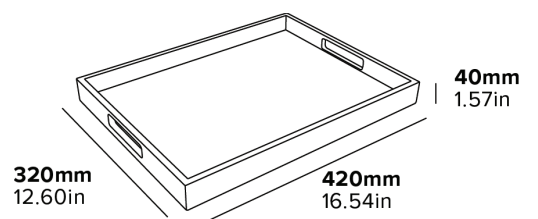

RICHMOND COMPACT BUTLER TRAY

- Accommodates all Corby kettles, sachet holders & mug trays

Specification

Black
0.85kg

PLATEAU RICHMOND COMPACT POUR MAÎTRE D'HÔTEL

BORDS SURÉLEVÉS
Évite les déversements

CONSTRUCTION EN BOIS MASSIF

CONSTRUCCIÓN DE MADERA MACIZA

ASAS INCLUIDAS

- Compatible con las hervidoras, los portasobres y las bandejas para tazas de Corby

Especificaciones

Negro
0,85 kg

RICHMOND KOMPAKTES BUTLER-TABLETT

ERHÖHTE SEITEN