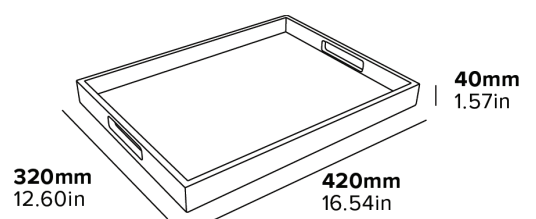

VASSOIO BUTLER COMPATTO RICHMOND

- Può ospitare tutti i bollitori, i porta bustine e i vassoi per tazze Corby

Caratteristiche

Nero
0,85 kg