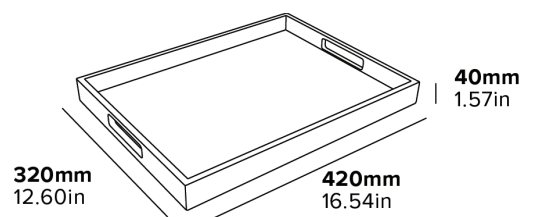

RICHMOND COMPACT BUTLER TRAY

- Accommodates all Corby kettles, sachet holders & mug trays

Specification

Black
0.85kg

PLATEAU RICHMOND COMPACT POUR MAÎTRE D'HÔTEL

BORDS SURÉLEVÉS
Évite les déversements

CONSTRUCTION EN BOIS MASSIF

POIGNÉES INCLUSES

- Compatible avec les bouilloires, les porte-sachets et les plateaux pour tasses Corby.

Spécifications

Noir
0,85 kg

BANDEJA RICHMOND COMPACT PARA MAYORDOMO

BORDES ELEVADOS
Previene derrames

CONSTRUCCIÓN DE MADERA MACIZA

ASAS INCLUIDAS

- Compatible con las hervidoras, los portasobres y las bandejas para tazas de Corby

Especificaciones

Negro
0,85 kg

RICHMOND KOMPAKTES BUTLER-TABLETT

ERHÖHTE SEITEN