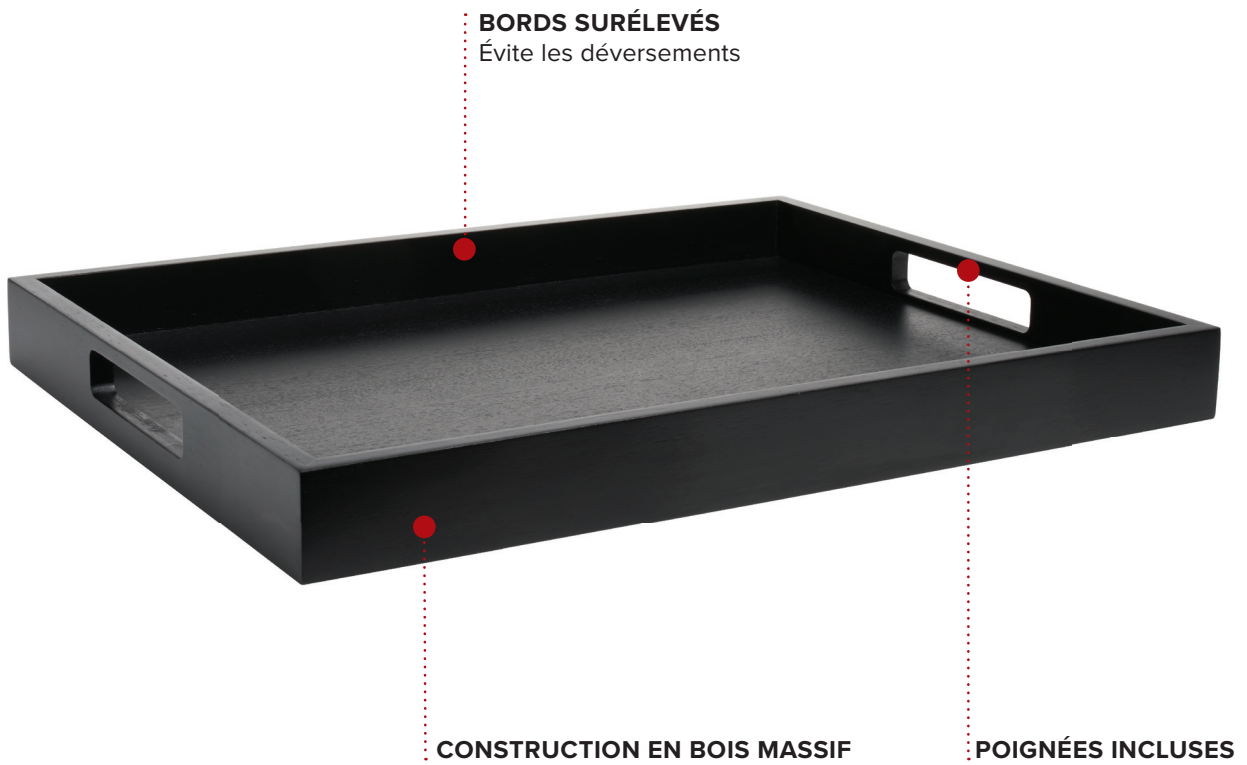

RICHMOND COMPACT BUTLER TRAY

- Accommodates all Corby kettles, sachet holders & mug trays

Specification

Black
0.85kg

PLATEAU RICHMOND COMPACT POUR MAÎTRE D'HÔTEL

BORDS SURÉLEVÉS
Évite les déversements

CONSTRUCTION EN BOIS MASSIF

POIGNÉES INCLUSES

- Compatible avec les bouilloires, les porte-sachets et les plateaux pour tasses Corby.

Spécifications

Noir
0,85 kg

BANDEJA RICHMOND COMPACT PARA MAYORDOMO

BORDES ELEVADOS
Previene derrames

Hält Verschüttetes zurück

MASSIVHOLZKONSTRUKTION

INTEGRIERTE GRIFFE

- Passt zu allen Corby Wasserkochern, Beutelhaltern und Tassenablagen

Beschreibung

Schwarz
0,85 kg

VASSOIO BUTLER COMPATTO RICHMOND

- Può ospitare tutti i bollitori, i porta bustine e i vassoi per tazze Corby

Caratteristiche

Nero
0,85 kg

KOMPAKTOWA TACA LOKAJSKA RICHMOND

- Pasuje do wszystkich czajników, uchwytów na saszetki i tac na kubki Corby

Specyfikacja

Czarny
0,85 kg

Z MYŚLĄ O
HOTELACH

BRYTYJSKI
DESIGN