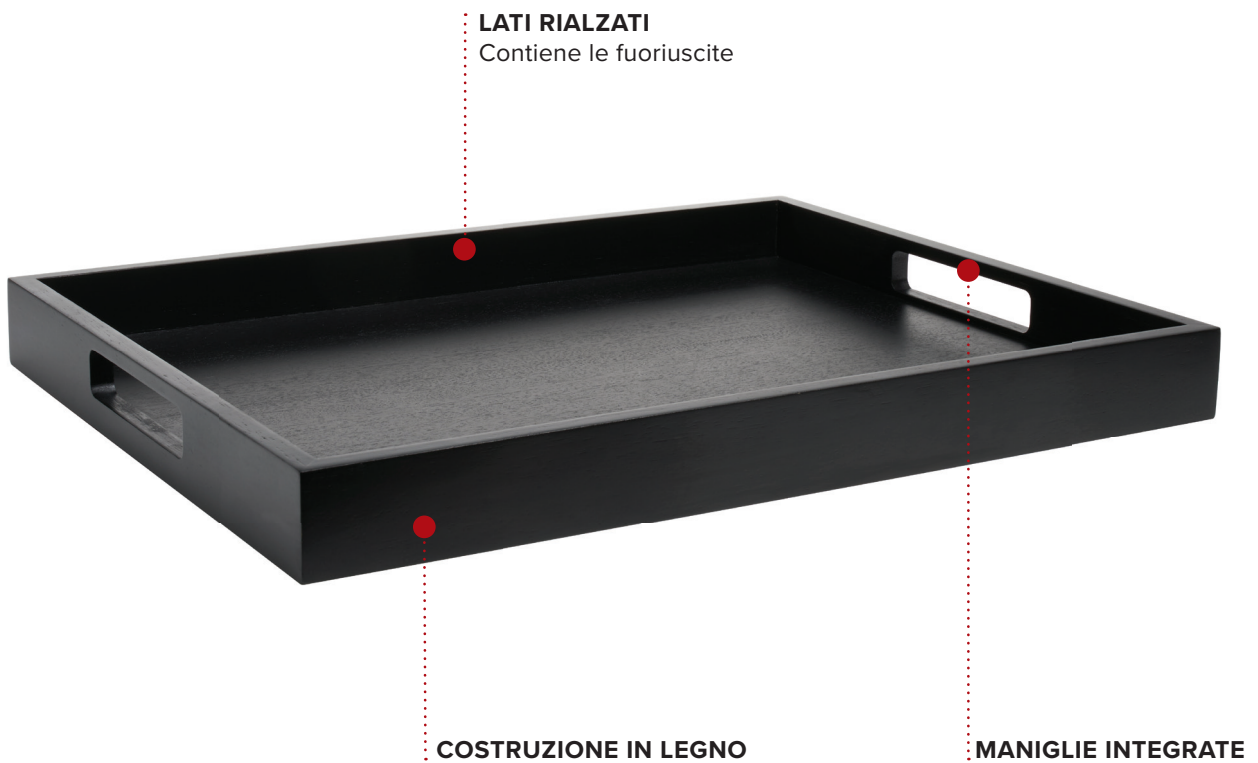

CONSTRUCCIÓN DE MADERA MACIZA

ASAS INCLUIDAS

- Compatible con las hervidoras, los portasobres y las bandejas para tazas de Corby

Especificaciones

Negro
0,85 kg

RICHMOND KOMPAKTES BUTLER-TABLETT

ERHÖHTE SEITEN

Hält Verschüttetes zurück

MASSIVHOLZKONSTRUKTION

INTEGRIERTE GRIFFE

- Passt zu allen Corby Wasserkochern, Beutelhaltern und Tassenablagen

Beschreibung

Schwarz
0,85 kg

VASSOIO BUTLER COMPATTO RICHMOND

- Può ospitare tutti i bollitori, i porta bustine e i vassoi per tazze Corby

Caratteristiche

Nero
0,85 kg

KOMPAKTOWA TACA LOKAJSKA RICHMOND

- Pasuje do wszystkich czajników, uchwytów na saszetki i tac na kubki Corby

Specyfikacja

Czarny
0,85 kg

Z MYŚLĄ O
HOTELACH

BRYTYJSKI
DESIGN

EKOLOGICZNY

TAVĂ COMPACTĂ RICHMOND BUTLER

- Se potrivește cu toate fierbătoarele, suporturile pentru pliculețe și tăvile pentru căni Corby

Specificații

Negru
0.85 kg

KOMPAKTNÍ KOMORNICKÝ PODNOS RICHMOND

- Vhodný pro všechny konvice, držáky na sáčky a zásobníky na hrnky Corby.