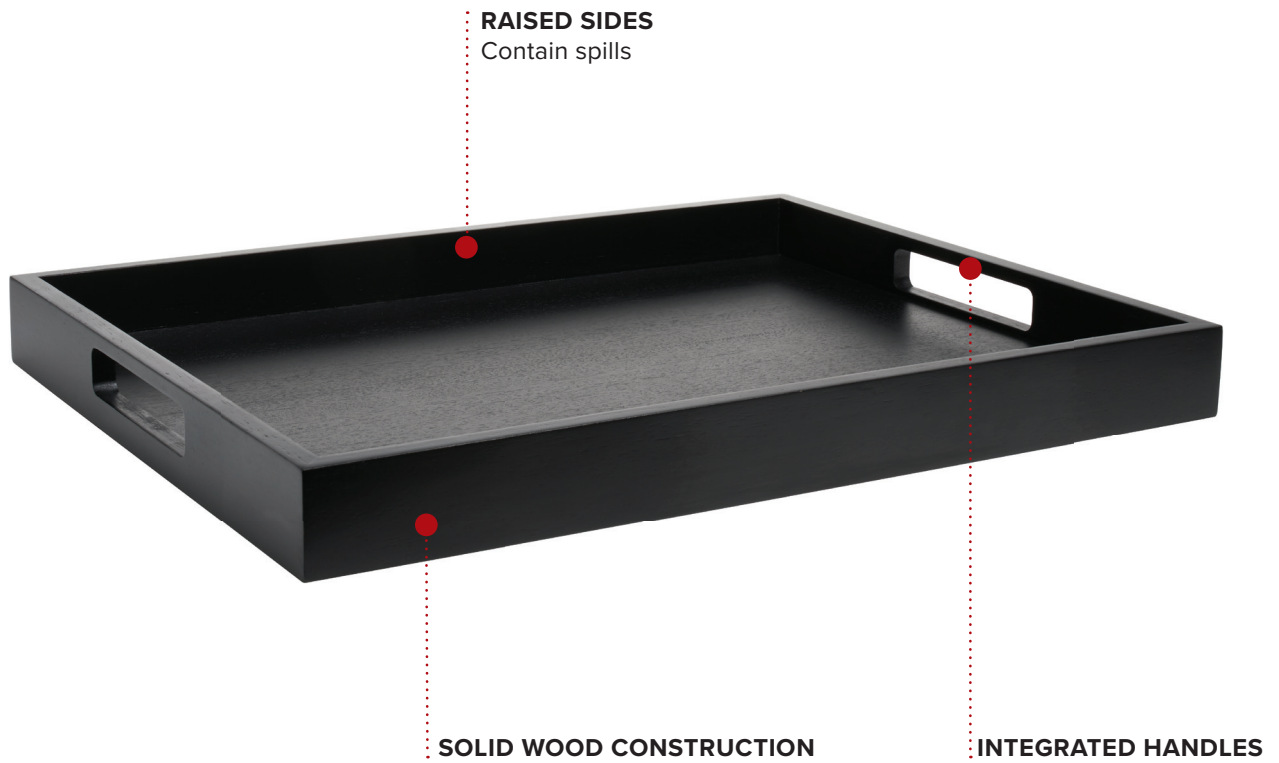

RICHMOND COMPACT BUTLER TRAY

- Accommodates all Corby kettles, sachet holders & mug trays

Specification

Black
0.85kg

PLATEAU RICHMOND COMPACT POUR MAÎTRE D'HÔTEL

BORDS SURÉLEVÉS
Évite les déversements

CONSTRUCTION EN BOIS MASSIF

POIGNÉES INCLUSES

- Compatible avec les bouilloires, les porte-sachets et les plateaux pour tasses Corby.

Spécifications

Noir
0,85 kg

BANDEJA RICHMOND COMPACT PARA MAYORDOMO

BORDES ELEVADOS
Previene derrames

Hält Verschüttetes zurück

MASSIVHOLZKONSTRUKTION

INTEGRIERTE GRIFFE

- Passt zu allen Corby Wasserkochern, Beutelhaltern und Tassenablagen

Beschreibung

Schwarz
0,85 kg

VASSOIO BUTLER COMPATTO RICHMOND

- Può ospitare tutti i bollitori, i porta bustine e i vassoi per tazze Corby

Caratteristiche

Nero
0,85 kg

KOMPAKTOWA TACA LOKAJSKA RICHMOND

- Pasuje do wszystkich czajników, uchwytów na saszetki i tac na kubki Corby

Specyfikacja

Czarny
0,85 kg

Z MYŚLĄ O
HOTELACH

BRYTYJSKI
DESIGN