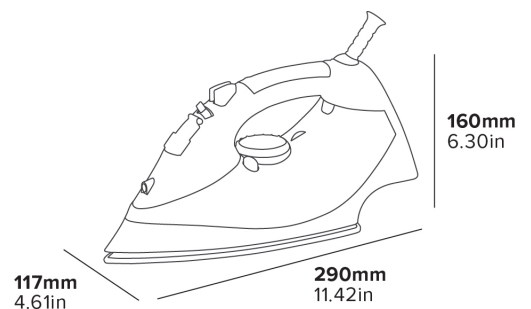

- Funcție de abur și pulverizare
- Rezervor de apă de 330 ml
- Mâner din cauciuc
- Indicator de umplere orizontal și vertical
- Funcție de abur orizontală și verticală
- Indicatori LED duali

Specificații

Negru și gri
1.2 kg
2000 W
Cablul de 3 m lungime

3 YEAR GARANȚIE ELECTRICĂ

SPECIAL PENTRU HOTEL

DESIGN BRITANIC

OPRIRE AUTOMATĂ LA 30 DE SECADE

OPRIRE AUTOMATĂ 8 MINUTE

TALPĂ ANTI-ADERENTĂ

ANTI-SCURGERE