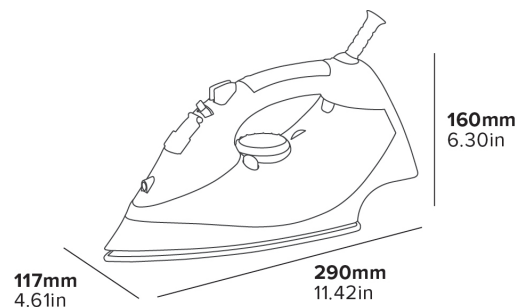

PŁYTA ZE STALI NIERDZEWNEJ

Wytrzymałe i nieprzywierające

3-KIERUNKOWY SYSTEM AUTO-ODCINANIA

Ekstra bezpieczna funkcja hotelowa

- Funkcja parowania i rozpylania
- Zbiornik wodny 330 ml
- Gumowy uchwyt
- Poziomy i pionowy wskaźnik napełnienia
- Funkcja pary poziomej i pionowej
- Dualne lampki LED

Specyfikacja

Czarne & Szare
1,2 kg
2000 W
3 m długości kabla

FIER DE CĂLCAT CU ABURI SHERWOOD 2000 W

FUNCȚIE DE AUTO-CURĂȚARE
Prelungește durata de viață a fierului de călcat

CADRAN DE TEMPERATURĂ REGLABIL
Pentru diferite țesături