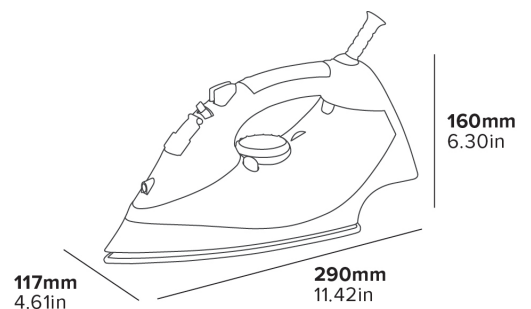

Caratteristiche

Nero & Grigio
1,2 kg
2000 W
Lunghezza del cavo 3 metri

3 YEAR
GARANZIA ELETTRICA

HOTEL SPECIFICATO

PROGETTAZIONE BRITANNICA

SPEGNIMENTO AUTOMATICO 30 SEC

SPEGNIMENTO AUTOMATICO 8 MINS

PIASTRA ANTIADERENTE

ANTIGOCCIA