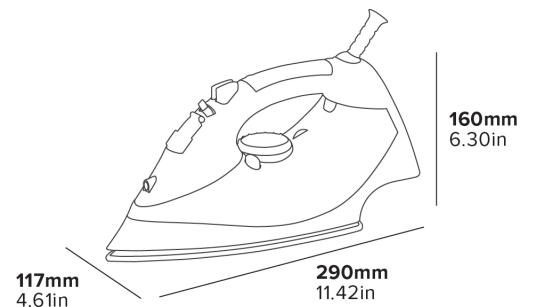

SHERWOOD 2000 W DAMPFBÜGELEISEN

SELBSTREINIGUNGSGFUNKTION
Verlängert die Lebensdauer des Bügeleisens

EINSTELLBARER TEMPERATURREGLER
Für verschiedene Stoffe

HOTEL-SICHERHEITSBÜGELEISEN

2000 W
Schnelles und leistungsstarkes Bügeln

SOHLE AUS ROSTFREIEM STAHL
Langlebig & antihafbeschichtet

3-WEGE-ABSCHALTAUTOMATIK
Extra sichere Hotelfunktion

- Dampf- und Sprühfunktion
- 330ml Wassertank
- Gummigriff
- Horizontale & vertikale Füllstandsanzeige
- Horizontale und vertikale Dampffunktion
- Zwei LED-Anzeigen

Beschreibung
Schwarz & Grau
1,2 kg
2000 W
3 m Kabellänge