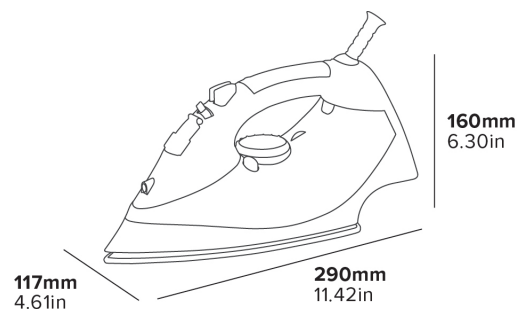

Especificaciones

Negro y Gris
1,2 kg
2000 W
Longitud del cable de 3 m

3
YEAR
GARANTÍA
ELECTRICA

DISEÑADO PARA EL SECTOR
HOTELERO

DISEÑO
BRITÁNICO

APAGADO AUTOMÁTICO A LOS
30 SEGUNDOS

APAGADO AUTOMÁTICO A LOS
8 MINS

PLACA BASE
ANTIADHERENTE

ANTIGOTEO