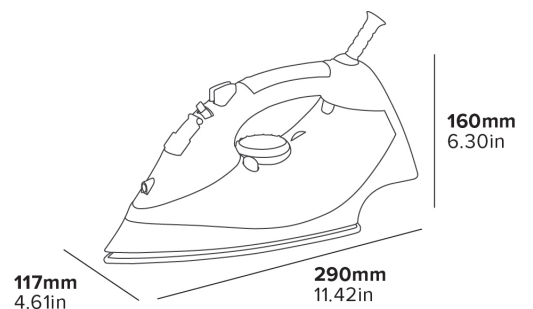

Spécifications

Noir et Gris
1,2 kg
2000 W
Longueur du câble: 3 m

3
YEAR
GARANTIE
ÉLECTRIQUE

CONÇU POUR LE SECTEUR
HÔTELIER

CONCEPTION
BRITANNIQUE

ARRÊT AUTOMATIQUE
APRÈS 30 SECONDES

ARRÊT AUTOMATIQUE APRÈS
8 MINS

SEMELLE
ANTI-ADHÉRENTE

ANTI-GOUTTE