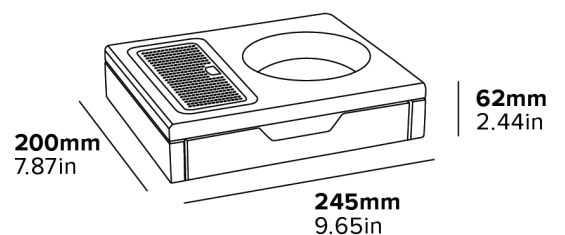

Especificaciones

Negro
1,3 kg
(Ver especificaciones de la hervidora Kensington)

WILLKOMMENSTABLETT DER KENSINGTON-SCHUBLADE

INTEGRIERTER WASSERKOCHER

INTEGRIERTE TROPFSCHALE

Einfache Reinigung

ANTI-DIEBSTAHL

SCHUBLADE

Große & diskrete
Aufbewahrung

GUMMI-FÜSSE

Kratzfest

- Geeignet für Kensington Wasserkocher
- Platzsparendes Design
- Feuchtigkeitsresistentes MDF
- Ablagefach 1: (x2) H32 x W54 x D162 mm
- Ablagefach 2: H32 x W91 x D99 mm
- Ablagefach 3: H32 x W91 x D60 mm

Beschreibung

Schwarz

1,3 kg

(Siehe Beschreibung Kensington Wasserkocher)

VASSOIO DI BENVENUTO DEL CASSETTO KENSINGTON

DESIGN BOLLITORE INTEGRATO

VASCHETTA ANTIGOCCIA INTEGRATA

Pulizia facile