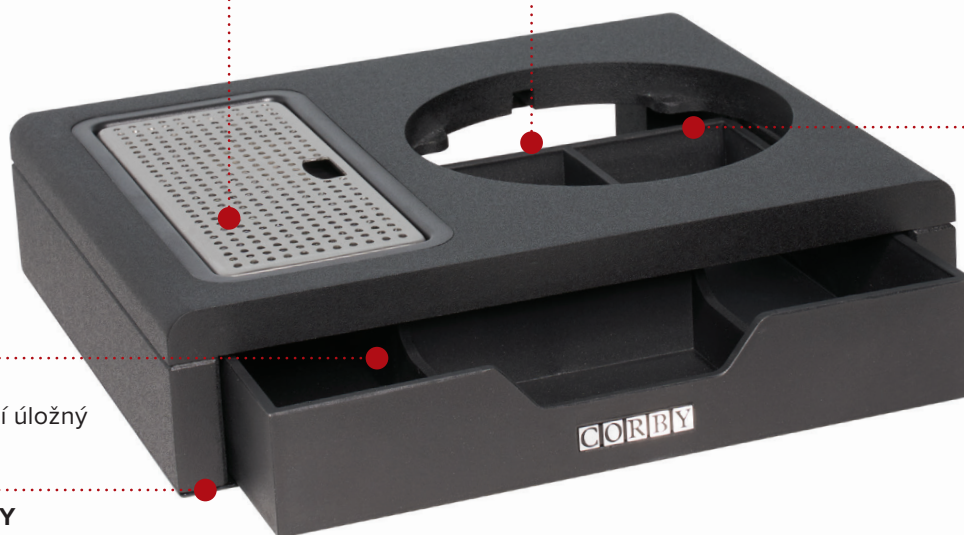

SERTAR
Depozitare de dimensiune generoasă și discretă

PICIOARE DIN CAUCIUC
Suprafață anti-zgârieturi

- Acomodează fierbătorul Kensington
- Design de economisire a spațiului
- Rezistentă la umezeală
- Compartimentat 1: (x2) H32 x W54 x D162 mm
- Compartimentat 2: H32 x W91 x D99 mm
- Compartimentat 3: H32 x W91 x D60 mm

Specificații

Negru
1.3 kg

(Consultați specificațiile fierbătorului Kensington)

UVÍTAČÍ PŘIHRÁDKA DO ZÁSUVKY KENSINGTON

INTEGROVANÝ DESIGN KONVICE

INTEGROVANÁ ODKAPÁVACÍ MISKA

Snadné čištění

OPATŘENÍ PROTI KRÁDEŽI

ZÁSUVKA

Velký a diskretní úložný prostor

GUMOVÉ NOHY

Ochrana proti poškrábání

- Vhodné pro rychlovarnou konvici Kensington
- Prostorově úsporný design
- MDF desky odolné proti vlhkosti
- Přihrádka 1: (x2) V32 x Š54 x H162 mm
- Přihrádka 2: V32 x Š91 x H99 mm
- Přihrádka 3: V32 x Š91 x H60 mm