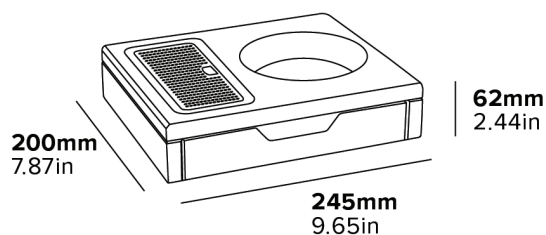

TAVĂ DE BUN VENIT PENTRU SERTARUL KENSINGTON

DESIGN INTEGRAT PENTRU FIERBĂTOR

TAVĂ DE PICURARE INTEGRATĂ
Curățare facilă

SISTEM ANTI-FURT

SERTAR
Depozitare de dimensiune generoasă și discretă

PICIOARE DIN CAUCIUC
Suprafață anti-zgârieturi

- Acomodează fierbătorul Kensington
- Design de economisire a spațiului
- Rezistentă la umezeală
- Compartimentat 1: (x2) H32 x W54 x D162 mm
- Compartimentat 2: H32 x W91 x D99 mm
- Compartimentat 3: H32 x W91 x D60 mm

Specificații

Negru
1.3 kg

(Consultați specificațiile fierbătorului Kensington)