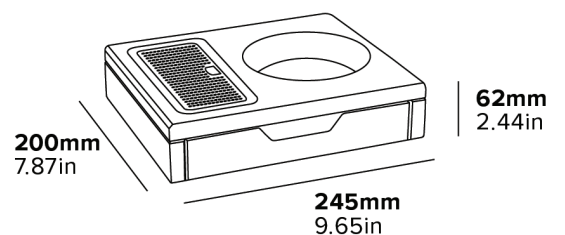

VASSOIO DI BENVENUTO DEL CASSETTO KENSINGTON

DESIGN BOLLITORE INTEGRATO

VASCHETTA ANTIGOCCIA INTEGRATA

Pulizia facile

ANTIFURTO

CASSETTO

Spazio di conservazione ampio e discreto

PIEDINI IN GOMMA

Antigraffio

- Può ospitare il bollitore Kensington
- Design salvaspazio
- MDF resistente all'umidità
- Scomparto 1: (x2) H32 x W54 x D162 mm
- Scomparto 2: H32 x W91 x D99 mm
- Scomparto 3: H32 x W91 x D60 mm

Caratteristiche

Nero

1,3 kg

(Vedere le caratteristiche del bollitore Kensington)