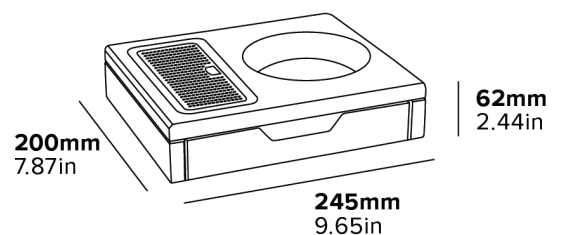

Anti-scratch

- Accommodates Kensington kettle
- Space saving design
- Moisture resistant MDF
- Compartment 1: (x2) H32 x W54 x D162mm
- Compartment 2: H32 x W91 x D99mm
- Compartment 3: H32 x W91 x D60mm

Anti-rayures

- Compatible avec la bouilloire Kensington
- Design gain de place
- MDF résistant à l'humidité
- Compartiment 1: (x2) H32 x W54 x D162 mm
- Compartiment 2: H32 x W91 x D99 mm
- Compartiment 3: H32 x W91 x D60 mm

ANTIRROBO

CAJÓN
Almacenamiento grande y discreto

PATAS DE GOMA
Antirrayones

- Compatible con la hervidora Kensington
- Diseño que ahorra espacio
- MDF resistente a la humedad
- Compartimento 1: (x2) H32 x W54 x D162 mm
- Compartimento 2: H32 x W91 x D99 mm
- Compartimento 3: H32 x W91 x D60 mm

Especificaciones

Negro
1,3 kg
(Ver especificaciones de la hervidora Kensington)

WILLKOMMENSTABLETT DER KENSINGTON-SCHUBLADE

INTEGRIERTER WASSERKOCHER

INTEGRIERTE TROPFSCHALE

Einfache Reinigung

ANTI-DIEBSTAHL