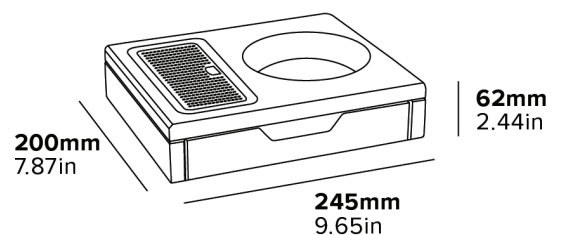

Specyfikacja

Czarny

1,3 kg

(Patrz specyfikacja Czajnika Kensington)