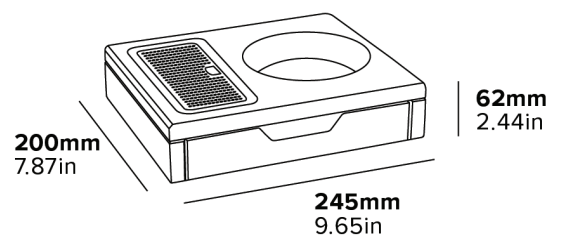

PLATEAU D'ACCUEIL POUR TIROIRS KENSINGTON

DESIGN DE BOUILLOIRE INTÉGRÉ

PLATEAU D'ÉGOUTTAGE INTÉGRÉ

Facile à nettoyer

ANTIVOL

TIROIR

Grand et discret stockage

PIEDS EN CAOUTCHOUC

Anti-rayures

- Compatible avec la bouilloire Kensington
- Design gain de place
- MDF résistant à l'humidité
- Compartiment 1: (x2) H32 x W54 x D162 mm
- Compartiment 2: H32 x W91 x D99 mm
- Compartiment 3: H32 x W91 x D60 mm

Spécifications

Noir

1,3 kg

(Consultez les spécifications de la bouilloire Kensington)