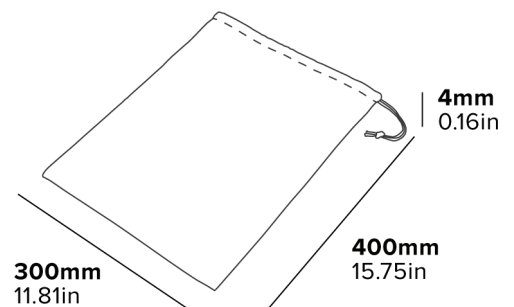

BORSA ASCIUGACAPELLI BROMLEY

**SIMBOLO INTERNAZIONALE
DELL'ASCIUGACAPELLI**

TESSUTO MORBIDO
Per proteggere asciugacapelli
& accessori

COULISSE
Facile apertura & chiusura

- Soluzione di conservazione discreta
- 100% Terilene (Poliestere)
- Dimensione interna: 300 x 400 mm

Caratteristiche

Nero
0,06 kg