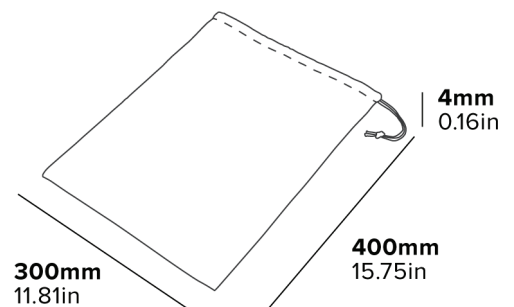

Specification

Black
0.06kg

SAC POUR SÈCHE-CHEVEUX BROMLEY

SYMBOLE INTERNATIONAL DU SÈCHE-CHEVEUX

TISSU DOUX

Protège le sèche-cheveux et les meubles

CORDE
Ouverture et fermeture faciles

- Solution de stockage discrète
- 100 % Terylene (Polyester)
- Taille intérieure: 300 x 400 mm

Spécifications

Noir
0,06 kg

BOLSA PARA SECADOR DE PELO BROMLEY

SÍMBOLO INTERNACIONAL
DEL SECADOR DE PELO

TELA SUAVE

Protege el secador de pelo
y los muebles

CORDÓN

Apertura y cierre fácil

- Solución de almacenamiento discreta
- 100% Terylene (Poliéster)
- Tamaño interior: 300 x 400 mm

Especificaciones

Negro
0,06 kg

BROMLEY HAARTROCKNER TASCHE

INTERNATIONALES
HAARTROCKNER-SYMBOL

WEICHES GEWEBE
Zum Schutz des Haartrockners
und der Möbel

ZUGBAND
Leichtes Öffnen & Schließen

- Diskrete Aufbewahrungslösung
- 100% Terylen (Polyester)
- Innenmaße: 300 x 400 mm

Beschreibung

Schwarz
0,06 kg

BORSA ASCIUGACAPELLI BROMLEY

**SIMBOLO INTERNAZIONALE
DELL'ASCIUGACAPELLI**