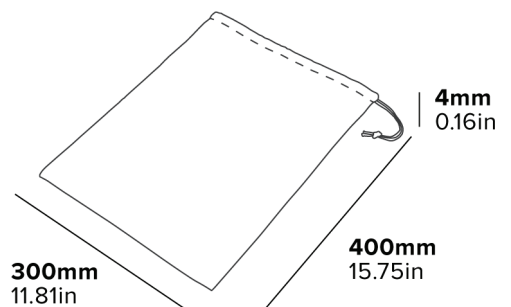

SAC POUR SÈCHE-CHEVEUX BROMLEY

SYMBOLE INTERNATIONAL DU SÈCHE-CHEVEUX

TISSU DOUX

Protège le sèche-cheveux et les meubles

CORDE
Ouverture et fermeture faciles

- Solution de stockage discrète
- 100 % Terylene (Polyester)
- Taille intérieure: 300 x 400 mm

Spécifications

Noir
0,06 kg