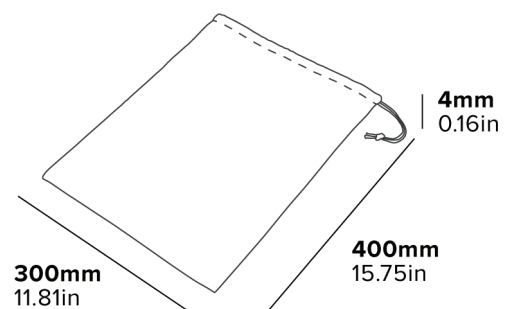

BROMLEY HAIR DRYER BAG

**INTERNATIONAL
HAIR DRYER SYMBOL**

SOFT FABRIC
To protect hair dryer
& furniture

DRAWSTRING
Easy opening & closing

- Discreet storage solution
- 100% Terylene (Polyester)
- Inner size: 300 x 400mm

Specification

Black
0.06kg

SAC POUR SÈCHE-CHEVEUX BROMLEY

SYMBOLE INTERNATIONAL DU SÈCHE-CHEVEUX

TISSU DOUX

Protège le sèche-cheveux et les meubles

CORDE
Ouverture et fermeture faciles

- Solution de stockage discrète
- 100 % Terylene (Polyester)
- Taille intérieure: 300 x 400 mm

- Solución de almacenamiento discreta
- 100% Terylene (Poliéster)
- Tamaño interior: 300 x 400 mm

Especificaciones

Negro
0,06 kg

BROMLEY HAARTROCKNER TASCHE

INTERNATIONALES
HAARTROCKNER-SYMBOL

WEICHES GEWEBE
Zum Schutz des Haartrockners
und der Möbel

ÎNCHIDERE DE TIP SAC
Deschidere și închidere ușoară

- Soluție de depozitare discretă
- 100% terilenă (polistiren)
- Dimensiune la interior: 300 x 400 mm

Specification

Negru
0.06 kg

BROMLEY TAŠKA NA VYSOUŠEČ VLASŮ