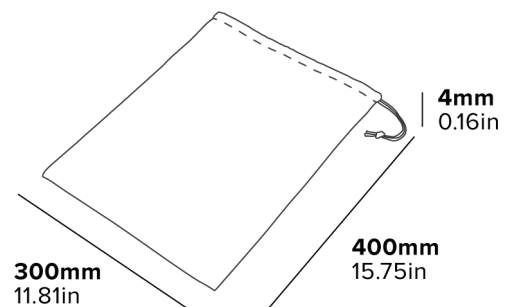

BROMLEY HAIR DRYER BAG

**INTERNATIONAL
HAIR DRYER SYMBOL**

SOFT FABRIC
To protect hair dryer
& furniture

DRAWSTRING
Easy opening & closing

- Discreet storage solution
- 100% Terylene (Polyester)
- Inner size: 300 x 400mm

- Solución de almacenamiento discreta
- 100% Terylene (Poliéster)
- Tamaño interior: 300 x 400 mm

Especificaciones

Negro
0,06 kg

BROMLEY HAARTROCKNER TASCHE

INTERNATIONALES
HAARTROCKNER-SYMBOL

WEICHES GEWEBE
Zum Schutz des Haartrockners
und der Möbel

ZUGBAND
Leichtes Öffnen & Schließen

- Diskrete Aufbewahrungslösung
- 100% Terylen (Polyester)
- Innenmaße: 300 x 400 mm

Beschreibung

Schwarz
0,06 kg

BORSA ASCIUGACAPELLI BROMLEY

**SIMBOLO INTERNAZIONALE
DELL'ASCIUGACAPELLI**

TESSUTO MORBIDO
Per proteggere asciugacapelli
& accessori

COULISSE
Facile apertura & chiusura

- Soluzione di conservazione discreta
- 100% Terilene (Poliestere)
- Dimensione interna: 300 x 400 mm

Caratteristiche