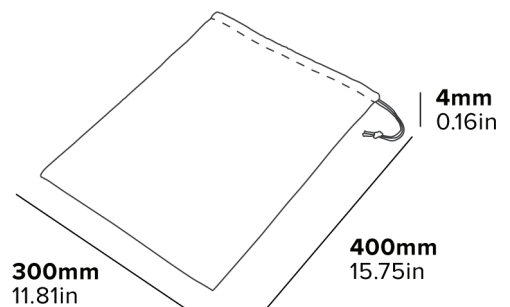

ZUGBAND
Leichtes Öffnen & Schließen

- Diskrete Aufbewahrungslösung
- 100% Terylen (Polyester)
- Innenmaße: 300 x 400 mm

Beschreibung

Schwarz
0,06 kg

BORSA ASCIUGACAPELLI BROMLEY

**SIMBOLO INTERNAZIONALE
DELL'ASCIUGACAPELLI**

Nero
0,06 kg

POKROWIEC NA SUSZARKĘ DO WŁOSÓW BROMLEY

MIĘDZYNARODOWY SYMBOL
SUSZARKI DO WŁOSÓW

MIĘKKI MATERIAŁ
Dla ochrony suszarki
i mebli

NA SZNUREK
Łatwe otwieranie i zamykanie

- Dyskretny sposób magazynowania
- 100% Terylene (Poliester)
- Rozmiar wewnętrzny: 300 x 400 mm

Specyfikacja

Czarny
0,06 kg

Z MYŚLĄ O
HOTELACH

BRYTYJSKI
DESIGN

HUSĂ PENTRU USCĂTORUL DE PĂR BROMLEY

SIMBOLUL INTERNAȚIONAL
AL USCĂTORULUI DE PĂR

ȚESĂTURĂ MOALE
Pentru a proteja uscătorul
de păr și mobilierul

ÎNCHIDERE DE TIP SAC
Deschidere și închidere ușoară

- Soluție de depozitare discretă
- 100% terilenă (polistiren)
- Dimensiune la interior: 300 x 400 mm

Specification

Negru
0.06 kg

BROMLEY TAŠKA NA VYSOUŠEČ VLASŮ