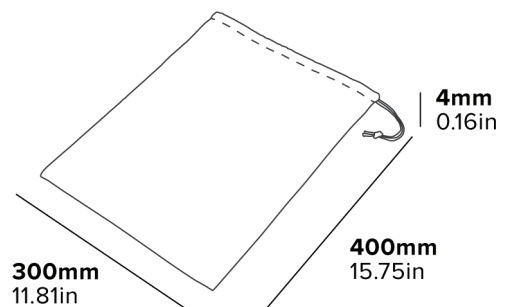

ZUGBAND
Leichtes Öffnen & Schließen

- Diskrete Aufbewahrungslösung
- 100% Terylen (Polyester)
- Innenmaße: 300 x 400 mm

Beschreibung

Schwarz
0,06 kg

BORSA ASCIUGACAPELLI BROMLEY

**SIMBOLO INTERNAZIONALE
DELL'ASCIUGACAPELLI**

Nero
0,06 kg

POKROWIEC NA SUSZARKĘ DO WŁOSÓW BROMLEY

MIĘDZYNARODOWY SYMBOL
SUSZARKI DO WŁOSÓW

MIĘKKI MATERIAŁ
Dla ochrony suszarki
i mebli

NA SZNUREK
Łatwe otwieranie i zamykanie

- Dyskretny sposób magazynowania
- 100% Terylene (Poliester)
- Rozmiar wewnętrzny: 300 x 400 mm

Specyfikacja

Czarny
0,06 kg

Z MYŚLĄ O
HOTELACH

BRYTYJSKI
DESIGN

HUSĂ PENTRU USCĂTORUL DE PĂR BROMLEY

SIMBOLUL INTERNAȚIONAL
AL USCĂTORULUI DE PĂR

ȚESĂTURĂ MOALE
Pentru a proteja uscătorul
de păr și mobilierul

ÎNCHIDERE DE TIP SAC
Deschidere și închidere ușoară

- Soluție de depozitare discretă
- 100% terilenă (polistiren)
- Dimensiune la interior: 300 x 400 mm

Specification

Negru
0.06 kg

BROMLEY TAŠKA NA VYSOUŠEČ VLASŮ