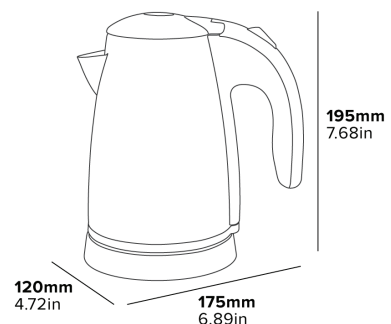

Especificaciones

Acero Cepillado y Negro
1000 W
0,7 kg
Longitud del cable: 0,7 m

KENSINGTON 0,6 L WASSERKOCHER

DECKEL MIT DRUCKKNOPF
Einfach mit 1 Finger zu öffnen

HERAUSNEHMBARER FILTER
Für einfache Reinigung

304ER EDELSTAHL
Hochwertiges
Lebensmittelmateriale

0,6 L KAPAZITÄT
Entwickelt für den Gebrauch
in Gästezimmern

ZENTRAL ANGEORDNETER LED-ANZEIGESCHALTER
Für Links- und
Rechtshänder geeignet

STRIX THERMISCHE STEUERUNG
Weltweit führend in der Steuerung
von Wasserkochern

Beschreibung

Gebürsteter Stahl und Schwarz
1000 W
0,7 kg
Kabellänge: 0,7 m

BOLLITORE KENSINGTON DA 0,6 L

- Cerniera rinforzata in acciaio inox con apertura a 90°
- Design salvaspazio
- Protezione contro l'ebollizione
- Design ergonomico della maniglia
- Base a 360°
- Indicatori di livello dell'acqua integrati
- Portacavo di alimentazione integrato