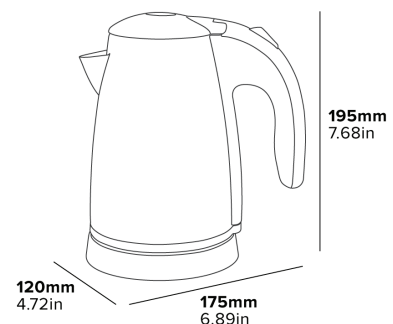

BOLLITORE KENSINGTON DA 0,6 L

- Cerniera rinforzata in acciaio inox con apertura a 90°
- Design salvaspazio
- Protezione contro l'ebollizione
- Design ergonomico della maniglia
- Base a 360°
- Indicatori di livello dell'acqua integrati
- Portacavo di alimentazione integrato

Caratteristiche

Acciaio Spazzolato & Nero
1000 W
0,7 kg
Lunghezza del cavo: 0,7 m