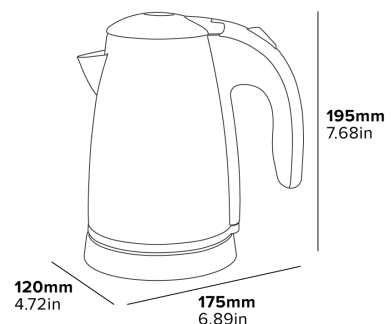

Spécifications

Acier Brossé et Noir
1000 W
0,7 kg
Longueur du câble: 0,7 m

HERVIDORA KENSINGTON DE 0,6 L

TAPA DE BOTÓN TIPO PULSADOR
Fácil de abrir con un dedo

FILTRO EXTRAÍBLE
Para una limpieza fácil

ACERO INOXIDABLE DE GRADO 304
Material alimenticio de alta calidad

CAPACIDAD DE 0,6 L
Diseñado para uso en habitaciones de huéspedes

CONTROLADOR TÉRMICO STRIX
Líder mundial en controladores de hervidoras

INDICADOR LED CENTRALIZADO
Para usuarios diestros y zurdos

ELEMENTO CALEFACTOR OCULTO
Fácil de limpiar

- Bisagra reforzada de acero inoxidable que se abre 90°
- Diseño que ahorra espacio
- Protección contra la ebullición en seco
- Mango con diseño ergonómico
- Base giratoria de 360°
- Marcas de nivel de agua integradas
- Organizador incorporado de cables de alimentación

Especificaciones

Acero Cepillado y Negro
1000 W
0,7 kg
Longitud del cable: 0,7 m

KENSINGTON 0,6 L WASSERKOCHER

DECKEL MIT DRUCKKNOPF
Einfach mit 1 Finger zu öffnen

HERAUSNEHMBARER FILTER
Für einfache Reinigung