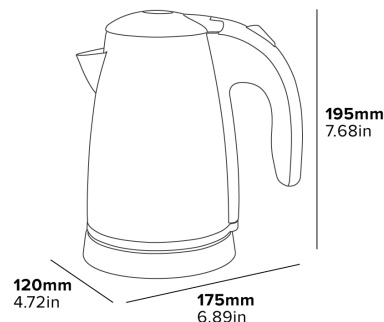

FIERBĂTOR KENSINGTON 0.6 L

CAPAC CU BUTON
Ușor de deschis cu 1 deget

FILTRU DETAȘABIL
Pentru o curățare ușoară

OȚEL INOXIDABIL DE CALITATE 304
Material alimentar de înaltă calitate

CAPACITATE 0.6 L
Proiectat pentru utilizarea în camera de oaspeți

ÎNTRERUPĂTOR INDICATOR CU LED POZIȚIONAT CENTRAL
Pentru utilizatorii stângaci și dreptaci

CONTROLER TERMIC STRIX
Lider mondial în domeniul reglementărilor pentru fierbătoare

ELEMENT DE ÎNCĂLZIRE ASCUNS
Ușor de curățat

- Balama întărită din oțel inoxidabil care se deschide la 90°
- Design de economisire a spațiului
- Protecție împotriva fierberii la uscat
- Design ergonomic al mânerului
- Bază de 360°
- Marcaje integrate ale nivelului de apă
- Suport integrat pentru cablul de alimentare

Specificații

Oțel și negru
1000 W
0.7 kg
Lungime cablu: 0.7 m