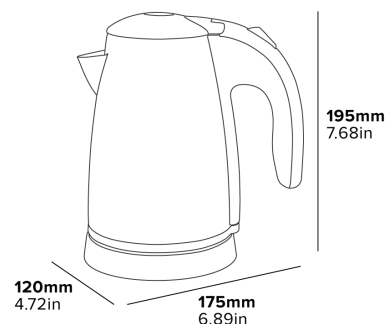

KENSINGTON 0.6L KETTLE

- Stainless steel reinforced hinge that opens 90°
- Space saving design
- Boil dry protection
- Ergonomic handle design
- 360° base
- Integrated water level markings
- Integrated power cord tidy

Specification

Brushed Steel and Black
1000W
0.7kg
Cable length: 0.7m

BOUILLOIRE KENSINGTON DE 0,6 L

COUVERCLE À BOUTON POUSSOIR
Facile à ouvrir d'un doigt

FILTRE AMOVIBLE
Pour un nettoyage facile

ACIER INOXYDABLE DE GRADE 304
Matériau alimentaire de haute qualité

CAPACITÉ DE 0,6 L
Conçu pour une utilisation en chambre d'hôtes

RÉGULATEUR THERMIQUE STRIX
Leader mondial des régulateurs de bouilloires

INDICATEUR LED CENTRAL
Pour les droitiers et les gauchers

ÉLÉMENT CHAUFFANT CACHÉ
Facile à nettoyer

Spécifications

Acier Brossé et Noir
1000 W
0,7 kg
Longueur du câble: 0,7 m

HERVIDORA KENSINGTON DE 0,6 L

TAPA DE BOTÓN TIPO PULSADOR
Fácil de abrir con un dedo

FILTRO EXTRAÍBLE
Para una limpieza fácil

ACERO INOXIDABLE DE GRADO 304
Material alimenticio de alta calidad