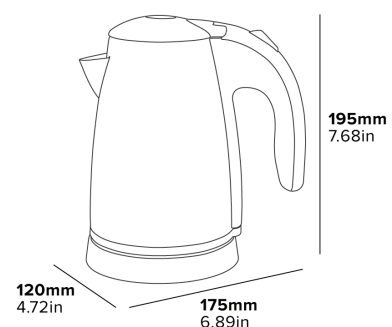

CZAJNIK KENSINGTON 0,6 L

POKRYWA NA PRZYCIISK
Łatwy w otwieraniu 1 palcem

WYJMOWALNY FILTR
Dla łatwego czyszczenia

**STAL NIERDZEWNA
KLASY 304**
Wysokiej klasy materiał
spożywczy

POJEMNOŚĆ 0,6 L
Zaprojektowany do
pokoiów hotelowych

**REGULATOR TEMPERATURY
STRIX**
Światowy lider w regulatorach
czajnikowych

**CENTRALNIE POŁOŻONY
PRZEŁĄCZNIK Z DIODĄ LED**
Dla użytkowników lewo- i
praworęcznych

UKRYTY ELEMENT GRZEWICZY
Łatwy w czyszczeniu

- Wzmacniany nawias ze stali nierdzewnej otwierający się pod kątem 90°
- Oszczędzający przestrzeń design
- Ochrona przed gotowaniem na sucho
- Ergonomiczny design uchwytu
- Podstawa 360°
- Zintegrowane oznaczenia poziomu wody
- Zintegrowane miejsce na przewód zasilający

Specyfikacja

Stal Szrotkowana i Czerni
1000 W
0,7 kg
Długość przewodu: 0,7 m