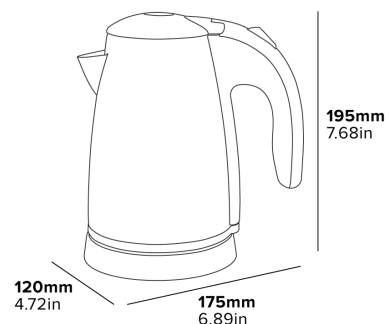

KENSINGTON 0.6L KETTLE

- Stainless steel reinforced hinge that opens 90°
- Space saving design
- Boil dry protection
- Ergonomic handle design
- 360° base
- Integrated water level markings
- Integrated power cord tidy

Specification

Brushed Steel and Black
1000W
0.7kg
Cable length: 0.7m

BOUILLOIRE KENSINGTON DE 0,6 L

COUVERCLE À BOUTON POUSSOIR
Facile à ouvrir d'un doigt

FILTRE AMOVIBLE
Pour un nettoyage facile

ACIER INOXYDABLE DE GRADE 304
Matériau alimentaire de haute qualité