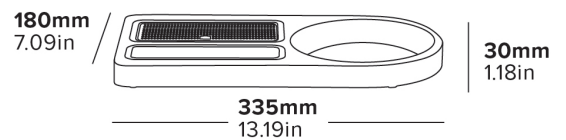

Specification

Dark Wood
1.2kg
(See Buckingham Kettle specification)

PLATEAU DE BIENVENUE BUCKINGHAM COMPACT

DESIGN DE BOUILLOIRE INTÉGRÉ

PLATEAU D'ÉGOUTTAGE INTÉGRÉ

Facile à nettoyer

PORTE-LETTRES INTÉGRÉ

Stockage pratique

BANDEJA DE BIENVENIDA BUCKINGHAM COMPACT

DISEÑO DE HERVIDORA INCORPORADO

BANDEJA DE GOTEO INCORPORADA
Fácil Limpieza

PORTASOBRE INCORPORADO
Almacenamiento conveniente

PATAS DE GOMA
Antirrayones

ANTIRROBO

- Compatible con la hervidora Buckingham
- Madera Sólida
- Portasobre de ABS: L155 x W35 x D15 mm

Especificaciones

Madera Oscura
1,2 kg
(Consultar las especificaciones de la hervidora Buckingham)

BUCKINGHAM KOMPAKTES WILLKOMMENSTABLETT

INTEGRIERTES WASSERKOCHER-DESIGN

INTEGRIERTE TROPFSCHALE
Einfache Reinigung

Specificații

Lemn închis

1.2 kg

(Consultați specificațiile fierbătorului Buckingham)

180mm
7.09in

335mm
13.19in

30mm
1.18in

KOMPAKTNÍ UVÍTACÍ PODNOS BUCKINGHAM