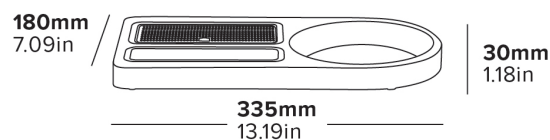

180mm
7.09in

335mm
13.19in

30mm
1.18in

VASSOIO DI BENVENUTO COMPATTO BUCKINGHAM

DESIGN BOLLITORE INTEGRATO

VASCHETTA ANTIGOCCIA INTEGRATA

Pulizia facile

PORTABUSTINE INTEGRATO

Comodo spazio di conservazione

- Può ospitare il bollitore Buckingham
- Legno Massiccio
- Porta bustine in ABS: L155 x W35 x D15 mm

Specification

Legno Scuro

1,2 kg

(Vedere le caratteristiche del bollitore Buckingham)

Specificații

Lemn închis

1.2 kg

(Consultați specificațiile fierbătorului Buckingham)

180mm
7.09in

335mm
13.19in

30mm
1.18in

KOMPAKTNÍ UVÍTACÍ PODNOS BUCKINGHAM