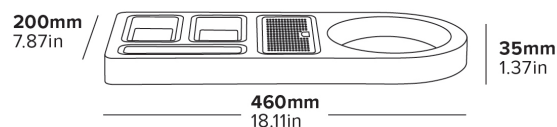

VASSOIO DI BENVENUTO STANDARD BUCKINGHAM – LEGNO SCURO

DESIGN BOLLITORE INTEGRATO

VASCHETTA ANTIGOCCIA INTEGRATA

Pulizia Facile

PORTABUSTINE INTEGRATO

Comodo spazio di
conservazione

ANTIFURTO

PIEDINI IN GOMMA

Antigraffio

- Può ospitare il bollitore Buckingham
- Legno Massiccio
- 2 x Porta Bustine in ABS:
  L105 x W60 x D20 mm
- 1 x Vassoio per Cucchiaino in ABS: L145 x
  W25 x D10 mm

Caratteristiche

Legno Scuro

1,4 kg

(Vedere le caratteristiche del bollitore
Buckingham)