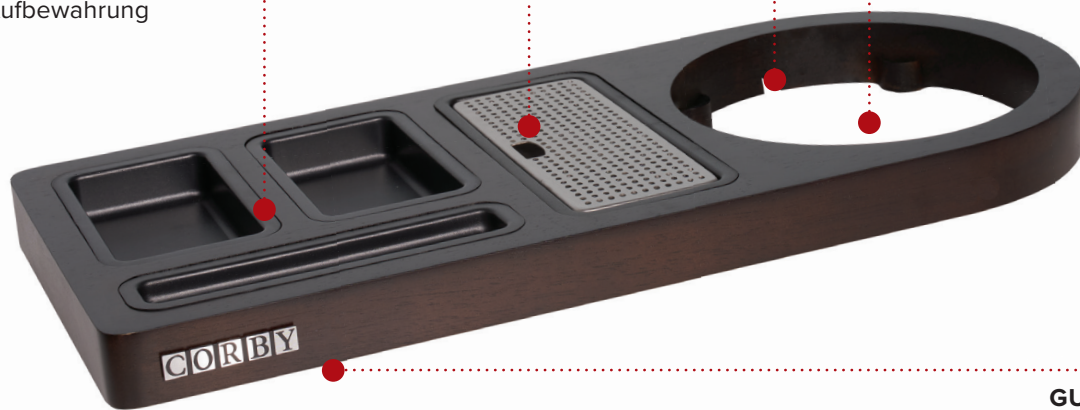

# BUCKINGHAM STANDARD WILLKOMMENSTABLETT - DUNKLES HOLZ

**INTEGRIERTES WASSERKOCHER-DESIGN**

**INTEGRIERTE TROPFSCHALE**

Einfache Reinigung

**EINGEBAUTER BEUTELHALTER**

Bequeme Aufbewahrung

**ANTI-DIEBSTAHL**

**GUMMI-FÜSSE**

Kratzfest

- Geeignet für den Buckingham Wasserkocher
- Massivholz
- 2 x ABS Beutelhalter:  
L105 x W60 x D20 mm
- 1 x ABS Löffelschale: L145 x B25 x T10 mm

**Beschreibung**

Dunkles Holz

1,4 kg