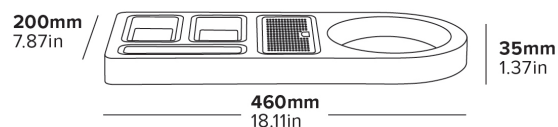

VASSOIO DI BENVENUTO STANDARD BUCKINGHAM

DESIGN BOLLITORE INTEGRATO

VASCHETTA ANTIGOCCIA INTEGRATA

Pulizia Facile

PORTABUSTINE INTEGRATO

Comodo spazio di
conservazione

ANTIFURTO

PIEDINI IN GOMMA

Antigraffio

- Può ospitare il bollitore Buckingham
- Legno Massiccio
- 2 x Porta Bustine in ABS:
  L105 x W60 x D20 mm
- 1 x Vassoio per Cucchiaino in ABS: L145 x
  W25 x D10 mm

Caratteristiche

Legno Chiaro

1,4 kg

(Vedere le caratteristiche del bollitore
Buckingham)