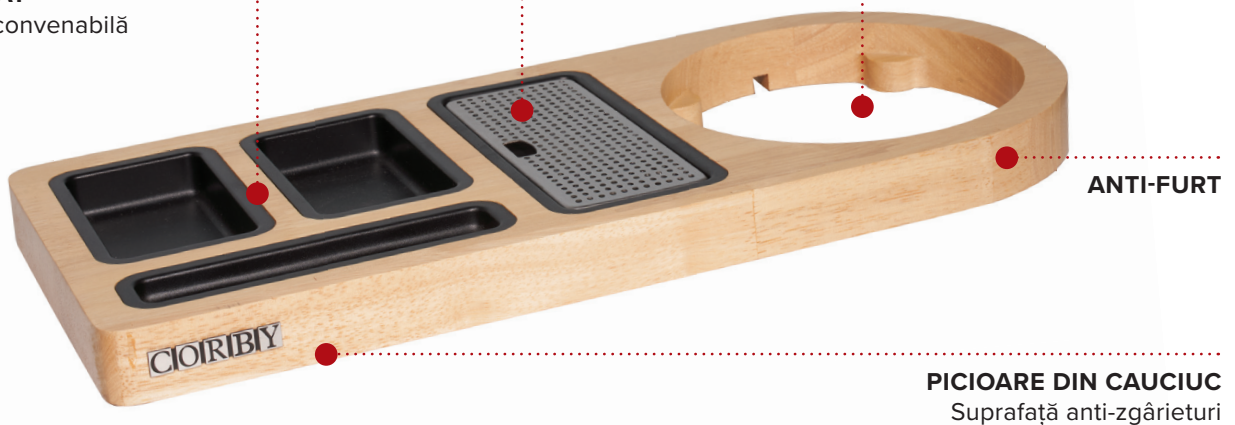

200mm
7.87in

35mm
1.37in

460mm
18.11in

TAVA DE BUN VENIT BUCKINGHAM STANDARD

DESIGN INTEGRAT PENTRU FIERBĂTOR

TAVĂ DE PICURARE INTEGRATĂ

Curățare ușoară

SUPORT DE PLICURI ÎNCORPORAT

Depozitare convenabilă

ANTI-FURT

PICIOARE DIN CAUCIUC

Suprafață anti-zgârieturi

- Acomodează fierbătorul Buckingham
- Lemn solid
- 2 x suporturi pentru pliculețe din ABS: L105 x W60 x D20 mm
- 1 x Tavă pentru linguri ABS: L145 x W25 x D10 mm