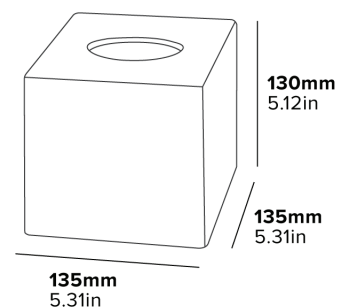

CONSTRUCTION EN ABS

Résistant à la rouille
et étanchef

BASE DÉTACHABLE
Facile à remplir

- Adapté pour les chambres à coucher et les salles de bains

Spécifications

Noir
0,3 kg

SOPORTE PARA CAJA DE PAÑUELOS EN FORMA DE CUBO DEVON