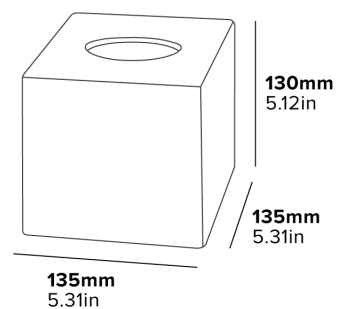

PORTA FAZZOLETTI DEVON CUBE

COSTRUZIONE IN ABS

A prova di ruggine &
Impermeabile

BASE STACCABILE
Facile da rifornire

- Adatto per camere da letto e bagni

Caratteristiche

Nero
0,3 kg