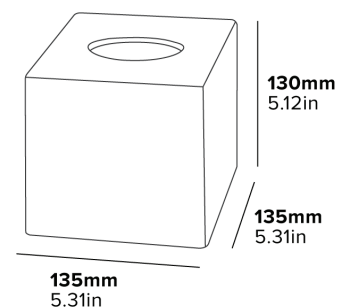

CONSTRUCCIÓN DE ABS

A prueba de óxido e impermeable

BASE DESMONTABLE
Fácil de rellenar

- Adecuado para dormitorios y baños

Especificaciones

Negro

0,3 kg

DEVON WÜRFEL TASCHENTUCHBOX HALTER