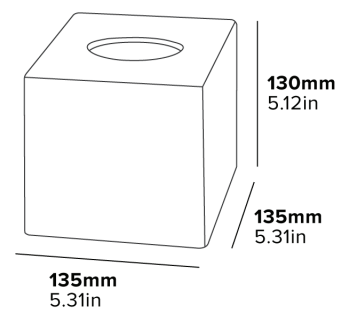

SUPPORT PĂTRAT PENTRU CUTII DE ȘERVEȚELE DEVON

CONSTRUCȚIE ABS

Rezistent la rugină și rezistent la apă

BAZĂ DETAȘABILĂ
Ușor de reîncărcat

- Potrivit pentru dormitoare și băi

Specificații

Negru
0.3 kg