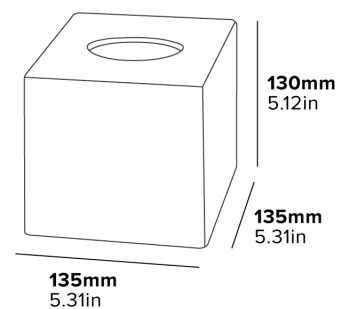

ABS-KONSTRUKTION
Rostfrei & Wasserdicht

ABNEHMBARE BASIS
Leicht nachfüllbar

- Geeignet für Schlafzimmer und Badezimmer

Beschreibung

Schwarz
0,3 kg

PORTA FAZZOLETTI DEVON CUBE

COSTRUZIONE IN ABS

A prova di ruggine &
Impermeabile