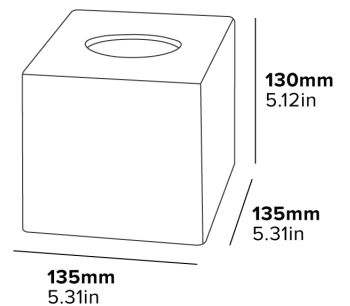

DEVON CUBE TISSUE BOX HOLDER

ABS CONSTRUCTION
Rust proof & Waterproof

DETACHABLE BASE
Easy to replenish

- Suitable for Bedrooms & Bathrooms

Specification

Black
0.3kg

SUPPORT DE BOÎTE DE MOUCHOIRS SOUS FORME DE CUBE DEVON

CONSTRUCTION EN ABS

Résistant à la rouille
et étanchef

BASE DÉTACHABLE
Facile à remplir

- Adapté pour les chambres à coucher et les salles de bains

Spécifications

Noir
0,3 kg

SOPORTE PARA CAJA DE PAÑUELOS EN FORMA DE CUBO DEVON