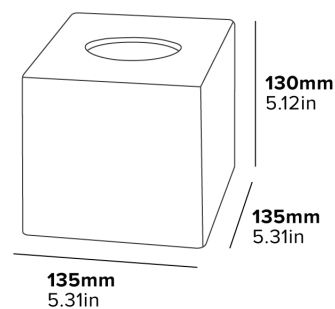

UCHWYT SZEŚCIENNEGO PUDEŁKA NA CHUSTECZKI DEVON

KONSTRUKCJA ABS

Rdzoodporny i Wodoodporny

ODCZEPIANA PODSTAWA

Łatwe uzupełnianie

- Pasuje do Sypialni i Łazienek

Specyfikacja

Czarny
0,3 kg