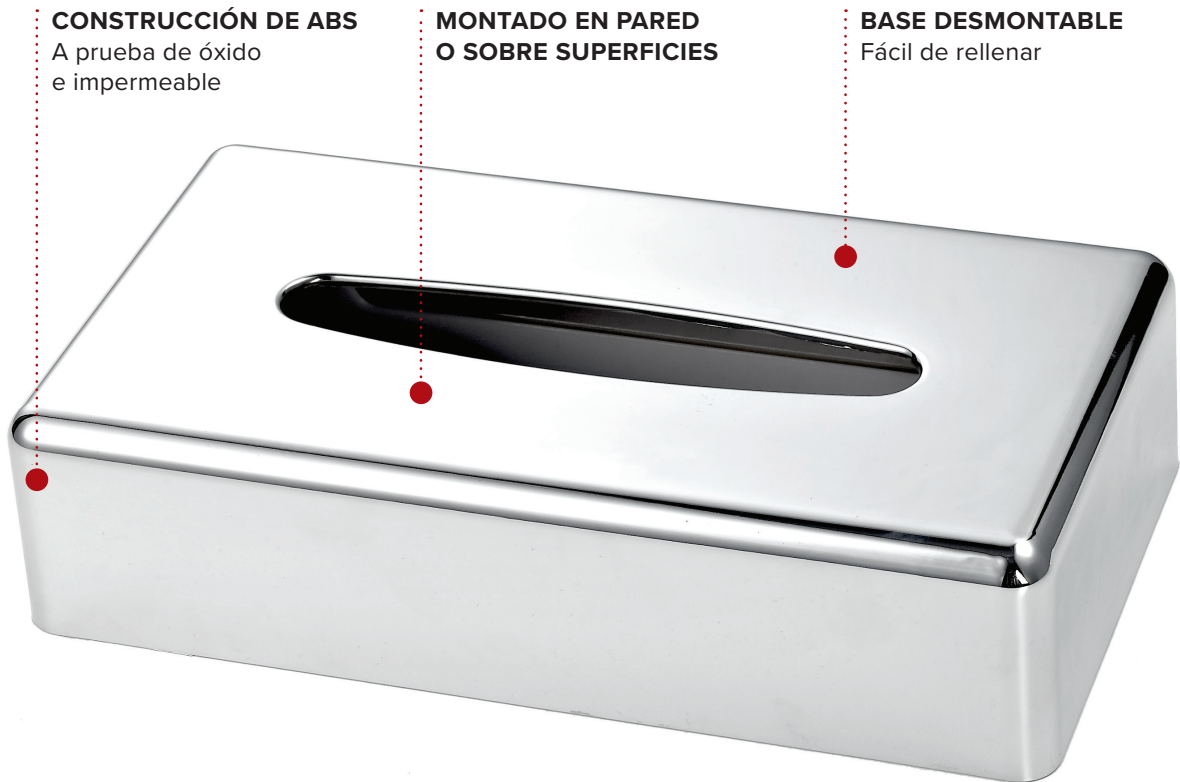

DEVON RECTANGULAR TISSUE BOX HOLDER

- Suitable for Bedrooms & Bathrooms
- Supplied with fixings

Specification

Chrome
0.35kg

SUPPORT DE BOÎTE DE MOUCHOIRS RECTANGULAIRE DEVON

CONSTRUCTION EN ABS
Résistant à la rouille
et étanche

**MONTAGE MURAL OU
SUR DES SURFACES**

BASE DÉTACHABLE
Facile à remplir

- Adapté pour les chambres à coucher et les salles de bains
- Fourni avec accessoires de fixation

Spécifications

Chrome
0,35 kg

SOPORTE PARA CAJA DE PAÑUELOS RECTANGULAR DEVON

CONSTRUCCIÓN DE ABS

A prueba de óxido
e impermeable

**MONTADO EN PARED
O SOBRE SUPERFICIES**

BASE DESMONTABLE

Fácil de rellenar

- Adecuado para dormitorios y baños
- Suministrado con accesorios de fijación

Especificaciones

Cromo
0,35 kg

DEVON RECHTECKIGER TASCHENTUCHBOX-HALTER

- Geeignet für Schlafzimmer und Badezimmer
- Wird mit Befestigungsmaterial geliefert

Beschreibung

Chrom
0,35 kg

PORTA FAZZOLETTI RETTANGOLARE DEVON