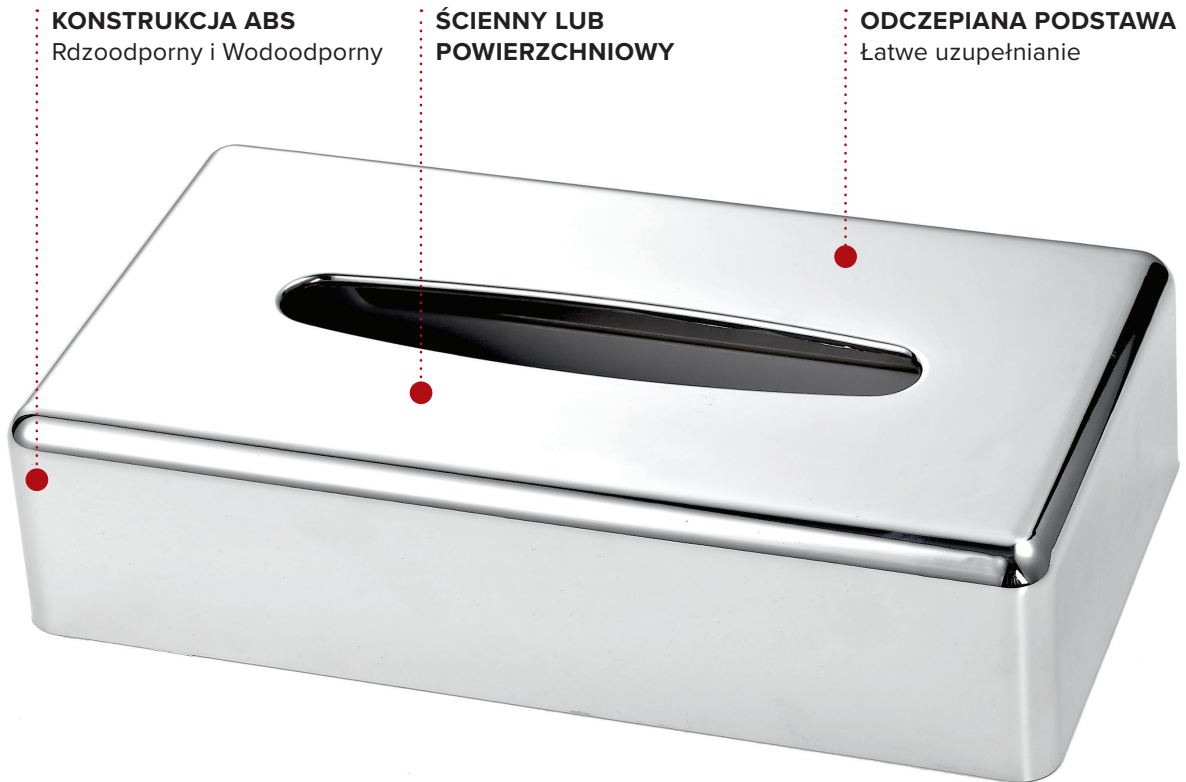

**MONTAGE MURAL OU
SUR DES SURFACES**

BASE DÉTACHABLE
Facile à remplir

- Adapté pour les chambres à coucher et les salles de bains
- Fourni avec accessoires de fixation

Spécifications

Chrome
0,35 kg

SOPORTE PARA CAJA DE PAÑUELOS RECTANGULAR DEVON

Especificaciones

Cromo
0,35 kg

DEVON RECHTECKIGER TASCHENTUCHBOX-HALTER

- Geeignet für Schlafzimmer und Badezimmer
- Wird mit Befestigungsmaterial geliefert

Beschreibung

Chrom
0,35 kg

PORTA FAZZOLETTI RETTANGOLARE DEVON

COSTRUZIONE IN ABS
A prova di ruggine e impermeabile

MONTAGGIO A PARETE O DA SUPERFICIE

BASE STACCABILE
Facile da rifornire

- Adatto per Camere da Letto & Bagni
- Fornito con fissaggi

Caratteristiche

Cromo
0,35 kg

UCHWYT PROSTOKĄTNEGO PUDEŁKA NA CHUSTECZKI DEVON

- Pasuje do Sypialni i Łazienek
- Mocowania w zestawie

Specyfikacja

Chrom
0,35 kg

SUPORT DREPTUNGHILAR PENTRU CUTII DE ȘERVEȚELE DEVON

CONSTRUCȚIE ABS
Rezistent la rugină și
rezistent la apă