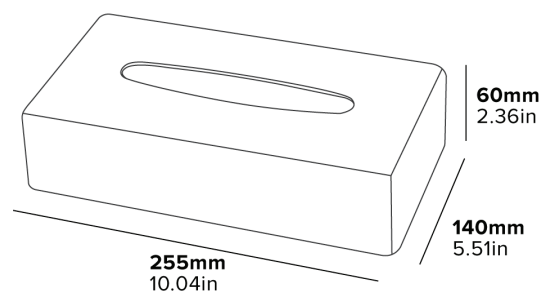

DEVON RECTANGULAR TISSUE BOX HOLDER

- Suitable for Bedrooms & Bathrooms
- Supplied with fixings

Specification

Chrome
0.35kg

SUPPORT DE BOÎTE DE MOUCHOIRS RECTANGULAIRE DEVON

CONSTRUCTION EN ABS
Résistant à la rouille
et étanche

**MONTAGE MURAL OU
SUR DES SURFACES**

BASE DÉTACHABLE
Facile à remplir

- Adapté pour les chambres à coucher et les salles de bains
- Fourni avec accessoires de fixation

Spécifications

Chrome
0,35 kg

SOPORTE PARA CAJA DE PAÑUELOS RECTANGULAR DEVON

Especificaciones

Cromo
0,35 kg

DEVON RECHTECKIGER TASCHENTUCHBOX-HALTER

- Geeignet für Schlafzimmer und Badezimmer
- Wird mit Befestigungsmaterial geliefert

Beschreibung

Chrom
0,35 kg

PORTA FAZZOLETTI RETTANGOLARE DEVON