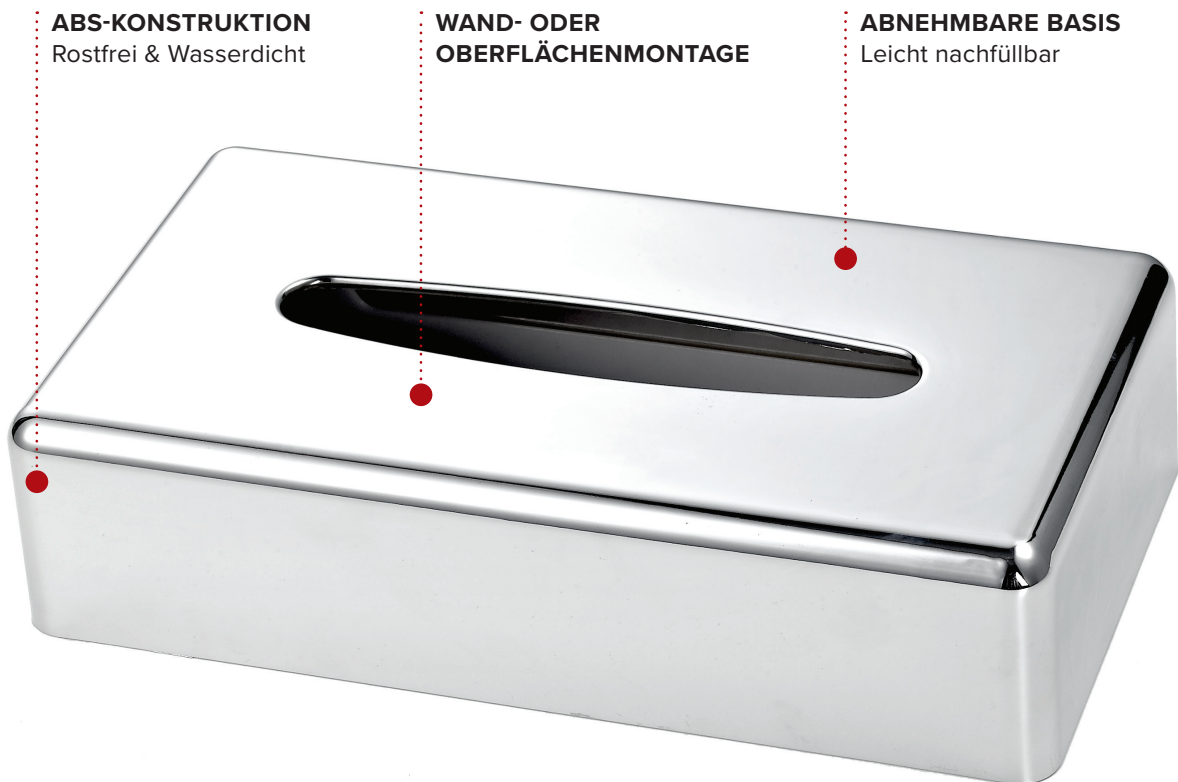

**MONTAGE MURAL OU
SUR DES SURFACES**

BASE DÉTACHABLE
Facile à remplir

- Adapté pour les chambres à coucher et les salles de bains
- Fourni avec accessoires de fixation

Spécifications

Chrome
0,35 kg

SOPORTE PARA CAJA DE PAÑUELOS RECTANGULAR DEVON

CONSTRUCCIÓN DE ABS

A prueba de óxido
e impermeable

**MONTADO EN PARED
O SOBRE SUPERFICIES**

BASE DESMONTABLE

Fácil de rellenar

- Adecuado para dormitorios y baños
- Suministrado con accesorios de fijación

Especificaciones

Cromo
0,35 kg

DEVON RECHTECKIGER TASCHENTUCHBOX-HALTER

- Geeignet für Schlafzimmer und Badezimmer
- Wird mit Befestigungsmaterial geliefert

Beschreibung

Chrom
0,35 kg

PORTA FAZZOLETTI RETTANGOLARE DEVON

COSTRUZIONE IN ABS
A prova di ruggine e impermeabile

MONTAGGIO A PARETE O DA SUPERFICIE

BASE STACCABILE
Facile da rifornire

- Adatto per Camere da Letto & Bagni
- Fornito con fissaggi

Caratteristiche

Cromo
0,35 kg