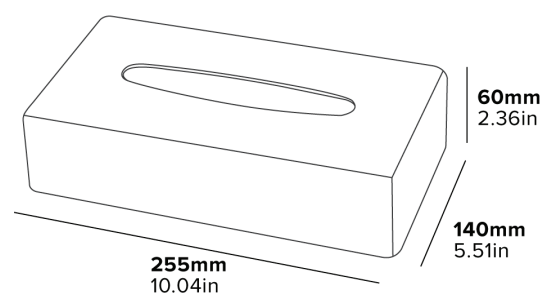

**MONTAGE MURAL OU
SUR DES SURFACES**

BASE DÉTACHABLE
Facile à remplir

- Adapté pour les chambres à coucher et les salles de bains
- Fourni avec accessoires de fixation

Spécifications

Chrome
0,35 kg

SOPORTE PARA CAJA DE PAÑUELOS RECTANGULAR DEVON

Especificaciones

Cromo
0,35 kg

DEVON RECHTECKIGER TASCHENTUCHBOX-HALTER

- Geeignet für Schlafzimmer und Badezimmer
- Wird mit Befestigungsmaterial geliefert

Beschreibung

Chrom
0,35 kg

PORTA FAZZOLETTI RETTANGOLARE DEVON

COSTRUZIONE IN ABS
A prova di ruggine e impermeabile

MONTAGGIO A PARETE O DA SUPERFICIE

BASE STACCABILE
Facile da rifornire

- Adatto per Camere da Letto & Bagni
- Fornito con fissaggi

Caratteristiche

Cromo
0,35 kg