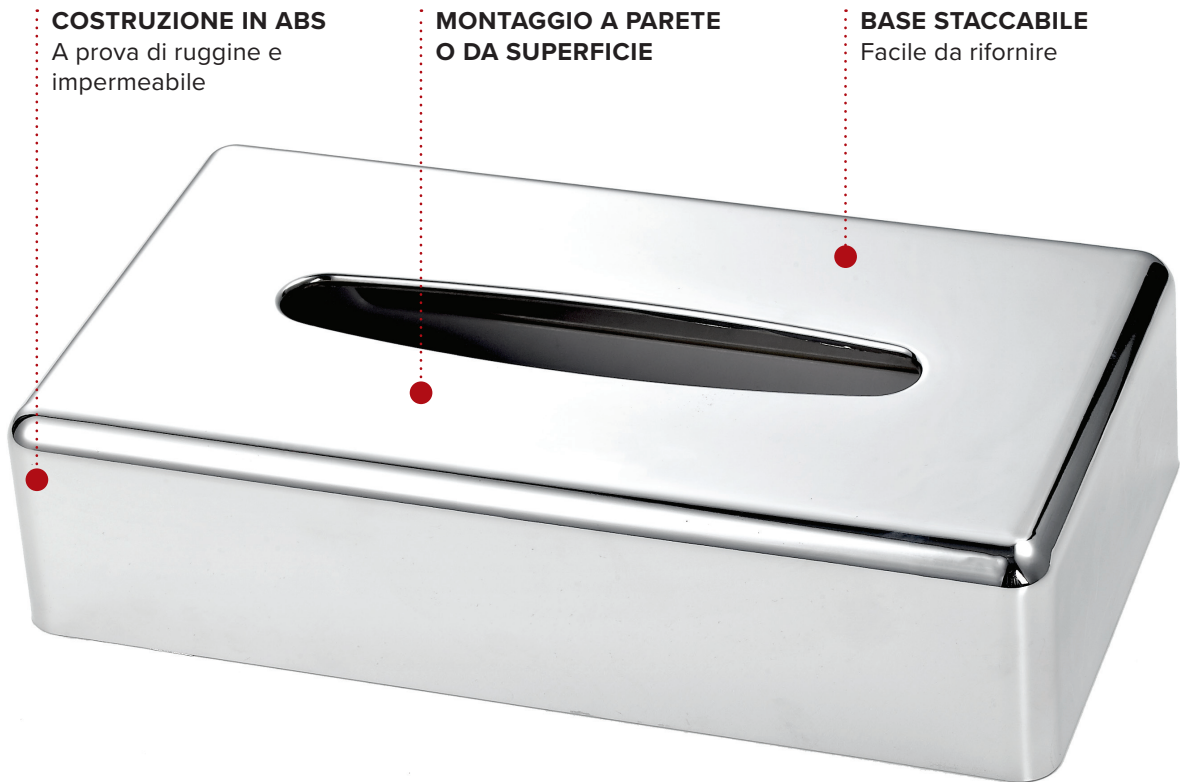

**MONTAGE MURAL OU
SUR DES SURFACES**

BASE DÉTACHABLE
Facile à remplir

- Adapté pour les chambres à coucher et les salles de bains
- Fourni avec accessoires de fixation

Spécifications

Chrome
0,35 kg

SOPORTE PARA CAJA DE PAÑUELOS RECTANGULAR DEVON

CONSTRUCCIÓN DE ABS

A prueba de óxido
e impermeable

**MONTADO EN PARED
O SOBRE SUPERFICIES**

BASE DESMONTABLE

Fácil de rellenar

- Adecuado para dormitorios y baños
- Suministrado con accesorios de fijación

Especificaciones

Cromo
0,35 kg

DEVON RECHTECKIGER TASCHENTUCHBOX-HALTER

- Geeignet für Schlafzimmer und Badezimmer
- Wird mit Befestigungsmaterial geliefert

Beschreibung

Chrom
0,35 kg

PORTA FAZZOLETTI RETTANGOLARE DEVON

COSTRUZIONE IN ABS
A prova di ruggine e impermeabile

MONTAGGIO A PARETE O DA SUPERFICIE

BASE STACCABILE
Facile da rifornire

- Adatto per Camere da Letto & Bagni
- Fornito con fissaggi

Caratteristiche

Cromo
0,35 kg