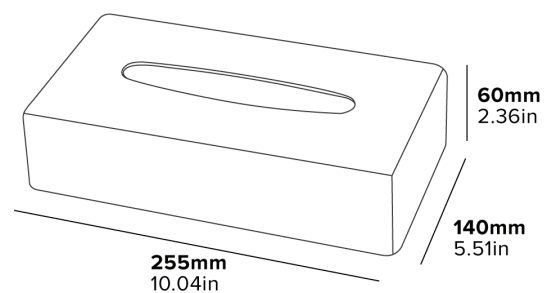

**MONTAGE MURAL OU
SUR DES SURFACES**

BASE DÉTACHABLE
Facile à remplir

- Adapté pour les chambres à coucher et les salles de bains
- Fourni avec accessoires de fixation

Spécifications

Chrome
0,35 kg

SOPORTE PARA CAJA DE PAÑUELOS RECTANGULAR DEVON

Especificaciones

Cromo
0,35 kg

DEVON RECHTECKIGER TASCHENTUCHBOX-HALTER

- Geeignet für Schlafzimmer und Badezimmer
- Wird mit Befestigungsmaterial geliefert

Beschreibung

Chrom
0,35 kg

PORTA FAZZOLETTI RETTANGOLARE DEVON