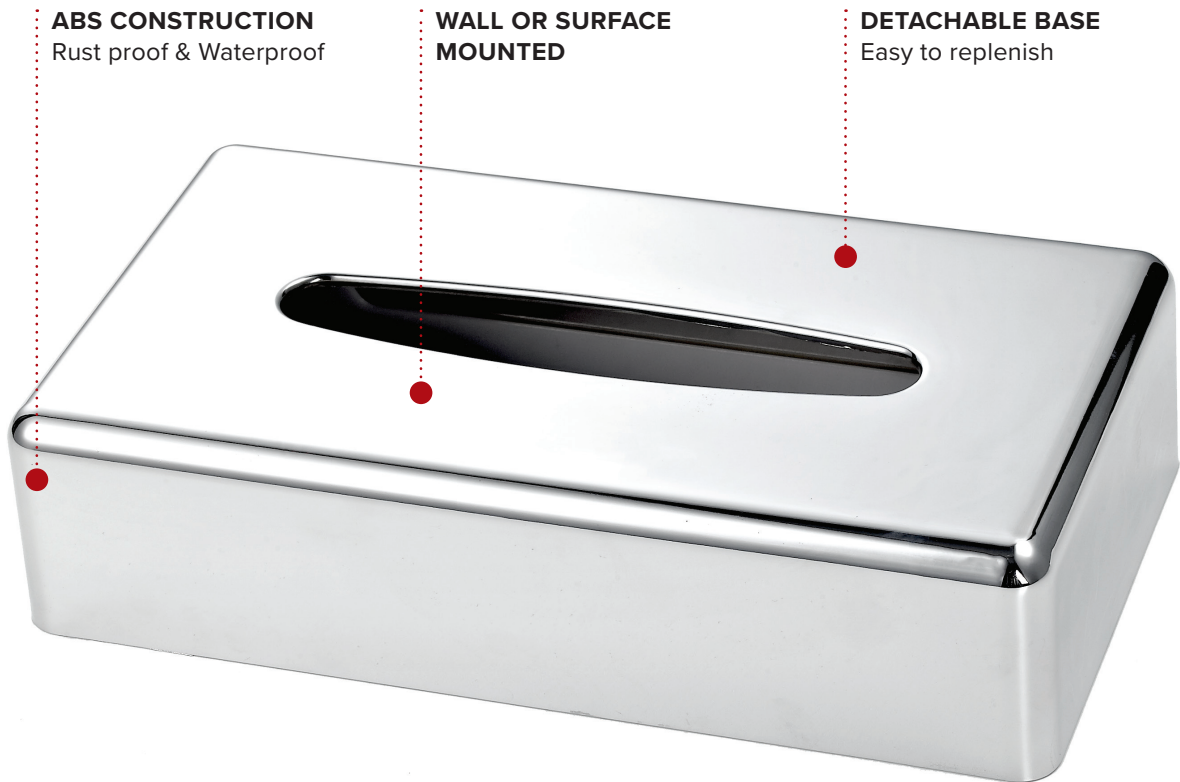

DEVON RECTANGULAR TISSUE BOX HOLDER

- Suitable for Bedrooms & Bathrooms
- Supplied with fixings

Specification

Chrome
0.35kg

SUPPORT DE BOÎTE DE MOUCHOIRS RECTANGULAIRE DEVON

CONSTRUCTION EN ABS
Résistant à la rouille
et étanche

**MONTAGE MURAL OU
SUR DES SURFACES**

BASE DÉTACHABLE
Facile à remplir

- Adapté pour les chambres à coucher et les salles de bains
- Fourni avec accessoires de fixation

Spécifications

Chrome
0,35 kg

SOPORTE PARA CAJA DE PAÑUELOS RECTANGULAR DEVON

CONSTRUCCIÓN DE ABS

A prueba de óxido
e impermeable

**MONTADO EN PARED
O SOBRE SUPERFICIES**

BASE DESMONTABLE

Fácil de rellenar

- Adecuado para dormitorios y baños
- Suministrado con accesorios de fijación

Especificaciones

Cromo
0,35 kg

DEVON RECHTECKIGER TASCHENTUCHBOX-HALTER

- Geeignet für Schlafzimmer und Badezimmer
- Wird mit Befestigungsmaterial geliefert

Beschreibung

Chrom
0,35 kg

PORTA FAZZOLETTI RETTANGOLARE DEVON