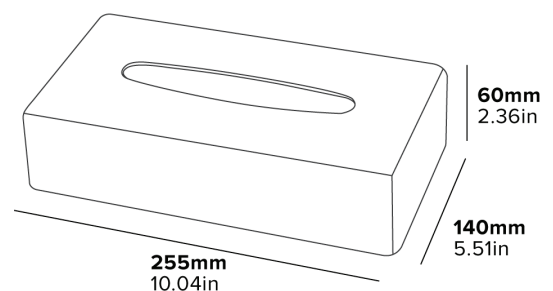

**MONTARE PE PERETE
SAU PE SUPRAFEȚE**

BAZĂ DETAȘABILĂ
Ușor de reîncărcat

- Potrivit pentru dormitoare și băi
- Prevăzut cu elemente de fixare

Specificații

Crom
0.35 kg

OBDÉLNÍKOVÝ DRŽÁK NA KAPESNÍKY DEVON