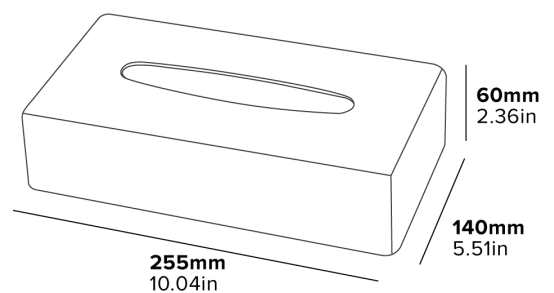

Especificaciones

Cromo
0,35 kg

DEVON RECHTECKIGER TASCHENTUCHBOX-HALTER

- Geeignet für Schlafzimmer und Badezimmer
- Wird mit Befestigungsmaterial geliefert

Beschreibung

Chrom
0,35 kg

PORTA FAZZOLETTI RETTANGOLARE DEVON

COSTRUZIONE IN ABS
A prova di ruggine e impermeabile

MONTAGGIO A PARETE O DA SUPERFICIE

BASE STACCABILE
Facile da rifornire

- Adatto per Camere da Letto & Bagni
- Fornito con fissaggi

Caratteristiche

Cromo
0,35 kg