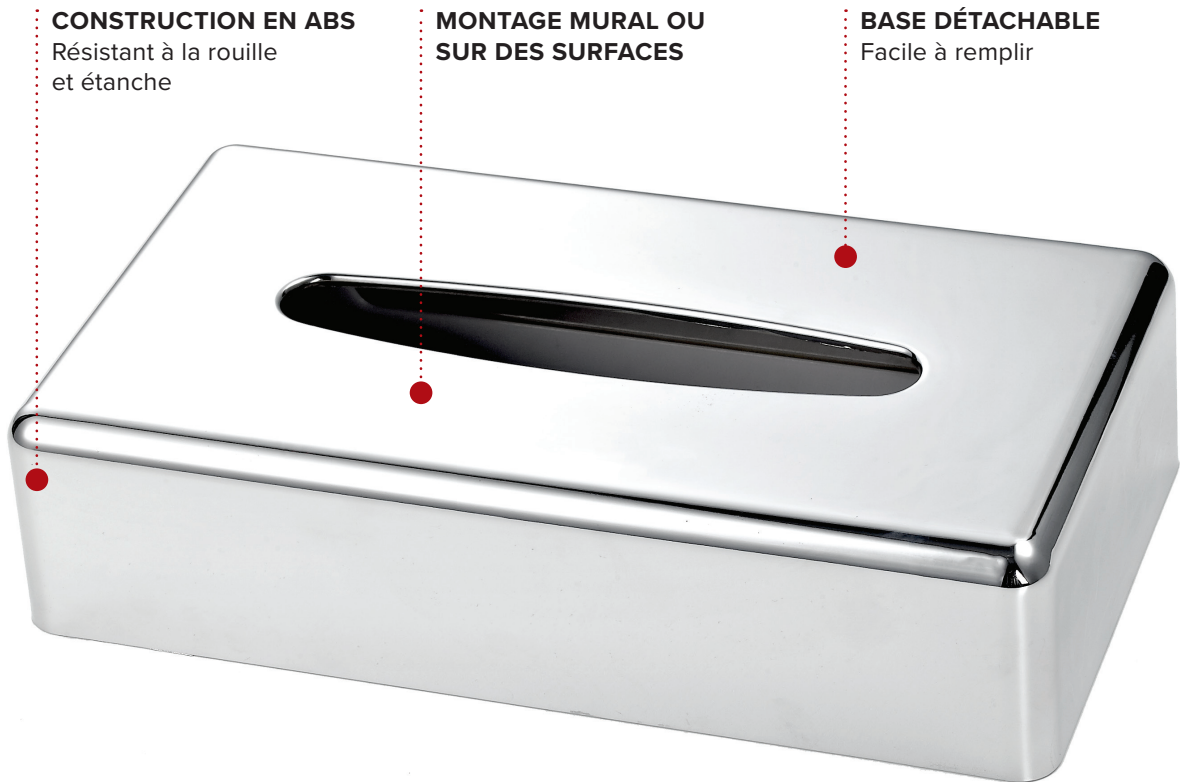

DEVON RECTANGULAR TISSUE BOX HOLDER

- Suitable for Bedrooms & Bathrooms
- Supplied with fixings

Specification

Chrome
0.35kg

SUPPORT DE BOÎTE DE MOUCHOIRS RECTANGULAIRE DEVON

CONSTRUCTION EN ABS
Résistant à la rouille
et étanche

**MONTAGE MURAL OU
SUR DES SURFACES**

BASE DÉTACHABLE
Facile à remplir

- Adapté pour les chambres à coucher et les salles de bains
- Fourni avec accessoires de fixation

Spécifications

Chrome
0,35 kg

SOPORTE PARA CAJA DE PAÑUELOS RECTANGULAR DEVON

CONSTRUCCIÓN DE ABS

A prueba de óxido
e impermeable

**MONTADO EN PARED
O SOBRE SUPERFICIES**

BASE DESMONTABLE

Fácil de rellenar

- Adecuado para dormitorios y baños
- Suministrado con accesorios de fijación

Especificaciones

Cromo
0,35 kg

DEVON RECHTECKIGER TASCHENTUCHBOX-HALTER

- Geeignet für Schlafzimmer und Badezimmer
- Wird mit Befestigungsmaterial geliefert

Beschreibung

Chrom
0,35 kg

PORTA FAZZOLETTI RETTANGOLARE DEVON