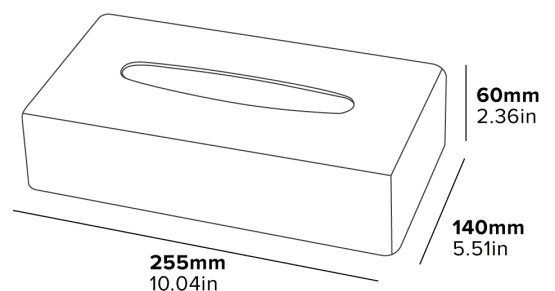

UCHWYT PROSTOKĄTNEGO PUDEŁKA NA CHUSTECZKI DEVON

- Pasuje do Sypialni i Łazienek
- Mocowania w zestawie

Specyfikacja

Chrom
0,35 kg