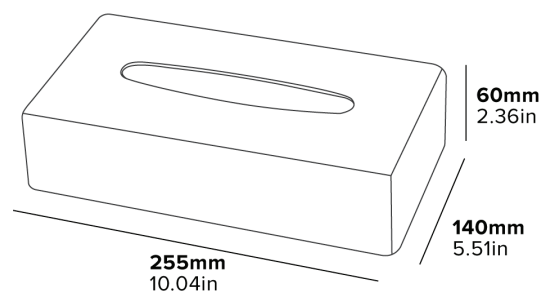

DEVON RECTANGULAR TISSUE BOX HOLDER

- Suitable for Bedrooms & Bathrooms
- Supplied with fixings

Specification

Chrome
0.35kg

SUPPORT DE BOÎTE DE MOUCHOIRS RECTANGULAIRE DEVON

CONSTRUCTION EN ABS
Résistant à la rouille
et étanche

**MONTAGE MURAL OU
SUR DES SURFACES**

BASE DÉTACHABLE
Facile à remplir

- Adapté pour les chambres à coucher et les salles de bains
- Fourni avec accessoires de fixation

Spécifications

Chrome
0,35 kg

SOPORTE PARA CAJA DE PAÑUELOS RECTANGULAR DEVON

Especificaciones

Cromo
0,35 kg

DEVON RECHTECKIGER TASCHENTUCHBOX-HALTER

- Geeignet für Schlafzimmer und Badezimmer
- Wird mit Befestigungsmaterial geliefert

Beschreibung

Chrom
0,35 kg

PORTA FAZZOLETTI RETTANGOLARE DEVON