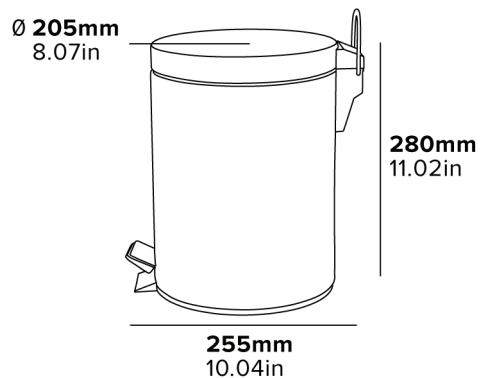

3L CROFT PEDAL BIN

- Easy to clean
- Inner layer
- 0.4mm Steel

Specification

White
0.63kg

CORBEILLE À PÉDALE DE 3 L CROFT

FERMETURE LENTE

COMPACTE

Idéale pour les
salles de bains

REVÊTEMENT INTÉRIEUR

Cuvette interne amovible
avec poignée

PÉDALE AVEC POIGNÉE

- Facile à nettoyer
- Revêtement intérieur
- Acier de 0,4 mm

Spécifications

Blanc
0,63 kg

Ø 205mm
8.07in

280mm
11.02in

GRIFFIGES FUSSPEDAL

INNERE SCHICHT
Herausnehmbarer
Inneneimer mit Griff

- Leicht zu reinigen
- Innere Schicht
- 0,4 mm Stahl

Beschreibung

Weiß
0,63 kg

Ø 205mm
8.07in

280mm
11.02in

255mm
10.04in

PEDALĂ DE PICIOR

STRAT INTERIOR
Găleată interioară
detașabilă cu mâner

- Ușor de curățat
- Strat interior
- Oțel de 0.4 mm

Specificații

Alb
0.63 kg

Ø 205mm
8.07in

280mm
11.02in

255mm
10.04in