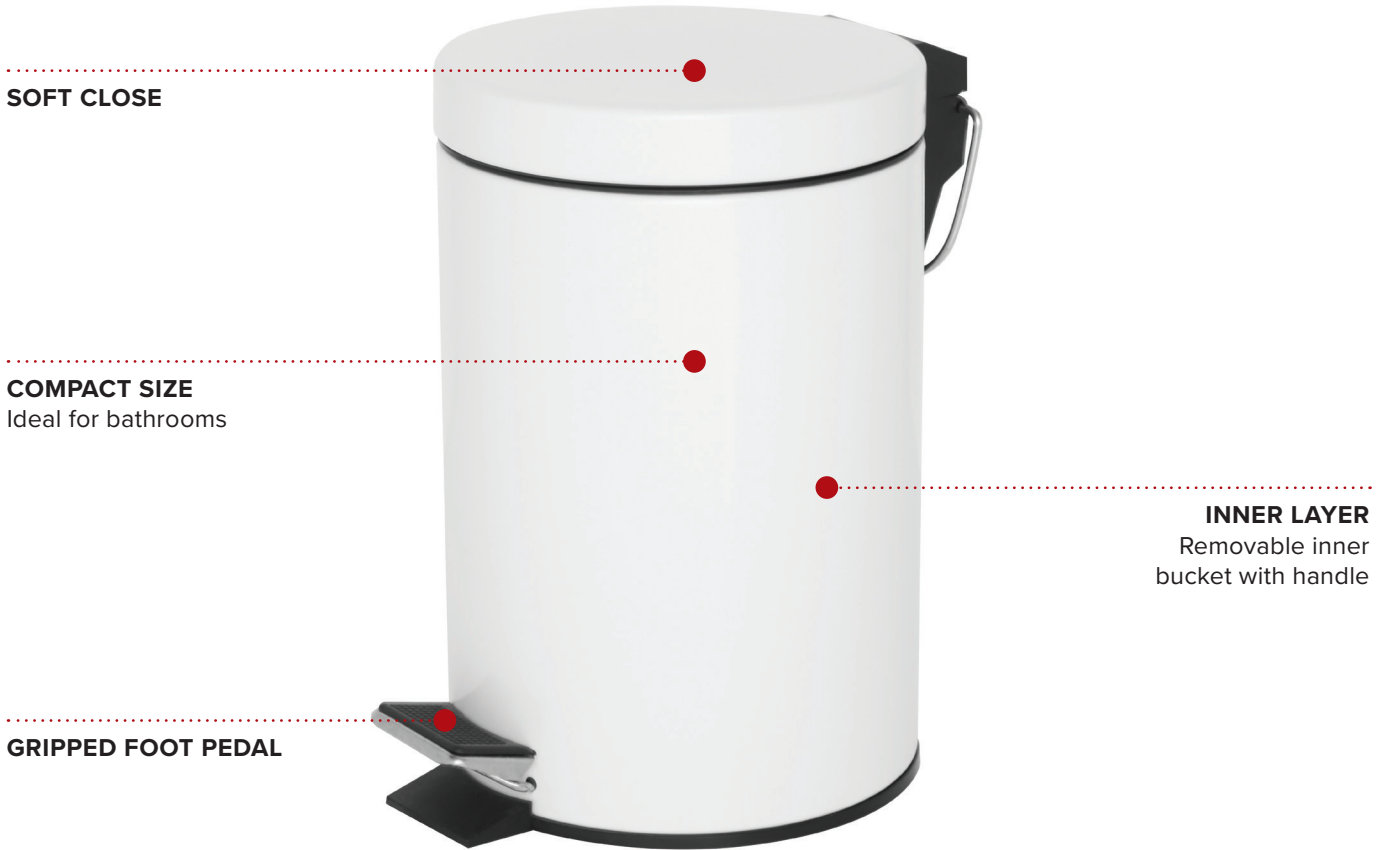

## 3L CROFT PEDAL BIN

- Easy to clean
- Inner layer
- 0.4mm Steel

**Specification**

White  
0.63kg

HOTEL  
SPECIFIED