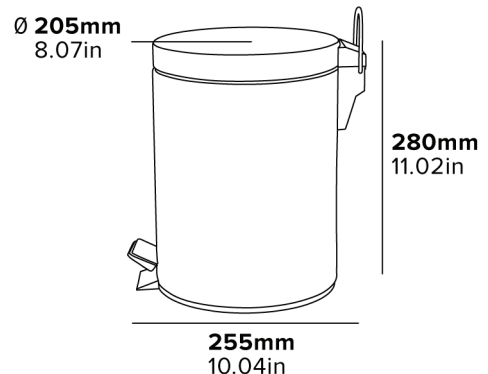

Caratteristiche

Bianco
0,63 kg

Ø 205mm
8.07in

280mm
11.02in

255mm
10.04in

KOSZ PEDAŁOWY CROFT 3 L

MIĘKKIE ZAMKNIĘCIE

KOMPAKTOWY ROZMIAR
Idealny do łazienek

WARSTWA WEWNĘTRZNA
Wyjmowany pojemnik wewnętrzny z rączką

PEDAŁ NOŻNY

- Łatwy w czyszczeniu
- Warstwa wewnętrzna
- Stal 0,4 mm

Specyfikacja

Biały
0,63 kg

COȘ DE GUNOI DE 3 L CU PEDALĂ CROFT

ÎNCHIDERE MOALE

DIMENSIUNE COMPACTĂ
Ideal pentru băi

PEDALĂ DE PICIOR

STRAT INTERIOR
Găleată interioară
detașabilă cu mâner

- Ușor de curățat
- Strat interior
- Oțel de 0.4 mm

Specificații

Alb
0.63 kg

Ø 205mm
8.07in

280mm
11.02in

255mm
10.04in

Bílá
0,63 kg

Ø 205mm
8.07in

280mm
11.02in

255mm
10.04in