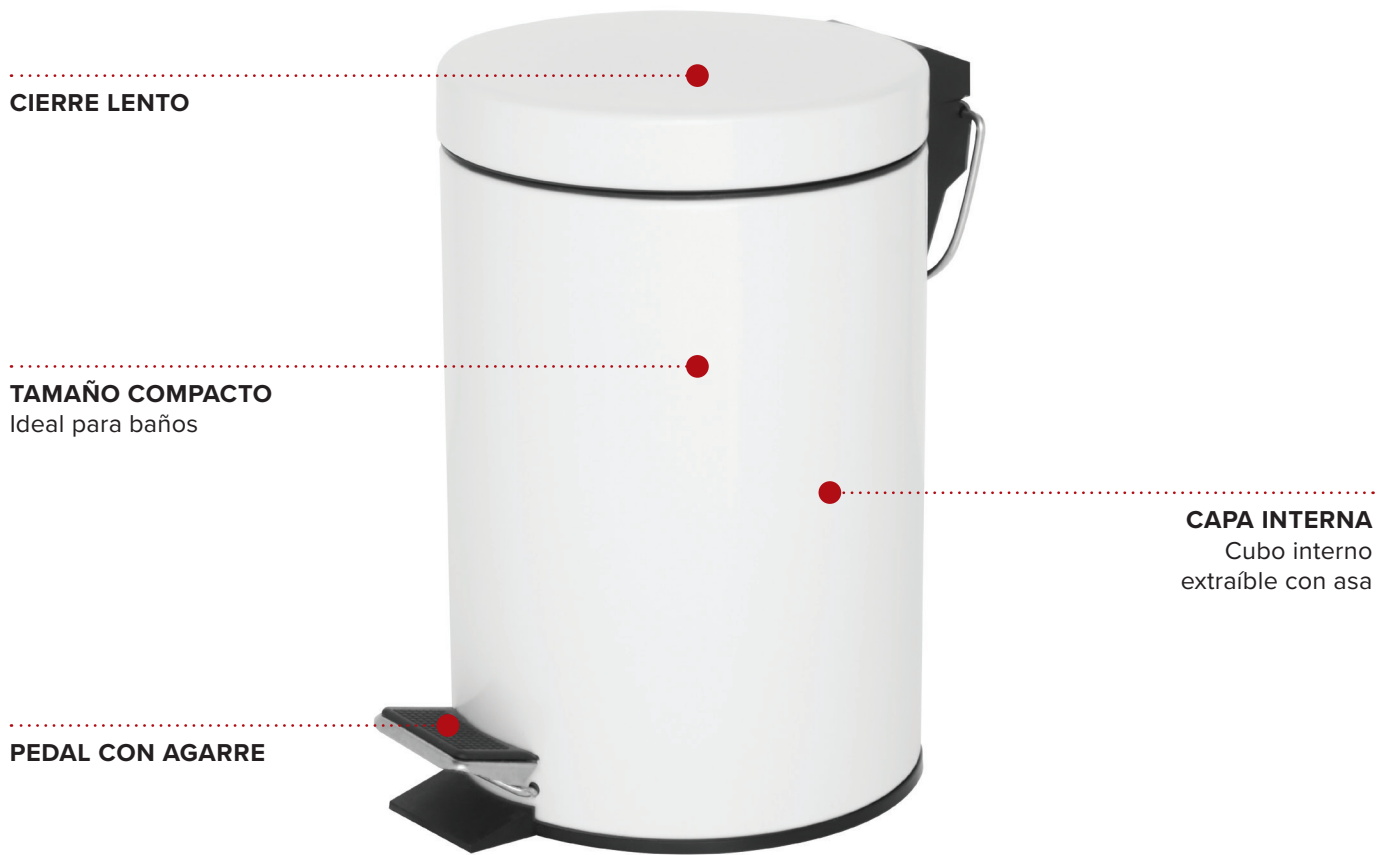

3L CROFT PEDAL BIN

- Easy to clean
- Inner layer
- 0.4mm Steel

Specification

White
0.63kg

CORBEILLE À PÉDALE DE 3 L CROFT

FERMETURE LENTE

COMPACTE

Idéale pour les
salles de bains

REVÊTEMENT INTÉRIEUR

Cuvette interne amovible
avec poignée

PÉDALE AVEC POIGNÉE

- Facile à nettoyer
- Revêtement intérieur
- Acier de 0,4 mm

Spécifications

Blanc
0,63 kg

Ø 205mm
8.07in

280mm
11.02in

255mm
10.04in

PAPELERA DE PEDAL DE 3 L CROFT

- Fácil de limpiar
- Capa interna
- Acero de 0,4 mm

Especificaciones

Blanco
0,63 kg

3 L CROFT TRETEIMER

SANFTES SCHLIESSEN

KOMPAKTE GRÖSSE
Ideal für Bäder

GRIFFIGES FUSSPEDAL

INNERE SCHICHT
Herausnehmbarer
Inneneimer mit Griff

- Leicht zu reinigen
- Innere Schicht
- 0,4 mm Stahl

Beschreibung

Weiß
0,63 kg

Ø 205mm
8.07in

280mm
11.02in

255mm
10.04in