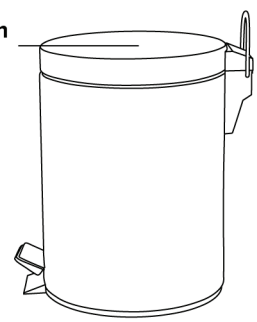

Specifikace

Bílá
0,63 kg

Ø 205mm
8.07in

280mm
11.02in