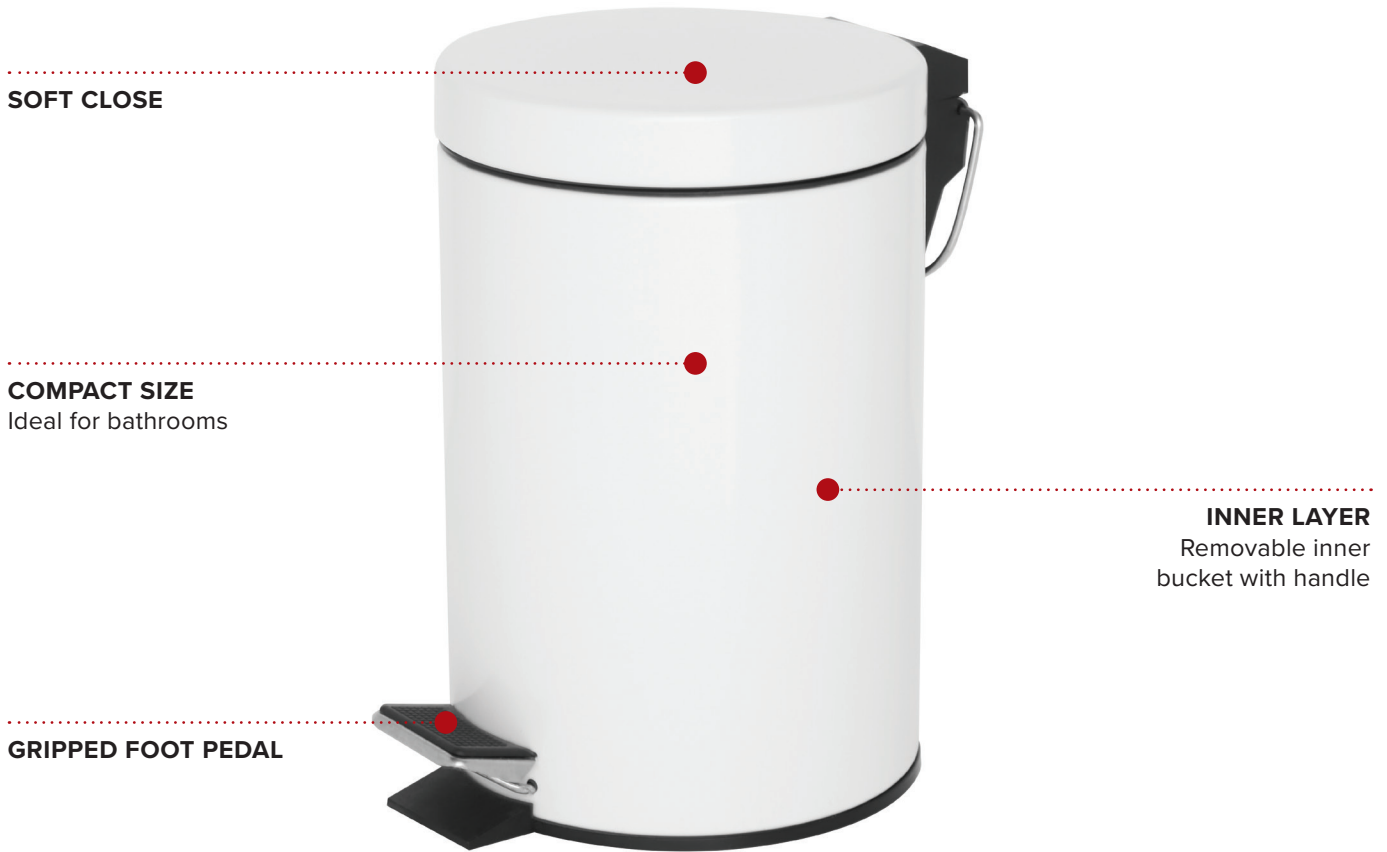

3L CROFT PEDAL BIN

- Easy to clean
- Inner layer
- 0.4mm Steel

Specification

White
0.63kg

CORBEILLE À PÉDALE DE 3 L CROFT

FERMETURE LENTE

COMPACTE

Idéale pour les
salles de bains

REVÊTEMENT INTÉRIEUR

Cuvette interne amovible
avec poignée

PÉDALE AVEC POIGNÉE

- Facile à nettoyer
- Revêtement intérieur
- Acier de 0,4 mm

Spécifications

Blanc
0,63 kg

Ø 205mm
8.07in

280mm
11.02in

255mm
10.04in

PAPELERA DE PEDAL DE 3 L CROFT

- Fácil de limpiar
- Capa interna
- Acero de 0,4 mm

Especificaciones

Blanco
0,63 kg

3 L CROFT TRETEIMER

SANFTES SCHLIESSEN

KOMPAKTE GRÖSSE
Ideal für Bäder

GRIFFIGES FUSSPEDAL

INNERE SCHICHT
Herausnehmbarer
Inneneimer mit Griff

- Leicht zu reinigen
- Innere Schicht
- 0,4 mm Stahl

Beschreibung

Weiß
0,63 kg

Ø 205mm
8.07in

280mm
11.02in

255mm
10.04in