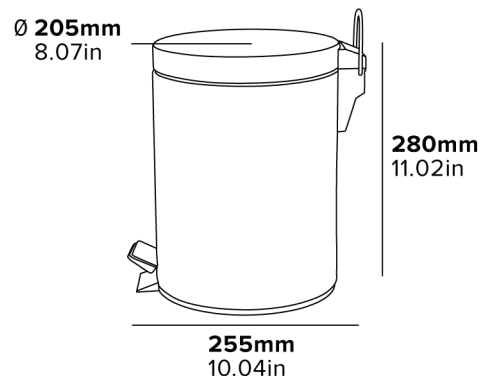

255mm
10.04in

PAPELERA DE PEDAL DE 3 L CROFT

- Fácil de limpiar
- Capa interna
- Acero de 0,4 mm

Especificaciones

Blanco
0,63 kg

3 L CROFT TRETEIMER

SANFTES SCHLIESSEN

KOMPAKTE GRÖSSE
Ideal für Bäder

GRIFFIGES FUSSPEDAL

INNERE SCHICHT
Herausnehmbarer
Inneneimer mit Griff

- Leicht zu reinigen
- Innere Schicht
- 0,4 mm Stahl

Beschreibung

Weiß
0,63 kg

Ø 205mm
8.07in

280mm
11.02in

255mm
10.04in

Caratteristiche

Bianco
0,63 kg

Ø 205mm
8.07in

280mm
11.02in

255mm
10.04in

KOSZ PEDAŁOWY CROFT 3 L

MIĘKKIE ZAMKNIĘCIE

KOMPAKTOWY ROZMIAR
Idealny do łazienek

PEDALĂ DE PICIOR

STRAT INTERIOR
Găleată interioară
detașabilă cu mâner

- Ușor de curățat
- Strat interior
- Oțel de 0.4 mm

Specificații

Alb
0.63 kg

Ø 205mm
8.07in

280mm
11.02in

255mm
10.04in