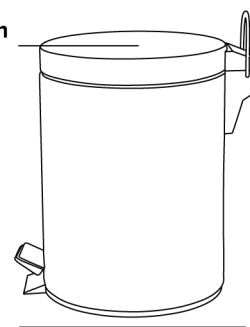

GRIFFIGES FUSSPEDAL

INNERE SCHICHT
Herausnehmbarer
Inneneimer mit Griff

- Leicht zu reinigen
- Innere Schicht
- 0,4 mm Stahl

Beschreibung

Weiß
0,63 kg

Ø 205mm
8.07in

280mm
11.02in

255mm
10.04in

PATTUMIERA A PEDALE CROFT DA 3 L

**CHIUSURA
AMMORTIZZATA**

DIMENSIONI COMPATTE
Ideale per bagni

PEDALE A PRESA

STRATO INTERNO
Secchio interno removibile
con maniglia

- Facile da pulire
- Strato interno
- Acciaio da 0,4 mm

Caratteristiche

Bianco
0,63 kg

Ø 205mm
8.07in

280mm
11.02in

255mm
10.04in

KOSZ PEDAŁOWY CROFT 3 L

MIĘKKIE ZAMKNIĘCIE

KOMPAKTOWY ROZMIAR
Idealny do łazienek

WARSTWA WEWNĘTRZNA
Wyjmowany pojemnik wewnętrzny z rączką

PEDAŁ NOŻNY

- Łatwy w czyszczeniu
- Warstwa wewnętrzna
- Stal 0,4 mm

Specyfikacja

Biały
0,63 kg

COȘ DE GUNOI DE 3 L CU PEDALĂ CROFT

ÎNCHIDERE MOALE

DIMENSIUNE COMPACTĂ
Ideal pentru băi