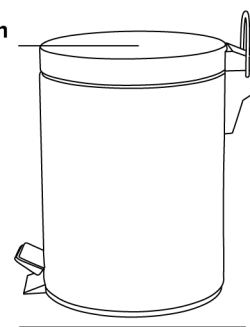

REVÊTEMENT INTÉRIEUR

Cuvette interne amovible
avec poignée

PÉDALE AVEC POIGNÉE

- Facile à nettoyer
- Revêtement intérieur
- Acier de 0,4 mm

Spécifications

Blanc
0,63 kg

Ø 205mm
8.07in

280mm
11.02in

255mm
10.04in

PAPELERA DE PEDAL DE 3 L CROFT

- Fácil de limpiar
- Capa interna
- Acero de 0,4 mm

Especificaciones

Blanco
0,63 kg

3 L CROFT TRETEIMER

SANFTES SCHLIESSEN

KOMPAKTE GRÖSSE
Ideal für Bäder

GRIFFIGES FUSSPEDAL

INNERE SCHICHT
Herausnehmbarer
Inneneimer mit Griff

- Leicht zu reinigen
- Innere Schicht
- 0,4 mm Stahl

Beschreibung

Weiß
0,63 kg

Ø 205mm
8.07in

280mm
11.02in

255mm
10.04in

Caratteristiche

Bianco
0,63 kg

Ø 205mm
8.07in

280mm
11.02in

255mm
10.04in

KOSZ PEDAŁOWY CROFT 3 L

MIĘKKIE ZAMKNIĘCIE

KOMPAKTOWY ROZMIAR
Idealny do łazienek