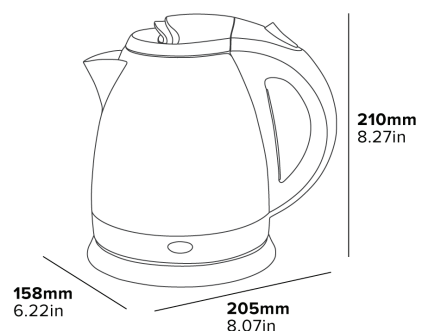

HERVIDORA BUCKINGHAM DE 1 L

MECANISMO DE TAPA DURADERO

FILTRO EXTRAÍBLE
Para una limpieza fácil

ACERO INOXIDABLE DE GRADO 304
Material alimentario de alta calidad

CAPACIDAD DE 1 L
Diseñado para uso en habitaciones de huéspedes

CONTROLADOR TÉRMICO STRIX
Líder mundial en controladores de hervidoras

VENTANA DE AGUA
Fácil de llenar con agua

ELEMENTO CALEFACTOR OCULTO
Fácil de limpiar

- Mango con diseño ergonómico
- Protección contra funcionamiento en seco
- Base giratoria de 360°
- Marcas de nivel de agua incluidas
- Organizador de cable de alimentación incorporado

Especificaciones

Acero Pulido y Negro
1250 W - 1500 W
0,8 kg
Longitud del cable: 0,7 m