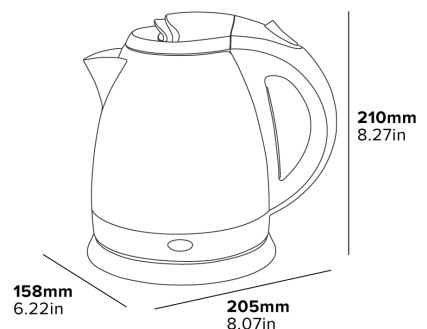

CAPACITÉ DE 1 L
Conçu pour une utilisation en chambre d'hôtes

RÉGULATEUR THERMIQUESTRIX
Leader mondial des régulateurs de bouilloires

FENÊTRE POUR VOIR LE NIVEAU D'EAU
Facile à remplir d'eau

ÉLÉMENT CHAUFFANT CACHÉ
Facile à nettoyer

- Poignée ergonomique
- Protection contre la marche à sec
- Base pivotante à 360°
- Marques de niveau d'eau incluses
- Organisateur de câble d'alimentation intégré

Spécifications

Acier Poli et Noir
1250 W - 1500 W
0,8 kg
Longueur du câble: 0,7 m