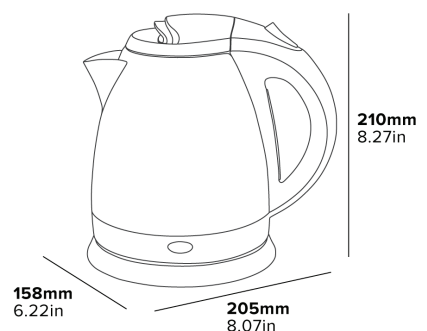

Specyfikacja

Stal Polerowana & Czerni
1250 W - 1500 W
0,8 kg
Długość przewodu: 0,7 m

Z MYŚLĄ O
HOTELACH

BRYTYJSKI
DESIGN

3
YEAR
GWARANCJA
ELEKTRYCZNA

304
STAL
NIERDZEWNA

360°
PODSTAWA
360°

TECHNOLOGIA
STRIX