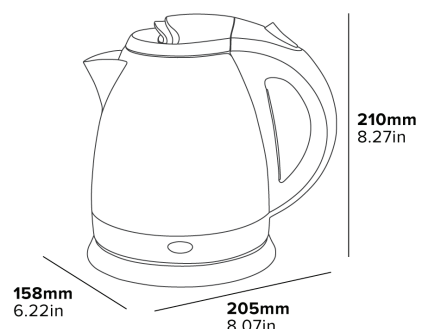

FIERBĂTOR BUCKINGHAM 1 L

CAPAC REZISTENT

FILTRU DETAȘABIL

Pentru o curățare ușoară

OȚEL INOXIDABIL DE CALITATE 304

Material alimentar de înaltă calitate

CAPACITATE 1 L

Conceput pentru utilizarea în camera de oaspeți

CONTROLER TERMIC STRIX

Lider mondial în domeniul reglementărilor pentru fierbătoare

GEAM RECIPIENT APĂ

Ușor de umplut cu apă

ELEMENT DE ÎNCĂLZIRE ASCUNS

Ușor de curățat

- Design ergonomic al mânerului
- Protecție împotriva fierberii la uscat
- Bază de 360°
- Marcaje integrate pentru nivelul apei
- Suport integrat pentru cablul de alimentare

Specificații

Oțel și negru
1250 W - 1500 W
0.8 kg
Lungime cablu: 0.7 m