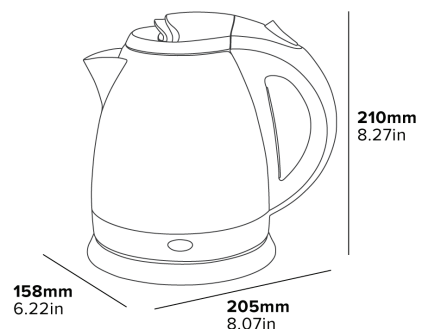

BUCKINGHAM 1L KETTLE

DURABLE LID MECHANISM

REMOVABLE FILTER
For easy cleaning

304 GRADE STAINLESS STEEL
High grade food material

1L CAPACITY
Designed for guest room use

WATER WINDOW
Easy to fill with water

STRIX THERMAL CONTROLLER
World leader in kettle controls

CONCEALED HEATING ELEMENT
Easy to clean

- Ergonomic handle design
- Boil dry protection
- 360° base
- Integrated water level markings
- Integrated power cord tidy

Specification

Polished Steel & Black
1250W - 1500W
0.8kg
Cable length: 0.7m