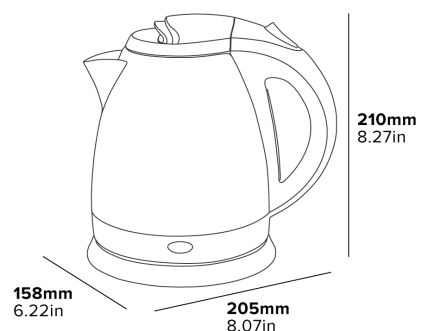

1250 W - 1500 W

0,8 kg

Kabellänge: 0,7 m

BOLLITORE BUCKINGHAM DA 1 L

- Maniglia dal design ergonomico
- Protezione contro l'ebollizione
- Base a 360°
- Indicatori di livello dell'acqua integrati
- Portacavo di alimentazione integrato