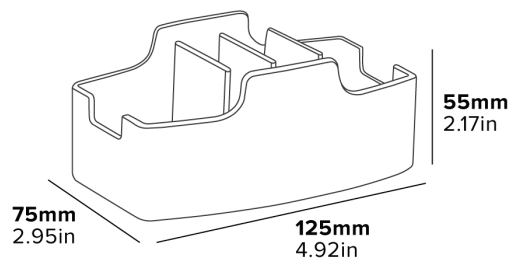

4 COMPARTIMENTOS DE ALMACENAMIENTO

PATAS DE GOMA
Para proteger la superficie

ABS DURADERO
Fácil de limpiar

- Resistente y resistente al calor hasta 140 °C
- Fácil de limpiar

Especificaciones

Negro
0,1 kg

MIDDLETON BEUTELHALTER