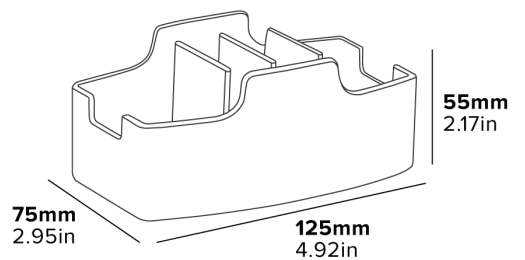

MIDDLETON SACHET HOLDER

4 STORAGE COMPARTMENTS

RUBBER FEET
To protect surface

DURABLE ABS
Easy to clean

- Hard wearing & Heat resistant up to 140°C
- Easy to clean

Specification

Black
0.1kg

PORTE-LETTRES MIDDLETON

4 COMPARTIMENTS DE STOCKAGE

PIEDS EN CAOUTCHOUC
Pour protéger la surface

ABS DURABLE
Facile à nettoyer

- Résistant et résistant à la chaleur jusqu'à 140 °C
- Facile à nettoyer

Spécifications

Noir
0,1 kg

PORTASOBRE MIDDLETON

4 COMPARTIMENTOS DE ALMACENAMIENTO

PATAS DE GOMA
Para proteger la superficie

ABS DURADERO
Fácil de limpiar

- Resistente y resistente al calor hasta 140 °C
- Fácil de limpiar

Especificaciones

Negro
0,1 kg

MIDDLETON BEUTELHALTER