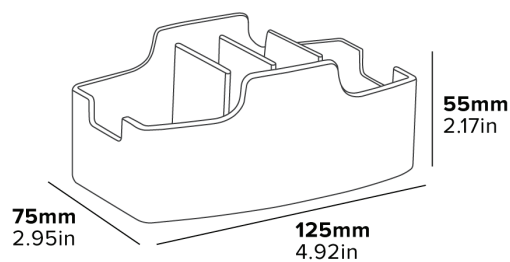

4 COMPARTIMENTS DE STOCKAGE

PIEDS EN CAOUTCHOUC
Pour protéger la surface

ABS DURABLE
Facile à nettoyer

- Résistant et résistant à la chaleur jusqu'à 140 °C
- Facile à nettoyer

Spécifications

Noir
0,1 kg

PORTASOBRE MIDDLETON

4 COMPARTIMENTOS DE ALMACENAMIENTO

PATAS DE GOMA
Para proteger la superficie

ABS DURADERO
Fácil de limpiar

- Resistente y resistente al calor hasta 140 °C
- Fácil de limpiar

Especificaciones

Negro
0,1 kg

MIDDLETON BEUTELHALTER