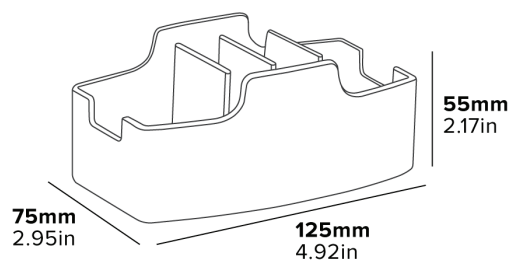

SUPORT DE PLICURI MIDDLETON

4 COMPARTIMENTE
DE DEPOZITARE

PICIOARE DIN CAUCIUC
Pentru a proteja suprafața

ABS REZISTENT
Ușor de curățat

- Rezistentă la uzură și la căldură până la 140°C
- Ușor de curățat

Specificații

Negru
0.1 kg