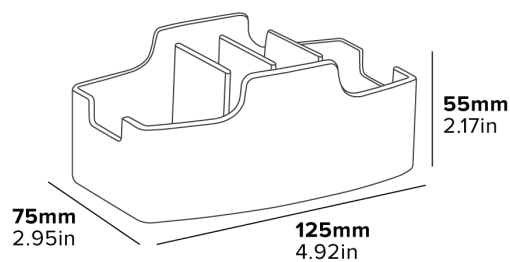

WYTRZYMAŁE ABS
Łatwy w czyszczeniu

- Wytrzymały & Odporny na temperatury do 140°C
- Łatwy w czyszczeniu

Specyfikacja

Czarny
0,1 kg

Z MYŚLĄ O
HOTELACH

BRYTYJSKI
DESIGN

SUPORT DE PLICURI MIDDLETON

4 COMPARTIMENTE
DE DEPOZITARE