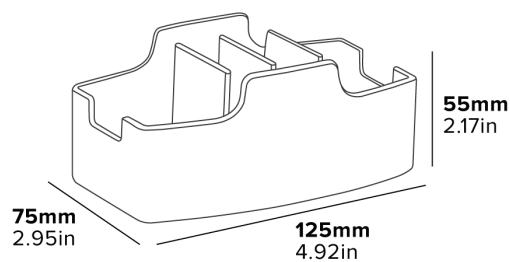

PORTABUSTINE MIDDLETON

4 VANI PORTAOGGETTI

PIEDINI IN GOMMA
Per proteggere la

ABS DUREVOLE
Facile da pulire

- Robusto e resistente al calore fino a 140°C
- Facile da pulire

Caratteristiche

Nero
0,1 kg