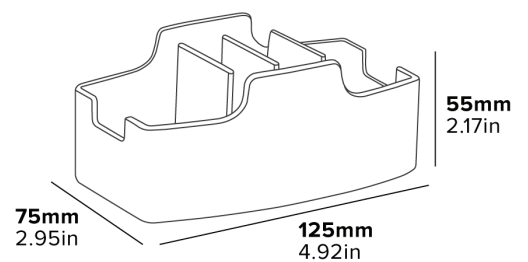

4 ABLAGEFÄCHER

GUMMI-FÜSSE
Zum Schutz der Oberfläche

HALTBARES ABS
Leicht zu reinigen

- Strapazierfähig & hitzebeständig bis zu 140°C
- Leicht zu reinigen

Beschreibung

Schwarz
0,1 kg

PORTABUSTINE MIDDLETON

4 VANI PORTAOGGETTI