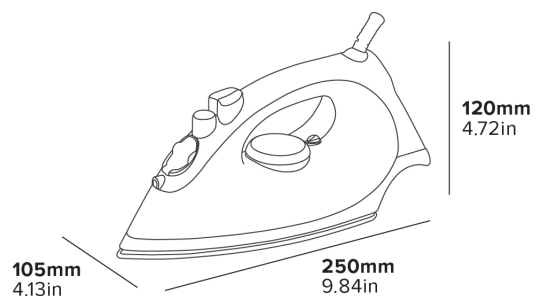

PLANCHA A VAPOR SHERWOOD DE 1200 W

PLANCHA DE SEGURIDAD PARA HOTEL
Planchado ecológico de 1200 W

SISTEMA DE APAGADO AUTOMÁTICO DE 3 VÍAS
Característica adicional de seguridad para hoteles

CONTROL DE TEMPERATURA AJUSTABLEL
Para diferentes tipos de telas

INDICADOR DE LLENADO HORIZONTAL/VERTICAL

PLACA DE ACERO INOXIDABLE
Duradero y antiadherente

- Compacta y liviana
- Depósito de agua de 145 ml
- Indicadores LED duales
- Función de vapor horizontal y vertical
- Indicador de llenado horizontal y vertical
- Función de vapor y rociado
- Selector de temperatura

Especificaciones

Negro y Gris
0,75 kg
1200 W
Longitud del cable: 2,5 m

3
GARANTÍA ELÉCTRICA

DISEÑADO PARA EL SECTOR
HOTELERO

DISEÑO BRITÁNICO

ECOLÓGICO

APAGADO AUTOMÁTICO A LOS
30 SEGUNDOS

APAGADO AUTOMÁTICO A LOS
8 MINS

PLACA BASE ANTIADHERENTE

ANTIGOTEO