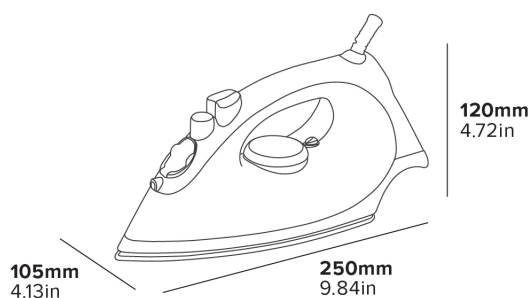

REGULOWANE POKRĘTŁO TEMPERATURY

Do różnych materiałów

POZIOMY/PIONOWY WSKAŹNIK NAPEŁNIENIA

PŁYTA ZE STALI NIERDZEWNEJ

Wytrzymałe i nieprzywierające

- Kompaktowe i Lekkie
- Zbiornik wodny 145 ml
- Dualne lampki LED
- Funkcja pary poziomej i pionowej
- Poziomy i pionowy wskaźnik napełnienia
- Funkcja parowania i rozpylania
- Pokrętko temperatury

Specyfikacja

Czarne & Szare

0,75 kg

1200 W

2,5 m długości kabla

FIER DE CĂLCAT CU ABURI SHERWOOD 1200 W

**FIER DE CĂLCAT DE SIGURANȚĂ
PENTRU HOTEL**
Călcător ecologic de 1200 W

**SISTEM DE OPRIRE
AUTOMATĂ ÎN
3 MODURI**
Funcție suplimentară de
siguranță pentru hotel