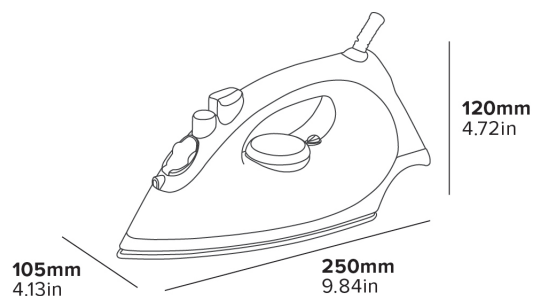

SHERWOOD 1200W STEAM IRON

HOTEL SAFETY IRON
1200W Eco friendly ironing

3 WAY AUTO CUT OFF SYSTEM
Extra safe hotel feature

ADJUSTABLE TEMPERATURE DIAL
For different fabrics

HORIZONTAL/VERTICAL FILL INDICATOR

STAINLESS STEEL SOLEPLATE
Durable & non-stick

- Compact & Lightweight
- 145ml water tank
- Dual LED indicators
- Horizontal & vertical steam function
- Horizontal & vertical fill indicator
- Steam & spray function
- Temperature dial

Specification

Black & Grey
0.75kg
1200W
2.5m cable length