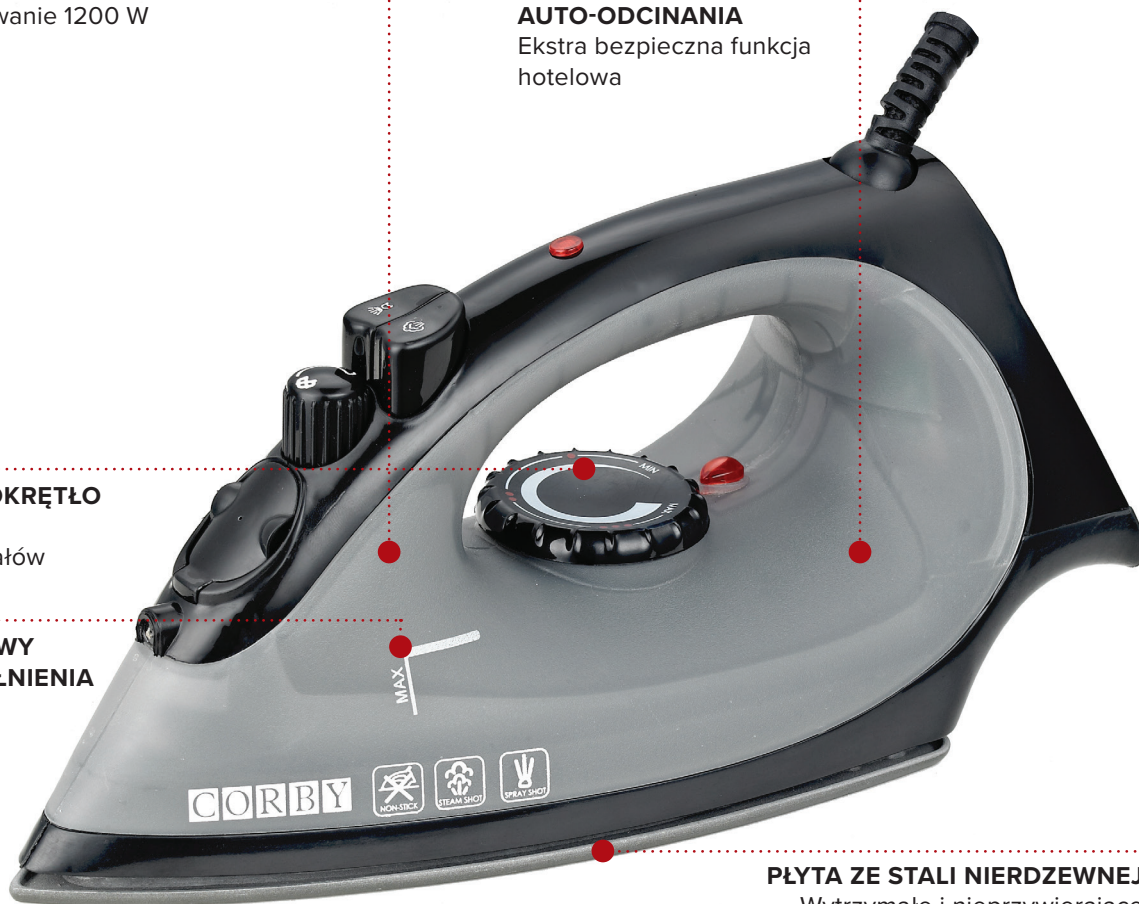

**RÉGLAGE DE
TEMPÉRATURE AJUSTABLE**
Pour différents types de tissus

**INDICATEUR DE
REPLISSAGE
HORIZONTAL/
VERTICAL**

SEMELLE EN ACIER INOXYDABLE
Durable et antiadhésive

- Compacte et légère
- Réservoir d'eau de 145 ml
- Indicateurs LED doubles
- Fonction de vapeur horizontale et verticale
- Indicateur de remplissage horizontal et vertical
- Fonction vapeur et pulvérisation
- Sélecteur de température

Caratteristiche

Nero & Grigio
0,75 kg
1200 W
Lunghezza del cavo 2,5 m

3 YEAR GARANZIA ELETTRICA

HOTEL SPECIFICATO

PROGETTAZIONE BRITANNICA

ECOLOGICO

SPEGNIMENTO AUTOMATICO 30 SEC

SPEGNIMENTO AUTOMATICO 8 MINS

PIASTRA ANTIADERENTE

ANTIGOCCIA

ŻELAZKO PAROWE SHERWOOD 1200 W

BEZPIECZNE ŻELAZKO HOTELOWE

Ekologiczne prasowanie 1200 W

3-KIERUNKOWY SYSTEM

AUTO-ODCINANIA

Ekstra bezpieczna funkcja hotelowa

REGULOWANE POKRĘTŁO TEMPERATURY

Do różnych materiałów

POZIOMY/PIONOWY WSKAŹNIK NAPEŁNIENIA

PŁYTA ZE STALI NIERDZEWNEJ

Wytrzymałe i nieprzywierające

- Kompaktowe i Lekkie
- Zbiornik wodny 145 ml
- Dualne lampki LED
- Funkcja pary poziomej i pionowej
- Poziomy i pionowy wskaźnik napełnienia
- Funkcja parowania i rozpylania
- Pokrętko temperatury