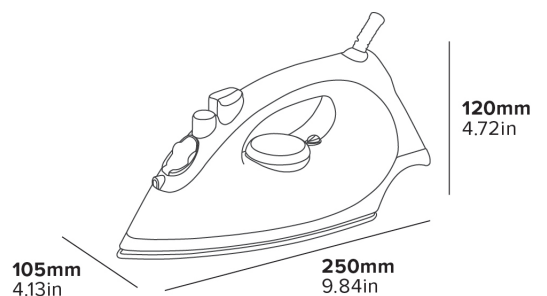

**RÉGLAGE DE
TEMPÉRATURE AJUSTABLE**
Pour différents types de tissus

**INDICATEUR DE
REPLISSAGE
HORIZONTAL/
VERTICAL**

SEMELLE EN ACIER INOXYDABLE
Durable et antiadhésive

- Compacte et légère
- Réservoir d'eau de 145 ml
- Indicateurs LED doubles
- Fonction de vapeur horizontale et verticale
- Indicateur de remplissage horizontal et vertical
- Fonction vapeur et pulvérisation
- Sélecteur de température

Spécifications

Noir et Gris
0,75 kg
1200 W
Longueur du câble: 2,5 m

PLANCHA A VAPOR SHERWOOD DE 1200 W

PLANCHA DE SEGURIDAD PARA HOTEL
Planchado ecológico de 1200 W

SISTEMA DE APAGADO AUTOMÁTICO DE 3 VÍAS
Característica adicional de seguridad para hoteles

CONTROL DE TEMPERATURA AJUSTABLEL
Para diferentes tipos de telas

INDICADOR DE LLENADO HORIZONTAL/VERTICAL

PLACA DE ACERO INOXIDABLE
Duradero y antiadherente

- Compacta y liviana
- Depósito de agua de 145 ml
- Indicadores LED duales
- Función de vapor horizontal y vertical
- Indicador de llenado horizontal y vertical
- Función de vapor y rociado
- Selector de temperatura

Especificaciones

Negro y Gris
0,75 kg
1200 W
Longitud del cable: 2,5 m

3
GARANTÍA ELÉCTRICA

DISEÑADO PARA EL SECTOR
HOTELERO

DISEÑO BRITÁNICO

ECOLÓGICO

APAGADO AUTOMÁTICO A LOS
30 SEGUNDOS

APAGADO AUTOMÁTICO A LOS
8 MINS