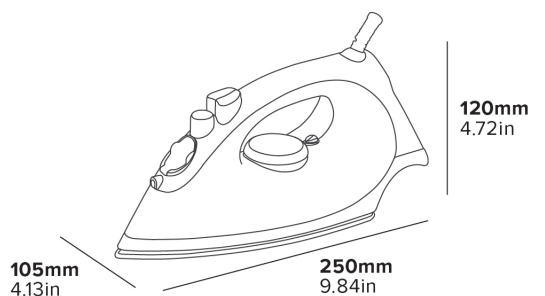

FERRO A VAPORE SHERWOOD 1200 W

FERRO DI SICUREZZA PER HOTEL
Stiratura ecologica da 1200 W

SISTEMA DI TAGLIO AUTOMATICO A 3 VIE
Caratteristica dell'hotel

QUADRANTE TEMPERATURA REGOLABILE
Per diversi tessuti

INDICATORE DI RIEMPIMENTO ORIZZONTALE/ VERTICALE

PIASTRA IN ACCIAIO INOSSIDABILE
Durevole & antiaderente

- Compatto & leggero
- Serbatoio dell'acqua da 145 ml
- Doppi indicatori LED
- Funzione vapore orizzontale & verticale
- Indicatore di riempimento orizzontale & verticale
- Funzione vapore & spruzzo
- Quadrante della temperatura

Caratteristiche

Nero & Grigio
0,75 kg
1200 W
Lunghezza del cavo 2,5 m

3 YEAR GARANZIA ELETTRICA

HOTEL SPECIFICATO

PROGETTAZIONE BRITANNICA

ECOLOGICO

SPEGNIMENTO AUTOMATICO 30 SEC

SPEGNIMENTO AUTOMATICO 8 MINS

PIASTRA ANTIADERENTE

ANTIGOCCIA