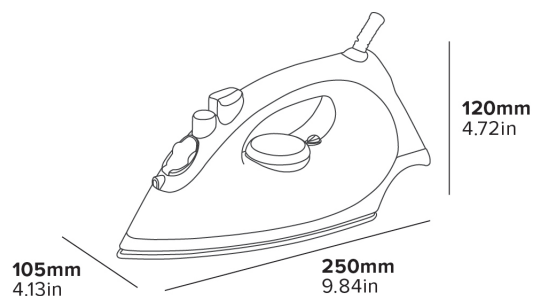

Especificaciones

Negro y Gris
0,75 kg
1200 W
Longitud del cable: 2,5 m

3
GARANTÍA ELÉCTRICA

DISEÑADO PARA EL SECTOR
HOTELERO

DISEÑO BRITÁNICO

ECOLÓGICO

APAGADO AUTOMÁTICO A LOS
30 SEGUNDOS

APAGADO AUTOMÁTICO A LOS
8 MINS

**HORIZONTALE/
VERTIKALE
FÜLLSTANDSANZEIGE**

SOHLE AUS ROSTFREIEM STAHL
Langlebig & antihftbeschichtet

- Kompakt & LEICHT
- 145 ml Wassertank
- Zwei LED-Anzeigen
- Horizontale & vertikale Dampffunktion
- Horizontale und vertikale Füllstandsanzeige
- Dampf- und Sprühfunktion
- Temperaturregler

Beschreibung

Schwarz & Grau
0,75 kg
1200 W
2,5 m Kabellänge

FERRO A VAPORE SHERWOOD 1200 W

FERRO DI SICUREZZA PER HOTEL
Stiratura ecologica da 1200 W

SISTEMA DI TAGLIO AUTOMATICO A 3 VIE
Caratteristica dell'hotel