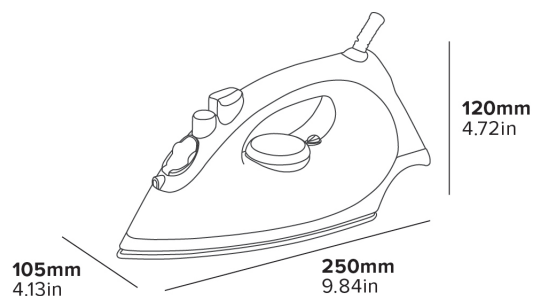

Specyfikacja

Czarne & Szare

0,75 kg

1200 W

2,5 m długości kabla

FIER DE CĂLCAT CU ABURI SHERWOOD 1200 W

**FIER DE CĂLCAT DE SIGURANȚĂ
PENTRU HOTEL**
Călcător ecologic de 1200 W

**SISTEM DE OPRIRE
AUTOMATĂ ÎN
3 MODURI**
Funcție suplimentară de
siguranță pentru hotel

**CADRAN TEMPERATURĂ
REGLABILĂ**
Pentru diferite țesături

**INDICATOR DE UMLERE
ORIZONTAL/VERTICAL**

**TALPĂ DIN OȚEL
INOXIDABIL**
Rezistent și anti-aderent

- Compact și ușor
- Rezervor de apă de 145 ml
- Indicatori LED dual
- Funcție de abur orizontal și vertical
- Indicator de umplere orizontal și vertical
- Funcție de abur și pulverizare
- Cadran pentru temperatură

Specificații

Negru și gri
0.75 kg
1200 W
Cablul de 2.5 m lungime

PARNÍ ŽEHLIČKA SHERWOOD 1200 W

HOTELOVÁ BEZPEČNOSTNÍ ŽEHLIČKA
1200 W ekologická žehlička

**TŘÍCESTNÝ SYSTÉM
AUTOMATICKÉHO
VYPÍNÁNÍ**
Funkce extra bezpečného
hotelu