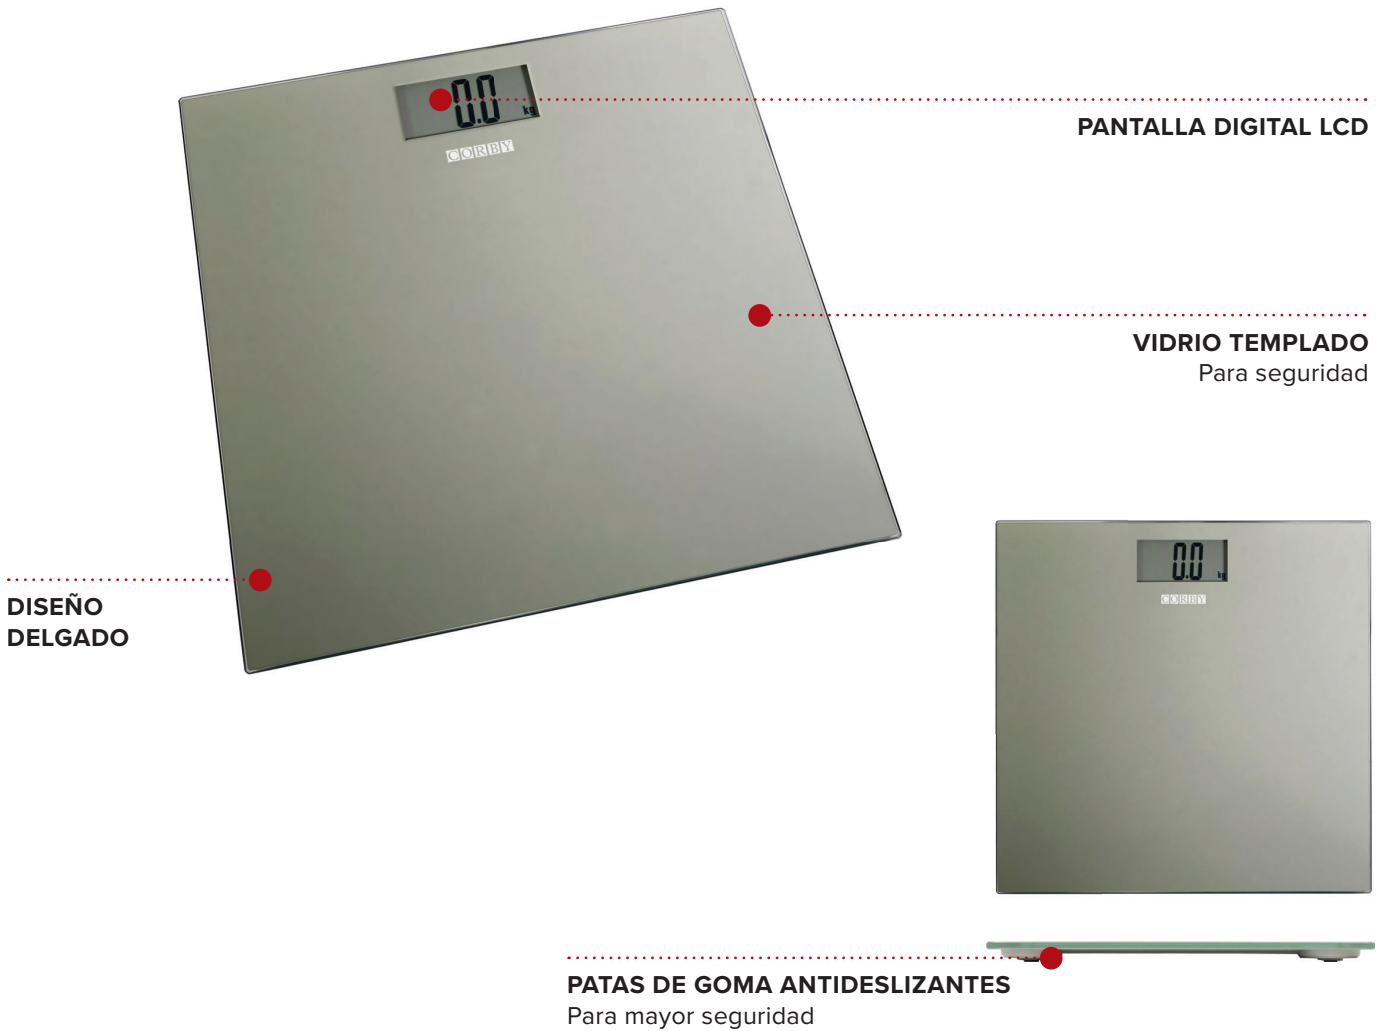

HELMSLEY DIGITAL BATHROOM SCALES

- Imperial and metric weight settings (kg or lb or st)
- 180Kg Maximum weight capacity
- Rubber feet
- Supplied with batteries

Specification

Grey
1.5kg
2 x AAA Batteries
6mm glass

BALANCES DE SALLE DE BAINS HELMSLEY

DESIGN FIN

AFFICHAGE NUMÉRIQUE LCD

VERRE TREMPÉ
Pour la sécurité

PIEDS EN CAOUTCHOUC
ANTIDÉRAPANTS
Pour plus de sécurité

- Configurations de poids impérial et métrique (kg ou lb ou st)
- Capacité maximale de poids de 180 kg
- Pieds en caoutchouc
- Fourni avec piles

Spécifications

Gris
1,5 kg
2 piles AAA
Verre de 6mm

BÁSCULAS DE BAÑO DIGITALES HELMSLEY

- Configuraciones de peso imperial y métrico (kg o lb o st)
- Capacidad máxima de peso de 180 kg
- Patas de goma
- Suministrado con pilas

HELMSLEY DIGITALE BADEZIMMERWAAGE

LCD-DIGITALANZEIGE

TEMPERIERTES GLAS
Für die Sicherheit

SCHLANKES
DESIGN

ANTI-RUTSCH-GUMMIFÜSSE
Für zusätzliche Sicherheit

- Einstellungen für imperiale und metrische Gewichte (kg oder lb oder st)
- 180 kg Maximale Gewichtskapazität
- GummifüÙe
- Wird mit Batterien geliefert