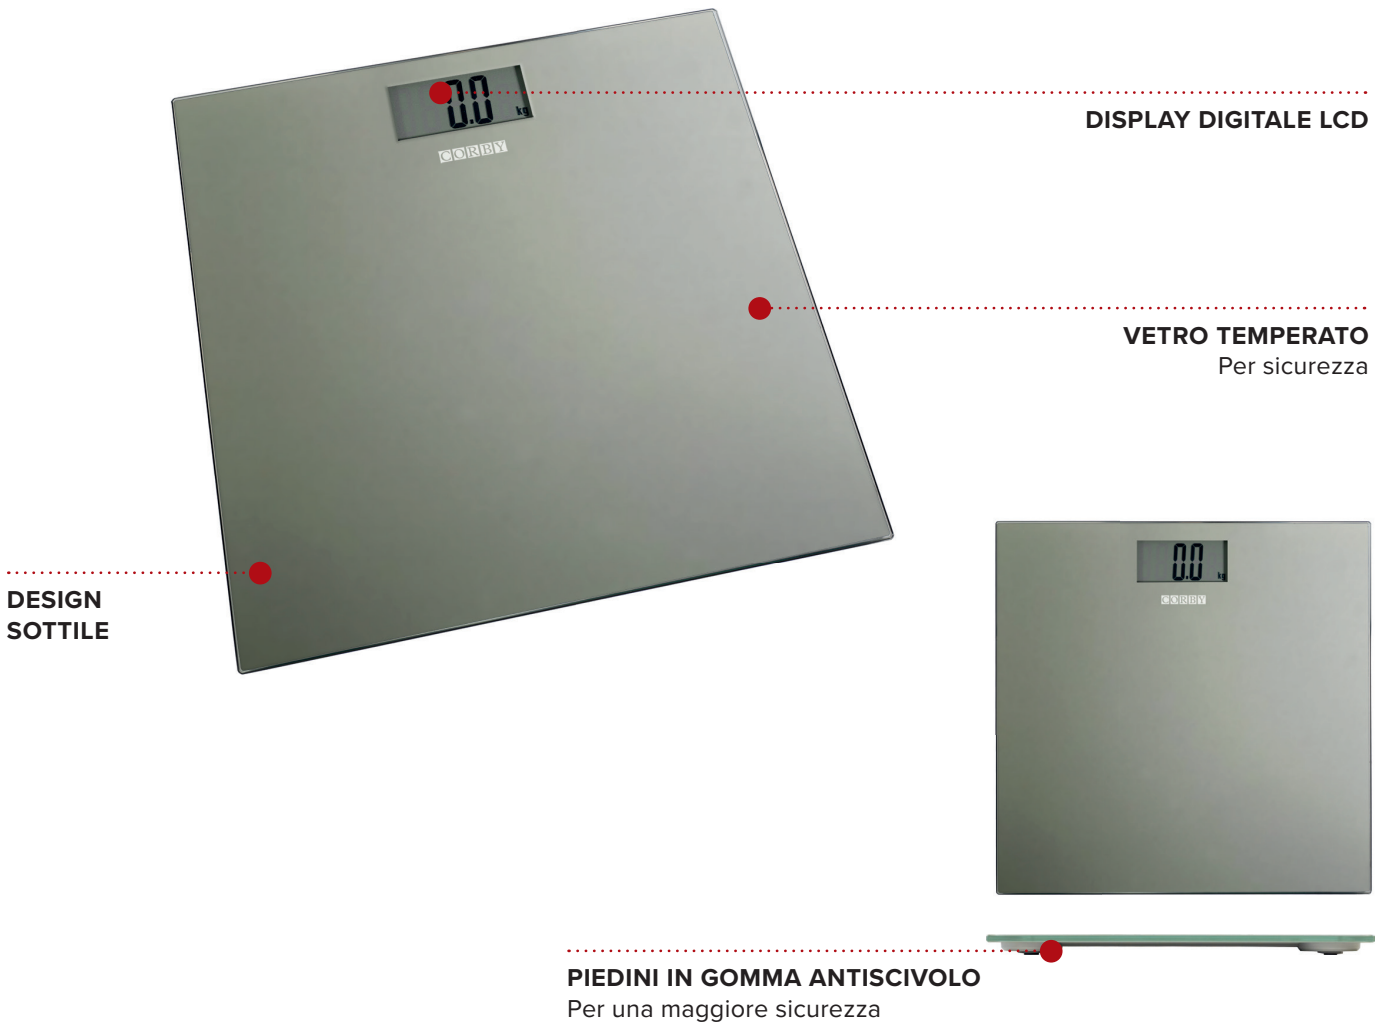

HELMSLEY DIGITAL BATHROOM SCALES

- Imperial and metric weight settings (kg or lb or st)
- 180Kg Maximum weight capacity
- Rubber feet
- Supplied with batteries

Specification

Grey
1.5kg
2 x AAA Batteries
6mm glass

HELMSLEY DIGITALE BADEZIMMERWAAGE

LCD-DIGITALANZEIGE

TEMPERIERTES GLAS
Für die Sicherheit

SCHLANKES
DESIGN

ANTI-RUTSCH-GUMMIFÜSSE
Für zusätzliche Sicherheit

- Einstellungen für imperiale und metrische Gewichte (kg oder lb oder st)
- 180 kg Maximale Gewichtskapazität
- GummifüÙe
- Wird mit Batterien geliefert

Beschreibung

Grau
1,5 kg
2 x AAA-Batterien
6 mm Glas

22mm
0.86in /

302mm
13.07in

302mm
13.07in

BILANCIA DA BAGNO DIGITALE HELMSLEY

**DESIGN
SOTTILE**

DISPLAY DIGITALE LCD

- Setări de greutate imperiale și metrice (kg sau lb sau st)
- Capacitate maximă 180 de kilograme
- Picioare din cauciuc
- Prevăzut cu baterii

Specificații

Gri
1.5 kg
2 x baterii AAA
Sticlă de 6 mm

**3
YEAR
GARANȚIE
ELECTRICĂ**