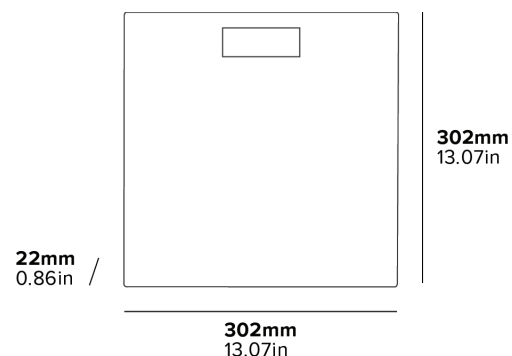

HELMSLEY DIGITAL BATHROOM SCALES

- Imperial and metric weight settings (kg or lb or st)
- 180Kg Maximum weight capacity
- Rubber feet
- Supplied with batteries

Specification

Grey
1.5kg
2 x AAA Batteries
6mm glass

- Setări de greutate imperiale și metrice (kg sau lb sau st)
- Capacitate maximă 180 de kilograme
- Picioare din cauciuc
- Prevăzut cu baterii

Specificații

Gri
1.5 kg
2 x baterii AAA
Sticlă de 6 mm

**3
YEAR
GARANȚIE
ELECTRICĂ**

**SPECIAL PENTRU
HOTEL**

**GEAM TRATAT
CHIMIC**

**GREUTATE MAXIMĂ DE
180 DE KILOGRAME**

**AFIȘAJ
LCD**

**PICIOARE
ANTI-ALUNECARE**

DIGITÁLNÍ KOUPELNOVÉ VÁHY HELMSLEY

ŠTÍHLÝ DESIGN

LCD DIGITÁLNÍ DISPLEJ

MĚŘENÉ SKLO
Pro bezpečnost

PROTISKLUZOVÉ GUMOVÉ NOŽIČKY
Pro větší bezpečnost

- Císařské a metrické nastavení hmotnosti (kg nebo lb nebo st)
- 180Kg Maximální hmotnostní kapacita
- Gumové nožičky
- Dodává se s bateriemi