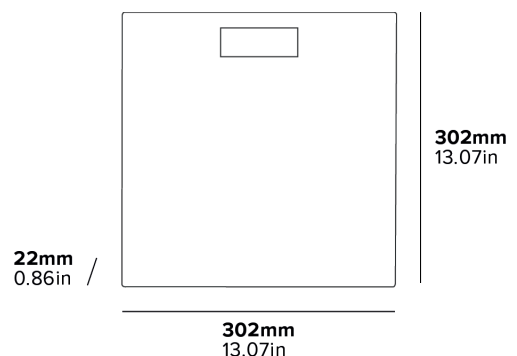

BILANCIA DA BAGNO DIGITALE HELMSLEY

**DESIGN
SOTTILE**

DISPLAY DIGITALE LCD

VETRO TEMPERATO
Per sicurezza

PIEDINI IN GOMMA ANTISCIVOLO
Per una maggiore sicurezza

- Impostazioni del peso imperiale e metrico (kg o lb o st)
- Portata massima di carico 180 kg
- Piedini in gomma
- Fornito con batterie

Caratteristiche

Grigio
1,5 kg
2 x Batterie AAA
Vetro da 6 mm