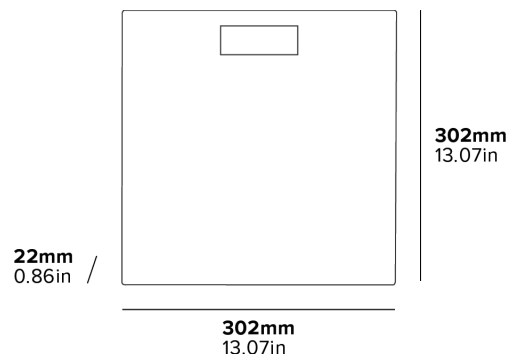

HELMSLEY DIGITAL BATHROOM SCALES

- Imperial and metric weight settings (kg or lb or st)
- 180Kg Maximum weight capacity
- Rubber feet
- Supplied with batteries

Specification

Grey
1.5kg
2 x AAA Batteries
6mm glass

Spécifications

Gris
1,5 kg
2 piles AAA
Verre de 6mm

BÁSCULAS DE BAÑO DIGITALES HELMSLEY

- Configuraciones de peso imperial y métrico (kg o lb o st)
- Capacidad máxima de peso de 180 kg
- Patas de goma
- Suministrado con pilas

HELMSLEY DIGITALE BADEZIMMERWAAGE

LCD-DIGITALANZEIGE

TEMPERIERTES GLAS
Für die Sicherheit

SCHLANKES
DESIGN

ANTI-RUTSCH-GUMMIFÜSSE
Für zusätzliche Sicherheit

- Einstellungen für imperiale und metrische Gewichte (kg oder lb oder st)
- 180 kg Maximale Gewichtskapazität
- GummifüÙe
- Wird mit Batterien geliefert

Beschreibung

Grau
1,5 kg
2 x AAA-Batterien
6 mm Glas

22mm
0.86in /

302mm
13.07in

302mm
13.07in

BILANCIA DA BAGNO DIGITALE HELMSLEY

**DESIGN
SOTTILE**

DISPLAY DIGITALE LCD