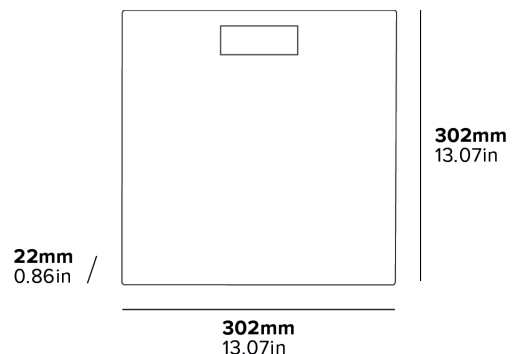

HELMSLEY DIGITAL BATHROOM SCALES

- Imperial and metric weight settings (kg or lb or st)
- 180Kg Maximum weight capacity
- Rubber feet
- Supplied with batteries

Specification

Grey
1.5kg
2 x AAA Batteries
6mm glass

BALANCES DE SALLE DE BAINS HELMSLEY

DESIGN FIN

AFFICHAGE NUMÉRIQUE LCD

VERRE TREMPÉ
Pour la sécurité

PIEDS EN CAOUTCHOUC
ANTIDÉRAPANTS
Pour plus de sécurité

- Configurations de poids impérial et métrique (kg ou lb ou st)
- Capacité maximale de poids de 180 kg
- Pieds en caoutchouc
- Fourni avec piles

Spécifications

Gris
1,5 kg
2 piles AAA
Verre de 6mm

BÁSCULAS DE BAÑO DIGITALES HELMSLEY

- Configuraciones de peso imperial y métrico (kg o lb o st)
- Capacidad máxima de peso de 180 kg
- Patas de goma
- Suministrado con pilas

Beschreibung

Grau
1,5 kg
2 x AAA-Batterien
6 mm Glas

22mm
0.86in /

302mm
13.07in

302mm
13.07in

BILANCIA DA BAGNO DIGITALE HELMSLEY

**DESIGN
SOTTILE**

DISPLAY DIGITALE LCD