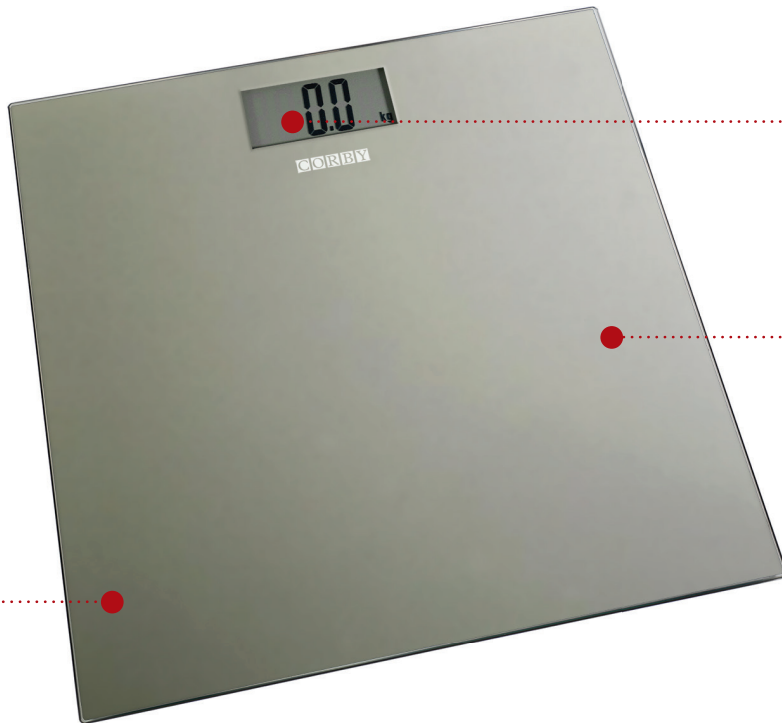

CÂNTAR DE BAIE DIGITAL HELMSLEY

**DESIGN
SUBȚIRE**

AFIȘAJ DIGITAL LCD

STICLĂ TRATATĂ CHIMIC
Pentru siguranță