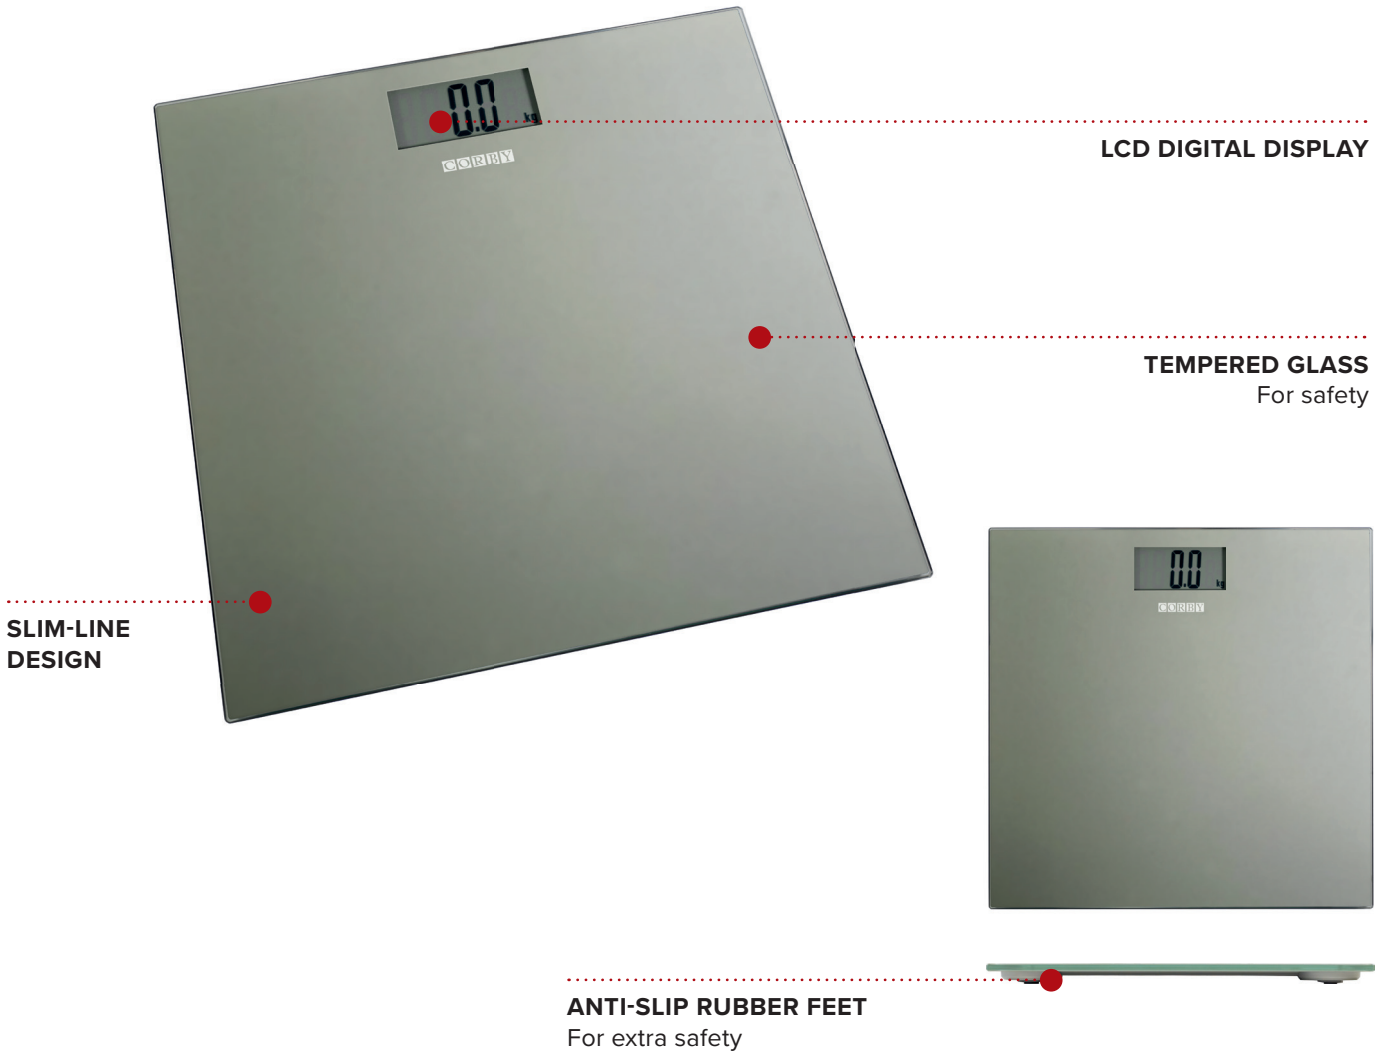

HELMSLEY DIGITAL BATHROOM SCALES

- Imperial and metric weight settings (kg or lb or st)
- 180Kg Maximum weight capacity
- Rubber feet
- Supplied with batteries

Specification

Grey
1.5kg
2 x AAA Batteries
6mm glass

BALANCES DE SALLE DE BAINS HELMSLEY

DESIGN FIN

AFFICHAGE NUMÉRIQUE LCD

VERRE TREMPÉ
Pour la sécurité

PIEDS EN CAOUTCHOUC
ANTIDÉRAPANTS
Pour plus de sécurité

- Configurations de poids impérial et métrique (kg ou lb ou st)
- Capacité maximale de poids de 180 kg
- Pieds en caoutchouc
- Fourni avec piles

Spécifications

Gris
1,5 kg
2 piles AAA
Verre de 6mm

BÁSCULAS DE BAÑO DIGITALES HELMSLEY

- Configuraciones de peso imperial y métrico (kg o lb o st)
- Capacidad máxima de peso de 180 kg
- Patas de goma
- Suministrado con pilas

HELMSLEY DIGITALE BADEZIMMERWAAGE

LCD-DIGITALANZEIGE

TEMPERIERTES GLAS
Für die Sicherheit

SCHLANKES
DESIGN

ANTI-RUTSCH-GUMMIFÜSSE
Für zusätzliche Sicherheit

- Einstellungen für imperiale und metrische Gewichte (kg oder lb oder st)
- 180 kg Maximale Gewichtskapazität
- GummifüÙe
- Wird mit Batterien geliefert