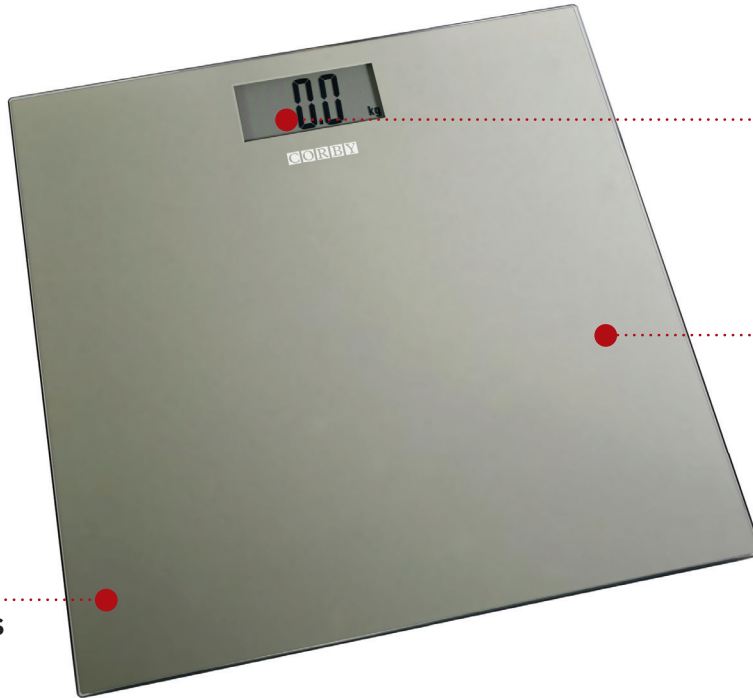

HELMSLEY DIGITAL BATHROOM SCALES

- Imperial and metric weight settings (kg or lb or st)
- 180Kg Maximum weight capacity
- Rubber feet
- Supplied with batteries

Specification

Grey
1.5kg
2 x AAA Batteries
6mm glass

Especificaciones

Gris
1,5 kg
2 pilas AAA
Vidrio de 6 mm

3
YEAR
GARANTÍA
ELÉCTRICA

DISEÑADO PARA EL SECTOR
HOTELERO

**VIDRIO
TEMPLADO**

180
KG
PESO MÁXIMO
180KG

LCD
PANTALLA
LCD

ANTIDESLIZANTE

HELMSLEY DIGITALE BADEZIMMERWAAGE

LCD-DIGITALANZEIGE

TEMPERIERTES GLAS
Für die Sicherheit

SCHLANKES
DESIGN

ANTI-RUTSCH-GUMMIFÜSSE
Für zusätzliche Sicherheit

- Einstellungen für imperiale und metrische Gewichte (kg oder lb oder st)
- 180 kg Maximale Gewichtskapazität
- GummifüÙe
- Wird mit Batterien geliefert

Beschreibung

Grau
1,5 kg
2 x AAA-Batterien
6 mm Glas

22mm
0.86in /

302mm
13.07in

302mm
13.07in

BILANCIA DA BAGNO DIGITALE HELMSLEY

**DESIGN
SOTTILE**

DISPLAY DIGITALE LCD