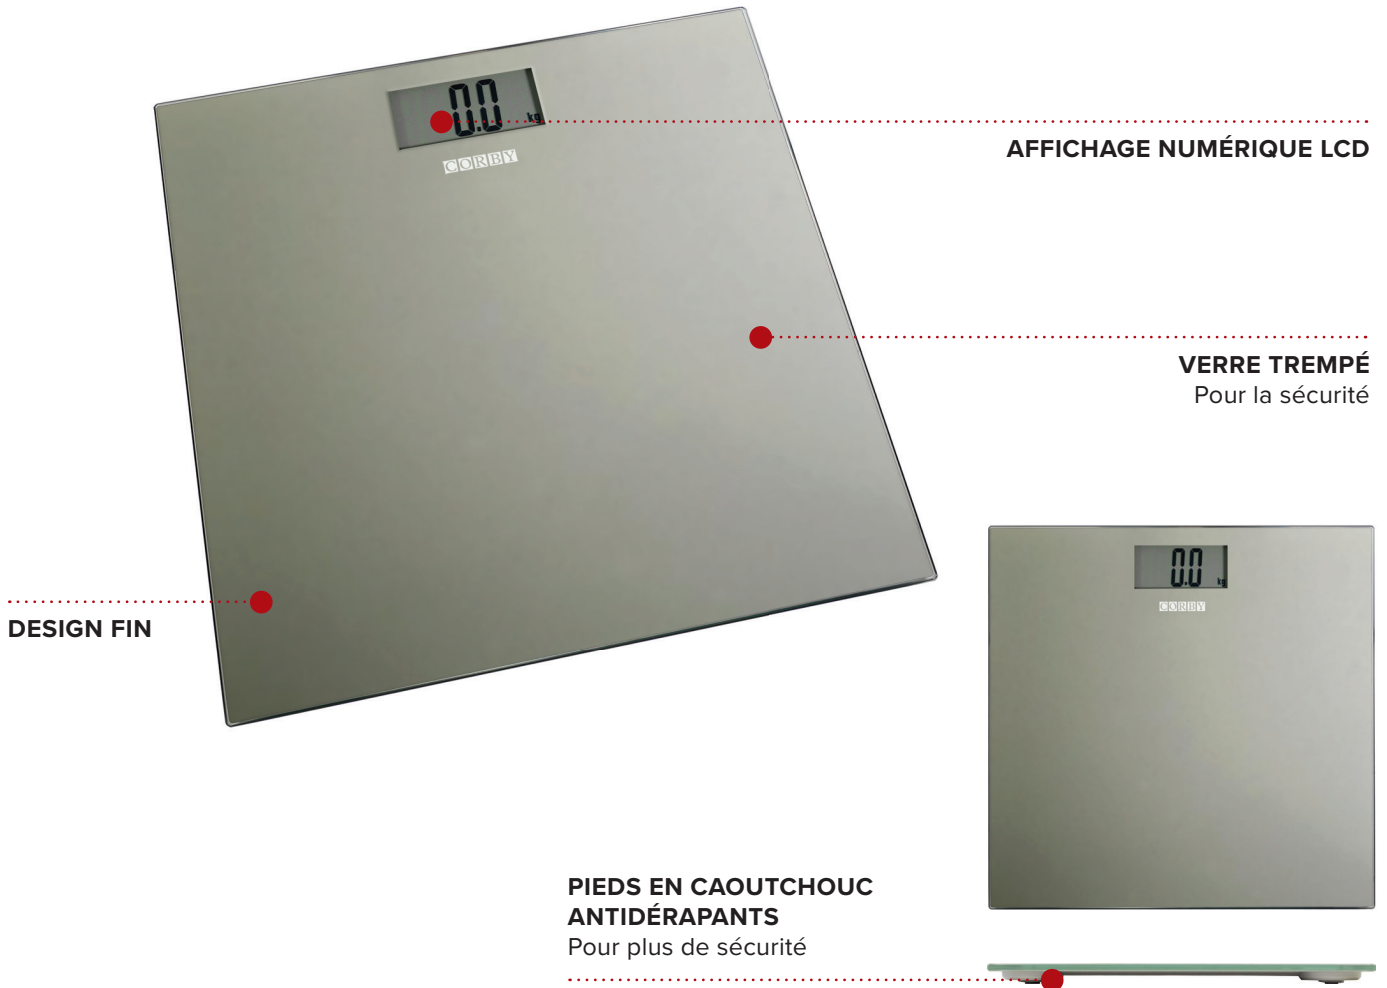

HELMSLEY DIGITAL BATHROOM SCALES

- Imperial and metric weight settings (kg or lb or st)
- 180Kg Maximum weight capacity
- Rubber feet
- Supplied with batteries

Specification

Grey
1.5kg
2 x AAA Batteries
6mm glass

BALANCES DE SALLE DE BAINS HELMSLEY

DESIGN FIN

AFFICHAGE NUMÉRIQUE LCD

VERRE TREMPÉ
Pour la sécurité

PIEDS EN CAOUTCHOUC
ANTIDÉRAPANTS
Pour plus de sécurité

- Configurations de poids impérial et métrique (kg ou lb ou st)
- Capacité maximale de poids de 180 kg
- Pieds en caoutchouc
- Fourni avec piles

Spécifications

Gris
1,5 kg
2 piles AAA
Verre de 6mm

BÁSCULAS DE BAÑO DIGITALES HELMSLEY

- Configuraciones de peso imperial y métrico (kg o lb o st)
- Capacidad máxima de peso de 180 kg
- Patas de goma
- Suministrado con pilas

HELMSLEY DIGITALE BADEZIMMERWAAGE

LCD-DIGITALANZEIGE

TEMPERIERTES GLAS
Für die Sicherheit

SCHLANKES
DESIGN

ANTI-RUTSCH-GUMMIFÜSSE
Für zusätzliche Sicherheit

- Einstellungen für imperiale und metrische Gewichte (kg oder lb oder st)
- 180 kg Maximale Gewichtskapazität
- GummifüÙe
- Wird mit Batterien geliefert