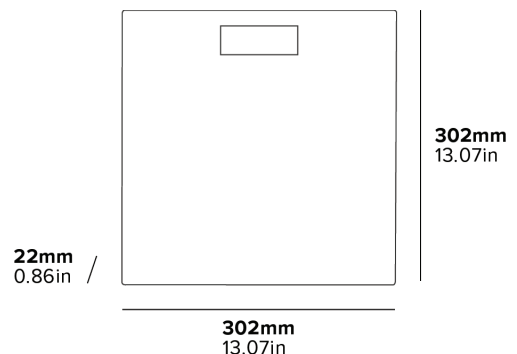

CYFROWE WAGI ŁAZIENKOWE HELMSLEY

- Imperialne i metryczne ustawienia wagi (kg lub lb lub st)
- Waga maksymalna 180 kg
- Gumowe nóżki
- Baterie w zestawie

Specyfikacja

Szare
1,5 kg
2 x Baterie AAA
Szkło 6 mm