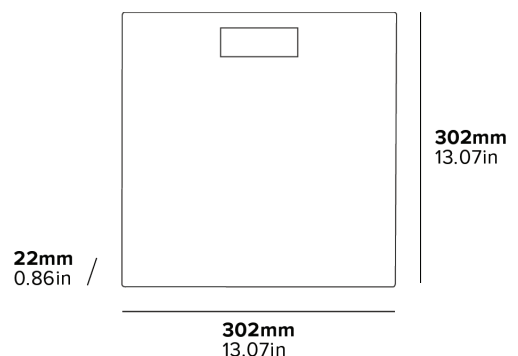

HELMSLEY DIGITAL BATHROOM SCALES

- Imperial and metric weight settings (kg or lb or st)
- 180Kg Maximum weight capacity
- Rubber feet
- Supplied with batteries

Specification

Grey
1.5kg
2 x AAA Batteries
6mm glass

BALANCES DE SALLE DE BAINS HELMSLEY

DESIGN FIN

AFFICHAGE NUMÉRIQUE LCD

VERRE TREMPÉ
Pour la sécurité

PIEDS EN CAOUTCHOUC
ANTIDÉRAPANTS
Pour plus de sécurité

- Configurations de poids impérial et métrique (kg ou lb ou st)
- Capacité maximale de poids de 180 kg
- Pieds en caoutchouc
- Fourni avec piles

Spécifications

Gris
1,5 kg
2 piles AAA
Verre de 6mm

BÁSCULAS DE BAÑO DIGITALES HELMSLEY

- Configuraciones de peso imperial y métrico (kg o lb o st)
- Capacidad máxima de peso de 180 kg
- Patas de goma
- Suministrado con pilas

Beschreibung

Grau
1,5 kg
2 x AAA-Batterien
6 mm Glas

22mm
0.86in /

302mm
13.07in

302mm
13.07in

BILANCIA DA BAGNO DIGITALE HELMSLEY

**DESIGN
SOTTILE**

DISPLAY DIGITALE LCD