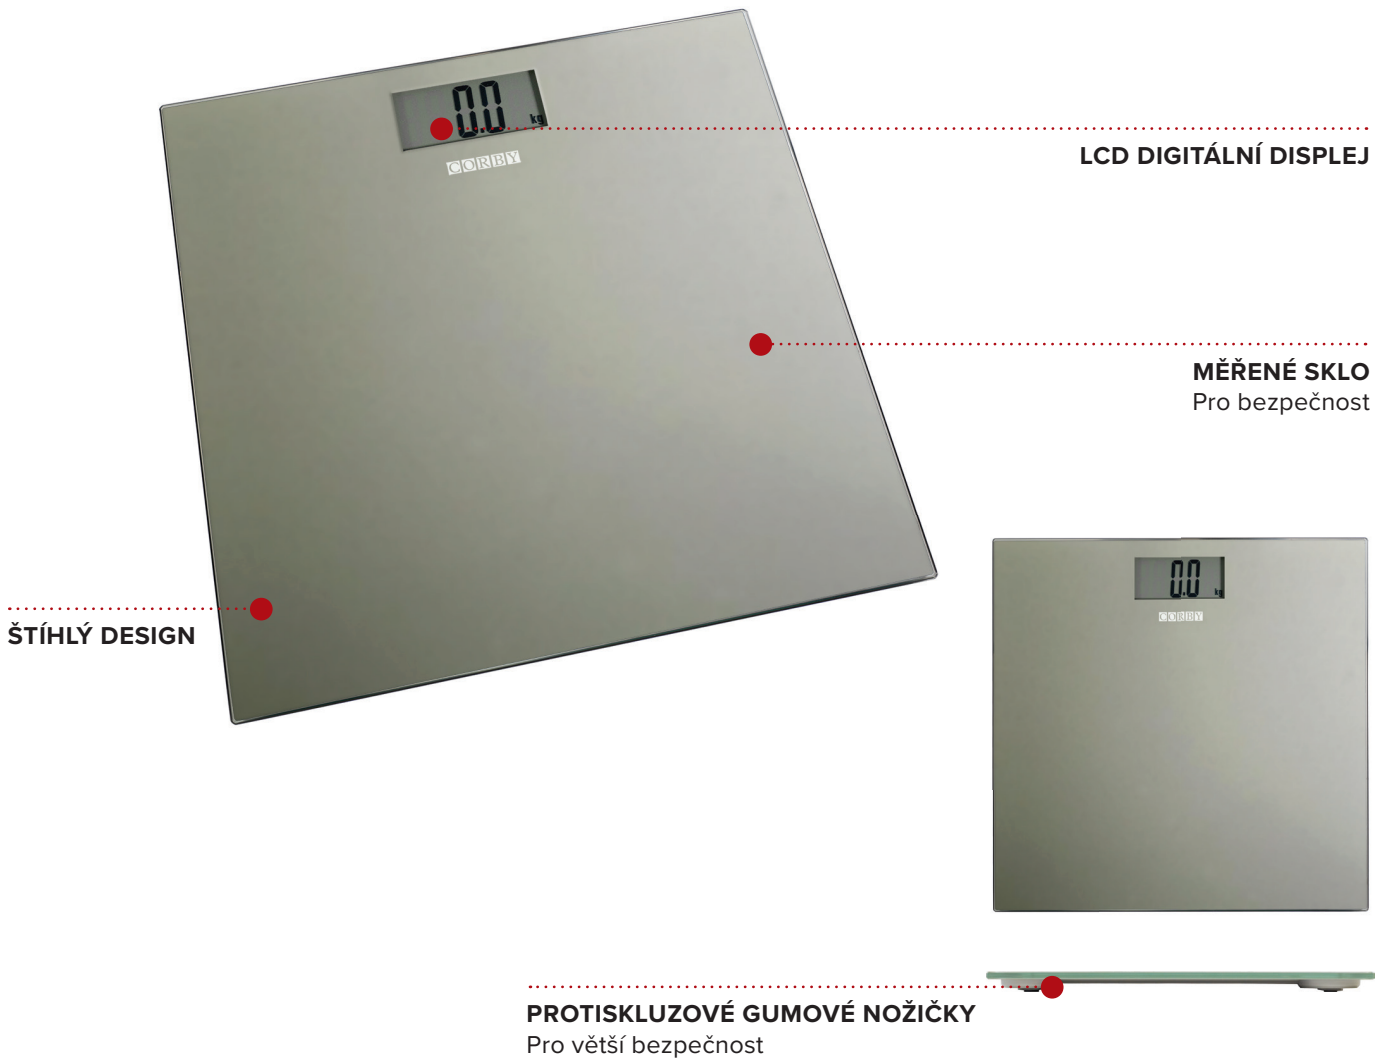

- Setări de greutate imperiale și metrice (kg sau lb sau st)
- Capacitate maximă 180 de kilograme
- Picioare din cauciuc
- Prevăzut cu baterii

Specificații

Gri
1.5 kg
2 x baterii AAA
Sticlă de 6 mm

**3
YEAR
GARANȚIE
ELECTRICĂ**

**SPECIAL PENTRU
HOTEL**

**GEAM TRATAT
CHIMIC**

**GREUTATE MAXIMĂ DE
180 DE KILOGRAME**

**AFIȘAJ
LCD**

**PICIOARE
ANTI-ALUNECARE**

DIGITÁLNÍ KOUPELNOVÉ VÁHY HELMSLEY

ŠTÍHLÝ DESIGN

LCD DIGITÁLNÍ DISPLEJ