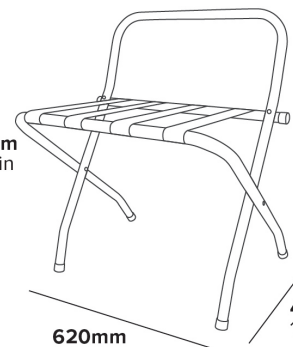

PLIABLE
Facile à stocker

- Supporte jusqu'à 50 kg

Specification
Chrome et Noir
2,5 kg

CONÇU POUR LE SECTEUR
HÔTELIER

TESTÉ JUSQU'À
50KG

55mm
2.16in

865mm
34.05in

710mm
27.95

480mm
18.90in

420mm
16.53in

620mm
24.41in

PORTAEQUIPAJE METÁLICO ASHTON CON RESPALDO

- Soporta hasta 50 kg

Especificaciones

Cromo y Negro
2,5 kg

DISEÑADO PARA EL SECTOR
HOTELERO

PROBADO HASTA
50KG

55mm
2.16in

865mm
34.05in

710mm
27.95

480mm
18.90in

420mm
16.53in

ASHTON GEPÄCKABLAGE AUS METALL MIT RÜCKEN

STAHLROHRKONSTRUKTION

PIEGHEVOLE
Facile da riporre

- Regge fino a 50 kg

Caratteristiche
Cromato & Nero
2,5 kg

55mm
2.16in

865mm
34.05in

710mm
27.95

480mm
18.90in

420mm
16.53in