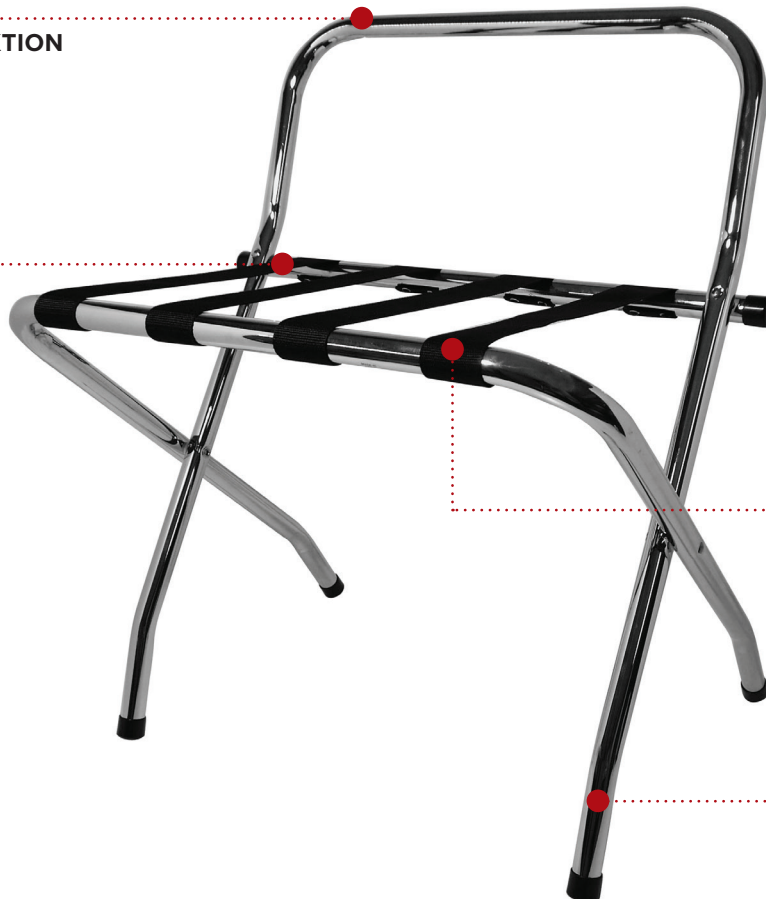

PLIABLE
Facile à stocker

- Supporte jusqu'à 50 kg

Specification
Chrome et Noir
2,5 kg

CONÇU POUR LE SECTEUR
HÔTELIER

TESTÉ JUSQU'À
50KG

55mm
2.16in

865mm
34.05in

710mm
27.95

PROBADO HASTA
50KG

55mm
2.16in

865mm
34.05in

710mm
27.95

480mm
18.90in

420mm
16.53in

ASHTON GEPÄCKABLAGE AUS METALL MIT RÜCKEN

STAHLROHRKONSTRUKTION

STRAPAZIERFÄHIGE
LACKIERUNG

STRAPAZIERFÄHIGE
NYLONURTE

ZUSAMMENKLAPPBAR
Leicht zu verstauen

- Hält bis zu 50 kg

Beschreibung

Chrom & Schwarz
2,5 kg

55mm
2.16in

865mm
34.05in

PIEGHEVOLE
Facile da riporre

- Regge fino a 50 kg

Caratteristiche
Cromato & Nero
2,5 kg

55mm
2.16in

865mm
34.05in

710mm
27.95

480mm
18.90in

420mm
16.53in