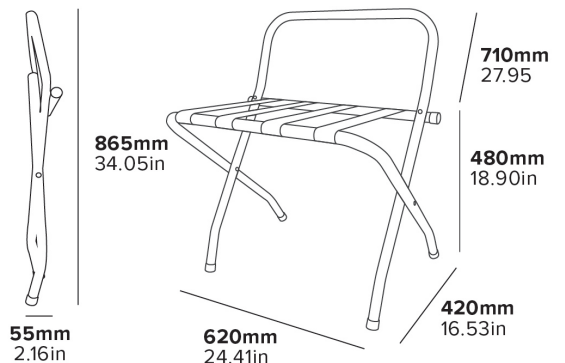

PLIABLE
Facile à stocker

- Supporte jusqu'à 50 kg

Specification
Chrome et Noir
2,5 kg

CONÇU POUR LE SECTEUR
HÔTELIER

TESTÉ JUSQU'À
50KG

55mm
2.16in

865mm
34.05in

710mm
27.95

710mm
27.95

480mm
18.90in

620mm
24.41in

420mm
16.53in

PORTABAGAGLI ASHTON IN METALLO CON SCHIENALE

COSTRUZIONE TUBOLARE IN ACCIAIO

FINITURA DUREVOLE

CINGHIE IN NYLON
RESISTENTI

PIEGHEVOLE
Facile da riporre

- Regge fino a 50 kg

Caratteristiche
Cromato & Nero
2,5 kg

55mm
2.16in

865mm
34.05in

710mm
27.95

480mm
18.90in

420mm
16.53in

METALOWY STOJAK BAGAŻOWY Z OPARCIEM ASHTON

CYLINDRYCZNA KONSTRUKCJA STALOWA

WYTRZYMAŁE
WYKOŃCZENIE

WYTRZYMAŁE PASKI
NYLONOWE

SKŁADANY
Łatwy w magazynowaniu

- Utrzyma do 50 kg

Specyfikacja
Chrom & Czerń
2,5 kg