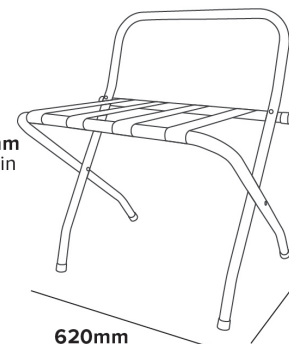

SPECIAL PENTRU
HOTEL

TESTAT PÂNĂ LA
50 DE KILOGRAME

55mm
2.16in

865mm
34.05in

710mm
27.95

480mm
18.90in

420mm
16.53in

KOVOVÝ NOSIČ ZAVAZADEL ASHTON SE ZÁDY