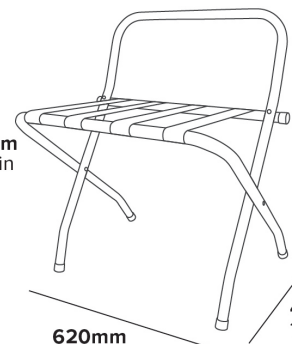

710mm
27.95

480mm
18.90in

620mm
24.41in

420mm
16.53in

PORTABAGAGLI ASHTON IN METALLO CON SCHIENALE

COSTRUZIONE TUBOLARE IN ACCIAIO

FINITURA DUREVOLE

CINGHIE IN NYLON
RESISTENTI

PIEGHEVOLE
Facile da riporre

- Regge fino a 50 kg

Caratteristiche
Cromato & Nero
2,5 kg

55mm
2.16in

865mm
34.05in

710mm
27.95

480mm
18.90in

420mm
16.53in

METALOWY STOJAK BAGAŻOWY Z OPARCIEM ASHTON

CYLINDRYCZNA KONSTRUKCJA STALOWA

WYTRZYMAŁE
WYKOŃCZENIE

WYTRZYMAŁE PASKI
NYLONOWE

SKŁADANY
Łatwy w magazynowaniu

- Utrzyma do 50 kg

Specyfikacja
Chrom & Czerń
2,5 kg