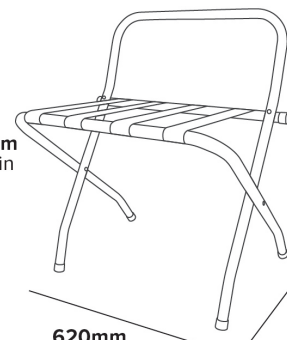

PROBADO HASTA
50KG

55mm
2.16in

865mm
34.05in

710mm
27.95

480mm
18.90in

420mm
16.53in

ASHTON GEPÄCKABLAGE AUS METALL MIT RÜCKEN

STAHLROHRKONSTRUKTION

STRAPAZIERFÄHIGE
LACKIERUNG

STRAPAZIERFÄHIGE
NYLONURTE

ZUSAMMENKLAPPBAR
Leicht zu verstauen

- Hält bis zu 50 kg

Beschreibung

Chrom & Schwarz
2,5 kg

55mm
2.16in

865mm
34.05in

710mm
27.95

480mm
18.90in

620mm
24.41in

420mm
16.53in

PORTABAGAGLI ASHTON IN METALLO CON SCHIENALE

COSTRUZIONE TUBOLARE IN ACCIAIO

FINITURA DUREVOLE

CINGHIE IN NYLON
RESISTENTI

PIEGHEVOLE
Facile da riporre

- Regge fino a 50 kg

Caratteristiche
Cromato & Nero
2,5 kg

55mm
2.16in

865mm
34.05in

710mm
27.95

480mm
18.90in

420mm
16.53in