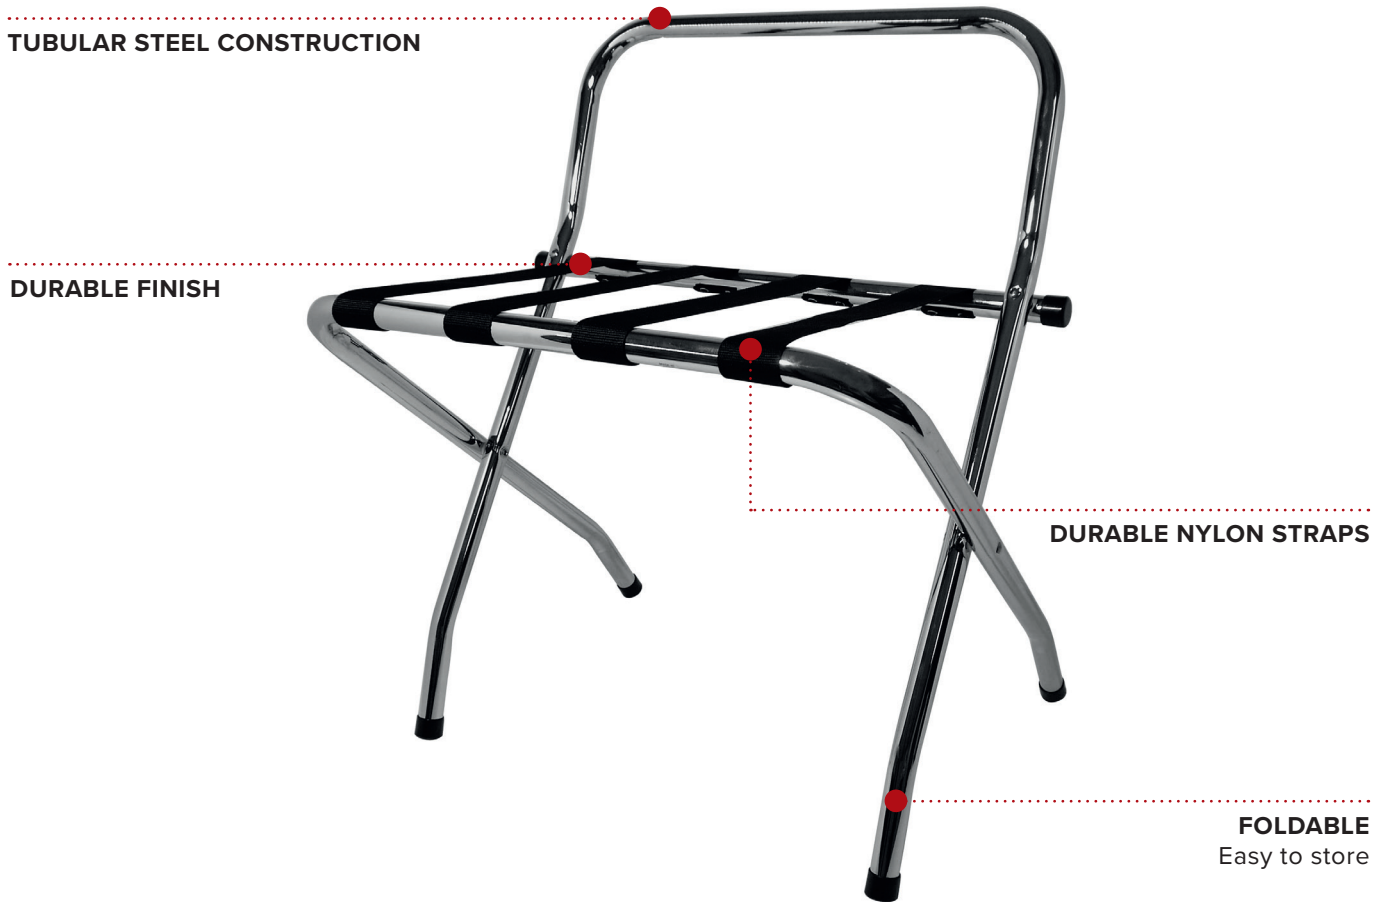

ASHTON METAL LUGGAGE RACK WITH BACK

- Holds up to 50kg

Specification
Chrome & Black
2.5kg

PORTE-BAGAGES MÉTALLIQUE ASHTON AVEC DOSSIER

CONSTRUCTION EN ACIER TUBULAIRE

FINITION DURABLE

SANGLES EN NYLON
RÉSISTANTES

PLIABLE
Facile à stocker

- Supporte jusqu'à 50 kg

Specification
Chrome et Noir
2,5 kg

CONÇU POUR LE SECTEUR
HÔTELIER

TESTÉ JUSQU'À
50KG

55mm
2.16in

865mm
34.05in

710mm
27.95

STRAPAZIERFÄHIGE
LACKIERUNG

STRAPAZIERFÄHIGE
NYLONURTE

ZUSAMMENKLAPPBAR
Leicht zu verstauen

- Hält bis zu 50 kg

Beschreibung

Chrom & Schwarz
2,5 kg

55mm
2.16in

865mm
34.05in

PIEGHEVOLE
Facile da riporre

- Regge fino a 50 kg

Caratteristiche
Cromato & Nero
2,5 kg

55mm
2.16in

865mm
34.05in

710mm
27.95

480mm
18.90in

420mm
16.53in