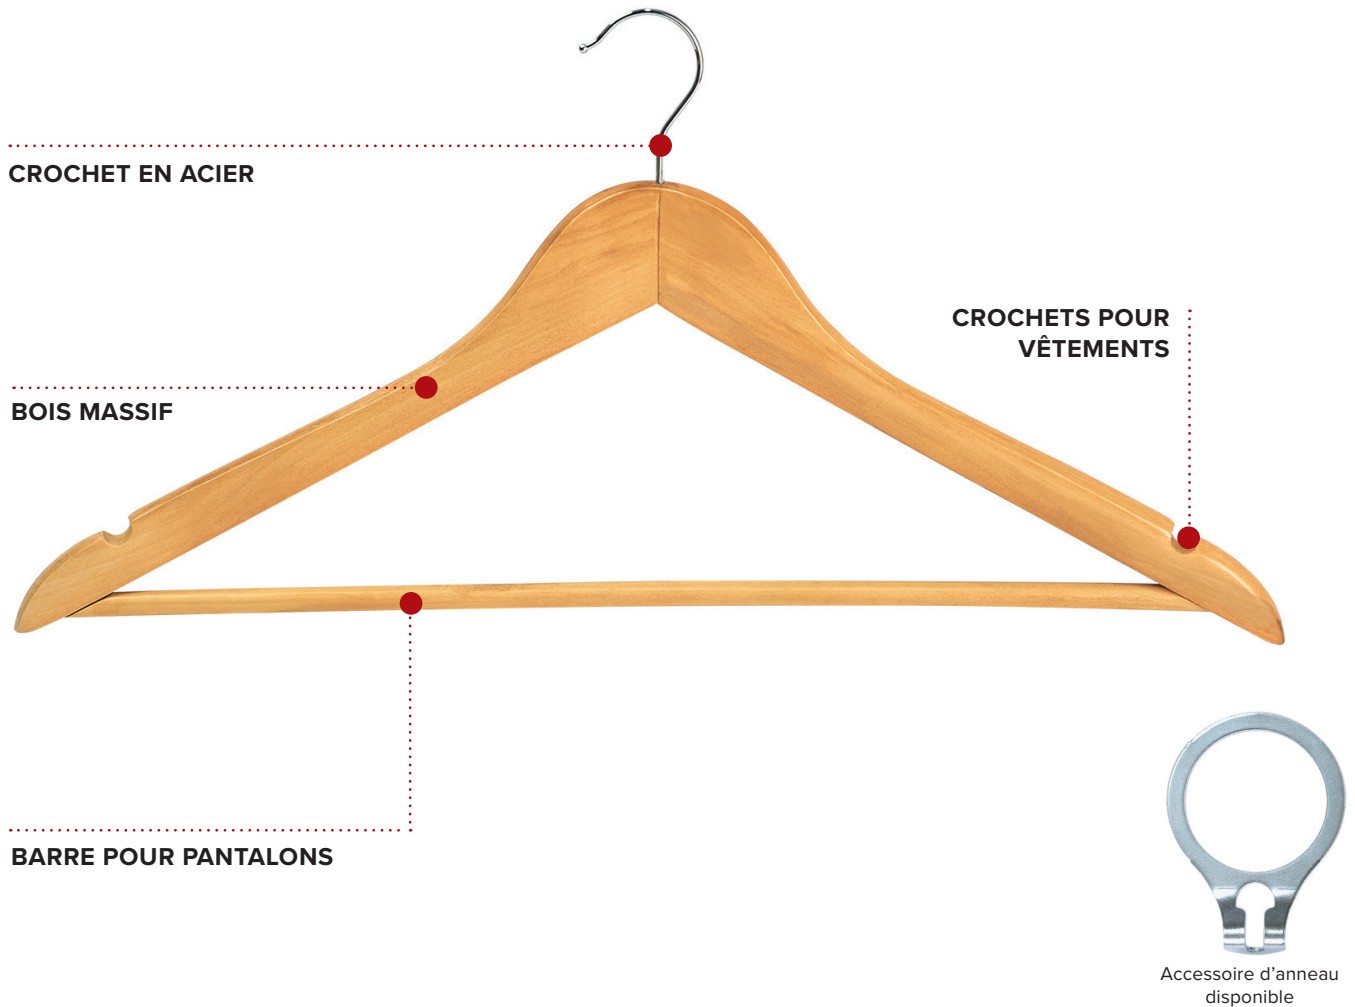

CHELSEA GUEST HANGER

Specification
Light Wood
0.1kg

CINTRE D'INVITÉ CHELSEA

Spécifications

Bois Clair
0,1 kg

PERCHA DE HUÉSPEDES CHELSEA

Especificaciones

Madera Clara
0,1 kg

CHELSEA GÄSTEHAKEN

Beschreibung
Helles Holz
0,1 kg

GRUCCIA OSPITI CHELSEA

Caratteristiche
Legno Chiaro
0,1 kg

WIESZAK DLA GOŚCI CHELSEA

Specyfikacja
Drewno Jasne
0,1 kg

UMERAȘ CHELSEA PENTRU OASPEȚI

Specificații
Lemn deschis
0.1 kg

VĚŠÁK PRO HOSTY CHELSEA

Specifikace
Světlé dřevo
0,1 kg