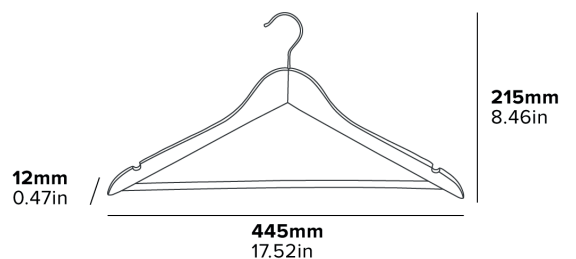

CHELSEA GUEST HANGER

Specification
Light Wood
0.1kg

CINTRE D'INVITÉ CHELSEA

Spécifications

Bois Clair
0,1 kg

PERCHA DE HUÉSPEDES CHELSEA

Especificaciones

Madera Clara
0,1 kg

CHELSEA GÄSTEHAKEN

Beschreibung
Helles Holz
0,1 kg

GRUCCIA OSPITI CHELSEA

Caratteristiche
Legno Chiaro
0,1 kg

WIESZAK DLA GOŚCI CHELSEA

Specyfikacja
Drewno Jasne
0,1 kg

UMERAȘ CHELSEA PENTRU OASPEȚI

Specificații
Lemn deschis
0.1 kg

VĚŠÁK PRO HOSTY CHELSEA

Specifikace
Světlé dřevo
0,1 kg