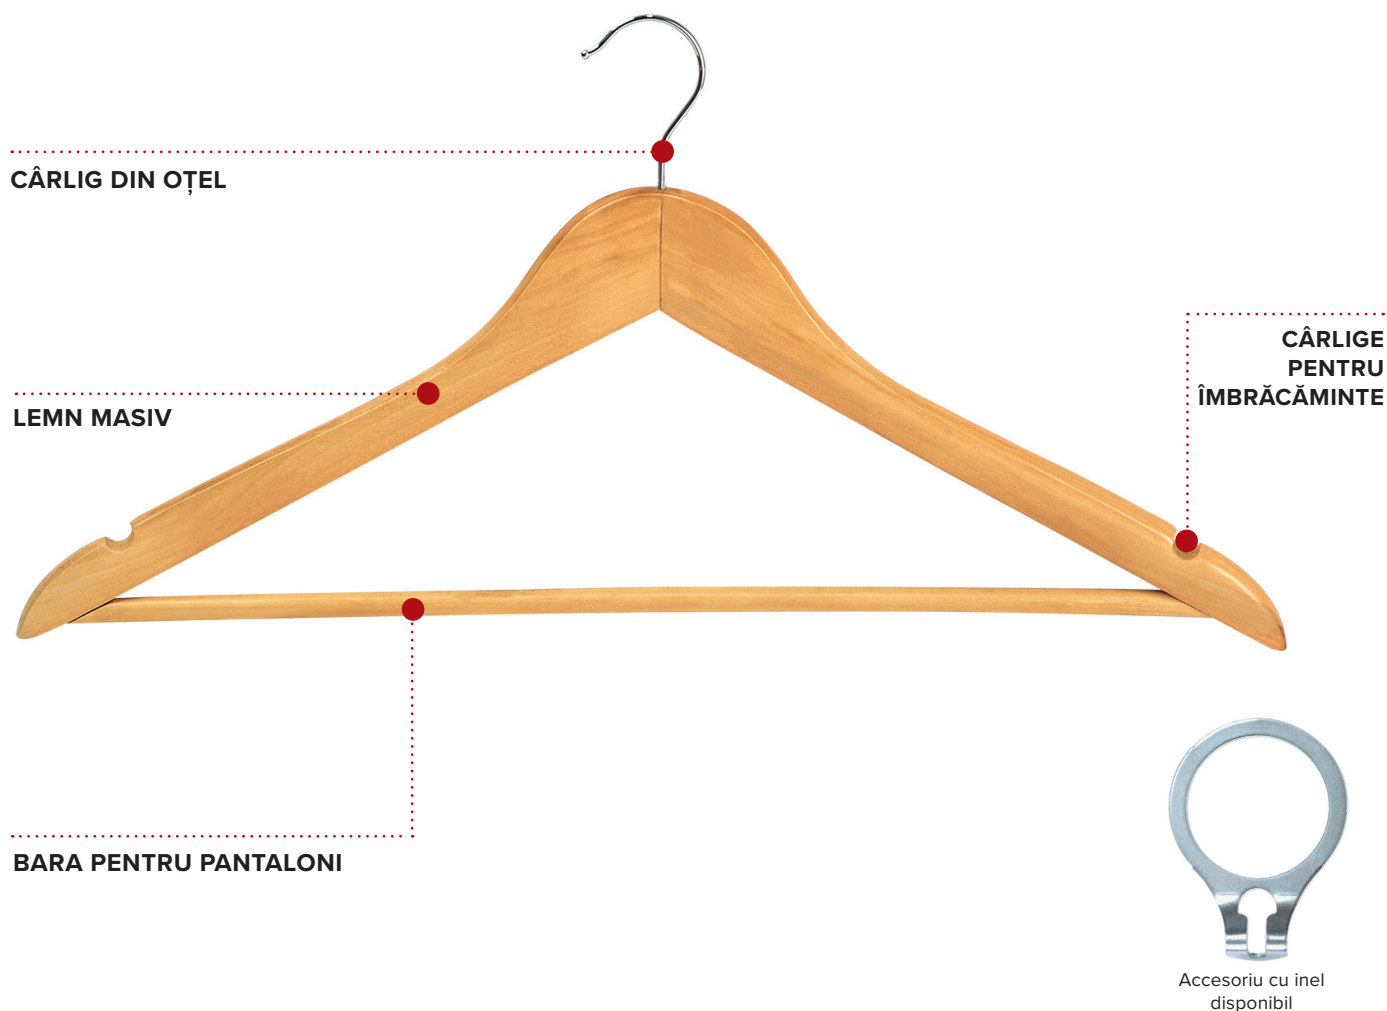

CHELSEA GUEST HANGER

Specification
Light Wood
0.1kg

CINTRE D'INVITÉ CHELSEA

Spécifications

Bois Clair
0,1 kg

PERCHA DE HUÉSPEDES CHELSEA

Especificaciones

Madera Clara
0,1 kg

CHELSEA GÄSTEHAKEN

Beschreibung
Helles Holz
0,1 kg

GRUCCIA OSPITI CHELSEA

Caratteristiche
Legno Chiaro
0,1 kg

WIESZAK DLA GOŚCI CHELSEA

Specyfikacja
Drewno Jasne
0,1 kg

UMERAȘ CHELSEA PENTRU OASPEȚI

Specificații
Lemn deschis
0.1 kg

VĚŠÁK PRO HOSTY CHELSEA

Specifikace
Světlé dřevo
0,1 kg