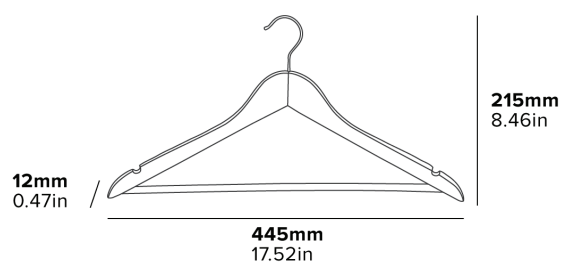

CHELSEA GUEST HANGER

Specification
Light Wood
0.1kg

CINTRE D'INVITÉ CHELSEA

Spécifications

Bois Clair
0,1 kg

PERCHA DE HUÉSPEDES CHELSEA

Especificaciones

Madera Clara
0,1 kg

CHELSEA GÄSTEHAKEN

Beschreibung
Helles Holz
0,1 kg

GRUCCIA OSPITI CHELSEA

Caratteristiche
Legno Chiaro
0,1 kg

WIESZAK DLA GOŚCI CHELSEA

Specyfikacja
Drewno Jasne
0,1 kg

UMERAȘ CHELSEA PENTRU OASPEȚI

Specificații
Lemn deschis
0.1 kg

VĚŠÁK PRO HOSTY CHELSEA

Specifikace
Světlé dřevo
0,1 kg