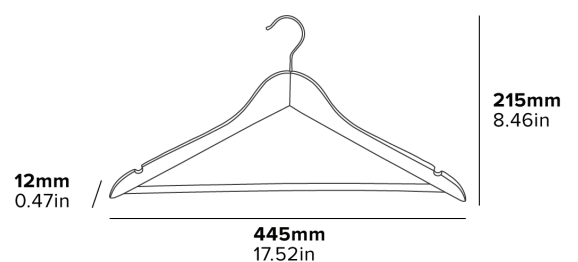

CHELSEA GUEST HANGER

Specification
Light Wood
0.1kg

CINTRE D'INVITÉ CHELSEA

Spécifications

Bois Clair
0,1 kg

PERCHA DE HUÉSPEDES CHELSEA

Especificaciones

Madera Clara
0,1 kg

CHELSEA GÄSTEHAKEN

Beschreibung
Helles Holz
0,1 kg

GRUCCIA OSPITI CHELSEA

Caratteristiche
Legno Chiaro
0,1 kg

WIESZAK DLA GOŚCI CHELSEA

Specyfikacja
Drewno Jasne
0,1 kg

UMERAȘ CHELSEA PENTRU OASPEȚI

Specificații
Lemn deschis
0.1 kg

VĚŠÁK PRO HOSTY CHELSEA

Specifikace
Světlé dřevo
0,1 kg