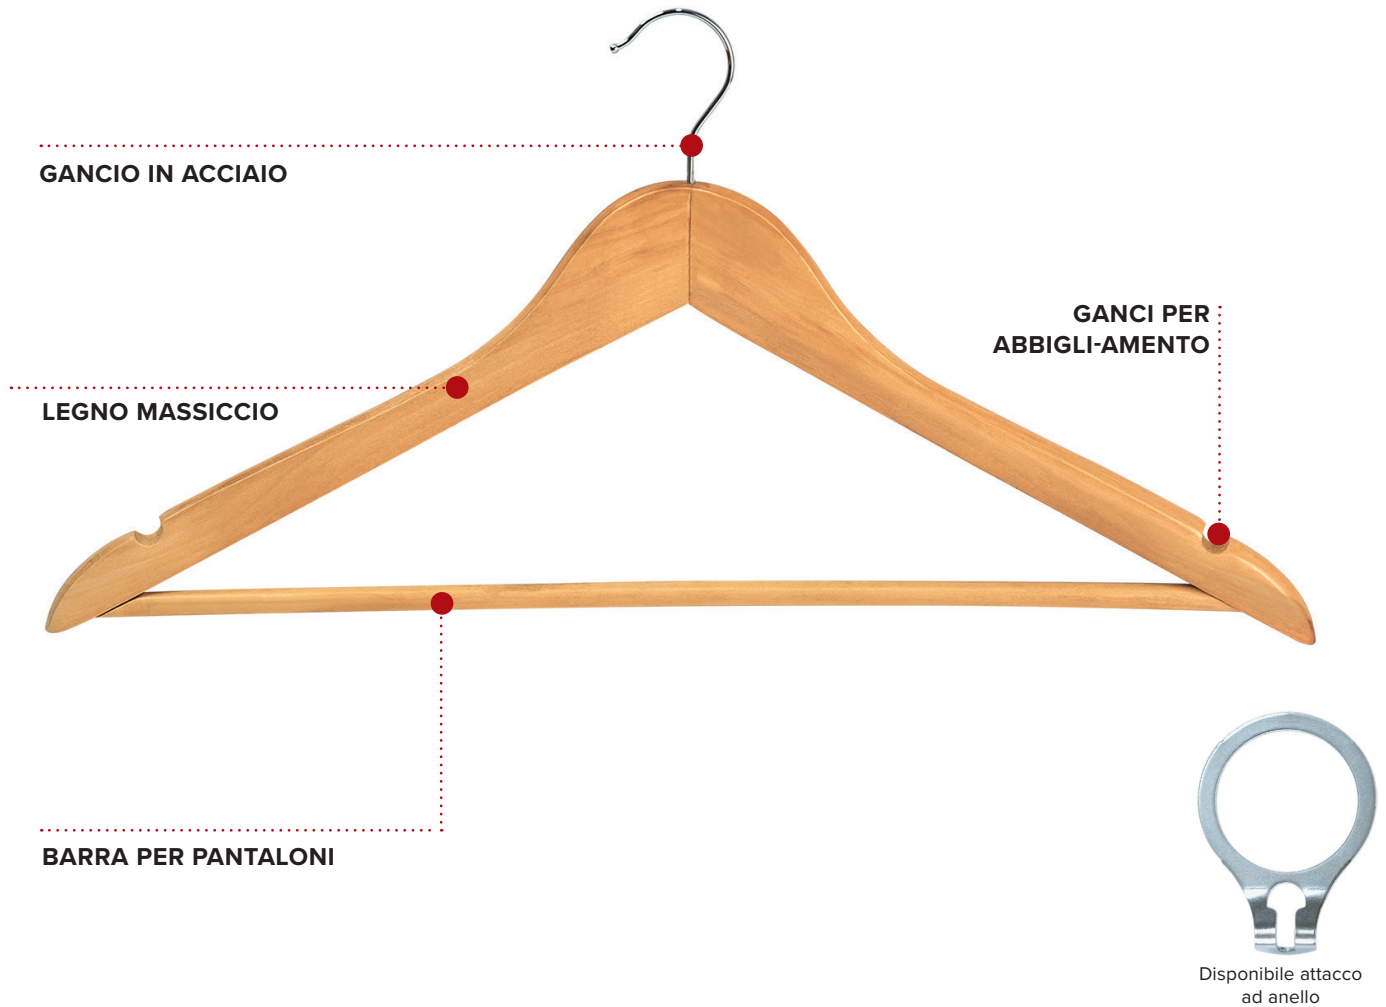

CHELSEA GUEST HANGER

Specification
Light Wood
0.1kg

CINTRE D'INVITÉ CHELSEA

Spécifications

Bois Clair
0,1 kg

PERCHA DE HUÉSPEDES CHELSEA

Especificaciones

Madera Clara
0,1 kg

CHELSEA GÄSTEHAKEN

Beschreibung
Helles Holz
0,1 kg

GRUCCIA OSPITI CHELSEA

Caratteristiche
Legno Chiaro
0,1 kg

WIESZAK DLA GOŚCI CHELSEA

Specyfikacja
Drewno Jasne
0,1 kg

UMERAȘ CHELSEA PENTRU OASPEȚI

Specificații
Lemn deschis
0.1 kg

VĚŠÁK PRO HOSTY CHELSEA

Specifikace
Světlé dřevo
0,1 kg