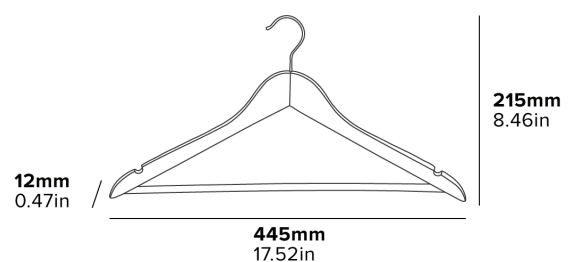

CHELSEA GUEST HANGER

Specification
Light Wood
0.1kg

CINTRE D'INVITÉ CHELSEA

Spécifications

Bois Clair
0,1 kg

PERCHA DE HUÉSPEDES CHELSEA

Especificaciones

Madera Clara
0,1 kg

CHELSEA GÄSTEHAKEN

Beschreibung
Helles Holz
0,1 kg

GRUCCIA OSPITI CHELSEA

Caratteristiche
Legno Chiaro
0,1 kg

WIESZAK DLA GOŚCI CHELSEA

Specyfikacja
Drewno Jasne
0,1 kg

UMERAȘ CHELSEA PENTRU OASPEȚI

Specificații
Lemn deschis
0.1 kg

VĚŠÁK PRO HOSTY CHELSEA

Specifikace
Světlé dřevo
0,1 kg