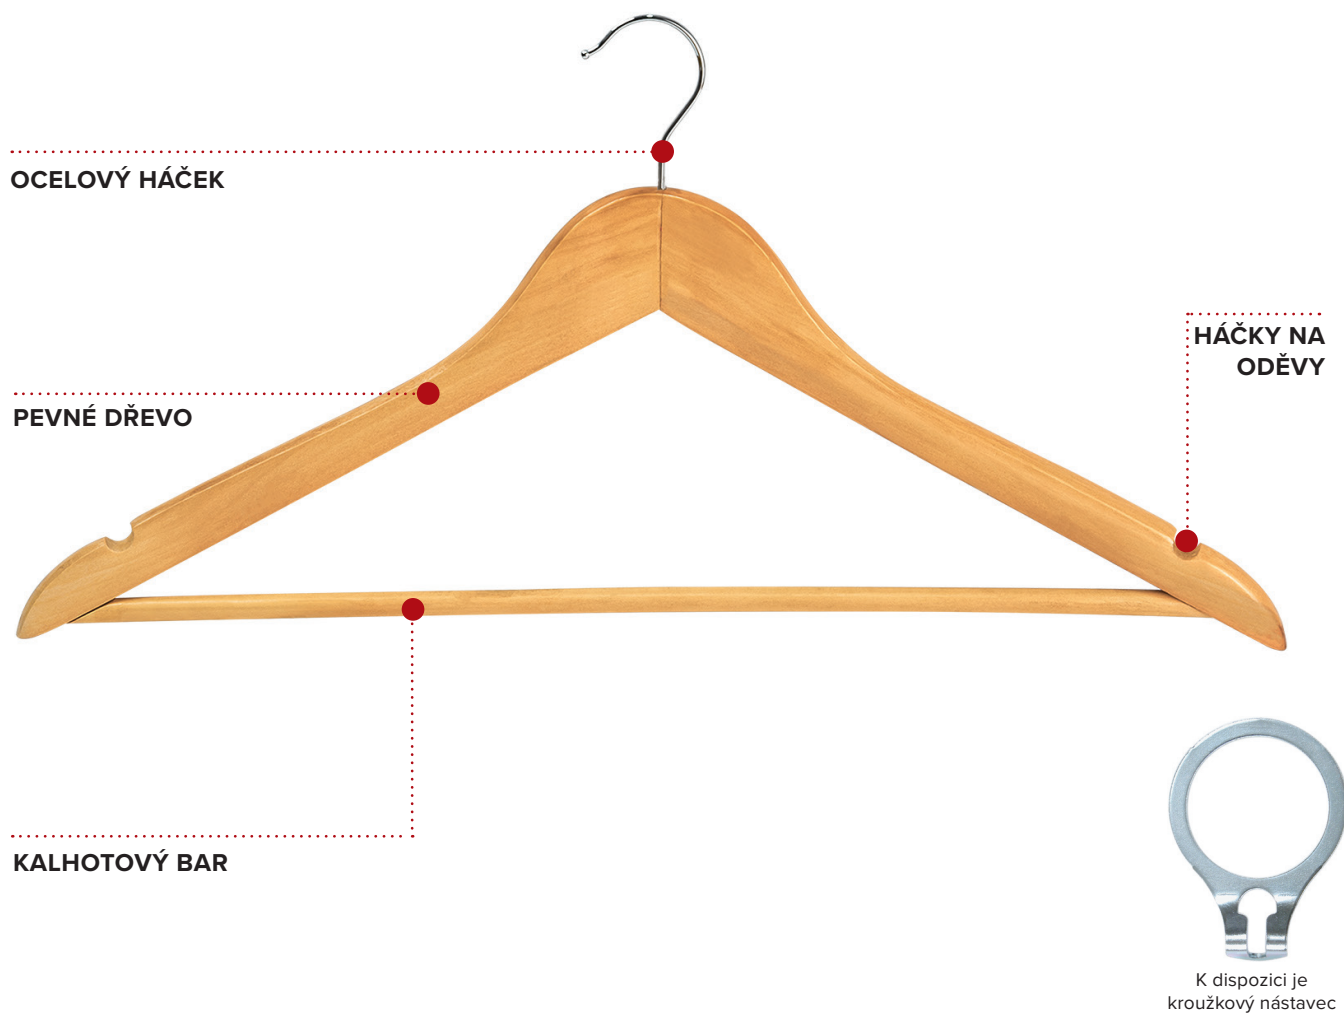

CHELSEA GÄSTEHAKEN

Beschreibung
Helles Holz
0,1 kg

GRUCCIA OSPITI CHELSEA

Caratteristiche
Legno Chiaro
0,1 kg

WIESZAK DLA GOŚCI CHELSEA

Specyfikacja
Drewno Jasne
0,1 kg

UMERAȘ CHELSEA PENTRU OASPEȚI

Specificații
Lemn deschis
0.1 kg

VĚŠÁK PRO HOSTY CHELSEA

Specifikace
Světlé dřevo
0,1 kg