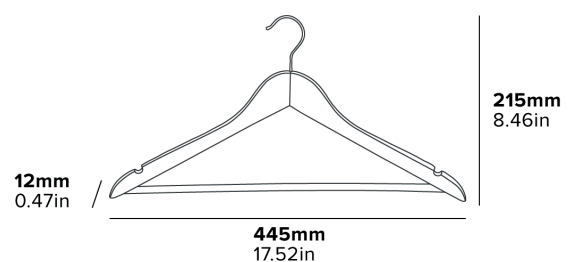

CHELSEA GUEST HANGER

Specification
Light Wood
0.1kg

CINTRE D'INVITÉ CHELSEA

Spécifications

Bois Clair
0,1 kg

PERCHA DE HUÉSPEDES CHELSEA

Especificaciones

Madera Clara
0,1 kg

CHELSEA GÄSTEHAKEN

Beschreibung
Helles Holz
0,1 kg

GRUCCIA OSPITI CHELSEA

Caratteristiche
Legno Chiaro
0,1 kg

WIESZAK DLA GOŚCI CHELSEA

Specyfikacja
Drewno Jasne
0,1 kg

UMERAȘ CHELSEA PENTRU OASPEȚI

Specificații
Lemn deschis
0.1 kg

VĚŠÁK PRO HOSTY CHELSEA

Specifikace
Světlé dřevo
0,1 kg