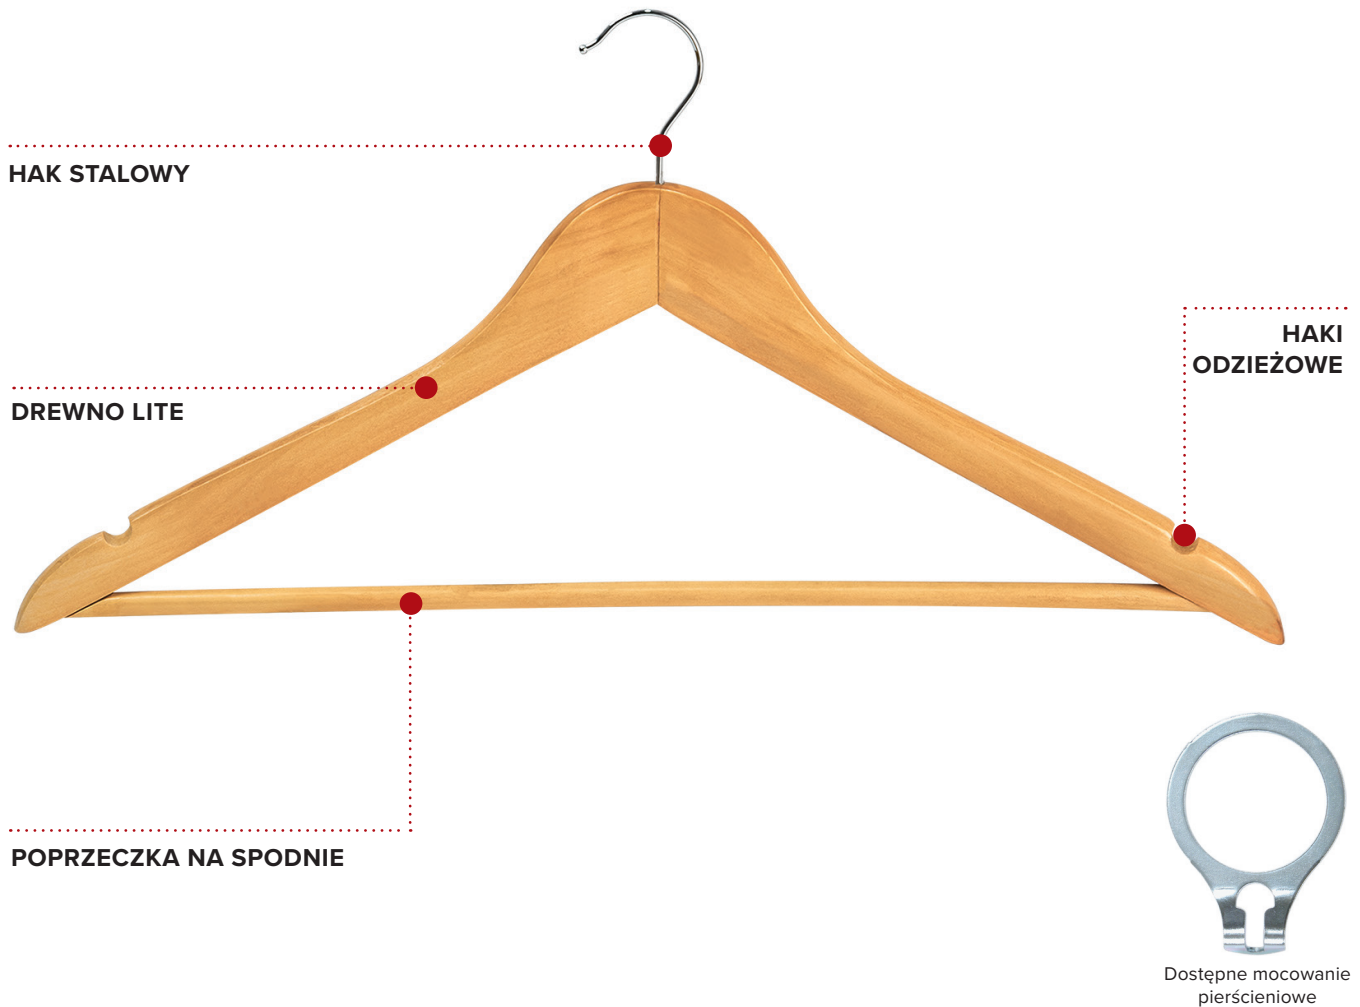

CHELSEA GÄSTEHAKEN

Beschreibung
Helles Holz
0,1 kg

GRUCCIA OSPITI CHELSEA

Caratteristiche
Legno Chiaro
0,1 kg

WIESZAK DLA GOŚCI CHELSEA

Specyfikacja
Drewno Jasne
0,1 kg

UMERAȘ CHELSEA PENTRU OASPEȚI

Specificații
Lemn deschis
0.1 kg

VĚŠÁK PRO HOSTY CHELSEA

Specifikace
Světlé dřevo
0,1 kg