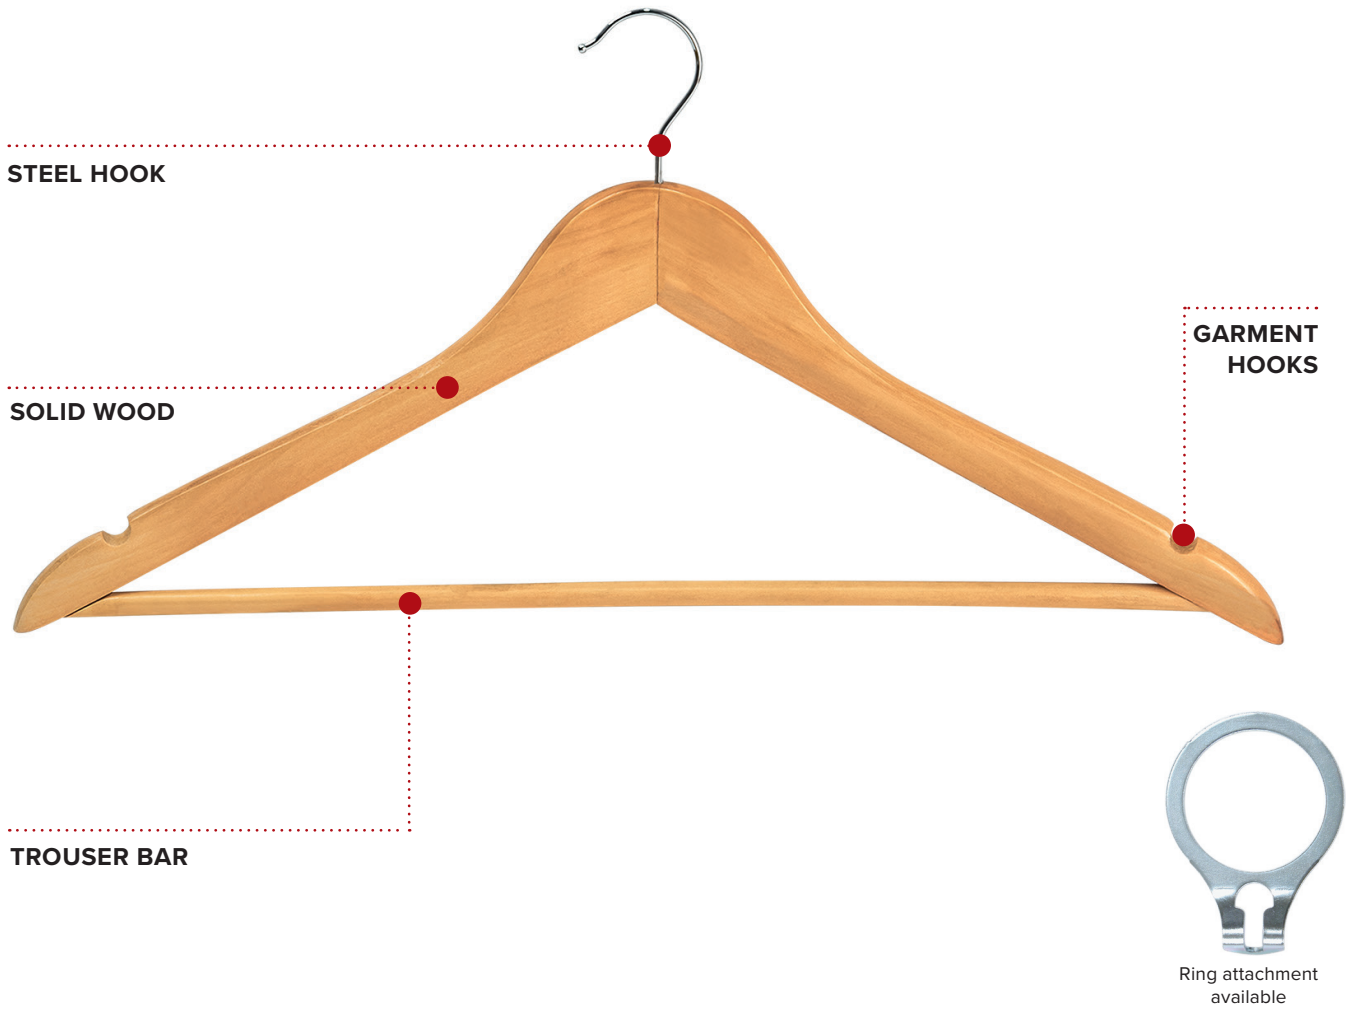

CHELSEA GUEST HANGER

Specification
Light Wood
0.1kg

CINTRE D'INVITÉ CHELSEA

Spécifications

Bois Clair
0,1 kg

PERCHA DE HUÉSPEDES CHELSEA

Especificaciones

Madera Clara
0,1 kg

CHELSEA GÄSTEHAKEN

Beschreibung
Helles Holz
0,1 kg

GRUCCIA OSPITI CHELSEA

Caratteristiche
Legno Chiaro
0,1 kg

WIESZAK DLA GOŚCI CHELSEA

Specyfikacja
Drewno Jasne
0,1 kg

UMERAȘ CHELSEA PENTRU OASPEȚI

Specificații
Lemn deschis
0.1 kg

VĚŠÁK PRO HOSTY CHELSEA

Specifikace
Světlé dřevo
0,1 kg