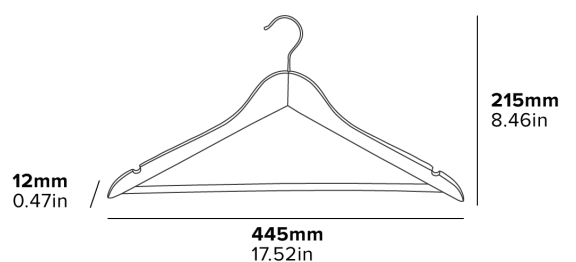

CHELSEA GUEST HANGER

Specification
Light Wood
0.1kg

CINTRE D'INVITÉ CHELSEA

Spécifications

Bois Clair
0,1 kg

PERCHA DE HUÉSPEDES CHELSEA

Especificaciones

Madera Clara
0,1 kg

CHELSEA GÄSTEHAKEN

Beschreibung
Helles Holz
0,1 kg

GRUCCIA OSPITI CHELSEA

Caratteristiche
Legno Chiaro
0,1 kg

WIESZAK DLA GOŚCI CHELSEA

Specyfikacja
Drewno Jasne
0,1 kg

UMERAȘ CHELSEA PENTRU OASPEȚI

Specificații
Lemn deschis
0.1 kg

VĚŠÁK PRO HOSTY CHELSEA

Specifikace
Světlé dřevo
0,1 kg