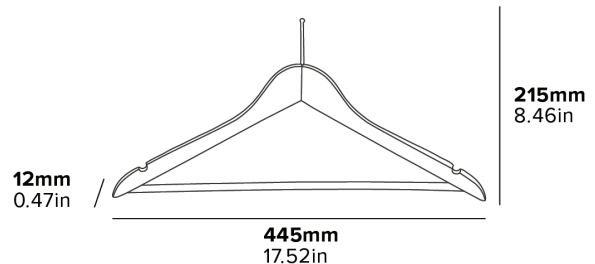

CHELSEA GUEST HANGER WITH SECURITY PIN

Specification
Light Wood
0.1kg

CINTRE D'INVITÉ CHELSEA AVEC VERROU DE SÉCURITÉ

Spécifications

Bois Clair
0,1 kg

PERCHA DE HUÉSPEDES CHELSEA CON PIN DE SEGURIDAD

Especificaciones

Madera Clara
0,1kg

CHELSEA GÄSTEHAKEN MIT SICHERHEITSNADEL

Beschreibung
Helles Holz
0,1 kg

GRUCCIA OSPITI CHELSEA CON PIN DI SICUREZZA

Caratteristiche
Legno Chiaro
0,1 kg

WIESZAK DLA GOŚCI Z TRZPIENIEM BEZPIECZEŃSTWA CHELSEA

Specyfikacja
Drewno Jasne
0,1 kg

UMERAȘ CHELSEA PENTRU OASPEȚI CU PIN DE SIGURANȚĂ

Specificații
Lemn deschis
0.1 kg

VĚŠÁK PRO HOSTY CHELSEA S BEZPEČNOSTNÍM KOLÍKEM

Specifikace
Světlé dřevo
0,1 kg