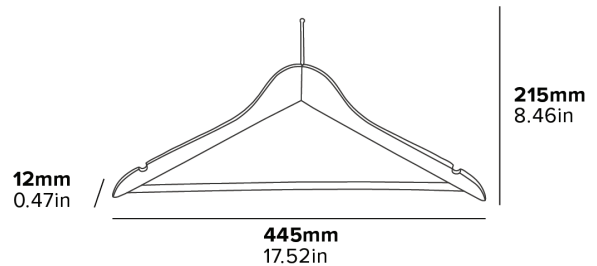

CHELSEA GUEST HANGER WITH SECURITY PIN

Specification
Light Wood
0.1kg

CINTRE D'INVITÉ CHELSEA AVEC VERROU DE SÉCURITÉ

Spécifications

Bois Clair
0,1 kg

PERCHA DE HUÉSPEDES CHELSEA CON PIN DE SEGURIDAD

Especificaciones

Madera Clara
0,1kg

CHELSEA GÄSTEHAKEN MIT SICHERHEITSNADEL

Beschreibung
Helles Holz
0,1 kg

GRUCCIA OSPITI CHELSEA CON PIN DI SICUREZZA

Caratteristiche
Legno Chiaro
0,1 kg

WIESZAK DLA GOŚCI Z TRZPIENIEM BEZPIECZEŃSTWA CHELSEA

Specyfikacja
Drewno Jasne
0,1 kg

UMERAȘ CHELSEA PENTRU OASPEȚI CU PIN DE SIGURANȚĂ

Specificații
Lemn deschis
0.1 kg

VĚŠÁK PRO HOSTY CHELSEA S BEZPEČNOSTNÍM KOLÍKEM

Specifikace
Světlé dřevo
0,1 kg