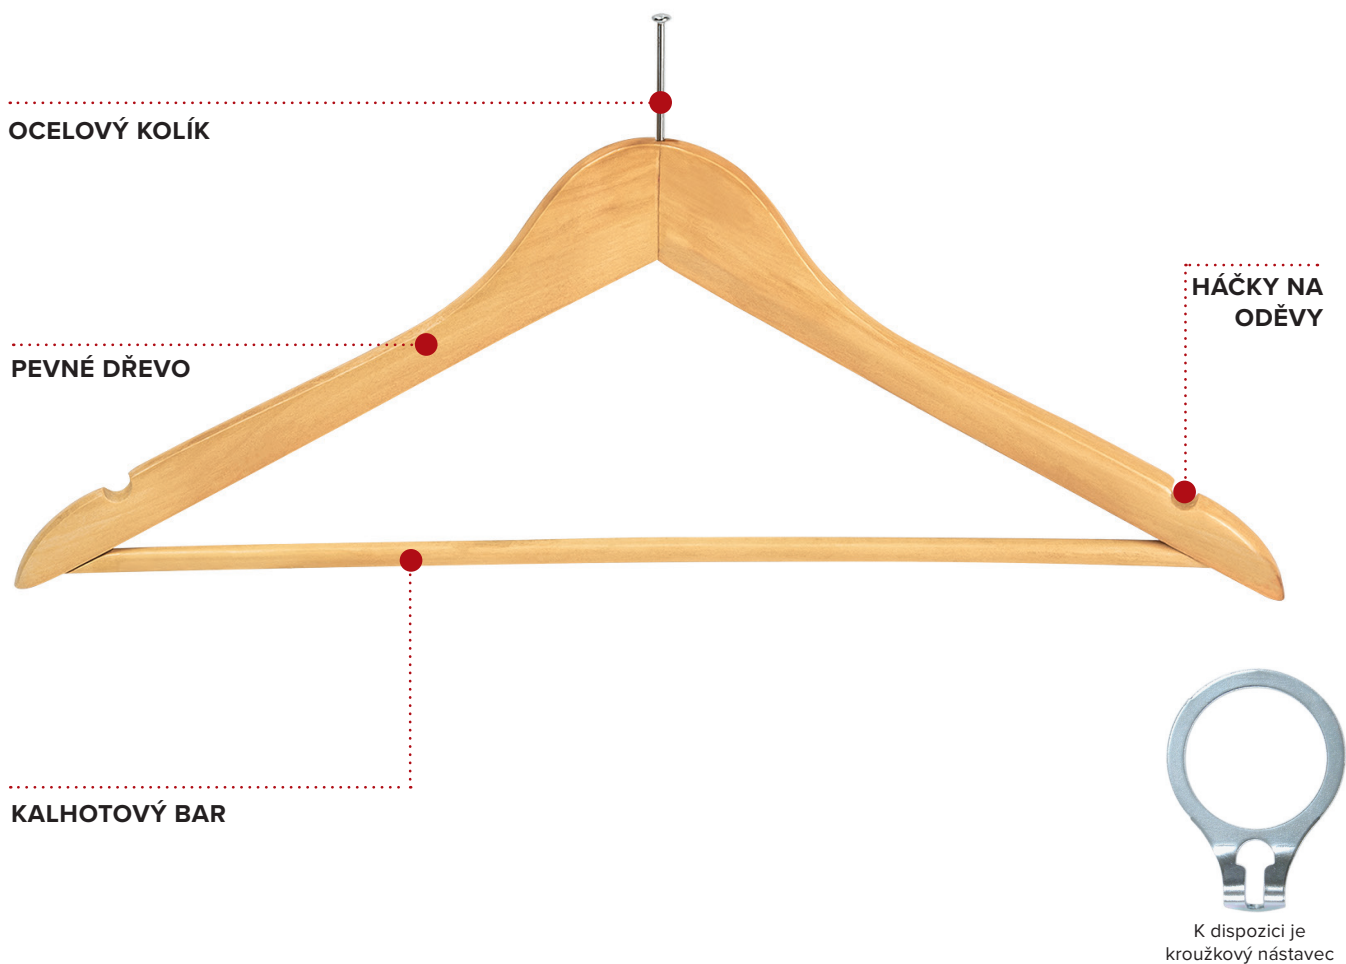

CHELSEA GUEST HANGER WITH SECURITY PIN

Specification
Light Wood
0.1kg

CINTRE D'INVITÉ CHELSEA AVEC VERROU DE SÉCURITÉ

Spécifications

Bois Clair
0,1 kg

PERCHA DE HUÉSPEDES CHELSEA CON PIN DE SEGURIDAD

Especificaciones

Madera Clara
0,1kg

CHELSEA GÄSTEHAKEN MIT SICHERHEITSNADEL

Beschreibung
Helles Holz
0,1 kg

GRUCCIA OSPITI CHELSEA CON PIN DI SICUREZZA

Caratteristiche
Legno Chiaro
0,1 kg

WIESZAK DLA GOŚCI Z TRZPIENIEM BEZPIECZEŃSTWA CHELSEA

Specyfikacja
Drewno Jasne
0,1 kg

UMERAȘ CHELSEA PENTRU OASPEȚI CU PIN DE SIGURANȚĂ

Specificații
Lemn deschis
0.1 kg

VĚŠÁK PRO HOSTY CHELSEA S BEZPEČNOSTNÍM KOLÍKEM

Specifikace
Světlé dřevo
0,1 kg