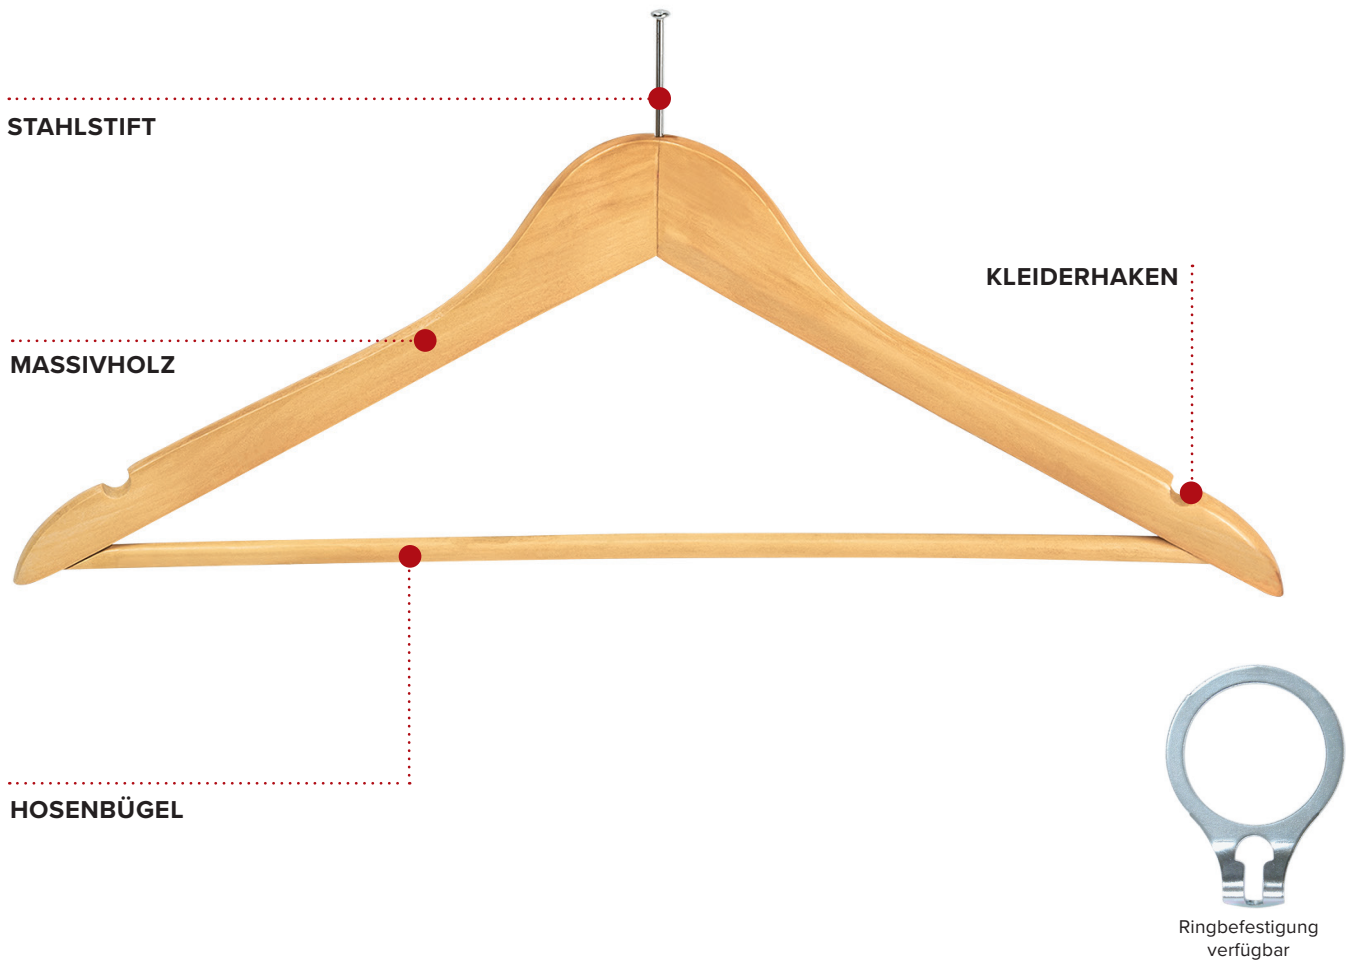

CHELSEA GUEST HANGER WITH SECURITY PIN

Specification
Light Wood
0.1kg

CINTRE D'INVITÉ CHELSEA AVEC VERROU DE SÉCURITÉ

Spécifications

Bois Clair
0,1 kg

PERCHA DE HUÉSPEDES CHELSEA CON PIN DE SEGURIDAD

Especificaciones

Madera Clara
0,1kg

CHELSEA GÄSTEHAKEN MIT SICHERHEITSNADEL

Beschreibung
Helles Holz
0,1 kg

GRUCCIA OSPITI CHELSEA CON PIN DI SICUREZZA

Caratteristiche
Legno Chiaro
0,1 kg

WIESZAK DLA GOŚCI Z TRZPIENIEM BEZPIECZEŃSTWA CHELSEA

Specyfikacja
Drewno Jasne
0,1 kg

UMERAȘ CHELSEA PENTRU OASPEȚI CU PIN DE SIGURANȚĂ

Specificații
Lemn deschis
0.1 kg

VĚŠÁK PRO HOSTY CHELSEA S BEZPEČNOSTNÍM KOLÍKEM

Specifikace
Světlé dřevo
0,1 kg