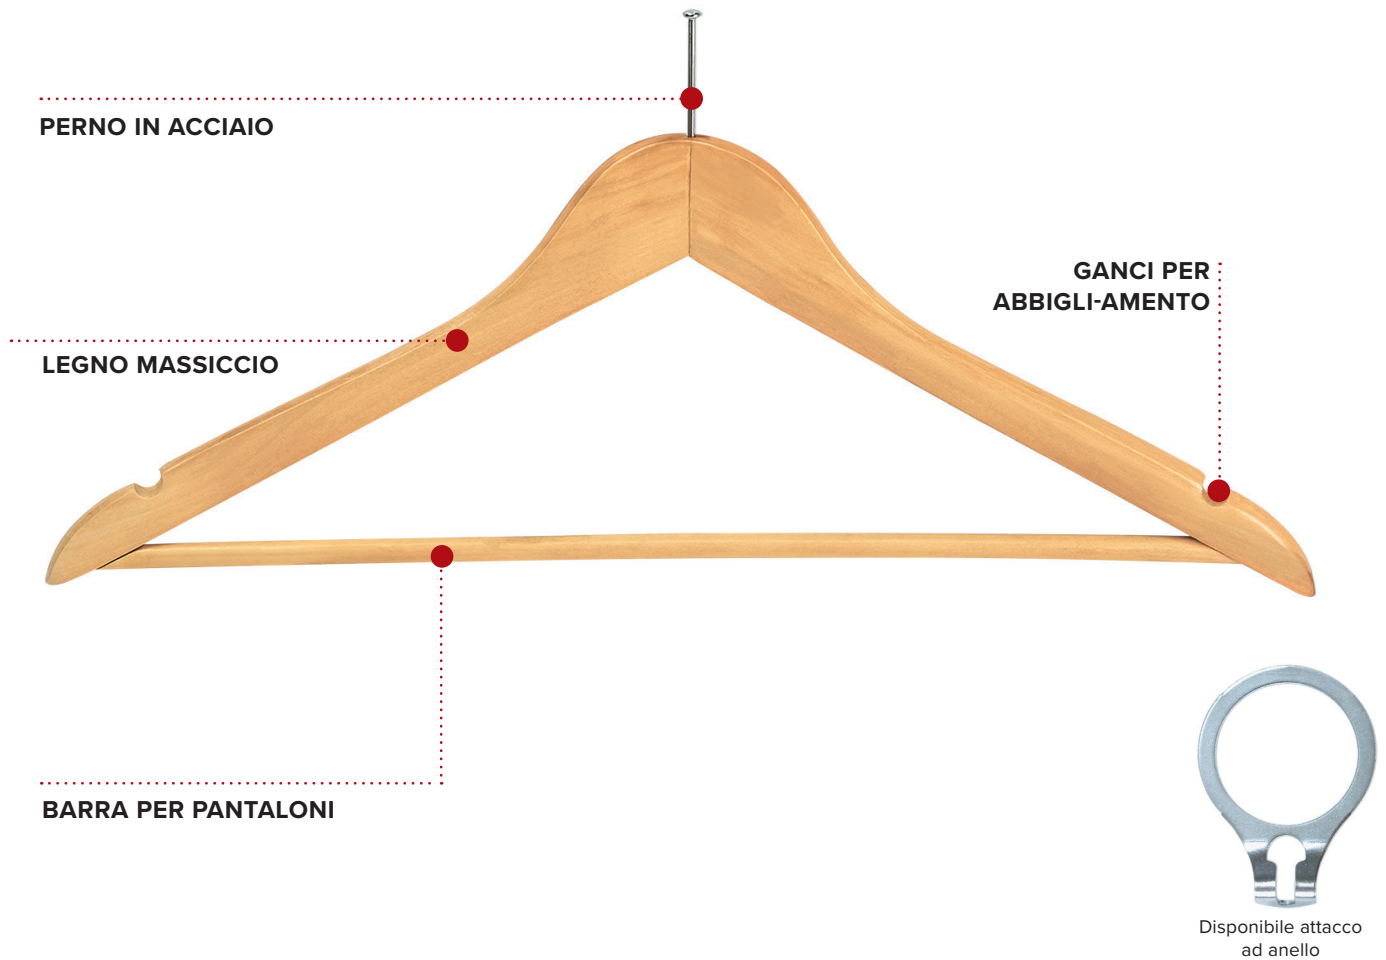

CHELSEA GUEST HANGER WITH SECURITY PIN

Specification
Light Wood
0.1kg

CINTRE D'INVITÉ CHELSEA AVEC VERROU DE SÉCURITÉ

Spécifications

Bois Clair
0,1 kg

PERCHA DE HUÉSPEDES CHELSEA CON PIN DE SEGURIDAD

Especificaciones

Madera Clara
0,1kg

CHELSEA GÄSTEHAKEN MIT SICHERHEITSNADEL

Beschreibung
Helles Holz
0,1 kg

GRUCCIA OSPITI CHELSEA CON PIN DI SICUREZZA

Caratteristiche
Legno Chiaro
0,1 kg

WIESZAK DLA GOŚCI Z TRZPIENIEM BEZPIECZEŃSTWA CHELSEA

Specyfikacja
Drewno Jasne
0,1 kg

UMERAȘ CHELSEA PENTRU OASPEȚI CU PIN DE SIGURANȚĂ

Specificații
Lemn deschis
0.1 kg

VĚŠÁK PRO HOSTY CHELSEA S BEZPEČNOSTNÍM KOLÍKEM

Specifikace
Světlé dřevo
0,1 kg