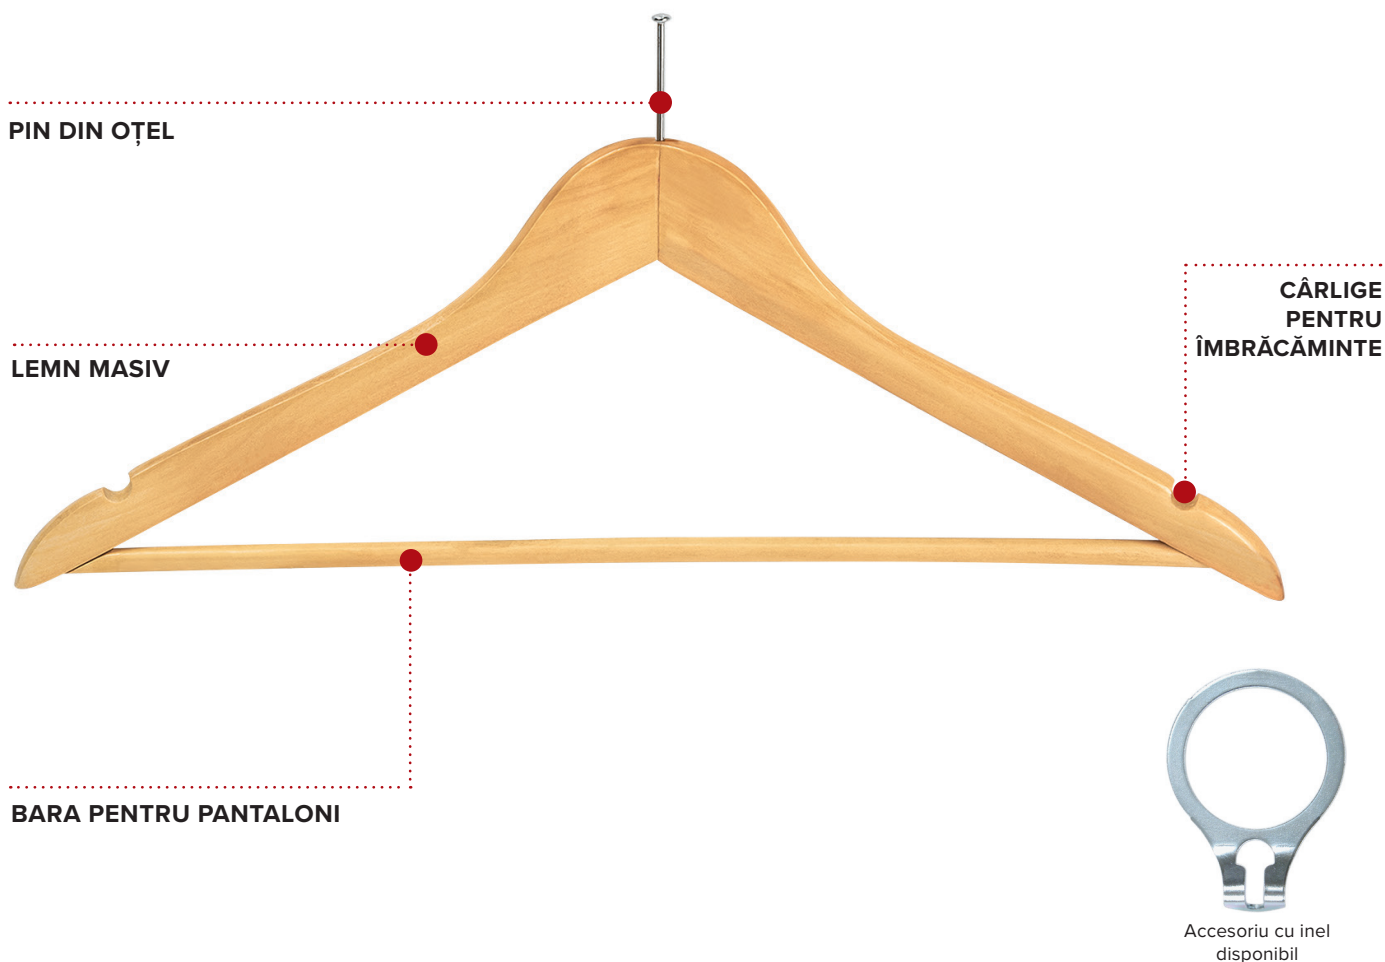

CHELSEA GUEST HANGER WITH SECURITY PIN

Specification
Light Wood
0.1kg

CINTRE D'INVITÉ CHELSEA AVEC VERROU DE SÉCURITÉ

Spécifications

Bois Clair
0,1 kg

PERCHA DE HUÉSPEDES CHELSEA CON PIN DE SEGURIDAD

Especificaciones

Madera Clara
0,1kg

CHELSEA GÄSTEHAKEN MIT SICHERHEITSNADEL

Beschreibung
Helles Holz
0,1 kg

GRUCCIA OSPITI CHELSEA CON PIN DI SICUREZZA

Caratteristiche
Legno Chiaro
0,1 kg

WIESZAK DLA GOŚCI Z TRZPIENIEM BEZPIECZEŃSTWA CHELSEA

Specyfikacja
Drewno Jasne
0,1 kg

UMERAȘ CHELSEA PENTRU OASPEȚI CU PIN DE SIGURANȚĂ

Specificații
Lemn deschis
0.1 kg

VĚŠÁK PRO HOSTY CHELSEA S BEZPEČNOSTNÍM KOLÍKEM

Specifikace
Světlé dřevo
0,1 kg