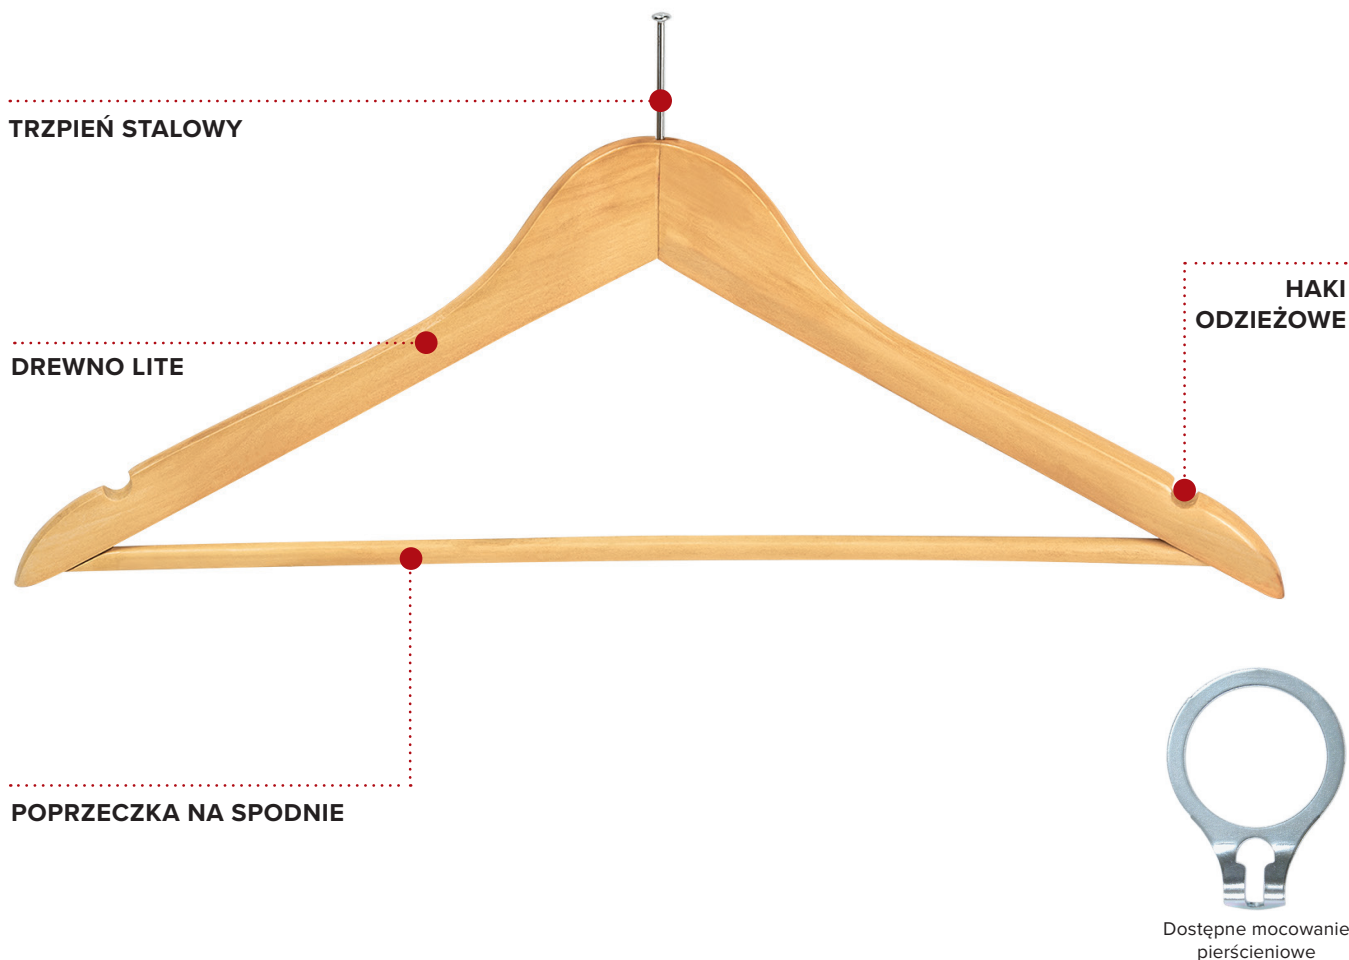

CHELSEA GUEST HANGER WITH SECURITY PIN

Specification
Light Wood
0.1kg

CINTRE D'INVITÉ CHELSEA AVEC VERROU DE SÉCURITÉ

Spécifications

Bois Clair
0,1 kg

PERCHA DE HUÉSPEDES CHELSEA CON PIN DE SEGURIDAD

Especificaciones

Madera Clara
0,1kg

CHELSEA GÄSTEHAKEN MIT SICHERHEITSNADEL

Beschreibung
Helles Holz
0,1 kg

GRUCCIA OSPITI CHELSEA CON PIN DI SICUREZZA

Caratteristiche
Legno Chiaro
0,1 kg

WIESZAK DLA GOŚCI Z TRZPIENIEM BEZPIECZEŃSTWA CHELSEA

Specyfikacja
Drewno Jasne
0,1 kg

UMERAȘ CHELSEA PENTRU OASPEȚI CU PIN DE SIGURANȚĂ

Specificații
Lemn deschis
0.1 kg

VĚŠÁK PRO HOSTY CHELSEA S BEZPEČNOSTNÍM KOLÍKEM

Specifikace
Světlé dřevo
0,1 kg