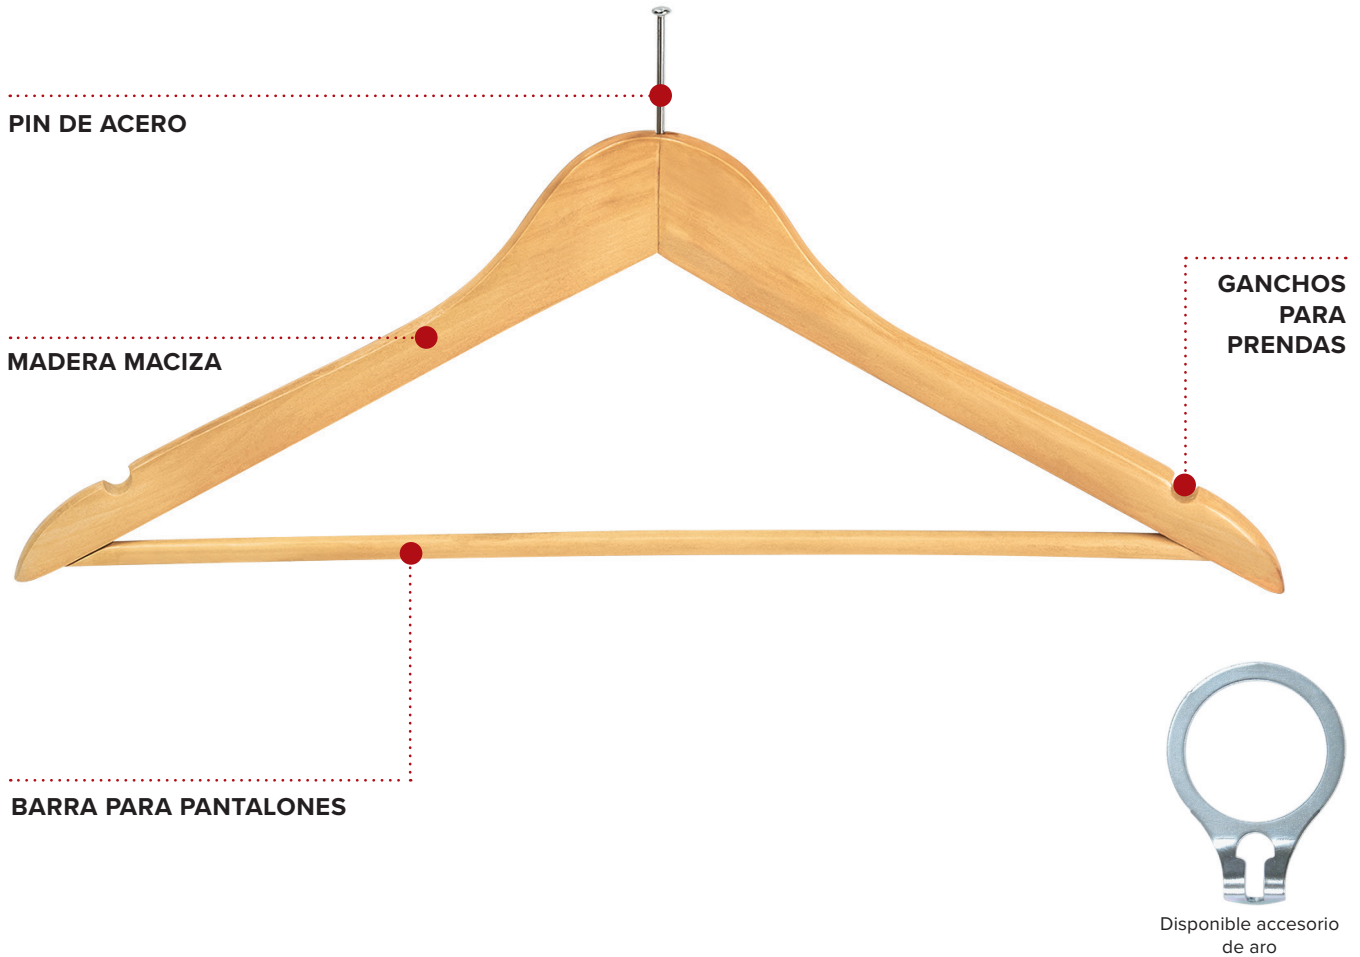

CHELSEA GUEST HANGER WITH SECURITY PIN

Specification
Light Wood
0.1kg

CINTRE D'INVITÉ CHELSEA AVEC VERROU DE SÉCURITÉ

Spécifications

Bois Clair
0,1 kg

PERCHA DE HUÉSPEDES CHELSEA CON PIN DE SEGURIDAD

Especificaciones

Madera Clara
0,1kg

CHELSEA GÄSTEHAKEN MIT SICHERHEITSNADEL

Beschreibung
Helles Holz
0,1 kg

GRUCCIA OSPITI CHELSEA CON PIN DI SICUREZZA

Caratteristiche
Legno Chiaro
0,1 kg

WIESZAK DLA GOŚCI Z TRZPIENIEM BEZPIECZEŃSTWA CHELSEA

Specyfikacja
Drewno Jasne
0,1 kg

UMERAȘ CHELSEA PENTRU OASPEȚI CU PIN DE SIGURANȚĂ

Specificații
Lemn deschis
0.1 kg

VĚŠÁK PRO HOSTY CHELSEA S BEZPEČNOSTNÍM KOLÍKEM

Specifikace
Světlé dřevo
0,1 kg