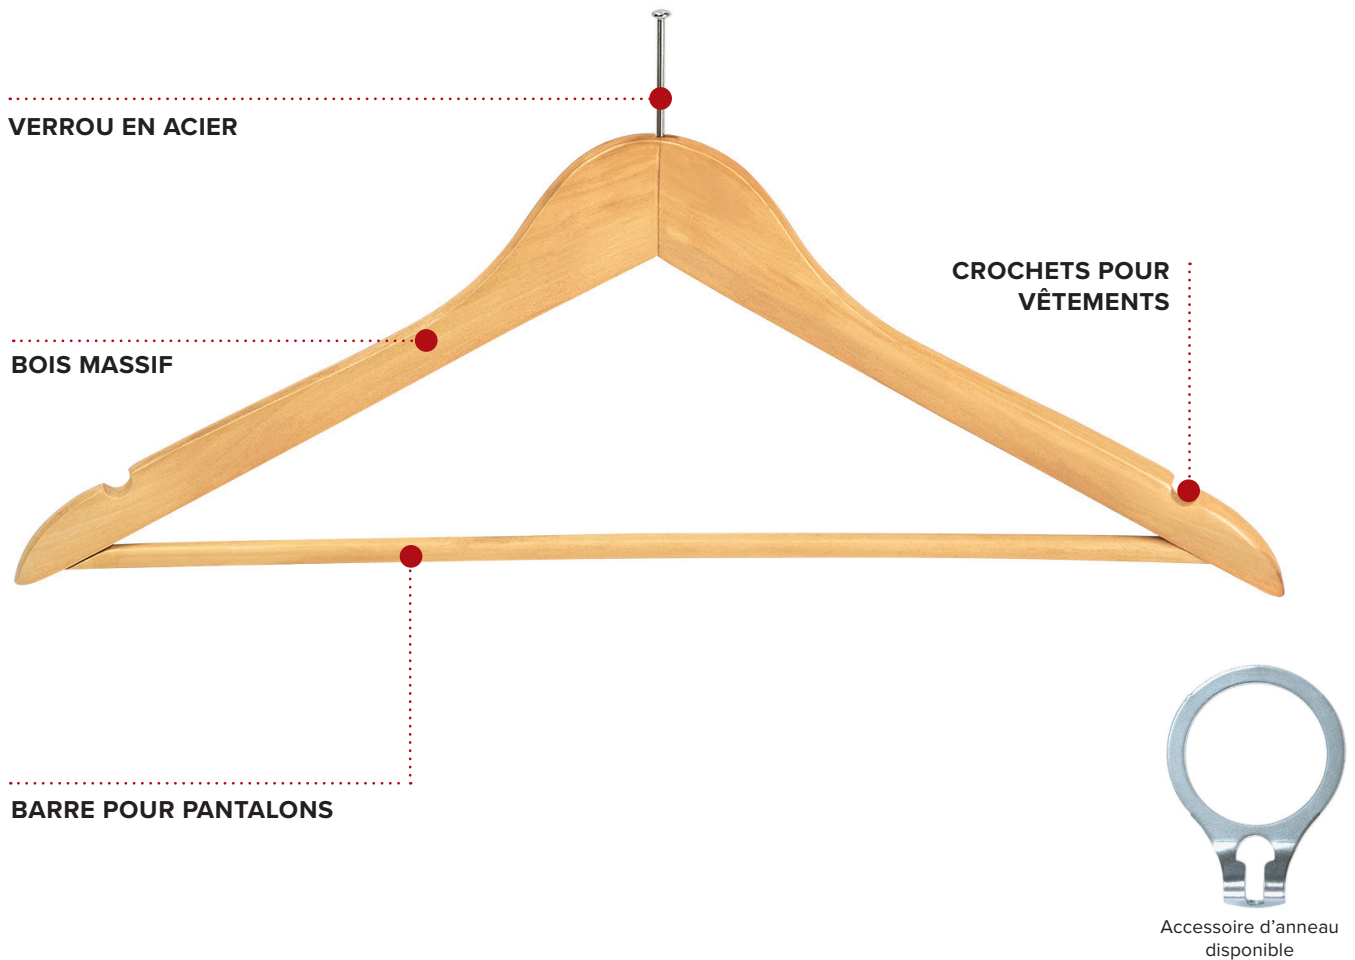

CHELSEA GUEST HANGER WITH SECURITY PIN

Specification
Light Wood
0.1kg

CINTRE D'INVITÉ CHELSEA AVEC VERROU DE SÉCURITÉ

Spécifications

Bois Clair
0,1 kg

PERCHA DE HUÉSPEDES CHELSEA CON PIN DE SEGURIDAD

Especificaciones

Madera Clara
0,1kg

CHELSEA GÄSTEHAKEN MIT SICHERHEITSNADEL

Beschreibung
Helles Holz
0,1 kg

GRUCCIA OSPITI CHELSEA CON PIN DI SICUREZZA

Caratteristiche
Legno Chiaro
0,1 kg

WIESZAK DLA GOŚCI Z TRZPIENIEM BEZPIECZEŃSTWA CHELSEA

Specyfikacja
Drewno Jasne
0,1 kg

UMERAȘ CHELSEA PENTRU OASPEȚI CU PIN DE SIGURANȚĂ

Specificații
Lemn deschis
0.1 kg

VĚŠÁK PRO HOSTY CHELSEA S BEZPEČNOSTNÍM KOLÍKEM

Specifikace
Světlé dřevo
0,1 kg