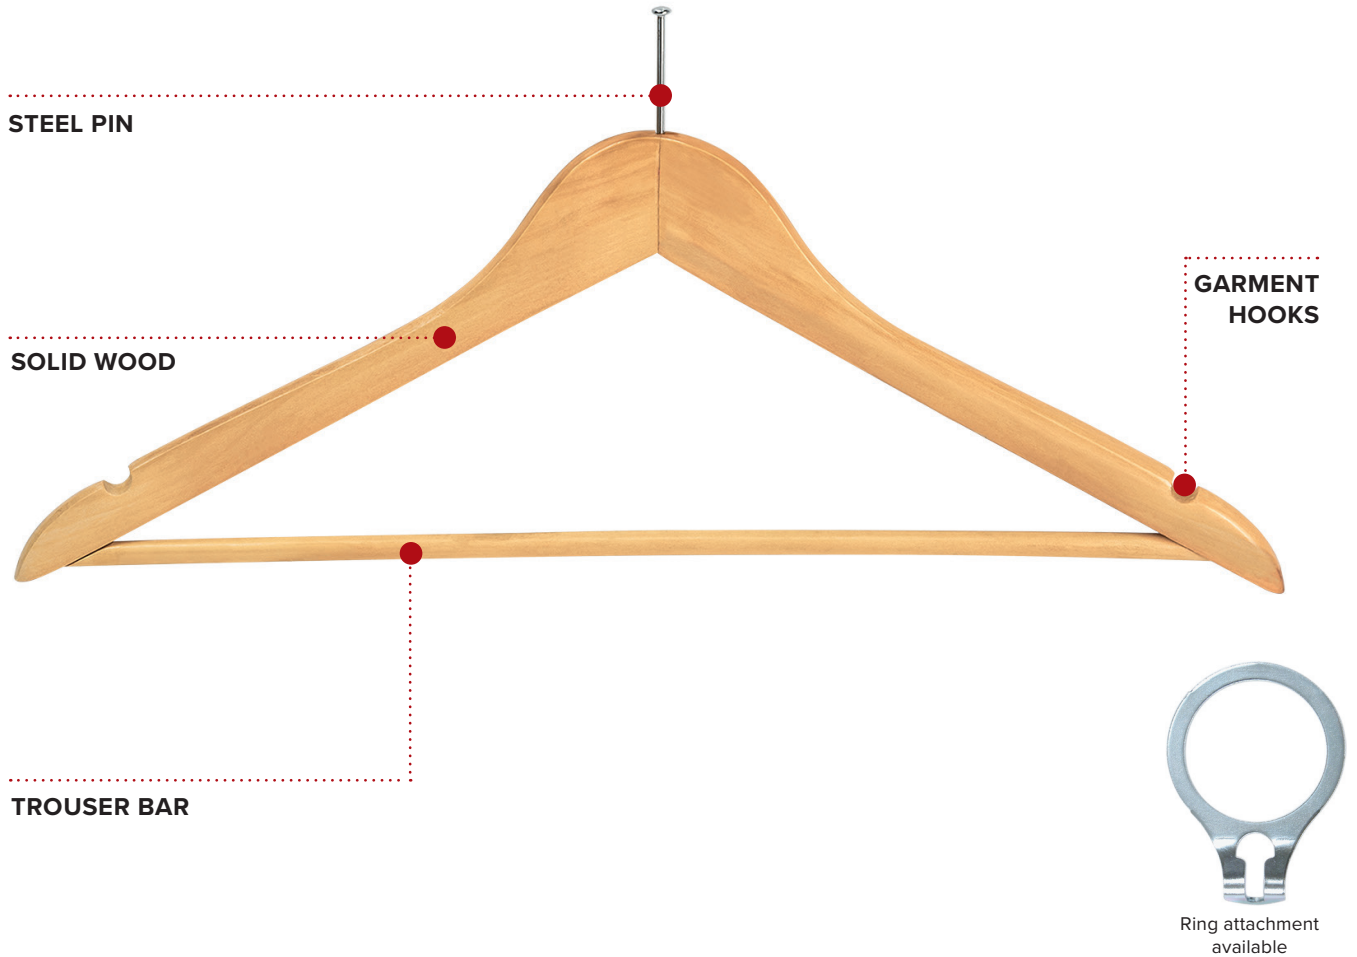

CHELSEA GUEST HANGER WITH SECURITY PIN

Specification
Light Wood
0.1kg

CINTRE D'INVITÉ CHELSEA AVEC VERROU DE SÉCURITÉ

Spécifications

Bois Clair
0,1 kg

PERCHA DE HUÉSPEDES CHELSEA CON PIN DE SEGURIDAD

Especificaciones

Madera Clara
0,1kg

CHELSEA GÄSTEHAKEN MIT SICHERHEITSNADEL

Beschreibung
Helles Holz
0,1 kg

GRUCCIA OSPITI CHELSEA CON PIN DI SICUREZZA

Caratteristiche
Legno Chiaro
0,1 kg

WIESZAK DLA GOŚCI Z TRZPIENIEM BEZPIECZEŃSTWA CHELSEA

Specyfikacja
Drewno Jasne
0,1 kg

UMERAȘ CHELSEA PENTRU OASPEȚI CU PIN DE SIGURANȚĂ

Specificații
Lemn deschis
0.1 kg

VĚŠÁK PRO HOSTY CHELSEA S BEZPEČNOSTNÍM KOLÍKEM

Specifikace
Světlé dřevo
0,1 kg