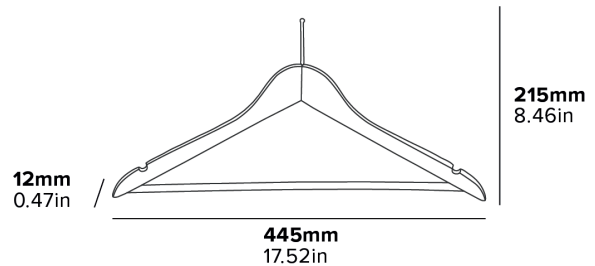

CHELSEA GUEST HANGER WITH SECURITY PIN

Specification
Light Wood
0.1kg

CINTRE D'INVITÉ CHELSEA AVEC VERROU DE SÉCURITÉ

Spécifications

Bois Clair
0,1 kg

PERCHA DE HUÉSPEDES CHELSEA CON PIN DE SEGURIDAD

Especificaciones

Madera Clara
0,1kg

CHELSEA GÄSTEHAKEN MIT SICHERHEITSNADEL

Beschreibung
Helles Holz
0,1 kg

GRUCCIA OSPITI CHELSEA CON PIN DI SICUREZZA

Caratteristiche
Legno Chiaro
0,1 kg

WIESZAK DLA GOŚCI Z TRZPIENIEM BEZPIECZEŃSTWA CHELSEA

Specyfikacja
Drewno Jasne
0,1 kg

UMERAȘ CHELSEA PENTRU OASPEȚI CU PIN DE SIGURANȚĂ

Specificații
Lemn deschis
0.1 kg

VĚŠÁK PRO HOSTY CHELSEA S BEZPEČNOSTNÍM KOLÍKEM

Specifikace
Světlé dřevo
0,1 kg