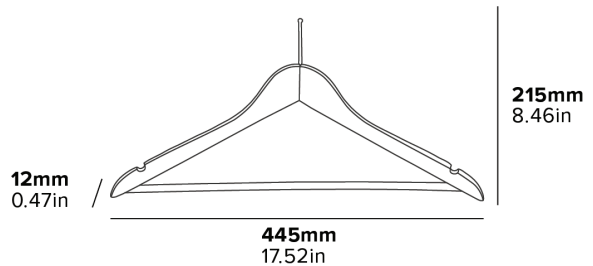

CHELSEA GUEST HANGER WITH SECURITY PIN

Specification
Light Wood
0.1kg

CINTRE D'INVITÉ CHELSEA AVEC VERROU DE SÉCURITÉ

Spécifications

Bois Clair
0,1 kg

PERCHA DE HUÉSPEDES CHELSEA CON PIN DE SEGURIDAD

Especificaciones

Madera Clara
0,1kg

CHELSEA GÄSTEHAKEN MIT SICHERHEITSNADEL

Beschreibung
Helles Holz
0,1 kg

GRUCCIA OSPITI CHELSEA CON PIN DI SICUREZZA

Caratteristiche
Legno Chiaro
0,1 kg

WIESZAK DLA GOŚCI Z TRZPIENIEM BEZPIECZEŃSTWA CHELSEA

Specyfikacja
Drewno Jasne
0,1 kg

UMERAȘ CHELSEA PENTRU OASPEȚI CU PIN DE SIGURANȚĂ

Specificații
Lemn deschis
0.1 kg

VĚŠÁK PRO HOSTY CHELSEA S BEZPEČNOSTNÍM KOLÍKEM

Specifikace
Světlé dřevo
0,1 kg