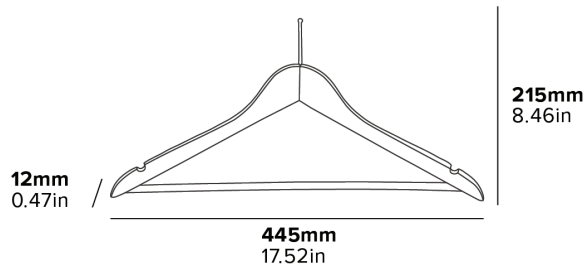

CHELSEA GUEST HANGER WITH SECURITY PIN

Specification
Light Wood
0.1kg

CINTRE D'INVITÉ CHELSEA AVEC VERROU DE SÉCURITÉ

Spécifications

Bois Clair
0,1 kg

PERCHA DE HUÉSPEDES CHELSEA CON PIN DE SEGURIDAD

Especificaciones

Madera Clara
0,1kg

CHELSEA GÄSTEHAKEN MIT SICHERHEITSNADEL

Beschreibung
Helles Holz
0,1 kg

GRUCCIA OSPITI CHELSEA CON PIN DI SICUREZZA

Caratteristiche
Legno Chiaro
0,1 kg

WIESZAK DLA GOŚCI Z TRZPIENIEM BEZPIECZEŃSTWA CHELSEA

Specyfikacja
Drewno Jasne
0,1 kg

UMERAȘ CHELSEA PENTRU OASPEȚI CU PIN DE SIGURANȚĂ

Specificații
Lemn deschis
0.1 kg

VĚŠÁK PRO HOSTY CHELSEA S BEZPEČNOSTNÍM KOLÍKEM

Specifikace
Světlé dřevo
0,1 kg