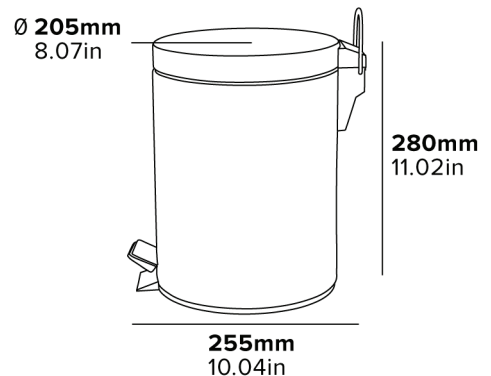

PAPELERA DE PEDAL DE 3 L CROFT

- Fácil de limpiar
- Capa interna
- Acero de 0,4 mm

Especificaciones

Acero Pulido
0,63 kg