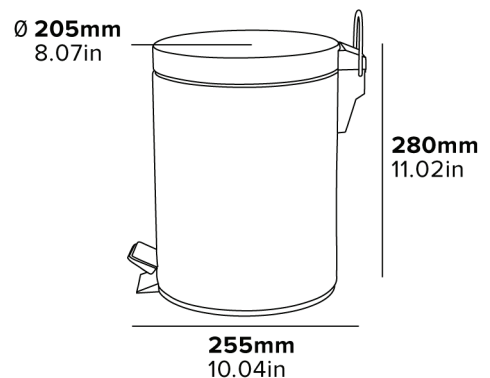

## CORBEILLE À PÉDALE DE 3 L CROFT

**FERMETURE LENTE**

**COMPACTE**

Idéale pour les  
salles de bains

**REVÊTEMENT INTÉRIEUR**

Cuvette interne amovible  
avec poignée

**PÉDALE AVEC  
POIGNÉE**

- Facile à nettoyer
- Revêtement intérieur
- Acier de 0,4 mm

**Spécifications**

Acier poli  
0,63 kg

Ø 205mm  
8.07in

280mm  
11.02in

255mm  
10.04in

### Specificații

Oțel  
0.63 kg

Ø 205mm  
8.07in

280mm  
11.02in

255mm  
10.04in

**Specifikace**  
Leštěná ocel  
0,63 kg

Ø 205mm  
8.07in

280mm  
11.02in

255mm  
10.04in