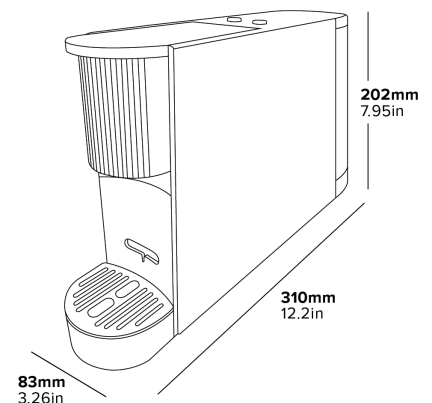

CAMDEN ESPRESSO-MASCHINE

LED-BEDIENTASTEN

Für 1-2 Tassengrößen

450-ML WASSERTANK

Für den Einsatz in Gästezimmern konzipiert

FACH FÜR GEBRAUCHTE KAPSELN

Fasst bis zu 10 Kapseln

INTEGRIERTE TROPFWANNE

Leicht zu reinigen

- Nespresso-kompatibel
- Kompaktes Design
- Abnehmbarer Wassertank
- Tassengrößen: 40 ml und 80 ml
- Rutschfeste Füße

Spezifikationen

Schwarz
2,25 kg
450 ml
1200 W