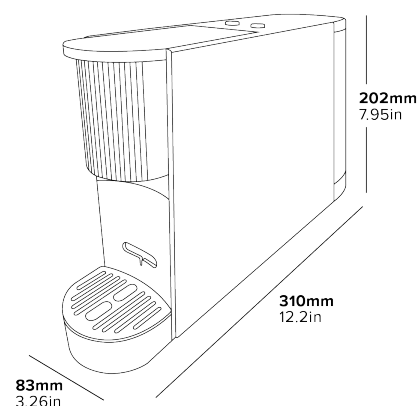

EKSPRES DO KAWY CAMDEN

PRZYCISKI KONTROLNE LED

Do rozmiarów filiżanek 1-2

ZBIORNIK WODY 450 ML

Zaprojektowany do
pokoi hotelowych

POJEMNIK NA ZUŻYTE KAPSUŁKI

Przechowuje do 10
kapsułek

ZINTEGROWANA TACKA OCIEKOWA

Łatwa w czyszczeniu

- Kompatybilny z Nespresso
- Kompaktowy design
- Wymowalny zbiornik wody
- Rozmiary filiżanek: 40 ml & 80 ml
- Antypoślizgowe nóżki

Specyfikacja

Czarny
2,25 kg
450 ml
1200 W

3
YEAR
GWARANCJA
ELEKTRYCZNA

WŁOSKA
POMPA

ŁATWA W
CZYSZCZENIU

WSKAŹNIK
LED

2 ROZMIARY
KUBKOW

AUTOMATYCZNE
ODŁĄCZANIE