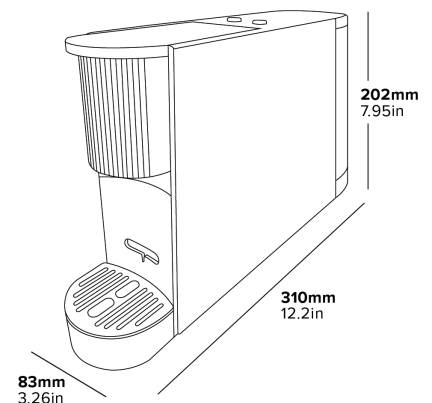

MÁQUINA DE ESPRESSO CAMDEN

BOTONES DE CONTROL LED

Para 1-2 tamaños de taza

DEPÓSITO DE AGUA DE 450 ML

Diseñada para uso en habitaciones de invitados

COMPARTIMENTO PARA CÁPSULAS USADAS

Capacidad para hasta 10 cápsulas

BANDEJA DE GOTEO INTEGRADA

Fácil de limpiar

- Compatible con Nespresso
- Diseño compacto
- Depósito de agua extraíble
- Tamaños de taza: 40 ml y 80 ml
- Patas antideslizantes

Especificaciones

Color: Negro
Peso: 2,25 kg
Capacidad: 450 ml
1200 W

3
YEAR
GARANTÍA
ELÉCTRICA

BOMBA
ITALIANA

FÁCIL DE
LIMPIAR

INDICADOR
LED

2 TAMAÑOS
DE TAZA

APAGADO
AUTOMÁTICO