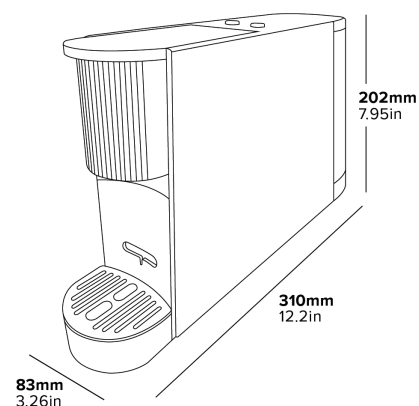

MACHINE À CAFÉ ESPRESSO CAMDEN

BOUTONS DE CONTRÔLE LED

Pour 1-2 tailles de tasse

RÉSERVOIR D'EAU DE 450 ML

Conçue pour une utilisation en chambre d'hôtes

COMPARTIMENT POUR CAPSULES USAGÉES

Capacité jusqu'à 10 capsules

PLATEAU D'ÉGOUTTAGE INTÉGRÉ

Facile à nettoyer

- Compatible avec Nespresso
- Design compact
- Réservoir d'eau amovible
- Tailles de tasse : 40 ml et 80 ml
- Pieds antidérapants

Spécifications :

Couleur : Noir
Poids : 2,25 kg
Capacité : 450 ml
1200 W

3
YEAR
GARANTIE
ÉLECTRIQUE

**POMPE
ITALIENNE**

**FACILE À
NETTOYER**

**INDICATEUR
LED**

**2 TAILLES
DE TASSE**

**ARRÊT
AUTOMATIQUE**