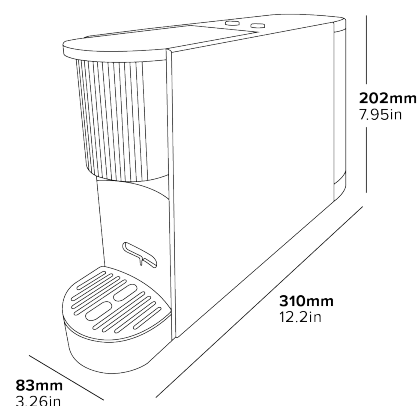

Può contenere fino a 10 capsule

VASCHETTA RACCOGLI-GOCCE INTEGRATA

Facile da pulire

- Compatibile con capsule Nespresso
- Design compatto
- Serbatoio dell'acqua rimovibile
- Tazze: 40 ml & 80 ml
- Piedini antiscivolo

Specifiche

Nero
2.25 kg
450 ml
1200 W

3
YEAR
GARANZIA
ELETRICA

**POMPA
ITALIANA**

**FACILE DA
PULIRE**

**INDICATORE
LED**

**2 MISURE
DI TAZZE**

**SPEGNIMENTO
AUTOMATICO**