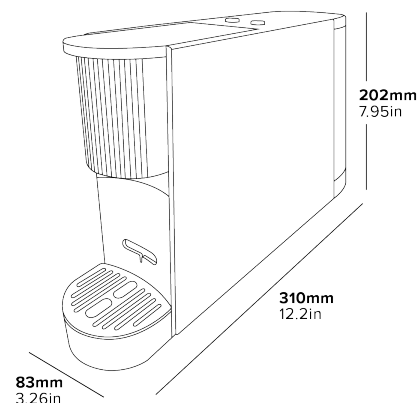

REZERVOR DE APĂ DE 450ML

Conceput pentru utilizarea în camera de oaspeți

COMPARTIMENT PENTRU CAPSULE UTILIZATE

Păstrează până la 10 capsule

TAVĂ DE PICURARE INTEGRATĂ

Ușor de curățat

- Compatibil cu Nespresso
- Design compact
- Rezervor de apă detașabil
- Dimensiuni: 40 ml & 80 ml
- Piciorușe anti-alunecare

Specificații

Negru
2.25 kg
450 ml
1200 W

3
YEAR
GARANȚIE
ELECTRICĂ

POMPĂ
ITALIANA

UȘOR DE
CĂURĂȚAT

INDICATOR
LED

PENTRU 2
CĂNI

DECONECTARE
AUTOMATĂ

KÁVOVAR CAMDEN

LED OVLÁDACÍ TLAČÍTKA

Pro 1-2 velikosti šáleků

NÁDRŽKA NA VODU O OBJEMU 450 ML

Určeno pro použití v
pokojích pro hosty

POUŽÍVANÁ PŘIHRÁDKA NA KAPSLE

Pojme až 10 kapslí

INTEGROVANÁ ODKAPÁVACÍ MISKA