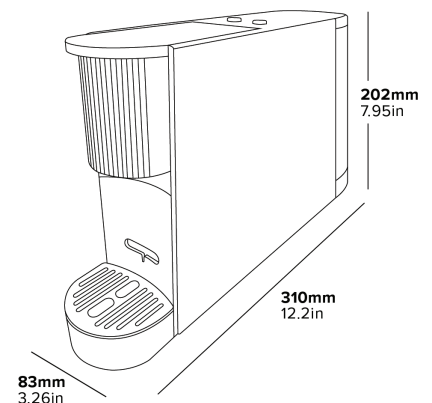

CAMDEN ESPRESSO MACHINE

LED CONTROL BUTTONS

For 1-2 cup sizes

450ML WATER TANK

Designed for guest room use

USED CAPSULE COMPARTMENT

Holds up to 10 capsules

INTEGRATED DRIP TRAY

Easy to clean

- Nespresso compatible
- Compact design
- Removable water tank
- Cups sizes: 40ml & 80ml
- Non-slip feet

Specification

Black
2.25kg
450ml
1200W